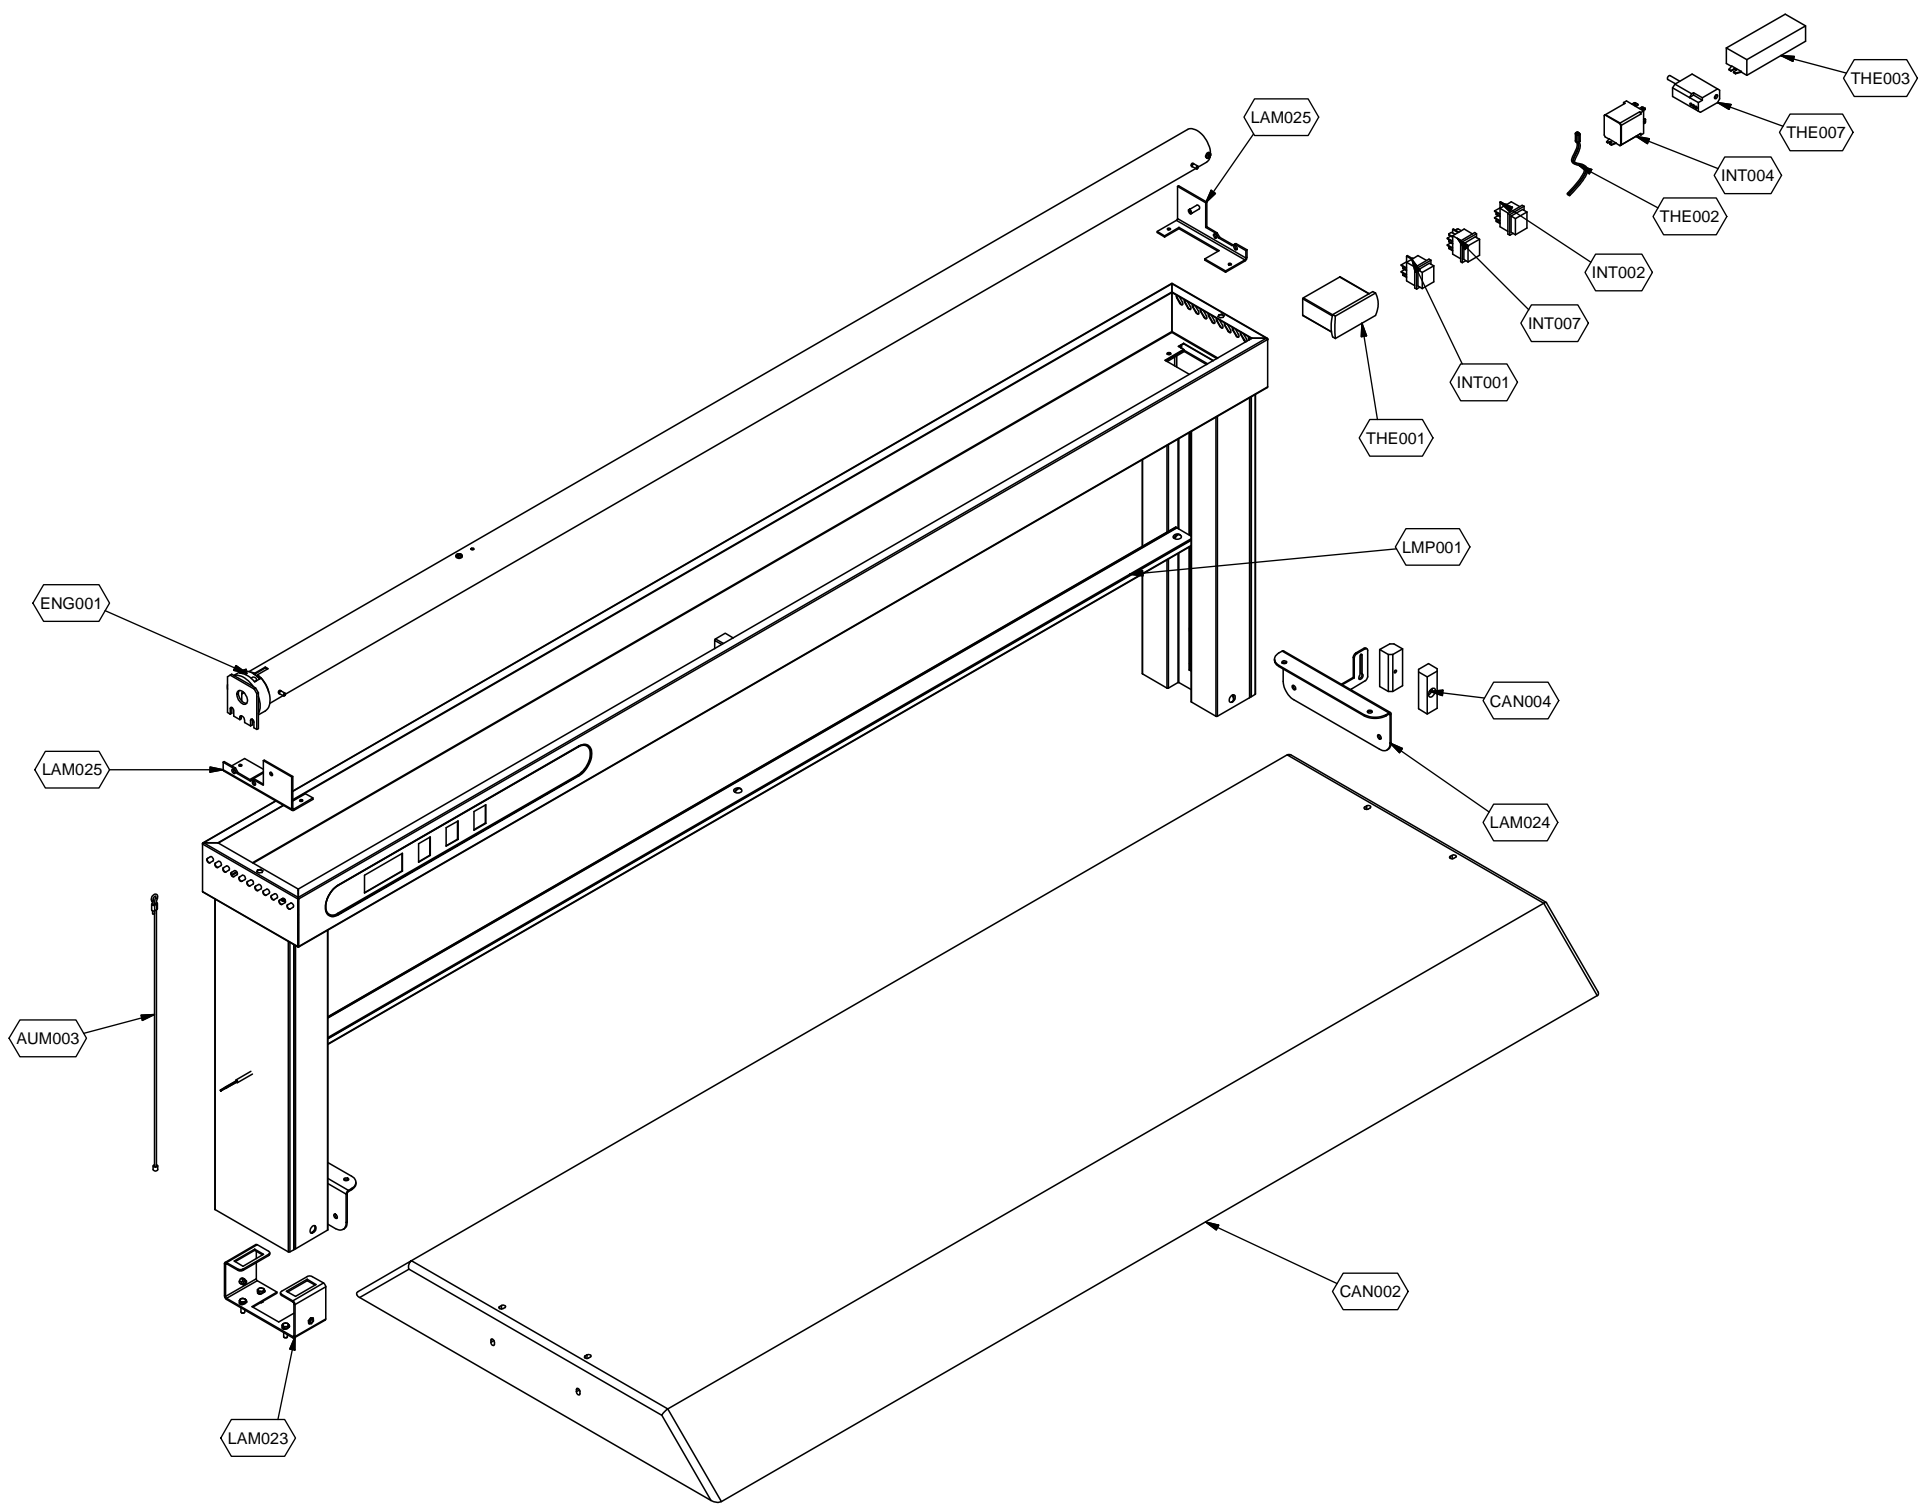

cookmax+

start!

Kühlung Drop-in Bedienungs-Kühlvitrine, Umluft

Artikel-Nr.

90651238 (9DRBL2FIF0A03 / SO-BLUE VISION 2)

Explosionszeichnung / Ersatzteile

Bitte bei Ersatzteilbestellung immer Artikelnummer und Seriennummer mit angeben!

	PARAM.	OPTIONAL

Exploded View

Validity: 08/04/2016

9BTIS6FIMWA03	TRADITION 6I VASCA REF.VENT WENGE
ESP074-02	TRADITION BLUE 5-6/1

Ref. Drawing	Code	Description
AEV001	73688958	ASS.EVAP.VETRINA RINF.DROP-IN 6/1
AUM001	74837150	FILTRO ARIA EVAP.VENT DROP-IN 2/1
AUM002	74837154	FILTRO ARIA EVAP.VENT DROP-IN 5-6/1
AUM003	72539336	FUNE INOX D=2.5 L=446.5 MM
AUM004	74700708	SERBATOIO VERT.L.0,58(65/204VS00)
CAN002	72538798	CAPPOTTINA PLEXIGLASS VENT.DROP-IN 6-1
CAN004	72539318	PATTINO PEHD SOVR.MOB. SQUARE 8-1
CMP001	74865592	COMPR.CAJ4519Z MBP CSCR 230V/50HZ R404A
CND001	74837119	CONDENS.700X108XH286 11TX5R3/8"PA3.2MM
ECP001	74867088	PARTI ELETTR.COMPR. CAJ4519Z
ENG001	72539324	MOTORE TUBOLARE 120 W
EVA001	74839108	EVAP.VENT.RINF.DROP-IN 6/1
FAN001	74845180	VENTIL.FMI WE5G25A23M451E+GRIGLIA
FAN003	74845036	VEN.EMMEVI TGA 60/3-420/40 055V 230V 65W
GRD002	74847198	GRIGLIA EVAP.VENT.RINF.DROP-IN 6/1
INT001	74742008	INT.NERO ON-OFF 16A SH JS-608FA-O-B-6
INT002	74742017	INTERR.ARANC.LAMP 16A B418C1H1X0000 MOLV
INT004	75956088	RELE FINDER 30A 65-31 230V 50-60HZ
INT007	74742009	INT.NERO ON-OFF-ON 16A SH JS-608FG-O-B-4
LAM001	72539281	LAM.SUPP.UCE BA 5-6/1 VENTILATO DROP-IN
LAM002	72539288	GRIGLIA AEREAZ.BA VENT.5-6/1 DROP-IN
LAM003	72556044	LAM.SUPP.VASCH.GRBF 151 530*20
LAM005	72539398	LAM.COP.EVAP.RINF.DROP-IN 6/1
LAM006	73689868	ASS.CONV.ARIA POST.VENT.RINF.6/1 DROP-IN
LAM007	73689878	ASS.CONV.ARIA ANT.VENT.RINF.6/1 DROP-IN
LAM008	74707262	VASSOIO VASCA VENTILATA DROP-IN
LAM017	72539674	LAM.UNIONE GAMBA+TRAVERSO DROP-IN