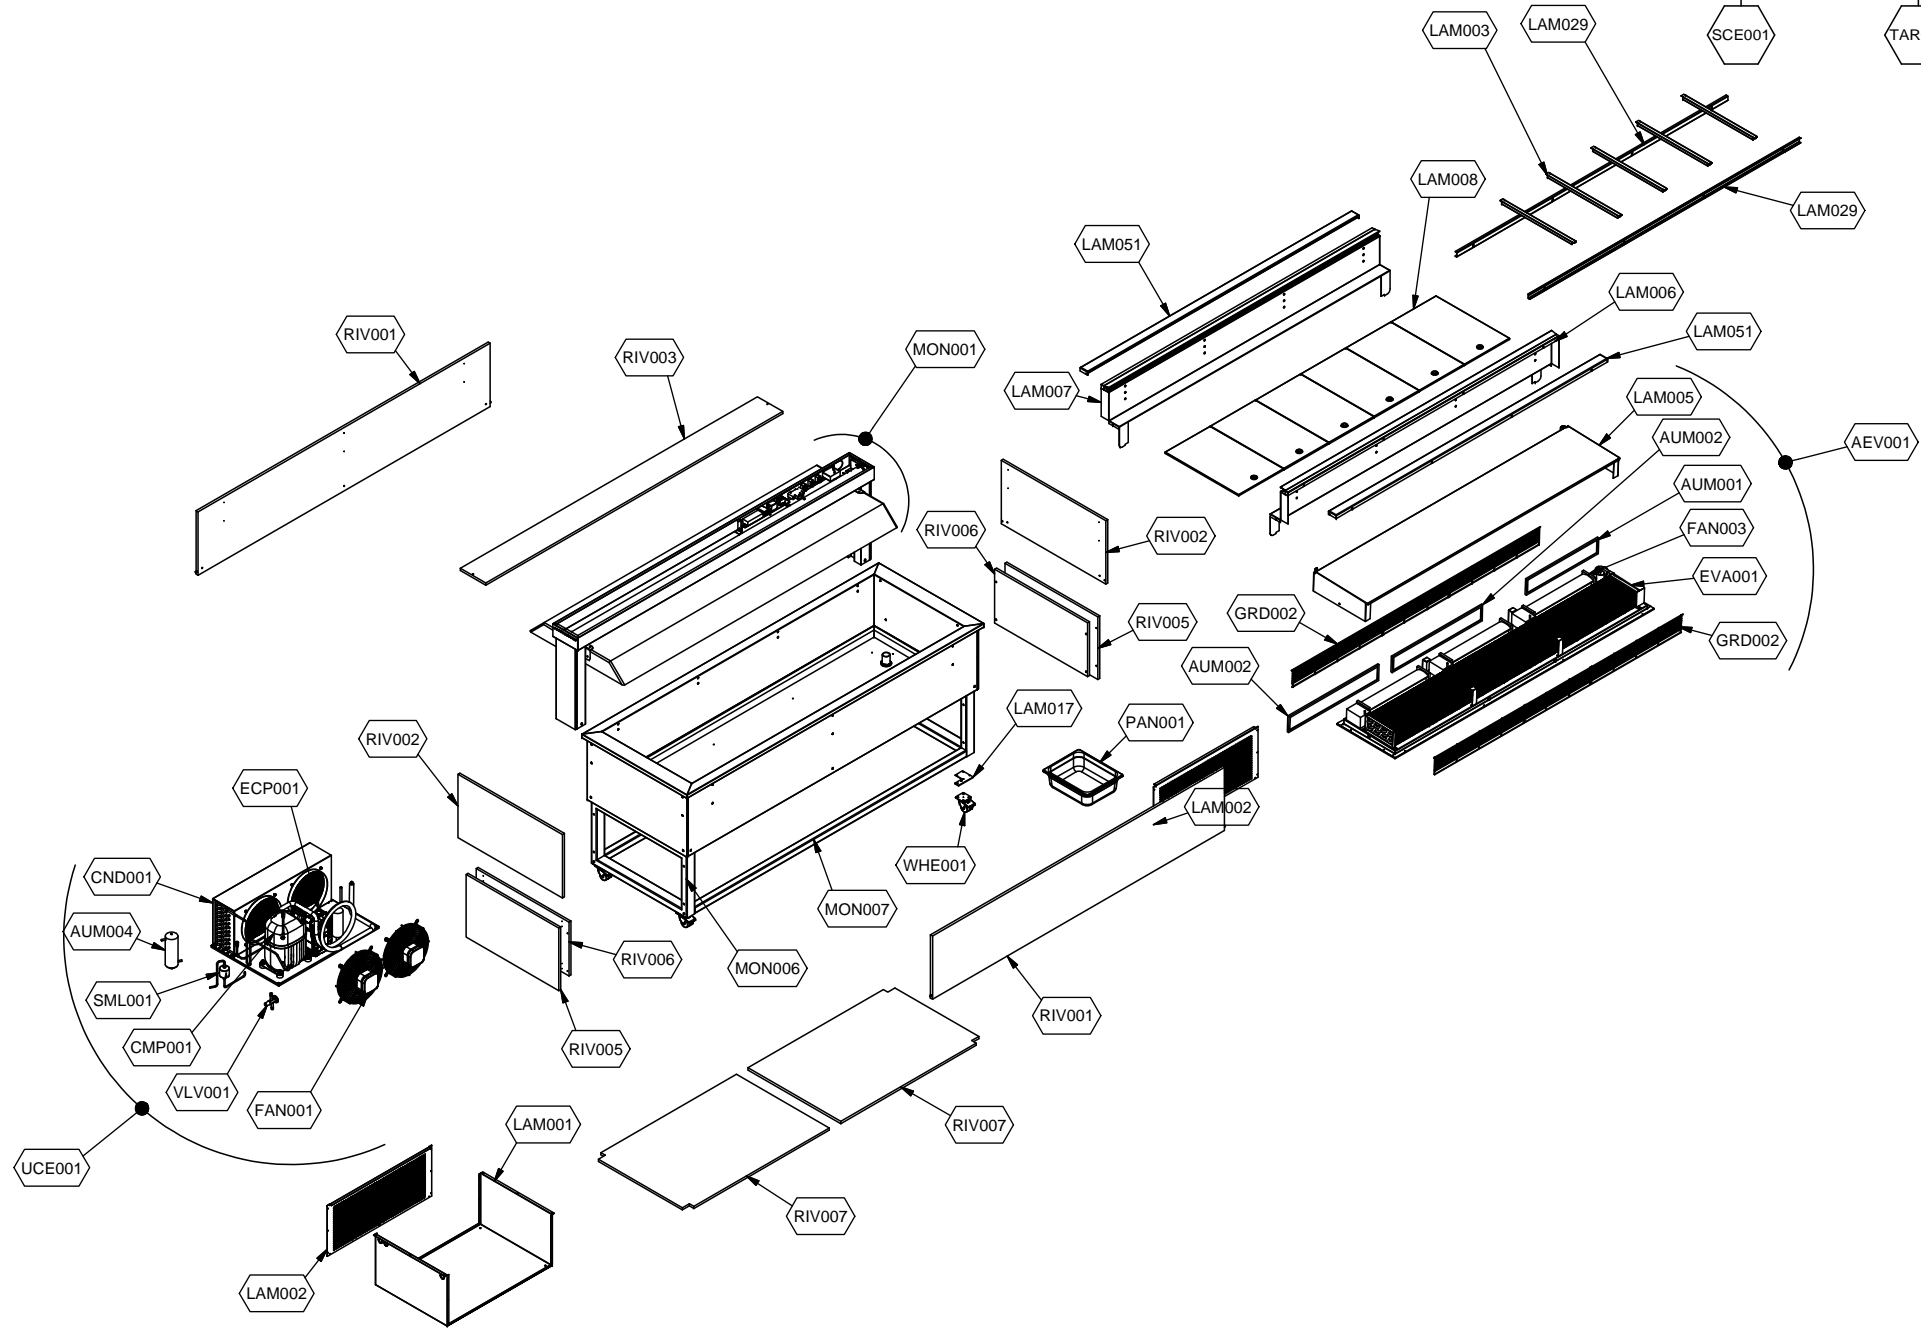

cookmax+

start!

Kühlung Drop-in Bedienungs-Kühlvitrine, Umluft

Artikel-Nr.

90651238 (9DRBL2FIF0A03 / SO-BLUE VISION 2)

Explosionszeichnung / Ersatzteile

Bitte bei Ersatzteilbestellung immer Artikelnummer und Seriennummer mit angeben!

	PARAM.	OPTIONAL

Exploded View

Validity: 08/04/2016

9BTIS6FIMWA03	TRADITION 6I VASCA REF.VENT WENGE
ESP074-02	TRADITION BLUE 5-6/1

Ref. Drawing	Code	Description
AEV001	73688958	ASS.EVAP.VETRINA RINF.DROP-IN 6/1
AUM001	74837150	FILTRO ARIA EVAP.VENT DROP-IN 2/1
AUM002	74837154	FILTRO ARIA EVAP.VENT DROP-IN 5-6/1
AUM003	72539336	FUNE INOX D=2.5 L=446.5 MM
AUM004	74700708	SERBATOIO VERT.L.0,58(65/204VS00)
CAN002	72538798	CAPPOTTINA PLEXIGLASS VENT.DROP-IN 6-1
CAN004	72539318	PATTINO PEHD SOVR.MOB. SQUARE 8-1
CMP001	74865592	COMPR.CAJ4519Z MBP CSCR 230V/50HZ R404A
CND001	74837119	CONDENS.700X108XH286 11TX5R3/8"PA3.2MM
ECP001	74867088	PARTI ELETTR.COMPR. CAJ4519Z
ENG001	72539324	MOTORE TUBOLARE 120 W
EVA001	74839108	EVAP.VENT.RINF.DROP-IN 6/1
FAN001	74845180	VENTIL.FMI WE5G25A23M451E+GRIGLIA
FAN003	74845036	VEN.EMMEVI TGA 60/3-420/40 055V 230V 65W
GRD002	74847198	GRIGLIA EVAP.VENT.RINF.DROP-IN 6/1
INT001	74742008	INT.NERO ON-OFF 16A SH JS-608FA-O-B-6
INT002	74742017	INTERR.ARANC.LAMP 16A B418C1H1X0000 MOLV
INT004	75956088	RELE FINDER 30A 65-31 230V 50-60HZ
INT007	74742009	INT.NERO ON-OFF-ON 16A SH JS-608FG-O-B-4
LAM001	72539281	LAM.SUPP.UCE BA 5-6/1 VENTILATO DROP-IN
LAM002	72539288	GRIGLIA AEREAZ.BA VENT.5-6/1 DROP-IN
LAM003	72556044	LAM.SUPP.VASCH.GRBF 151 530*20
LAM005	72539398	LAM.COP.EVAP.RINF.DROP-IN 6/1
LAM006	73689868	ASS.CONV.ARIA POST.VENT.RINF.6/1 DROP-IN
LAM007	73689878	ASS.CONV.ARIA ANT.VENT.RINF.6/1 DROP-IN
LAM008	74707262	VASSOIO VASCA VENTILATA DROP-IN
LAM017	72539674	LAM.UNIONE GAMBA+TRAVERSO DROP-IN