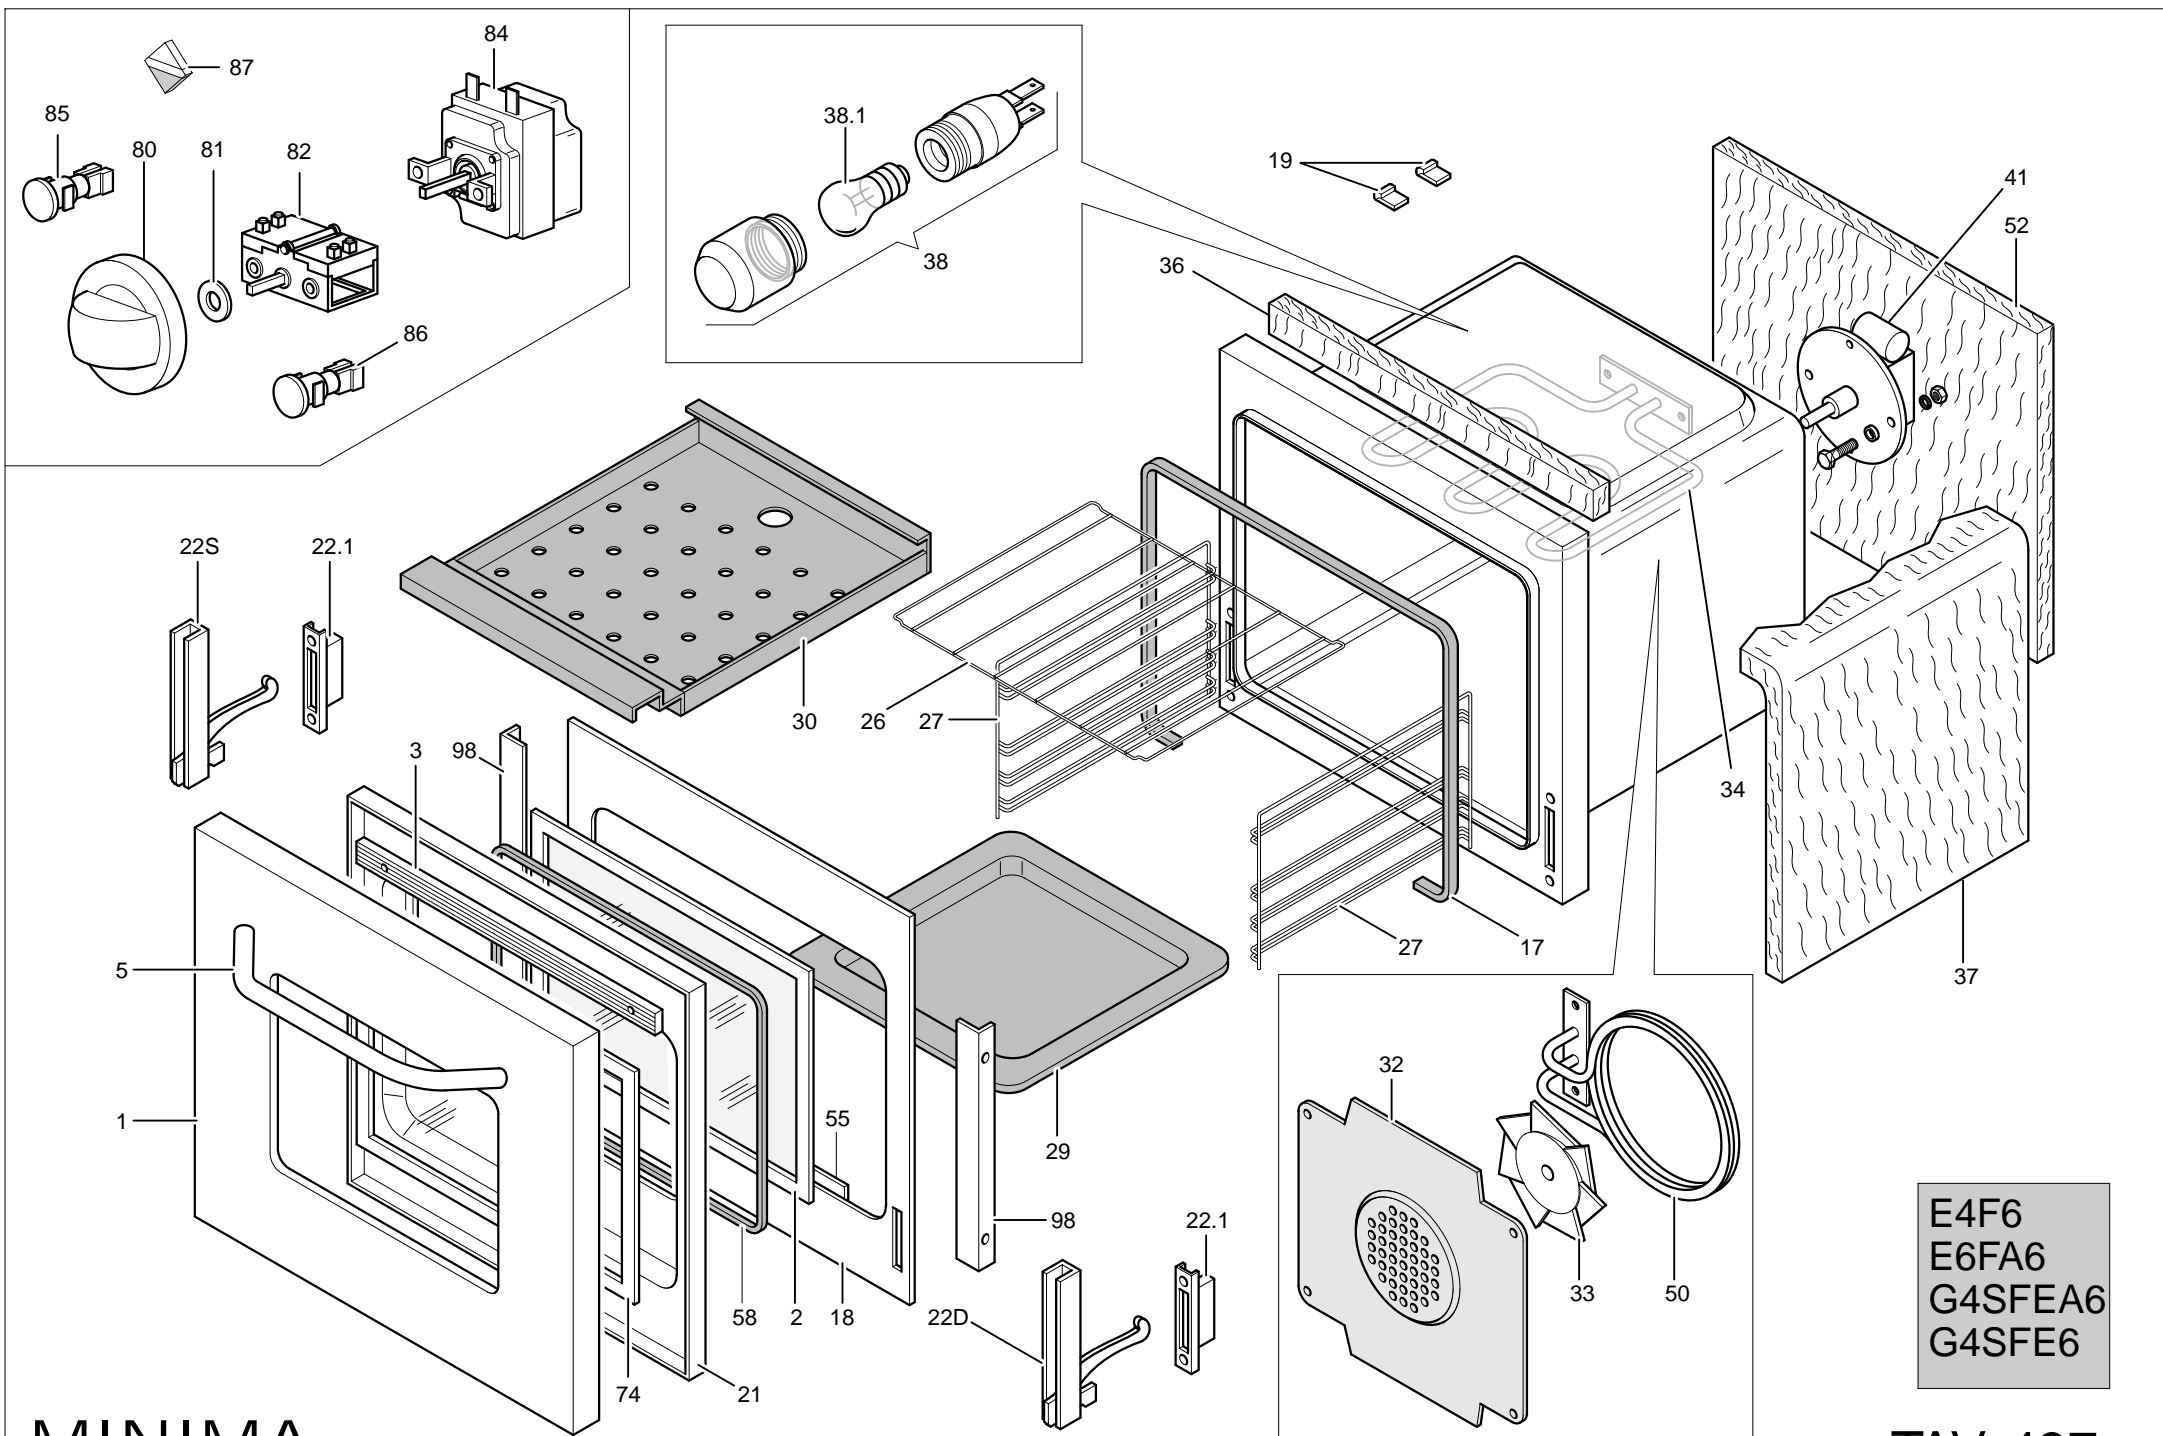

E 66

**MINIMA**

TAV. 417

MINIMA TAV. 417	5	GACU600113	AS.CAMINETTO SUP.E66/1	CHEMINÉE	CHIMNEY	SCHORNSTEIN
MINIMA TAV. 417	6	PACU600301	POSTERIORE INOX	PANNEAU POSTÉRIEURE INOX	STAINLESS STEEL BACK PANEL	INOX-RÜCKWAND
MINIMA TAV. 417	20	PACU600003	FIANCO DX G4S6	CÔTÉ DROITE	RIGHT SIDE	RECHTE SEITE
MINIMA TAV. 417	7	PACU600254	FONDO TOP	FOND	BOTTOM	UNTERE EBENE
MINIMA TAV. 417	4	RTCU600031	PIEDINO SNACK	PIED	FOOT	FUSS
MINIMA TAV. 417	2	PACU600303	CRUSCOTTO	PANNEAU DE CONTRÔLE	CONTROL PANEL	STIRNBRETT
MINIMA TAV. 417	1	RTCU700292	MARCHIO+CLIPS MBM TURCH.	MARQUE MBM	MBM MARK	LOGO MBM
MINIMA TAV. 417	15	RTBF900045	MORSETTIERA C4EF+SIMB/1-6	GROUPE DE CONNECTION 6 POLES	TERMINAL BLOCK 6 POLES	KLEMMBRETT 6 POLIG
MINIMA TAV. 417	16	PACU600119	SQUADRETTA MORSETTIERA	SUPPORT DE CONNECTION DES CABLES	TERMINAL BOARD BAR	BLOCKHALTERUNG
MINIMA TAV. 417	10	RTCU700293	MARCHIO RIF.FUOCHI P.L.G4S7	RÉFÉRENCE DE LES FEUX	REFERENCE FIRES	HINWEIS-FEUER
MINIMA TAV. 417	13	RTCU900422	CAVO AL.250/SEZ.2,5X5CAV1	CÂBLE DE ALIMENTATION	FEEDING CABLE	VERSORGUNGSKABEL
MINIMA TAV. 417	14	RTCU700086	P.E.C4E7 R.2,6KW240 1222474030	PLAQUE ÉLECTRIQUE 2600 W 240 V	ELECTRIC PLATE 2600 W 240 V	ELEKTRISCHE PLATTE 2600 W 240 W
MINIMA TAV. 417	12	RTCU700083	COPERCHIO P.E.220 171200300	COUVERCLE D.220	COVER D.220	BECKENABDECKUNG D.220
MINIMA TAV. 417	11	RTCU700087	P.E.C4E7 R.1,5KW240 1214474030	PLAQUE ÉLECTRIQUE 1500 W 240 V	ELECTRIC PLATE 1500 W 240 V	ELEKTRISCHE PLATTE 1500 W 240 V
MINIMA TAV. 417	9	RTCU700084	COPERCHIO P.E.145 171200100	COUVERCLE D.145	COVER D.145	BECKENABDECKUNG D.145
MINIMA TAV. 417	8	GACU600117	AS.PLACCA E66	PLAN DE CUISSON	PLATE	PLATTE
MINIMA TAV. 417	3	PACU600002	FIANCO SX G4S6	CÔTÉ GAUCHE	LEFT SIDE	RECHTE SEITE
MINIMA TAV. 417	19	RTCU900290	LAMPADA SPIA VERDE	LAMPE TEMOIN VERTE	GREEN WARNING LAMP	GRÜNE KONTROLLEUCHTE
MINIMA TAV. 417	18	RTCU700078	COMM.P.E.0+6 4927215746	COMMUTATEUR PLAQUE 3 KW	PLATE COMMUTATOR 3 KW	ELEKTROPLATTEN-KOMMUTATOR 3 KW
MINIMA TAV. 417	17	RTCU700403	MANOP.COM.P.E.E47 0+6 TURCH.	BOUTON DU COMMUTATEUR	COMMUTATOR KNOB	KOMMUTATORKUGELGRIFF