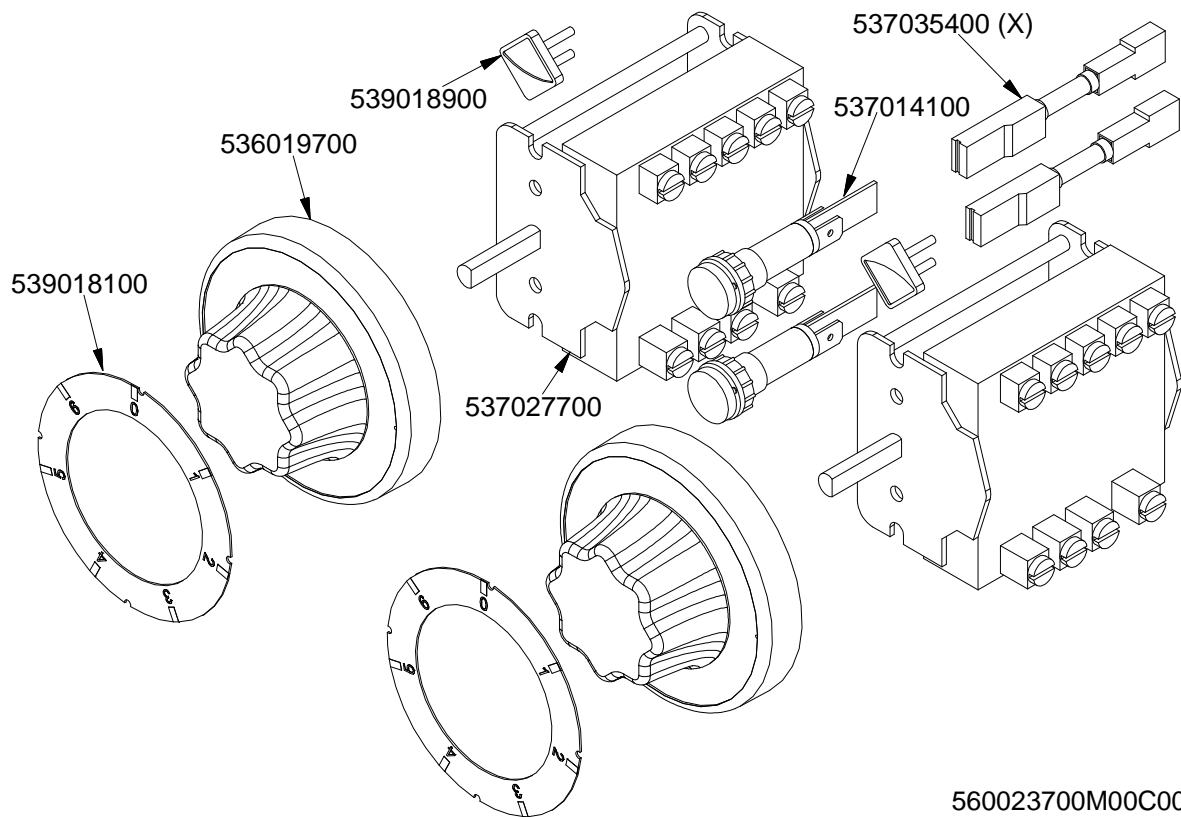

IPERLOTUS 90

ELETTRICO / ELECTRIC / ELEKTRO / ELECTRIQUE

PC-94ET PC-98ET PC-912ET PC-916ET PCQ-94ET PCQ-98ET PCQ-912ET PCQ-916ET

	1
Vedi Pagina See Page Siehe Seite Voir Page Ver Pagina	124

PC-E PC-EX

560023700M00C00

Page	Pos	Code	Description
001		537017100	PLATE 300X300 W4000 V230
001		541116800	UPPER PLATE PCQ-94E
001		532004100	FLUE GRID L=370 70LINE (RAF)
001		537017400	ELECTRICAL PLATE D.300 W3500 V230
001		541116500	UPPER PLATE PC-94E
001		544407400	LEFT SIDE PANEL 70 LINE
001		541103900	CONTROL PANEL PC-74E
001		536005200	INOX LEG 2" 120-180 M10
001		537007700	TERMINAL BLOCK THREEPHASE 40A
001		544407300	RIGHT SIDE PANEL 90 LINE
002		539018100	ADHESIVE GRADUATED DISC FOR KNOB
002		536019700	BLACK KNOB §70 PIN §6*5
002		539018900	INDEX FOR KNOB
002		537027700	COMMUTATOR 7 POSITIONS S.43 32A
002		537014100	WHITE WARNING LIGHT 250V