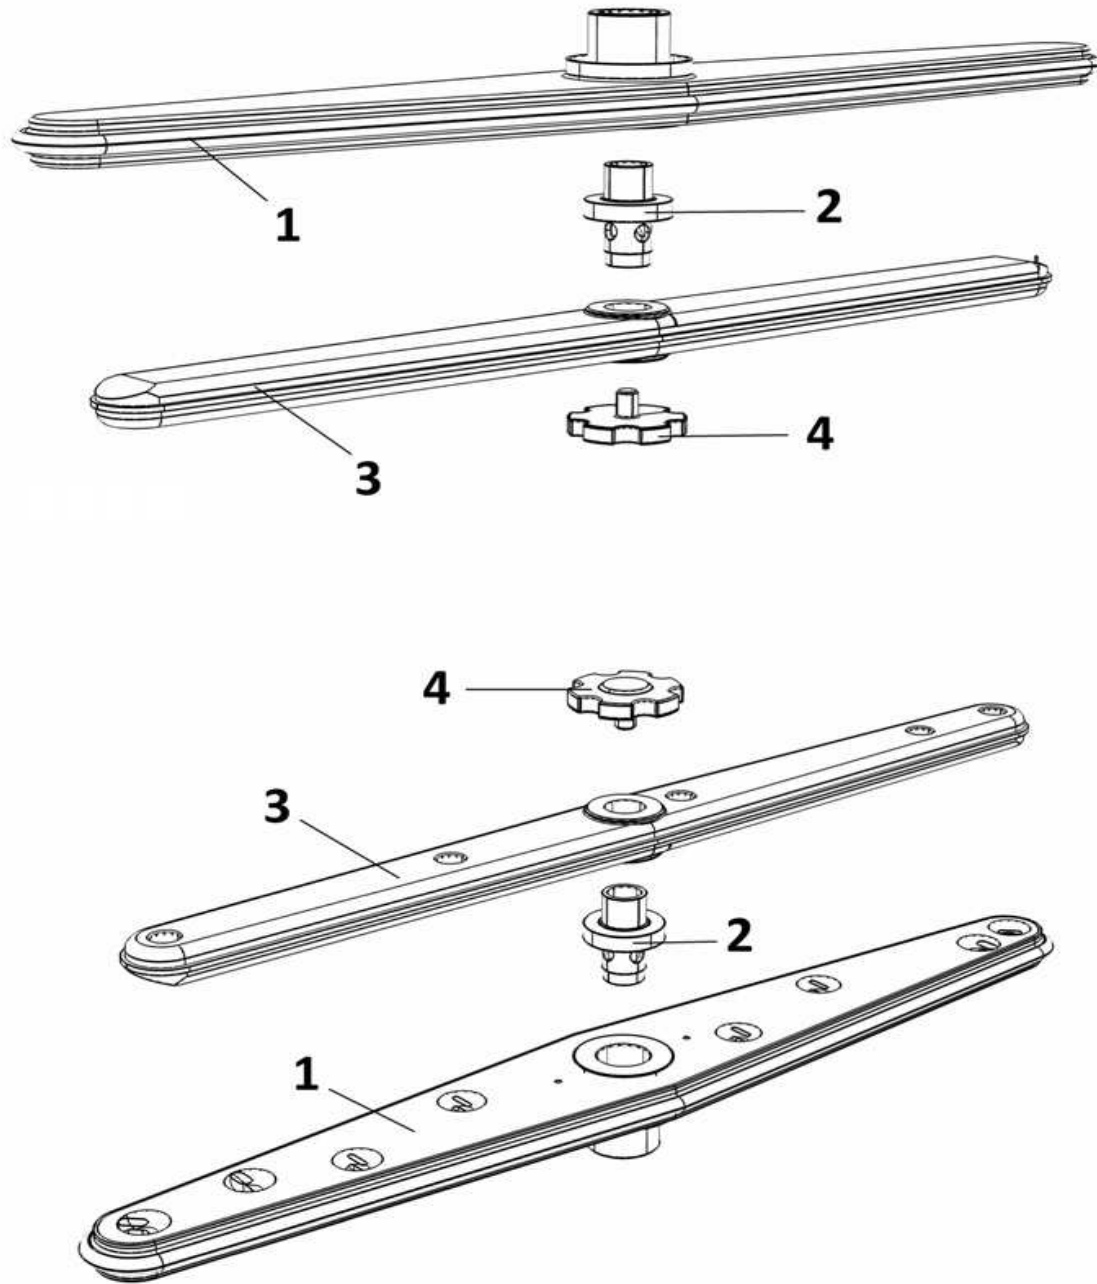

LAV. LV 45 MONO

POS	CODE	DESCRIPTION
1	TR2433	VALVOLA ANTIRITORNO
2	907348	TUBO CARICO 90° 1500mm S 800 HW
3	902390	ELETTRIVALVOLA 1 VIA
4	902058	DOSATORE BRILL. PERIST. SEKO+VALVOLA A/R
5	902046	TUBO CRYSTAL TRASP. 4x7
6	906621	PESO+FILTRO POMPETTA DET./BRILL.
7	907279	TUBO SILICONE 4x7
8	905382	RACC. 3 VIE RISCIAQUO
9	905434	RACC. 3 VIE DOSATORE SU POMPA
10	907820	VITE TE 8x12
11	904430	OR TAPPO BOILER
12	903982	MANOPOLA TERMOSTATO 0/90°
13	TR0440	TERMOSTATO BOILER 0/90 LAVASTOVIGLIE
14	905521	RESIST. BOILER 3 Kw 230V +OR
15	907297	TERMOSTATO SICUR. 110° PASTIGLIA
16	900403	BOILER N45 METRO FRANCE +RES.3KW
	904075	LAMELLA OTTONE

LAV. LV 45 MONO

POS	CODE	DESCRIPTION
1	903106	GIRANTE LAV.3 CON MOZZO
2	908771	PERNO GIRANTE RISC. PLASTICA
3	903029	GIRANTE RISC. INOX 3 "2013"
4	902880	GHIERA FERMO GIRANTI

LAV. LV 45 MONO

POS	CODE	DESCRIPTION
1	905061	TARGA DIGIT METRO H.S. 2013
2	909707	RETROT. N45 DIGIT VERT. 2013 COMPL.
3	907214	SCHEMA DIGIT FRONTALE GICAR
4	903261	GUARN. TR. ARIA N45/N50/N90/N1000/N130
5	907926	PIASTRINA TRAP. ARIA N45/N50/N1000/N1300
6	907254	TRAPPOLA ARIA N45/N50/N90/N1000/N1300
7	907279	TUBO SILICONE 4x7
8	905283	PRESSOSTATO 65/9,5 DA N40 A N90
9	908259	CAVO ALIMENTAZ. 3x2,5x3500
10	902683	PRESSACAVO PG16
	902677	GHIERA PRESSACAVO PG16
11	904150	MORSETTIERA 6 POLI N600_N700_E45_E50
12	909290	REED MAGNETICO LAVASTOVIGLIE
13	904161	MORSETTO UNIPOLARE CON SPALLA
14	907215	FLAT DIGIT GICAR
15	907212	TIMER DIGIT GICAR (senza A)
	902193	DISTANZIALE TIMER ELETTRONICO
16	905435	TASTO TONDO Ø 25 BLU GOFFRATO
17	905345	SUPP. PULSANTE TONDO Ø 25 NERO
18	905314	INTERRUTTORE/DEVIATORE 6 FASTON INCLIN.
19	907116	FUSIBILE 4A TIMER ELETTRONICO
20	909293	PORTAFUSIBILE + FUSIBILE TIMER ELETTRON.