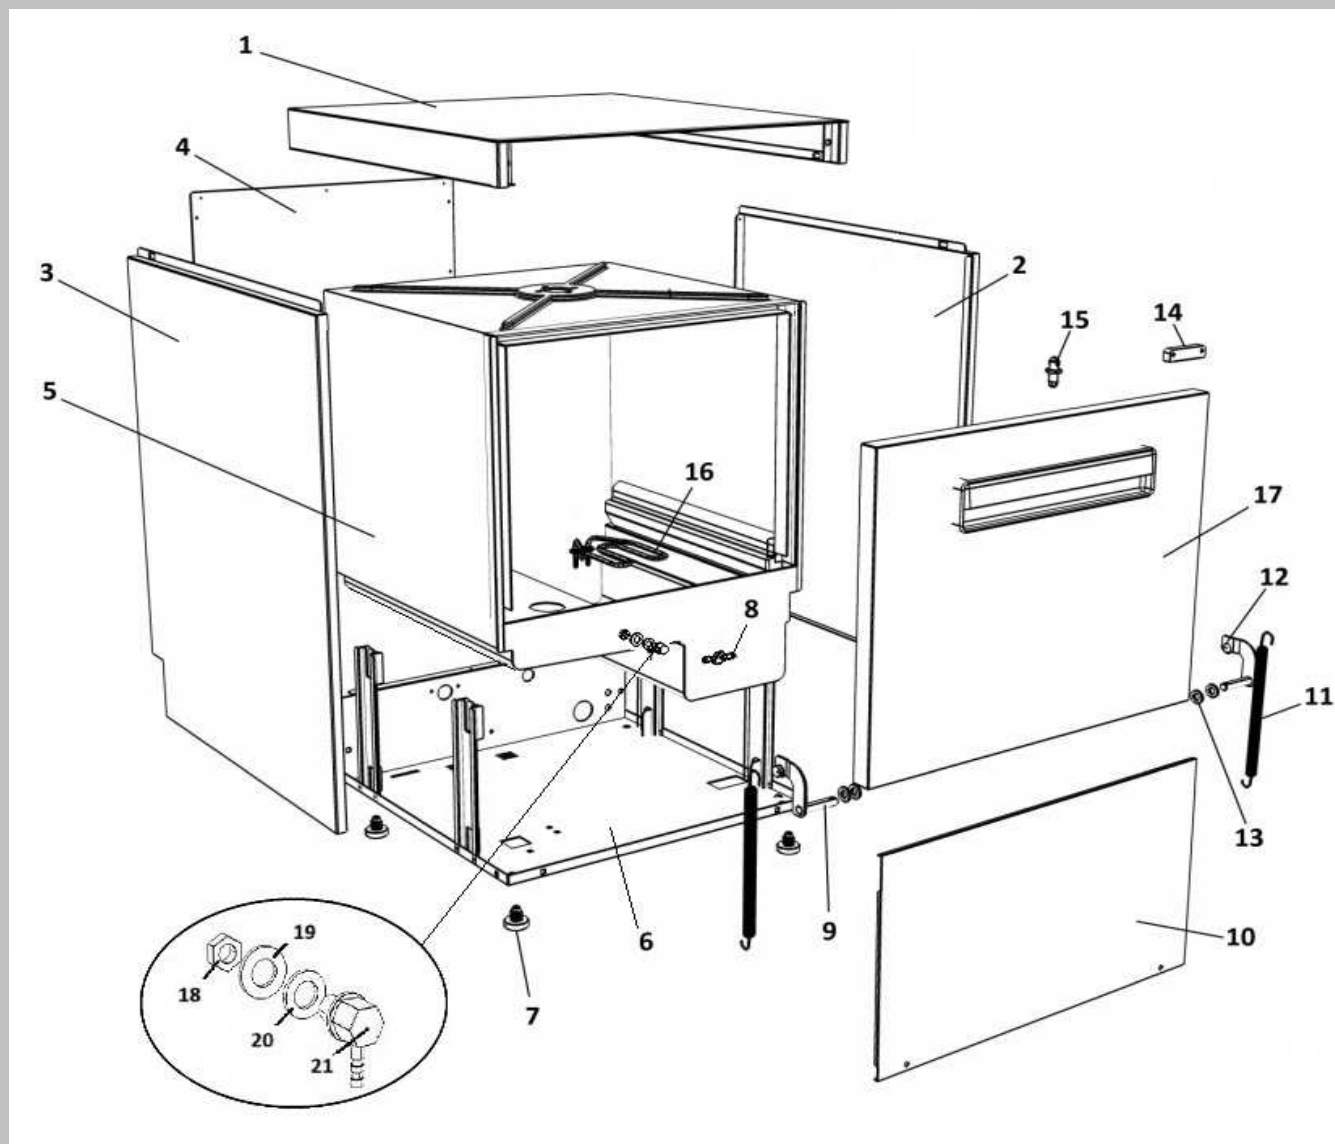

LAV. LV 45 MONO

POS	CODE	DESCRIPTION
1	904792	PANN. SUP. N45 VERT. 2013 AISI 441
2	904793	PANN. LAT. DX N45 VERT. 2013 AISI 441
3	904794	PANN. LAT. SX N45 VERT. 2013 AISI 441
4	904791	PANN. POST. N45 VERT. 2013
5	901705	VASCA N45
6	900268	BASAMENTO N45
7	905000	PIEDINO LAVAGGIO PVC NEW
8	907120	TERMOSTATO VASCA 55°
9	901247	CERNIERA PORTA N45-N50 SX CON ROTELLA
10	904775	PANN. INF. N45 AISI 441
11	908043	MOLLA PORTA N45/N50/N90 2010
12	901246	CERNIERA PORTA N45-N50 DX CON ROTELLA
13	908146	GUARN. CERNIERA N45/N50/N90 VULKOLLAN
14	903651	MAGNETE REED MICRO
15	906121	SCROCCHETTO CON ROTELLA + DADO
16	905858	RESIST. VASCA 2 Kw 230V N45/N50/N90
17	906957	PORTA N45 CON M.S.
18	902030	DADO ATB 5
19	906010	RONDELLA Ø 5 P.
20	903253	GUARN. RACC. DOS/SFIATO PS
21	906708	RACC.INOX ENTR. DETERSIVO VASCA ANT.

LAV. LV 45 MONO

POS	CODE	DESCRIPTION
1	TR2433	VALVOLA ANTIRITORNO
2	907348	TUBO CARICO 90° 1500mm S 800 HW
3	902390	ELETTRIVALVOLA 1 VIA
4	902058	DOSATORE BRILL. PERIST. SEKO+VALVOLA A/R
5	902046	TUBO CRYSTAL TRASP. 4x7
6	906621	PESO+FILTRO POMPETTA DET./BRILL.
7	907279	TUBO SILICONE 4x7
8	905382	RACC. 3 VIE RISCIAQUO
9	905434	RACC. 3 VIE DOSATORE SU POMPA
10	907820	VITE TE 8x12
11	904430	OR TAPPO BOILER
12	903982	MANOPOLA TERMOSTATO 0/90°
13	TR0440	TERMOSTATO BOILER 0/90 LAVASTOVIGLIE
14	905521	RESIST. BOILER 3 Kw 230V +OR
15	907297	TERMOSTATO SICUR. 110° PASTIGLIA
16	900403	BOILER N45 METRO FRANCE +RES.3KW
	904075	LAMELLA OTTONE