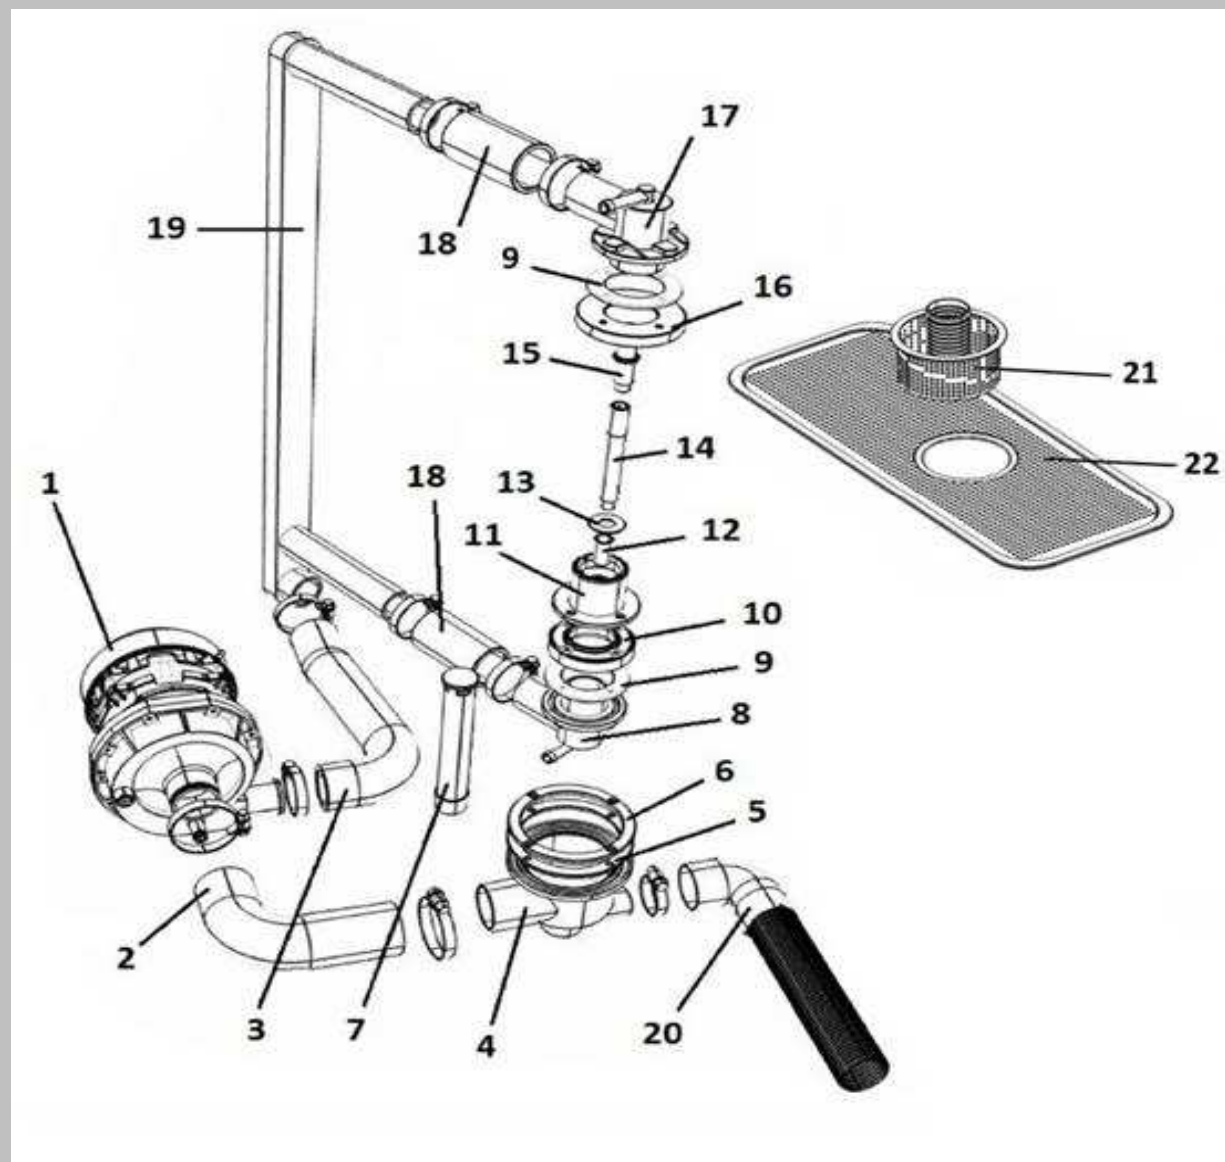

LAV. LV 45 MONO

POS	CODE	DESCRIPTION
1	902304	POMPA 0,60 KW 230/1/50 N45_N50_N90
2	903693	MANICOTTO ASPIRAZ. POMPA LAVAGGIO N45
3	908137	MANICOTTO MANDATA N45/N50/N90
4	905245	POZZ. ASPIRAZ. N45/N50/N90/E50/N650/N750
5	905257	GUARN. POZZETTO 110x80x3
6	905256	FLANGIA POZZETTO ASP./SCAR. N45/N50 ETC.
7	905247	TROPPO PIENO 217mm N45/50/90 MOPLEN T.N.
8	905456	MOZZO LAV. DX
9	908141	GUARN. RACC. LAV. N45/N50/N700/N1000
10	902183	DISTANZIALE MOZZO INF. N45/N50
11	905388	RACC. INF. LAV. N45/N50/N700/N1000
12	908456	BOCCOLA RIDUZ.PERNO LAV. N45/N700/N1000
13	906004	RONDELLA Ø 30x13.5x0,8 ROMPIGETTO
14	908143	PERNO LAV. INF. N45/N50
15	904799	PERNO LAV. SUP. N600/N700/N45/N50
16	908154	FLANGIA NORYL MOZZO SUP. LAVAPIATTI
17	905449	MOZZO LAV. SX
18	903756	TRONCHETTO MAND. N45/N50/N90/N700FH
19	903743	COLONNA LAVAGGIO N45/N600N50/N90
20	907440	TUBO SCARICO Ø 24 1500mm
21	904469	FILTRO CON CILINDRICO N45/N50/N90 Ø 98mm
22	906669	FILTRO SUPERF. N45-N50 COMPLETO 2013