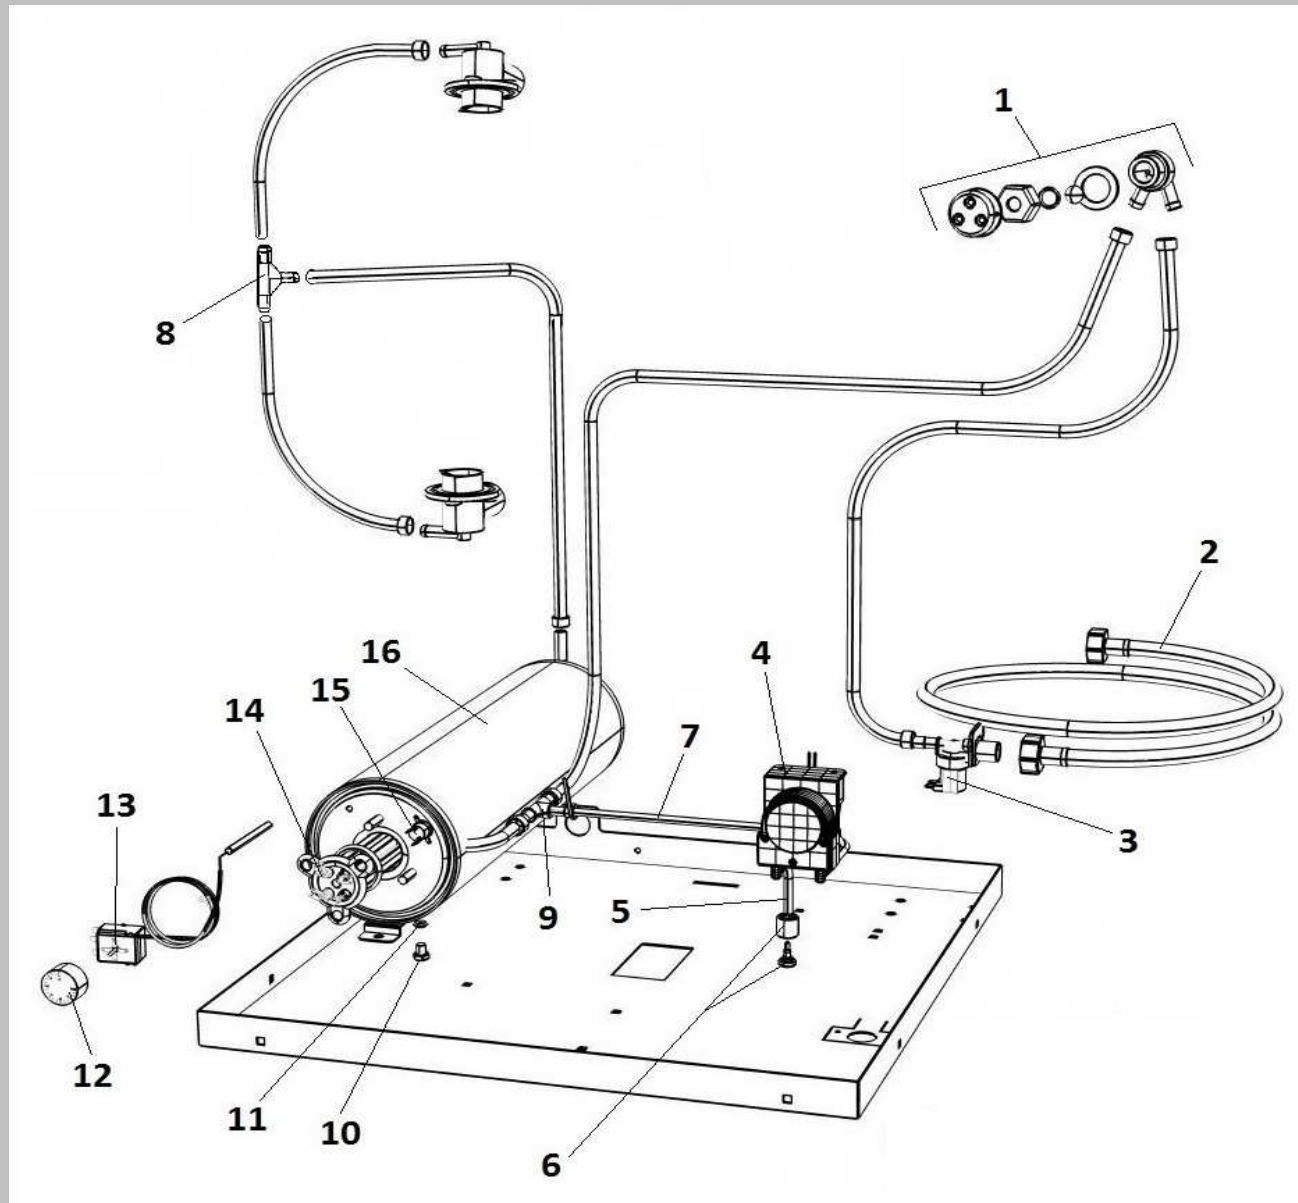

LAV. LV 45 MONO

POS	CODE	DESCRIPTION
1	904792	PANN. SUP. N45 VERT. 2013 AISI 441
2	904793	PANN. LAT. DX N45 VERT. 2013 AISI 441
3	904794	PANN. LAT. SX N45 VERT. 2013 AISI 441
4	904791	PANN. POST. N45 VERT. 2013
5	901705	VASCA N45
6	900268	BASAMENTO N45
7	905000	PIEDINO LAVAGGIO PVC NEW
8	907120	TERMOSTATO VASCA 55°
9	901247	CERNIERA PORTA N45-N50 SX CON ROTELLA
10	904775	PANN. INF. N45 AISI 441
11	908043	MOLLA PORTA N45/N50/N90 2010
12	901246	CERNIERA PORTA N45-N50 DX CON ROTELLA
13	908146	GUARN. CERNIERA N45/N50/N90 VULKOLLAN
14	903651	MAGNETE REED MICRO
15	906121	SCROCCHETTO CON ROTELLA + DADO
16	905858	RESIST. VASCA 2 Kw 230V N45/N50/N90
17	906957	PORTA N45 CON M.S.
18	902030	DADO ATB 5
19	906010	RONDELLA Ø 5 P.
20	903253	GUARN. RACC. DOS/SFIATO PS
21	906708	RACC.INOX ENTR. DETERSIVO VASCA ANT.

LAV. LV 45 MONO

POS	CODE	DESCRIPTION
1	TR2433	VALVOLA ANTIRITORNO
2	907348	TUBO CARICO 90° 1500mm S 800 HW
3	902390	ELETTRIVALVOLA 1 VIA
4	902058	DOSATORE BRILL. PERIST. SEKO+VALVOLA A/R
5	902046	TUBO CRYSTAL TRASP. 4x7
6	906621	PESO+FILTRO POMPETTA DET./BRILL.
7	907279	TUBO SILICONE 4x7
8	905382	RACC. 3 VIE RISCIAQUO
9	905434	RACC. 3 VIE DOSATORE SU POMPA
10	907820	VITE TE 8x12
11	904430	OR TAPPO BOILER
12	903982	MANOPOLA TERMOSTATO 0/90°
13	TR0440	TERMOSTATO BOILER 0/90 LAVASTOVIGLIE
14	905521	RESIST. BOILER 3 Kw 230V +OR
15	907297	TERMOSTATO SICUR. 110° PASTIGLIA
16	900403	BOILER N45 METRO FRANCE +RES.3KW
	904075	LAMELLA OTTONE