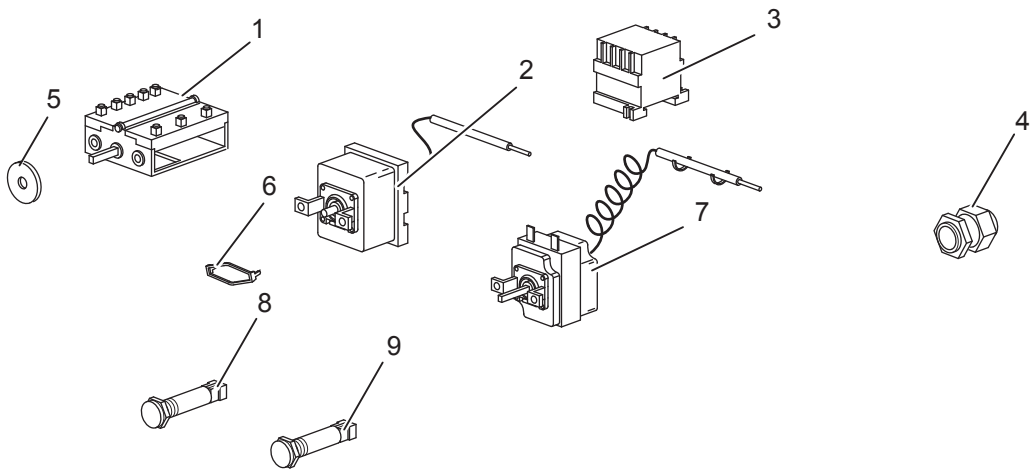

Nr.	Code	Title	Recommended
1.	RTCU900110	COMMUTATEUR THERM.EF46 4921015300	S
2.	184712	THERMOSTAT DE TRAVAIL T.236°C	S
3.	RTFOC00466	RELAIS FCV BF0910A230	S
4.	RTBF800138	CABLE PG21 53015050+D53019050C	N
5.	RTCU800185	JOINT BARRE COMMUTATEUR	S
6.	RTBF900037	ETRIER BASSE COMM/THERM 617078	S
7.	175806	THERMOSTAT DE SECURITE T298°C	S
8.	166465	LAMPE-TEMOIN VERT SL-CO27500	S
9.	166466	LAMPE-TEMOIN ORANGE SL-CO27500	S