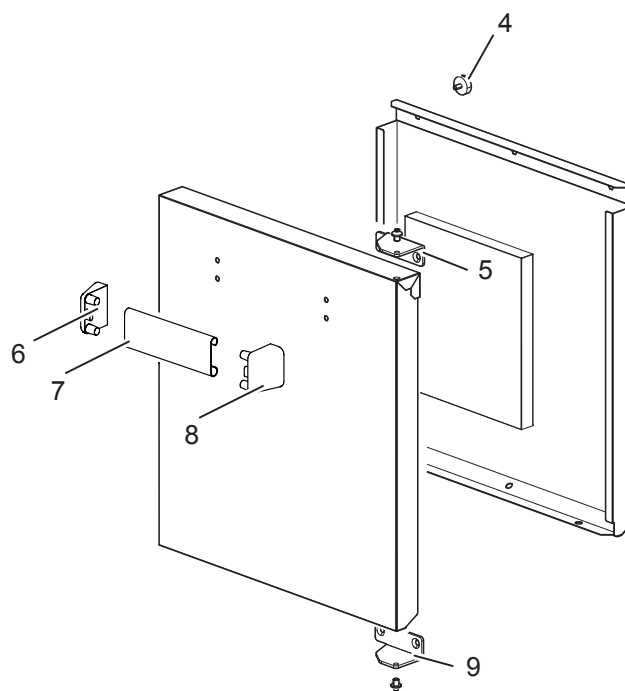

<b>Nr.</b>	<b>Code</b>	<b>Title</b>	<b>Recommended</b>
1.	184154	<i>CAST IRON GRID</i>	N
2.	184631	<i>CHIMNEY GRILL</i>	N
3.	184145	<i>RESISTANCE 2KW</i>	S
5.	184732	<i>CONTROL PANEL</i>	N
6.	RIC0004846	<i>WATER DRAWER COMPLETE</i>	N
7.	184727	<i>FRONT PANEL</i>	N
11.	168878	<i>COMMUTATOR KNOB</i>	S
12.	174832	<i>RING THERMOSTAT</i>	S