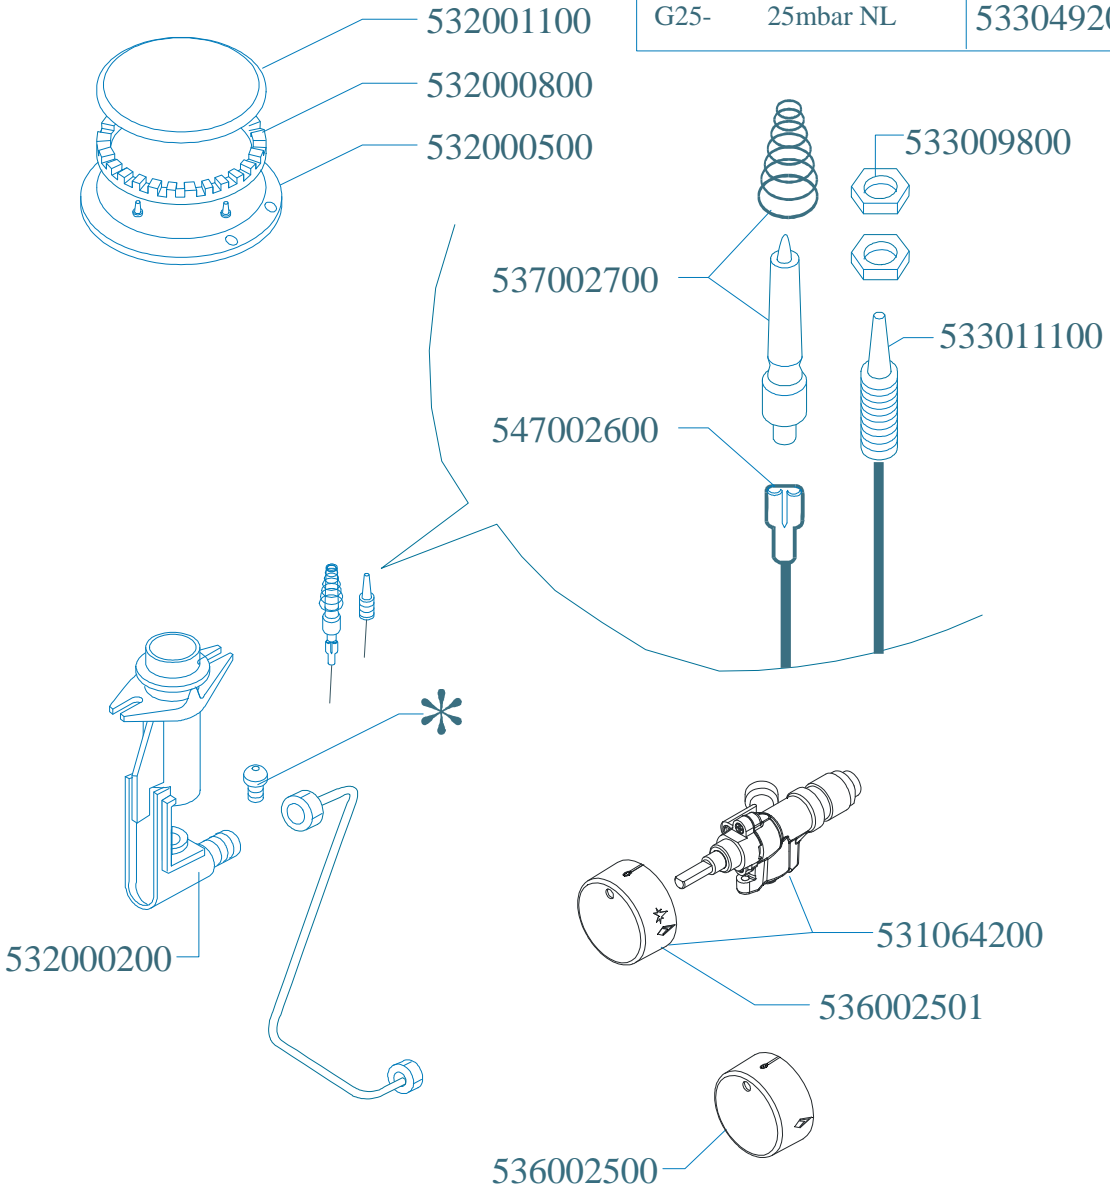

	***	****
G30- 28+30mbar G31- 37mbar	533013100	533013900
G30- 50mbar	533013000	533013100
G20- 20mbar G25- 25mbar	533013200	533013400
G25- 20mbar	533013300	533013500
G25- 25mbar NL	533014000	533050100

## PORTE / DOORS / TÜREN / PORTES

**PC-G R V**

	*
G30- 28+30mbar G31- 37mbar	533032100
G30- 50mbar	533049000
G20- 20mbar G25- 25mbar	533049100
G25- 20mbar	533032400
G25- 25mbar NL	533049200

560025200M00P00