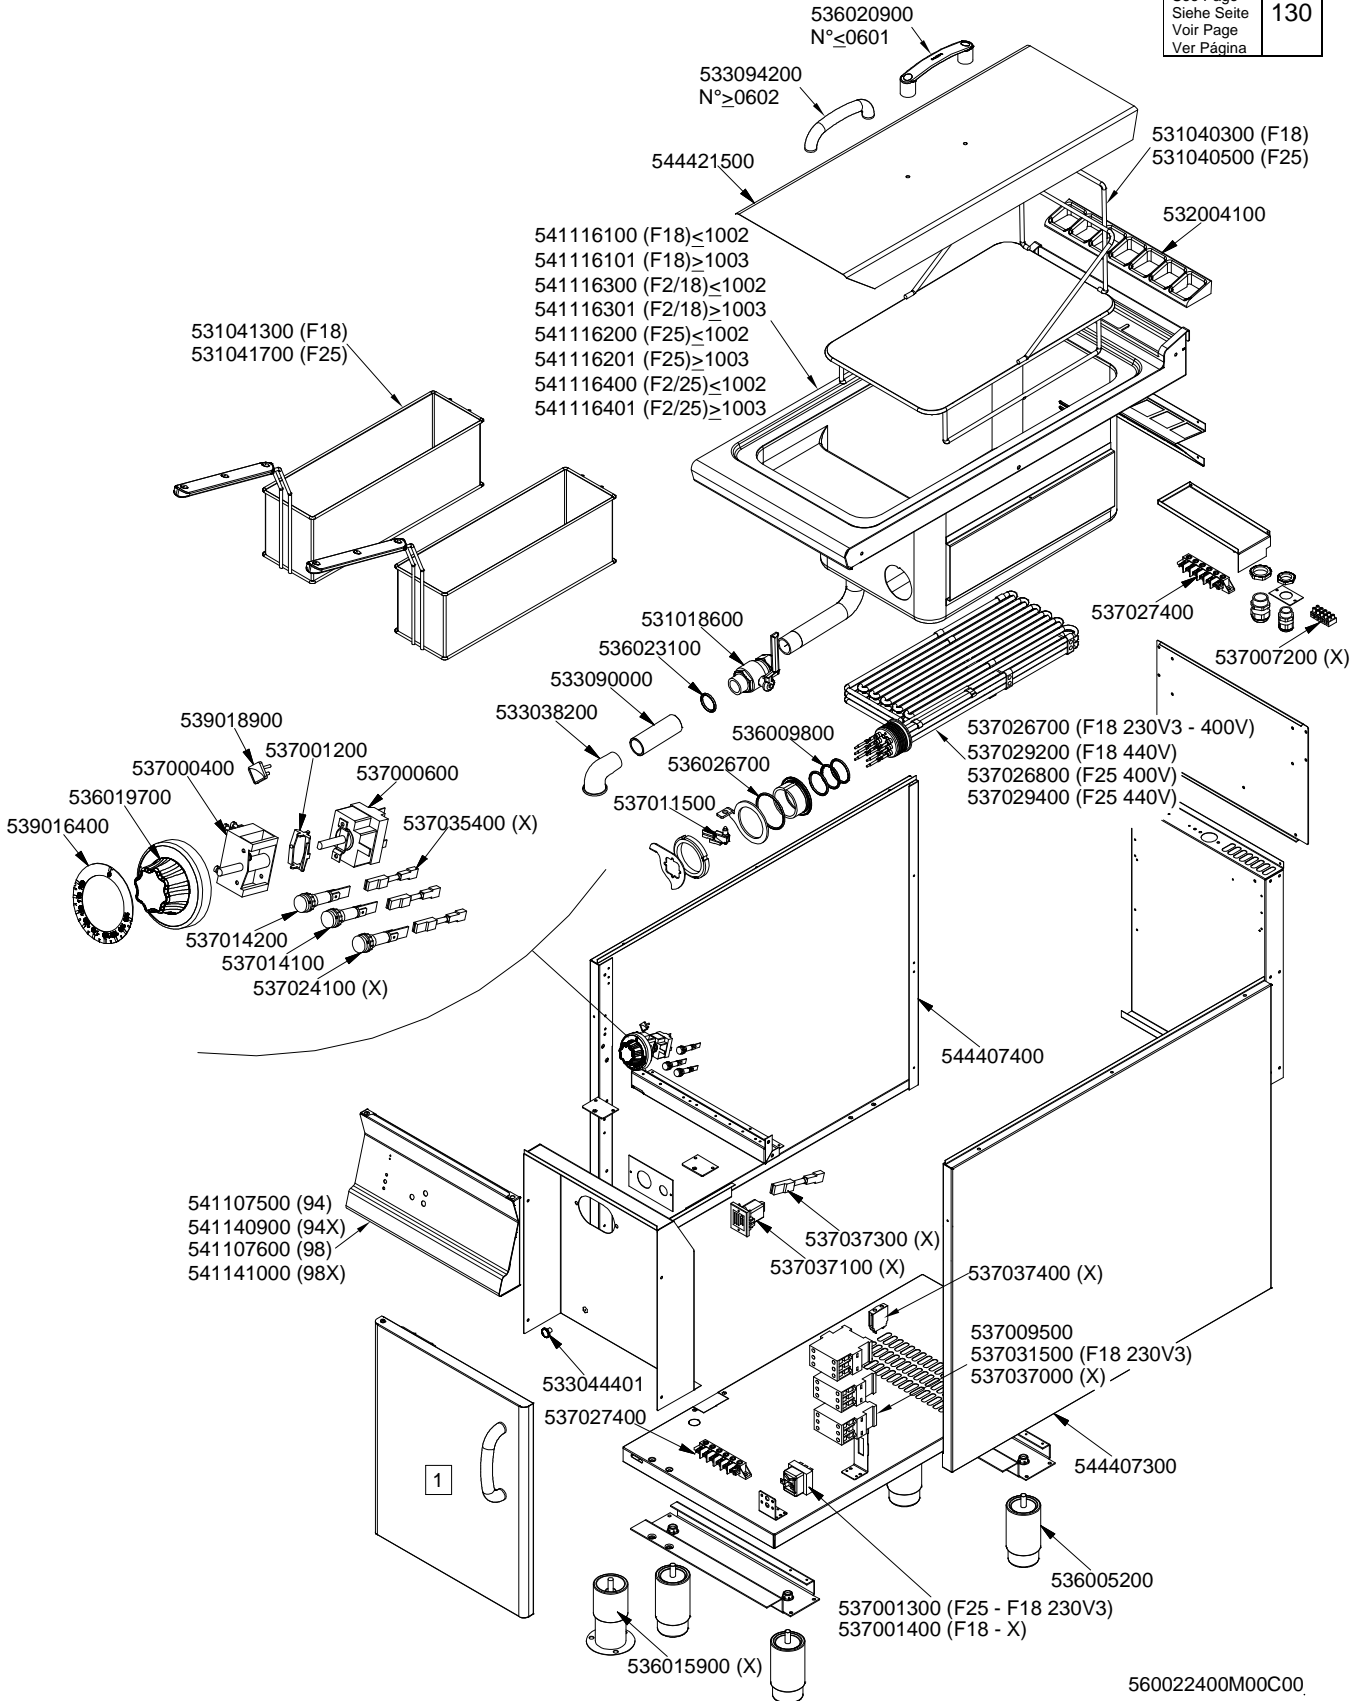

560022400M00C00

**PORTE / DOORS / FLÜGELÜREN / PORTES N°≥0602**

560012801M00P00

Page	Pos	Code	Description
001		533094200	S/S HANDLE FOR 70/90 SERIES
001		536020900	
001		537026700	HEATING EL.13500W 230V 3 ROTAT.EL.
001		531040300	TANK FILTER/BASKET SUPPORT F18-94E
001		531041300	BASKET FOR F18-94E 280X290X150
001		531018600	BALL VALVE 1"G M-F CPM-62G
001		536023100	O-RING GASKET 31,34X3,53 VITON
001		533090000	
001		544407400	LEFT SIDE PANEL 70 LINE
001		537027400	TERMINAL BLOCK THREEPHASE 40A
001		532004100	FLUE GRID L=370 70LINE (RAF)
001		544421500	
001		533044401	M8 THREADED CAP FOR SEC.THERMOSTAT
001		536005200	INOX LEG 2" 120-180 M10
001		544407300	RIGHT SIDE PANEL 90 LINE
001		537029200	HEATING EL. 13500W 440V 3 ROTAT.EL.
001		541107600	CONTROL PANEL F2/13/18-78E
001		537001300	SAFETY THERMOST.235°C SINGLEPH+NUT
001		537009500	REMOTE CONTROL SWITCH 3RT102 35A 23
001		537031500	REMOTE CONTROL SWITCH 3RT102 35A 23
001		539016400	ADHESIVE GRADUATED DISC FOR KNOB
001		536019700	BLACK KNOB \$70 PIN \$6*5
001		537000400	COMMUTATOR 1POS.SINGLEPHASE S49 16A
001		539018900	INDEX FOR KNOB
001		537001200	FIXING BRACKET FOR THERMOSTAT/COMM.
001		537000600	THERMOSTAT 90-180°C SINGLEPHASE
001		537014200	GREEN WARNING LIGHT 250V
001		537014100	WHITE WARNING LIGHT 250V
001		533038200	1" G M-F ELBOW FITTING
001		537011500	MICRO-SWITCH 16A
001		536026700	GASKET O-RING 74,61X3,53 VITON
001		536009800	GASKET O-RING 47,22X3,53 VITON
001		541116300	UPPER PLATE F2/18-98E
001		541116301	UPPER PLATE F2/18-98E
002		544389300	
002		531007600	DOOR HINGE
002		544182501	LEFT DOOR 73
002		533035200	
002		533094200	S/S HANDLE FOR 70/90 SERIES
002		536000200	D.12 H.4 BUMPER
002		544182401	RIGHT DOOR 73
002		544389200	
002		544182001	RIGHT DOOR 74
002		544389400	
002		544182101	LEFT DOOR 74
002		544389500	INNER-DOOR OF LHD 74
002		544497100	
002		544497000	
002		544185101	RIGHT DOOR 74 CF
002		544185400	LOWER DOOR HINGE FOR COMPARTME CF70
002		533107100	