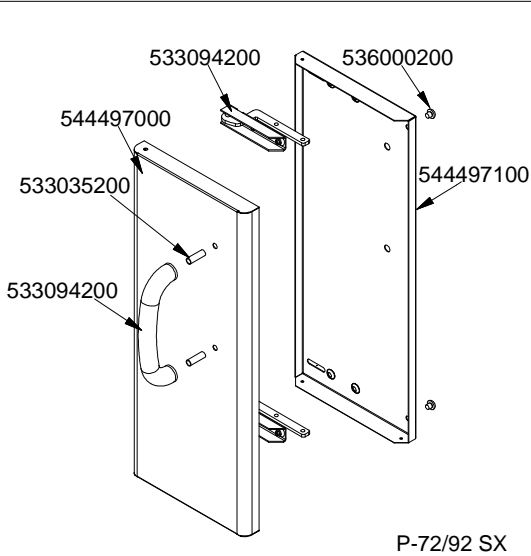

560022400M00C00

**PORTE / DOORS / FLÜGELÜREN / PORTES N°≥0602**

560012801M00P00

Page	Pos	Code	Description
001		533094200	S/S HANDLE FOR 70/90 SERIES
001		536020900	
001		537026700	HEATING EL.13500W 230V 3 ROTAT.EL.
001		531040300	TANK FILTER/BASKET SUPPORT F18-94E
001		531041300	BASKET FOR F18-94E 280X290X150
001		531018600	BALL VALVE 1"G M-F CPM-62G
001		536023100	O-RING GASKET 31,34X3,53 VITON
001		533090000	
001		544407400	LEFT SIDE PANEL 70 LINE
001		537027400	TERMINAL BLOCK THREEPHASE 40A
001		532004100	FLUE GRID L=370 70LINE (RAF)
001		544421500	
001		533044401	M8 THREADED CAP FOR SEC.THERMOSTAT
001		536005200	INOX LEG 2" 120-180 M10
001		544407300	RIGHT SIDE PANEL 90 LINE
001		537029200	HEATING EL. 13500W 440V 3 ROTAT.EL.
001		541107600	CONTROL PANEL F2/13/18-78E
001		537001300	SAFETY THERMOST.235°C SINGLEPH+NUT
001		537009500	REMOTE CONTROL SWITCH 3RT102 35A 23
001		537031500	REMOTE CONTROL SWITCH 3RT102 35A 23
001		539016400	ADHESIVE GRADUATED DISC FOR KNOB
001		536019700	BLACK KNOB \$70 PIN \$6*5
001		537000400	COMMUTATOR 1POS.SINGLEPHASE S49 16A
001		539018900	INDEX FOR KNOB
001		537001200	FIXING BRACKET FOR THERMOSTAT/COMM.
001		537000600	THERMOSTAT 90-180°C SINGLEPHASE
001		537014200	GREEN WARNING LIGHT 250V
001		537014100	WHITE WARNING LIGHT 250V
001		533038200	1" G M-F ELBOW FITTING
001		537011500	MICRO-SWITCH 16A
001		536026700	GASKET O-RING 74,61X3,53 VITON
001		536009800	GASKET O-RING 47,22X3,53 VITON
001		541116300	UPPER PLATE F2/18-98E
001		541116301	UPPER PLATE F2/18-98E
002		544389300	
002		531007600	DOOR HINGE
002		544182501	LEFT DOOR 73
002		533035200	
002		533094200	S/S HANDLE FOR 70/90 SERIES
002		536000200	D.12 H.4 BUMPER
002		544182401	RIGHT DOOR 73
002		544389200	
002		544182001	RIGHT DOOR 74
002		544389400	
002		544182101	LEFT DOOR 74
002		544389500	INNER-DOOR OF LHD 74
002		544497100	
002		544497000	
002		544185101	RIGHT DOOR 74 CF
002		544185400	LOWER DOOR HINGE FOR COMPARTME CF70
002		533107100	