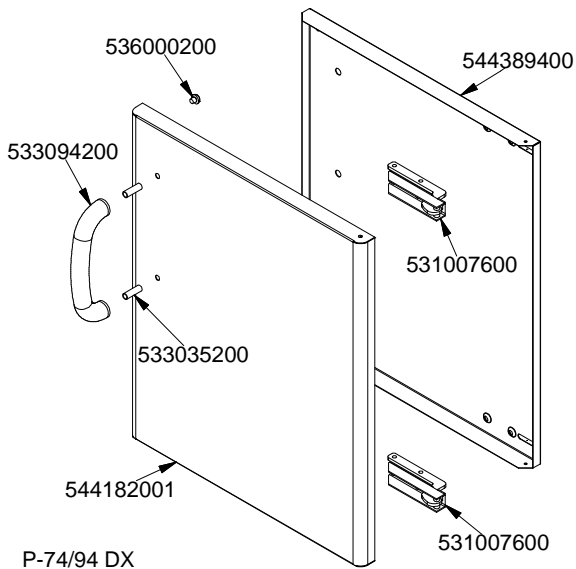

560022400M00C00

**PORTE / DOORS / FLÜGELÜREN / PORTES N°≥0602**

560012801M00P00

Page	Pos	Code	Description
001		533094200	S/S HANDLE FOR 70/90 SERIES
001		536020900	
001		537026700	HEATING EL.13500W 230V 3 ROTAT.EL.
001		531040300	TANK FILTER/BASKET SUPPORT F18-94E
001		531041300	BASKET FOR F18-94E 280X290X150
001		531018600	BALL VALVE 1"G M-F CPM-62G
001		536023100	O-RING GASKET 31,34X3,53 VITON
001		533090000	
001		544407400	LEFT SIDE PANEL 70 LINE
001		537027400	TERMINAL BLOCK THREEPHASE 40A
001		532004100	FLUE GRID L=370 70LINE (RAF)
001		544421500	
001		533044401	M8 THREADED CAP FOR SEC.THERMOSTAT
001		536005200	INOX LEG 2" 120-180 M10
001		544407300	RIGHT SIDE PANEL 90 LINE
001		537029200	HEATING EL. 13500W 440V 3 ROTAT.EL.
001		541107600	CONTROL PANEL F2/13/18-78E
001		537001300	SAFETY THERMOST.235°C SINGLEPH+NUT
001		537009500	REMOTE CONTROL SWITCH 3RT102 35A 23
001		537031500	REMOTE CONTROL SWITCH 3RT102 35A 23
001		539016400	ADHESIVE GRADUATED DISC FOR KNOB
001		536019700	BLACK KNOB \$70 PIN \$6*5
001		537000400	COMMUTATOR 1POS.SINGLEPHASE S49 16A
001		539018900	INDEX FOR KNOB
001		537001200	FIXING BRACKET FOR THERMOSTAT/COMM.
001		537000600	THERMOSTAT 90-180°C SINGLEPHASE
001		537014200	GREEN WARNING LIGHT 250V
001		537014100	WHITE WARNING LIGHT 250V
001		533038200	1" G M-F ELBOW FITTING
001		537011500	MICRO-SWITCH 16A
001		536026700	GASKET O-RING 74,61X3,53 VITON
001		536009800	GASKET O-RING 47,22X3,53 VITON
001		541116300	UPPER PLATE F2/18-98E
001		541116301	UPPER PLATE F2/18-98E
002		544389300	
002		531007600	DOOR HINGE
002		544182501	LEFT DOOR 73
002		533035200	
002		533094200	S/S HANDLE FOR 70/90 SERIES
002		536000200	D.12 H.4 BUMPER
002		544182401	RIGHT DOOR 73
002		544389200	
002		544182001	RIGHT DOOR 74
002		544389400	
002		544182101	LEFT DOOR 74
002		544389500	INNER-DOOR OF LHD 74
002		544497100	
002		544497000	
002		544185101	RIGHT DOOR 74 CF
002		544185400	LOWER DOOR HINGE FOR COMPARTME CF70
002		533107100	