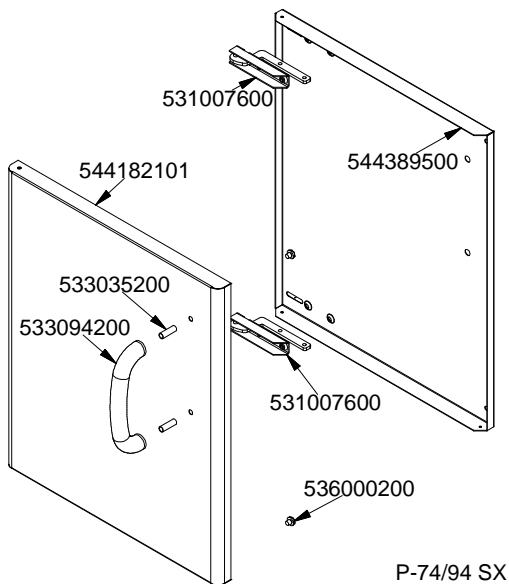

560022400M00C00

**PORTE / DOORS / FLÜGELÜREN / PORTES N°≥0602**

560012801M00P00

Page	Pos	Code	Description
001		533094200	S/S HANDLE FOR 70/90 SERIES
001		536020900	
001		537026700	HEATING EL.13500W 230V 3 ROTAT.EL.
001		531040300	TANK FILTER/BASKET SUPPORT F18-94E
001		531041300	BASKET FOR F18-94E 280X290X150
001		531018600	BALL VALVE 1"G M-F CPM-62G
001		536023100	O-RING GASKET 31,34X3,53 VITON
001		533090000	
001		544407400	LEFT SIDE PANEL 70 LINE
001		537027400	TERMINAL BLOCK THREEPHASE 40A
001		532004100	FLUE GRID L=370 70LINE (RAF)
001		544421500	
001		533044401	M8 THREADED CAP FOR SEC.THERMOSTAT
001		536005200	INOX LEG 2" 120-180 M10
001		544407300	RIGHT SIDE PANEL 90 LINE
001		537029200	HEATING EL. 13500W 440V 3 ROTAT.EL.
001		541107600	CONTROL PANEL F2/13/18-78E
001		537001300	SAFETY THERMOST.235°C SINGLEPH+NUT
001		537009500	REMOTE CONTROL SWITCH 3RT102 35A 23
001		537031500	REMOTE CONTROL SWITCH 3RT102 35A 23
001		539016400	ADHESIVE GRADUATED DISC FOR KNOB
001		536019700	BLACK KNOB \$70 PIN \$6*5
001		537000400	COMMUTATOR 1POS.SINGLEPHASE S49 16A
001		539018900	INDEX FOR KNOB
001		537001200	FIXING BRACKET FOR THERMOSTAT/COMM.
001		537000600	THERMOSTAT 90-180°C SINGLEPHASE
001		537014200	GREEN WARNING LIGHT 250V
001		537014100	WHITE WARNING LIGHT 250V
001		533038200	1" G M-F ELBOW FITTING
001		537011500	MICRO-SWITCH 16A
001		536026700	GASKET O-RING 74,61X3,53 VITON
001		536009800	GASKET O-RING 47,22X3,53 VITON
001		541116300	UPPER PLATE F2/18-98E
001		541116301	UPPER PLATE F2/18-98E
002		544389300	
002		531007600	DOOR HINGE
002		544182501	LEFT DOOR 73
002		533035200	
002		533094200	S/S HANDLE FOR 70/90 SERIES
002		536000200	D.12 H.4 BUMPER
002		544182401	RIGHT DOOR 73
002		544389200	
002		544182001	RIGHT DOOR 74
002		544389400	
002		544182101	LEFT DOOR 74
002		544389500	INNER-DOOR OF LHD 74
002		544497100	
002		544497000	
002		544185101	RIGHT DOOR 74 CF
002		544185400	LOWER DOOR HINGE FOR COMPARTME CF70
002		533107100	