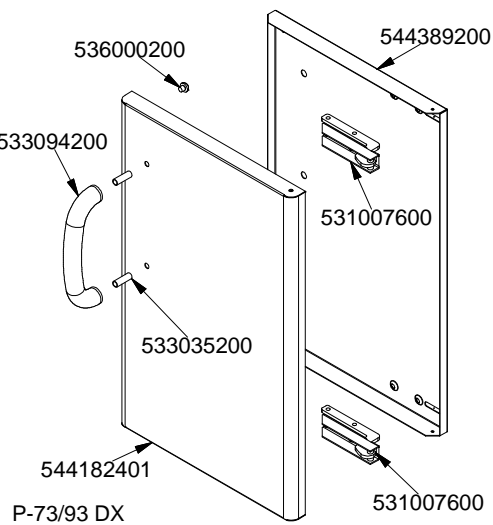

560022400M00C00

**PORTE / DOORS / FLÜGELÜREN / PORTES N°≥0602**

560012801M00P00

Page	Pos	Code	Description
001		533094200	S/S HANDLE FOR 70/90 SERIES
001		536020900	
001		537026700	HEATING EL.13500W 230V 3 ROTAT.EL.
001		531040300	TANK FILTER/BASKET SUPPORT F18-94E
001		531041300	BASKET FOR F18-94E 280X290X150
001		531018600	BALL VALVE 1"G M-F CPM-62G
001		536023100	O-RING GASKET 31,34X3,53 VITON
001		533090000	
001		544407400	LEFT SIDE PANEL 70 LINE
001		537027400	TERMINAL BLOCK THREEPHASE 40A
001		532004100	FLUE GRID L=370 70LINE (RAF)
001		544421500	
001		533044401	M8 THREADED CAP FOR SEC.THERMOSTAT
001		536005200	INOX LEG 2" 120-180 M10
001		544407300	RIGHT SIDE PANEL 90 LINE
001		537029200	HEATING EL. 13500W 440V 3 ROTAT.EL.
001		541107600	CONTROL PANEL F2/13/18-78E
001		537001300	SAFETY THERMOST.235°C SINGLEPH+NUT
001		537009500	REMOTE CONTROL SWITCH 3RT102 35A 23
001		537031500	REMOTE CONTROL SWITCH 3RT102 35A 23
001		539016400	ADHESIVE GRADUATED DISC FOR KNOB
001		536019700	BLACK KNOB \$70 PIN \$6*5
001		537000400	COMMUTATOR 1POS.SINGLEPHASE S49 16A
001		539018900	INDEX FOR KNOB
001		537001200	FIXING BRACKET FOR THERMOSTAT/COMM.
001		537000600	THERMOSTAT 90-180°C SINGLEPHASE
001		537014200	GREEN WARNING LIGHT 250V
001		537014100	WHITE WARNING LIGHT 250V
001		533038200	1" G M-F ELBOW FITTING
001		537011500	MICRO-SWITCH 16A
001		536026700	GASKET O-RING 74,61X3,53 VITON
001		536009800	GASKET O-RING 47,22X3,53 VITON
001		541116300	UPPER PLATE F2/18-98E
001		541116301	UPPER PLATE F2/18-98E
002		544389300	
002		531007600	DOOR HINGE
002		544182501	LEFT DOOR 73
002		533035200	
002		533094200	S/S HANDLE FOR 70/90 SERIES
002		536000200	D.12 H.4 BUMPER
002		544182401	RIGHT DOOR 73
002		544389200	
002		544182001	RIGHT DOOR 74
002		544389400	
002		544182101	LEFT DOOR 74
002		544389500	INNER-DOOR OF LHD 74
002		544497100	
002		544497000	
002		544185101	RIGHT DOOR 74 CF
002		544185400	LOWER DOOR HINGE FOR COMPARTME CF70
002		533107100	