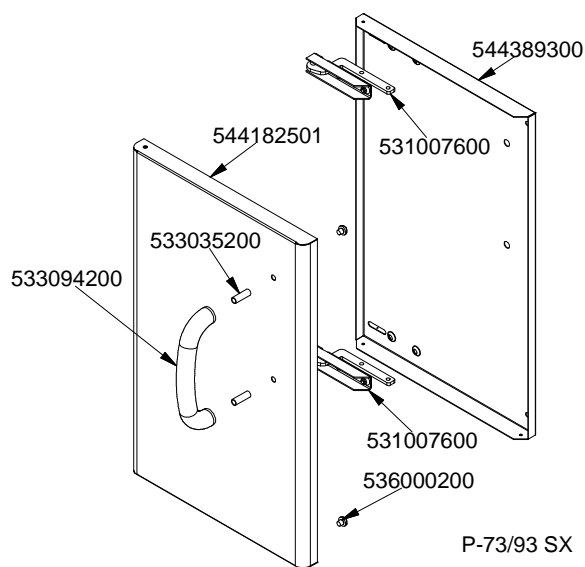

560022400M00C00

**PORTE / DOORS / FLÜGELÜREN / PORTES N°≥0602**

560012801M00P00

Page	Pos	Code	Description
001		533094200	S/S HANDLE FOR 70/90 SERIES
001		536020900	
001		537026700	HEATING EL.13500W 230V 3 ROTAT.EL.
001		531040300	TANK FILTER/BASKET SUPPORT F18-94E
001		531041300	BASKET FOR F18-94E 280X290X150
001		531018600	BALL VALVE 1"G M-F CPM-62G
001		536023100	O-RING GASKET 31,34X3,53 VITON
001		533090000	
001		544407400	LEFT SIDE PANEL 70 LINE
001		537027400	TERMINAL BLOCK THREEPHASE 40A
001		532004100	FLUE GRID L=370 70LINE (RAF)
001		544421500	
001		533044401	M8 THREADED CAP FOR SEC.THERMOSTAT
001		536005200	INOX LEG 2" 120-180 M10
001		544407300	RIGHT SIDE PANEL 90 LINE
001		537029200	HEATING EL. 13500W 440V 3 ROTAT.EL.
001		541107600	CONTROL PANEL F2/13/18-78E
001		537001300	SAFETY THERMOST.235°C SINGLEPH+NUT
001		537009500	REMOTE CONTROL SWITCH 3RT102 35A 23
001		537031500	REMOTE CONTROL SWITCH 3RT102 35A 23
001		539016400	ADHESIVE GRADUATED DISC FOR KNOB
001		536019700	BLACK KNOB \$70 PIN \$6*5
001		537000400	COMMUTATOR 1POS.SINGLEPHASE S49 16A
001		539018900	INDEX FOR KNOB
001		537001200	FIXING BRACKET FOR THERMOSTAT/COMM.
001		537000600	THERMOSTAT 90-180°C SINGLEPHASE
001		537014200	GREEN WARNING LIGHT 250V
001		537014100	WHITE WARNING LIGHT 250V
001		533038200	1" G M-F ELBOW FITTING
001		537011500	MICRO-SWITCH 16A
001		536026700	GASKET O-RING 74,61X3,53 VITON
001		536009800	GASKET O-RING 47,22X3,53 VITON
001		541116300	UPPER PLATE F2/18-98E
001		541116301	UPPER PLATE F2/18-98E
002		544389300	
002		531007600	DOOR HINGE
002		544182501	LEFT DOOR 73
002		533035200	
002		533094200	S/S HANDLE FOR 70/90 SERIES
002		536000200	D.12 H.4 BUMPER
002		544182401	RIGHT DOOR 73
002		544389200	
002		544182001	RIGHT DOOR 74
002		544389400	
002		544182101	LEFT DOOR 74
002		544389500	INNER-DOOR OF LHD 74
002		544497100	
002		544497000	
002		544185101	RIGHT DOOR 74 CF
002		544185400	LOWER DOOR HINGE FOR COMPARTME CF70
002		533107100	