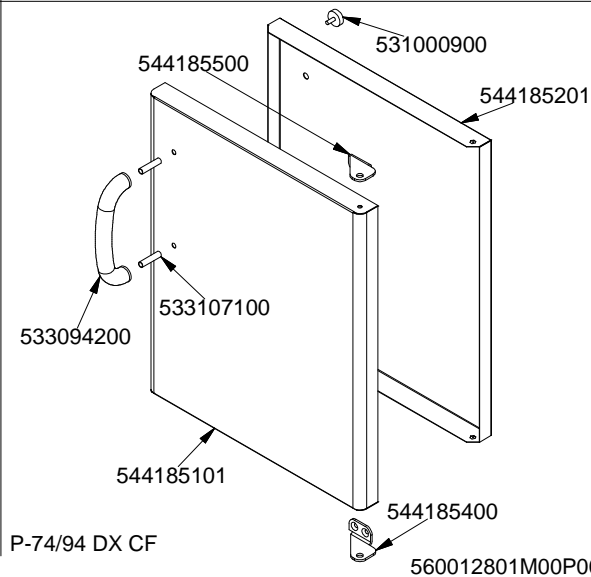

560022400M00C00

**PORTE / DOORS / FLÜGELÜREN / PORTES N°≥0602**

560012801M00P00

Page	Pos	Code	Description
001		533094200	S/S HANDLE FOR 70/90 SERIES
001		536020900	
001		537026700	HEATING EL.13500W 230V 3 ROTAT.EL.
001		531040300	TANK FILTER/BASKET SUPPORT F18-94E
001		531041300	BASKET FOR F18-94E 280X290X150
001		531018600	BALL VALVE 1"G M-F CPM-62G
001		536023100	O-RING GASKET 31,34X3,53 VITON
001		533090000	
001		544407400	LEFT SIDE PANEL 70 LINE
001		537027400	TERMINAL BLOCK THREEPHASE 40A
001		532004100	FLUE GRID L=370 70LINE (RAF)
001		544421500	
001		533044401	M8 THREADED CAP FOR SEC.THERMOSTAT
001		536005200	INOX LEG 2" 120-180 M10
001		544407300	RIGHT SIDE PANEL 90 LINE
001		537029200	HEATING EL. 13500W 440V 3 ROTAT.EL.
001		541107600	CONTROL PANEL F2/13/18-78E
001		537001300	SAFETY THERMOST.235°C SINGLEPH+NUT
001		537009500	REMOTE CONTROL SWITCH 3RT102 35A 23
001		537031500	REMOTE CONTROL SWITCH 3RT102 35A 23
001		539016400	ADHESIVE GRADUATED DISC FOR KNOB
001		536019700	BLACK KNOB \$70 PIN \$6*5
001		537000400	COMMUTATOR 1POS.SINGLEPHASE S49 16A
001		539018900	INDEX FOR KNOB
001		537001200	FIXING BRACKET FOR THERMOSTAT/COMM.
001		537000600	THERMOSTAT 90-180°C SINGLEPHASE
001		537014200	GREEN WARNING LIGHT 250V
001		537014100	WHITE WARNING LIGHT 250V
001		533038200	1" G M-F ELBOW FITTING
001		537011500	MICRO-SWITCH 16A
001		536026700	GASKET O-RING 74,61X3,53 VITON
001		536009800	GASKET O-RING 47,22X3,53 VITON
001		541116300	UPPER PLATE F2/18-98E
001		541116301	UPPER PLATE F2/18-98E
002		544389300	
002		531007600	DOOR HINGE
002		544182501	LEFT DOOR 73
002		533035200	
002		533094200	S/S HANDLE FOR 70/90 SERIES
002		536000200	D.12 H.4 BUMPER
002		544182401	RIGHT DOOR 73
002		544389200	
002		544182001	RIGHT DOOR 74
002		544389400	
002		544182101	LEFT DOOR 74
002		544389500	INNER-DOOR OF LHD 74
002		544497100	
002		544497000	
002		544185101	RIGHT DOOR 74 CF
002		544185400	LOWER DOOR HINGE FOR COMPARTME CF70
002		533107100	