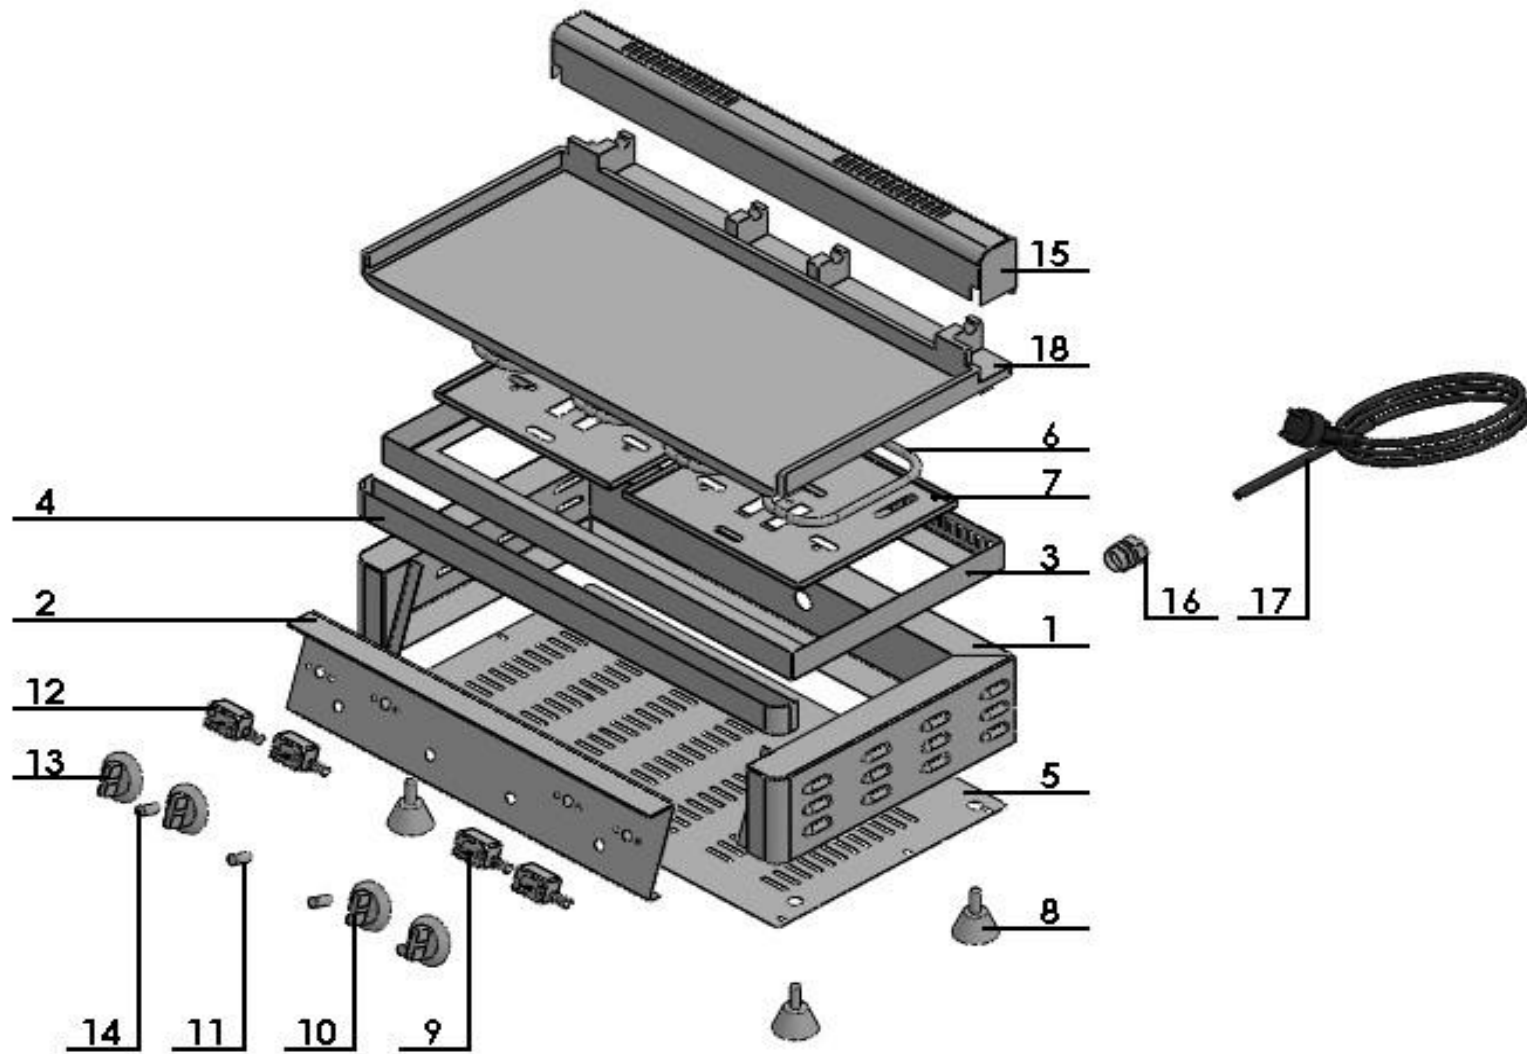

Snackgeräte Elektro-Grillplatte

Artikel-Nr. 243024 (GP5530G)

Explosionszeichnung / Ersatzteile

Bitte bei Ersatzteilbestellung immer Artikelnummer und Seriennummer mit angeben!

PRODUKT/PRODUCT

GP 5530 G / 243024

DATUM/DATE

10/11/2013

DETAIL BILD
DETAIL PICTURE

SEITENZAHL: 1 / 3
PAGE NO.: 1 / 3

GP 5530 G		Grillmaße : 52 x 24 cm.	Cooking Surface : 52 x 24 cm.
		Anschluß : 2,2 kW - 230 / 400 V	Power : 2,2 kW - 230 / 400 V
		Außenmaße : 56 x 44 x 30 cm.	Outside Dim.: 56 x 44 x 30 cm.
		Gewicht : 25 Kg.	Weight : 25 Kg.

NO.	BEZEICHNUNG	DESCRIPTION	ARTIKEL-NR / ITEM NO	STK. / PCS.
1	GEHÄUSE	MAIN BODY	GP5530G-01	1
2	FRONTBLENDE	PANEL	GP5530G-02	1
3	AUFSATZRAHMEN	FRAME	GP5530G-03	1
4	FETTFANGGRINNE	LUBRICATOR	GP5530G-04	1
5	UNTERBODENBLECH	LOWER COVER	GP5530G-05	1
6	HEIZUNG	RESISTANCE	GP5530G-06	2
7	HALTERUNGSBLECH HEIZUNG	RESISTANCE HOLDER	GP5530G-07	2
8	STELLFUß	FEET	GP5530G-08	4
9	THERMOSTAT	THERMOSTAT	GP5530G-09	2
10	KNEBEL FÜR THERMOSTAT	THERMOSTAT BUTTON	GP5530G-10	2
11	KONTROLLLEUCHE THERMOSTAT	THERMOSTAT LAMP	GP5530G-11	2
12	AN-/AUS-SCHALTER	POWER SWITCH	GP5530G-12	2
13	KNEBEL FÜR AN-/AUS-SCHALTER	POWER SWITCH BUTTON	GP5530G-13	2
14	KONTROLLLEUCHE AN-/AUS-SCHALTER	POWER SWITCH LAMP	GP5530G-14	2
15	HINTERER VERKLEIDUNGSAUFSATZ	BACK COVER	GP5530G-15	1
16	DURCHGANGSHÜLSE KABEL	FEEDING CABLE SOCKET	GP5530G-16	1
17	ANSCHLUSSKABEL	FEEDING CABLE	GP5530G-17	1
18	GRILLPLATTEN-AUFSATZ	CASTING	GP5530G-18	1

	PRODUKT/PRODUCT	DATUM/DATE	DETAIL BILD DETAIL PICTURE
	GP 5530 G / 243024	10/11/2013	SEITENZAHL: 2 / 3 PAGE NO.: 2 / 3