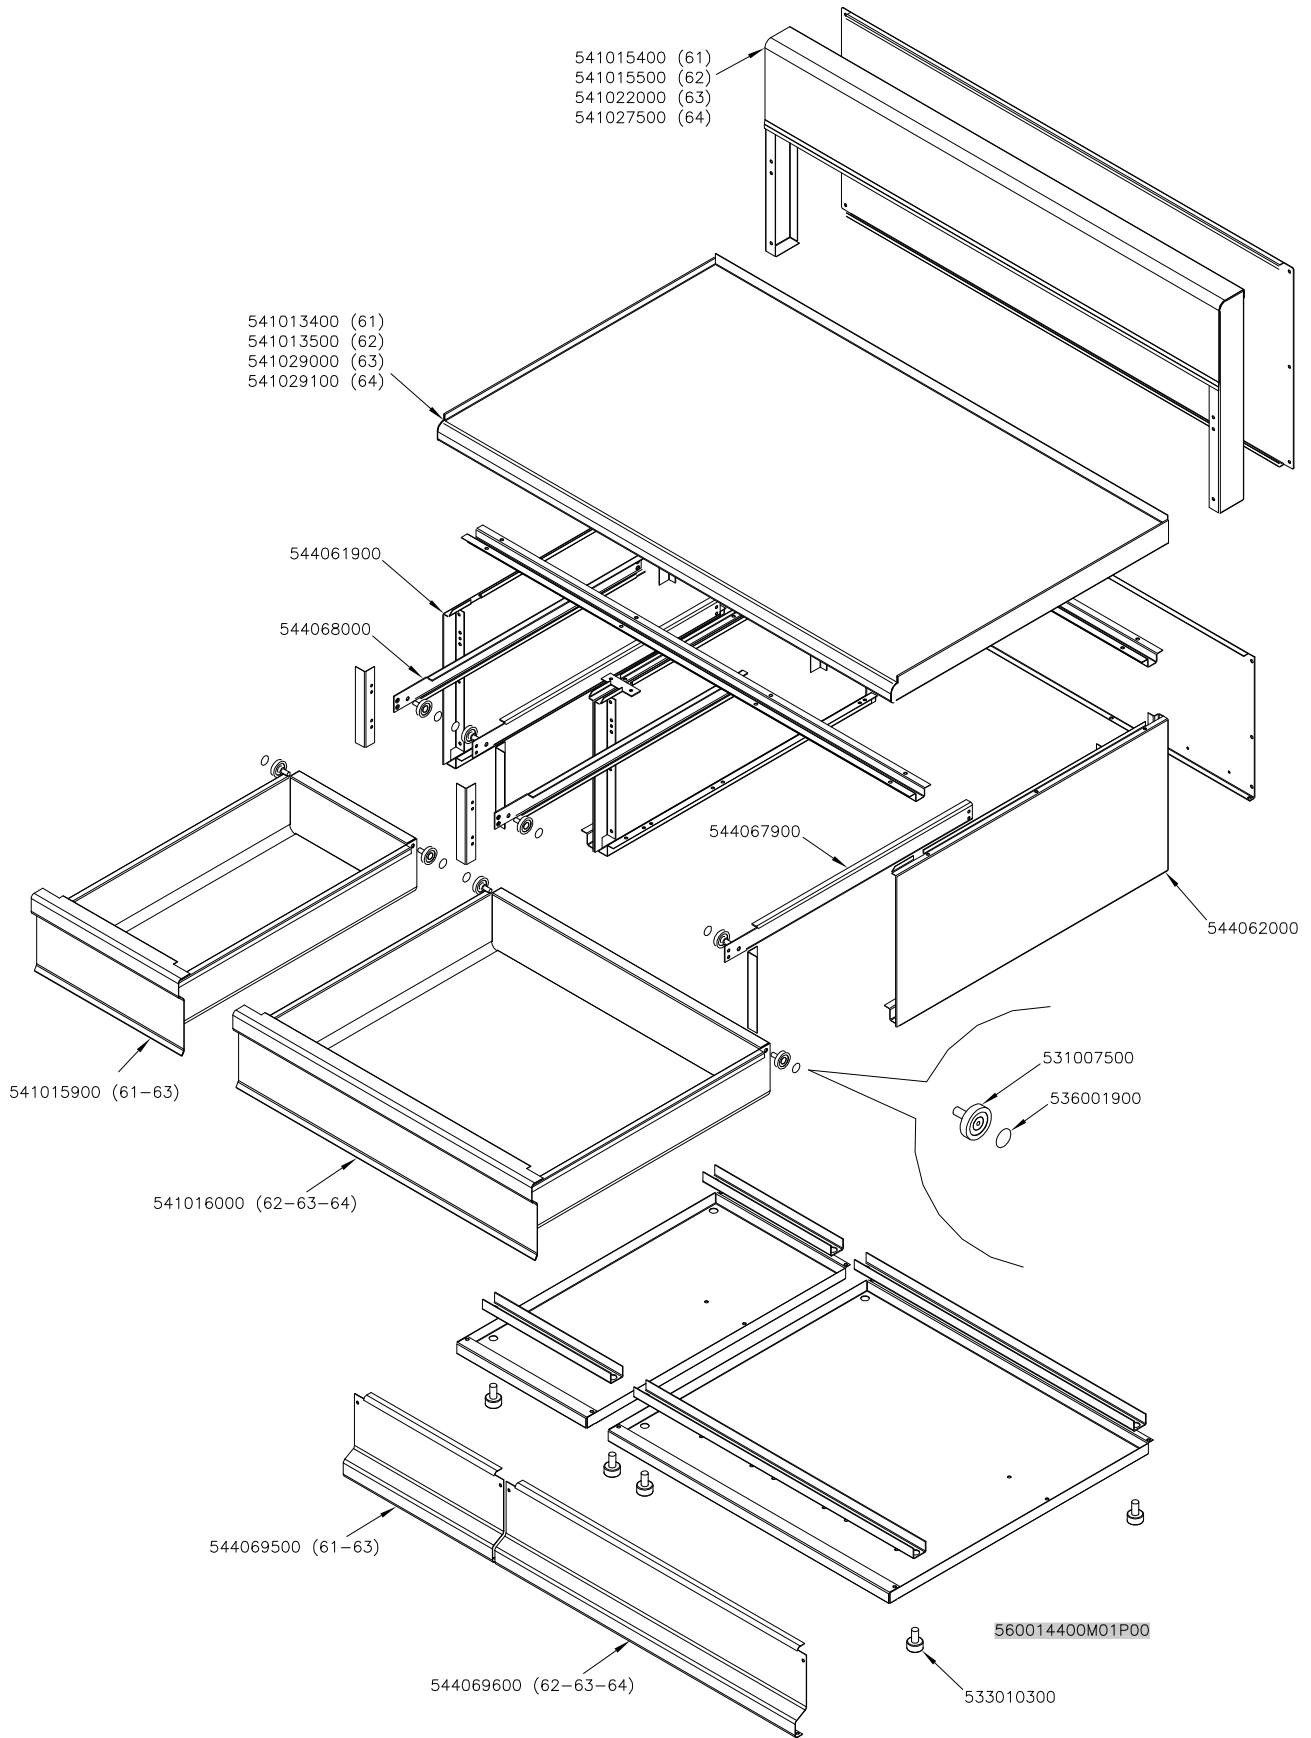

MAGIC SNACK 60

NEUTRO / NEUTRAL ELEMENTS / NEUTRALE ELEMENTE / ELEMENTES NEUTRES

PL-61 PL-62 PL-63 PL-64

Page	Pos	Code	Description
001		541022000	NEUTRAL SPACER 63
001		541029000	UPPER PLATE PL-63
001		544061900	RIGHT SIDE PANEL 60 LINE
001		544068000	LHD GUIDE
001		544067900	RHD GUIDE
001		544062000	LEFT SIDE PANEL 60 LINE
001		531007500	GUIDE-RAIL WHEEL D.25X10X22
001		536001900	WHEEL CAP
001		541015900	DRAWER PL-61
001		541016000	DRAWER PL-62
001		544069500	FIXED CONTROL PANEL PL-61
001		544069600	FIXED CONTROL PANEL PL-62
001		533010300	ADJUSTABLE FOOT M10*20 D.23