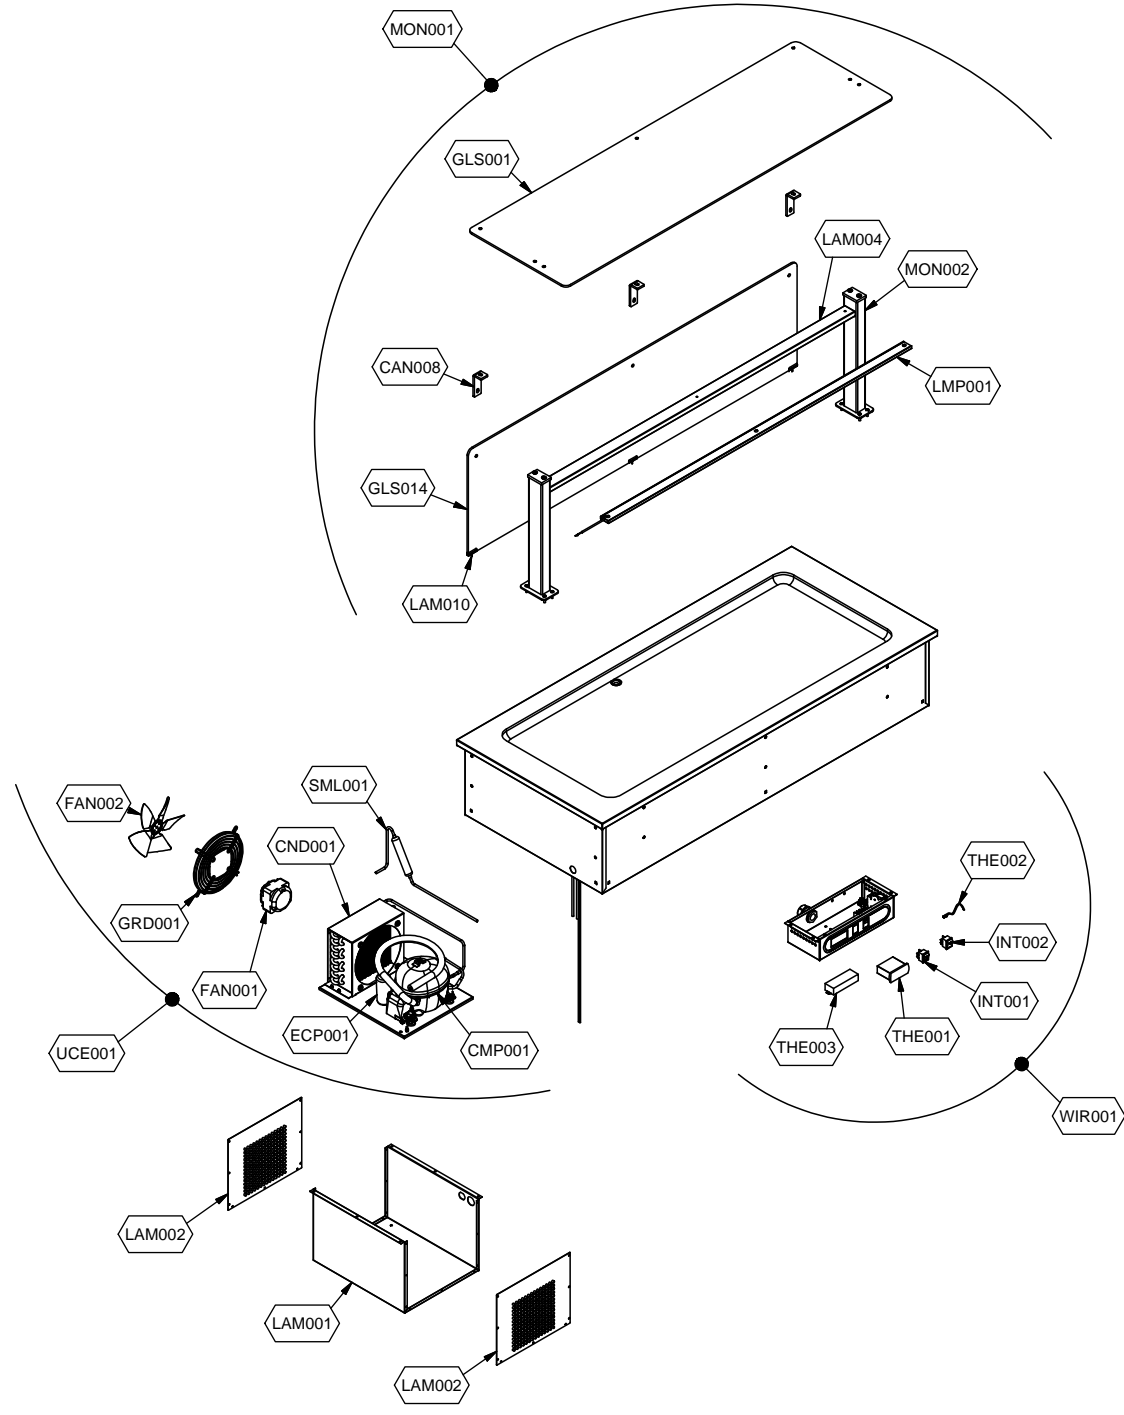

cookmax+

start!

Kühlung Drop-in Element, gekühlte Platte

Artikel-Nr.

90651080 (9DRLI4FIF0A03 / SOUL SERVICE LIME 4)

Explosionszeichnung / Ersatzteile

Bitte bei Ersatzteilbestellung immer Artikelnummer und Seriennummer mit angeben!

	PARAM.	OPTIONAL
⚡		
SCE001	TAR001	OPT

Exploded View

Validity: 08/04/2016

9DRLI4FIF0A03	SOUL LIME 4I PIANO REF.STAT S.LED.FRO
ESP355	SOUL SERVICE LIME INCORPORATO

Ref. Drawing	Code	Description
CAN008	74702120	FISSACRIST.SQUADRA PLEXIGLASS
CMP001	74865722	COMPR. EMT6152GK CSIR 230V/50HZ R404A
CND001	74837032	CONDENS. 8TX3R 230*210*110 FIJI 4/1
ECP001	74867008	PARTI ELETTR.COMPR.EMT6152GK CSIR
FAN001	74848151	VENT.10W 230V L=1500 FISSAGGIO GRIGLIA E
FAN002	74848156	PALA.ASP.DIAM.200\34°
GLS001	72538784	CAPPOT.VETRO SOVR.LIGHT 4-1 DROP-IN SPEC
GLS014	72538774	VETRO FRONT.SOVR.LIGHT 4-1 DROP-IN SPEC
GRD001	74845144	GRIGLIA FE.A CESTELLO PER PALA 200-34°
INT001	74742008	INT.NERO ON-OFF 16A SH JS-608FA-O-B-6
INT002	74742017	INTERR.ARANC.LAMP 16A B418C1H1X0000 MOLV
LAM001	72539511	LAM.SUPP.UCE ZINC.
LAM002	72539513	GRIGLIA AERAZIONE ZINC.POST.DROP-IN
LAM004	72539084	LAM.PLAFONIER.SOVRASTR.LIGHT 4-1 DROP-IN
LAM010	72557114	LAM.SUP.VETRO FRONT.\LATER. VRX TT
LMP001	72539044	LAMPADA A LED SOVRAS.LIGHT 4-1 DROP-IN
MON001	73668704	ASS.SOVR.+FRONT.LIGHT DROP-IN 4-1
MON002	72539070	MONTANTE SOVRASTRUTTURA LIGHT DROP-IN
SCE001	SC850	SCHEMA ELETTRICO DROP-IN REFRIG.
SML001	73670236	ASS.FILTRO UCE FIJI QUADRO 4-1
TAR001	RIF.TAR.B06	PARAMETRI DROPIN & BUFFET LIME
THE001	74700881	CENTR.PYAO1C0522-BZ 230V H/C
THE002	74700916	SONDA NTC IKE 3METRI -50/+105°
THE003	74700892	ALIMENTATORE LAMPADA LED MW LPHC18-350MA
UCE001	74861322	UCE EMT6152GK R404A DROP-IN 3-4/1
WIR001	73669900	ASS.Q.E REF.STAT.DROP-IN