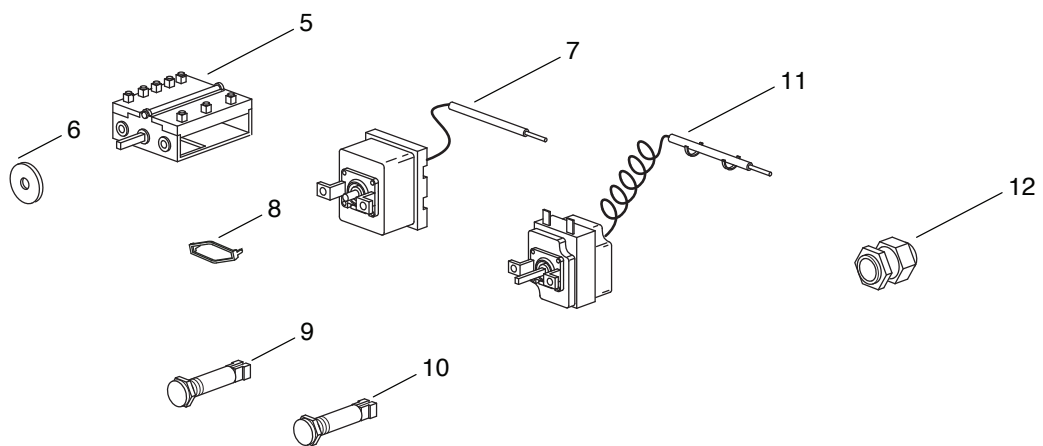

Listino componenti per pagina 2

1	RTCU600183 <i><u>Recommended spare parts</u></i>	RESISTENZA 1,25KW RESISTANCE 1,25KW HEIZKÖRPER1,25KW HEATING ELEMENT 1,25KW	
2	PACU600228	SQUADRETTA PLAQUE WINKEL PLATE	
3	165102	PANNELLO ISOLANTE PANNEAU ISOLANT ISOLIERUNGSPANEL INSULATING PANEL	
5	RTBF900007 <i><u>Recommended spare parts</u></i>	COMMUTATORE COMMUTATEUR TAKTSCHALTER COMMUTATOR	
6	RTCU800185 <i><u>Recommended spare parts</u></i>	GUARNIZIONE ASTA COMMUTATORE JOINT POUR BARRE DU COMMUTATEUR DICHTUNG WELLE TAKTSCHALTER GASKET FOR COMMUTATOR ROD	
7	RTCU600067 <i><u>Recommended spare parts</u></i>	TERMOSTATO DI LAVORO THERMOSTAT DE TRAVAIL ARBEITSTHERMOSTAT WORKING THERMOSTAT	
8	RTBF900037 <i><u>Recommended spare parts</u></i>	STAFFA BASSA COMMUTATORE/TERMOSTATO CROCHET POUR COMMUTATEUR/THERMOSTAT UNTERER HALTEBUEGEL UMSCHALTER/THERMOSTAT LOW BRACKET COMMUTATOR/THERMOSTAT	
9	166465 <i><u>Recommended spare parts</u></i>	LAMPADINA SPIA VERDE LAMPE TEMOIN VERTE GRUNE KONTROLLEUCHTE GREEN WARNING LIGHT	
10	166466 <i><u>Recommended spare parts</u></i>	LAMPADINA SPIA ARANCIONE LAMPE DE SIGNALATION ORANGE ORANGE KONTROLLEUCHTE ORANGE LAMP LIGHT	
11	RTCU800152 <i><u>Recommended spare parts</u></i>	TERMOSTATO DI SICUREZZA THERMOSTAT DE SECURITE SICHERHEITSTHERMOSTAT SAFETY THERMOSTAT	
12	RTBF700021	F/CAVO PG16 SERRE CABLE PG16 KABELDURCHFÜHRUNG PG16 CHOCK PG16