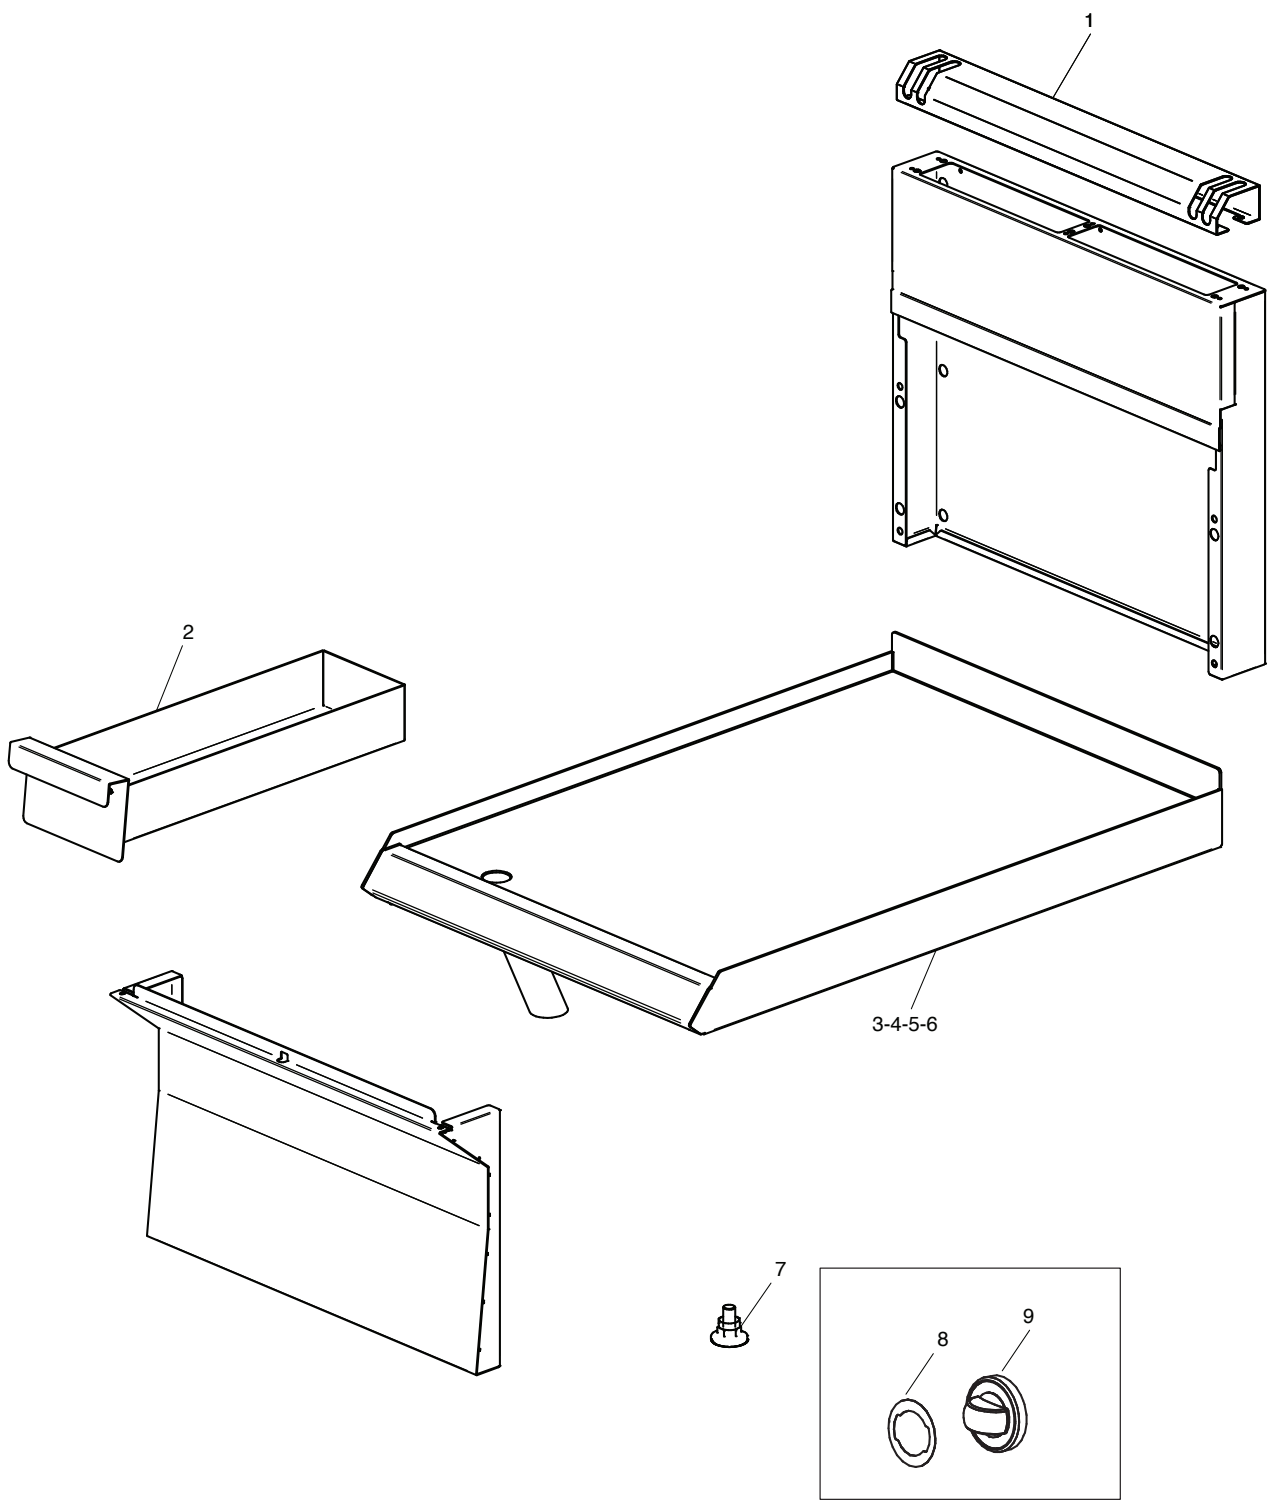

Listino componenti per pagina 1

1	186127	GRIGLIA CAMINO GRILLE POUR CHEMINÉE KAMINROST CHIMNEY GRILL	
2	RIC0004899	CASSETTO OLIO COMPLETO TIROIR POUR L'HUILE COMPLET KOMPLETTE OELSCHIEBER OIL DRAWER COMPLETE	
3	187558	PIANO COTTURA LISCIO PLAN DE CUISSON LISSE GLATTBRATTPLATTE SMOOTH PLATE	
4	187556	PIANO COTTURA LISCIO CROMATO PLAN DE CUISSON LISSE CHROME' GLATT/VERCHROMEDBRATTPLATTE SMOOTH CHROMED PLATE	
5	187554	PLACCA PLAN DE CUISSON PLATTE WORK PLANE	
7	187046	PIEDE PIED FUSS FOOT	
8	185718 <i><u>Recommended spare parts</u></i>	ANELLO MANOPOLA TERMOSTATO RING THERMOSTAT KLEBERING KNEBEL THERMOSTAT THERMOSTAT RING	
9	168878 <i><u>Recommended spare parts</u></i>	CORPO MANOPOLA COMMUTATORE POIGNEE COMMUTATEUR UMSCHALTER-KNOPFKOERPER COMMUTATOR KNOB