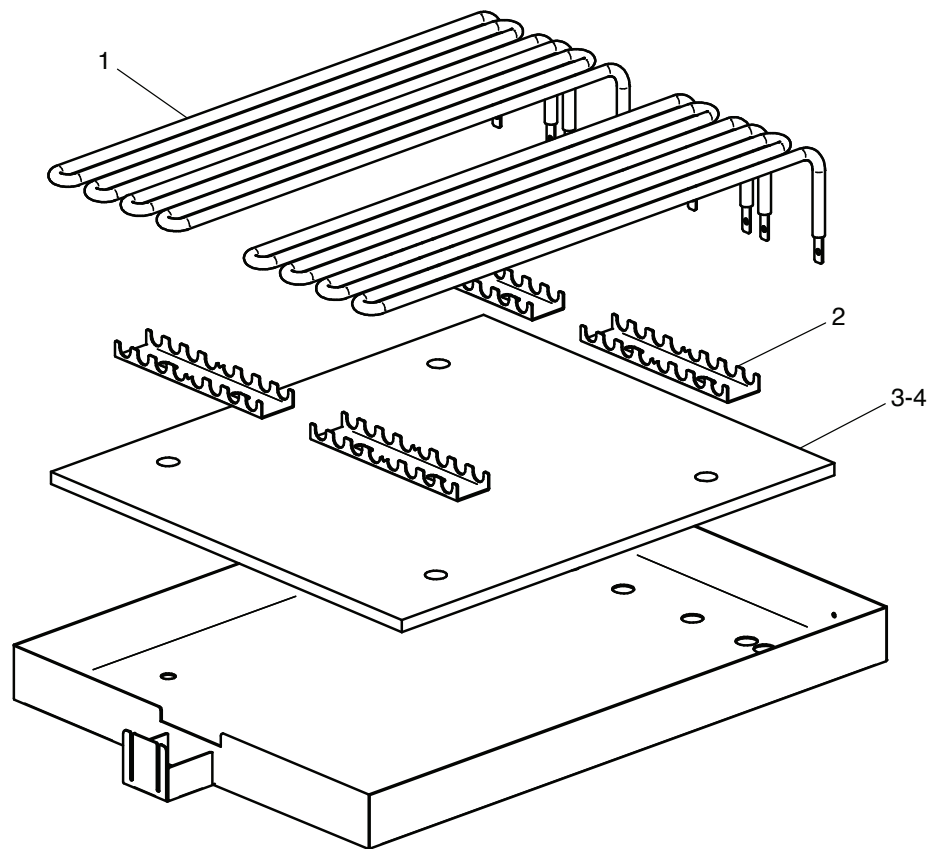

Listino componenti per pagina 2

1	RTCU600183 <i><u>Recommended spare parts</u></i>	RESISTENZA 1,25KW RESISTANCE 1,25KW HEIZKÖRPER1,25KW HEATING ELEMENT 1,25KW	
2	PACU600228	SQUADRETTA PLAQUE WINKEL PLATE	
3	165102	PANNELLO ISOLANTE PANNEAU ISOLANT ISOLIERUNGSPANEL INSULATING PANEL	
5	RTBF900007 <i><u>Recommended spare parts</u></i>	COMMUTATORE COMMUTATEUR TAKTSCHALTER COMMUTATOR	
6	RTCU800185 <i><u>Recommended spare parts</u></i>	GUARNIZIONE ASTA COMMUTATORE JOINT POUR BARRE DU COMMUTATEUR DICHTUNG WELLE TAKTSCHALTER GASKET FOR COMMUTATOR ROD	
7	RTCU600067 <i><u>Recommended spare parts</u></i>	TERMOSTATO DI LAVORO THERMOSTAT DE TRAVAIL ARBEITSTHERMOSTAT WORKING THERMOSTAT	
8	RTBF900037 <i><u>Recommended spare parts</u></i>	STAFFA BASSA COMMUTATORE/TERMOSTATO CROCHET POUR COMMUTATEUR/THERMOSTAT UNTERER HALTEBUEGEL UMSCHALTER/THERMOSTAT LOW BRACKET COMMUTATOR/THERMOSTAT	
9	166465 <i><u>Recommended spare parts</u></i>	LAMPADINA SPIA VERDE LAMPE TEMOIN VERTE GRUNE KONTROLLEUCHTE GREEN WARNING LIGHT	
10	166466 <i><u>Recommended spare parts</u></i>	LAMPADINA SPIA ARANCIONE LAMPE DE SIGNALATION ORANGE ORANGE KONTROLLEUCHTE ORANGE LAMP LIGHT	
11	RTCU800152 <i><u>Recommended spare parts</u></i>	TERMOSTATO DI SICUREZZA THERMOSTAT DE SECURITE SICHERHEITSTHERMOSTAT SAFETY THERMOSTAT	
12	RTBF700021	F/CAVO PG16 SERRE CABLE PG16 KABELDURCHFÜHRUNG PG16 CHOCK PG16