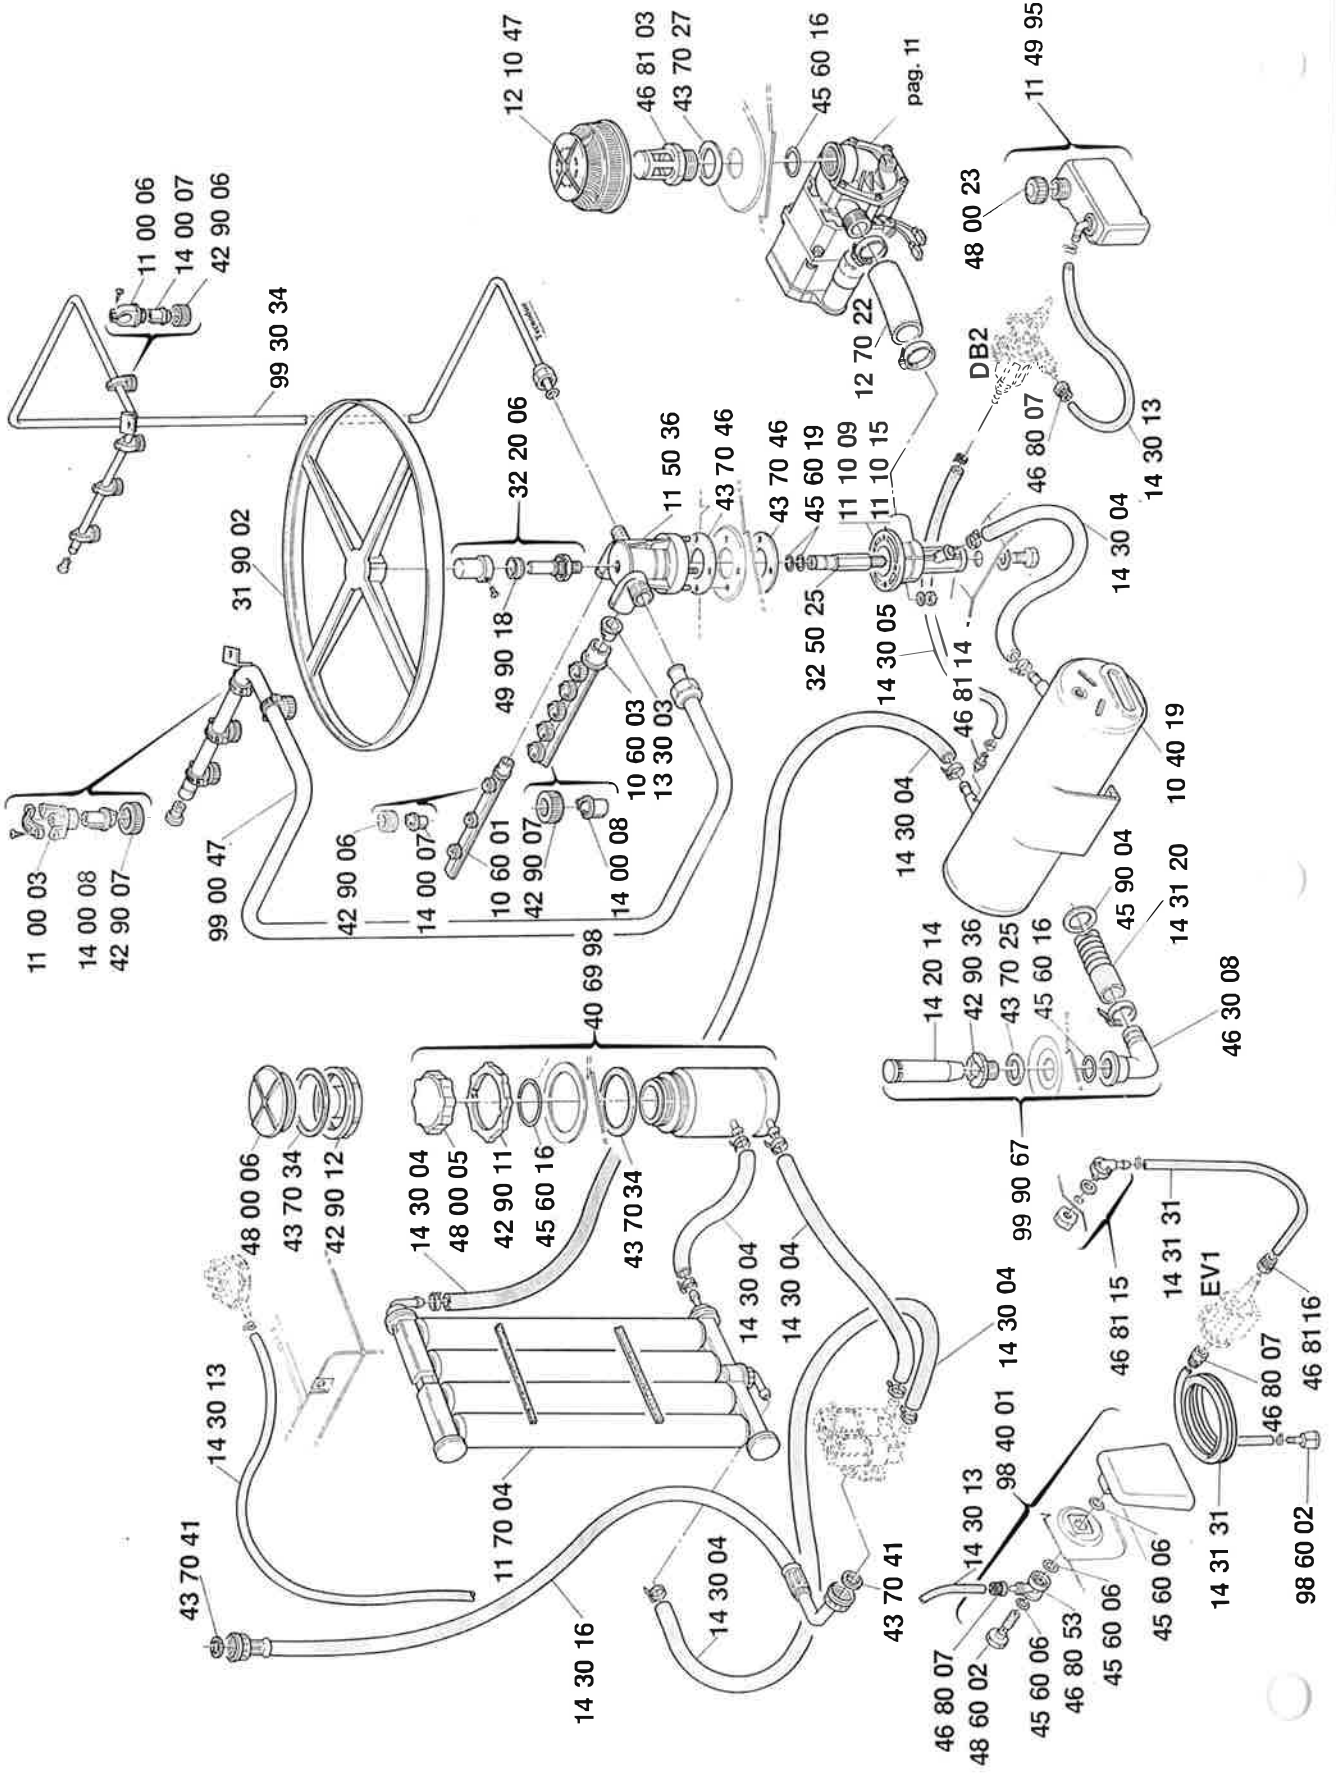

Elettrobar

11

09.95

11 f - 11 fd

11 r - 11 rd

Electrobar

11 f - 11 fd

11 r - 11 rd

FINO MATRICOLA N° 141.000
TILL SERIAL NO. 141.000
AU MATRICULE N° 141.000
BIS MASCHINEN-NR. 141.000

1

04.91

DA MATRICOLA N° 108.769 VEDI PAGINA N° 11
DE MATRICULE NR. 108.769 VOIR PAGE NR. 11
FROM SERIAL NO. 108.769 SEE PAGE NO. 11
AB MASCHINEN NR. 108.769 SIEHE SEITE NR. 11

pag. 11

DB2

EV1

* VERSIONE RISCIAQUO FREDDO
 VERSION COLD RINSE
 AUSFÜHRUNG KLARSPÜLEN KALT
 VERSION RINÇAGE FROID

13 00 86 (230 V ~ - 50 Hz)

* OPTIONAL