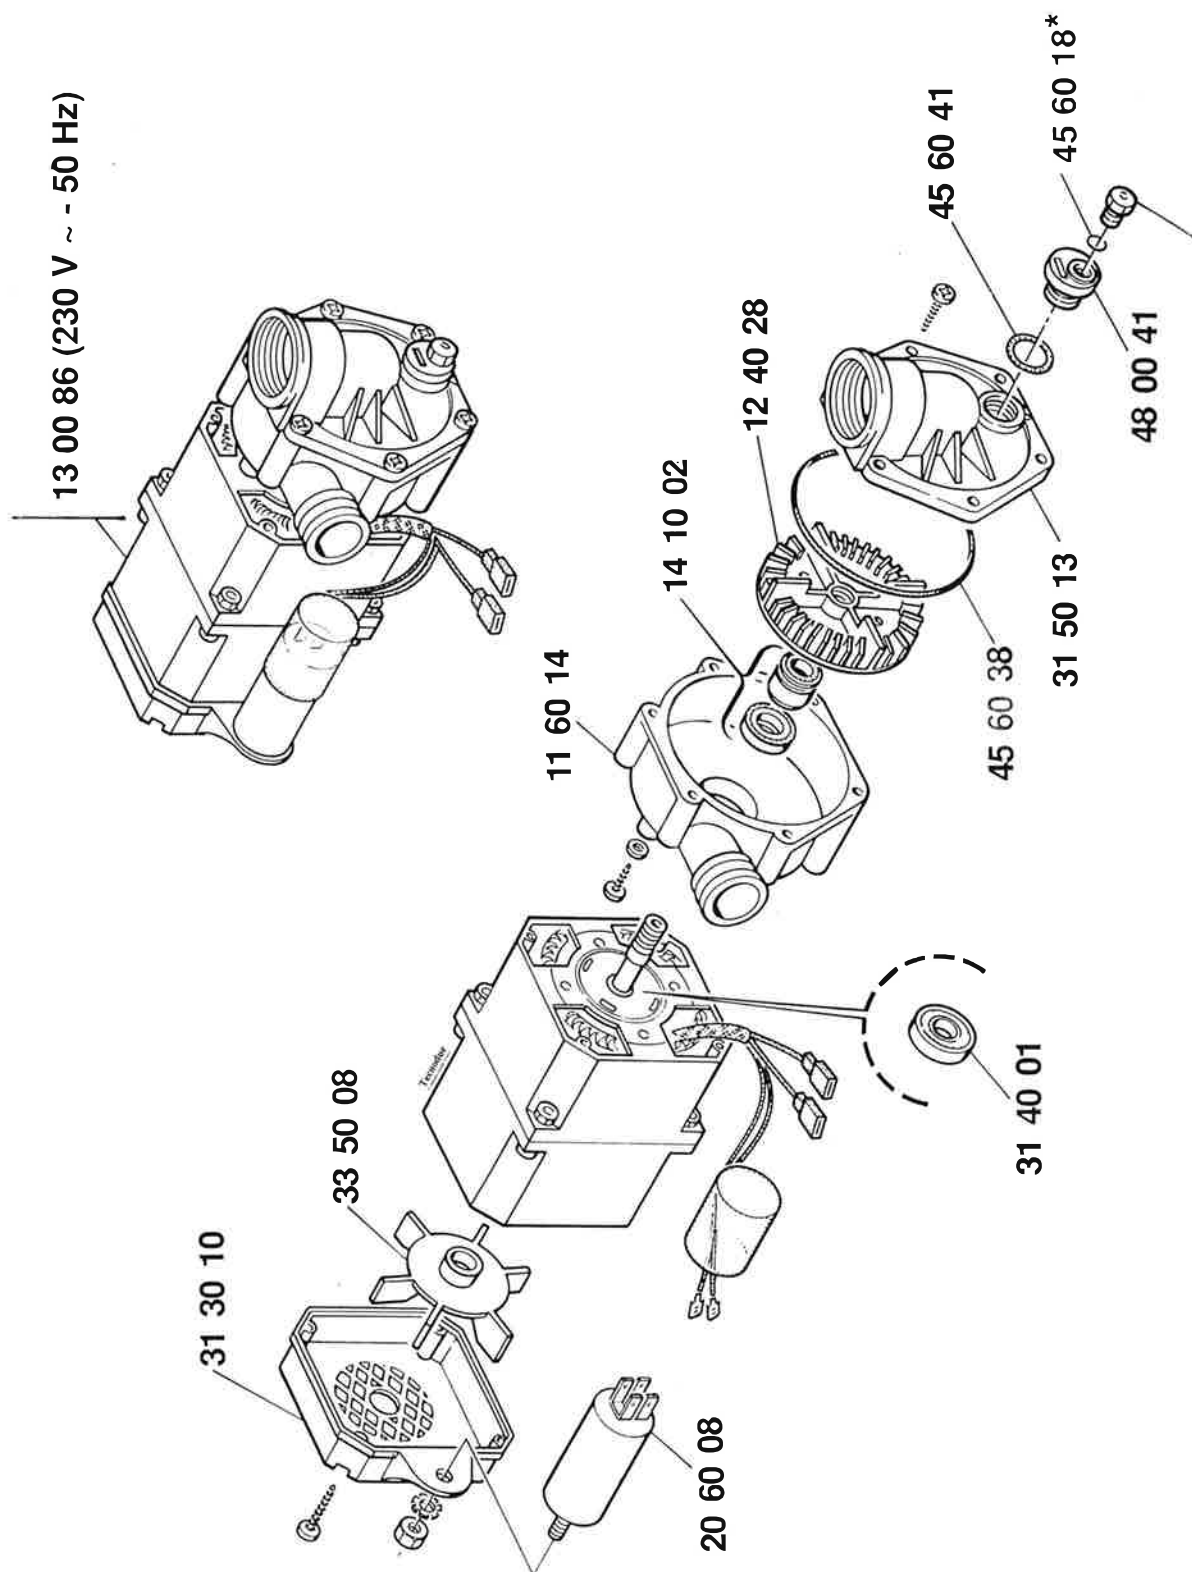

Elettrobar

11

09.95

11 f - 11 fd

11 r - 11 rd

Electrobar

11 f - 11 fd

11 r - 11 rd

pag. 11

DB2

EV1

* VERSIONE RISCIAQUO FREDDO
 VERSION COLD RINSE
 AUSFÜHRUNG KLARSPÜLEN KALT
 VERSION RINÇAGE FROID

13 00 86 (230 V ~ - 50 Hz)

* OPTIONAL