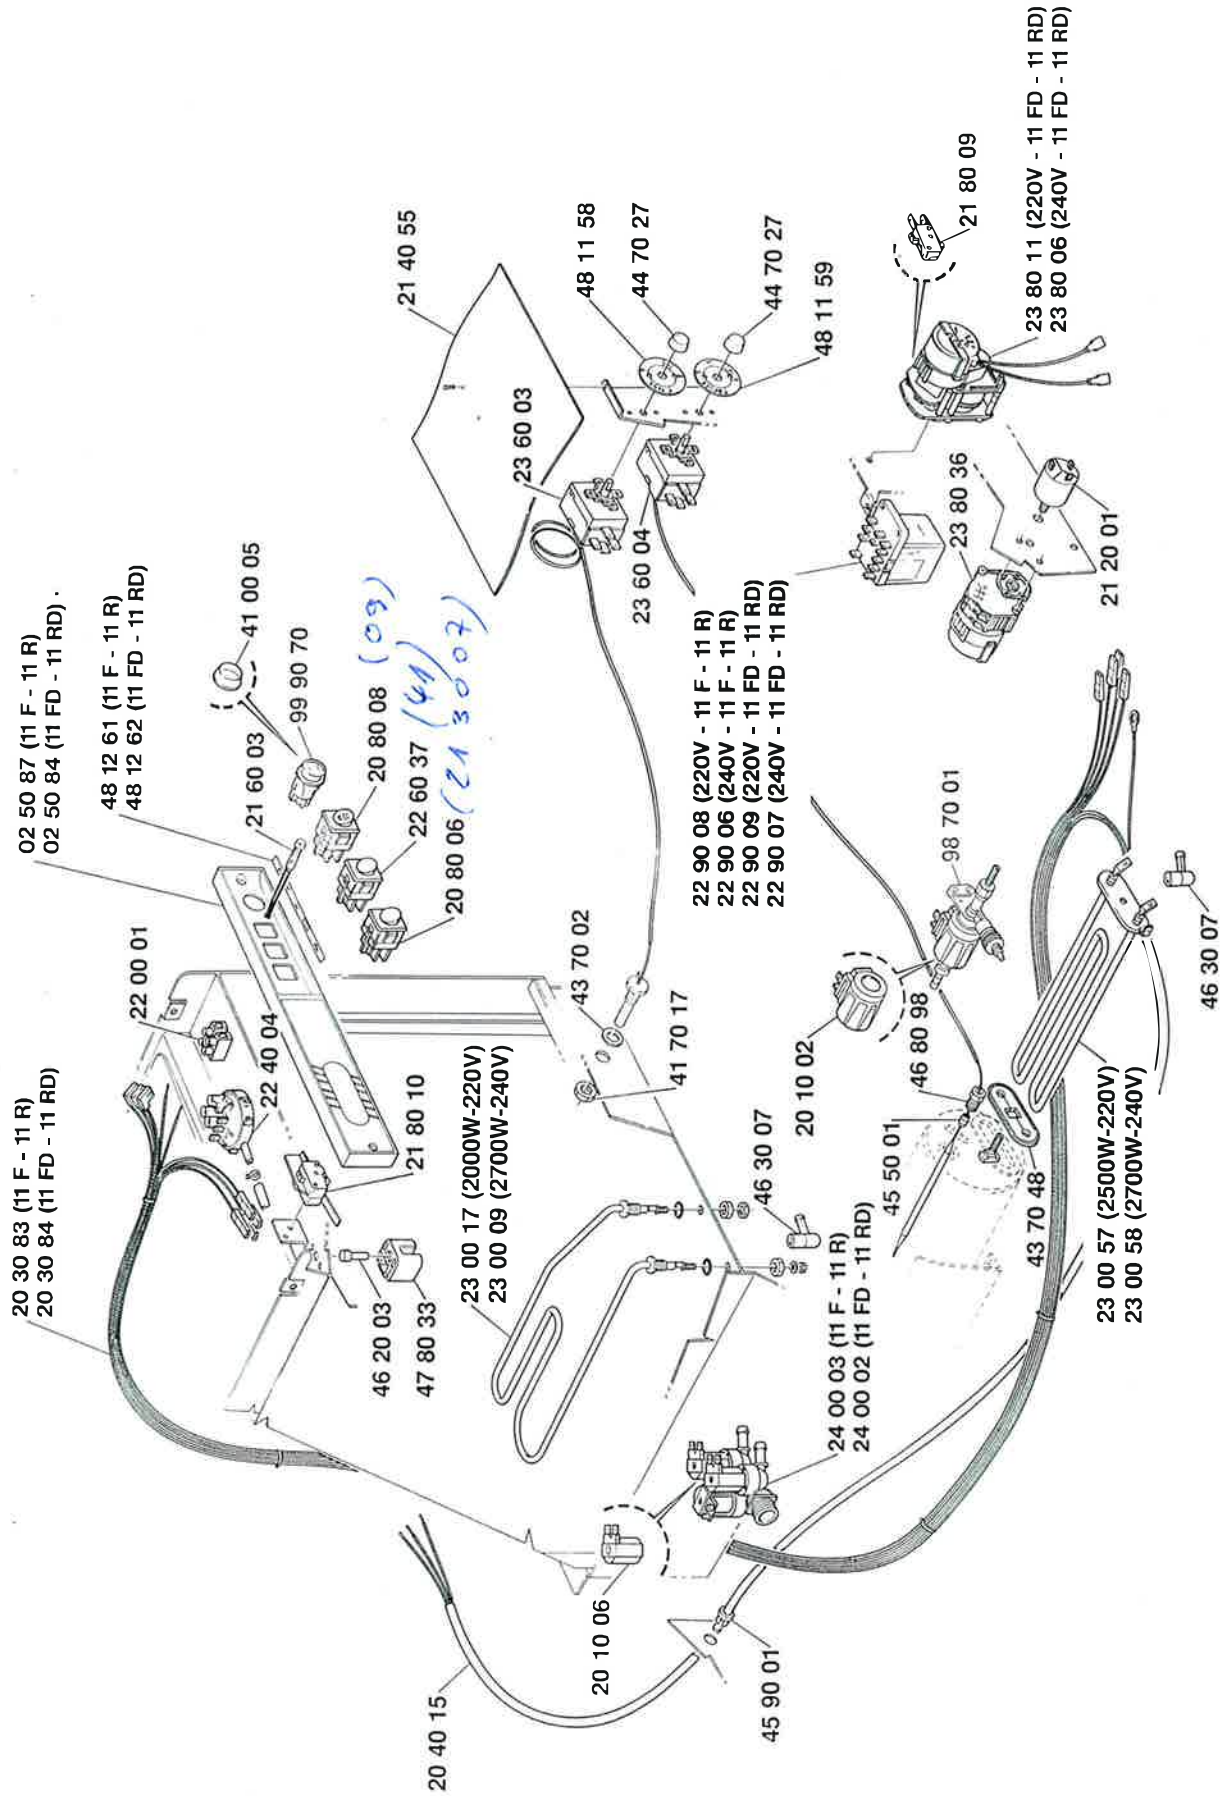

Elettrobar

11

09.95

11 f - 11 fd

11 r - 11 rd

Electrobar

11 f - 11 fd

11 r - 11 rd

FINO MATRICOLA N° 141.000
TILL SERIAL NO. 141.000
AU MATRICULE N° 141.000
BIS MASCHINEN-NR. 141.000

1

04.91

DA MATRICOLA N° 108.769 VEDI PAGINA N° 11
DE MATRICULE NR. 108.769 VOIR PAGE NR. 11
FROM SERIAL NO. 108.769 SEE PAGE NO. 11
AB MASCHINEN NR. 108.769 SIEHE SEITE NR. 11

pag. 11

DB2

EV1

* VERSIONE RISCIAQUO FREDDO
 VERSION COLD RINSE
 AUSFÜHRUNG KLARSPÜLEN KALT
 VERSION RINÇAGE FROID

13 00 86 (230 V ~ - 50 Hz)

* OPTIONAL