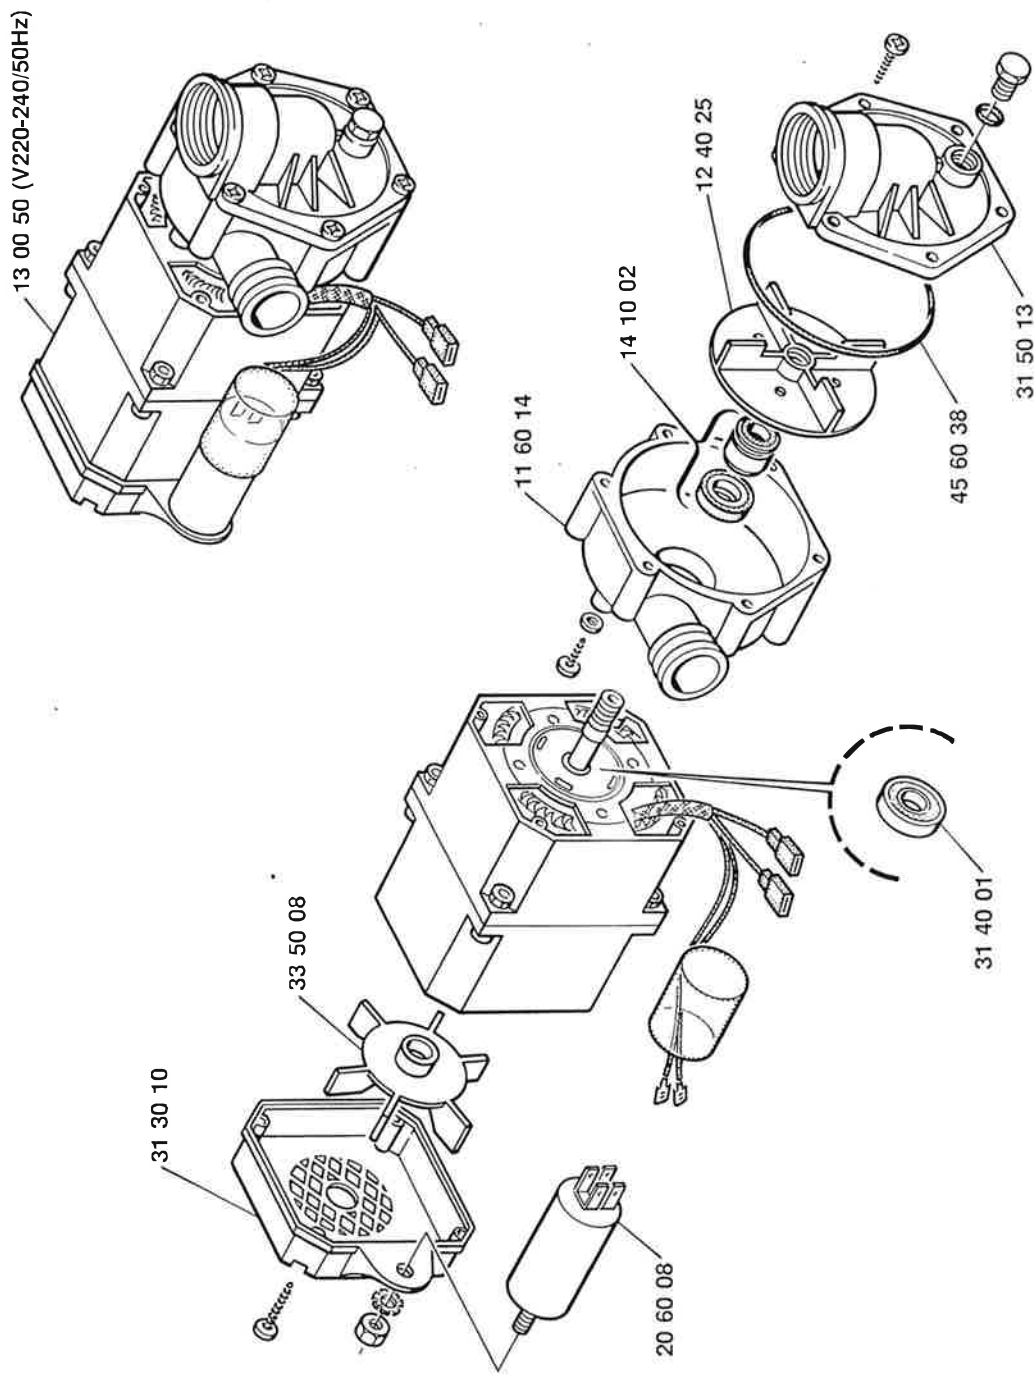

Elettrobar

11

09.95

11 f - 11 fd

11 r - 11 rd

Electrobar

11 f - 11 fd

11 r - 11 rd

FINO MATRICOLA N° 141.000
TILL SERIAL NO. 141.000
AU MATRICULE N° 141.000
BIS MASCHINEN-NR. 141.000

1

04.91

DA MATRICOLA N° 108.769 VEDI PAGINA N° 11
DE MATRICULE NR. 108.769 VOIR PAGE NR. 11
FROM SERIAL NO. 108.769 SEE PAGE NO. 11
AB MASCHINEN NR. 108.769 SIEHE SEITE NR. 11

pag. 11

DB2

EV1

* VERSIONE RISCIAQUO FREDDO
 VERSION COLD RINSE
 AUSFÜHRUNG KLARSPÜLEN KALT
 VERSION RINÇAGE FROID

13 00 86 (230 V ~ - 50 Hz)

* OPTIONAL