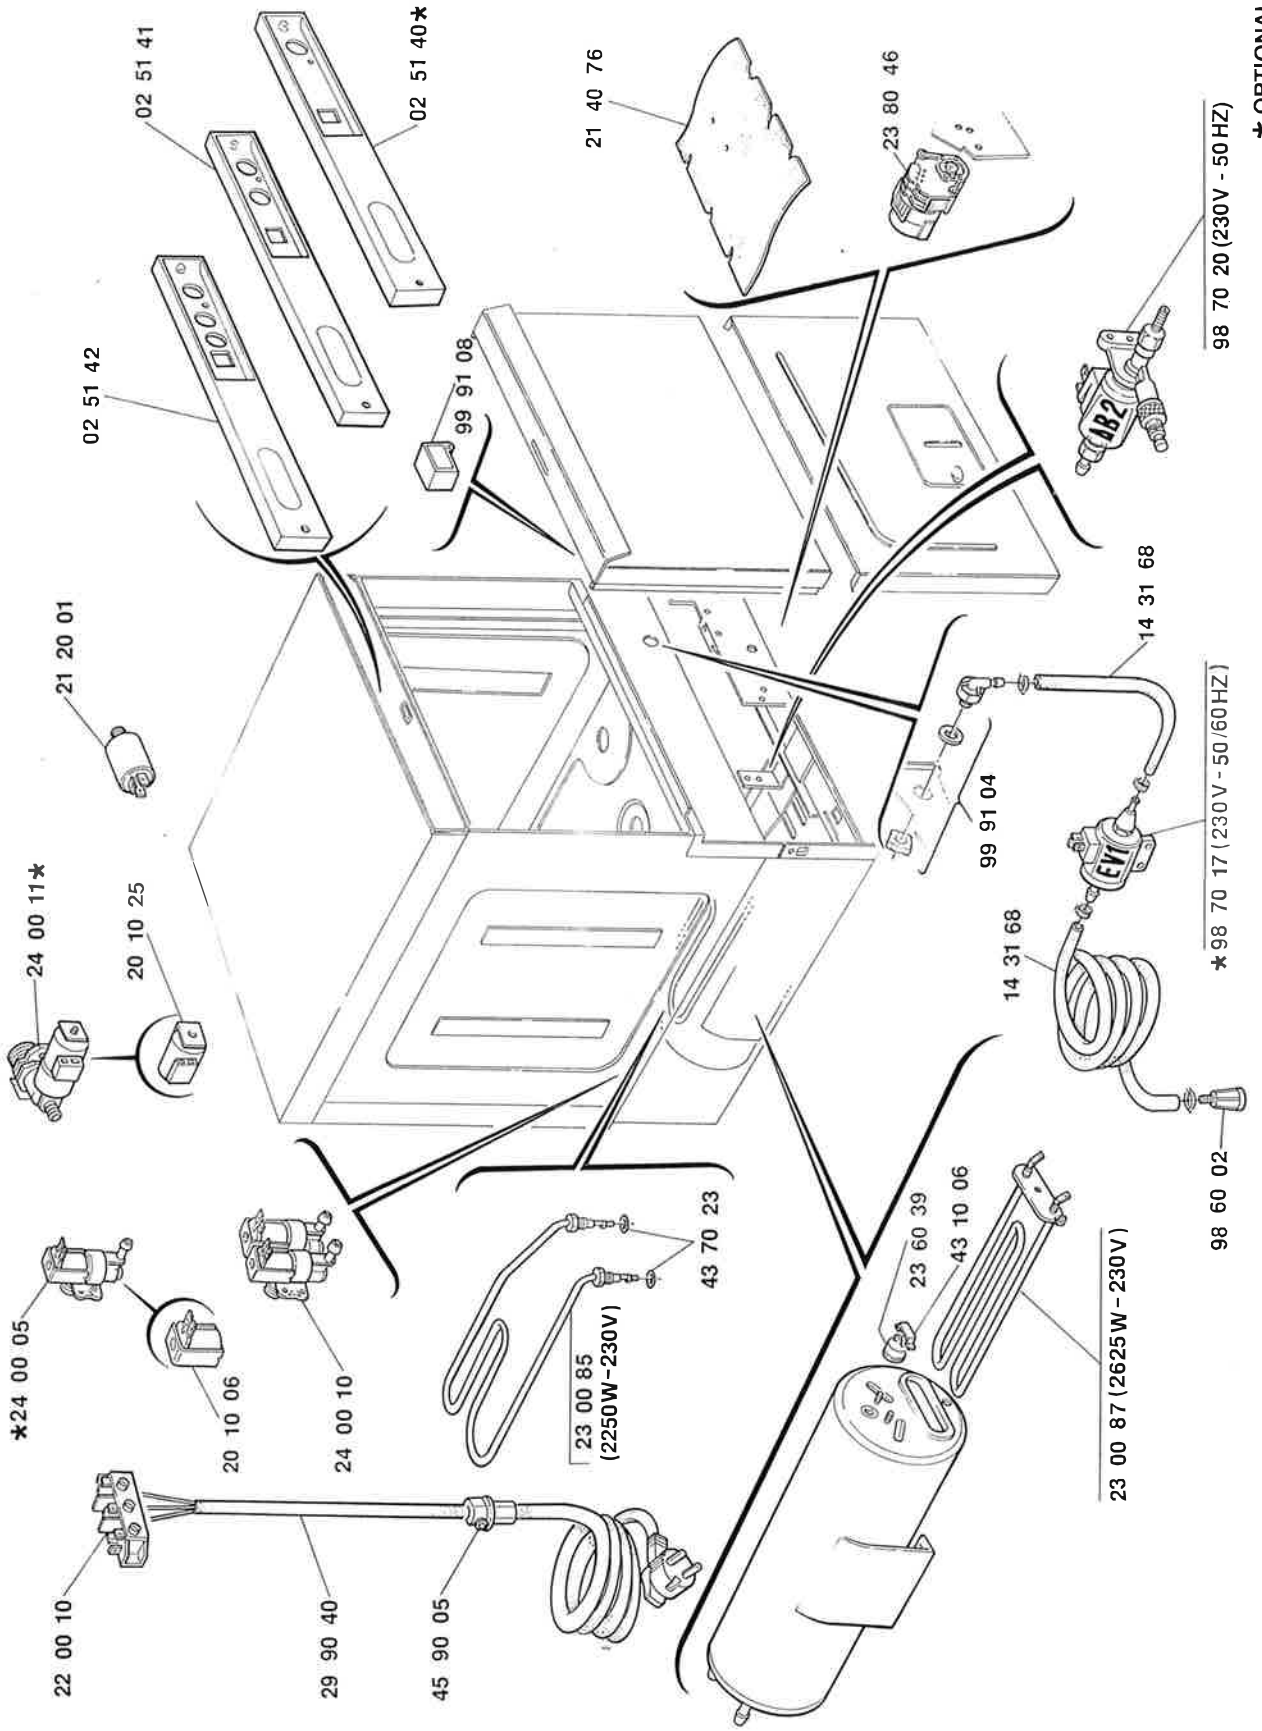

pag. 11

DB2

EV1

* VERSIONE RISCIAQUO FREDDO
 VERSION COLD RINSE
 AUSFÜHRUNG KLARSPÜLEN KALT
 VERSION RINÇAGE FROID

13 00 86 (230 V ~ - 50 Hz)

* OPTIONAL