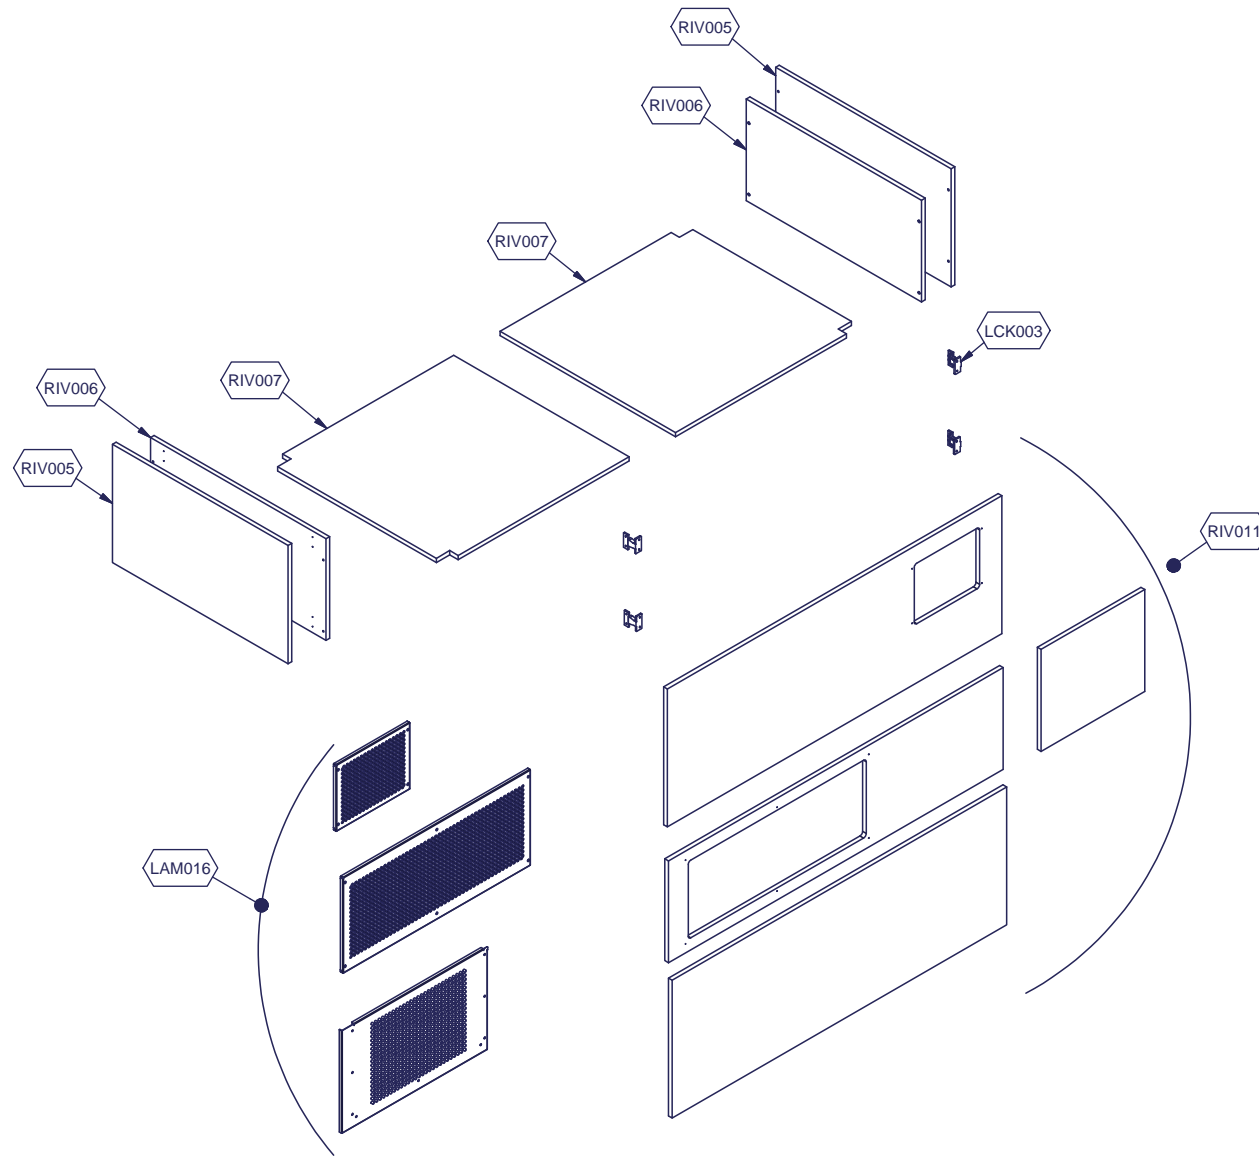

cookmax+

start!

Kühlung

Büfett-Insel Bedienungs-Kühlvitrine, Vollverkleidung

Artikel-Nr.

90651268 (9BESS4FIFCA25 / TR-BLUE VISION
4C)

Explosionszeichnung / Ersatzteile

Bitte bei Ersatzteilbestellung immer Artikelnummer und Seriennummer mit angeben!

	PARAM.	OPTIONAL
⚡		
	⬇	⬇

Cod. ESP093

Denominazione: ESSENCE BLUE VISION 2-3-4/1

Data: 18/04/14

INDICE DI MODIFICA: 00

	PARAM.	OPTIONAL
⚡		
SCE001	TAR001	OPT

Exploded View

Validity: 08/04/2016

9BESS4FIFCA25 ESSENCE 4I VASCA REF.VENT L.CHERRY VISIO

ESP093 ESSENCE BLUE VISION 2-3-4/1

Ref. Drawing	Code	Description
AEV001	73688954	ASS.EVAP.VETRINA RINF.DROP-IN 4/1
AUM001	74837184	FILTRO ARIA EVAP.VENT RINF.DROP-IN 4/1
AUM004	74700708	SERBATOIO VERT.L.0,58(65/204VS00)
CAN001	73668864	ASS.CHIUS.PLEX.BLUE VISION 4/1 DROP-IN
CMP001	74865634	COMPR.NT6226GK MBP CSCR 230V/50HZ R404A
CND001	74837119	CONDENS.700X108XH286 11TX5R3/8"PA3.2MM
ECP001	74867018	PARTI ELETTR.COMPR. NT6226GK
EVA001	74839104	EVAP.VENT.RINF.DROP-IN 4/1
FAN001	74848144	VENT.COND. 20W 230/50-60 L.CAVO=1MT
FAN002	74848118	PALA ASP. DIAM. 254 INCL.34°
FAN003	74845036	VEN.EMMEVI TGA 60/3-420/40 055V 230V 65W
GLS001	74776774	CAPPOT.VETRO SOVR.BLUE VISION 4/1 DROP-I
GLS003	74776604	CR.FIANCO BLUE VISION DROP-IN
GLS014	74776714	VETRO FRONT.SOVR.BLUE VISION 4/1 DROP-IN
GLS017	74776674	CONVOG.ARIA BLUE VISION DROP-IN 4/1
GRD001	74845124	GRIGLIA DIAM. 279 H=27 MM
GRD002	74847194	GRIGLIA EVAP.VENT.RINF.DROP-IN 4/1
INT001	74742008	INT.NERO ON-OFF 16A SH JS-608FA-O-B-6
INT002	74742017	INTERR.ARANC.LAMP 16A B418C1H1X0000 MOLV
INT004	75956088	RELE FINDER 30A 65-31 230V 50-60HZ
LAM001	72539281	LAM.SUPP.UCE BA 5-6/1 VENTILATO DROP-IN
LAM002	72539288	GRIGLIA AEREAZ.BA VENT.5-6/1 DROP-IN
LAM003	72556044	LAM.SUPP.VASCH.GRBF 151 530*20
LAM004	72539084	LAM.PLAFONIER.SOVRASTR.LIGHT 4-1 DROP-IN
LAM005	72538764	LAM.COP.EVAP.RINF.DROP-IN 4/1
LAM006	73689864	ASS.CONV.ARIA POST.VENT.RINF.4/1 DROP-IN
LAM007	73689874	ASS.CONV.ARIA ANT.VENT.RINF.4/1 DROP-IN