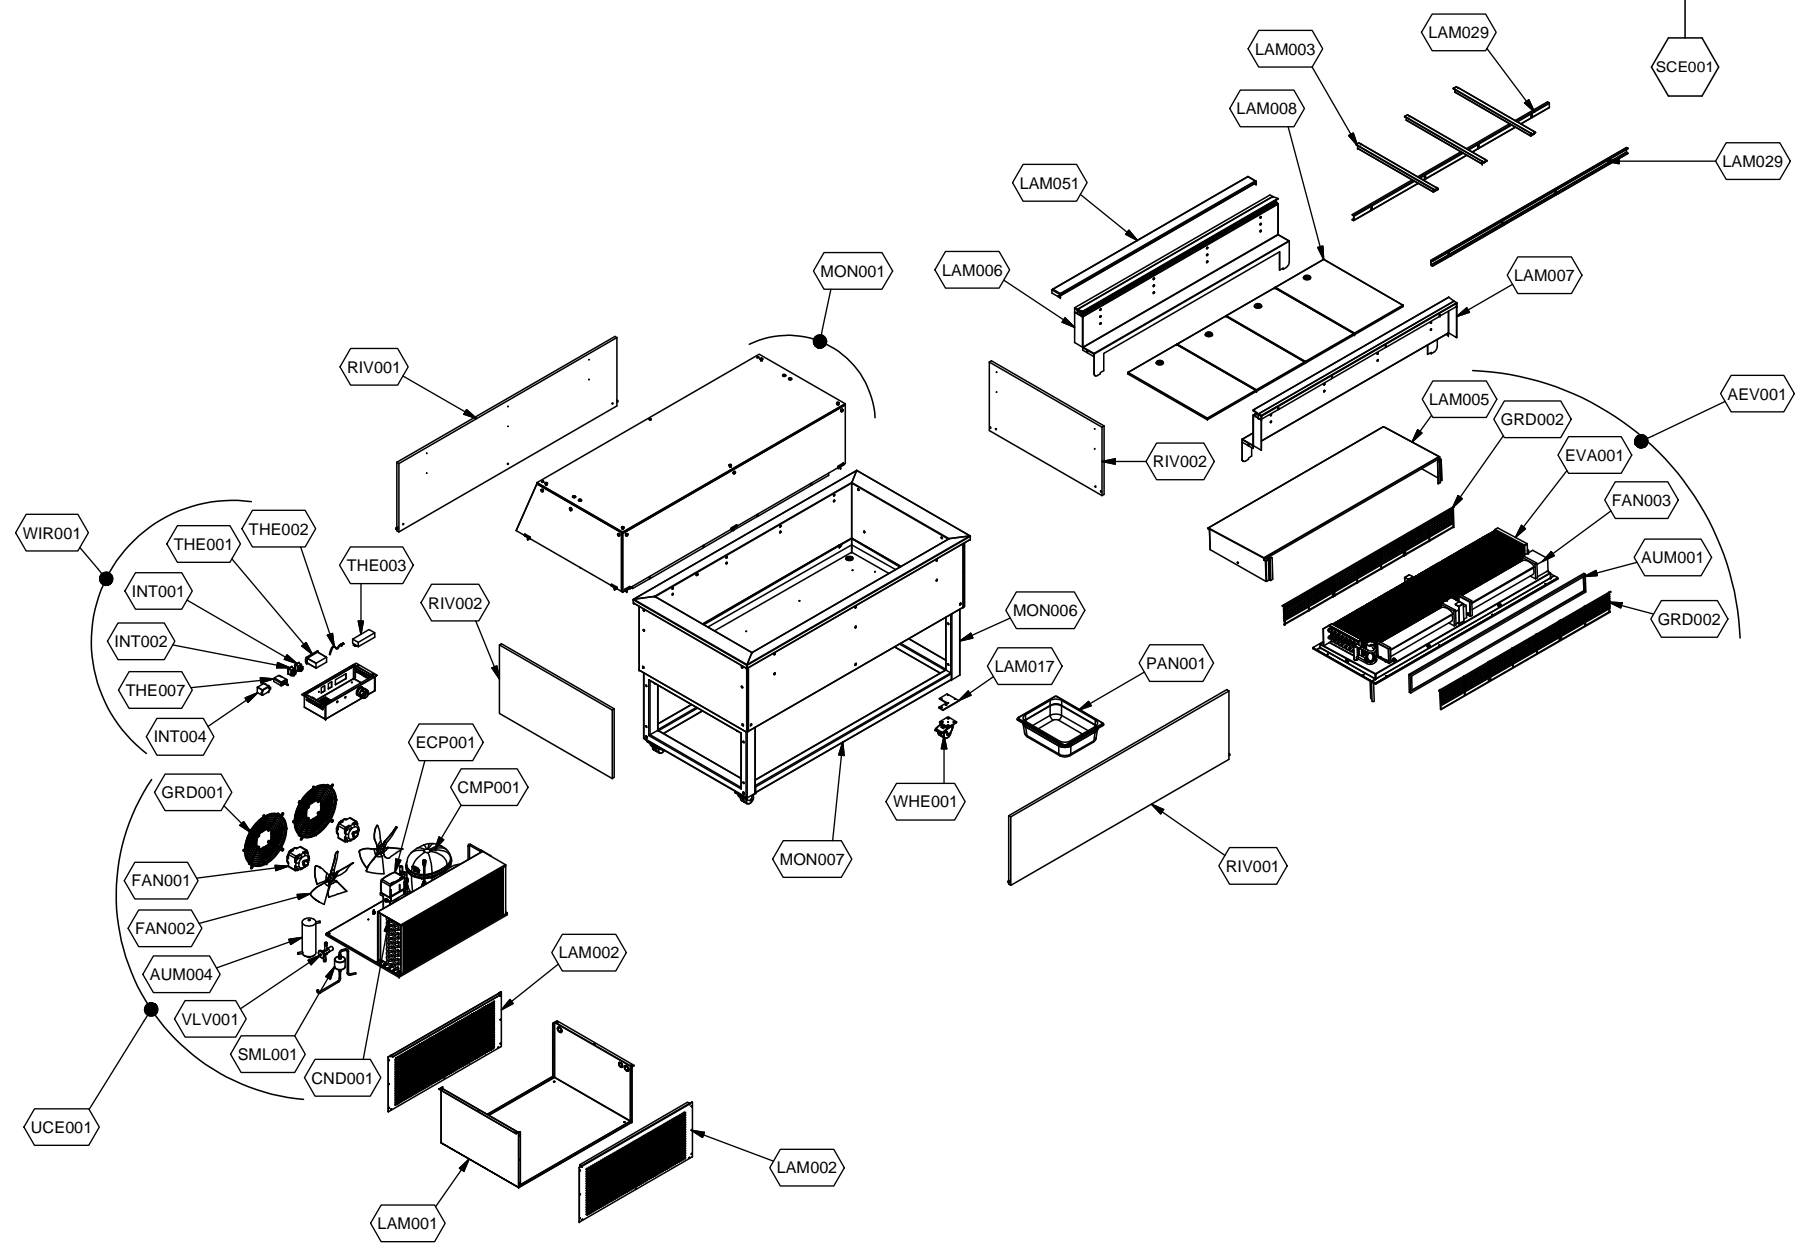

cookmax+

start!

Kühlung

Büfett-Insel Bedienungs-Kühlvitrine, Vollverkleidung

Artikel-Nr.

90651268 (9BESS4FIFCA25 / TR-BLUE VISION
4C)

Explosionszeichnung / Ersatzteile

Bitte bei Ersatzteilbestellung immer Artikelnummer und Seriennummer mit angeben!

	PARAM.	OPTIONAL
⚡		
	⬇	⬇

Cod. ESP093

Denominazione: ESSENCE BLUE VISION 2-3-4/1

Data: 18/04/14

INDICE DI MODIFICA: 00

	PARAM.	OPTIONAL
⚡		
SCE001	TAR001	OPT

Exploded View

Validity: 08/04/2016

Ref. Drawing	Code	Description
LAM008	74707262	VASSOIO VASCA VENTILATA DROP-IN
LAM010	72557114	LAM.SUP.VETRO FRONT.\LATER. VRX TT
LAM017	72539674	LAM.UNIONE GAMBA+TRAVERSO DROP-IN
LAM029	72539484	LAM.SUPPORTO VASCHETTE 4/1 DROP-IN
LAM051	72538514	LAM.COPERT.DEF.VENT.4/1 RIBASS.DROP-IN
LMP001	72539044	LAMPADA A LED SOVRAS.LIGHT 4-1 DROP-IN
MON001	73668854	ASS.SOVR.BLUE VISION VENT.4/1 DROP-IN
MON002	72534260	MONTANTE SOVRAST.BLUE VISION DROP-IN
MON006	72539682	TELAIO GAMBA VENT.DROP-IN
MON007	72539694	TRAVERSO TELAIIO GAMBA 4/1 DROP-IN
PAN001	74707120	VASCH.GN 265*325*100 1/2 POLICARBONATO
PRF001	72538992	DISTANZIALE VETRINA DROP-IN
RIV001	72546814	FIANCO SUP.CILIEGIO VENTIL. DROP-IN 4/1
RIV002	72546794	SPALLA SUP.CILIEGIO VENTILATO DROP-IN
SCE001	SC850	SCHEMA ELETTRICO DROP-IN REFRIG.
SML001	73670196	ASS.FILTRO VENT.RINF.DROP-IN 4-5-6/1
TAR001	RIF.TAR.B12	PARAMETRI DROPIN & BUFFET BLUE VISION
THE001	74700881	CENTR.PYAO1C0522-BZ 230V H/C
THE002	74700916	SONDA NTC IKE 3METRI -50/+105°
THE003	74700892	ALIMENTATORE LAMPADA LED MW LPHC18-350MA
THE007	74700954	REGOL.VELOCITA TECNEL TE7310.3/M
UCE001	74861586	UCE NT6226GK MBP CSCR R404A DROP-IN 4/1
VLV001	74877107	VALVOLA TLE-1.5 R404A MOP 0 HONEYWEL
WHE001	74708011	RUOTA GEMELLATA DIAM. 50MM POLIAMMIDE
WIR001	73669908	ASS.Q.E REF.VENT.DROP-IN