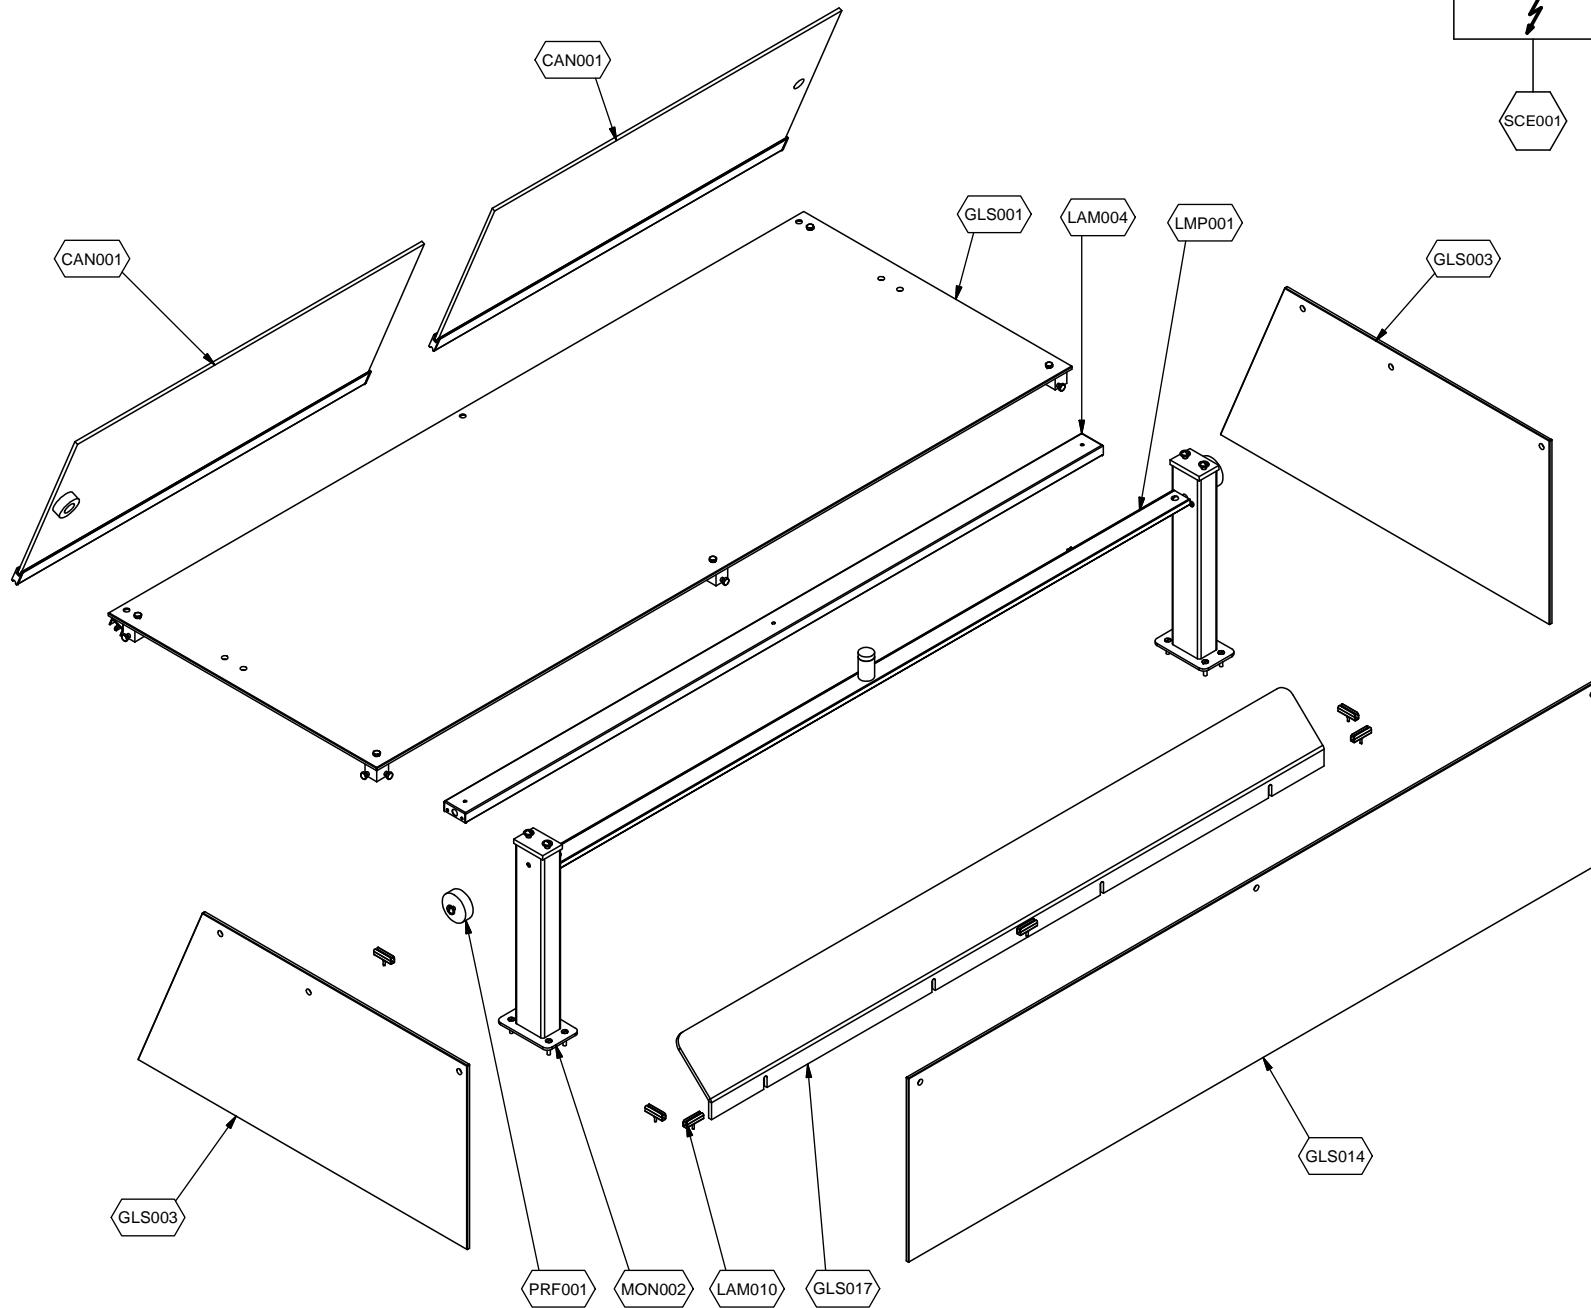

Cod. ESP093

Denominazione: ESSENCE BLUE VISION 2-3-4/1

Data: 18/04/14

INDICE DI MODIFICA: 00

	PARAM.	OPTIONAL
⚡		
SCE001	TAR001	OPT