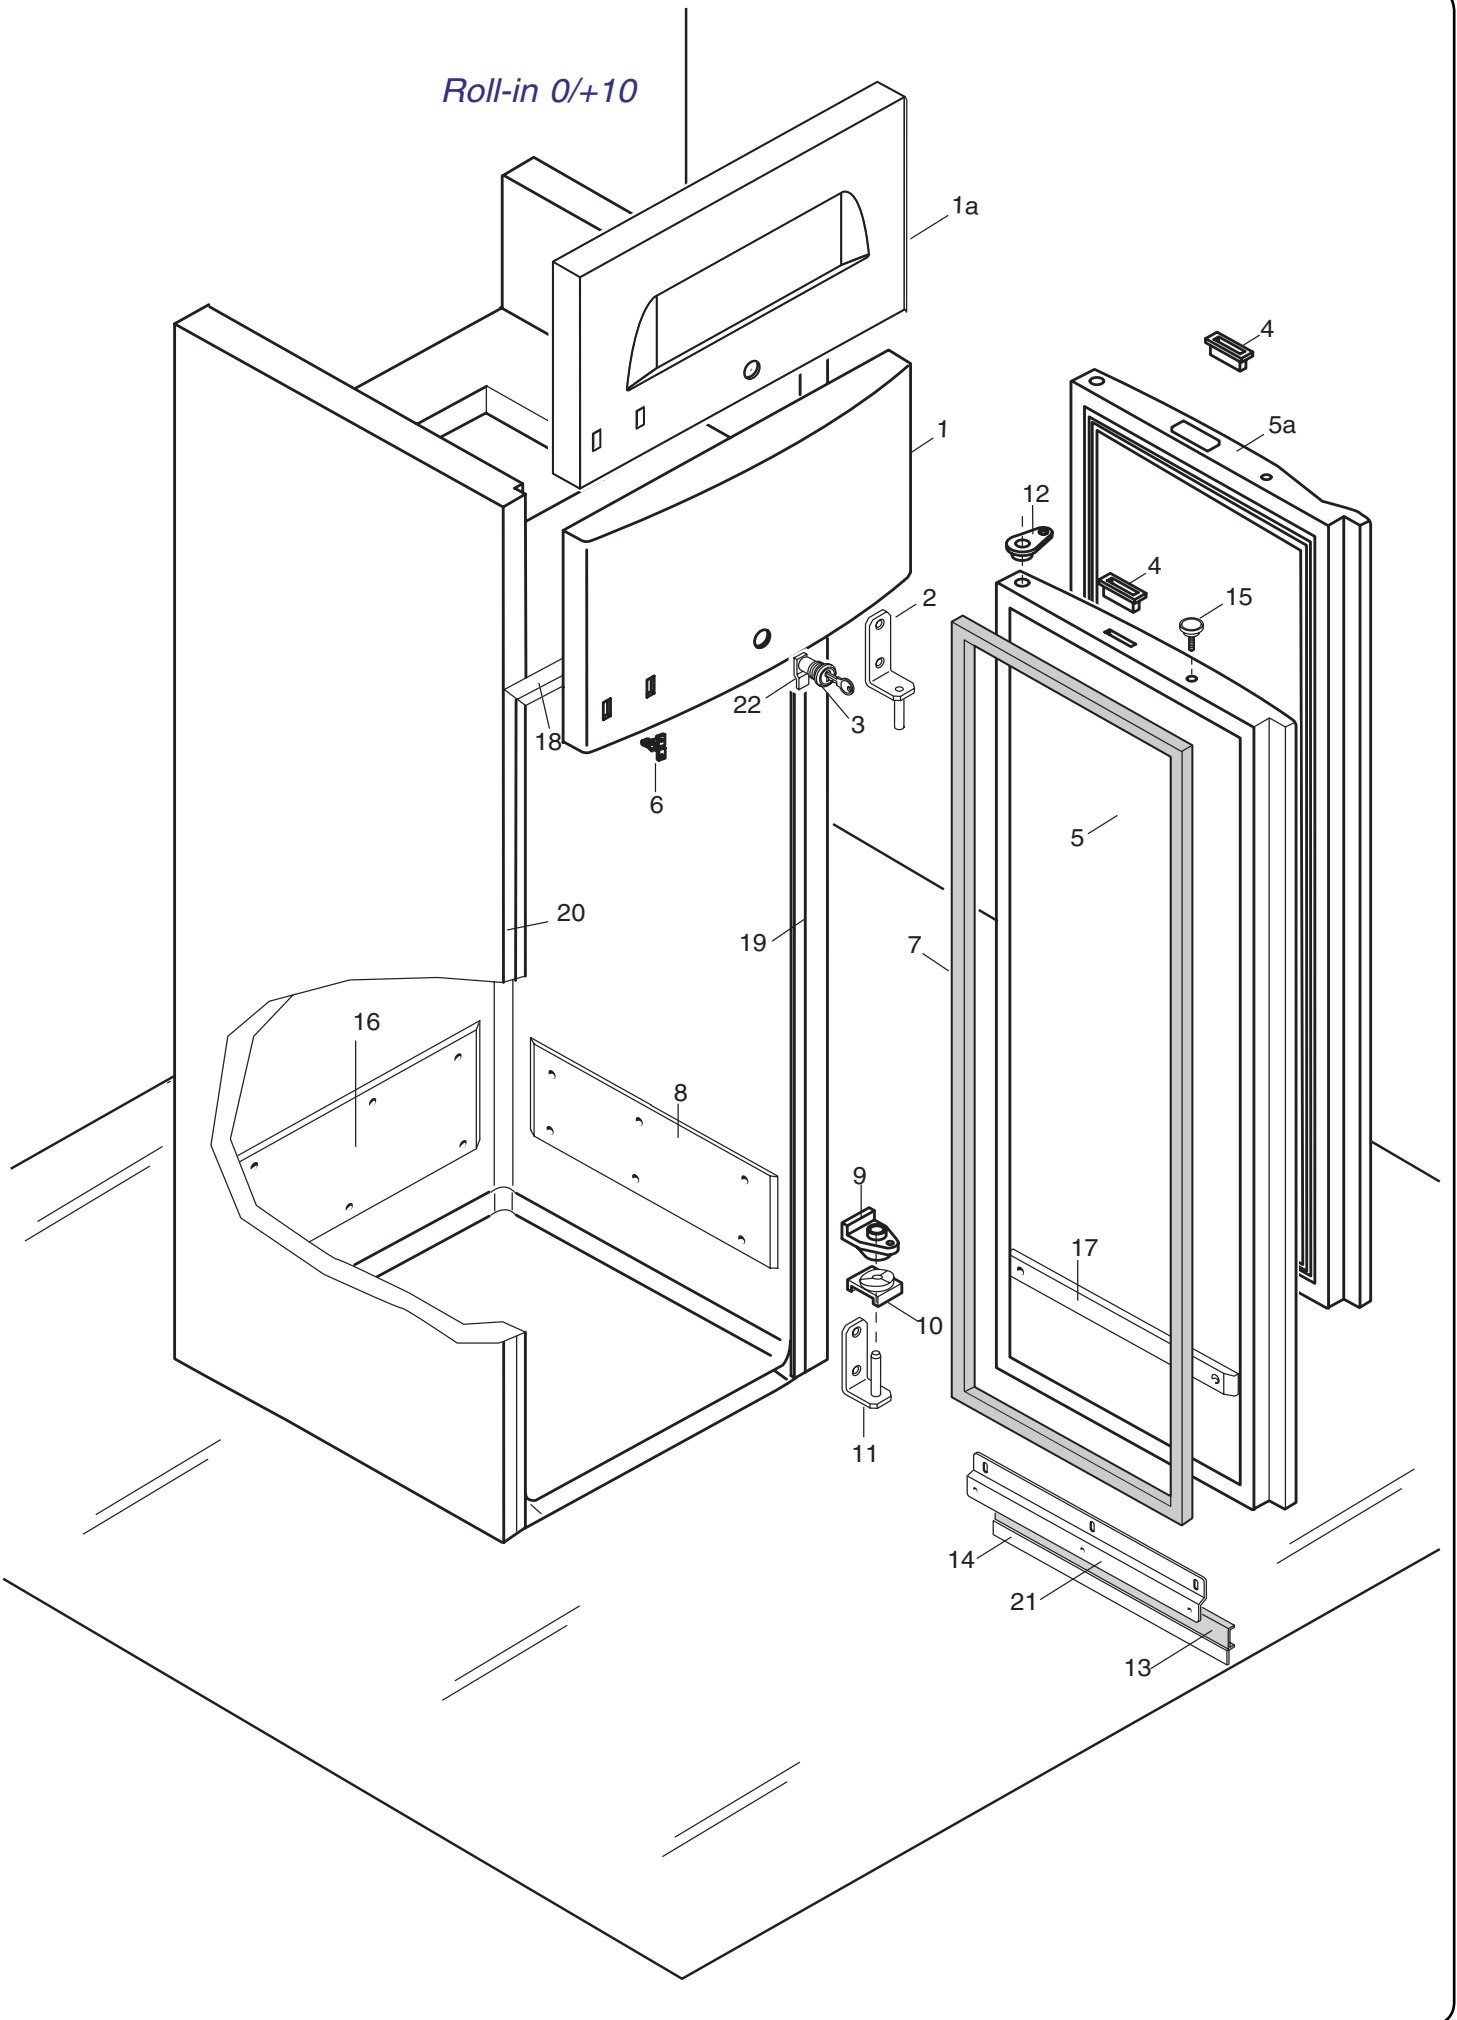

Marchio / Brand: Z-A-E
Paese / Country: Tutti / All

date of update 10/2017

Roll-in 0/+10

Pos	Code	Descrizione	Description	Ref. / Notes
		MOBILE PAG.2	CABINET PAGE 2	
1	087821	Cruscotto comandi	Control panel	a,c,l,m,n,o,p,q,r,s,t
1	089085	Cruscotto comandi	Control panel	b,d
1a	089764	Cruscotto comandi	Control panel	e,f,g,h,i
2	087844	Cerniera superiore	Upper hinge	
3	0A8053	Serratura porta	Door lock	a,c,l,m,n,o,p,q,r,s,t
3	081694	Serratura porta	Door lock	g,h,i,e,f
4	083702	Inserto per serratura porta	Plastic plug for lock	
5	087845	Porta	Door	a,c,l,m,n,o,p,q,r,s,t
5a	089765	Porta con guarnizione	Door with gasket	e,f,h,i
5	099425	Porta senza componenti	Door without components	g,h,i,e,f
6	053342	Molla arresto marchio	Brand plate retainig clip	
7	087824	Guarnizione porta	Door gasket	
7	099426	Guarnizione porta usa	Door gasket USA	g,h,i
8	087825	Protezione fianchi	Inner side protection	a,c,l,m,n,o,p,q,r,s,t
8	089086	Protezione fianchi	Inner side protection	b,d,g,h,i,e,f
9	084528	Boccola elicoidale sup.	Upper helicoidal bush	
10	084521	Boccola elicoidale inf.	Lower helicoidal bush	
11	084534	Cerniera inferiore	Lower hinge	
12	0A9096	Boccola superiore	Upper bush	
13	087827	Guarnizione inferiore porta	Door lower gasket	
14	087828	Supporto guarnizione	Gasket support	
15	087829	Magnete per porta	Door magnet	
16	089087	Protezione schienale cella	Inner back protection	b,d,g,h,i,e,f
17	089088	Protezione per carrello	Protection trolley in the door	b,d,g,h,i,e,f
18	099427	Riscontro orizzontale Roll-in	Upper frame	a,b,d,g,h,c,i,e,f,l
19	099428	Riscontro verticale dx	Right side frame	b,d,g,h,i,e,f
19	091518	Riscontro verticale dx	Right side frame	a,c,l,m,n,o,p,q,r,s,t
20	099429	Riscontro verticale sx	Left side frame	b,d,g,h,i,e,f
20	091519	Riscontro verticale sx	Left side frame	a,c,l,m,n,o,p,q,r,s,t
21	091095	Guida per guarnizione	Guide support to gasket	
22	083702	Scarpetta per serratura	Lock insert	h,i
22	087183	Scarpetta per serratura	Lock insert	a,c,l,m,n,o,p,q,r,s,t