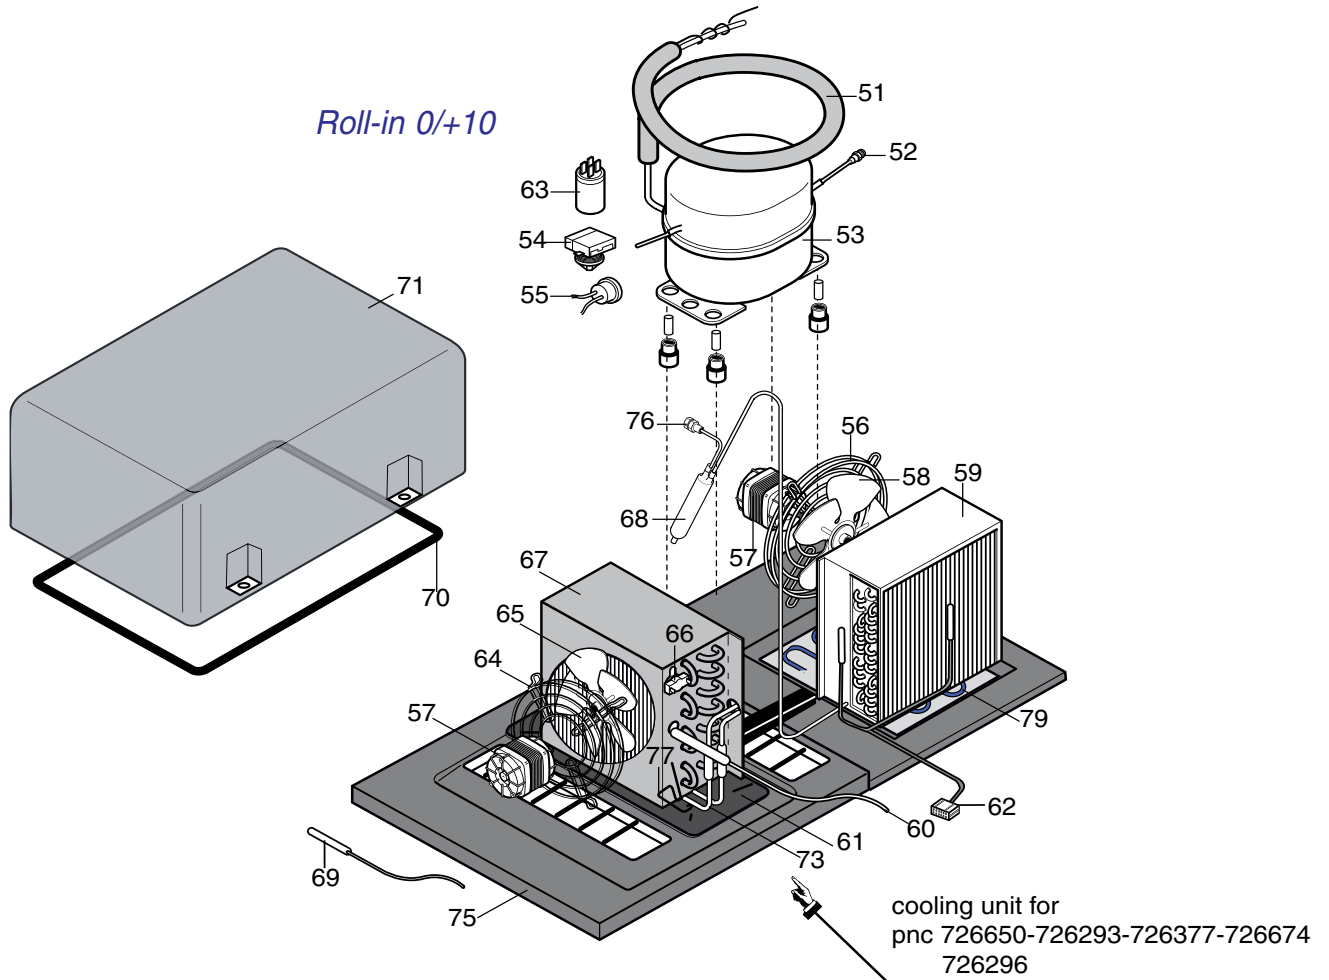

Roll-in 0/+10