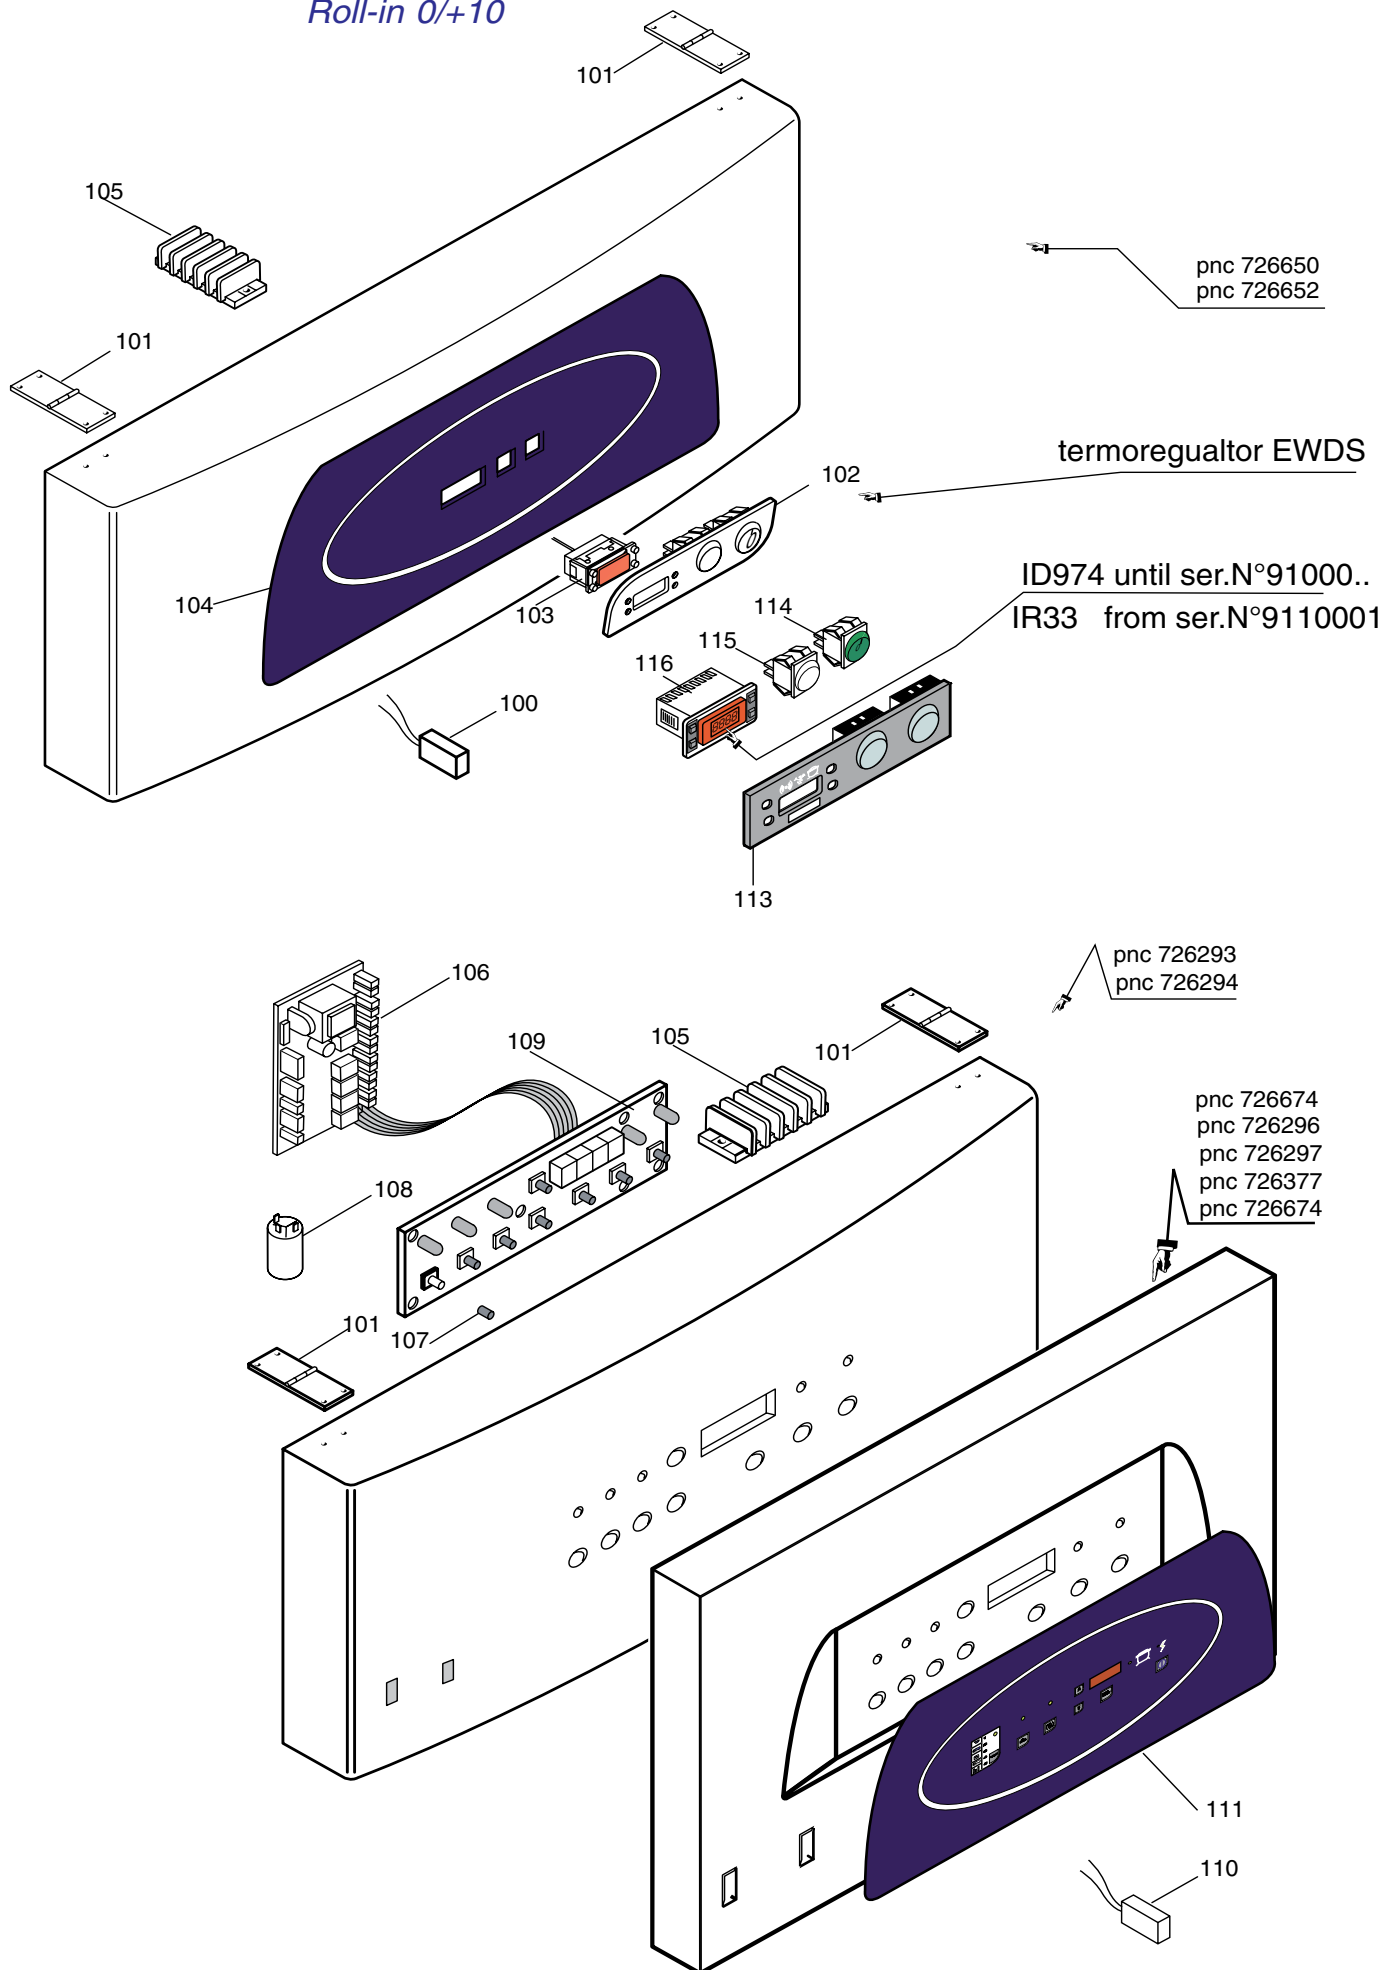

Roll-in 0/+10

Pos	Code	Descrizione	Description	Ref. / Notes
		CRUSCOTTO 6	CONTROL PANEL 6	
100	083881	Micro magnetico	Magnetic switch	a,c,l,m,n,o,p,q,r,s,t
101	099853	Cerniera per cruscotto	Hinge for panel	
102	087830	Mascherina con tasti	Control panel with switch	a,c,l,m,n,o,p,q,r,s,t
103	087831	Termoregolatore ewds 341	Thermoregulator ewds 341	a,c,l until to 647.....
104	088504	Adesivo per cruscotto	Sticker for panel	a,c,l,m,n,o,p,q,r,s,t
105	082171	Morsettiera	Clamp	
105	099965	Morsettiera	Clamp	g,h
106	092562	Scheda main 230V	Main board 230V	b,d,e,f (to be setted)
106	092540	Scheda main 120V	Main board 120V	g,h,i (to be setted)
107	002670	Prolunga pulsante	Extension for button	b,d,i
108	048726	Filtro antidisturbo	Electric filter	
109	087481	Scheda user	User board	b,d,e,f,g,h,i
110	088578	Sensore magnetico	Magnetic switch	b,d,g,h,i,e,f
111	089090	Adesivo per cruscotto	Sticker for control panel	b,d
111	089766	Adesivo per cruscotto	Sticker for control panel	e,f
111	099430	Adesivo per cruscotto usa	Sticker for control panel usa	g,h,i
112	0A9596	Relè 16A	Relay 16A	a,l
113	091494	Mascherina per tasti ID974	Swith support ID374	a,c,l until ser.N° 910.....
113	092834	Mascherina per tasti IR33	Swith support IR33	a,c,l,m,n,o,p,q,r,s,t from ser.N° 911
			(to be setted)	
114	099274	Interuttore verde per IR33	Green swith IR33	a,c,l,m,n,o,p,q,r,s,t from ser.N° 647.....
115	099275	Deviatore bianco per IR33	White swith IR33	a,c,l,m,n,o,p,q,r,s,t from ser.N° 647.....
116	091304	Termoregolatore ID974	Thermoregulator ID 974	a,c,l until to ser.N°910.....
116	092235	Termoregolatore IR33	Thermoregulator IR33	a,c,l,m,n,o,p,q,r,s,t from ser.N° 911.. (to be setted)

* Componenti disponibili a richiesta / Component available upon request