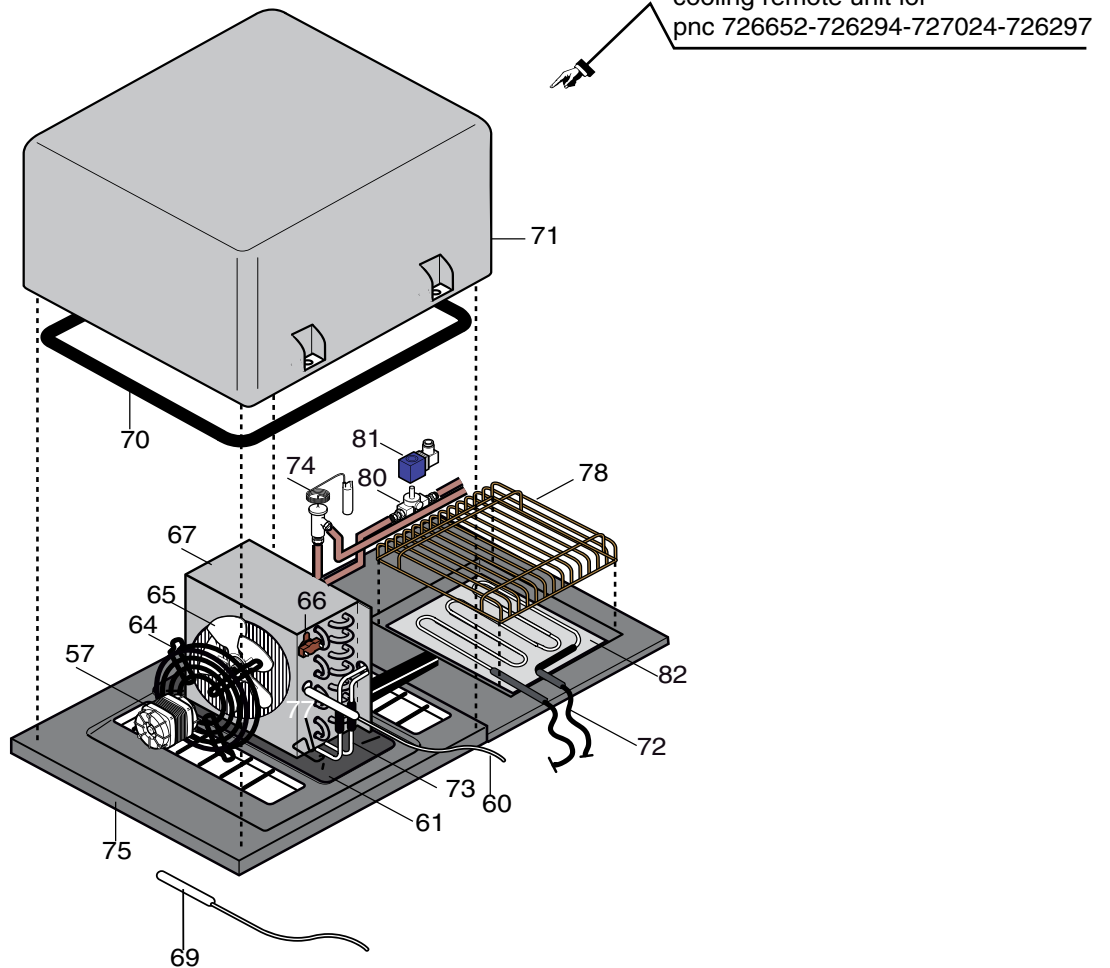

Roll-in 0/+10