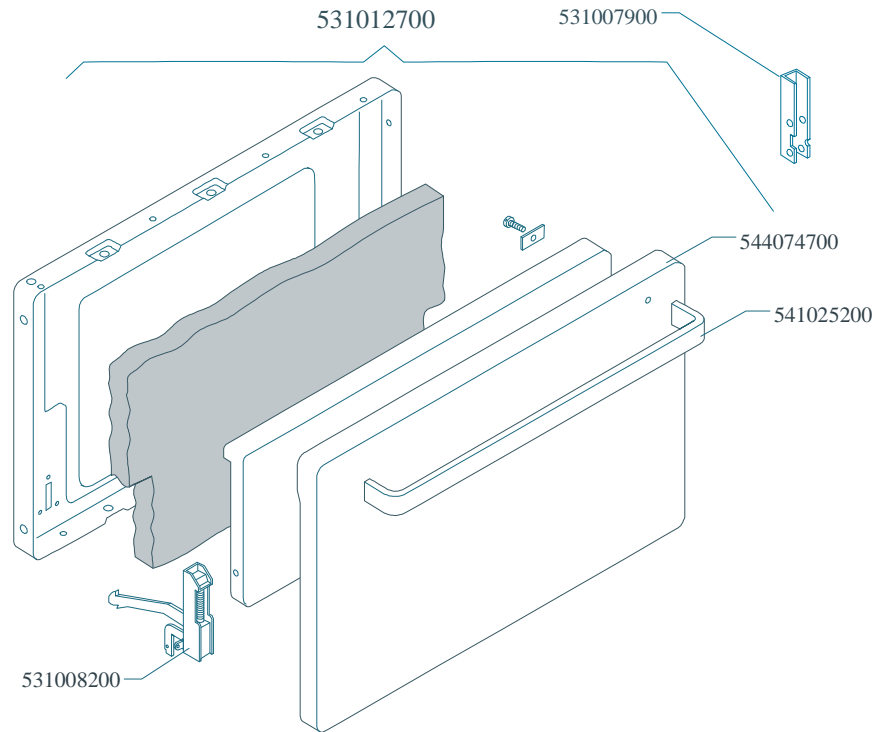

## PORTE / DOORS / TÜREN / PORTES

**PC-G R V**

	*
G30- 28+30mbar G31- 37mbar	533032100
G30- 50mbar	533049000
G20- 20mbar G25- 25mbar	533049100
G25- 20mbar	533032400
G25- 25mbar NL	533049200

560025200M00P00