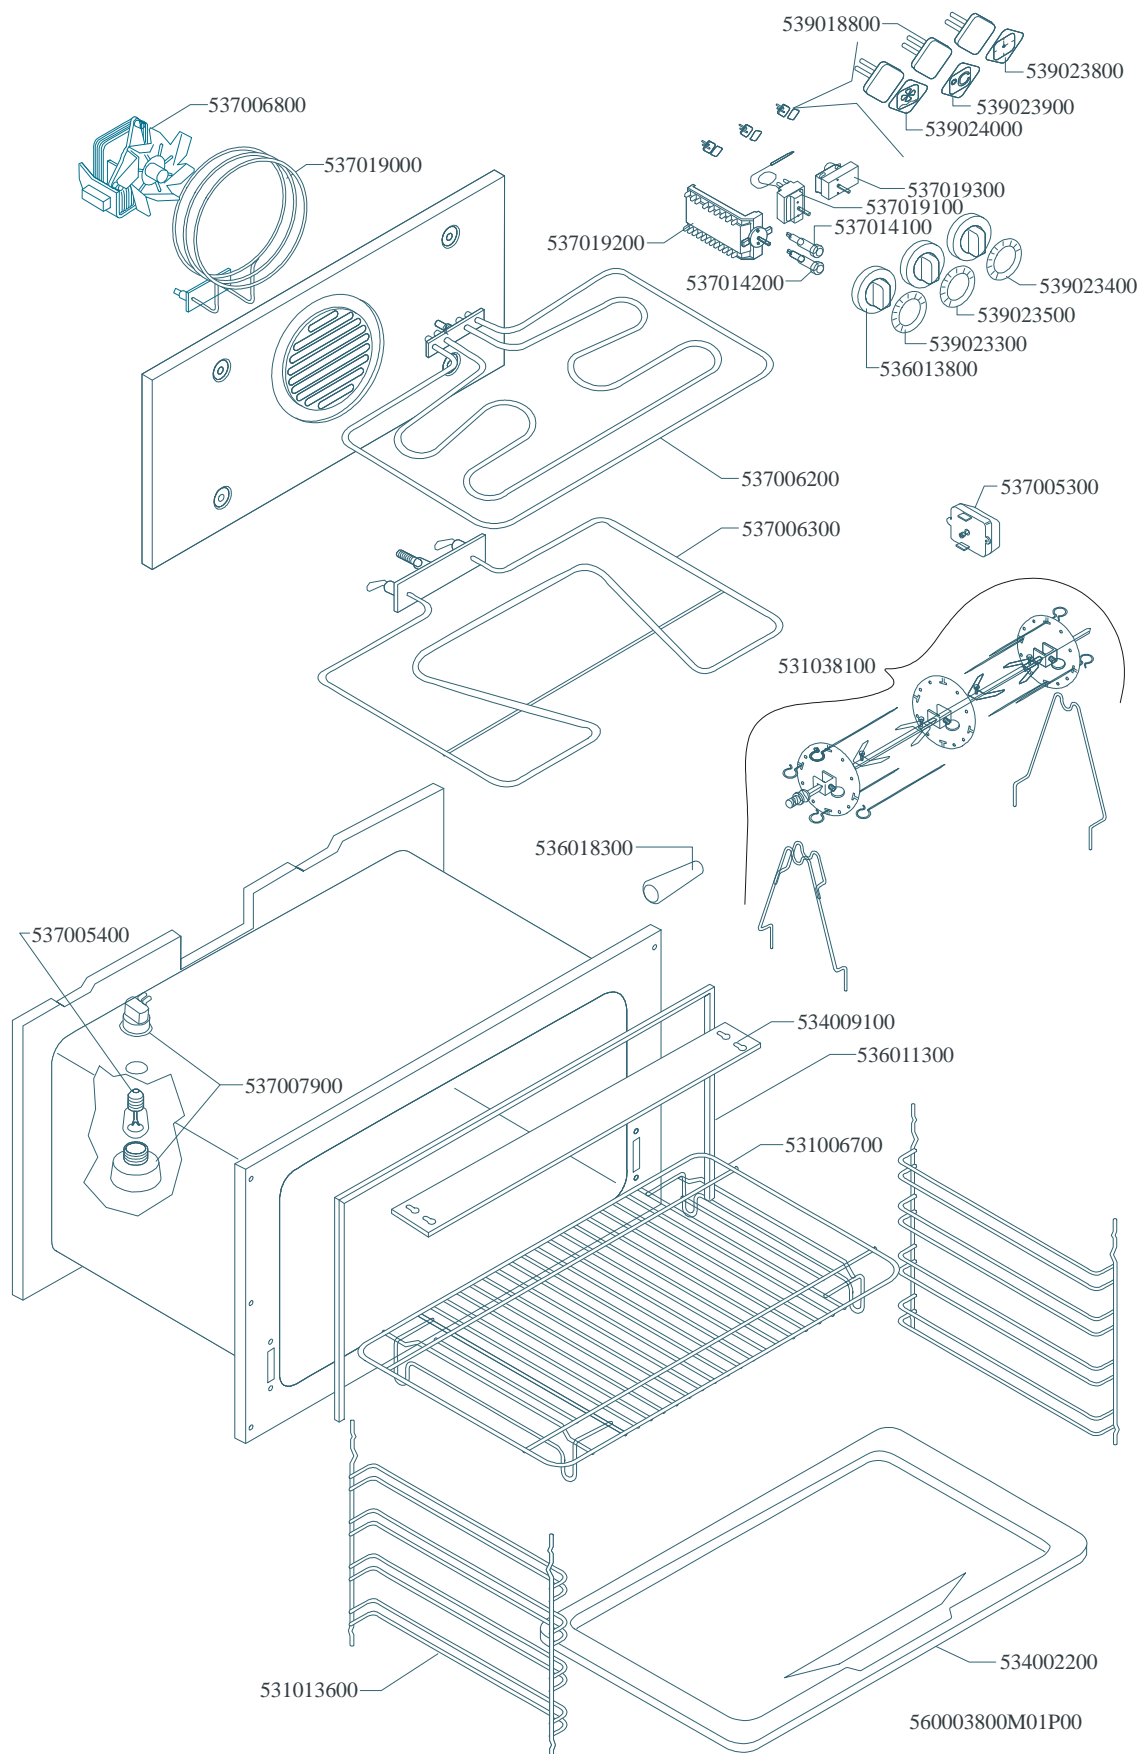

# MAGIC SNACK 60

CUCINE / RANGES / HERDE / CUISINIÈRES / N° 0309  
CF-10/6

**CF-10G/6F CF-10G6/A CF-10GEM/6 CF-10GEM6/A CFM-10GEM/6 CFM-10GEM6/A**

	1CF10-GE	1CFM-10GE	1CF-10G	2	3	4
Vedi Pagina See Page Siehe Seite Voir Page Ver Página	92	93	94	95	131	132

# MAGIC SNACK 60

CUCINE / RANGES / HERDE / CUISINIÈRES / N° 0309

FORNO / OVEN / BACKOFEN / FOUR / CF-8 10 10/6

ELETTORICO MULTIFUNZIONE / MULTIFUNCTION ELECTRIC / MULTIFUNKTIONS  
ELEKTRO / ELECTRIQUE A FONCTIONS MULTIPLES