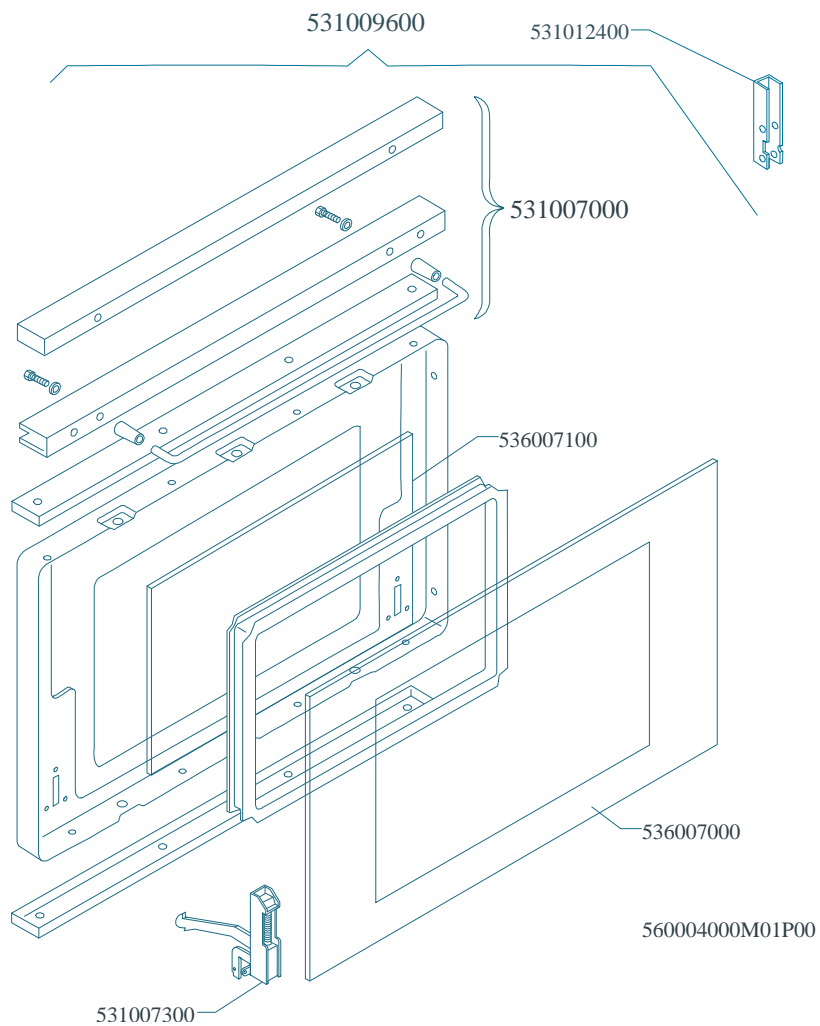

# MAGIC SNACK 60

CUCINE / RANGES / HERDE / CUISINIÈRES / N° 0309

FORNO / OVEN / BACKOFEN / FOUR / CF-8 10 10/6

ELETTORICO MULTIFUNZIONE / MULTIFUNCTION ELECTRIC / MULTIFUNKTIONS  
ELEKTRO / ELECTRIQUE A FONCTIONS MULTIPLES

## PORTE / DOORS / TÜREN / PORTES

**PC-G R V**

	*
G30- 28+30mbar G31- 37mbar	533032100
G30- 50mbar	533049000
G20- 20mbar G25- 25mbar	533049100
G25- 20mbar	533032400
G25- 25mbar NL	533049200

560025200M00P00