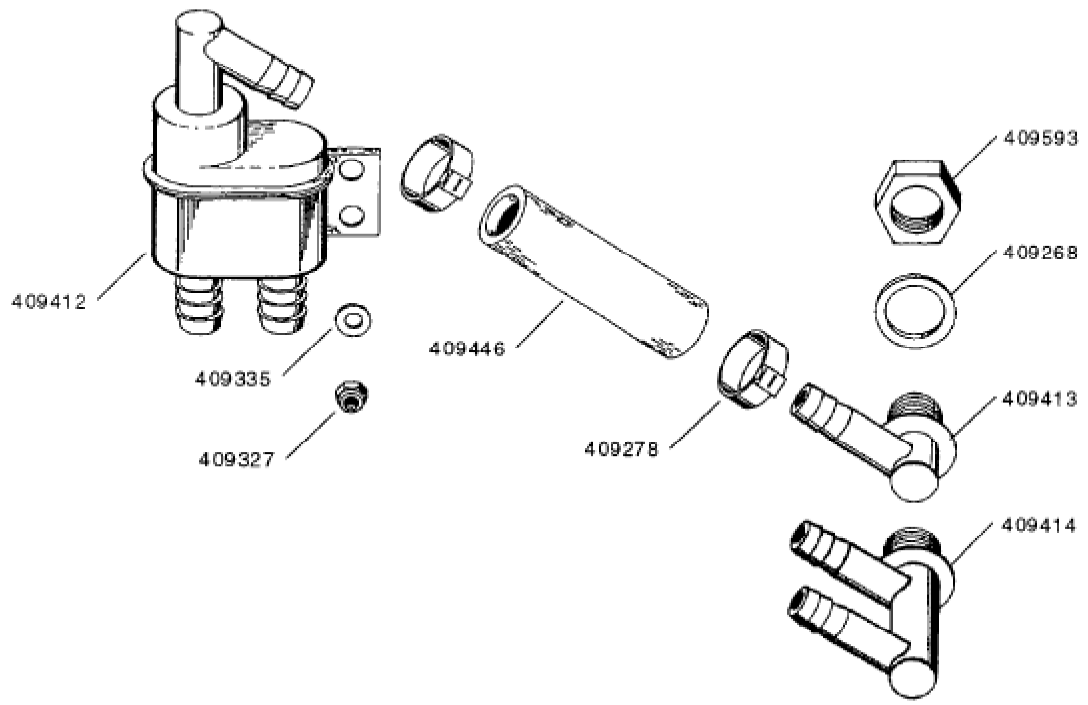

Seite	Position	Kreditorart.Nr	GB	DE
009	409512	409512	backflow preventer 1/2" (ohne EW)	Rücksaugverhinderer 1/2" (ohne EW)
009	409513	409513	backflow preventer 1/2" (mit EW)	Rücksaugverhinderer 1/2" (mit EW)
009	409412	409412	backflow preventer 1/2"	Rücksaugverhinderer 1/2"
009	409335	409335	washer 5,8x11x1	Unterlegscheibe 5,8x11x1
009	409327	409327	hex nut M5	Sechskantmutter M5
009	409446	409446	hose gray 1/2"	Schlauch grau 1/2"
009	409278	409278	clamp, terminal	Klemme
009	409413	409413	Hose connector , simple	Schlauchanschluss , einfach
009	409414	409414	Hose connector double	Schlauchanschluss doppelt
009	409268	409268	rubber gasket 17x24x2mm	Gummidichtung 17x24x2mm
009	409593	409593	hex nut R=3/8"x5	Sechskantmutter R=3/8"x5