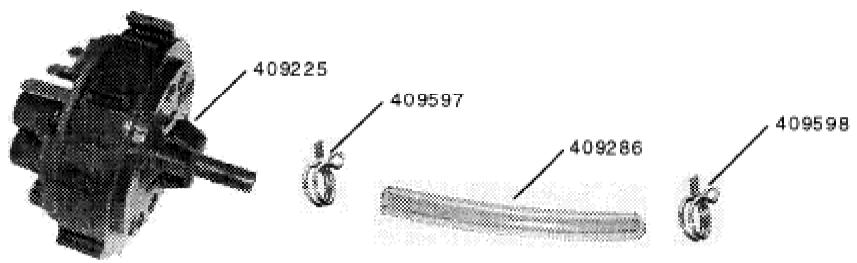

Seite	Position	Kreditorart.Nr	GB	DE
011	409225	409225	level control switch 40/15	Niveauschalter 40/15
011	409597	409597	wire - hose clip 7,8x8,3mm	Draht - Schlauchklemme 7,8x8,3mm
011	409286	409286	hose clear 5x1,5	Schlauch klar 5x1,5
011	409363	409363	safety spring	Knicksicherungsfeder
011	409598	409598	wire - hose clip yellow 8,8x9,3mm	Draht - Schlauchklemme gelb 8,8x9,3mm
011	409281	409281	clamp, terminal 19,5 RER	Klemme 19,5 RER
011	409454	409454	connecting piece rubber	Stutzen Gummi
011	409408	409408	air trap	Luftfalle