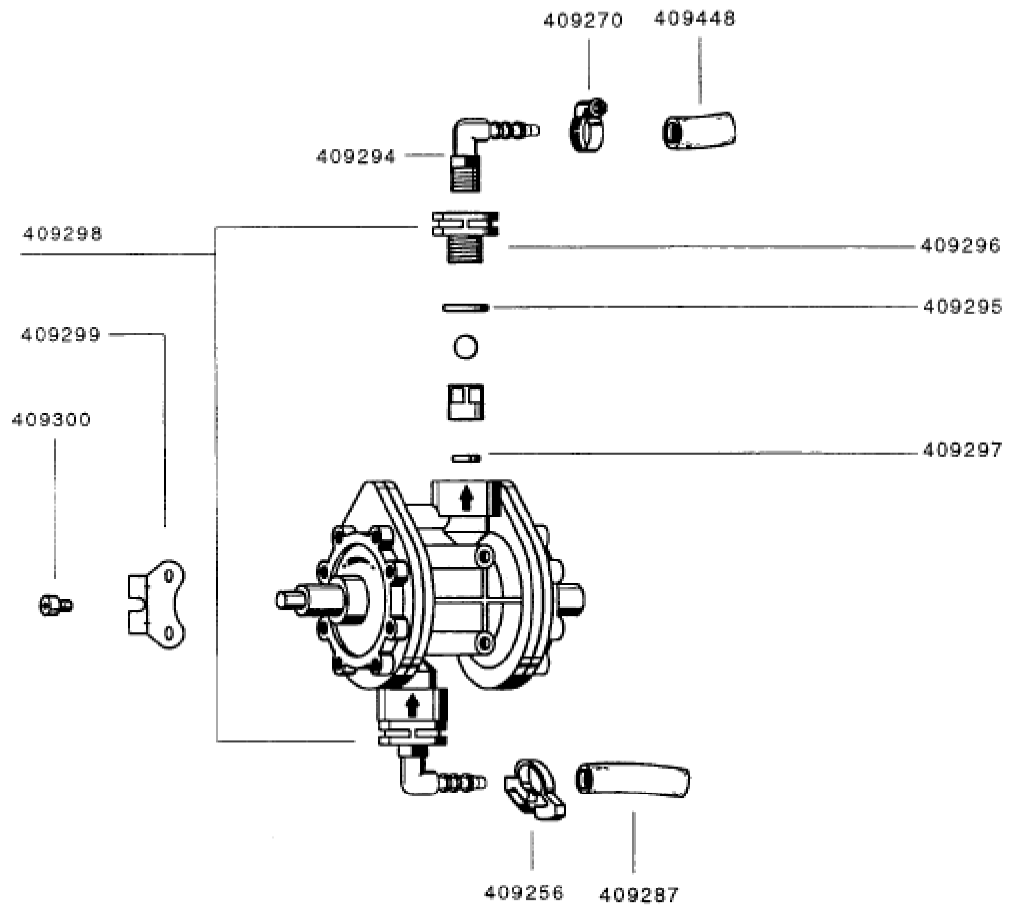

Seite	Position	Kreditorart.Nr	GB	DE
017	409298	409298	dispensing device rinsing agent	Dosiergerät Klarspüler
017	409299	409299	fixing link	Befestigungsglasche
017	409300	409300	screw 40x8 mm	Schraube 40x8 mm
017	409294	409294	insert angle M10x1	Einschraubwinkel M10x1
017	409270	409270	hose clip 10-16 mm	Schlauchklemme 10-16 mm
017	409448	409448	hose black 6x3,4 mm	Schlauch schwarz 6x3,4 mm
017	409296	409296	delivery connection M10x1	Druckanschluss M10x1
017	409295	409295	O-ring 16x2 mm	O-Ring 16x2 mm
017	409297	409297	O-ring 8x2 mm	O-Ring 8x2 mm
017	409256	409256	hose clip 9-10 mm	Schlauchklemme 9-10 mm
017	409287	409287	hose clear 6x1,5mm	Schlauch klar 6x1,5mm
017	409195	409195	filter for solenoid valve	Magnetventilfiltersieb
017	409538	409538	container rinsing agent complete	Behälter Klarspüler kpl.
017	409280	409280	clamp, terminal 10,0	Klemme 10,0
017	409301	409301	basket filter	Korbfilter