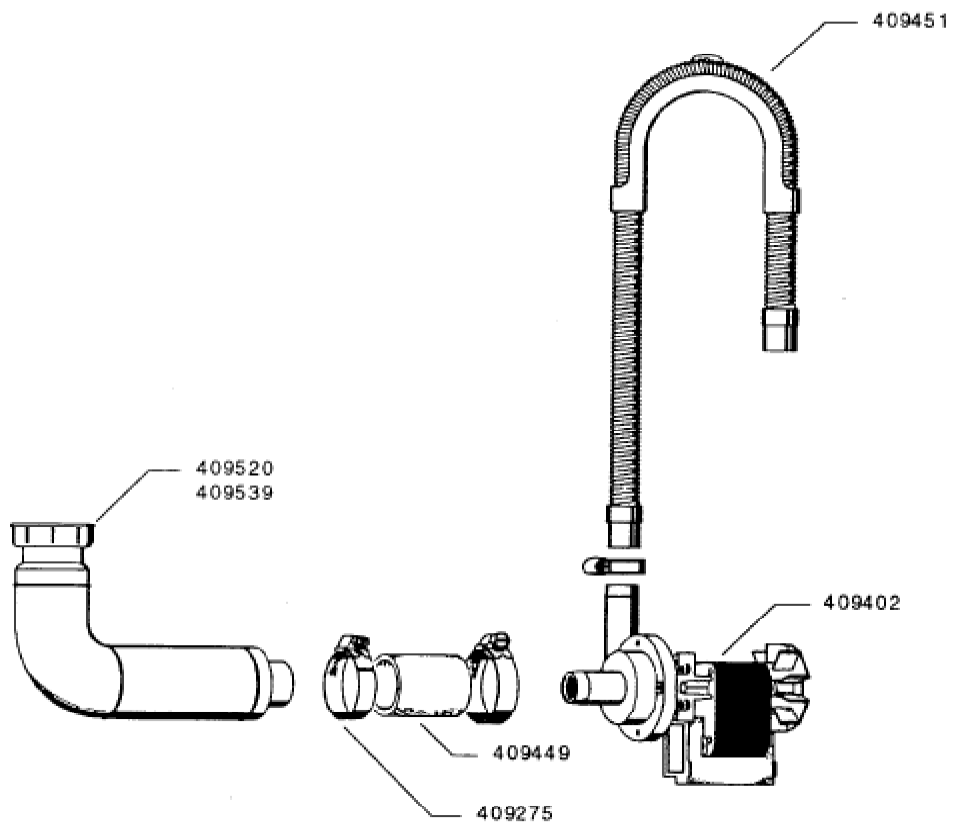

Seite	Position	Kreditorart.Nr	GB	DE
025	409520	409520	suction socket	Saugstutzen
025	409539	409539	suction socket	Saugstutzen
025	409275	409275	hose clip 20-32 mm	Schlauchklemme 20-32 mm
025	409449	409449	hose red 3/4"	Schlauch rot 3/4"
025	409402	409402	drain pump 65W, 230V	Laugenpumpe 65W, 230V
025	409451	409451	discharge hose 3/4"x2500mm	Ablaufschlauch 3/4"x2500mm