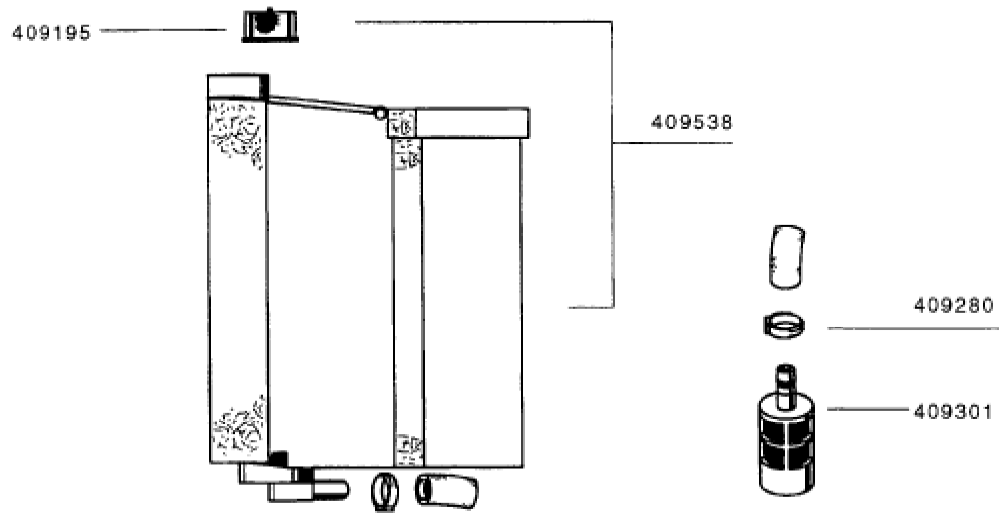

Seite	Position	Kreditorart.Nr	GB	DE
017	409298	409298	dispensing device rinsing agent	Dosiergerät Klarspüler
017	409299	409299	fixing link	Befestigungsglasche
017	409300	409300	screw 40x8 mm	Schraube 40x8 mm
017	409294	409294	insert angle M10x1	Einschraubwinkel M10x1
017	409270	409270	hose clip 10-16 mm	Schlauchklemme 10-16 mm
017	409448	409448	hose black 6x3,4 mm	Schlauch schwarz 6x3,4 mm
017	409296	409296	delivery connection M10x1	Druckanschluss M10x1
017	409295	409295	O-ring 16x2 mm	O-Ring 16x2 mm
017	409297	409297	O-ring 8x2 mm	O-Ring 8x2 mm
017	409256	409256	hose clip 9-10 mm	Schlauchklemme 9-10 mm
017	409287	409287	hose clear 6x1,5mm	Schlauch klar 6x1,5mm
017	409195	409195	filter for solenoid valve	Magnetventilfiltersieb
017	409538	409538	container rinsing agent complete	Behälter Klarspüler kpl.
017	409280	409280	clamp, terminal 10,0	Klemme 10,0
017	409301	409301	basket filter	Korbfilter