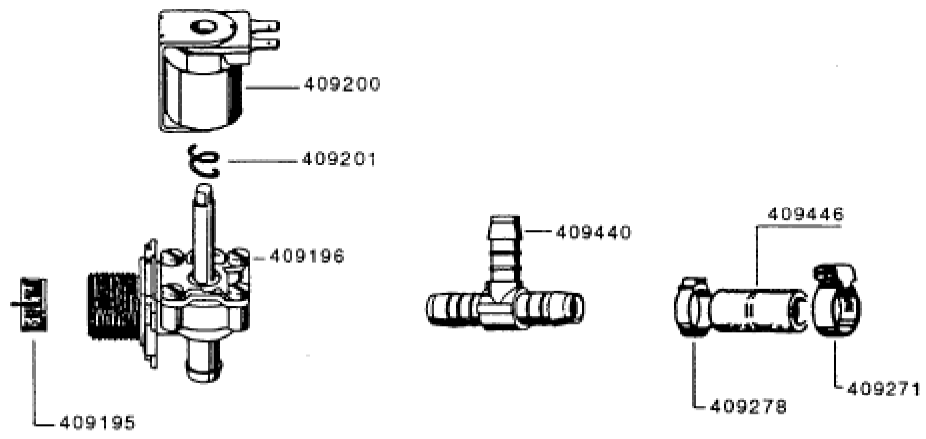

Seite	Position	Kreditorart.Nr	GB	DE
007	409200	409200	magnetic coil 230V 50HZ	Magnetspule 230V 50HZ
007	409201	409201	solenoid - spring	Magnetventil - Feder
007	409196	409196	solenoid	Magnetventil
007	409195	409195	filter for solenoid valve	Magnetventilfiltersieb
007	409440	409440	t-iron TS13	T-Stück TS13
007	409278	409278	clamp, terminal	Klemme
007	409446	409446	hose gray 1/2"	Schlauch grau 1/2"
007	409271	409271	hose clip 16-27mm	Schlauchklemme 16-27mm