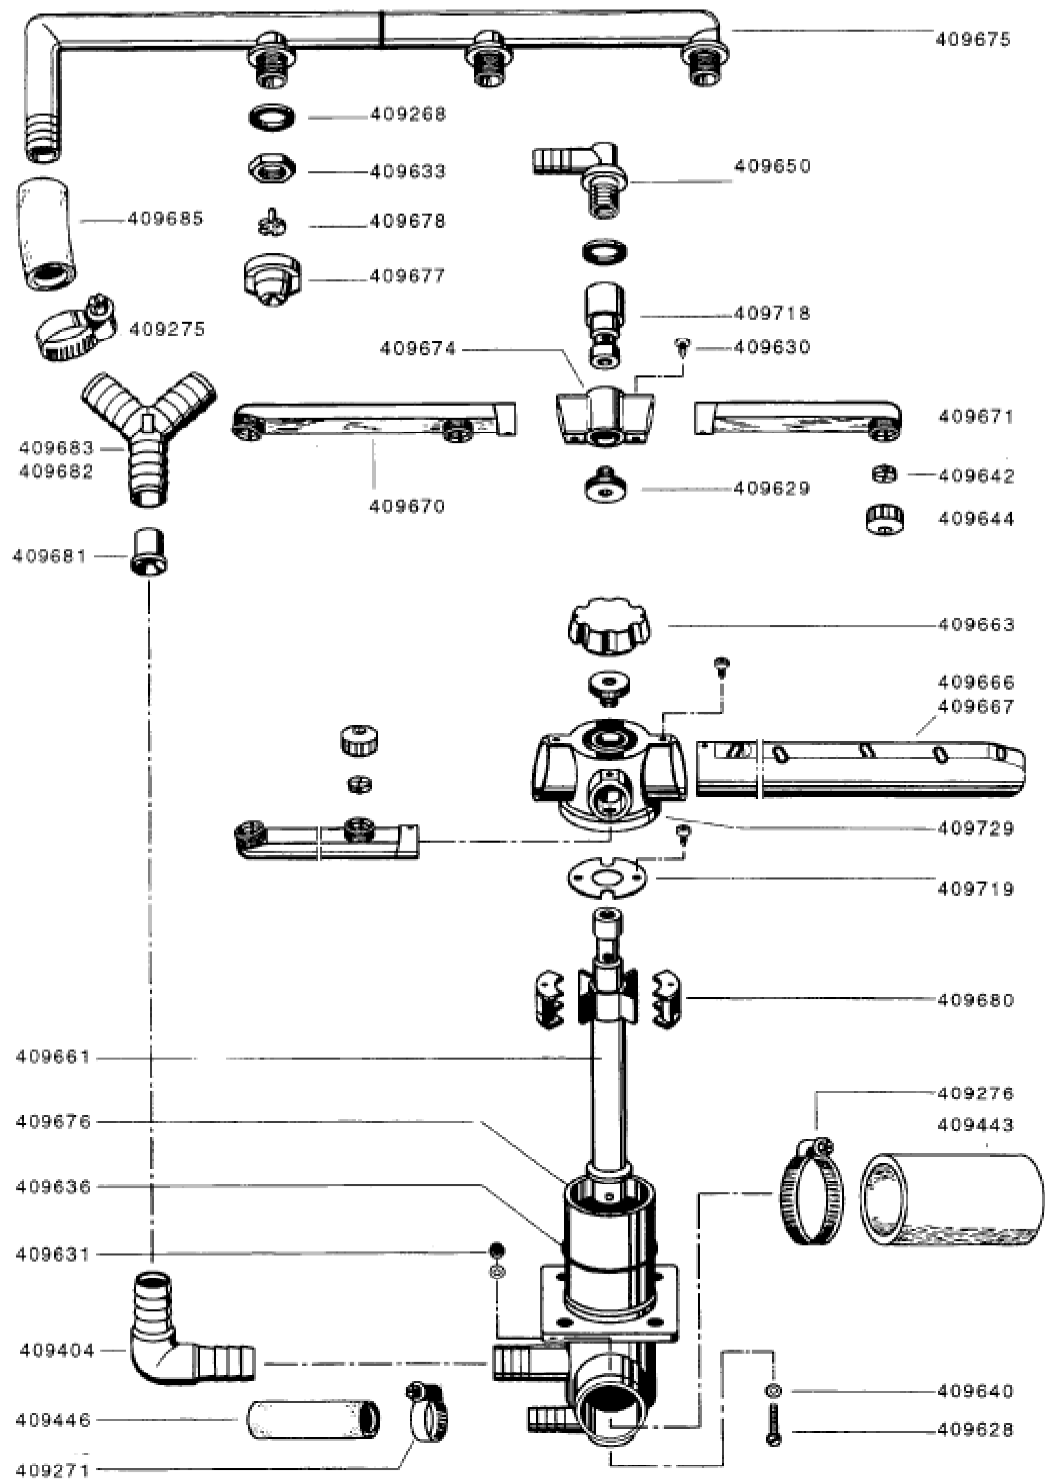

Seite	Position	Kreditorart.Nr	GB	DE
005	409675	409675	nozzle support	Düsenuntersatz
005	409268	409268	rubber gasket 17x24x2mm	Gummidichtung 17x24x2mm
005	409633	409633	hex nut R3/8"x5	Sechskantmutter R3/8"x5
005	409678	409678	twisting flat	Dralleinsatz
005	409677	409677	jet - cap	Düse - Kappe
005	409685	409685	hose black / red 3/4"	Schlauch schwarz / rot 3/4"
005	409275	409275	hose clip 20-32 mm	Schlauchklemme 20-32 mm
005	409683	409683	y-piece YS19	Y-Stück YS19
005	409681	409681	throttle top	Drossel oben
005	409650	409650	nozzle support	Düsenuntersatz
005	409718	409718	rotating arm bearing top	Dreharmlager oben
005	409713	409713	upper rotating rinse arm	Nachspüldreharm oben
005	409630	409630	metal screw 4,2x9,5	Blechschraube 4,2x9,5
005	409674	409674	rotating arm hub	Dreharmnabe
005	409670	409670	spray arm 2,	Nachspülarm 2,
005	409671	409671	spray arm 3, short	Nachspülarm 3, kurz
005	409642	409642	twisting flat	Dralleinsatz
005	409644	409644	rinsing nozzle - cap 3/8"	Nachspüldüse - Kappe 3/8"
005	409629	409629	knurled screw	Rändelschraube
005	409663	409663	screw cap	Schraubkappe
005	409730	409730	lower wash system with rotating arm	Dreharmwaschsystem unten
005	409666	409666	washing arm 3, short	Wascharm 3, kurz
005	409667	409667	washing arm 4, short	Wascharm 4, kurz
005	409729	409729	rotating arm hub	Dreharmnabe
005	409720	409720	rotating arm bearing lower complete	Dreharmlager unten kpl.
005	409719	409719	throttle lower	Drossel unten
005	409680	409680	converter, adapter	Adapter
005	409661	409661	centering device star 180 lg	Zentrierstern 180 lg
005	409676	409676	rotating arm bearing	Dreharmlager
005	409636	409636	O-ring 50x1,5	O-Ring 50x1,5
005	409631	409631	cap nut M4	Hutmutter M4
005	409404	409404	hose - knee, angle, elbox; (pipe) quarter bend, elbow	Schlauch - Krümmer
005	409446	409446	hose gray 1/2"	Schlauch grau 1/2"
005	409271	409271	hose clip 16-27mm	Schlauchklemme 16-27mm
005	409276	409276	hose clip 32-50 mm	Schlauchklemme 32-50 mm
005	409443	409443	rubber hose 38x4	Gummischlauch 38x4
005	409640	409640	copper gasket 4x8x1	Kupferdichtung 4x8x1
005	409682	409682	y-piece YS13	Y-Stück YS13
005	409628	409628	cheese head screw M4x40	Zylinderschraube M4x40