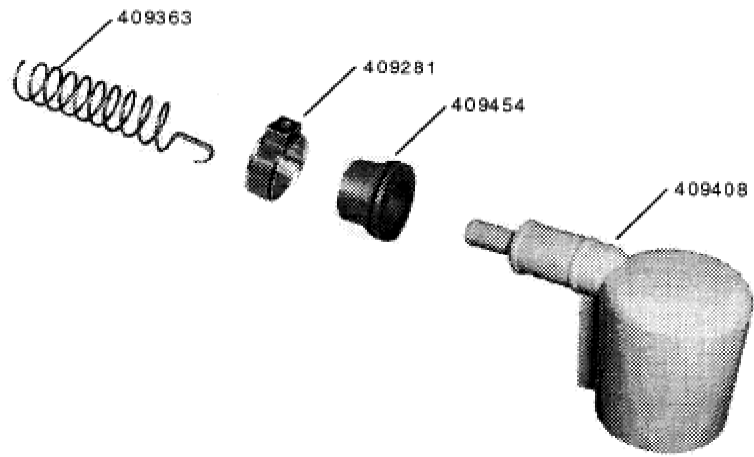

Seite	Position	Kreditorart.Nr	GB	DE
011	409225	409225	level control switch 40/15	Niveauschalter 40/15
011	409597	409597	wire - hose clip 7,8x8,3mm	Draht - Schlauchklemme 7,8x8,3mm
011	409286	409286	hose clear 5x1,5	Schlauch klar 5x1,5
011	409363	409363	safety spring	Knicksicherungsfeder
011	409598	409598	wire - hose clip yellow 8,8x9,3mm	Draht - Schlauchklemme gelb 8,8x9,3mm
011	409281	409281	clamp, terminal 19,5 RER	Klemme 19,5 RER
011	409454	409454	connecting piece rubber	Stutzen Gummi
011	409408	409408	air trap	Luftfalle