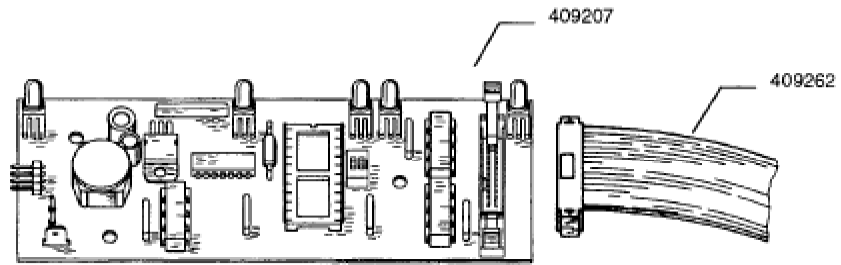

409606

409607

409222

409203

409233

409206
409208

409218