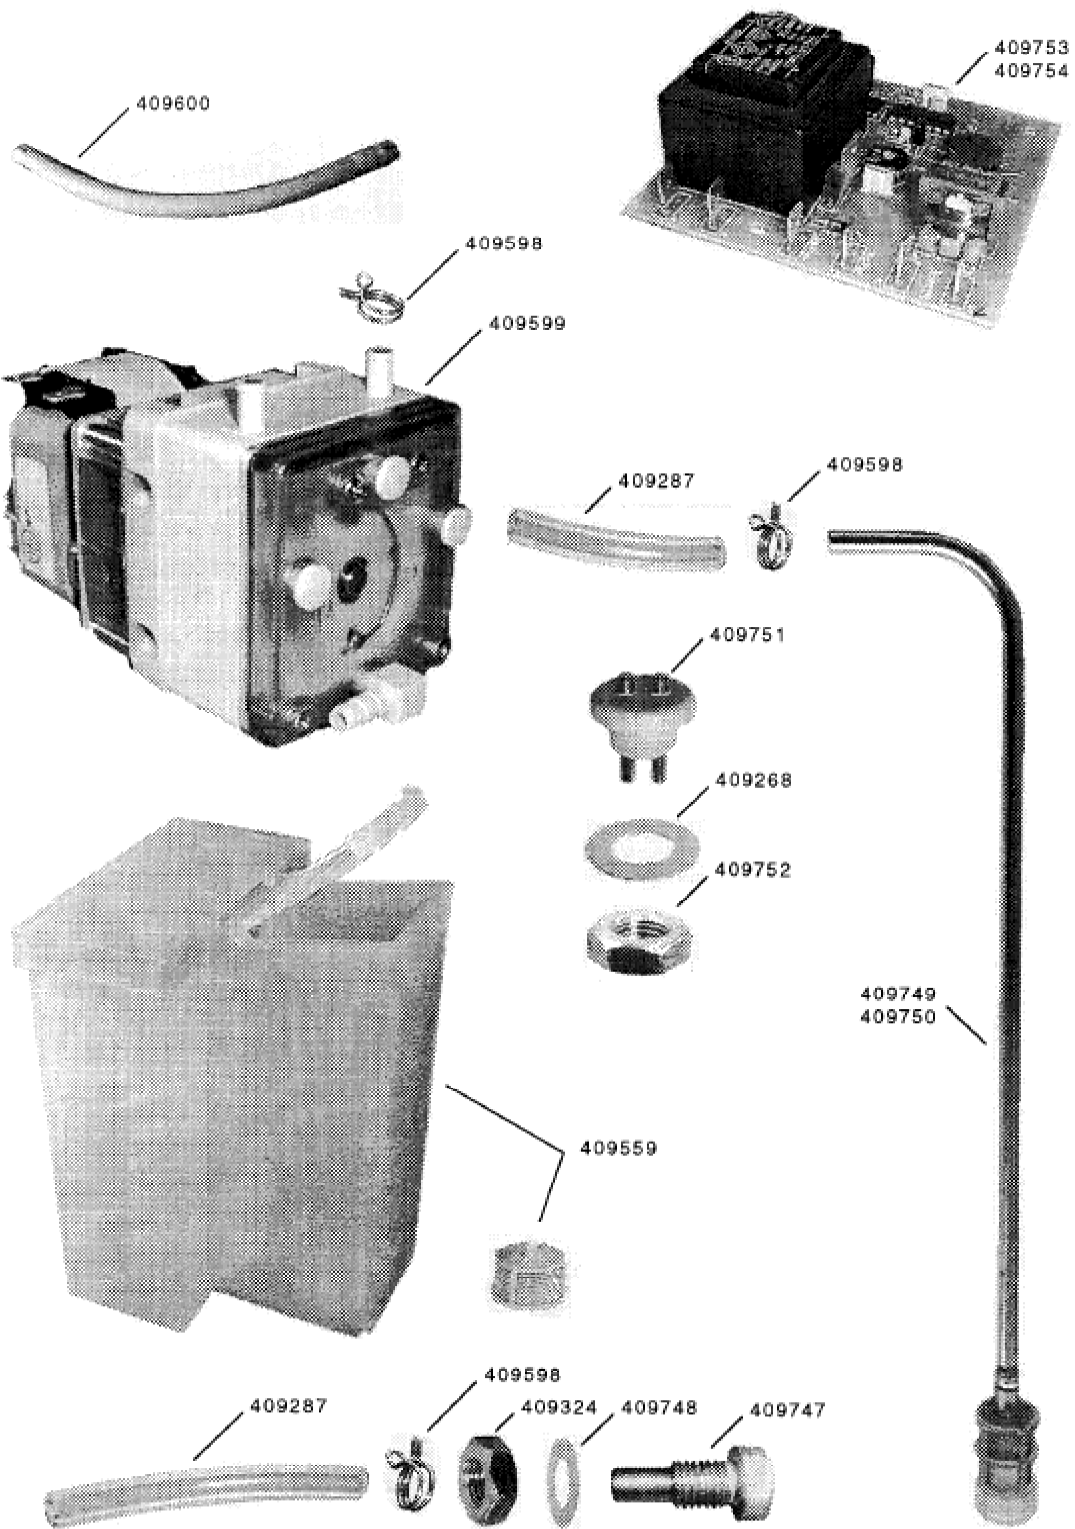

Seite	Position	Kreditorart.Nr	GB	DE
023	409599	409599	dosing pump 8811	Dosierpumpe 8811
023	409600	409600	dosing hose	Dosierschlauch
023	409598	409598	wire - hose clip yellow 8,8x9,3mm	Draht - Schlauchklemme gelb 8,8x9,3mm
023	409301	409301	basket filter	Korbfilter
023	409280	409280	clamp, terminal 10,0	Klemme 10,0
023	409287	409287	hose clear 6x1,5mm	Schlauch klar 6x1,5mm
023	409195	409195	filter for solenoid valve	Magnetventilfiltersieb
023	409559	409559	cleaning preparation, cleaning agent - container complete	Reiniger - Behälter kpl.
023	409747	409747	Hose connector	Schlauchanschluss
023	409324	409324	hex nut M10	Sechskantmutter M10
023	409748	409748	gasket 10x17x1,5	Dichtung 10x17x1,5
023	409749	409749	suction pipe 340mm	Ansaugrohr 340mm
023	409750	409750	suction pipe 420 mm	Ansaugrohr 420 mm
023	409751	409751	sensing electrode K389	Messelektrode K389
023	409268	409268	rubber gasket 17x24x2mm	Gummidichtung 17x24x2mm
023	409752	409752	hex nut R3/8"	Sechskantmutter R3/8"
023	409753	409753	conductance measuring instrument M-DP1, SR10	Leitwertmessgerät M-DP1, SR10
023	409754	409754	conductance measuring instrument M-DP2, Type8811	Leitwertmessgerät M-DP2, Type8811