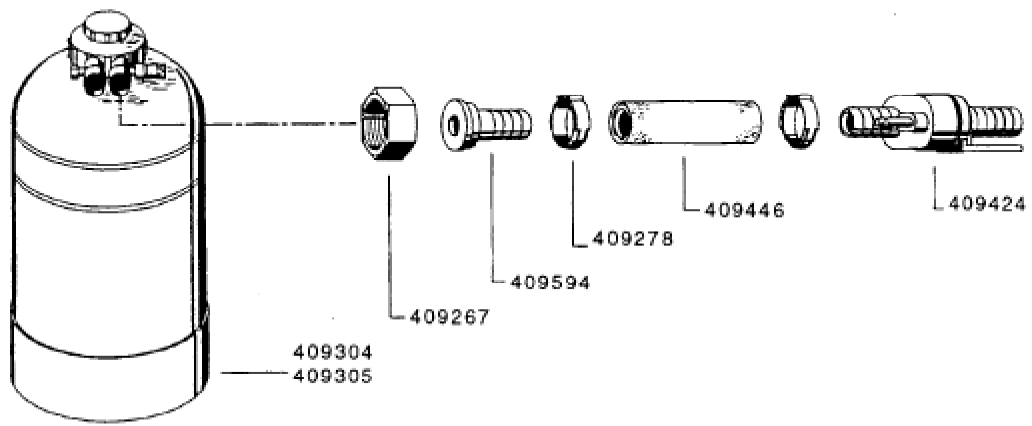

Seite	Position	Kreditorart.Nr	GB	DE
027	409304	409304	partial demineralization cartridge TE12 Topglas	Teilentsalzungspatrone TE12 Topglas
027	409305	409305	full demineralization cartridge VE28 Topglas	Vollentsalzungspatrone VE28 Topglas
027	409267	409267	retaining nut 3/4" MS	Überwurfmutter 3/4" MS
027	409594	409594	Hose connector 1/2"	Schlauchanschluss 1/2"
027	409278	409278	clamp, terminal	Klemme
027	409446	409446	hose gray 1/2"	Schlauch grau 1/2"
027	409424	409424	demineralization kit	Entsalzerblock