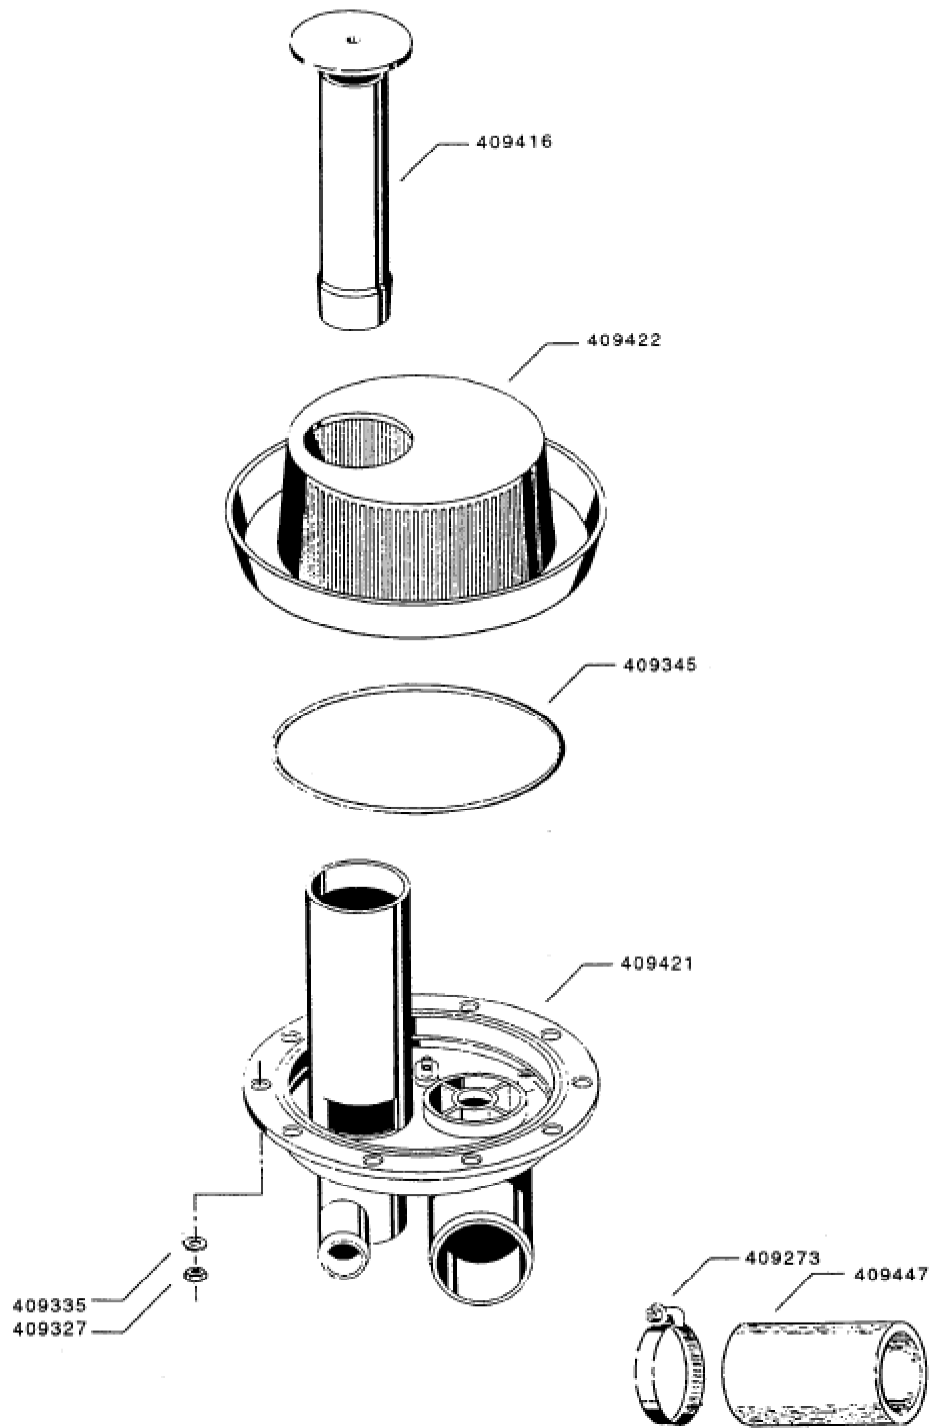

Seite	Position	Kreditorart.Nr	GB	DE
001	409381	409381	pump 0,55KW, 230V, 2800U/Min.	Pumpe 0,55KW, 230V, 2800U/Min.
001	409392	409392	bearing plate with pump cover	Lagerschild mit Pumpendeckel
001	409386	409386	gasket pump housing	Dichtung Pumpengehäuse
001	409385	409385	bearing race	Lauftring
001	409387	409387	sliding gasket	Gleitringdichtung
001	409384	409384	pump impeller	Pumpenlaufrad
001	409317	409317	cheese head screw M5x15	Zylinderschraube M5x15
001	409338	409338	spring ring 5mm	Federring 5mm
001	409334	409334	U-disk 5,3x12x1	U-Scheibe 5,3x12x1
001	409383	409383	pump housing	Pumpengehäuse
001	409314	409314	hex screw M4x25	Sechskantschraube M4x25
001	409322	409322	hex nut M4	Sechskantmutter M4
001	409382	409382	capacitor 12MF	Kondensator 12MF
001	409276	409276	hose clip 32-50 mm	Schlauchklemme 32-50 mm
001	409443	409443	rubber hose 38x4	Gummischlauch 38x4
001	409509	409509	hose crystal clear 35x5x70	Schlauch glasklar 35x5x70