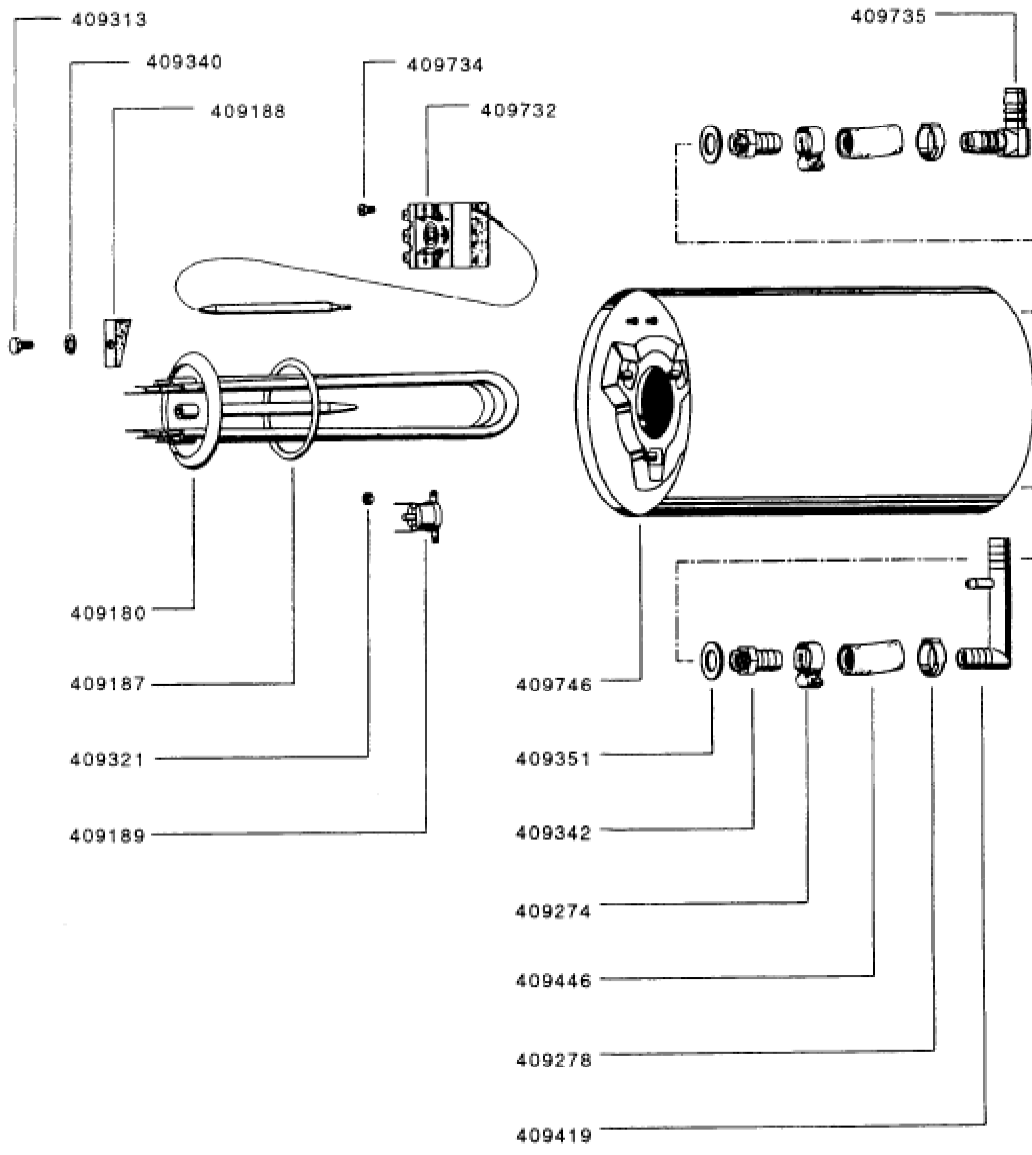

Seite	Position	Kreditorart.Nr	GB	DE
013	409745	409745	incorporated boiler complete 3KW	Einbauboiler kpl. 3KW
013	409313	409313	hex screw M5x8	Sechskantschraube M5x8
013	409340	409340	lockwasher J5,3	Zahnscheibe J5,3
013	409188	409188	gripping yoke heating element - fastening	Spannbrücke Heizkörper - Befestigung
013	409734	409734	cheese head screw DIN84, M4x6	Zylinderschraube DIN84, M4x6
013	409732	409732	temperature regulator	Temperaturregler
013	409735	409735	angle WS13 1/2"	Winkel WS13 1/2"
013	409180	409180	heating element 3 KW, 230/400V	Heizkörper 3 KW, 230/400V
013	409187	409187	gasket heating element 6x45x58	Dichtung Heizkörper 6x45x58
013	409321	409321	hex nut M3	Sechskantmutter M3
013	409189	409189	temperature limiter 105°C	Temperaturbegrenzer 105°C
013	409746	409746	boiler housing	Einbauboilergehäuse
013	409351	409351	sealing ring 25x14x1,5mm	Dichtring 25x14x1,5mm
013	409342	409342	Hose connector	Schlauchanschluss
013	409274	409274	hose clip 12-22 mm	Schlauchklemme 12-22 mm
013	409446	409446	hose gray 1/2"	Schlauch grau 1/2"
013	409278	409278	clamp, terminal	Klemme
013	409419	409419	Hose connector - angle	Schlauchanschluss - Winkel