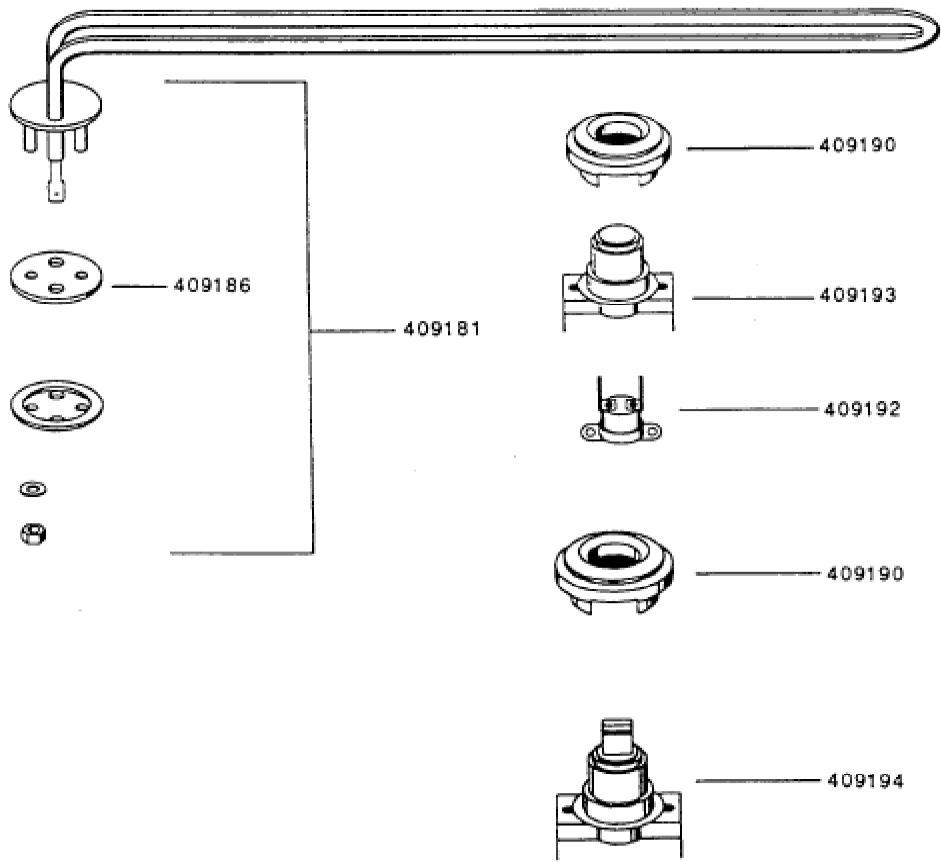

Seite	Position	Kreditorart.Nr	GB	DE
015	409181	409181	heating element 2 KW, 230/400V	Heizkörper 2 KW, 230/400V
015	409186	409186	gasket heating element	Dichtung Heizkörper
015	409190	409190	collar for temperature regulator	Manschette für Temperaturregler
015	409193	409193	temperature regulator , 2 contact	Temperaturregler , 2 Kontakt
015	409192	409192	temperature regulator ,1 contact	Temperaturregler ,1 Kontakt
015	409194	409194	temperature sensor	Temperaturfühler