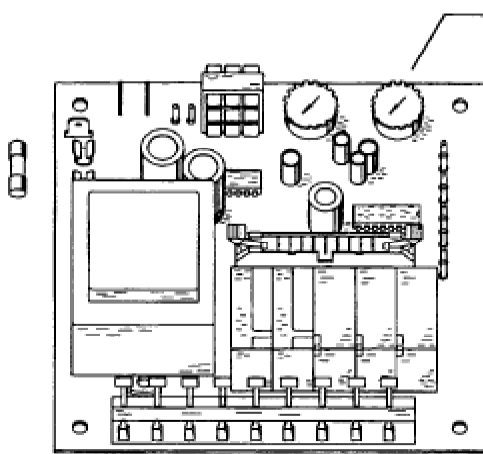

409606

409607

409222

409203

409233

409206
409208

409218

Seite	Position	Kreditorart.Nr	GB	DE
019	409606	409606	membrane keyboard, touch-control keyboard	Folientastatur
019	409607	409607	membrane keyboard, touch-control keyboard full- /part. demineralisation	Folientastatur Voll-/Teilentsalzung
019	409207	409207	control board SPÜL5-SP	Steuerplatine SPÜL5-SP
019	409222	409222	chip SPÜL5 - P1/9	Rechner SPÜL5 - P1/9
019	409233	409233	fine-wire fuse 1,0A, 5x20	Feinsicherung 1,0A, 5x20
019	409206	409206	power board SPÜL5-LP2	Leistungsplatine SPÜL5-LP2
019	409208	409208	power board SPÜL5-LPS	Leistungsplatine SPÜL5-LPS
019	409262	409262	ribbon cable 20pol., 1800mm	Flachbandkabel 20pol., 1800mm
019	409203	409203	Ignition switch	Magnetschalter
019	409218	409218	soft start control SAS1	Sanftanlaufsteuerung SAS1