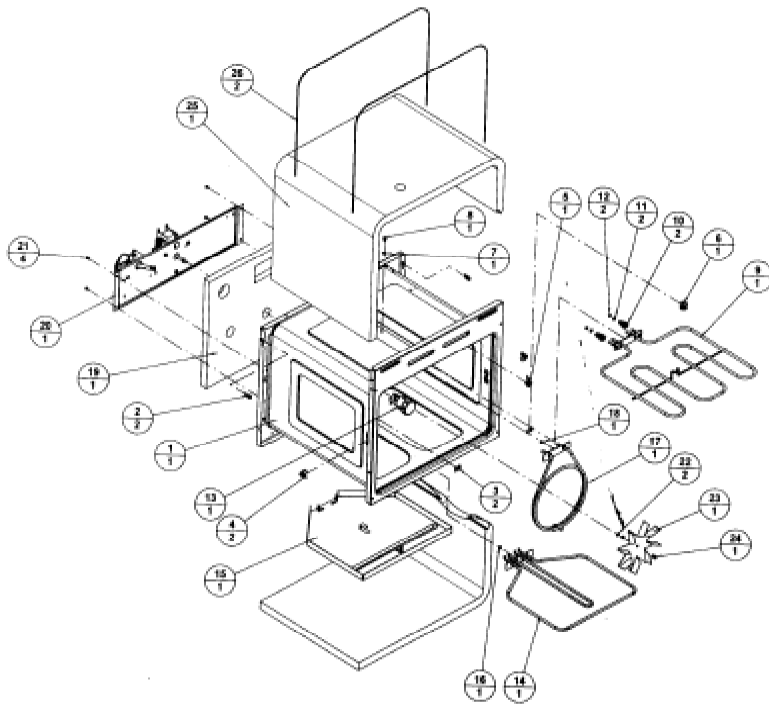

409606

409607

409222

409203

409233

409206
409208

409218

Seite	Position	Kreditorart.Nr	GB	DE
019	409606	409606	membrane keyboard, touch-control keyboard	Folientastatur
019	409607	409607	membrane keyboard, touch-control keyboard full- /part. demineralisation	Folientastatur Voll-/Teilentsalzung
019	409207	409207	control board SPÜL5-SP	Steuerplatine SPÜL5-SP
019	409222	409222	chip SPÜL5 - P1/9	Rechner SPÜL5 - P1/9
019	409233	409233	fine-wire fuse 1,0A, 5x20	Feinsicherung 1,0A, 5x20
019	409206	409206	power board SPÜL5-LP2	Leistungsplatine SPÜL5-LP2
019	409208	409208	power board SPÜL5-LPS	Leistungsplatine SPÜL5-LPS
019	409262	409262	ribbon cable 20pol., 1800mm	Flachbandkabel 20pol., 1800mm
019	409203	409203	Ignition switch	Magnetschalter
019	409218	409218	soft start control SAS1	Sanftanlaufsteuerung SAS1