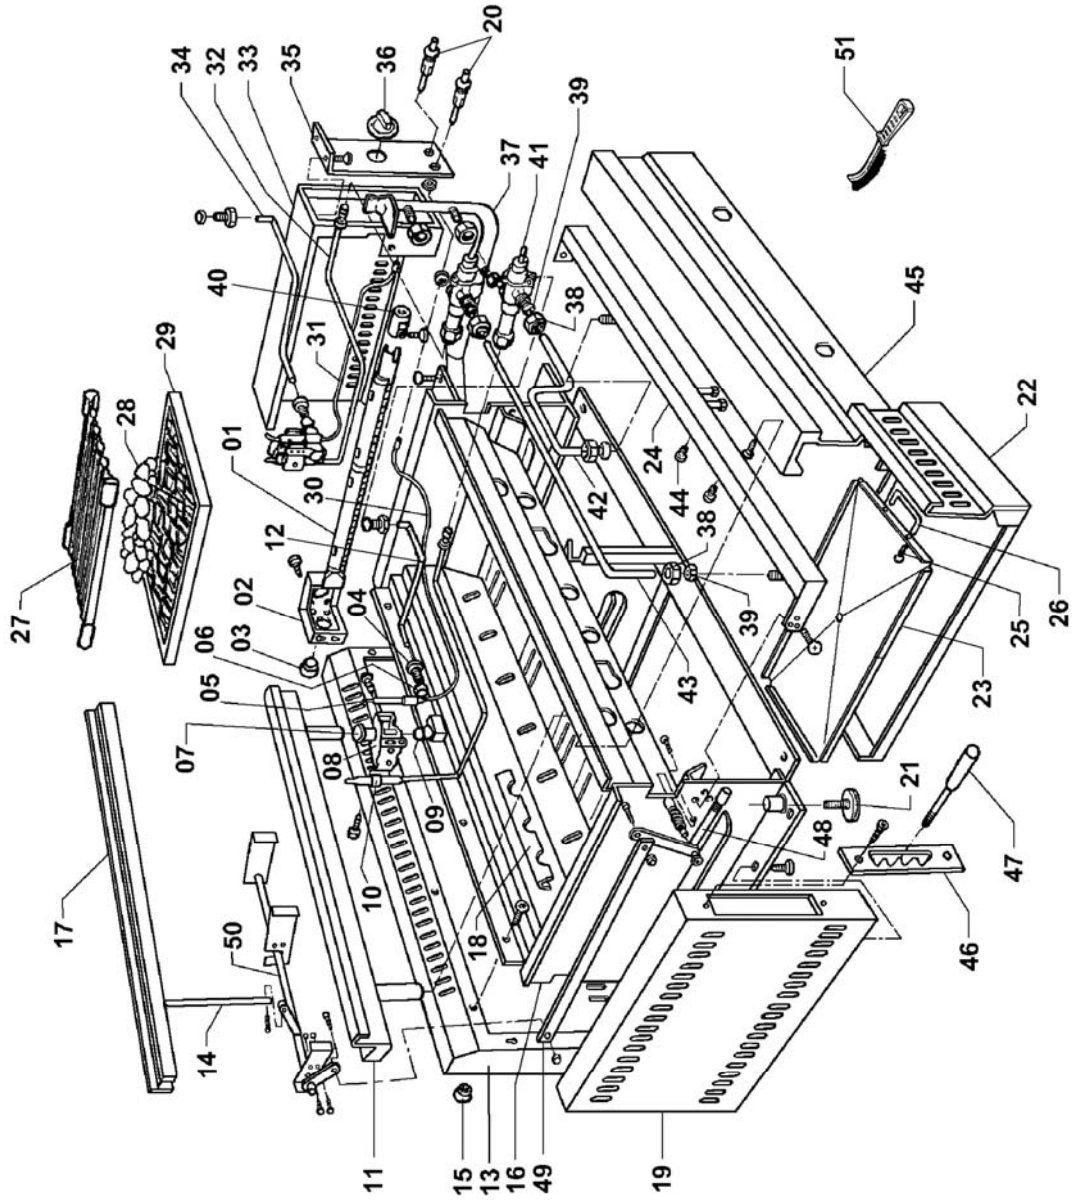

## GRIGLIA A PIETRA LAVICA MOD.B80 LAVA ROCK GRILL MOD.B80

| Rif No | Codice Code | Caratteristiche Characteristics | Descrizione Description                          |
|--------|-------------|---------------------------------|--|
| 1      | CO3100      | ☉                               | Bruciatore gas Gas burner                        |
| 2      | CO3102      |                                 | Coperchio Cover                                  |
| 3      | CO3103      |                                 | Tappo Tap  |
| 4      | CO3105      | ∅6                              | Anello bicono Biconical ring                     |
| 5      | CO3106      | ☉                               | Candela Ignition plug                            |
| 6      | CO3104      | ∅6                              | Dado bicono Biconical nut                        |
| 7      | CO3107      | ☉                               | Bruciatore pilota Pilot burner                   |
| 8      | CO3108      |                                 | Staffa Bracket                                   |
| 9      | CO3150      | ∅0,30                           | Iniettore metano Methane injector                |
| 9      | CO3152      | ∅0,50                           | Iniettore metano Methane injector                |
| 9      | CO3151      | ∅0,20                           | Iniettore GPL LPG injector                       |
| 10     | CO3161      | ☉ 100cm.                        | Termocoppia Thermocouple                         |
| 11     | CO3011      |                                 | Canalina scola Draining cup                      |
| 12     | CO3101      | ∅6 left                         | Condotto gas Gas pipe                            |
| 13     | CO3012      |                                 | Pannello Panel                                   |
| 14     | CO3163      |                                 | Asta Rod   |
| 15     | CO3114      |                                 | Tappo Tap  |
| 16     | CO3015      |                                 | Telaio Frame                                     |
| 17     | CO3048      |                                 | Barra alzagriglia Grill lifter bar               |
| 18     | CO3017      |                                 | Pilota accensione Ignition pilot                 |
| 19     | CO3118      |                                 | Pannello Panel                                   |
| 20     | CO3119      | ☉                               | Accenditore piezoelettrico Piezoelectric igniter |
| 21     | CO3120      |                                 | Piedino Foot                                     |
| 22     | CO3121      |                                 | Cassetto raccoglitore Collecting tray            |
| 23     | CO3122      |                                 | Coperchio Cover                                  |
| 24     | CO3164      |                                 | Condotto gas Gas pipe                            |
| 25     | CO3124      |                                 | Vite Screw                                       |
| 26     | CO3125      |                                 | Maniglia Handle                                  |
| 27     | CO3126      | Cast iron                       | Griglia Grill                                    |
| 27     | SL2368      | Stainless steel                 | Griglia Grill                                    |
| 28     | LAVAB50     |                                 | Pietra lavica Lava rock                          |
| 29     | CO2927      | ☉                               | Supporto Support                                 |
| 30     | CO3130      | ☉ 100cm.                        | Cavo Cable                                       |
| 31     | CO3129      | ☉ 60cm.                         | Cavo Cable                                       |
| 32     | CO3031      | ☉ 60cm.                         | Termocoppia Thermocouple                         |
| 33     | CO3132      |                                 | Pannello Panel                                   |
| 34     | CO3144      | ∅6 right                        | Condotto gas Gas pipe                            |
| 35     | CO3133      |                                 | Pannello Panel                                   |
| 36     | CO3134      |                                 | Manopola gas Gas control handle                  |
| 37     | CO3135      |                                 | Condotto gas Gas pipe                            |
| 38     | CO3136      | ∅10                             | Dado bicono Biconical nut                        |
| 39     | CO3137      | ∅10                             | Anello bicono Biconical ring                     |
| 40     | CO3138      |                                 | Copertura Covering                               |
| 41     | CO3139      |                                 | Rubinetto gas Gas cock                           |
| 42     | CO3140      | ∅10 right                       | Condotto gas Gas pipe                            |
| 43     | CO3141      | ∅10 left                        | Condotto gas Gas pipe                            |
| 44     | CO2900      | ∅1,35                           | Ugello metano Methane nozzle                     |
| 44     | CO3153      | ∅1,55                           | Ugello metano Methane nozzle                     |
| 44     | CO3154      | ∅0,80                           | Ugello GPL LPG nozzle                            |
| 44     | CO3142      | ∅0,92                           | Ugello GPL LPG nozzle                            |
| 45     | CO3043      |                                 | Pannello Panel                                   |
| 46     | CO3145      |                                 | Flangia Flange                                   |
| 47     | CO3146      |                                 | Maniglia Handle                                  |
| 48     | CO3147      |                                 | Leva Lever                                       |
| 49     | CO3162      |                                 | Asta Rod   |
| 50     | CO3049      |                                 | Alzagriglia Grill lifter                         |
| 51     | CO3157      |                                 | Spazzola Brush                                   |