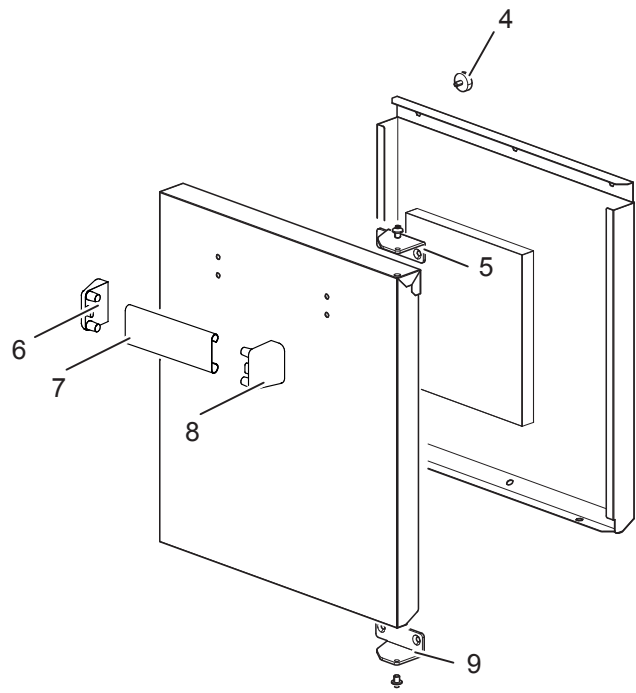

1	RIC0004901	PIANO COTTURA EVC277P NO COMP.ELETTRICI PLAN DE CUISSON PLATTE WORK PLANE	
2	RIC0001294 <i><u>Recommended spare parts</u></i>	PIASTRA ELETTRICA 2,5KW CADRE ELECTRIQUE 2,5KW ELEKTRISCHE PLATTE 2,5KW ELECTRIC PLATE 2,5KW	
4	186161	GRIGLIA CAMINO GRILLE POUR CHEMINÉE KAMINROST CHIMNEY GRILL	
5	163603	GIUNZIONE FISSAGGIO PIANO FIXATURE DE PLAN TOPVERBINDUNG TOP CONNECTION	
10	168878 <i><u>Recommended spare parts</u></i>	CORPO MANOPOLA COMMUTATORE POIGNEE COMMUTATEUR UMSCHALTER-KNOPFKOERPER COMMUTATOR KNOB	
11	186713 <i><u>Recommended spare parts</u></i>	ANELLO MANOPOLA COMMUTATORE RING COMMUTATEUR KLEBERING KNEBEL TAKTSCHALTER SWITCH RING	