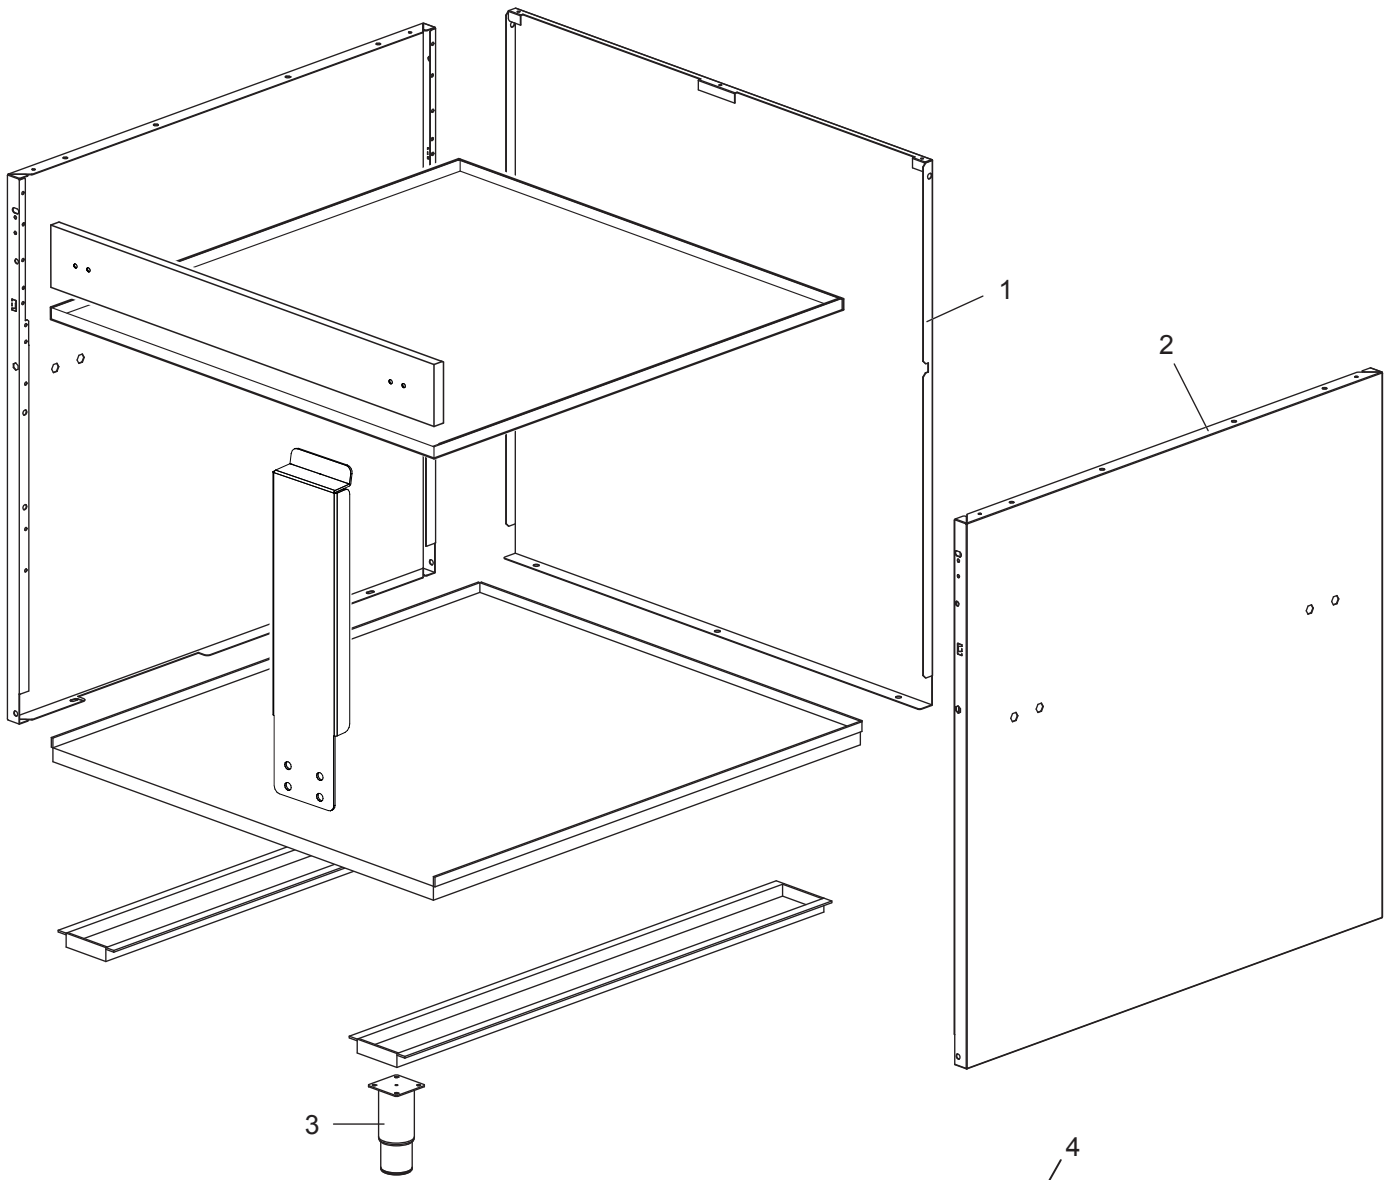

1	RIC0004901	PIANO COTTURA EVC277P NO COMP.ELETTRICI PLAN DE CUISSON PLATTE WORK PLANE	
2	RIC0001294 <i><u>Recommended spare parts</u></i>	PIASTRA ELETTRICA 2,5KW CADRE ELECTRIQUE 2,5KW ELEKTRISCHE PLATTE 2,5KW ELECTRIC PLATE 2,5KW	
4	186161	GRIGLIA CAMINO GRILLE POUR CHEMINÉE KAMINROST CHIMNEY GRILL	
5	163603	GIUNZIONE FISSAGGIO PIANO FIXATURE DE PLAN TOPVERBINDUNG TOP CONNECTION	
10	168878 <i><u>Recommended spare parts</u></i>	CORPO MANOPOLA COMMUTATORE POIGNEE COMMUTATEUR UMSCHALTER-KNOPFKOERPER COMMUTATOR KNOB	
11	186713 <i><u>Recommended spare parts</u></i>	ANELLO MANOPOLA COMMUTATORE RING COMMUTATEUR KLEBERING KNEBEL TAKTSCHALTER SWITCH RING	