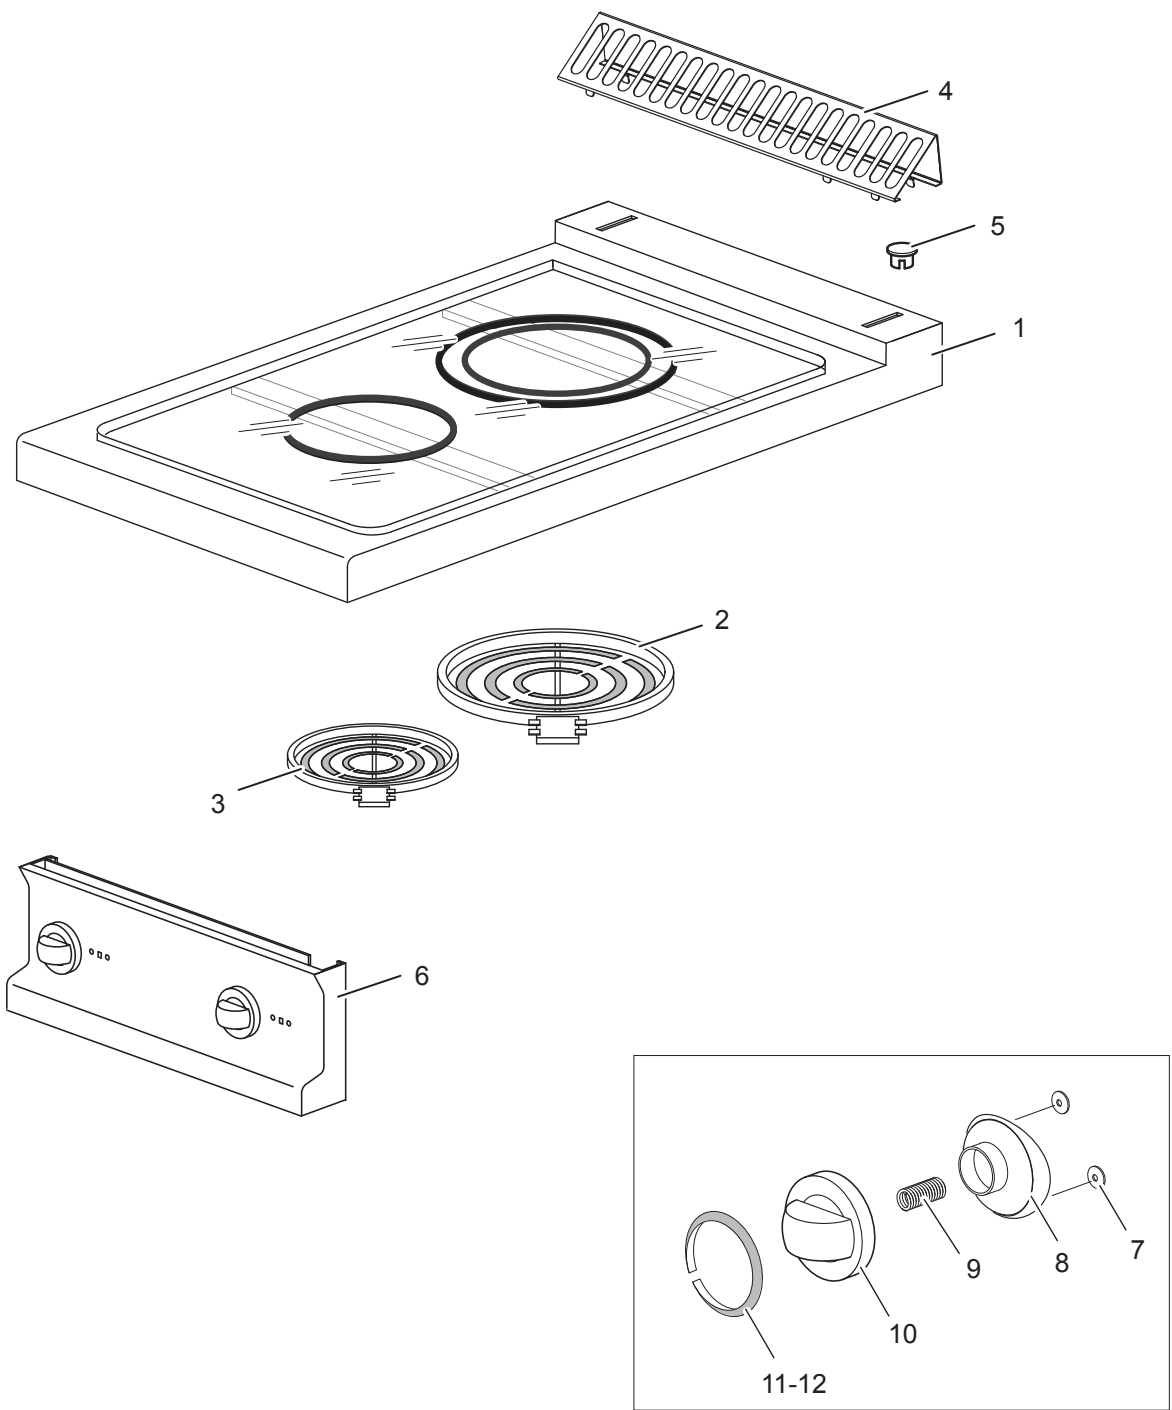

Listino componenti per pagina 1

1	RIC0004901	PIANO COTTURA EVC277P NO COMP.ELETTRICI PLAN DE CUISSON PLATTE WORK PLANE	
2	RIC0001294 <i><u>Recommended spare parts</u></i>	PIASTRA ELETTRICA 2,5KW CADRE ELECTRIQUE 2,5KW ELEKTRISCHE PLATTE 2,5KW ELECTRIC PLATE 2,5KW	
4	186161	GRIGLIA CAMINO GRILLE POUR CHEMINÉE KAMINROST CHIMNEY GRILL	
5	163603	GIUNZIONE FISSAGGIO PIANO FIXATURE DE PLAN TOPVERBINDUNG TOP CONNECTION	
10	168878 <i><u>Recommended spare parts</u></i>	CORPO MANOPOLA COMMUTATORE POIGNEE COMMUTATEUR UMSCHALTER-KNOPFKOERPER COMMUTATOR KNOB	
11	186713 <i><u>Recommended spare parts</u></i>	ANELLO MANOPOLA COMMUTATORE RING COMMUTATEUR KLEBERING KNEBEL TAKTSCHALTER SWITCH RING