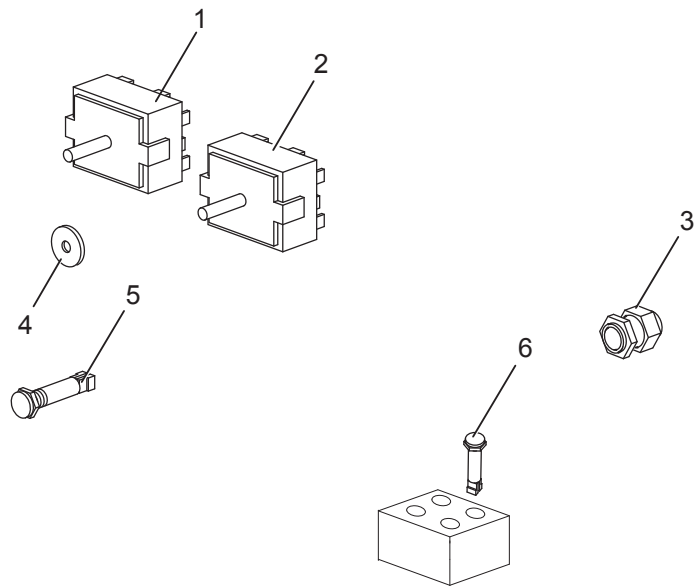

Listino componenti per pagina 3

2	RIC0001010 <i><u>Recommended spare parts</u></i>	REGOLATORE D'ENERGIA 2,5KW REGULATEUR D'ENERGIE 2,5KW ENERGIEREGLER 2,5KW ENERGY CONTROL 2,5KW	
3	RTBF700021	F/CAVO PG16 SERRE CABLE PG16 KABELDURCHFÜHRUNG PG16 CHOCK PG16	
4	RTCU800185 <i><u>Recommended spare parts</u></i>	GUARNIZIONE ASTA COMMUTATORE JOINT POUR BARRE DU COMMUTATEUR DICHUNG WELLE TAKTSCHALTER GASKET FOR COMMUTATOR ROD	
5	166465 <i><u>Recommended spare parts</u></i>	LAMPADINA SPIA VERDE LAMPE TEMOIN VERTE GRUNE KONTROLLEUCHTE GREEN WARNING LIGHT	
6	RIC0004771	SENSORE CALORE TEMOIN CHALEUR WAERMEFUEHLER HEAT LIGHT