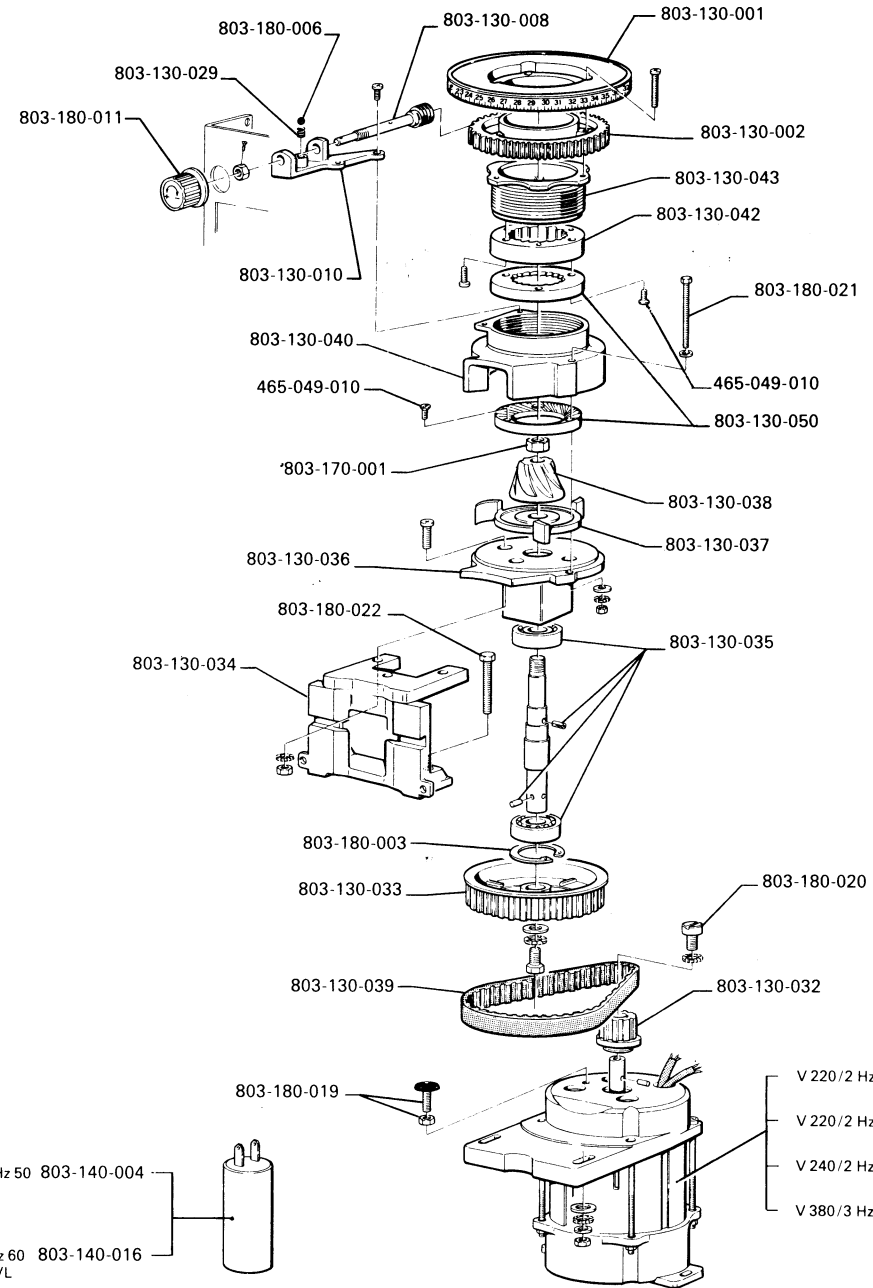

V220-380/3 Hz 50	803-140-031
V220/2 Hz 50	803-140-032
V220/2 Hz 60	803-140-033
V240/2 Hz 50	803-140-034
V110/2 Hz 60	803-140-035

ALINOX A MC SINGLE-PHASE AND THREE-PHASE
ALINOX A MC EINPHASIG UND DREIPHASIG

ALINOX A MC MONOFASE E TRIFASE
ALINOX A MC MONOPHASE ET TRIPHASE

EDIZIONE
EDITION 2-85
AUSGABE

TAB. N° M2-4