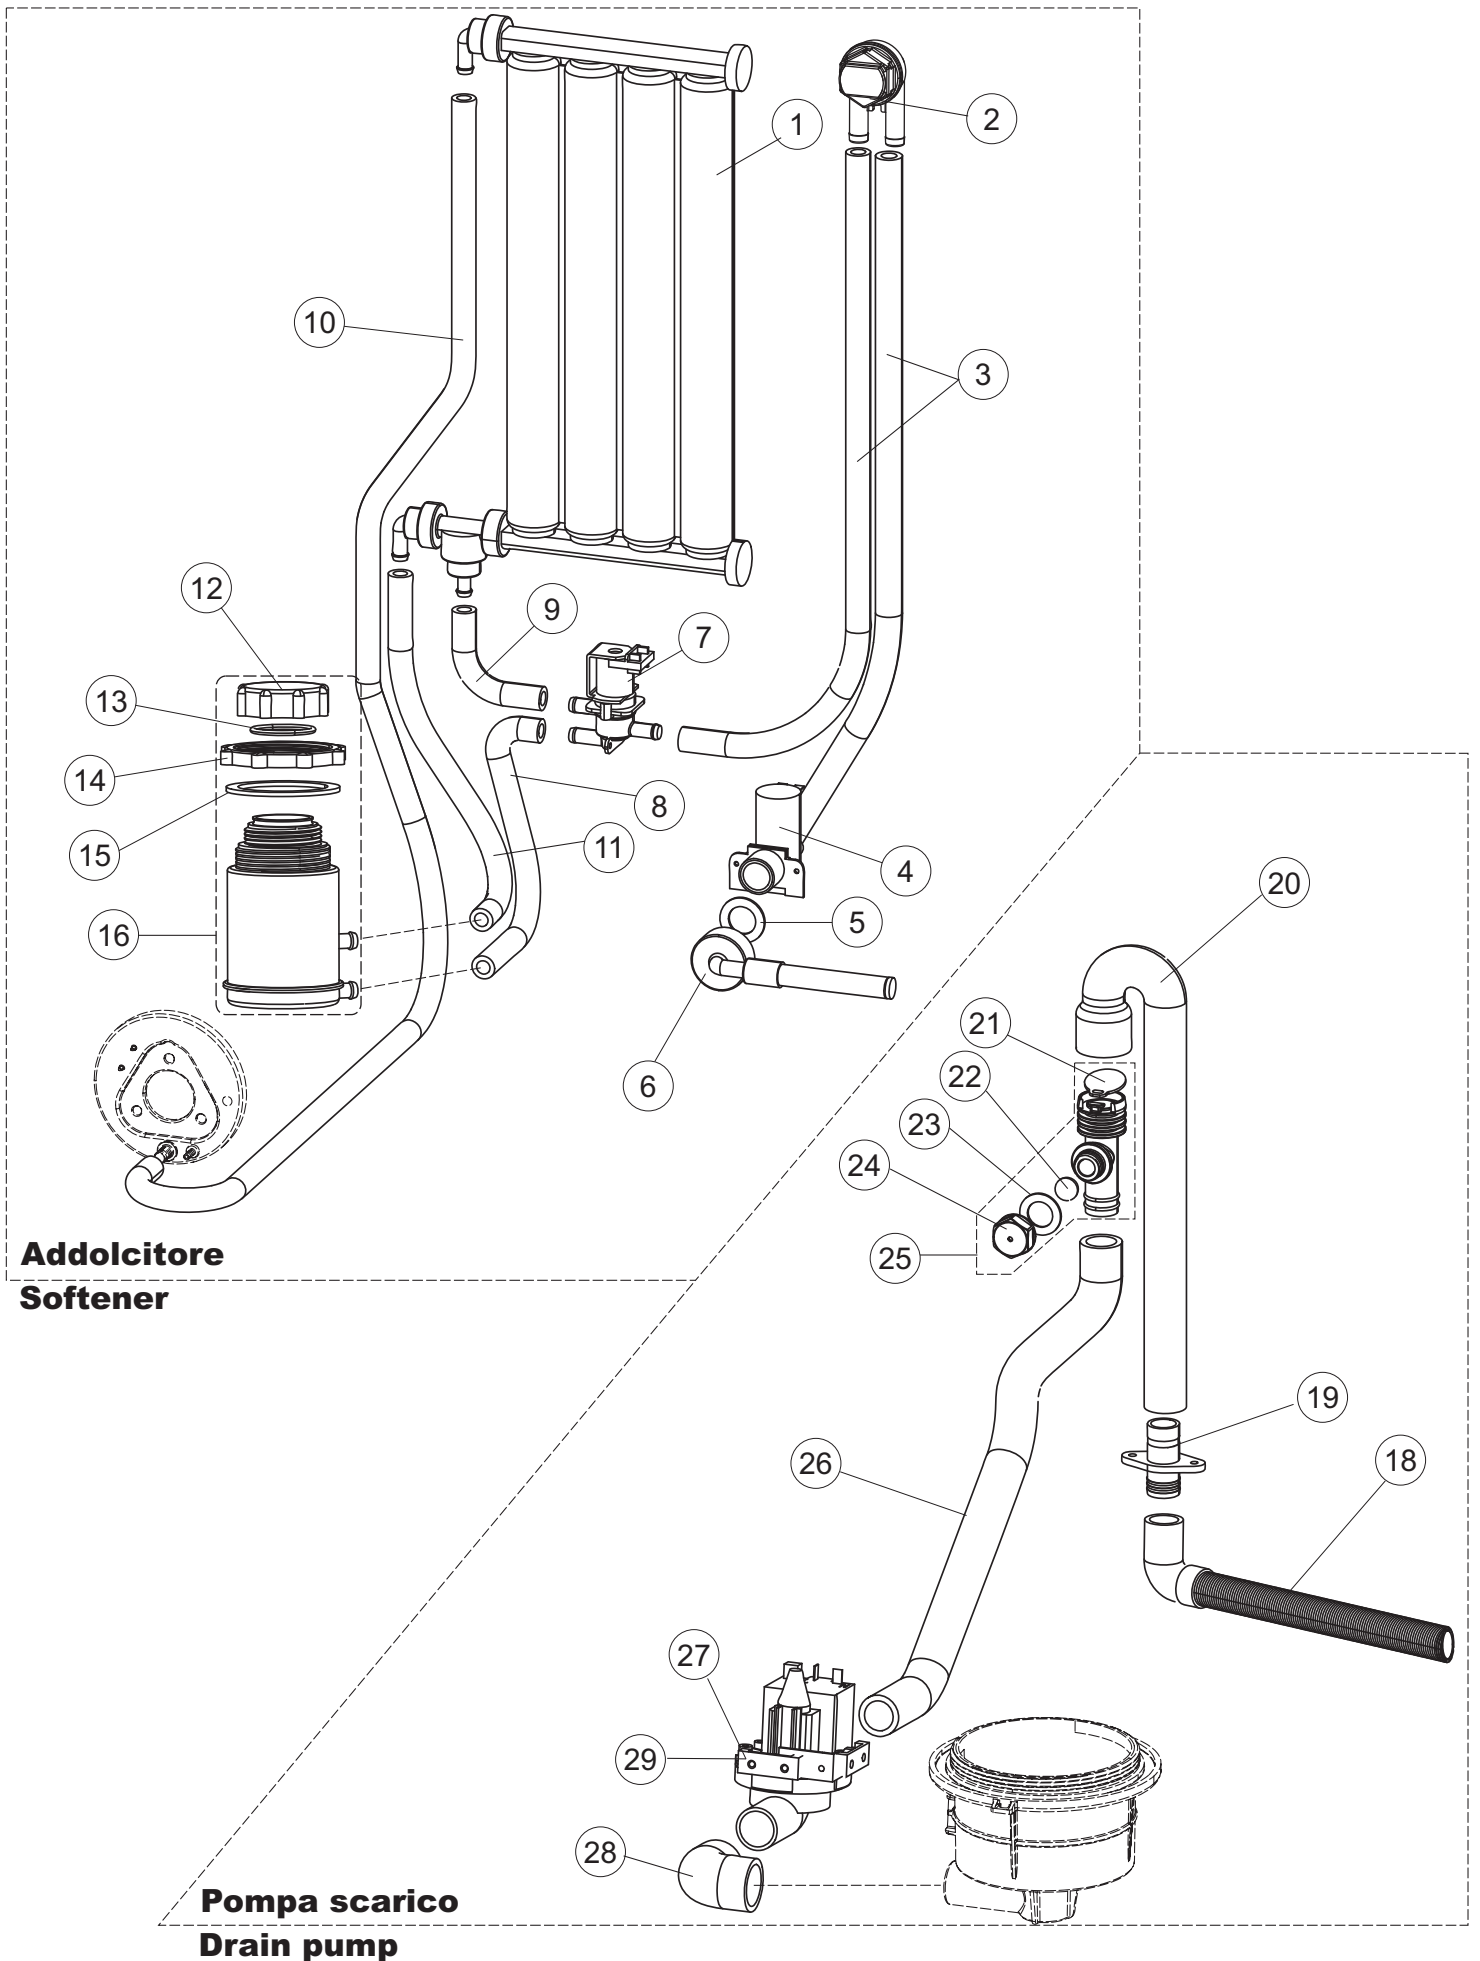

**Addolcitore
Softener**

**Pompa scarico
Drain pump**