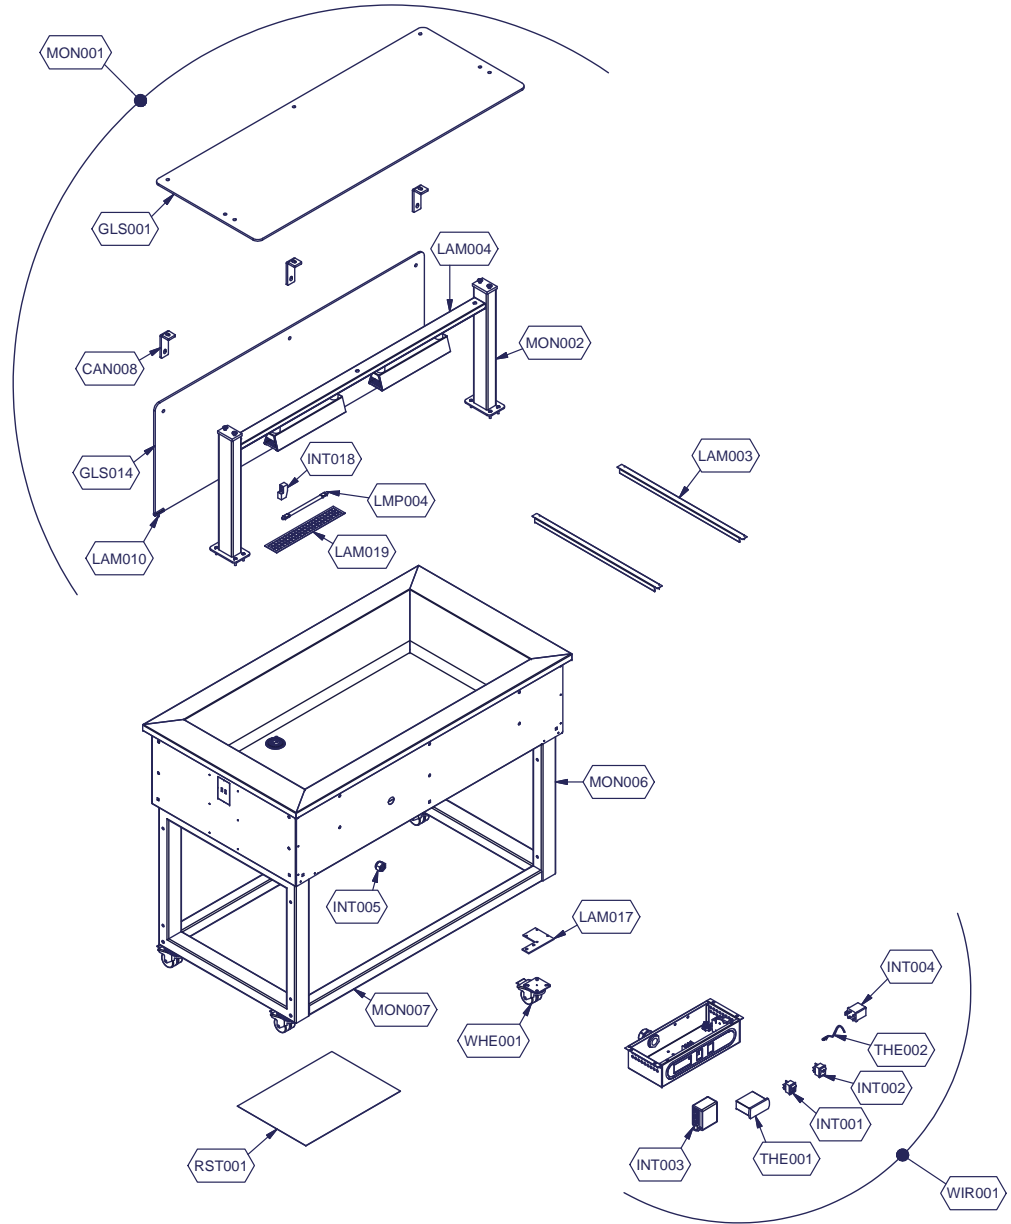

Kühlung Büffet-Element

Artikel-Nr. 651094 (9BESS6CEF0A92 / SOUL SERVICE STAND RED 6)

Explosionszeichnung / Ersatzteile

Bitte bei Ersatzteilbestellung immer Artikelnummer und Seriennummer mit angeben!

Cod. ESP375

Denominazione: SERVICE-STAND RED 2-4-6

Data: 02/05/13

INDICE DI MODIFICA: 00

	PARAM.	OPTIONAL
		
	SCE001	TAR001
		OPT

Code	Description	Notes
74702120	FIXES GLASS	
72538788	SUPERSTRUCTURE TOP GLASS	
72538778	FRONTAL GLASS	
74742008	MAIN ON/OFF SWITCH	2
74742017	LIGHT ON/OFF SWITCH	2
74700350	LEVEL CONTROL	2
74700565	POWER RELAY	2
74700352	LEVEL DETECTOR	2
74741636	HOLDERLAMP	2
72539592	PAN SUPPORT	
72539088	LED LIGHTING COVERING	
72557114	GLASS SUPPORT	
72539674	FRAME FIXING KIT	
72591904	LAMP PROTECTION	
74751010	HALOGEN LAMP	1
73669458	SUPERSTRUCTURE	
72539070	SUPERSTRUCTURE SIDE SUPPORT	
72539680	SIDE FRAME	
72539698	FRONT BOTTOM FRAME	
70259090	HEATING ELEMENT	2
SC851	ELECTRICAL WIRING	1
RIF.TAR.B04	CONTROLLER PRESETTING SERVICE	1
74700897	UNSETTED ELECTRONIC CONTROLLER	1
74700899	PROBE	1
74708007	CASTOR/FEET	
73669845	POWER BOX	