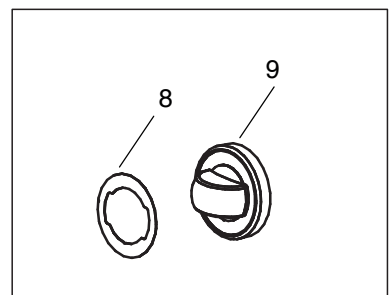

Listino componenti per pagina 1

1	186163	GRIGLIA CAMINO GRILLE POUR CHEMINÉE KAMINROST CHIMNEY GRILL	
2	RIC0004902	CASSETTO OLIO COMPLETO TIROIR POUR L'HUILE COMPLET KOMPLETTE OELSCHIEBER OIL DRAWER COMPLETE	
3	186970	PIANO COTTURA LISCIO PLAN DE CUISSON LISSE GLATTBRATTPLATTE SMOOTH PLATE	
4	186971	PIANO COTTURA LISCIO CROMATO PLAN DE CUISSON LISSE CHROME' GLATT/VERCHROMEDBRATTPLATTE SMOOTH CHROMED PLATE	
5	186972	PIANO COTTURA LISCIO RIGATO PLAN DE CUISSON LISSE RAINURE' GLATT/ GERILLTESBRATTPLATTE SMOOTH RIBBED PLATE	
8	186710 <i><u>Recommended spare parts</u></i>	ANELLO MANOPOLA TERMOSTATO RING THERMOSTAT KLEBERING KNEBEL THERMOSTAT THERMOSTAT RING	
9	168878 <i><u>Recommended spare parts</u></i>	CORPO MANOPOLA COMMUTATORE POIGNEE COMMUTATEUR UMSCHALTER-KNOPFKOERPER COMMUTATOR KNOB