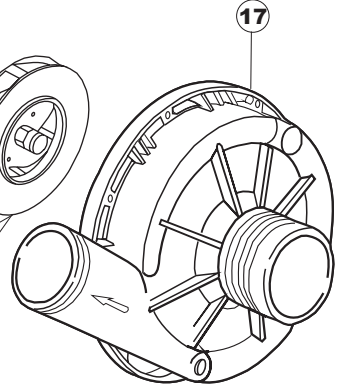

B. 237

1

2

T. 173

3

12

13

14

15

16

17

Seite	Position	Code	Alter Code	Beschreibung		
1	1	004100	REB004100	DECKEL E.50		
1	2	480125		PFROPFEN, DECKEL-LINKS E50/E51/E55 BLAU		
1	3	480126		PFROPFEN, DECKEL-RECHTS.E50/E51/E55 BLAU		
1	4	025418		BEDIENUNGSTAFEL NIAGARA 51 S.T.CPL.		
1	5	480141		PFROPFEN, GRIFF LINKS E50/E51/E55 BLAU		
1	6	480142		PFROPFEN, GRIFF RECHTS E50/E51/E55 BLAU		
1	7	999108	REB999108	GRUPPO CALAMITA PORTA 453/463/500/503		
1	8	325030	REB325030	PFLOCK, SCHLOSS INOX		
1	9	417041	REB417041	SCHRAUBENMUTTER, TÜRANSCHLAG		
1	10	307003	REB307003	ANSCHLAG, SCHRAUBENMUTTER FÜR STAB		
1	11	304021	REB304021	STANGE, TÜRSCHIENE 50/500/453/463/503		
1	12	325036	REB325036	ZAPFEN, TÜRSCHARNIER 50		
1	13	311019	REB311019	SCHARNIER, TÜR 45/46/50..		
1	14	425007	REB425007	PLATTE, WIEGENARTIGE BEFESTIGUNG - NEUTR. NYLON		
1	15	022095	REB022095	PLATTE, HINTEN CPL 50/503		
1	16	480058	REB480058	GUMMISTÖPSEL D.17		
1	17	437081	REB437081	DICHTUNG, TÜR - 50/503		
1	18	033301	REB033301	WINKEL, FEST FÜR TÜRDICHTUNG 50/503		
1	19	994012	DWS30	GRUPPO SERRATURA EB/F 22/44		
1	20	015064		KORBBAHN SX.		
1	21	015063		KORBBAHN DX.		
1	22	459004	REB459004	ROHRDURCHGANG, GUMMI DI.34		
1	23	459006	REB459006	KABELDURCHGANG, Di9/De16 22		
1	24	030080	REB030080	SCHUTZ, UNTEN SOCKEL 50/503		
1	25	461019	REB461019	VERSTELLFUSS D30 M8		
1	26	029489		TUER KOMPLETE E.50		
1	27	012174	REB012174	FRONTTEIL, AUSS.50 ANONYM./CD		
1	28	480057	REB480057	GUMMISTÖPSEL D.14		
2	1	214104		SCHUTZ KUNSTOFF		
2	2	211009		KABEL, FLAT 10 VIE X DRUCKT.SOFT TOUCH GET 5		
2	3	417119		SCHRAUBENMUTTER, M3 KUNST. WEISS		
2	4	419036		ABSTANDSSTÜCK, M3		
2	5	227084		TASTENFELD		
2	6	025439		MASKE POLYESTERE NIAGARA 51		
2	7	224003	REB224003	DRUCKSCHALTER - 55/35		
2	8	224010		DRUCKSCHALTER, SICHERH. ABLASSPUMPE 110/75		
2	9	035031	REB035031	Y-VERBINDUNGSST., DRUCKSCHALTER 760		
2	10	423011	REB423011	SCHELLE, FEDER		
2	11	143013	REB143013	SCHLAUCH PVC GRUEN 4X7		
2	12	220011	REB220011	* KLEMMENBRETT, 5-POLIG + ERDUNG FV.122		
2	13	459005	REB459005	KABELKLIPPS, STEAB Art.5024		
2	14	204034		KABEL, [CE] H07RNF 5x1.5x3,0mt		
2	15	80871		TUERKONTAKTSCHALTER		
2	16	230086	REB230086	WIDERSTAND, TANK 2700W/220V-3200W/240V 22/44/50		
2	17	456015	REB456015	O-Ring 112 9.92X2.62		
2	18	463007	REB463007	FITTING, WIDERSTANDSSCHUTZ		
2	19	999160		GRUPPO BULBO SONDA VASCA		
2	20	231016		TEMPERATURSONDE		
2	21	230111		WIDERS.B.4900W/230-400V		
2	22	456002	REB456002	O-Ring 48x6,2		
2	23	69870		HEIZUNGSHUETZ DES WARMWASSERBEREITERS		
2	24	69871		SONDENHALTER