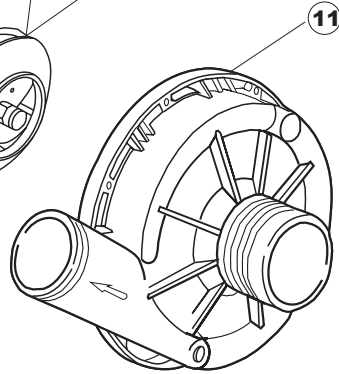

B. 237

1

2

T. 173

3

12

13

14

15

16

17

Seite	Position	Code	Alter Code	Beschreibung		
1	1	004100	REB004100	DECKEL E.50		
1	2	480125		PFROPFEN, DECKEL-LINKS E50/E51/E55 BLAU		
1	3	480126		PFROPFEN, DECKEL-RECHTS.E50/E51/E55 BLAU		
1	4	025418		BEDIENUNGSTAFEL NIAGARA 51 S.T.CPL.		
1	5	480141		PFROPFEN, GRIFF LINKS E50/E51/E55 BLAU		
1	6	480142		PFROPFEN, GRIFF RECHTS E50/E51/E55 BLAU		
1	7	999108	REB999108	GRUPPO CALAMITA PORTA 453/463/500/503		
1	8	325030	REB325030	PFLOCK, SCHLOSS INOX		
1	9	417041	REB417041	SCHRAUBENMUTTER, TÜRANSCHLAG		
1	10	307003	REB307003	ANSCHLAG, SCHRAUBENMUTTER FÜR STAB		
1	11	304021	REB304021	STANGE, TÜRSCHIENE 50/500/453/463/503		
1	12	325036	REB325036	ZAPFEN, TÜRSCHARNIER 50		
1	13	311019	REB311019	SCHARNIER, TÜR 45/46/50..		
1	14	425007	REB425007	PLATTE, WIEGENARTIGE BEFESTIGUNG - NEUTR. NYLON		
1	15	022095	REB022095	PLATTE, HINTEN CPL 50/503		
1	16	480058	REB480058	GUMMISTÖPSEL D.17		
1	17	437081	REB437081	DICHTUNG, TÜR - 50/503		
1	18	033301	REB033301	WINKEL, FEST FÜR TÜRDICHTUNG 50/503		
1	19	994012	DWS30	GRUPPO SERRATURA EB/F 22/44		
1	20	015064		KORBBAHN SX.		
1	21	015063		KORBBAHN DX.		
1	22	459004	REB459004	ROHRDURCHGANG, GUMMI DI.34		
1	23	459006	REB459006	KABELDURCHGANG, Di9/De16 22		
1	24	030080	REB030080	SCHUTZ, UNTEN SOCKEL 50/503		
1	25	461019	REB461019	VERSTELLFUSS D30 M8		
1	26	029489		TUER KOMPLETE E.50		
1	27	012174	REB012174	FRONTTEIL, AUSS.50 ANONYM./CD		
1	28	480057	REB480057	GUMMISTÖPSEL D.14		
2	1	214104		SCHUTZ KUNSTOFF		
2	2	211009		KABEL, FLAT 10 VIE X DRUCKT.SOFT TOUCH GET 5		
2	3	417119		SCHRAUBENMUTTER, M3 KUNST. WEISS		
2	4	419036		ABSTANDSSTÜCK, M3		
2	5	227084		TASTENFELD		
2	6	025439		MASKE POLYESTERE NIAGARA 51		
2	7	224003	REB224003	DRUCKSCHALTER - 55/35		
2	8	224010		DRUCKSCHALTER, SICHERH. ABLASSPUMPE 110/75		
2	9	035031	REB035031	Y-VERBINDUNGSST., DRUCKSCHALTER 760		
2	10	423011	REB423011	SCHELLE, FEDER		
2	11	143013	REB143013	SCHLAUCH PVC GRUEN 4X7		
2	12	220011	REB220011	* KLEMMENBRETT, 5-POLIG + ERDUNG FV.122		
2	13	459005	REB459005	KABELKLIPPS, STEAB Art.5024		
2	14	204034		KABEL, [CE] H07RNF 5x1.5x3,0mt		
2	15	80871		TUERKONTAKTSCHALTER		
2	16	230086	REB230086	WIDERSTAND, TANK 2700W/220V-3200W/240V 22/44/50		
2	17	456015	REB456015	O-Ring 112 9.92X2.62		
2	18	463007	REB463007	FITTING, WIDERSTANDSSCHUTZ		
2	19	999160		GRUPPO BULBO SONDA VASCA		
2	20	231016		TEMPERATURSONDE		
2	21	230111		WIDERS.B.4900W/230-400V		
2	22	456002	REB456002	O-Ring 48x6,2		
2	23	69870		HEIZUNGSHUETZ DES WARMWASSERBEREITERS		
2	24	69871		SONDENHALTER