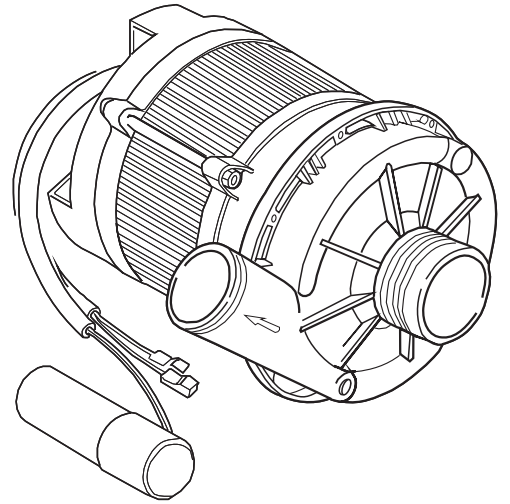

B. 237

1

2

T. 173

3

12

13

14

15

16

17

Seite	Position	Code	Alter Code	Beschreibung		
1	1	004100	REB004100	DECKEL E.50		
1	2	480125		PFROPFEN, DECKEL-LINKS E50/E51/E55 BLAU		
1	3	480126		PFROPFEN, DECKEL-RECHTS.E50/E51/E55 BLAU		
1	4	025418		BEDIENUNGSTAFEL NIAGARA 51 S.T.CPL.		
1	5	480141		PFROPFEN, GRIFF LINKS E50/E51/E55 BLAU		
1	6	480142		PFROPFEN, GRIFF RECHTS E50/E51/E55 BLAU		
1	7	999108	REB999108	GRUPPO CALAMITA PORTA 453/463/500/503		
1	8	325030	REB325030	PFLOCK, SCHLOSS INOX		
1	9	417041	REB417041	SCHRAUBENMUTTER, TÜRANSCHLAG		
1	10	307003	REB307003	ANSCHLAG, SCHRAUBENMUTTER FÜR STAB		
1	11	304021	REB304021	STANGE, TÜRSCHIENE 50/500/453/463/503		
1	12	325036	REB325036	ZAPFEN, TÜRSCHARNIER 50		
1	13	311019	REB311019	SCHARNIER, TÜR 45/46/50..		
1	14	425007	REB425007	PLATTE, WIEGENARTIGE BEFESTIGUNG - NEUTR. NYLON		
1	15	022095	REB022095	PLATTE, HINTEN CPL 50/503		
1	16	480058	REB480058	GUMMISTÖPSEL D.17		
1	17	437081	REB437081	DICHTUNG, TÜR - 50/503		
1	18	033301	REB033301	WINKEL, FEST FÜR TÜRDICHTUNG 50/503		
1	19	994012	DWS30	GRUPPO SERRATURA EB/F 22/44		
1	20	015064		KORBBAHN SX.		
1	21	015063		KORBBAHN DX.		
1	22	459004	REB459004	ROHRDURCHGANG, GUMMI DI.34		
1	23	459006	REB459006	KABELDURCHGANG, Di9/De16 22		
1	24	030080	REB030080	SCHUTZ, UNTEN SOCKEL 50/503		
1	25	461019	REB461019	VERSTELLFUSS D30 M8		
1	26	029489		TUER KOMPLETE E.50		
1	27	012174	REB012174	FRONTTEIL, AUSS.50 ANONYM./CD		
1	28	480057	REB480057	GUMMISTÖPSEL D.14		
2	1	214104		SCHUTZ KUNSTOFF		
2	2	211009		KABEL, FLAT 10 VIE X DRUCKT.SOFT TOUCH GET 5		
2	3	417119		SCHRAUBENMUTTER, M3 KUNST. WEISS		
2	4	419036		ABSTANDSSTÜCK, M3		
2	5	227084		TASTENFELD		
2	6	025439		MASKE POLYESTERE NIAGARA 51		
2	7	224003	REB224003	DRUCKSCHALTER - 55/35		
2	8	224010		DRUCKSCHALTER, SICHERH. ABLASSPUMPE 110/75		
2	9	035031	REB035031	Y-VERBINDUNGSST., DRUCKSCHALTER 760		
2	10	423011	REB423011	SCHELLE, FEDER		
2	11	143013	REB143013	SCHLAUCH PVC GRUEN 4X7		
2	12	220011	REB220011	* KLEMMENBRETT, 5-POLIG + ERDUNG FV.122		
2	13	459005	REB459005	KABELKLIPPS, STEAB Art.5024		
2	14	204034		KABEL, [CE] H07RNF 5x1.5x3,0mt		
2	15	80871		TUERKONTAKTSCHALTER		
2	16	230086	REB230086	WIDERSTAND, TANK 2700W/220V-3200W/240V 22/44/50		
2	17	456015	REB456015	O-Ring 112 9.92X2.62		
2	18	463007	REB463007	FITTING, WIDERSTANDSSCHUTZ		
2	19	999160		GRUPPO BULBO SONDA VASCA		
2	20	231016		TEMPERATURSONDE		
2	21	230111		WIDERS.B.4900W/230-400V		
2	22	456002	REB456002	O-Ring 48x6,2		
2	23	69870		HEIZUNGSHUETZ DES WARMWASSERBEREITERS		
2	24	69871		SONDENHALTER