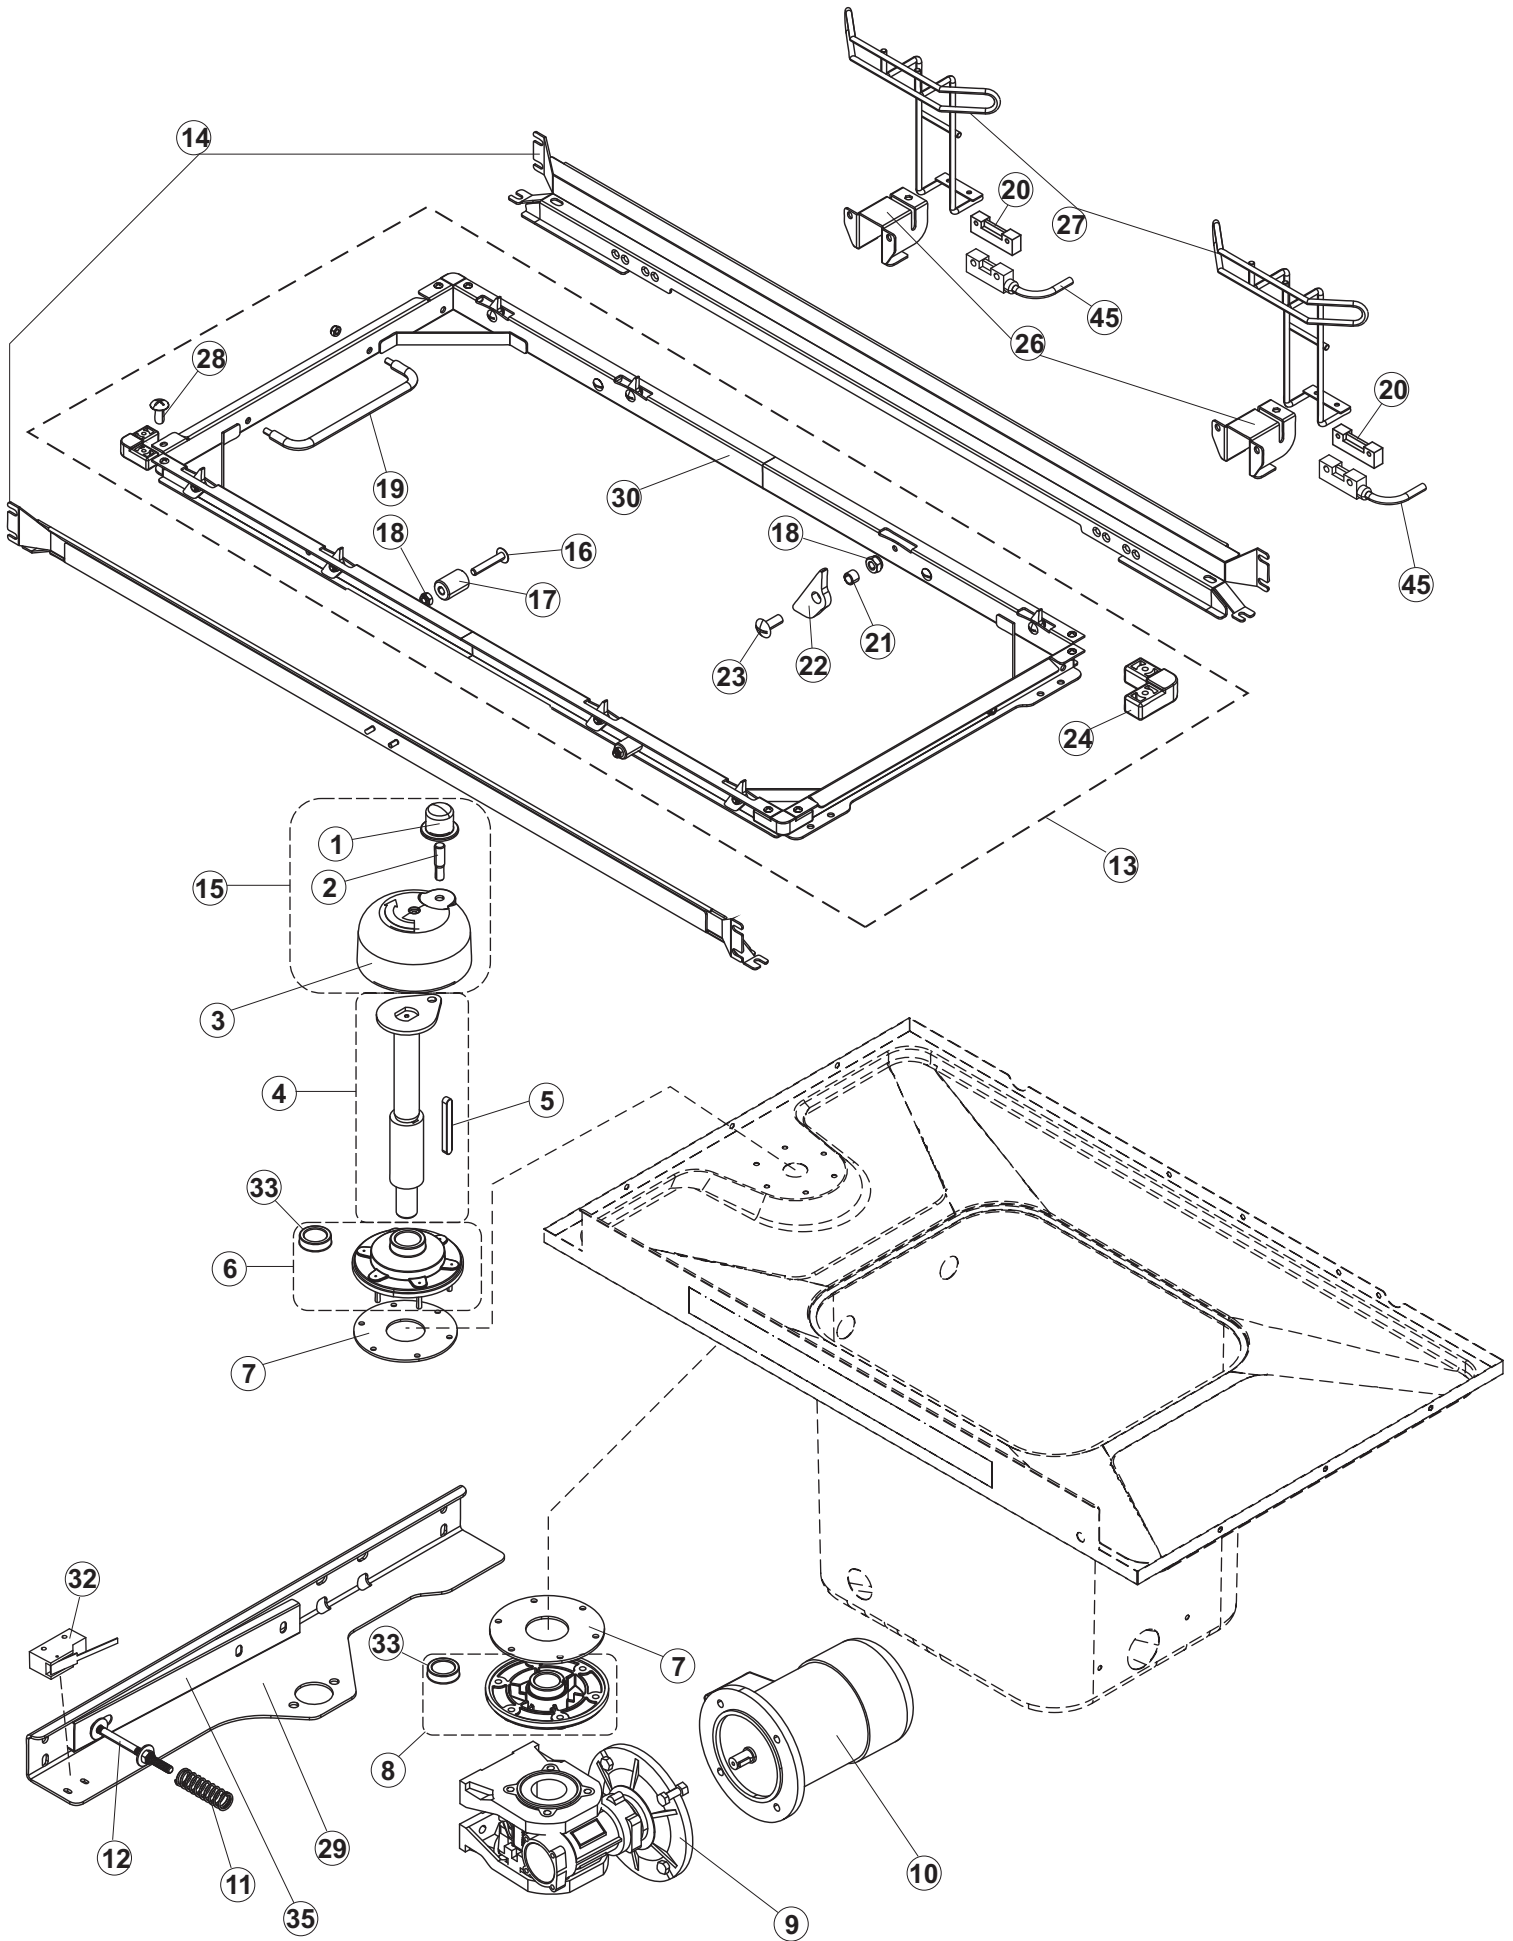

WOLK

**SPARE PARTS CATALOGUE
ERSATZTEILKATALOG
CATALOGUE PIECES DETACHEES
CATALOGO PARTI RICAMBIO
CATALOGO DE PIEZAS DE RECAMBIO
CATALOGO PECÇAS DE REPOSICAO**

WKR 160

15-11-2016

R		USCITA DESTRA-SORTIE DROITE-AUSLAUF RECHTS-EXIT RIGHT-SALIDA DERECHA
L		USCITA SINISTRA-SORTIE GAUCHE-AUSLAUF LINKS-EXIT LEFT-SALIDA IZQUIERDA

5

6

(*) Ricambio consigliato.

Pagina	Posizione	Codice ricambio	Vecchio codice	Descrizione
1	1	65244		NON A LISTINO
1	2	65080		NON A LISTINO
1	3	65035		NON A LISTINO
1	4	65258		NON A LISTINO
1	5	65331		NON A LISTINO
1	6	75053		PANNELLO LAT TRAINO PG FINITO
1	7	73100		PIEDE
1	8	65063		PANNELLO ANTERIORE TIPO D CPL
1	9	K65282		NON A LISTINO
1	10	65654		KIT MOLLE SPORTELLO TRAINO
1	11	65338		NON A LISTINO
1	14	65259		NON A LISTINO
1	15	65050		NON A LISTINO
1	16	65256		NON A LISTINO
1	17	80871		MICRO MAGNETICO
1	18	927088	CWM7	MAGNETE PER MICROINTERRUTTORE CAPPA
1	21	75064		GANCIO SPORTELLO TRAINO
1	22	75647		GUIDE PORTA TRAINO
1	50	65337		NON A LISTINO
1	51	65231		NON A LISTINO
2	1	75124		SOSTEGNO TENDINA PER LAVASTOVIGLIE A
2	2	65128		SUPPORTO TENDINA
2	3	65210		TENDINA
2	4	65162		NON A LISTINO
2	5	65227		NON A LISTINO
2	6	70100		POMPA LAVAGGIO
2	7	65265		BRACCIO COMPLETO LAVAGGIO
2	8	CGR4131NT		O-RING
2	9	75645		ATTACCO LANCIA SUP. TRAINO
2	10	437050	REB437050	GUARNIZIONE GOMITO PORTAGOMMA PER
2	11	75155		RACCORDO LAVAGGIO ESTERNO TRAINO
2	12	CFS32		NON A LISTINO