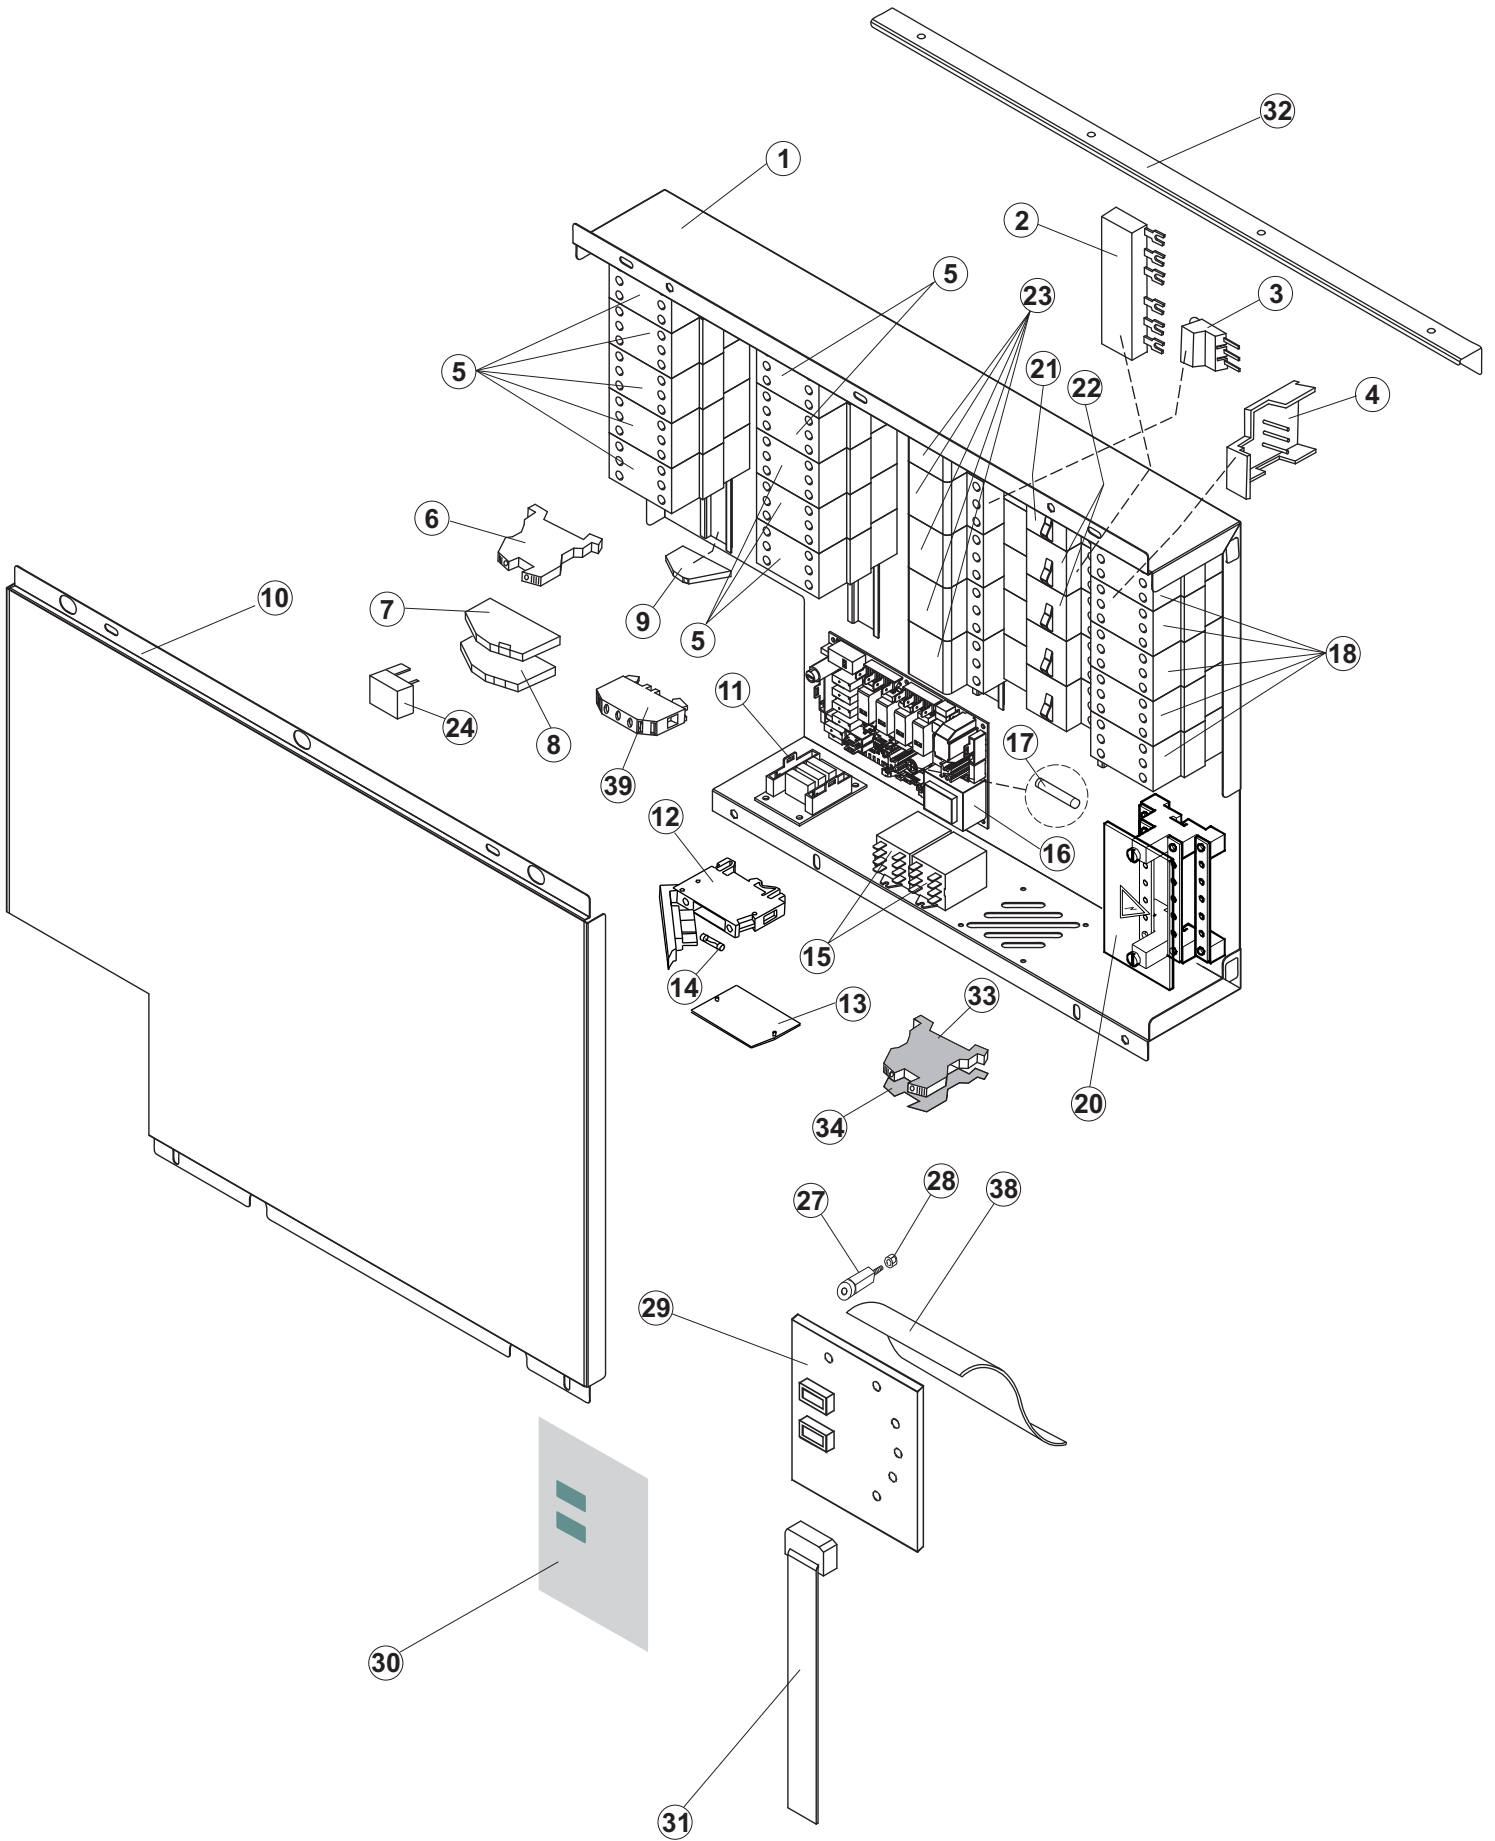

WOLK

**SPARE PARTS CATALOGUE
ERSATZTEILKATALOG
CATALOGUE PIECES DETACHEES
CATALOGO PARTI RICAMBIO
CATALOGO DE PIEZAS DE RECAMBIO
CATALOGO PECÇAS DE REPOSICAO**

WKR 160

15-11-2016

R		USCITA DESTRA-SORTIE DROITE-AUSLAUF RECHTS-EXIT RIGHT-SALIDA DERECHA
L		USCITA SINISTRA-SORTIE GAUCHE-AUSLAUF LINKS-EXIT LEFT-SALIDA IZQUIERDA

5

6

(*) Ricambio consigliato.

Pagina	Posizione	Codice ricambio	Vecchio codice	Descrizione
1	1	65244		NON A LISTINO
1	2	65080		NON A LISTINO
1	3	65035		NON A LISTINO
1	4	65258		NON A LISTINO
1	5	65331		NON A LISTINO
1	6	75053		PANNELLO LAT TRAINO PG FINITO
1	7	73100		PIEDE
1	8	65063		PANNELLO ANTERIORE TIPO D CPL
1	9	K65282		NON A LISTINO
1	10	65654		KIT MOLLE SPORTELLO TRAINO
1	11	65338		NON A LISTINO
1	14	65259		NON A LISTINO
1	15	65050		NON A LISTINO
1	16	65256		NON A LISTINO
1	17	80871		MICRO MAGNETICO
1	18	927088	CWM7	MAGNETE PER MICROINTERRUTTORE CAPPA
1	21	75064		GANCIO SPORTELLO TRAINO
1	22	75647		GUIDE PORTA TRAINO
1	50	65337		NON A LISTINO
1	51	65231		NON A LISTINO
2	1	75124		SOSTEGNO TENDINA PER LAVASTOVIGLIE A
2	2	65128		SUPPORTO TENDINA
2	3	65210		TENDINA
2	4	65162		NON A LISTINO
2	5	65227		NON A LISTINO
2	6	70100		POMPA LAVAGGIO
2	7	65265		BRACCIO COMPLETO LAVAGGIO
2	8	CGR4131NT		O-RING
2	9	75645		ATTACCO LANCIA SUP. TRAINO
2	10	437050	REB437050	GUARNIZIONE GOMITO PORTAGOMMA PER
2	11	75155		RACCORDO LAVAGGIO ESTERNO TRAINO
2	12	CFS32		NON A LISTINO