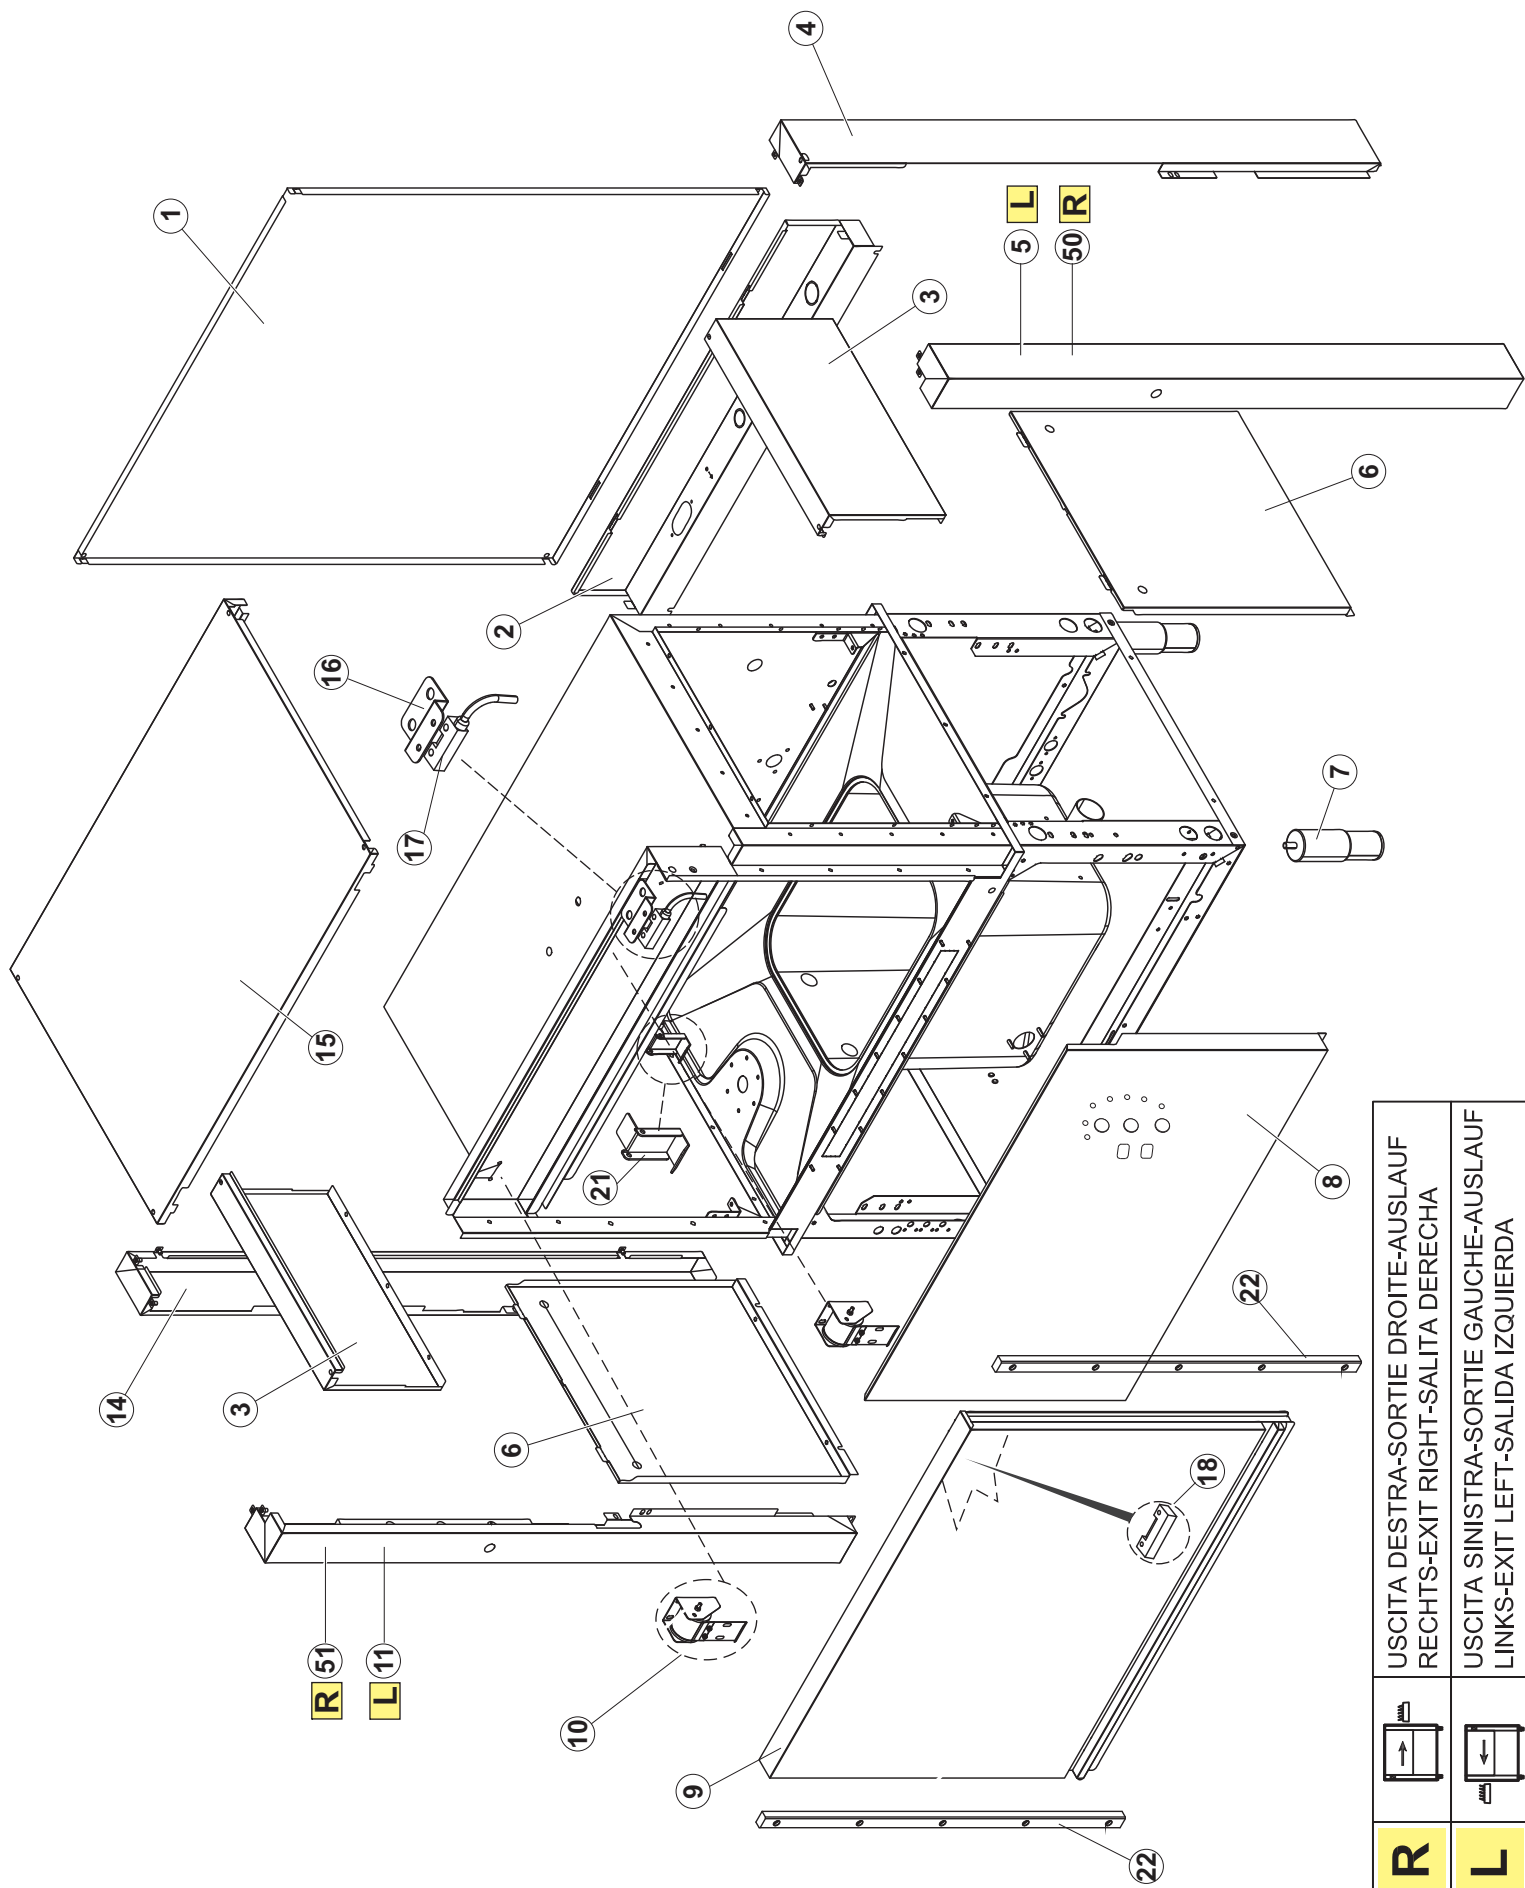

WOLK

**SPARE PARTS CATALOGUE
ERSATZTEILKATALOG
CATALOGUE PIECES DETACHEES
CATALOGO PARTI RICAMBIO
CATALOGO DE PIEZAS DE RECAMBIO
CATALOGO PECÇAS DE REPOSICAO**

WKR 160

15-11-2016

R		USCITA DESTRA-SORTIE DROITE-AUSLAUF RECHTS-EXIT RIGHT-SALIDA DERECHA
L		USCITA SINISTRA-SORTIE GAUCHE-AUSLAUF LINKS-EXIT LEFT-SALIDA IZQUIERDA

5

6

(*) Ricambio consigliato.

Pagina	Posizione	Codice ricambio	Vecchio codice	Descrizione
1	1	65244		NON A LISTINO
1	2	65080		NON A LISTINO
1	3	65035		NON A LISTINO
1	4	65258		NON A LISTINO
1	5	65331		NON A LISTINO
1	6	75053		PANNELLO LAT TRAINO PG FINITO
1	7	73100		PIEDE
1	8	65063		PANNELLO ANTERIORE TIPO D CPL
1	9	K65282		NON A LISTINO
1	10	65654		KIT MOLLE SPORTELLO TRAINO
1	11	65338		NON A LISTINO
1	14	65259		NON A LISTINO
1	15	65050		NON A LISTINO
1	16	65256		NON A LISTINO
1	17	80871		MICRO MAGNETICO
1	18	927088	CWM7	MAGNETE PER MICROINTERRUTTORE CAPPA
1	21	75064		GANCIO SPORTELLO TRAINO
1	22	75647		GUIDE PORTA TRAINO
1	50	65337		NON A LISTINO
1	51	65231		NON A LISTINO
2	1	75124		SOSTEGNO TENDINA PER LAVASTOVIGLIE A
2	2	65128		SUPPORTO TENDINA
2	3	65210		TENDINA
2	4	65162		NON A LISTINO
2	5	65227		NON A LISTINO
2	6	70100		POMPA LAVAGGIO
2	7	65265		BRACCIO COMPLETO LAVAGGIO
2	8	CGR4131NT		O-RING
2	9	75645		ATTACCO LANCIA SUP. TRAINO
2	10	437050	REB437050	GUARNIZIONE GOMITO PORTAGOMMA PER
2	11	75155		RACCORDO LAVAGGIO ESTERNO TRAINO
2	12	CFS32		NON A LISTINO