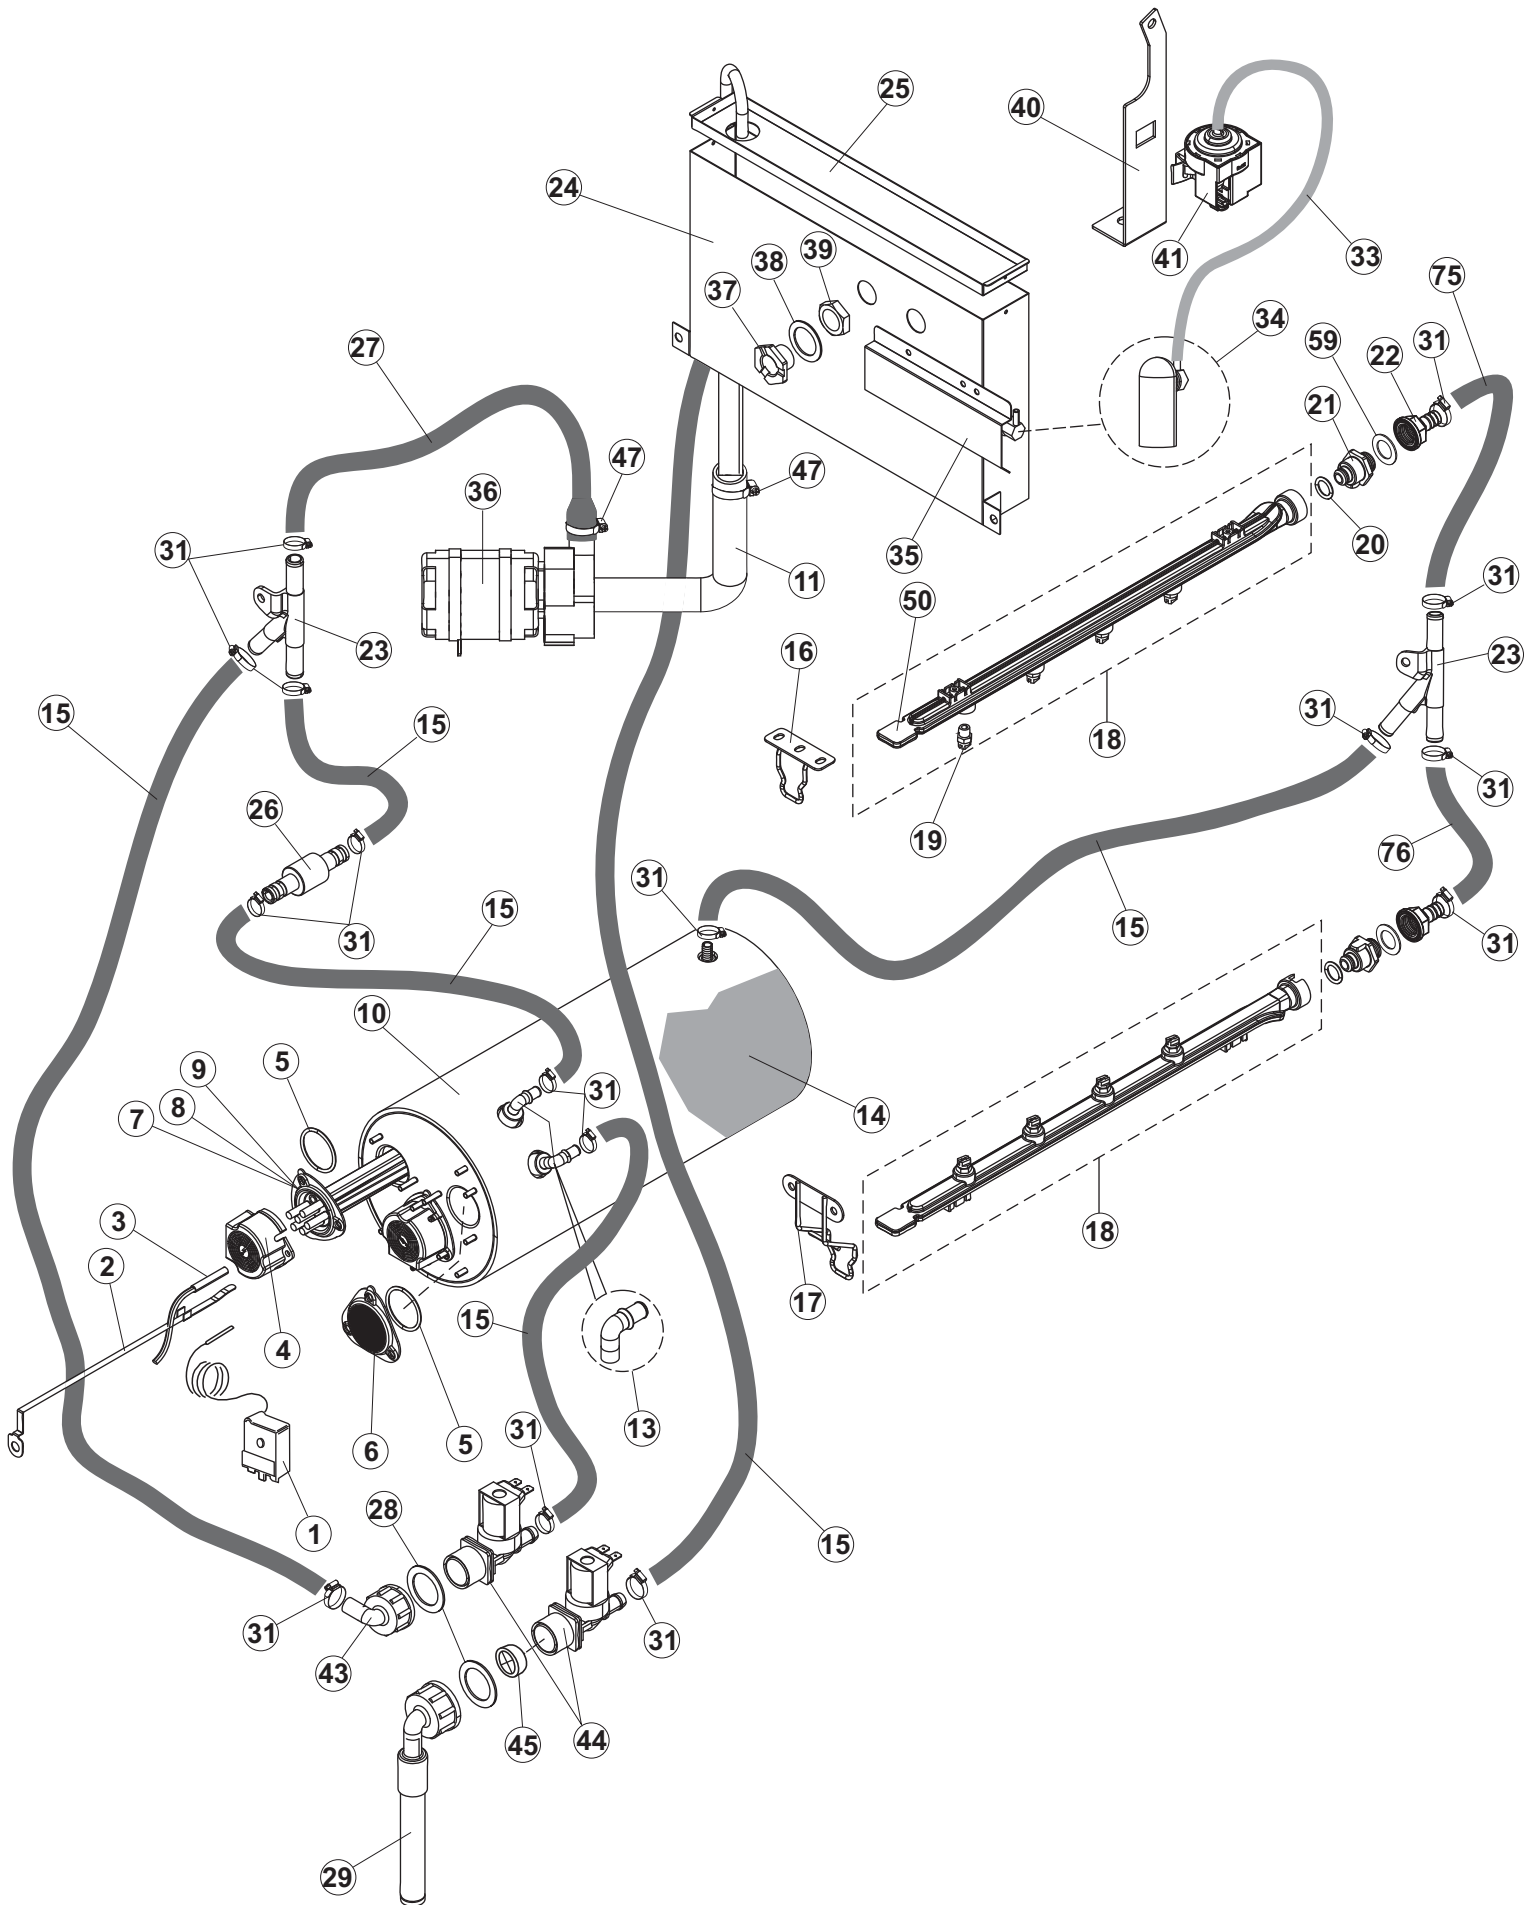

WOLK

**SPARE PARTS CATALOGUE
ERSATZTEILKATALOG
CATALOGUE PIECES DETACHEES
CATALOGO PARTI RICAMBIO
CATALOGO DE PIEZAS DE RECAMBIO
CATALOGO PECÇAS DE REPOSICAO**

WKR 160

15-11-2016

R		USCITA DESTRA-SORTIE DROITE-AUSLAUF RECHTS-EXIT RIGHT-SALIDA DERECHA
L		USCITA SINISTRA-SORTIE GAUCHE-AUSLAUF LINKS-EXIT LEFT-SALIDA IZQUIERDA

5

6

(*) Ricambio consigliato.

Pagina	Posizione	Codice ricambio	Vecchio codice	Descrizione
1	1	65244		NON A LISTINO
1	2	65080		NON A LISTINO
1	3	65035		NON A LISTINO
1	4	65258		NON A LISTINO
1	5	65331		NON A LISTINO
1	6	75053		PANNELLO LAT TRAINO PG FINITO
1	7	73100		PIEDE
1	8	65063		PANNELLO ANTERIORE TIPO D CPL
1	9	K65282		NON A LISTINO
1	10	65654		KIT MOLLE SPORTELLO TRAINO
1	11	65338		NON A LISTINO
1	14	65259		NON A LISTINO
1	15	65050		NON A LISTINO
1	16	65256		NON A LISTINO
1	17	80871		MICRO MAGNETICO
1	18	927088	CWM7	MAGNETE PER MICROINTERRUTTORE CAPPA
1	21	75064		GANCIO SPORTELLO TRAINO
1	22	75647		GUIDE PORTA TRAINO
1	50	65337		NON A LISTINO
1	51	65231		NON A LISTINO
2	1	75124		SOSTEGNO TENDINA PER LAVASTOVIGLIE A
2	2	65128		SUPPORTO TENDINA
2	3	65210		TENDINA
2	4	65162		NON A LISTINO
2	5	65227		NON A LISTINO
2	6	70100		POMPA LAVAGGIO
2	7	65265		BRACCIO COMPLETO LAVAGGIO
2	8	CGR4131NT		O-RING
2	9	75645		ATTACCO LANCIA SUP. TRAINO
2	10	437050	REB437050	GUARNIZIONE GOMITO PORTAGOMMA PER
2	11	75155		RACCORDO LAVAGGIO ESTERNO TRAINO
2	12	CFS32		NON A LISTINO