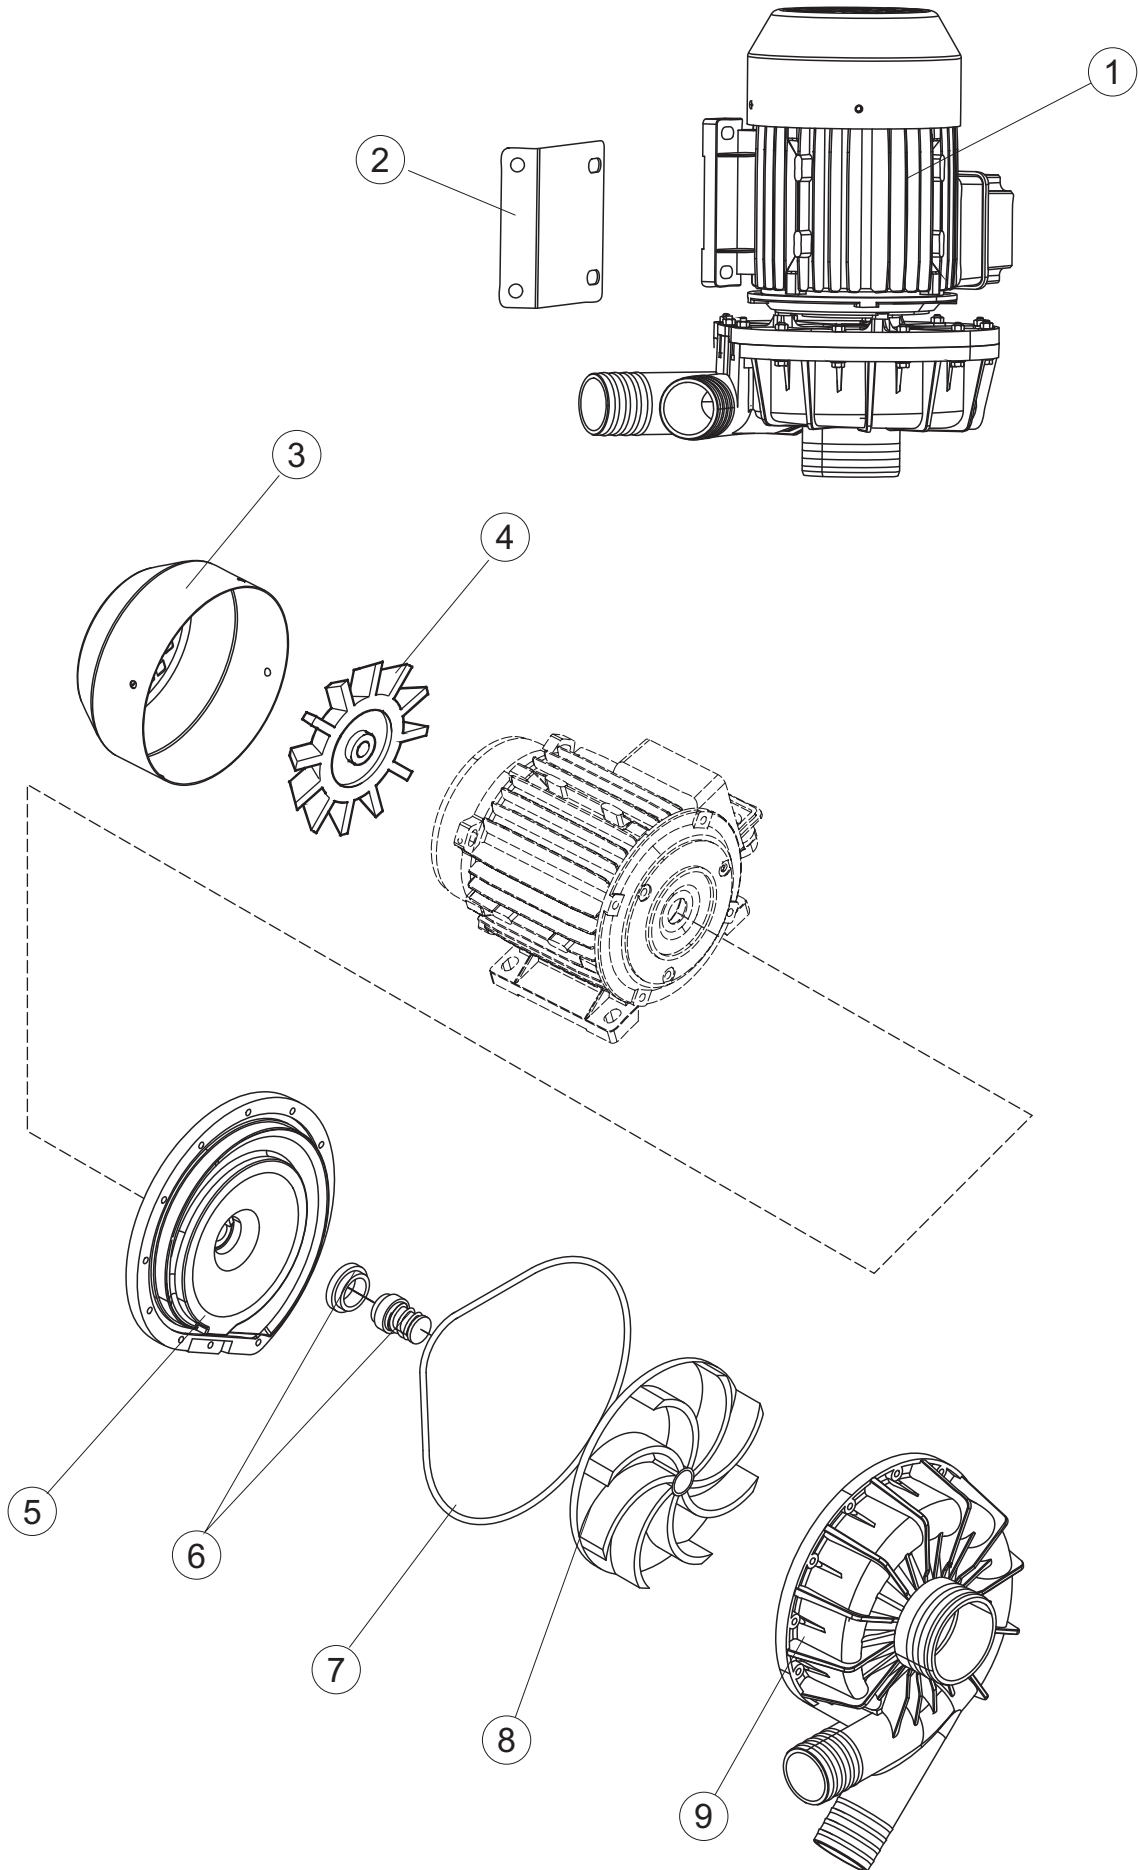

WOLK

**SPARE PARTS CATALOGUE
ERSATZTEILKATALOG
CATALOGUE PIECES DETACHEES
CATALOGO PARTI RICAMBIO
CATALOGO DE PIEZAS DE RECAMBIO
CATALOGO PECÇAS DE REPOSICAO**

WKR 160

15-11-2016

R		USCITA DESTRA-SORTIE DROITE-AUSLAUF RECHTS-EXIT RIGHT-SALIDA DERECHA
L		USCITA SINISTRA-SORTIE GAUCHE-AUSLAUF LINKS-EXIT LEFT-SALIDA IZQUIERDA

5

6

(*) Ricambio consigliato.

Pagina	Posizione	Codice ricambio	Vecchio codice	Descrizione
1	1	65244		NON A LISTINO
1	2	65080		NON A LISTINO
1	3	65035		NON A LISTINO
1	4	65258		NON A LISTINO
1	5	65331		NON A LISTINO
1	6	75053		PANNELLO LAT TRAINO PG FINITO
1	7	73100		PIEDE
1	8	65063		PANNELLO ANTERIORE TIPO D CPL
1	9	K65282		NON A LISTINO
1	10	65654		KIT MOLLE SPORTELLO TRAINO
1	11	65338		NON A LISTINO
1	14	65259		NON A LISTINO
1	15	65050		NON A LISTINO
1	16	65256		NON A LISTINO
1	17	80871		MICRO MAGNETICO
1	18	927088	CWM7	MAGNETE PER MICROINTERRUTTORE CAPPA
1	21	75064		GANCIO SPORTELLO TRAINO
1	22	75647		GUIDE PORTA TRAINO
1	50	65337		NON A LISTINO
1	51	65231		NON A LISTINO
2	1	75124		SOSTEGNO TENDINA PER LAVASTOVIGLIE A
2	2	65128		SUPPORTO TENDINA
2	3	65210		TENDINA
2	4	65162		NON A LISTINO
2	5	65227		NON A LISTINO
2	6	70100		POMPA LAVAGGIO
2	7	65265		BRACCIO COMPLETO LAVAGGIO
2	8	CGR4131NT		O-RING
2	9	75645		ATTACCO LANCIA SUP. TRAINO
2	10	437050	REB437050	GUARNIZIONE GOMITO PORTAGOMMA PER
2	11	75155		RACCORDO LAVAGGIO ESTERNO TRAINO
2	12	CFS32		NON A LISTINO