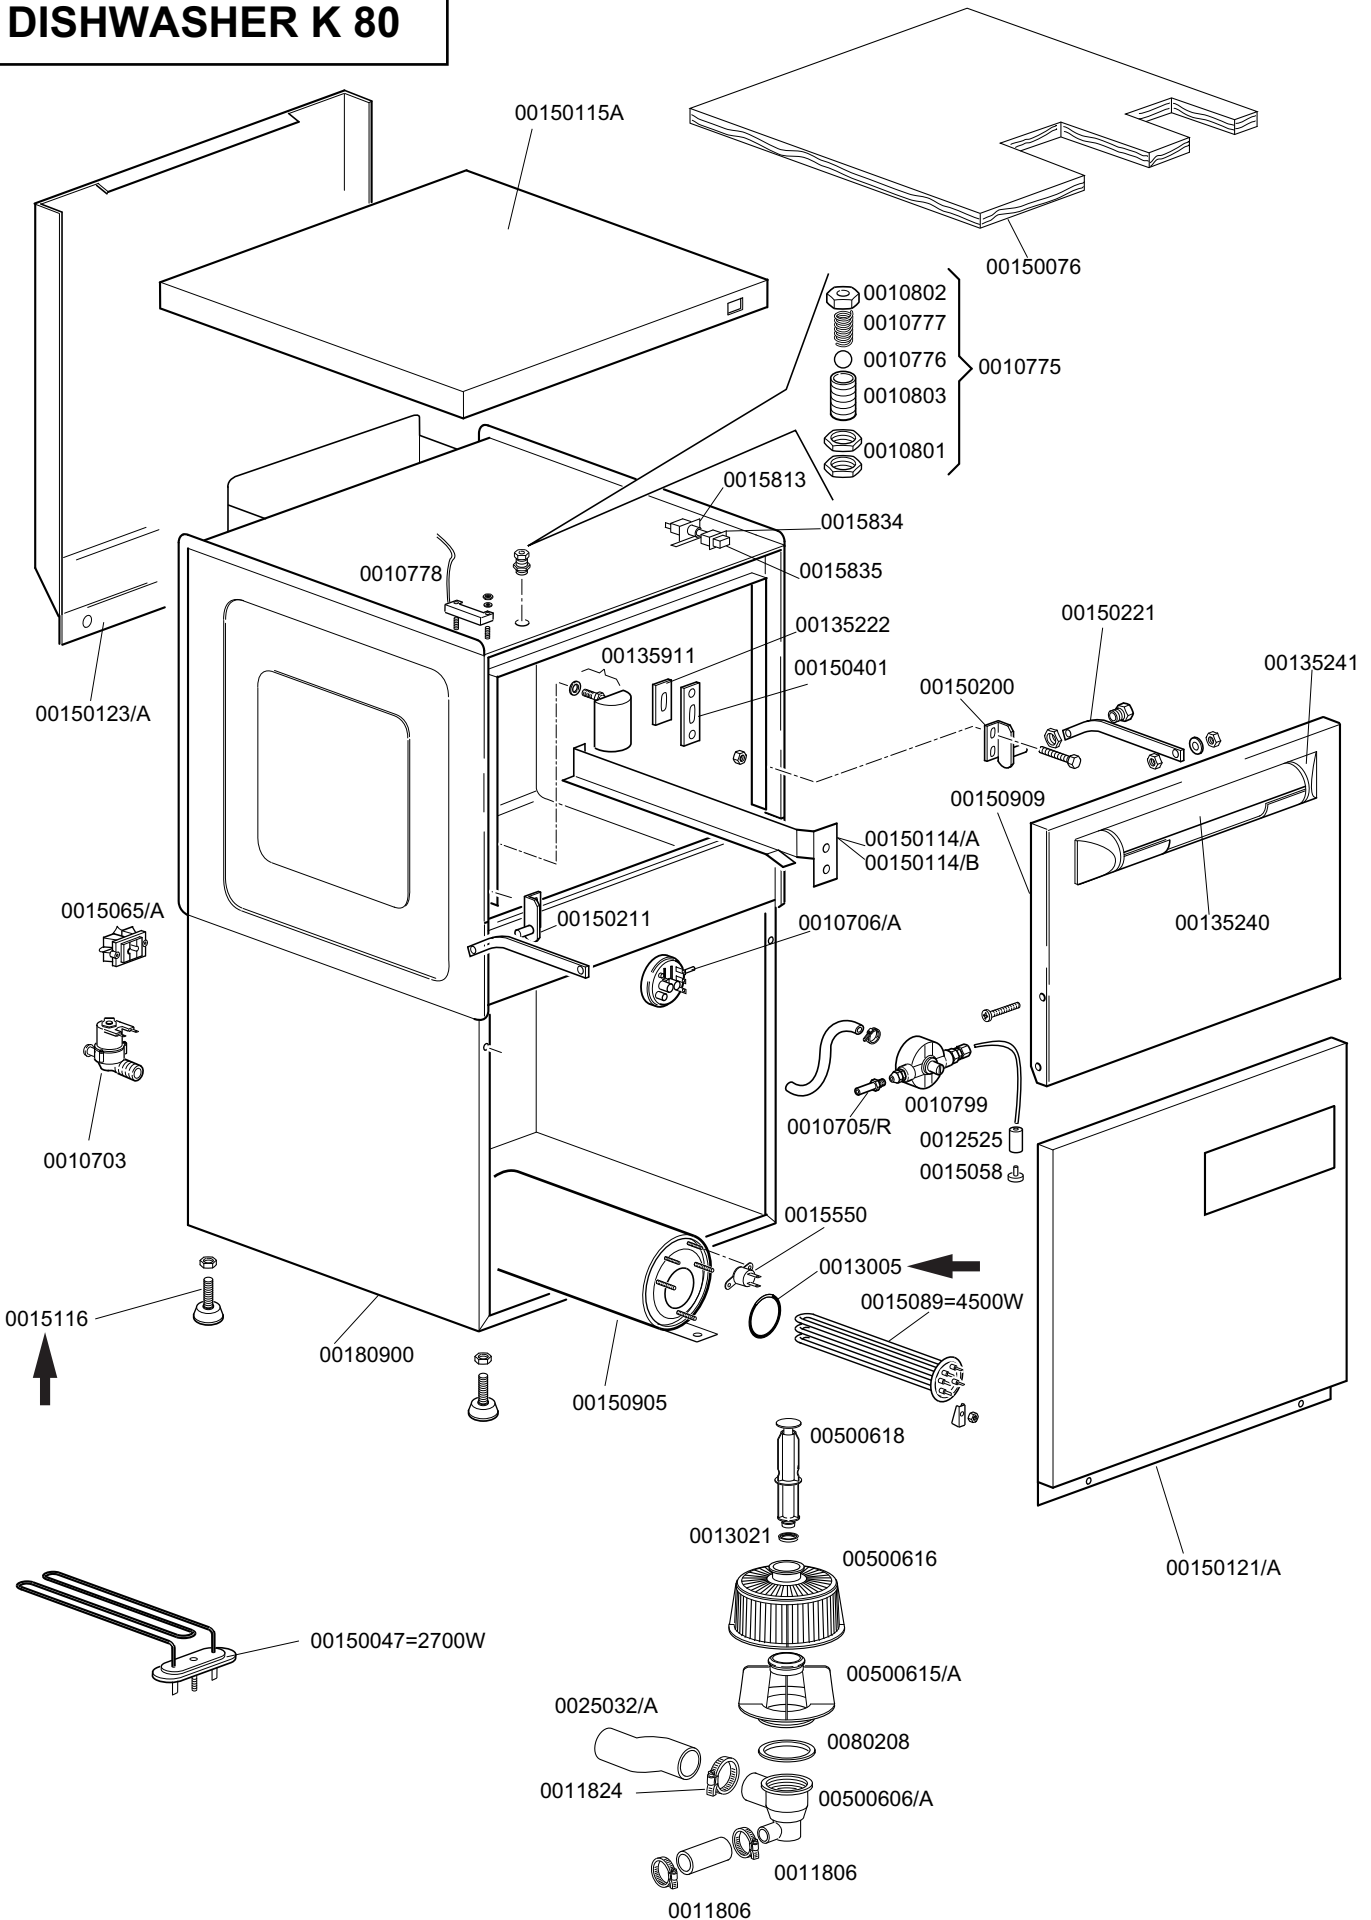

**KROMO**

**TABLE  
KI4440**

**REV  
02**

**DISHWASHER K 80**

<b>KROMO</b>	<b>TABLE</b>	<b>REV</b>
	<b>KI4460</b>	<b>12</b>
<b>DISHWASHER K 45-50-80</b>		
<b>From serial Nr.01000988 on</b>		

REGENERATION / DRAIN PUMP VERSION

<b>KROMO</b>	<b>TABLE</b>	<b>REV</b>
	<b>KI4461</b>	<b>00</b>
<b>DISHWASHER K 45-50-80</b>		

REGENERATION / DRAIN PUMP VERSION