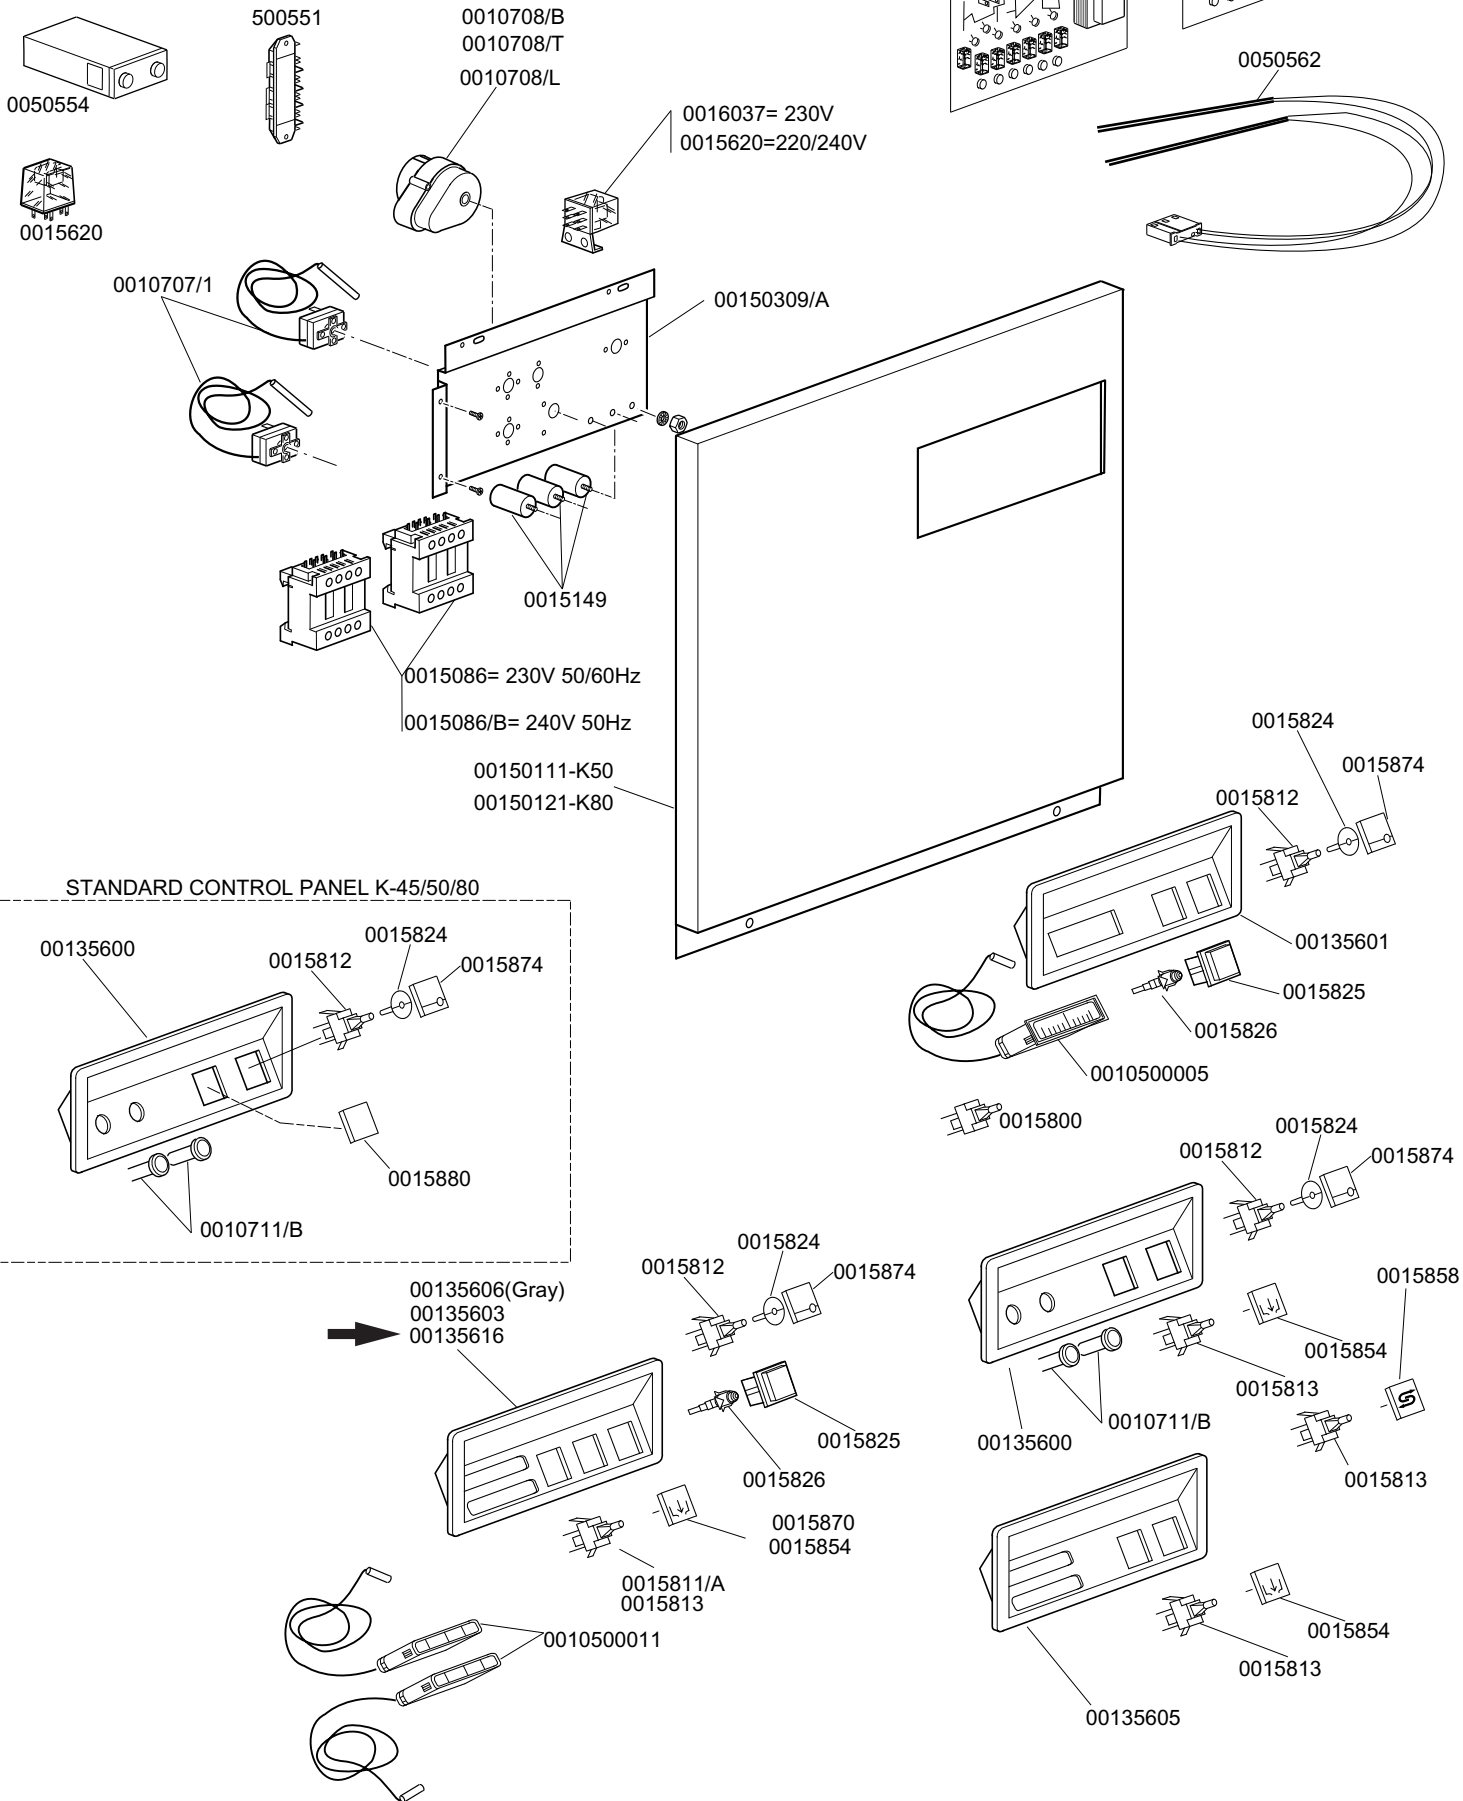

**KROMO**

**TABLE  
KI4440**

**REV  
02**

**DISHWASHER K 80**

<b>KROMO</b>	<b>TABLE</b>	<b>REV</b>
	<b>KI4460</b>	<b>12</b>
<b>DISHWASHER K 45-50-80</b>		
<b>From serial Nr.01000988 on</b>		

REGENERATION / DRAIN PUMP VERSION

<b>KROMO</b>	<b>TABLE</b>	<b>REV</b>
	<b>KI4461</b>	<b>00</b>
<b>DISHWASHER K 45-50-80</b>		

REGENERATION / DRAIN PUMP VERSION