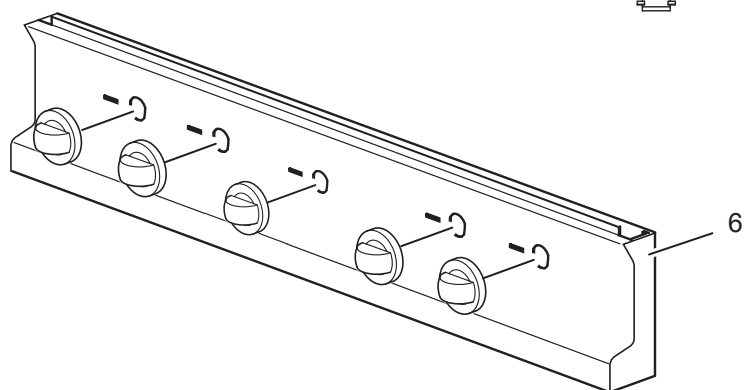

## Listino componenti per pagina 1

1	RIC0004900	PIANO COTTURA EVC477P NO COMP.ELETTRICI PLAN DE CUISSON PLATTE WORK PLANE	
2	RIC0001294  <i><u>Recommended spare parts</u></i>	PIASTRA ELETTRICA 2,5KW CADRE ELECTRIQUE 2,5KW ELEKTRISCHE PLATTE 2,5KW ELECTRIC PLATE 2,5KW	
4	186163	GRIGLIA CAMINO GRILLE POUR CHEMINÉE KAMINROST CHIMNEY GRILL	
5	163603	GIUNZIONE FISSAGGIO PIANO FIXATURE DE PLAN TOPVERBINDUNG TOP CONNECTION	
10	168878  <i><u>Recommended spare parts</u></i>	CORPO MANOPOLA COMMUTATORE POIGNEE COMMUTATEUR UMSCHALTER-KNOPFKOERPER COMMUTATOR KNOB	
11	186713  <i><u>Recommended spare parts</u></i>	ANELLO MANOPOLA COMMUTATORE RING COMMUTATEUR KLEBERING KNEBEL TAKTSCHALTER SWITCH RING	
13	186724  <i><u>Recommended spare parts</u></i>	ANELLO MANOPOLA FORNO RING FOUR KLEBERING KNEBEL BACKOFEN THERMOSTAT OVEN RING	