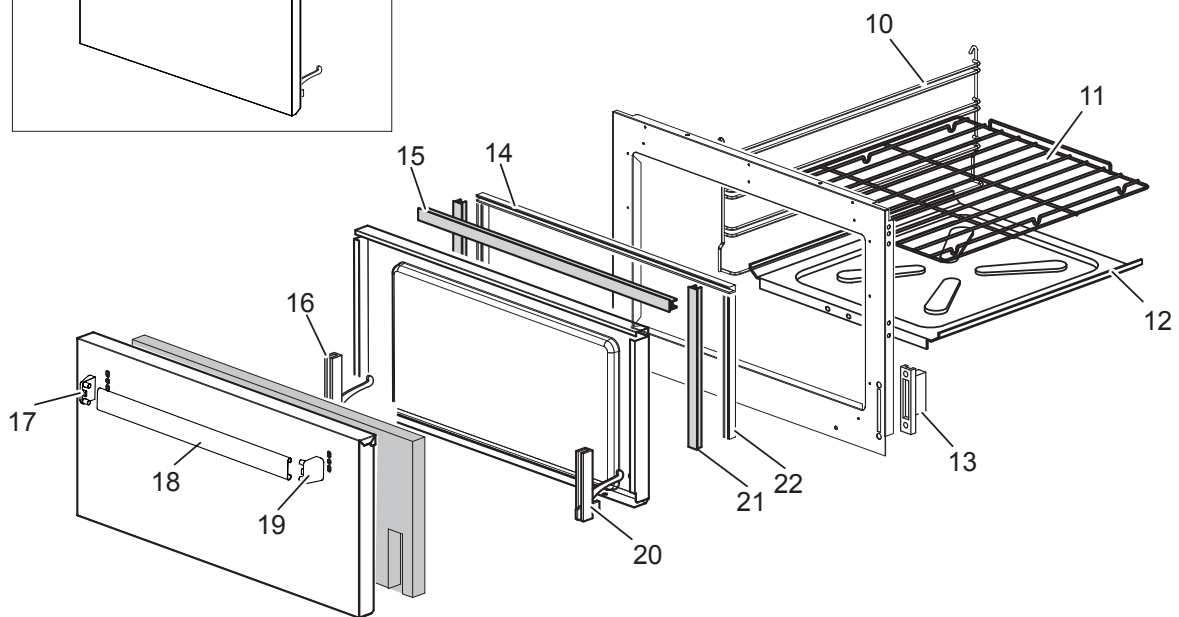

## Listino componenti per pagina 1

1	RIC0004900	PIANO COTTURA EVC477P NO COMP.ELETTRICI PLAN DE CUISSON PLATTE WORK PLANE	
2	RIC0001294  <i><u>Recommended spare parts</u></i>	PIASTRA ELETTRICA 2,5KW CADRE ELECTRIQUE 2,5KW ELEKTRISCHE PLATTE 2,5KW ELECTRIC PLATE 2,5KW	
4	186163	GRIGLIA CAMINO GRILLE POUR CHEMINÉE KAMINROST CHIMNEY GRILL	
5	163603	GIUNZIONE FISSAGGIO PIANO FIXATURE DE PLAN TOPVERBINDUNG TOP CONNECTION	
10	168878  <i><u>Recommended spare parts</u></i>	CORPO MANOPOLA COMMUTATORE POIGNEE COMMUTATEUR UMSCHALTER-KNOPFKOERPER COMMUTATOR KNOB	
11	186713  <i><u>Recommended spare parts</u></i>	ANELLO MANOPOLA COMMUTATORE RING COMMUTATEUR KLEBERING KNEBEL TAKTSCHALTER SWITCH RING	
13	186724  <i><u>Recommended spare parts</u></i>	ANELLO MANOPOLA FORNO RING FOUR KLEBERING KNEBEL BACKOFEN THERMOSTAT OVEN RING	