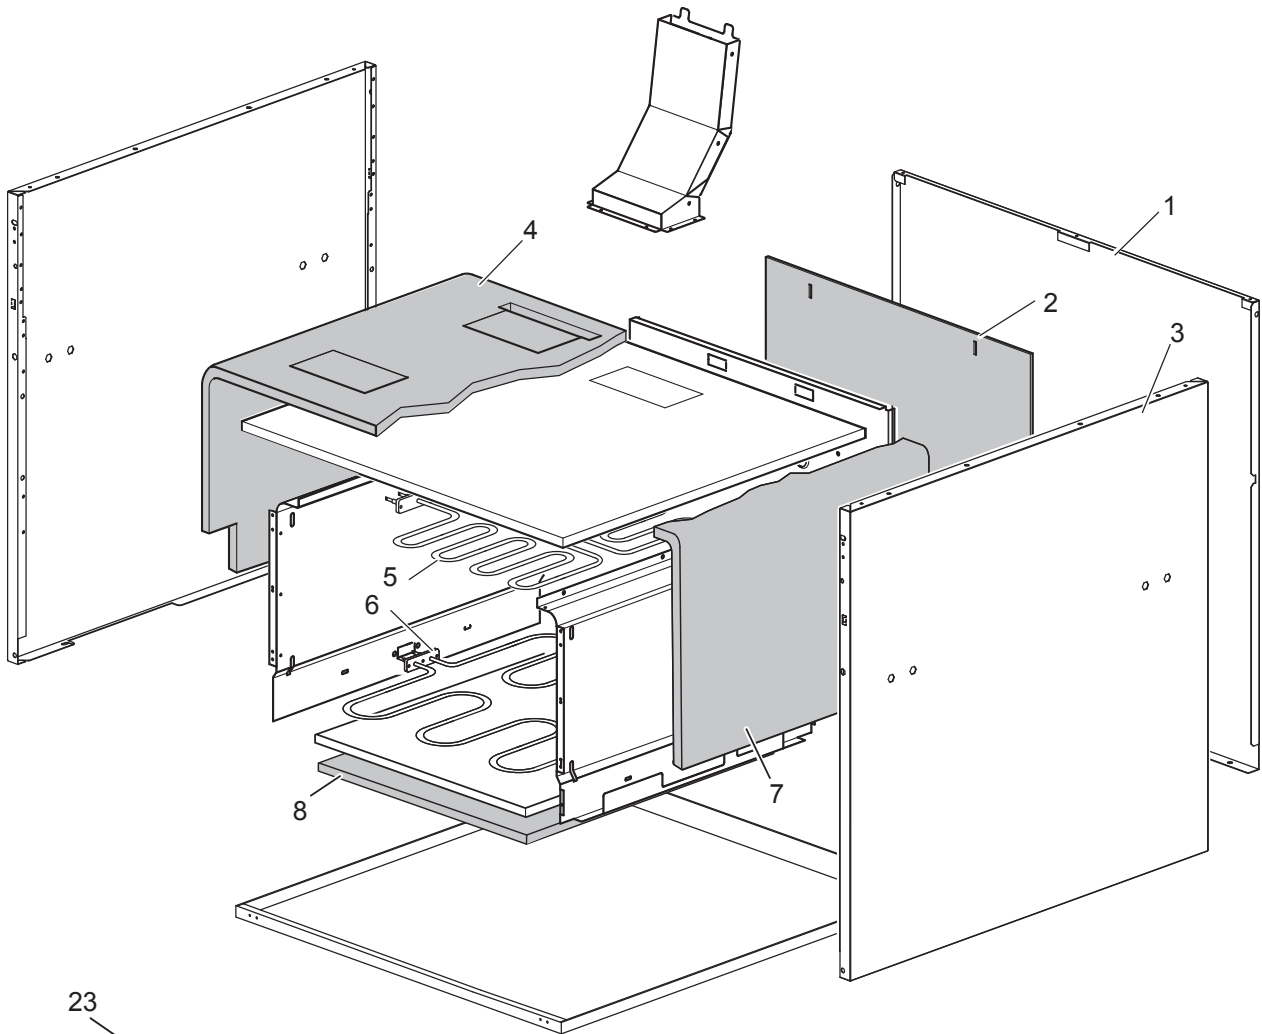

## Listino componenti per pagina 1

1	RIC0004900	PIANO COTTURA EVC477P NO COMP.ELETTRICI PLAN DE CUISSON PLATTE WORK PLANE	
2	RIC0001294  <i><u>Recommended spare parts</u></i>	PIASTRA ELETTRICA 2,5KW CADRE ELECTRIQUE 2,5KW ELEKTRISCHE PLATTE 2,5KW ELECTRIC PLATE 2,5KW	
4	186163	GRIGLIA CAMINO GRILLE POUR CHEMINÉE KAMINROST CHIMNEY GRILL	
5	163603	GIUNZIONE FISSAGGIO PIANO FIXATURE DE PLAN TOPVERBINDUNG TOP CONNECTION	
10	168878  <i><u>Recommended spare parts</u></i>	CORPO MANOPOLA COMMUTATORE POIGNEE COMMUTATEUR UMSCHALTER-KNOPFKOERPER COMMUTATOR KNOB	
11	186713  <i><u>Recommended spare parts</u></i>	ANELLO MANOPOLA COMMUTATORE RING COMMUTATEUR KLEBERING KNEBEL TAKTSCHALTER SWITCH RING	
13	186724  <i><u>Recommended spare parts</u></i>	ANELLO MANOPOLA FORNO RING FOUR KLEBERING KNEBEL BACKOFEN THERMOSTAT OVEN RING	