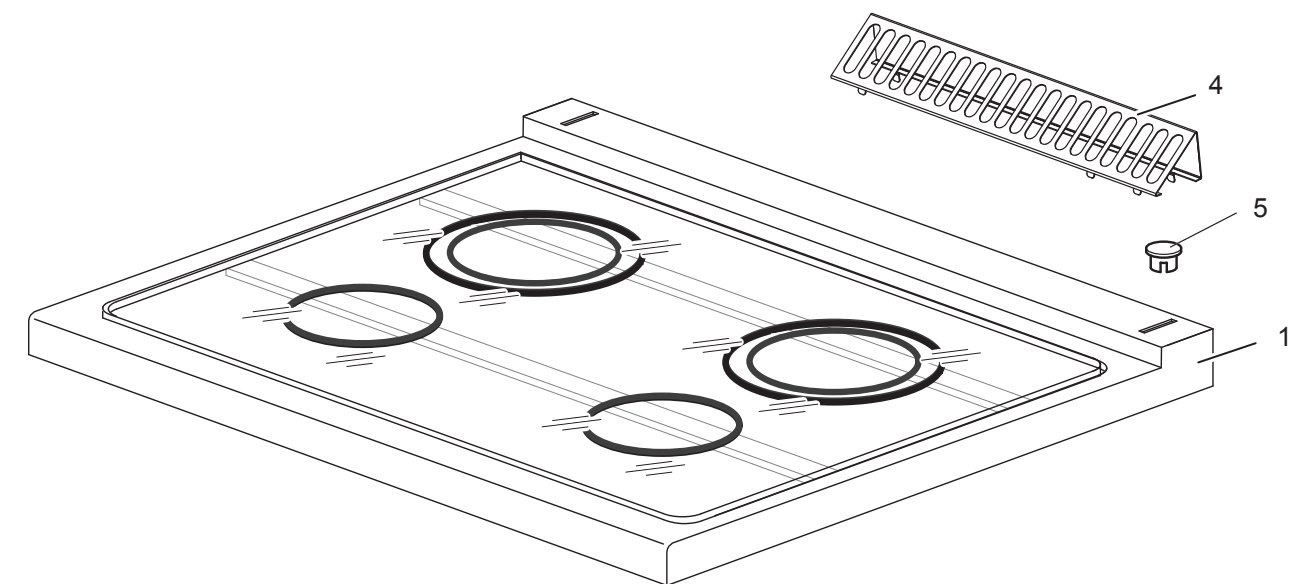

## Listino componenti per pagina 1

1	RIC0004900	PIANO COTTURA EVC477P NO COMP.ELETTRICI PLAN DE CUISSON PLATTE WORK PLANE	
2	RIC0001294  <i><u>Recommended spare parts</u></i>	PIASTRA ELETTRICA 2,5KW CADRE ELECTRIQUE 2,5KW ELEKTRISCHE PLATTE 2,5KW ELECTRIC PLATE 2,5KW	
4	186163	GRIGLIA CAMINO GRILLE POUR CHEMINÉE KAMINROST CHIMNEY GRILL	
5	163603	GIUNZIONE FISSAGGIO PIANO FIXATURE DE PLAN TOPVERBINDUNG TOP CONNECTION	
10	168878  <i><u>Recommended spare parts</u></i>	CORPO MANOPOLA COMMUTATORE POIGNEE COMMUTATEUR UMSCHALTER-KNOPFKOERPER COMMUTATOR KNOB	
11	186713  <i><u>Recommended spare parts</u></i>	ANELLO MANOPOLA COMMUTATORE RING COMMUTATEUR KLEBERING KNEBEL TAKTSCHALTER SWITCH RING	
13	186724  <i><u>Recommended spare parts</u></i>	ANELLO MANOPOLA FORNO RING FOUR KLEBERING KNEBEL BACKOFEN THERMOSTAT OVEN RING	