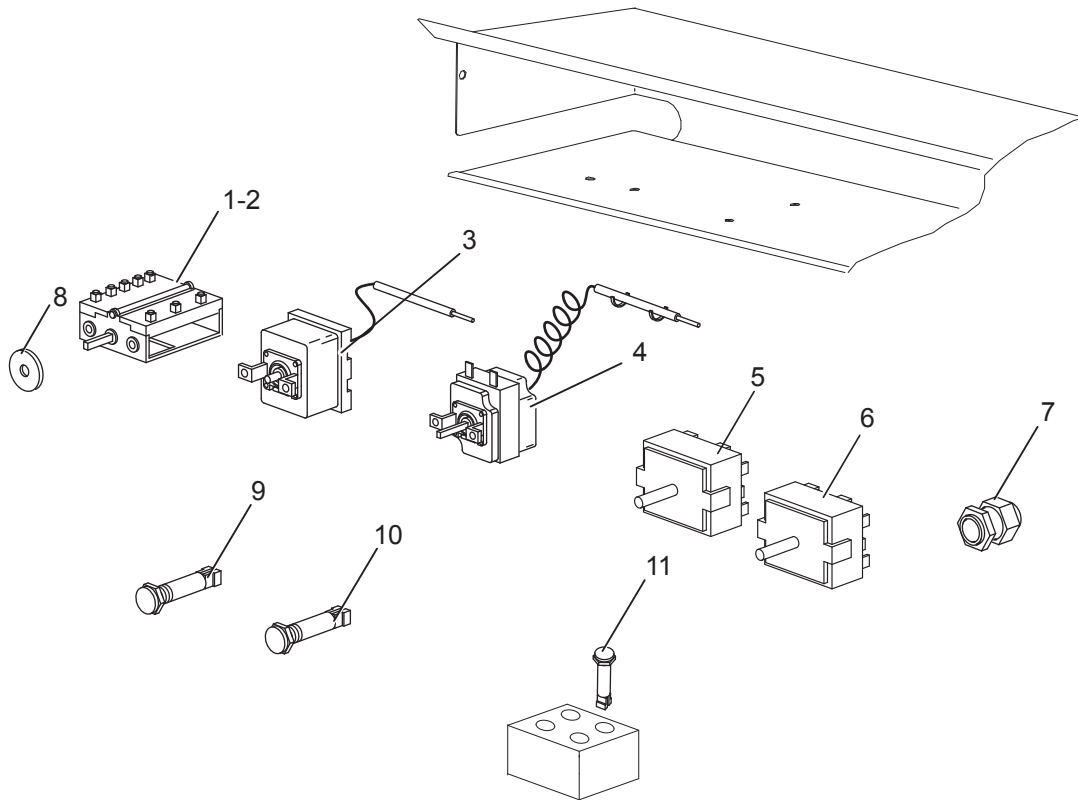

Listino componenti per pagina 3

1	167516 <i><u>Recommended spare parts</u></i>	COMMUTATORE COMMUTATEUR TAKTSCHALTER COMMUTATOR	
3	RTCU600067 <i><u>Recommended spare parts</u></i>	TERMOSTATO DI LAVORO THERMOSTAT DE TRAVAIL ARBEITSTHERMOSTAT WORKING THERMOSTAT	
4	RTCU800152 <i><u>Recommended spare parts</u></i>	TERMOSTATO DI SICUREZZA THERMOSTAT DE SECURITE SICHERHEITSTHERMOSTAT SAFETY THERMOSTAT	
6	RIC0001010 <i><u>Recommended spare parts</u></i>	REGOLATORE D'ENERGIA 2,5KW REGULATEUR D'ENERGIE 2,5KW ENERGIEREGLER 2,5KW ENERGY CONTROL 2,5KW	
7	RTBF800138	F/CAVO PG21 SERRE CABLE PG21 KABELDURCHFÜHRUNG PG21 CHOCK PG21 PRENSA CABO PG21	
8	RTCU800185 <i><u>Recommended spare parts</u></i>	GUARNIZIONE ASTA COMMUTATORE JOINT POUR BARRE DU COMMUTATEUR DICHTUNG WELLE TAKTSCHALTER GASKET FOR COMMUTATOR ROD	
9	166465 <i><u>Recommended spare parts</u></i>	LAMPADINA SPIA VERDE LAMPE TEMOIN VERTE GRUNE KONTROLLEUCHTE GREEN WARNING LIGHT	
10	166466 <i><u>Recommended spare parts</u></i>	LAMPADINA SPIA ARANCIONE LAMPE DE SIGNALATION ORANGE ORANGE KONTROLLEUCHTE ORANGE LAMP LIGHT	
11	RIC0004771	SENSORE CALORE TEMOIN CHALEUR WAERMEFUEHLER HEAT LIGHT