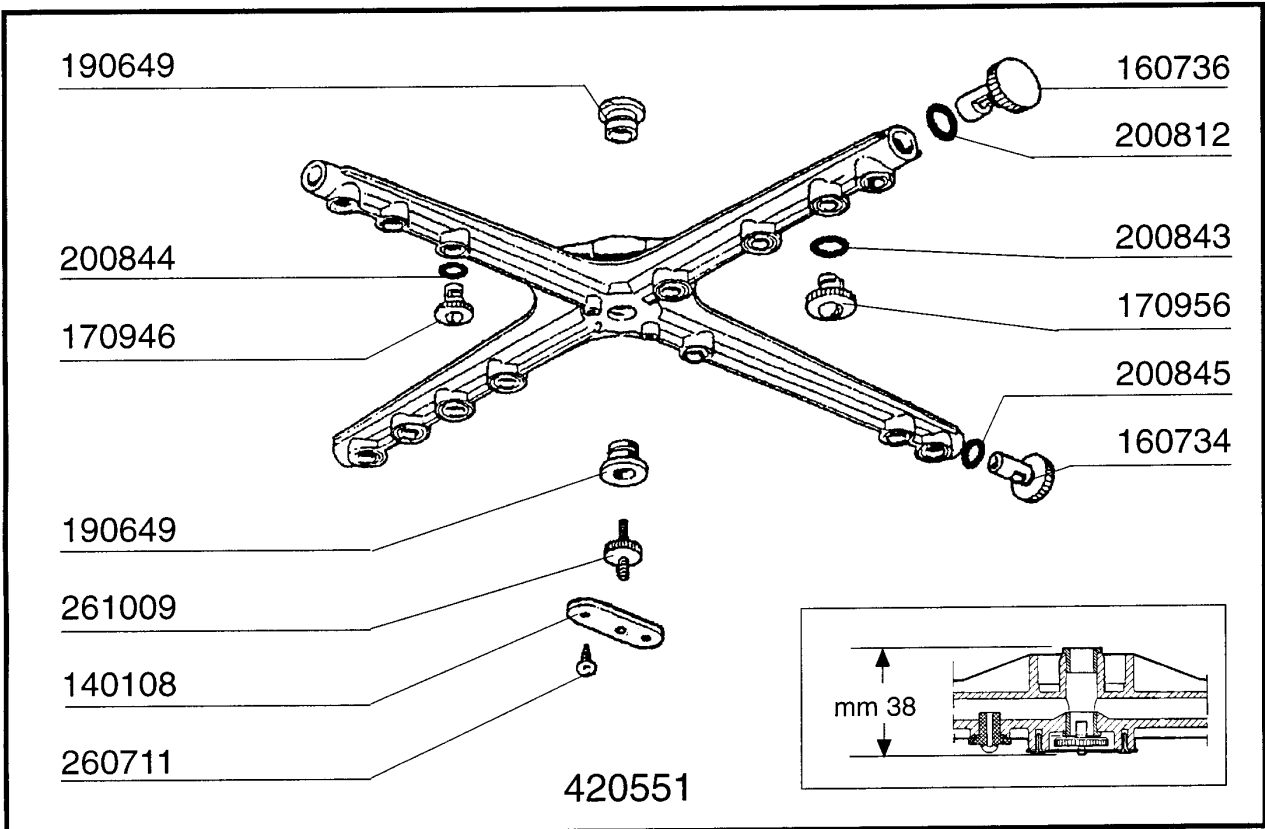

FC 43 FC 43 A

01/94

05 - 1999 S. AG.

Kode	Bezeichnung	Preis
150818	Kabeldurchgang Pg 13,5	
160755	Pfropfen Für Masch.ohne Entkalker	
160772	Pfropfen Für Tür (br-bc-fc)	
160836	Tür-abstandstück Br-bc-fc	
160837	Dichtung Für Zugstange Bc-fc	
160909	Halterung Für Dichtung	
180506	Schnappverschluss Br-bc-fc	
190644	Gesperre Der Türzugstange Br-bc-fc	
200489	Dichtung 81x68x3	
210204	Fuss Fuer B20-10-11-12-15 Ç	
260139	Schraube Te 5x16	
260238	Tb-schraube M4x10 Griffbefestigung	
320388	Abdeckung Br-bc-fc43	
321156	Abdeckung Für Glanzmittelbehälter	
322150	Rechte Führung Bc25-30	
322151	Linke Führung Bc25-30	
322908	Tür Bc30-bc30hr-fc43	
330227	Zugstange Für Tür Br-bc-fc43	
341460	Karosserie Bc30-fc43	
341921	Türstift Für Bc-br	
341922	Stift Für Zugstange Br-bc	
351259	Zentrale Fronttafel Br-bc-fc43	
351525	Undere Fronttafel Fc43	
390138	Untere Rückpanel Br/bc20-25	
390141	Hinterere Tafel Bc30/fc43	
390142	Untere Abdeckung Br-bc-fc43	
411004	Dauermagnet Für Tür Mikroschalter B	
441107	Scharniere Br-bc-fc Linke	
441108	Scharniere Br-bc-fc Recht	
460360	Fc43 Platte	
460361	Platte Fc43a	

FC43 - Seite 3 - Wasch-und Nachspülarne Legende

Kode	Bezeichnung	Preis
140108	Winkel Für Befestigungsschraube	
160734	Pfropfen F.nachspuelarm	
160736	Pfropfen V.wascharm F45	
170946	Nachspüldüse /nachspülarm B-f	
170956	Waschdüse / Spülarm B-f20	
190649	Buchse Obere Wascharm (gläseresp.)	
200812	O-ring 1,78x17,17x20,73	
200843	Or Dichtung 2x13x17	
200844	Or Dichtung 2x9,5x13,5	
200845	Or Dichtung 109 2,62x9,13x14,37	
260711	Schraube 4,2x13	
261009	Befestig.schraube F.spuelarm	
420531	Plastikwasch-naschspülarm F20-b	
420551	Obere Wascharm (gläserespüler)	