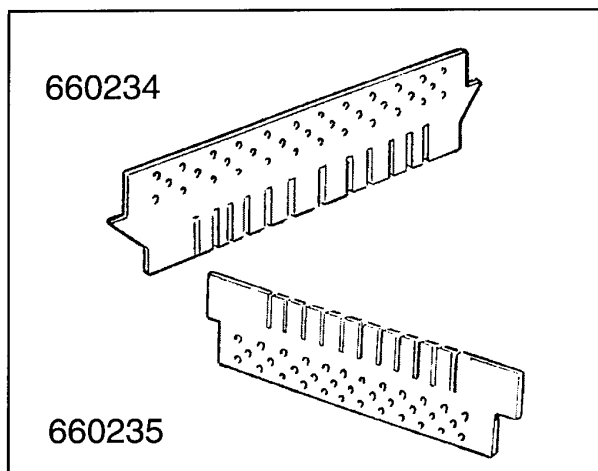

200816

190803

440405

340483

Kode	Bezeichnung	Preis
520131	Korb F.glaeser F20 Oesterreich	
520611	Einsatz Für Sektgläser	
660234	Oberer Einsatz Für 16-25-36 Gläser	
660235	Unterer Einsatz Für 16-25-36 Gläser	
660519	2-teilige Köcher	
660712	Basis Korb 400x400	
660713	Tellerkorb 400x400	