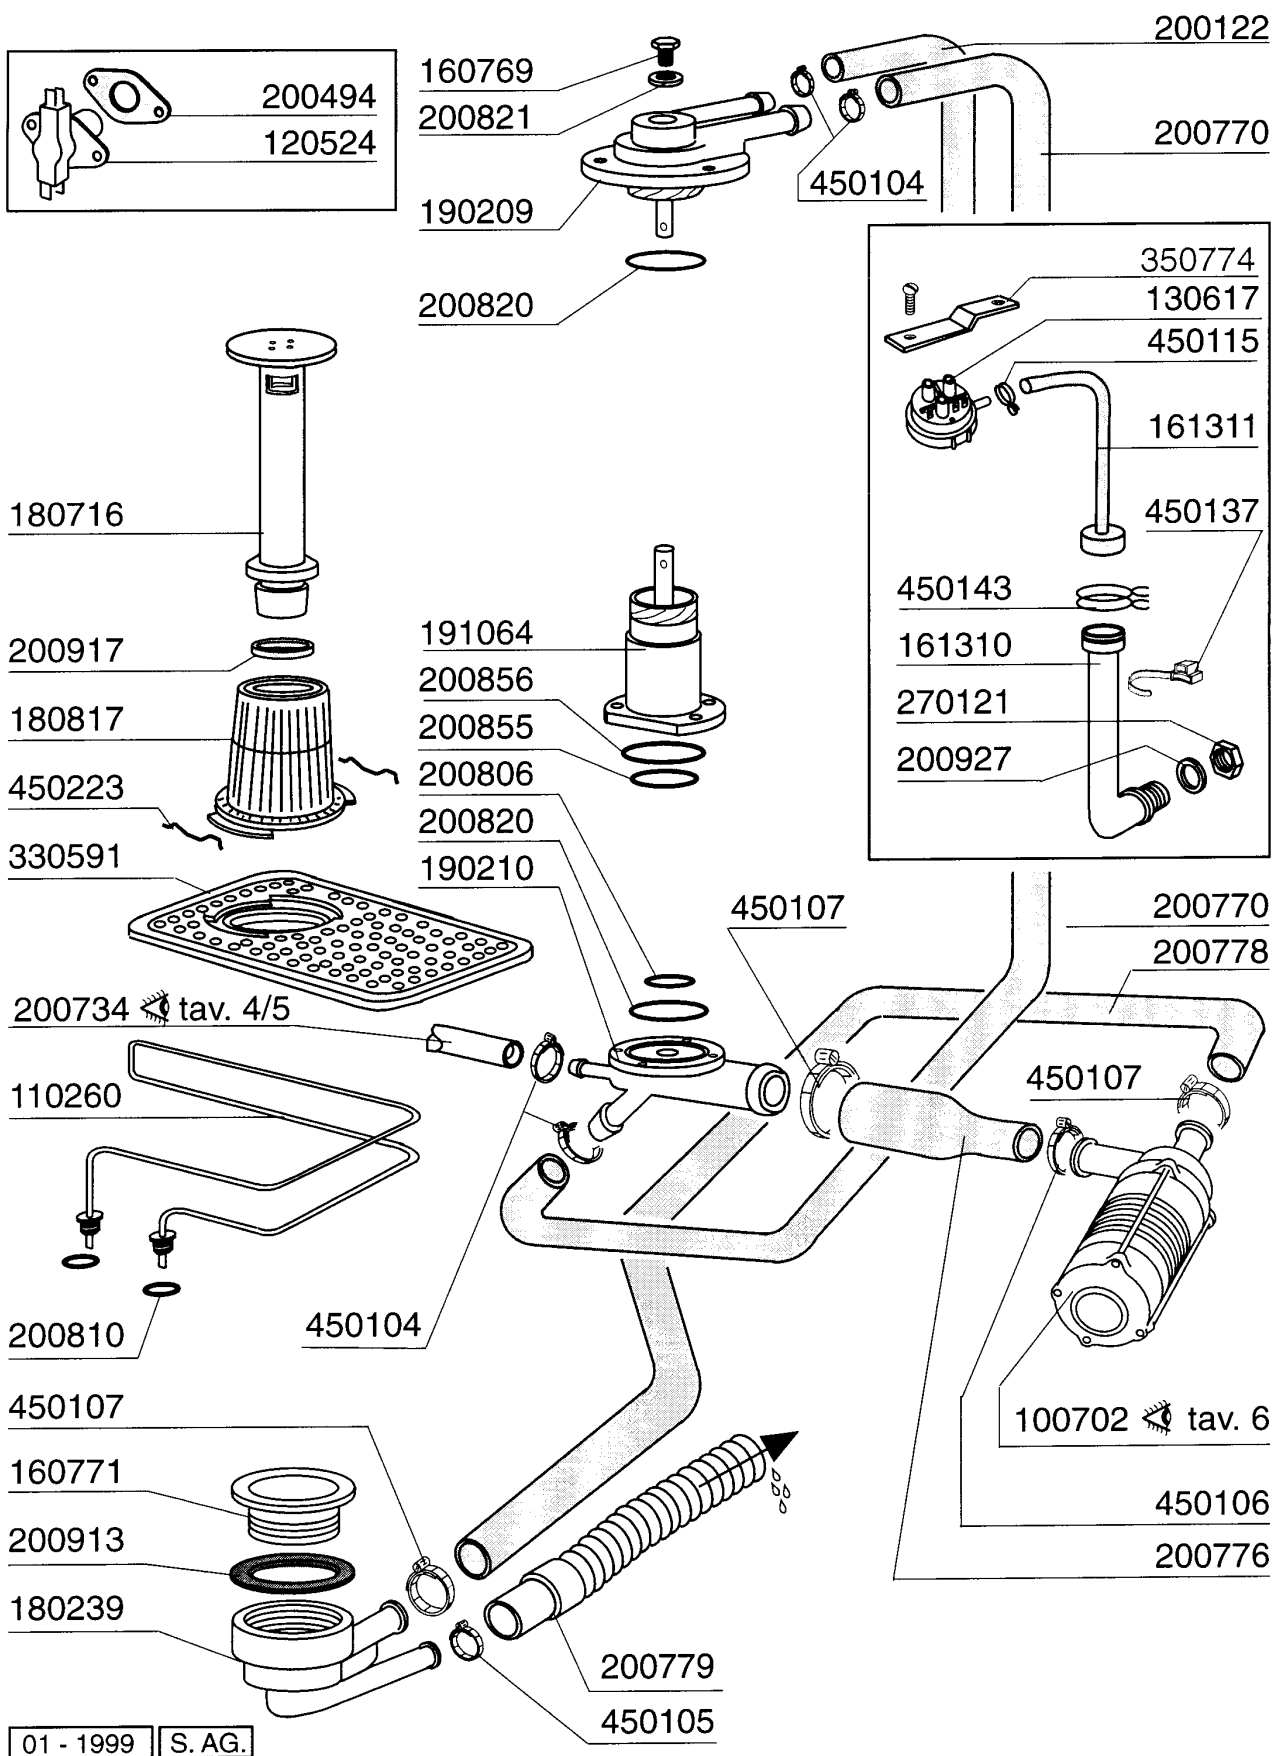

**FC43 - Gläserpülmaschinen
Tafelliste**

1	Karosserie
2	Tank
3	Wasch-und Nachspülarme
4	Nachspülgruppe
5	Waschpumpe
6	E-Tafel
7	Klarspüler-dosiergerät
8	Korb
9	Laugenpumpe
10	Spülmittelpumpe

PARTI DI RICAMBIO
PIECES DETACHEES
SPARE PARTS
ERSATZTEILE
LISTA DE RECAMBIOS

FC 43 FC 43 A

01/94

05 - 1999 S. AG.

Kode	Bezeichnung	Preis
150818	Kabeldurchgang Pg 13,5	
160755	Pfropfen Für Masch.ohne Entkalker	
160772	Pfropfen Für Tür (br-bc-fc)	
160836	Tür-abstandstück Br-bc-fc	
160837	Dichtung Für Zugstange Bc-fc	
160909	Halterung Für Dichtung	
180506	Schnappverschluss Br-bc-fc	
190644	Gesperre Der Türzugstange Br-bc-fc	
200489	Dichtung 81x68x3	
210204	Fuss Fuer B20-10-11-12-15 Ç	
260139	Schraube Te 5x16	
260238	Tb-schraube M4x10 Griffbefestigung	
320388	Abdeckung Br-bc-fc43	
321156	Abdeckung Für Glanzmittelbehälter	
322150	Rechte Führung Bc25-30	
322151	Linke Führung Bc25-30	
322908	Tür Bc30-bc30hr-fc43	
330227	Zugstange Für Tür Br-bc-fc43	
341460	Karosserie Bc30-fc43	
341921	Türstift Für Bc-br	
341922	Stift Für Zugstange Br-bc	
351259	Zentrale Fronttafel Br-bc-fc43	
351525	Undere Fronttafel Fc43	
390138	Untere Rückpanel Br/bc20-25	
390141	Hinterere Tafel Bc30/fc43	
390142	Untere Abdeckung Br-bc-fc43	
411004	Dauermagnet Für Tür Mikroschalter B	
441107	Scharniere Br-bc-fc Linke	
441108	Scharniere Br-bc-fc Recht	
460360	Fc43 Platte	
460361	Platte Fc43a	

FC43 - Seite 3 - Wasch-und Nachspülarne Legende

Kode	Bezeichnung	Preis
140108	Winkel Für Befestigungsschraube	
160734	Pfropfen F.nachspuelarm	
160736	Pfropfen V.wascharm F45	
170946	Nachspüldüse /nachspülarm B-f	
170956	Waschdüse / Spülarm B-f20	
190649	Buchse Obere Wascharm (gläseresp.)	
200812	O-ring 1,78x17,17x20,73	
200843	Or Dichtung 2x13x17	
200844	Or Dichtung 2x9,5x13,5	
200845	Or Dichtung 109 2,62x9,13x14,37	
260711	Schraube 4,2x13	
261009	Befestig.schraube F.spuelarm	
420531	Plastikwasch-naschspülarm F20-b	
420551	Obere Wascharm (gläserespüler)	