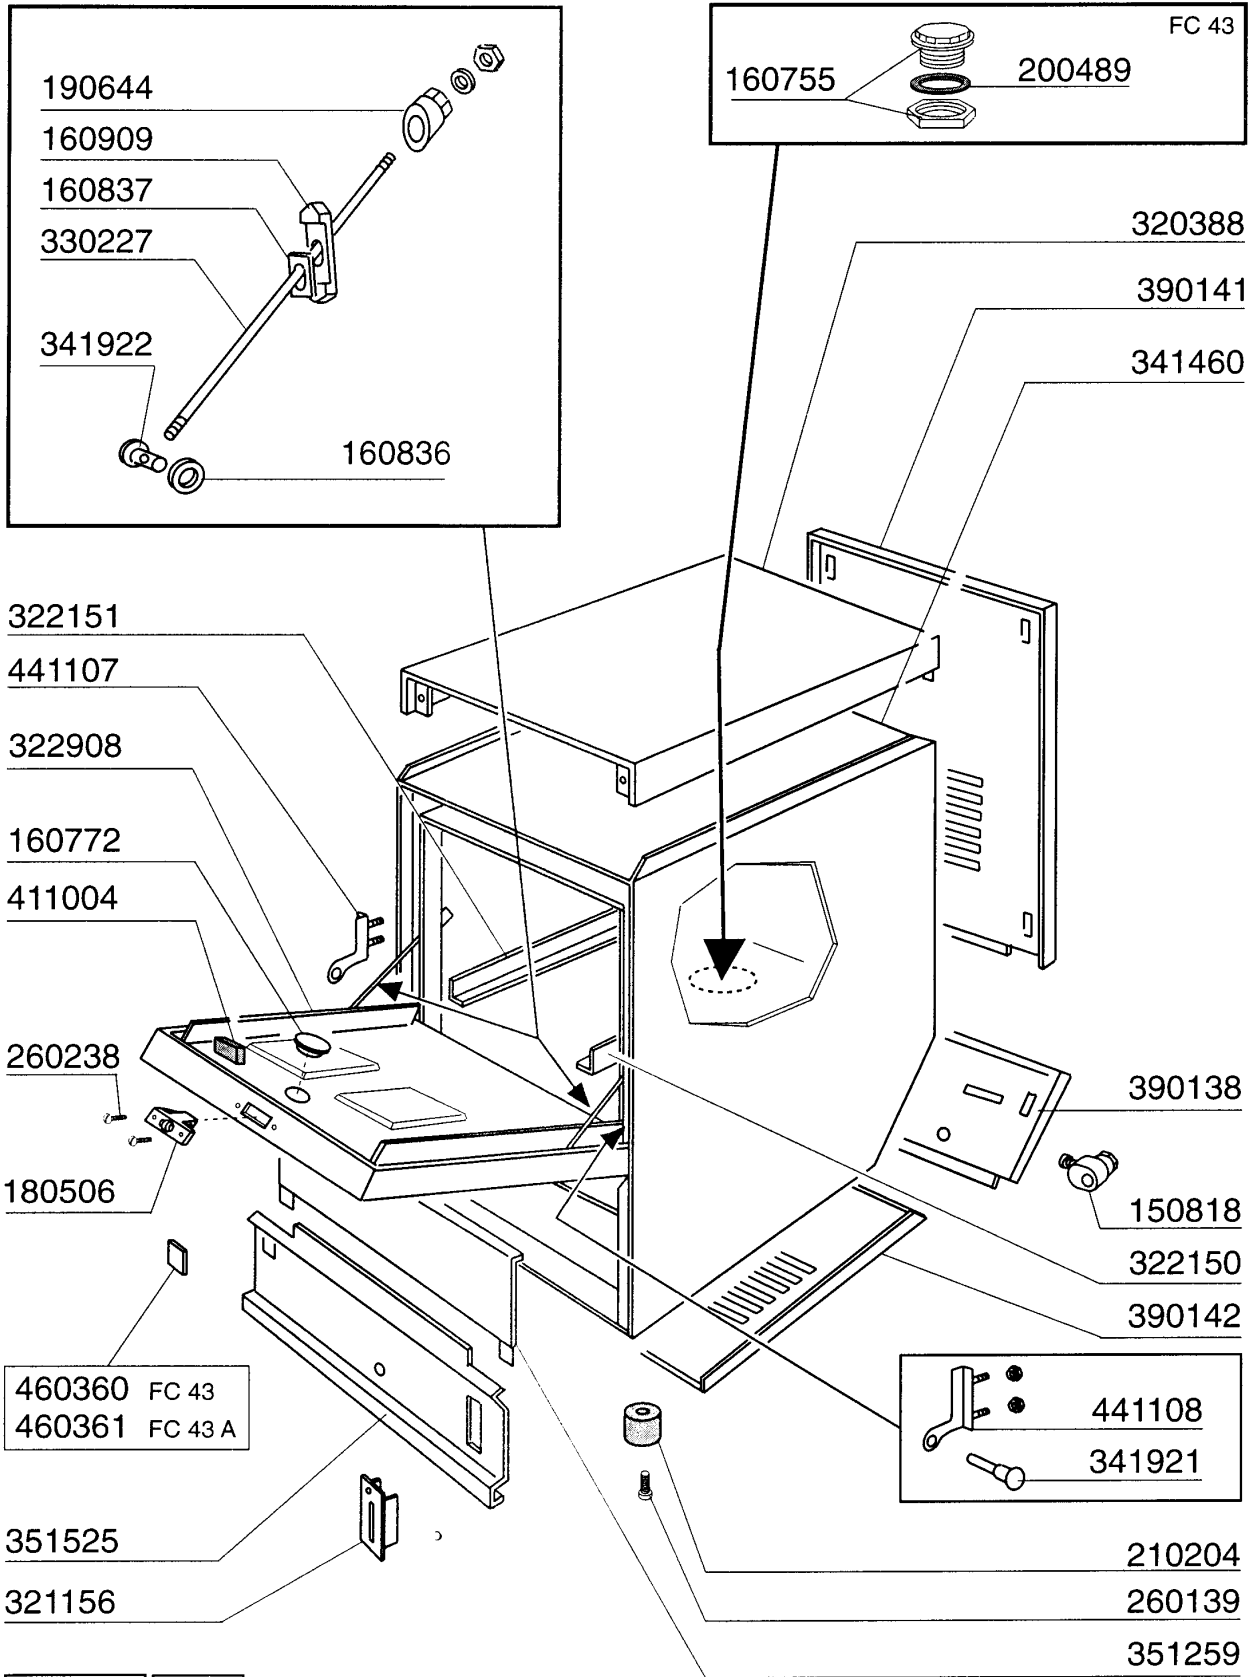

**FC43 - Gläserpülmaschinen
Tafelliste**

1	Karosserie
2	Tank
3	Wasch-und Nachspülarme
4	Nachspülgruppe
5	Waschpumpe
6	E-Tafel
7	Klarspüler-dosiergerät
8	Korb
9	Laugenpumpe
10	Spülmittelpumpe

PARTI DI RICAMBIO
PIECES DETACHEES
SPARE PARTS
ERSATZTEILE
LISTA DE RECAMBIOS

FC 43 FC 43 A

01/94

05 - 1999 S. AG.

Kode	Bezeichnung	Preis
150818	Kabeldurchgang Pg 13,5	
160755	Pfropfen Für Masch.ohne Entkalker	
160772	Pfropfen Für Tür (br-bc-fc)	
160836	Tür-abstandstück Br-bc-fc	
160837	Dichtung Für Zugstange Bc-fc	
160909	Halterung Für Dichtung	
180506	Schnappverschluss Br-bc-fc	
190644	Gesperre Der Türzugstange Br-bc-fc	
200489	Dichtung 81x68x3	
210204	Fuss Fuer B20-10-11-12-15 Ç	
260139	Schraube Te 5x16	
260238	Tb-schraube M4x10 Griffbefestigung	
320388	Abdeckung Br-bc-fc43	
321156	Abdeckung Für Glanzmittelbehälter	
322150	Rechte Führung Bc25-30	
322151	Linke Führung Bc25-30	
322908	Tür Bc30-bc30hr-fc43	
330227	Zugstange Für Tür Br-bc-fc43	
341460	Karosserie Bc30-fc43	
341921	Türstift Für Bc-br	
341922	Stift Für Zugstange Br-bc	
351259	Zentrale Fronttafel Br-bc-fc43	
351525	Undere Fronttafel Fc43	
390138	Untere Rückpanel Br/bc20-25	
390141	Hinterere Tafel Bc30/fc43	
390142	Untere Abdeckung Br-bc-fc43	
411004	Dauermagnet Für Tür Mikroschalter B	
441107	Scharniere Br-bc-fc Linke	
441108	Scharniere Br-bc-fc Recht	
460360	Fc43 Platte	
460361	Platte Fc43a	