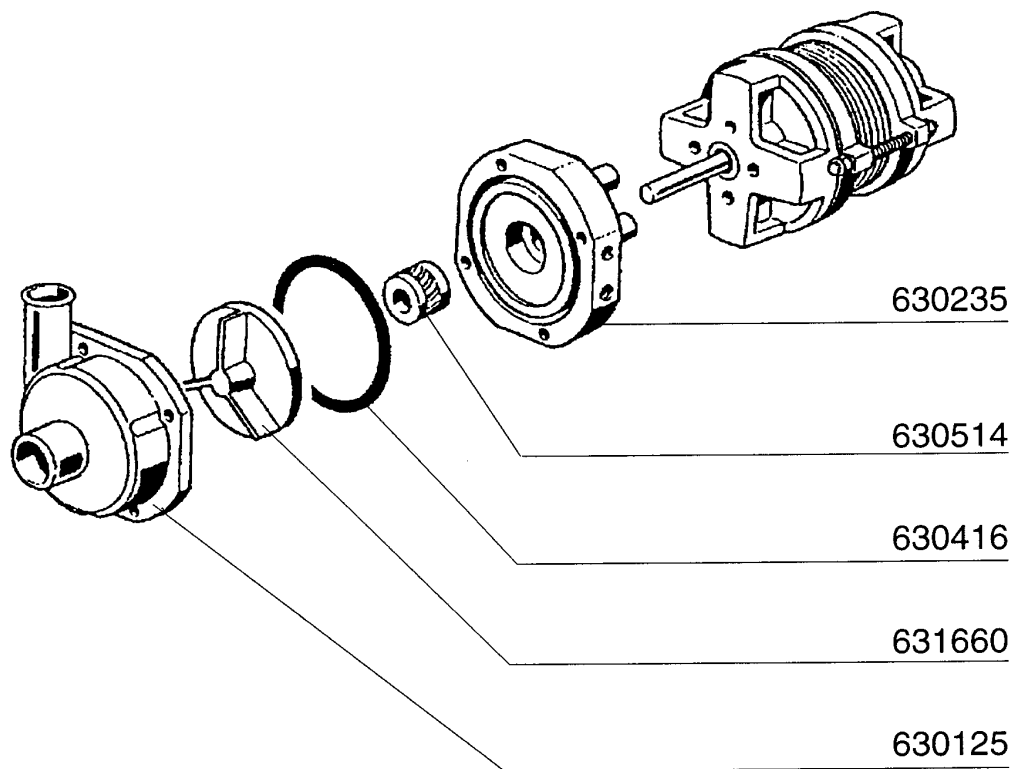

100702 220/240 V 50 Hz HP 0,3 Kw 0,22