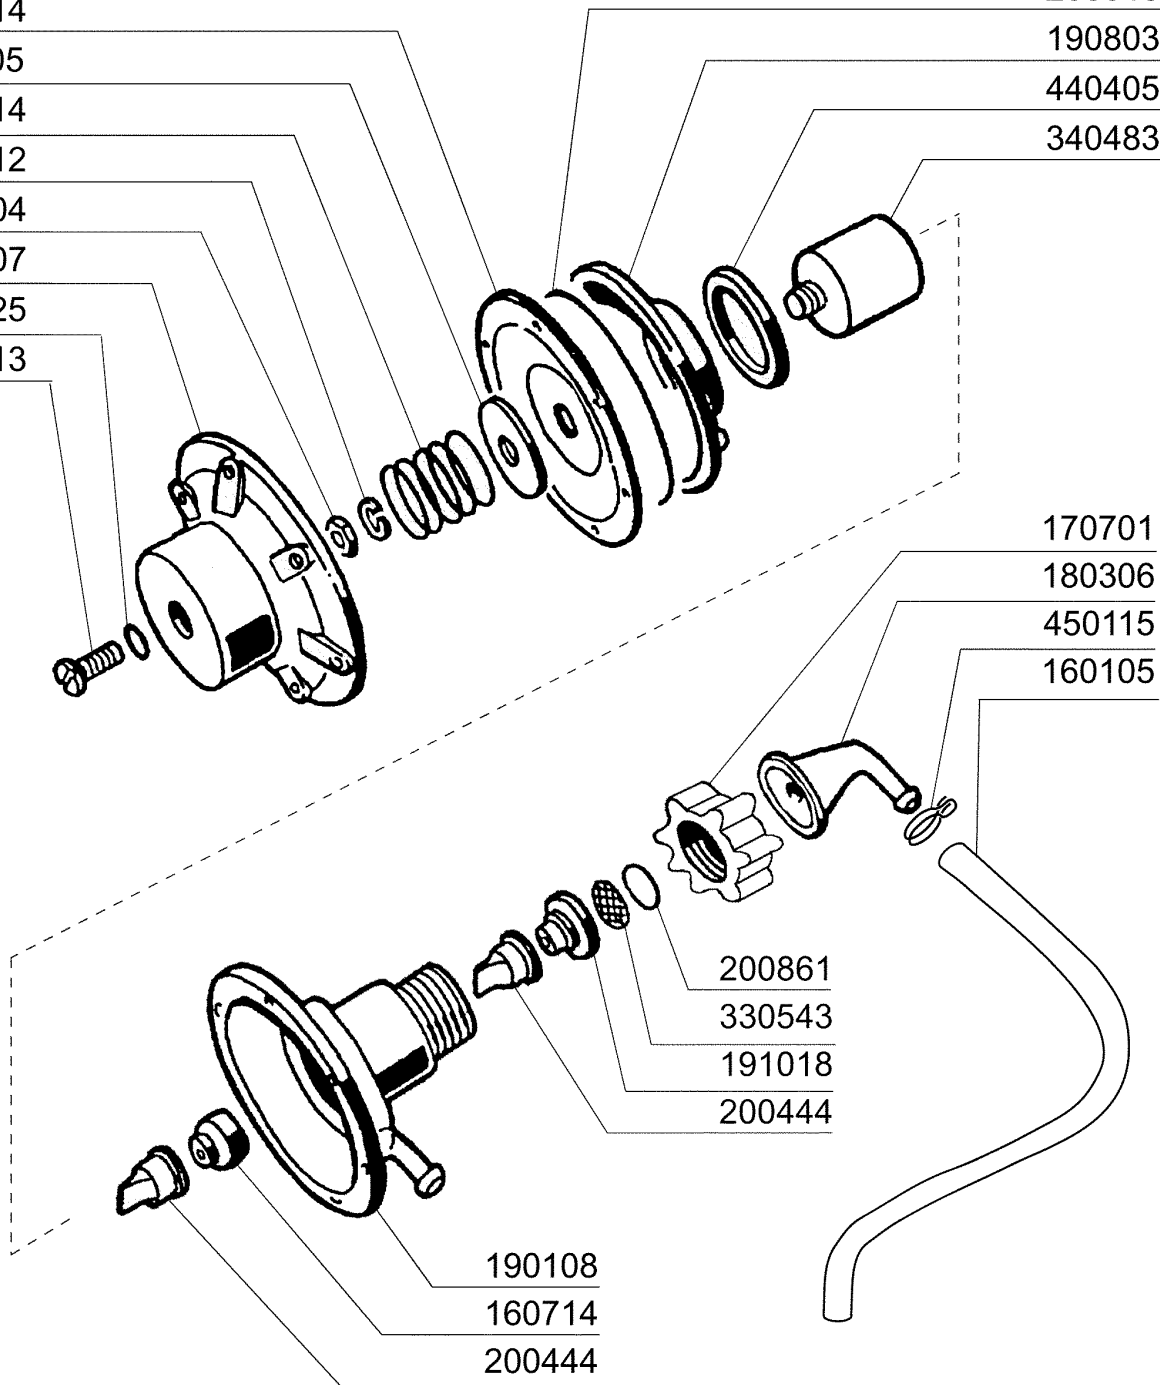

630614

381105

450214

260512

260404

190107

200825

260213

200816

190803

440405

340483

Kode	Bezeichnung	Preis
520131	Korb F.glaeser F20 Oesterreich	
520611	Einsatz Für Sektgläser	
660234	Oberer Einsatz Für 16-25-36 Gläser	
660235	Unterer Einsatz Für 16-25-36 Gläser	
660519	2-teilige Köcher	
660712	Basis Korb 400x400	
660713	Tellerkorb 400x400	