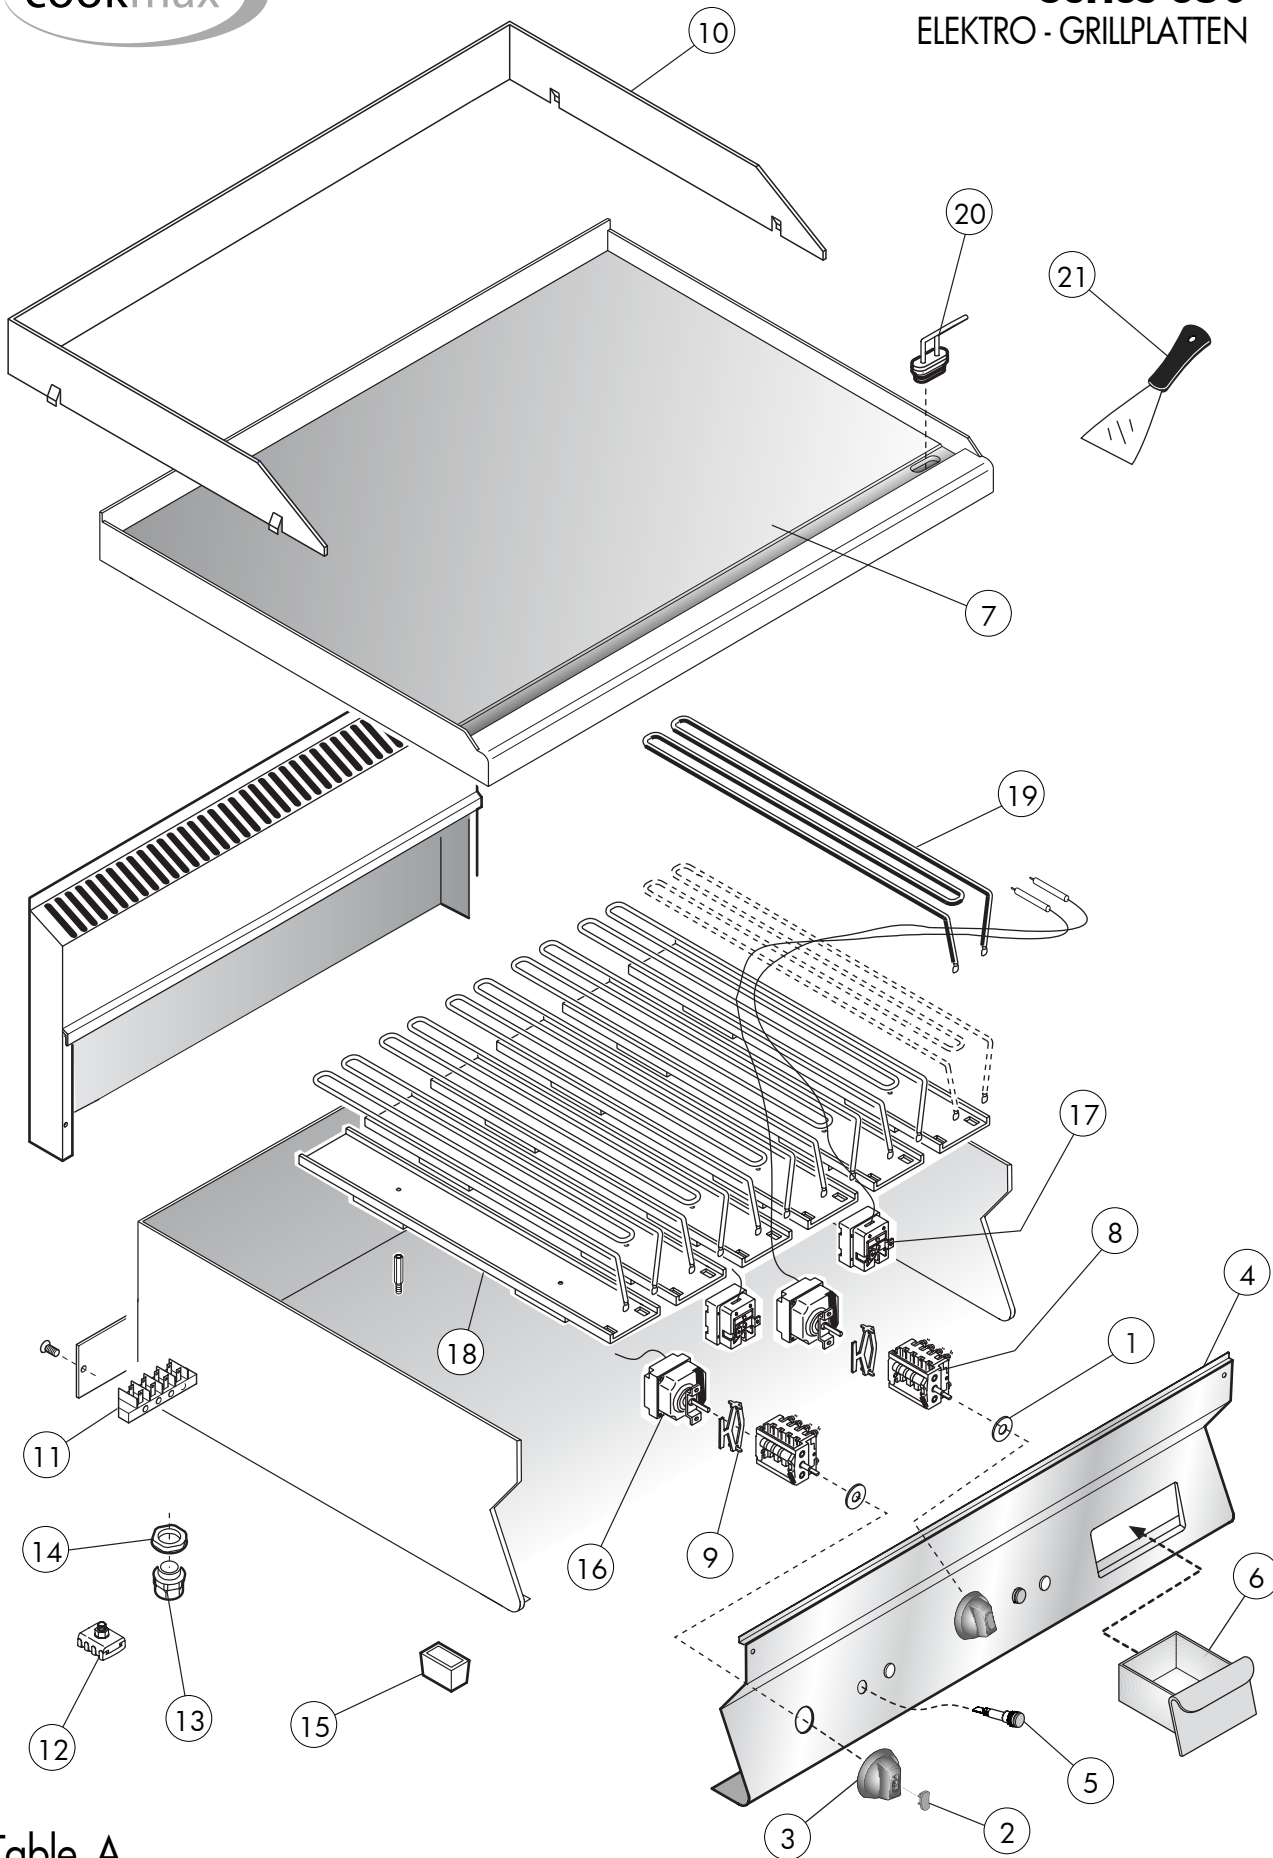

Kochgeräte Serie 650 Elektro-Grillplatte

Artikel-Nr. 123113 (OFT66EL)

Explosionszeichnung / Ersatzteile

Bitte bei Ersatzteilbestellung immer Artikelnummer und Seriennummer mit angeben!

Table_A

EDITION 01 2012

0952859 **OFT 66 EL**

Series 650
Elektro-grillplatten

Table_A

POS.	CODE	PIECES	BESCHREIBUNG	DATA	C
1	CR0587650	2	DICHTUNG AM ENERGIEREGLERS		
2	CR0842400	2	KORK		
3	CR0842420	2	DREHKNOPF		
4	CR0930470	1	FRONTBLENDE		
5	CR0587500	2	ORANGE LEUCHTE		
6	CR0930650	1	SCHUBFACH		
7	CR0849910	1	PLATTE FRY-TOP GLATT - M60		
8	MA710300	2	SCHALTER EGO		
9	MA921200	2	HALTERUNG EGO		
10	MA1044315000	1	ANTISPRITZBORD		
11	MA1037104000	1	6-POLIGE KLEMMLEISTE		
12	MA1878400	1	KAMMKLEMMLEISTE		
13	MA1037112400	1	KABELPRESSE		
14	MA1037114500	1	GEGENMUTTER		
15	MA1036021613	4	FUSS		
16	MA1309115	1	THERMOSTAT 0-300°C		
17	MA1878500	1	SICHERHEITSTERMOSTAT 360°C EGO		
18	MA1943200	6	HEIZUNGSTRÄGERGEHÄUSE		
19	MA1037300713	6	HEIZUNG 1300W 230V		
20	MA97313000	1	STOPFEN		
21	MA1030000600	1	KRAPZER		