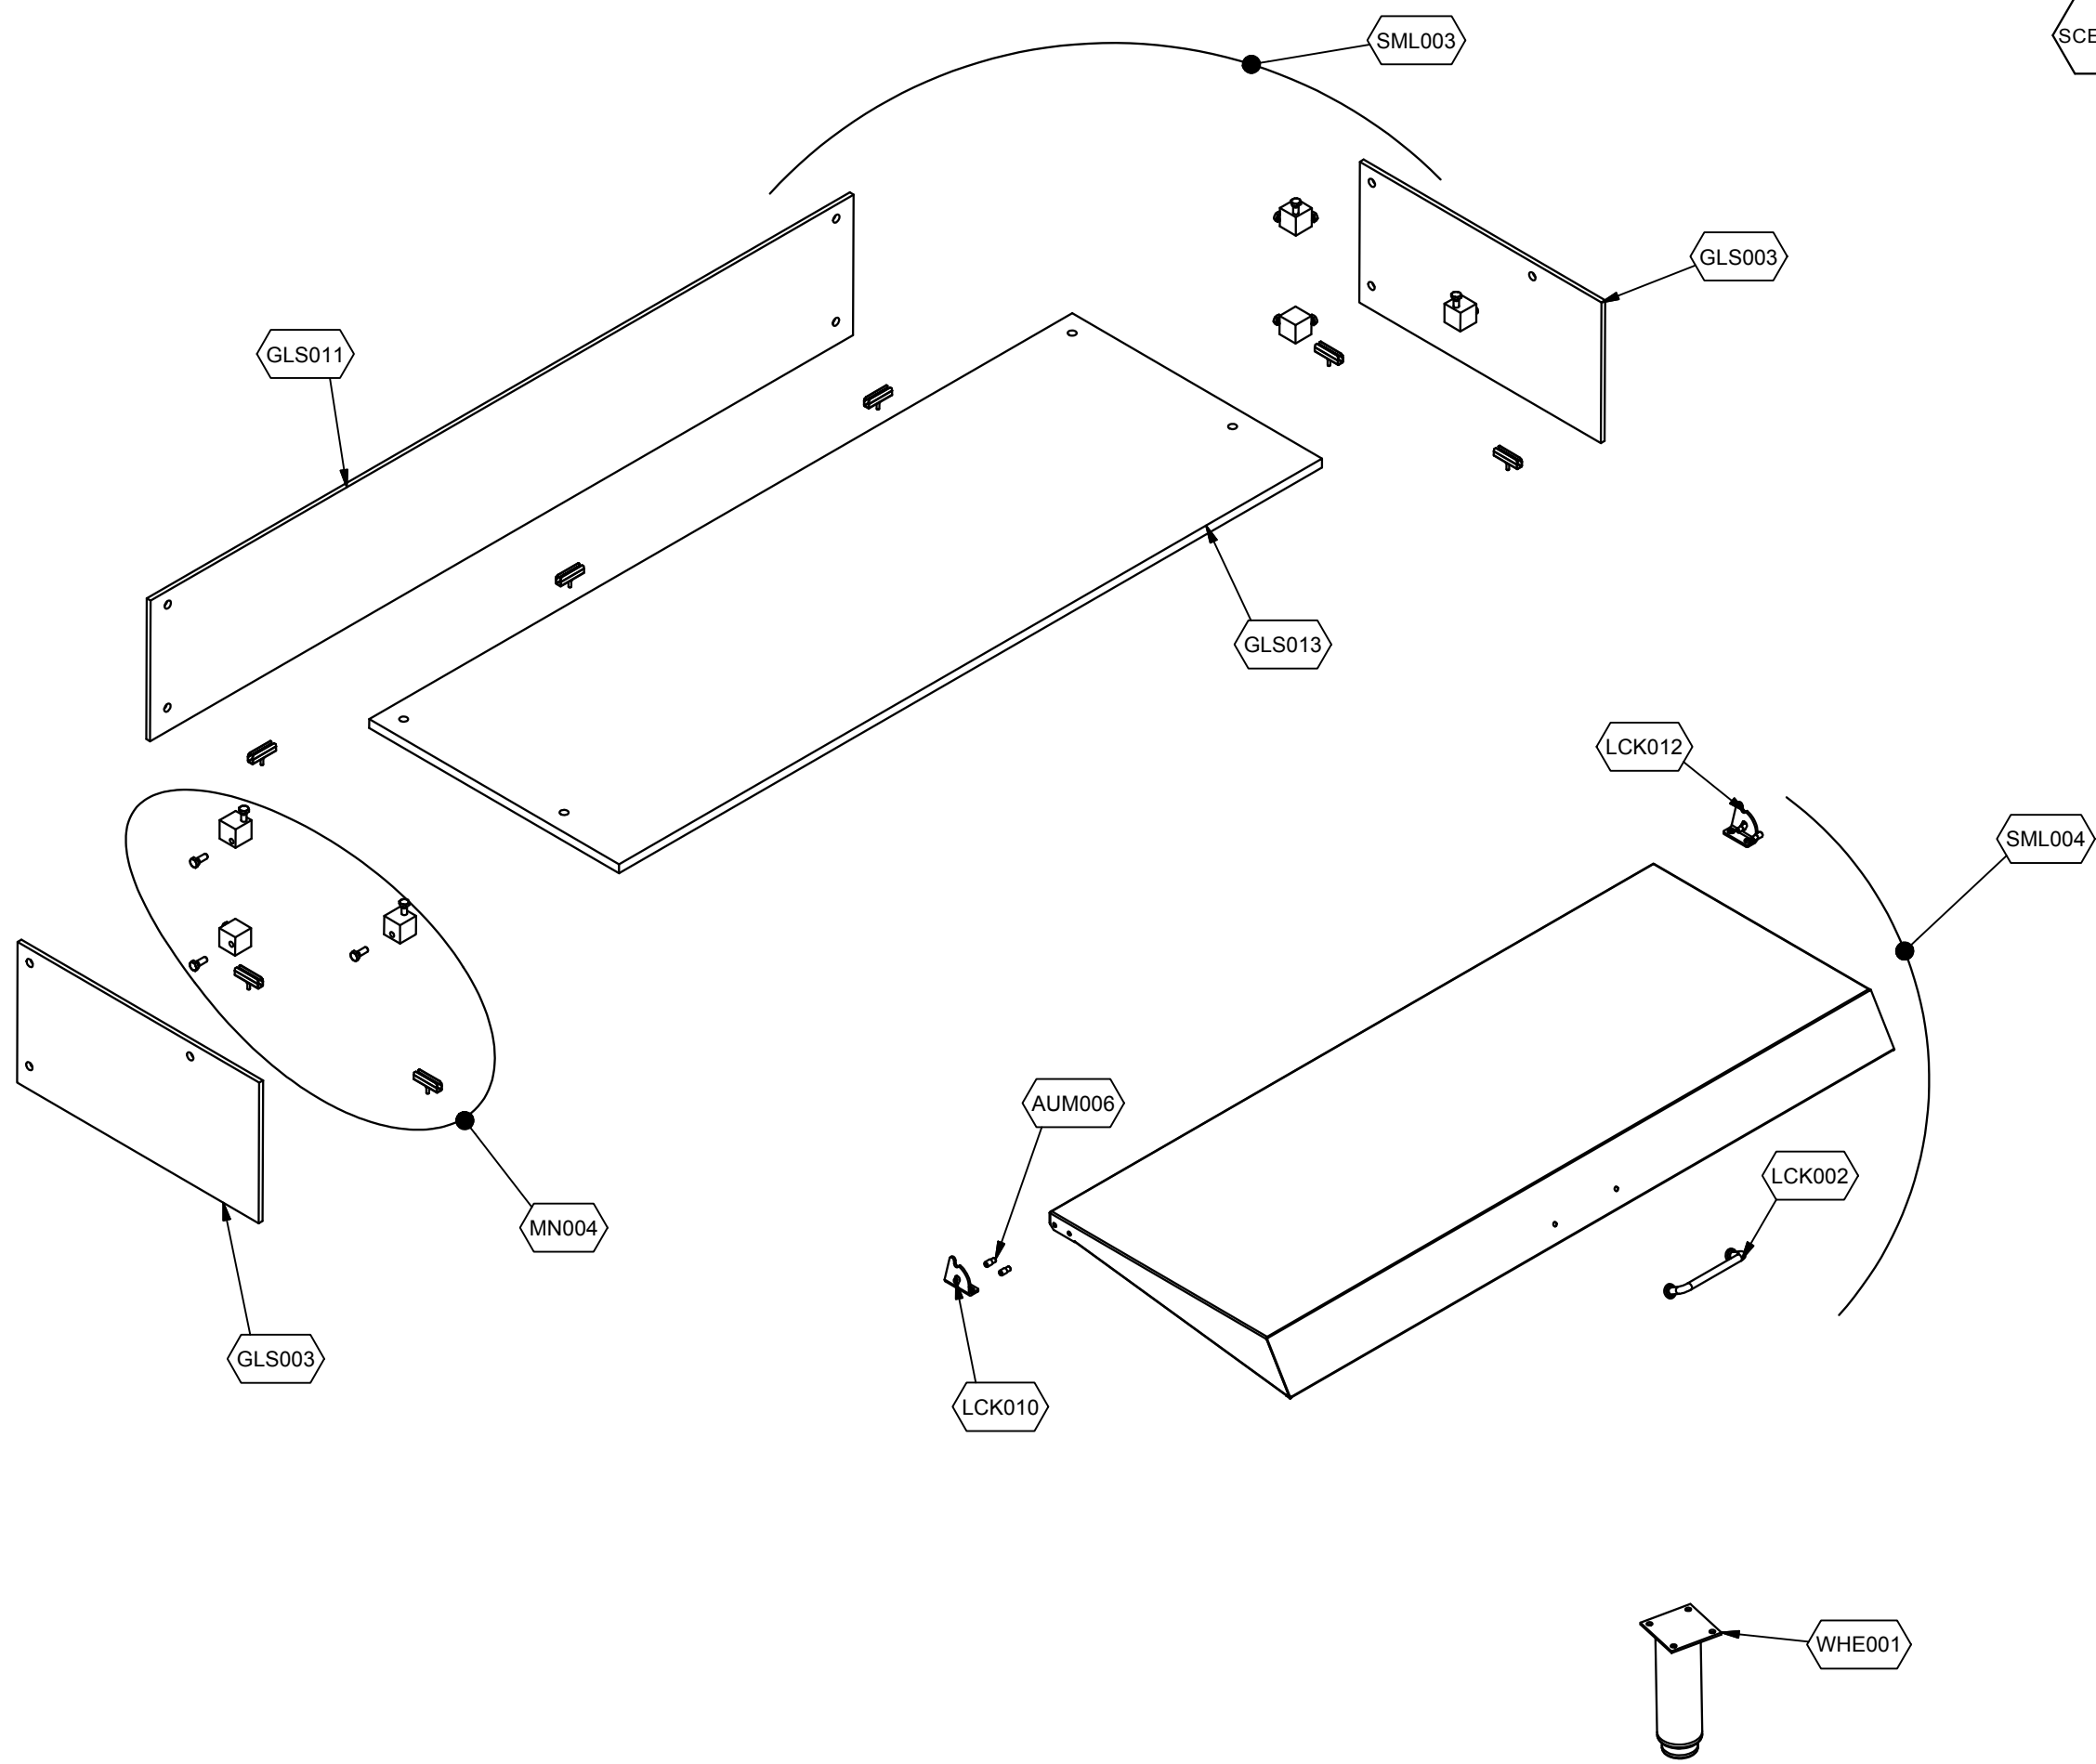

cookmax+

start!

Kühlung Kühl-Aufsatzvitrine mit Edelstahldeckel

Artikel-Nr.
554036 (7VS13G3K4AP01 / VRS1300K)

Explosionszeichnung / Ersatzteile

Bitte bei Ersatzteilbestellung immer Artikelnummer und Seriennummer mit angeben!

	PARAM.	OPTIONAL
		
SCE001	TAR001	OPT

Cod. OPT005

Denominazione: OPTIONAL VRS

Il presente disegno non può essere riprodotto, utilizzato o comunicato a terzi

Data: 00

INDICE DI MODIFICA: 00

	PARAM.	OPTIONAL
--	--------	----------

SCE001

TAR001

OPT

Exploded View

Validity: 08/04/2016

7VS13G3K4AA01 REFR. SPRING GN 1/3 1300 C.INOX

ESP320 VETRINE VRS +2/+7°C

Ref. Drawing	Code	Description
CMP001	74865722	COMPR. EMT6152GK CSIR 230V/50HZ R404A
CND001	74837052	CONDENS.155X44XH183 7TX2R PA4MM VRK SA
ECP001	74867008	PARTI ELETTR.COMPR.EMT6152GK CSIR
FAN006	74847159	VENT.ADDA AA1282HB-AT 230V 50/60HZ 16W
GRD001	74846534	GRIGLIA PLASTICA COND.VRK
LAM002	72610806	LAM.TESTATA DX VRS 1/3
LAM030	72610810	LAM.COPERTURA MOTORE VRS 1/3
LAM053	72610800	LAM.CRUSCOTTO VRS 1/3
SCE001	SC895	SCHEMA ELETTRICO VRS SPRING
SML001	73670238	ASS.FILTRO VRK/VRS
TAR001	RIF.TAR.M03	PARAMETRI VASCH.REFR.SPRING. VRS
THE001	74700776	CENTRALINA EV3B33N7PXR02 230V 50/60 30A
THE002	74700917	SONDA NTC IKE 1.5MT -50/+105°
UCE001	74861900	UCE EMT6152GK R404A VRS 1/3 230/50

Optional Exploded View

Validity: 08/04/2016

7VS13G3K4AA01	REFR. SPRING GN 1/3 1300 C.INOX
OPT023	ESPLOSO ACCESSORI VRS

Ref. Drawing	Code	Description
AUM006	72553650	PERNO COPERCHIO SX 60 TT
LCK002	74701598	MANIGLIA CROM.25*104*8
LCK010	72553677	CERNIERA SX COPERC.PIEG. SX TT
LCK012	72553676	CERNIERA DX COPERC.PIEG. SX TT
SML004	71379064	ASS.COPERCHIO VRS 1300 1/3