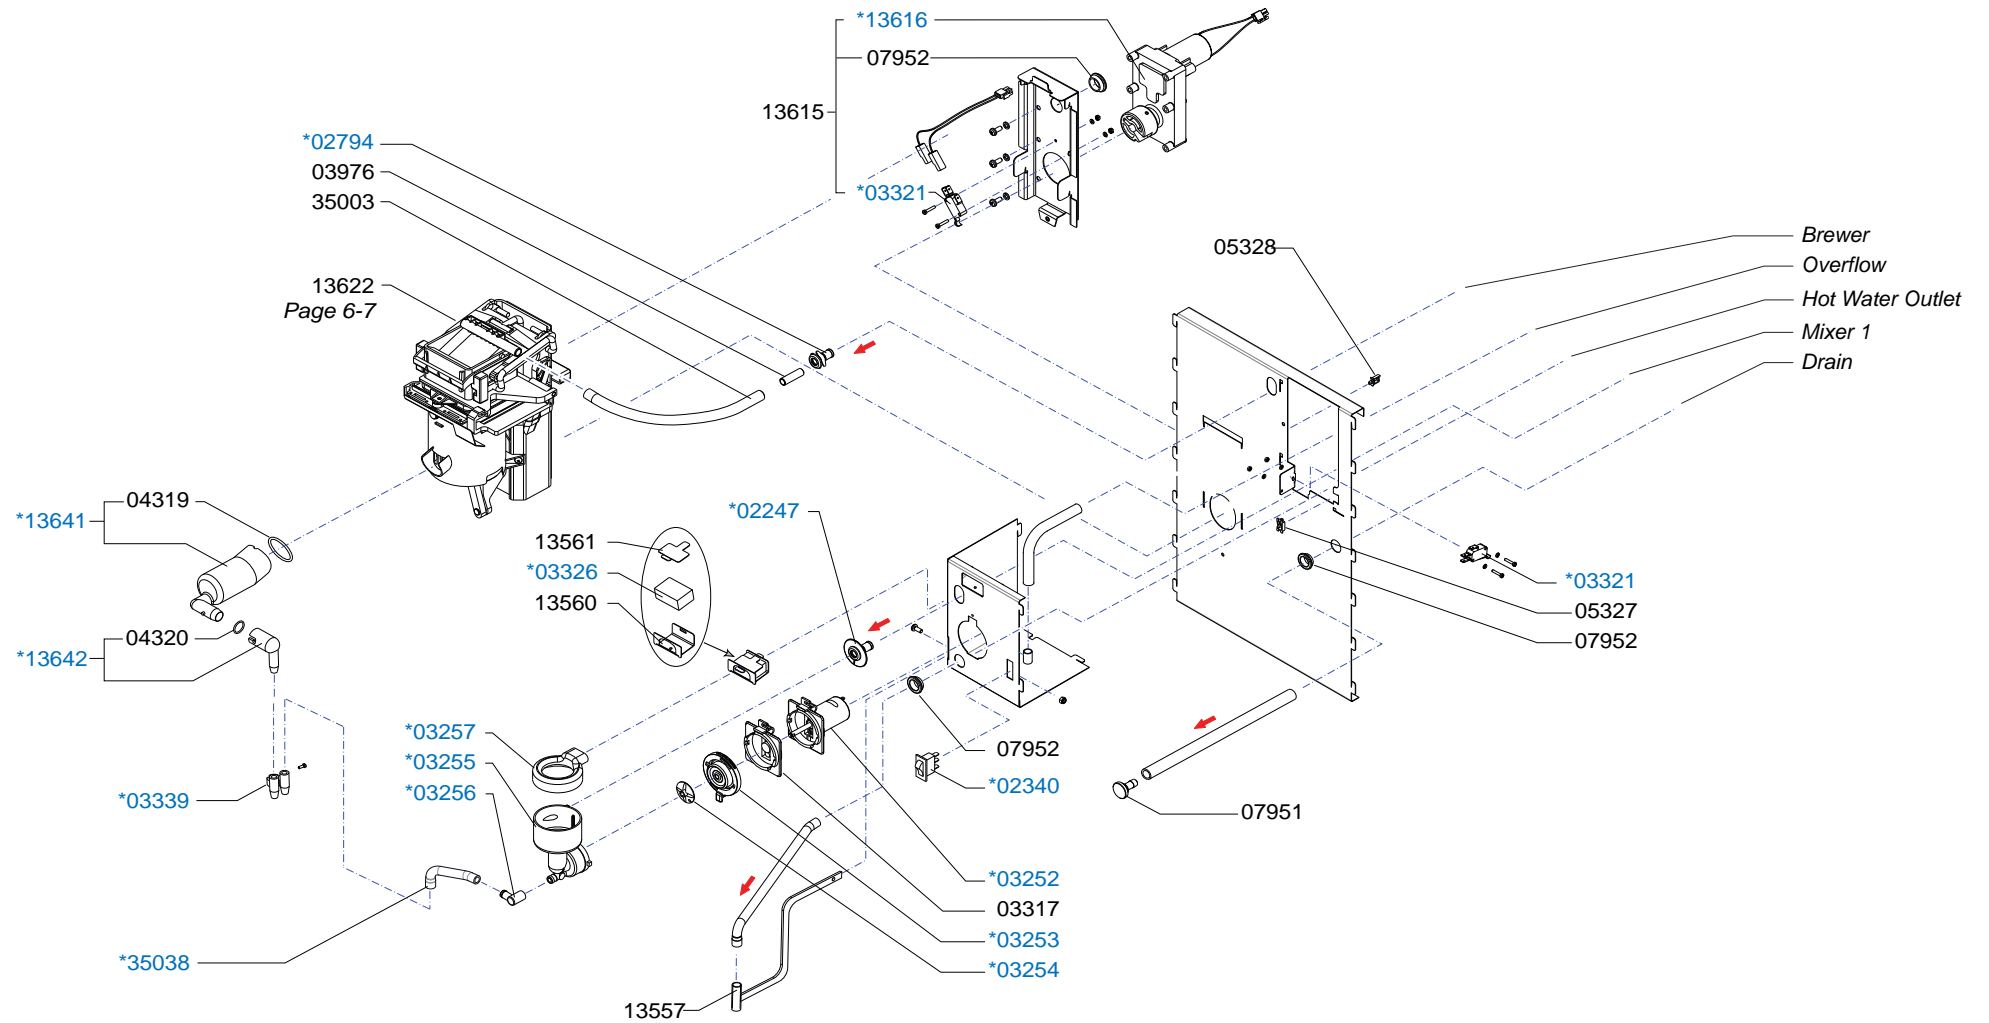

Type : OptiFresh 3  
 Artikelnummer : 10780

From mach. nr. : 1R 03378  
 Date : 01-2008

Page : 2-7  
 Rev. : 1.2 09-01-09

Drawer : RLF  
 Date : 19-11-2007

Rated voltage : 1N~ 220-240V 50-60Hz 3275W

**Spare Parts Info**

\*\*\*\*\* **Animo** \*\*\*\*\*  
**Assen - Holland**

[www.animo.eu](http://www.animo.eu)

\* Recommended Spare Part

Type : OptiFresh 3  
 Artikelnummer : 10780

From mach. nr. : 1R 03378  
 Date : 01-2008

Page : 3-7  
 Rev. : 1.2 09-01-09

Type : OptiFresh 3  
 Artikelnummer : 10780

From mach. nr. : 1R 03378  
 Date : 01-2008

Page : 4-7  
 Rev. : 1.2 09-01-09

Drawer : RLF  
 Date : 19-11-2007

Rated voltage : 1N~ 220-240V 50-60Hz 3275W

**Spare Parts Info**