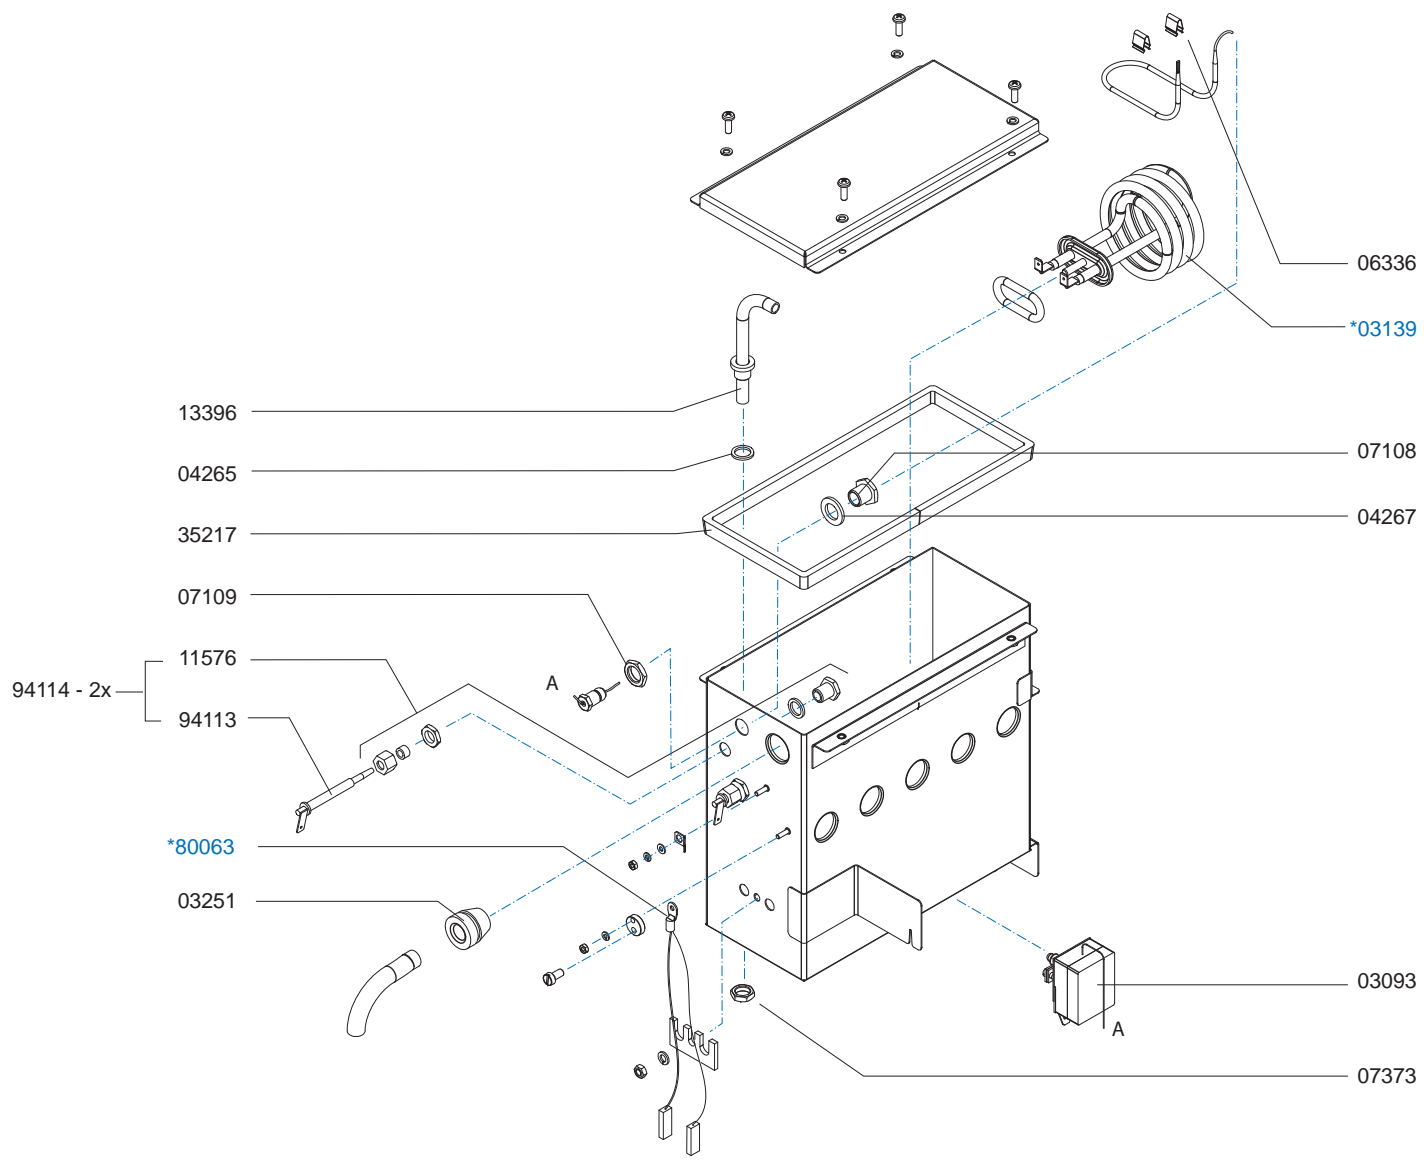

From mach. nr. : 1R 03378  
 Date : 01-2008

Page : 6-7  
 Rev. : 1.2 09-01-09

Drawer : RLF  
 Date : 19-11-2007

Rated voltage : 1N~ 220-240V 50-60Hz 3275W

**Spare Parts Info**

\*\*\*\*\* **Animo®** \*\*\*\*\*  
**Assen - Holland**

[www.animo.eu](http://www.animo.eu)

\* Recommended Spare Part

Type : OptiFresh 3 Artikelnummer : 10780	From mach. nr. : 1R 03378 Date : 01-2008	Page : 7-7 Rev. : 1.2 09-01-09	Drawer : RLF Date : 19-11-2007
Rated voltage : 1N~ 220-240V 50-60Hz 3275W	<b>Spare Parts Info</b>	***** <b>Animo®</b> ***** <b>Assen - Holland</b>	<b>www.animo.eu</b>