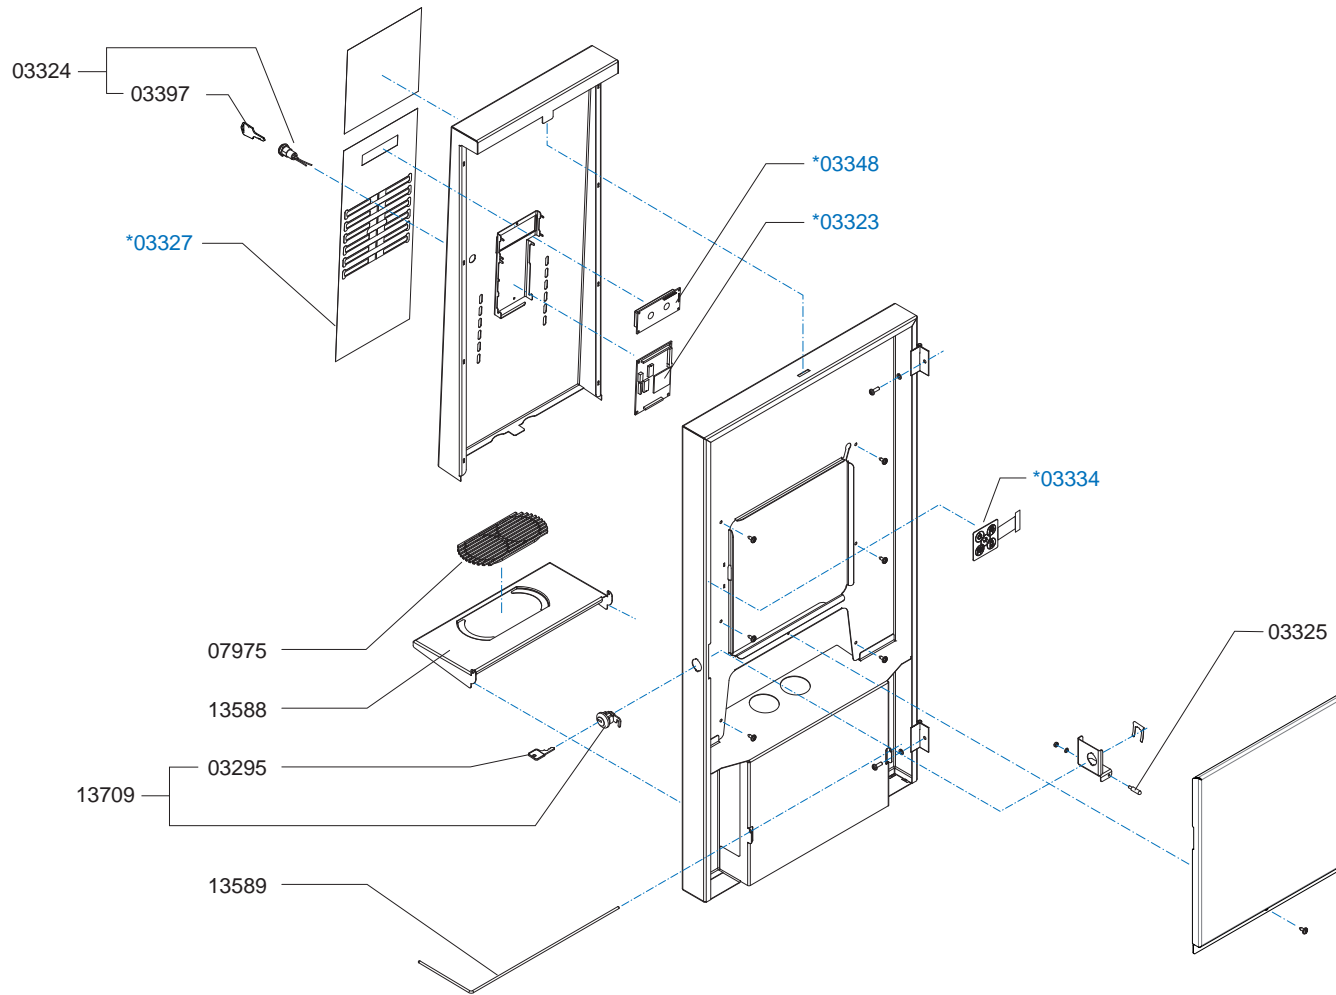

* Recommended Spare Part

Type : OptiFresh 3
Artikelnummer : 10780

From mach. nr. : 1R 03378
Date : 01-2008

Page : 5-7
Rev. : 1.2 09-01-09

Drawer : RLF
Date : 19-11-2007

Rated voltage : 1N~ 220-240V 50-60Hz 3275W

Spare Parts Info

***** **Animo** *****
Assen - Holland

www.animo.eu