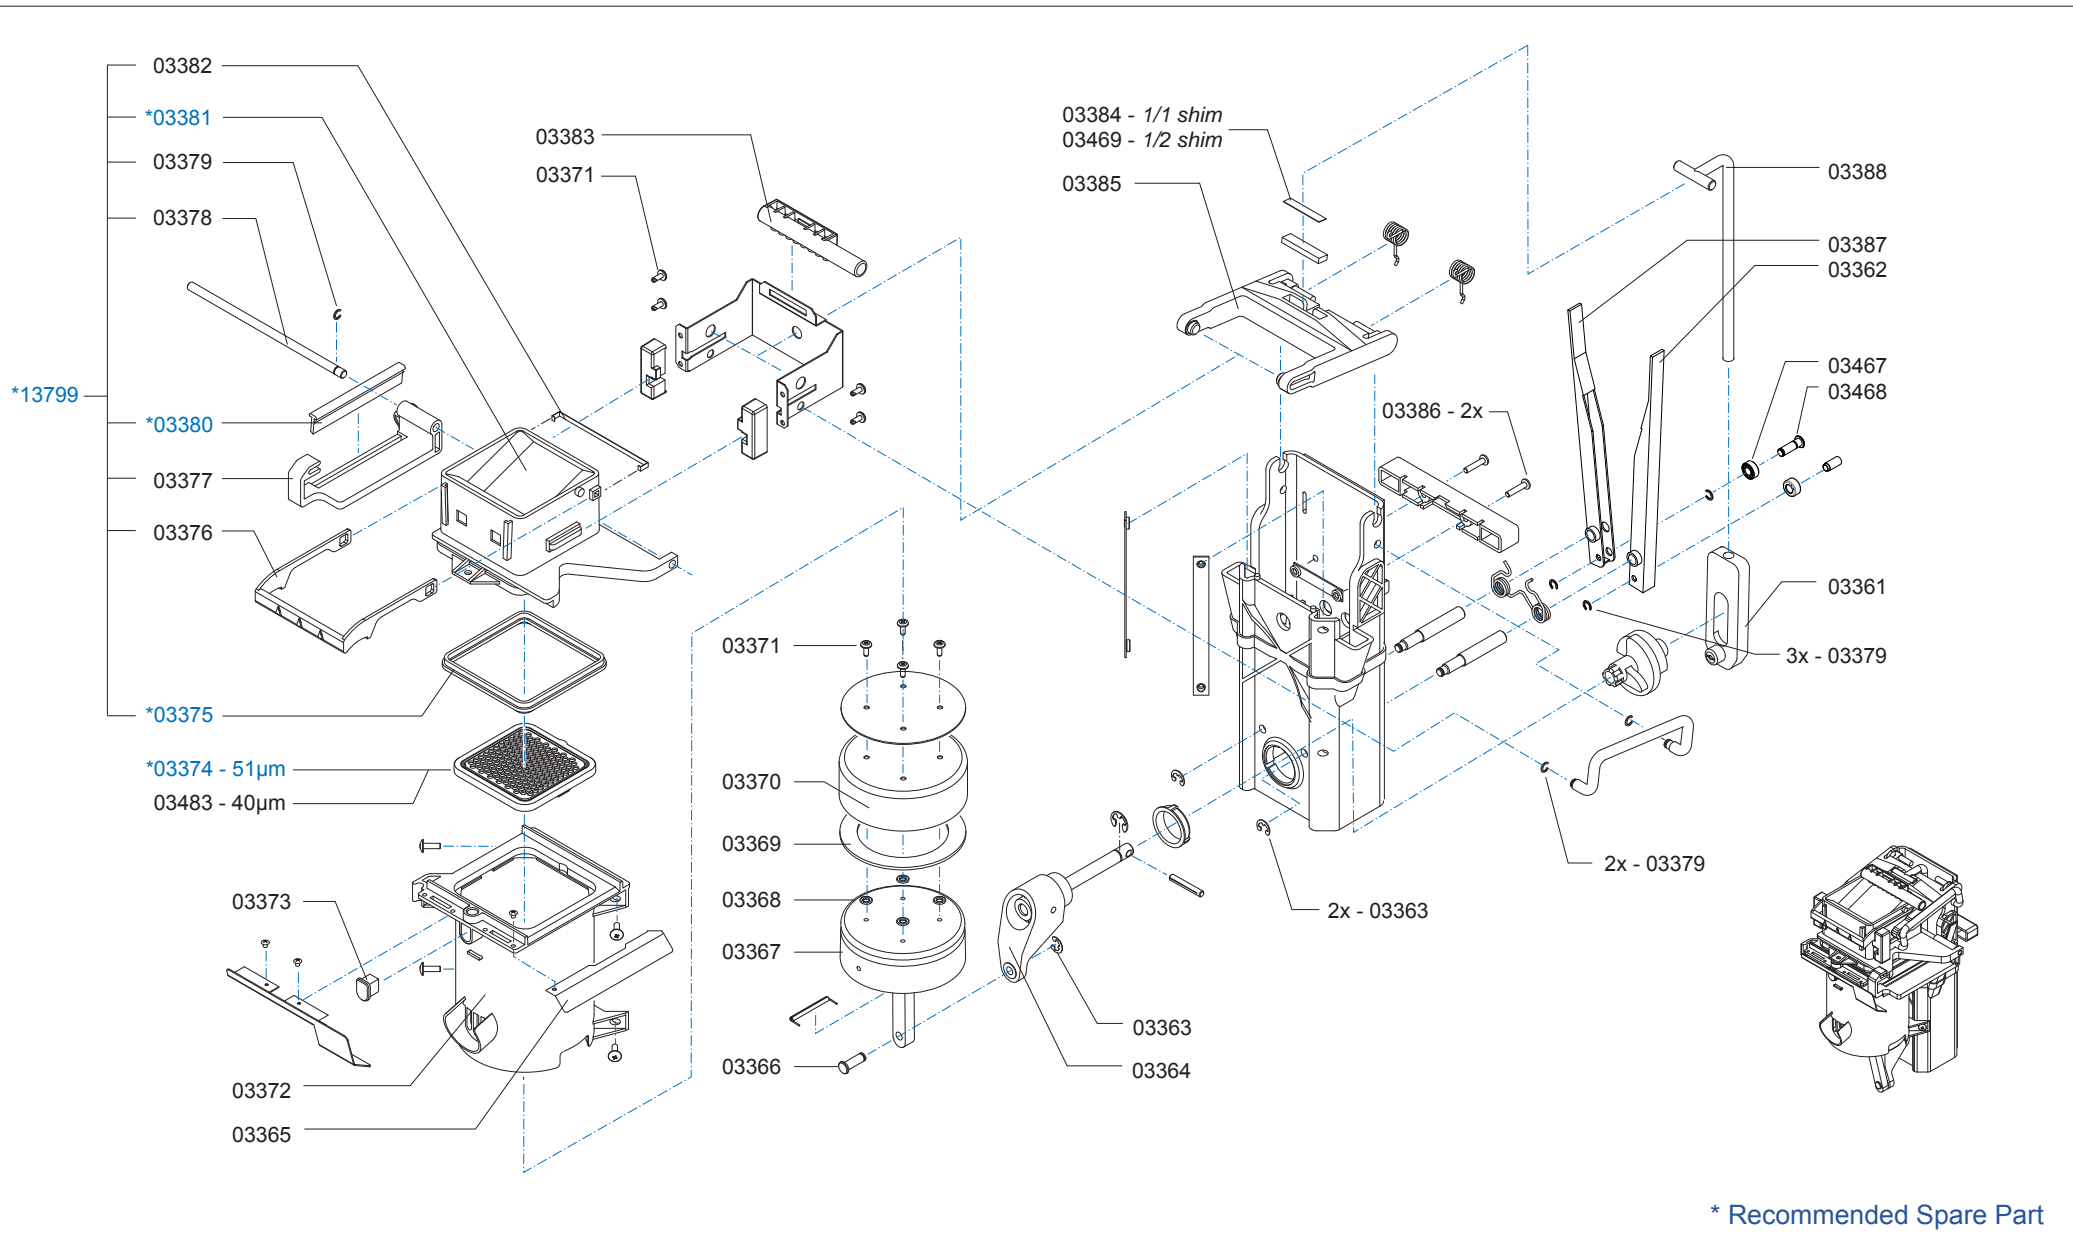

Type : OptiFresh 3
Artikelnummer : 10780

From mach. nr. : 1R 03378
Date : 01-2008

Page : 6-7
Rev. : 1.2 09-01-09

Drawer : RLF
Date : 19-11-2007

Rated voltage : 1N~ 220-240V 50-60Hz 3275W

Spare Parts Info

***** **Animo®** *****
Assen - Holland

www.animo.eu