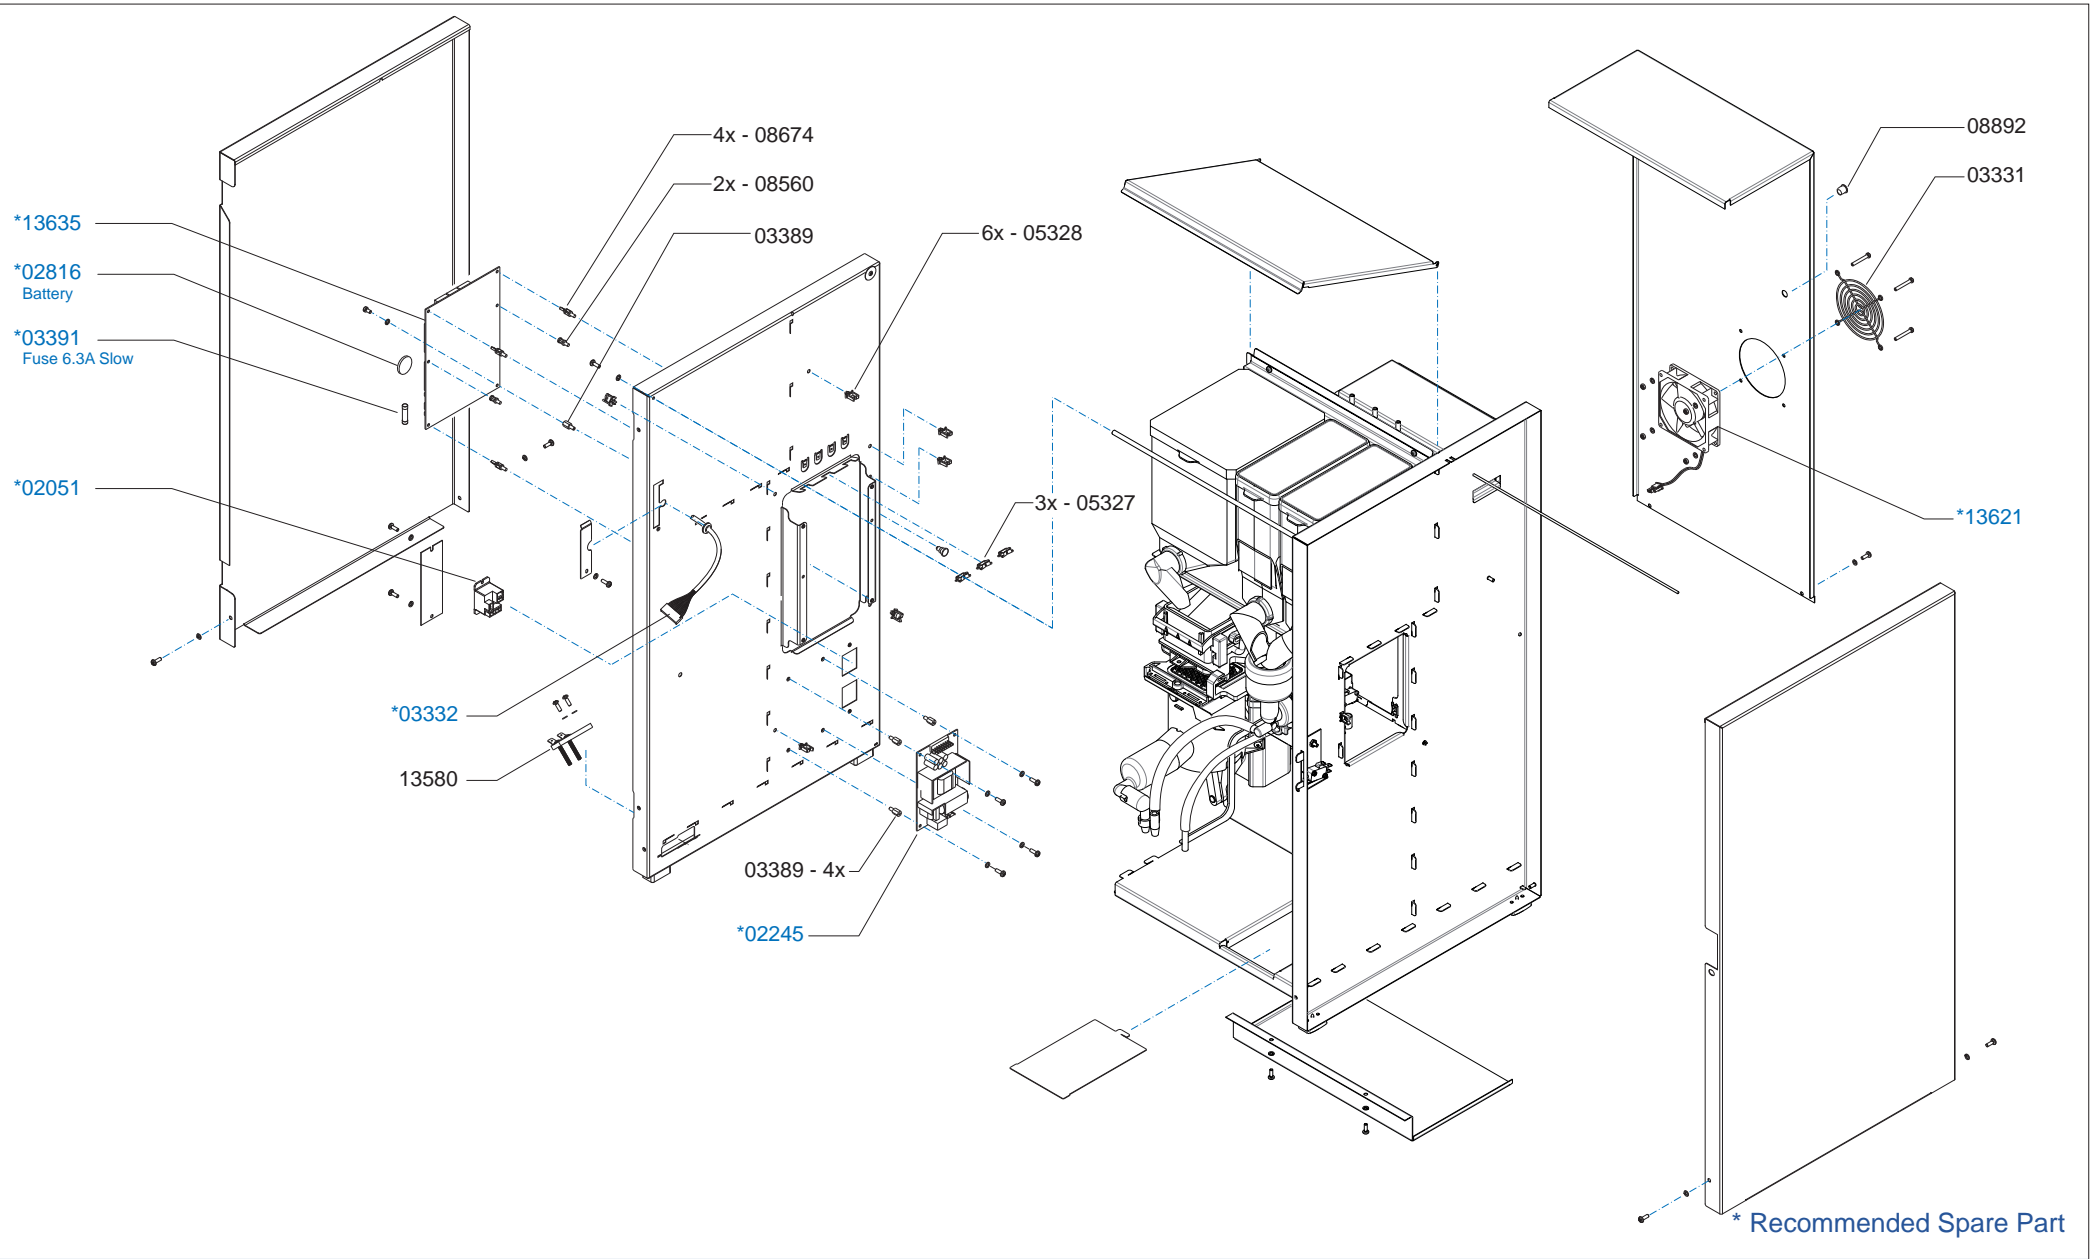

Type : OptiFresh 3 Artikelnummer : 10780	From mach. nr. : 1R 03378 Date : 01-2008	Page : 1-7 Rev. : 1.2 09-01-09	Drawer : RLF Date : 19-11-2007
Rated voltage : 1N~ 220-240V 50-60Hz 3275W	<b>Spare Parts Info</b>	***** <b>Animo®</b> ***** <b>Assen - Holland</b>	<b>www.animo.eu</b>

Type : OptiFresh 3  
 Artikelnummer : 10780

From mach. nr. : 1R 03378  
 Date : 01-2008

Page : 2-7  
 Rev. : 1.2 09-01-09

Drawer : RLF  
 Date : 19-11-2007

Rated voltage : 1N~ 220-240V 50-60Hz 3275W

**Spare Parts Info**