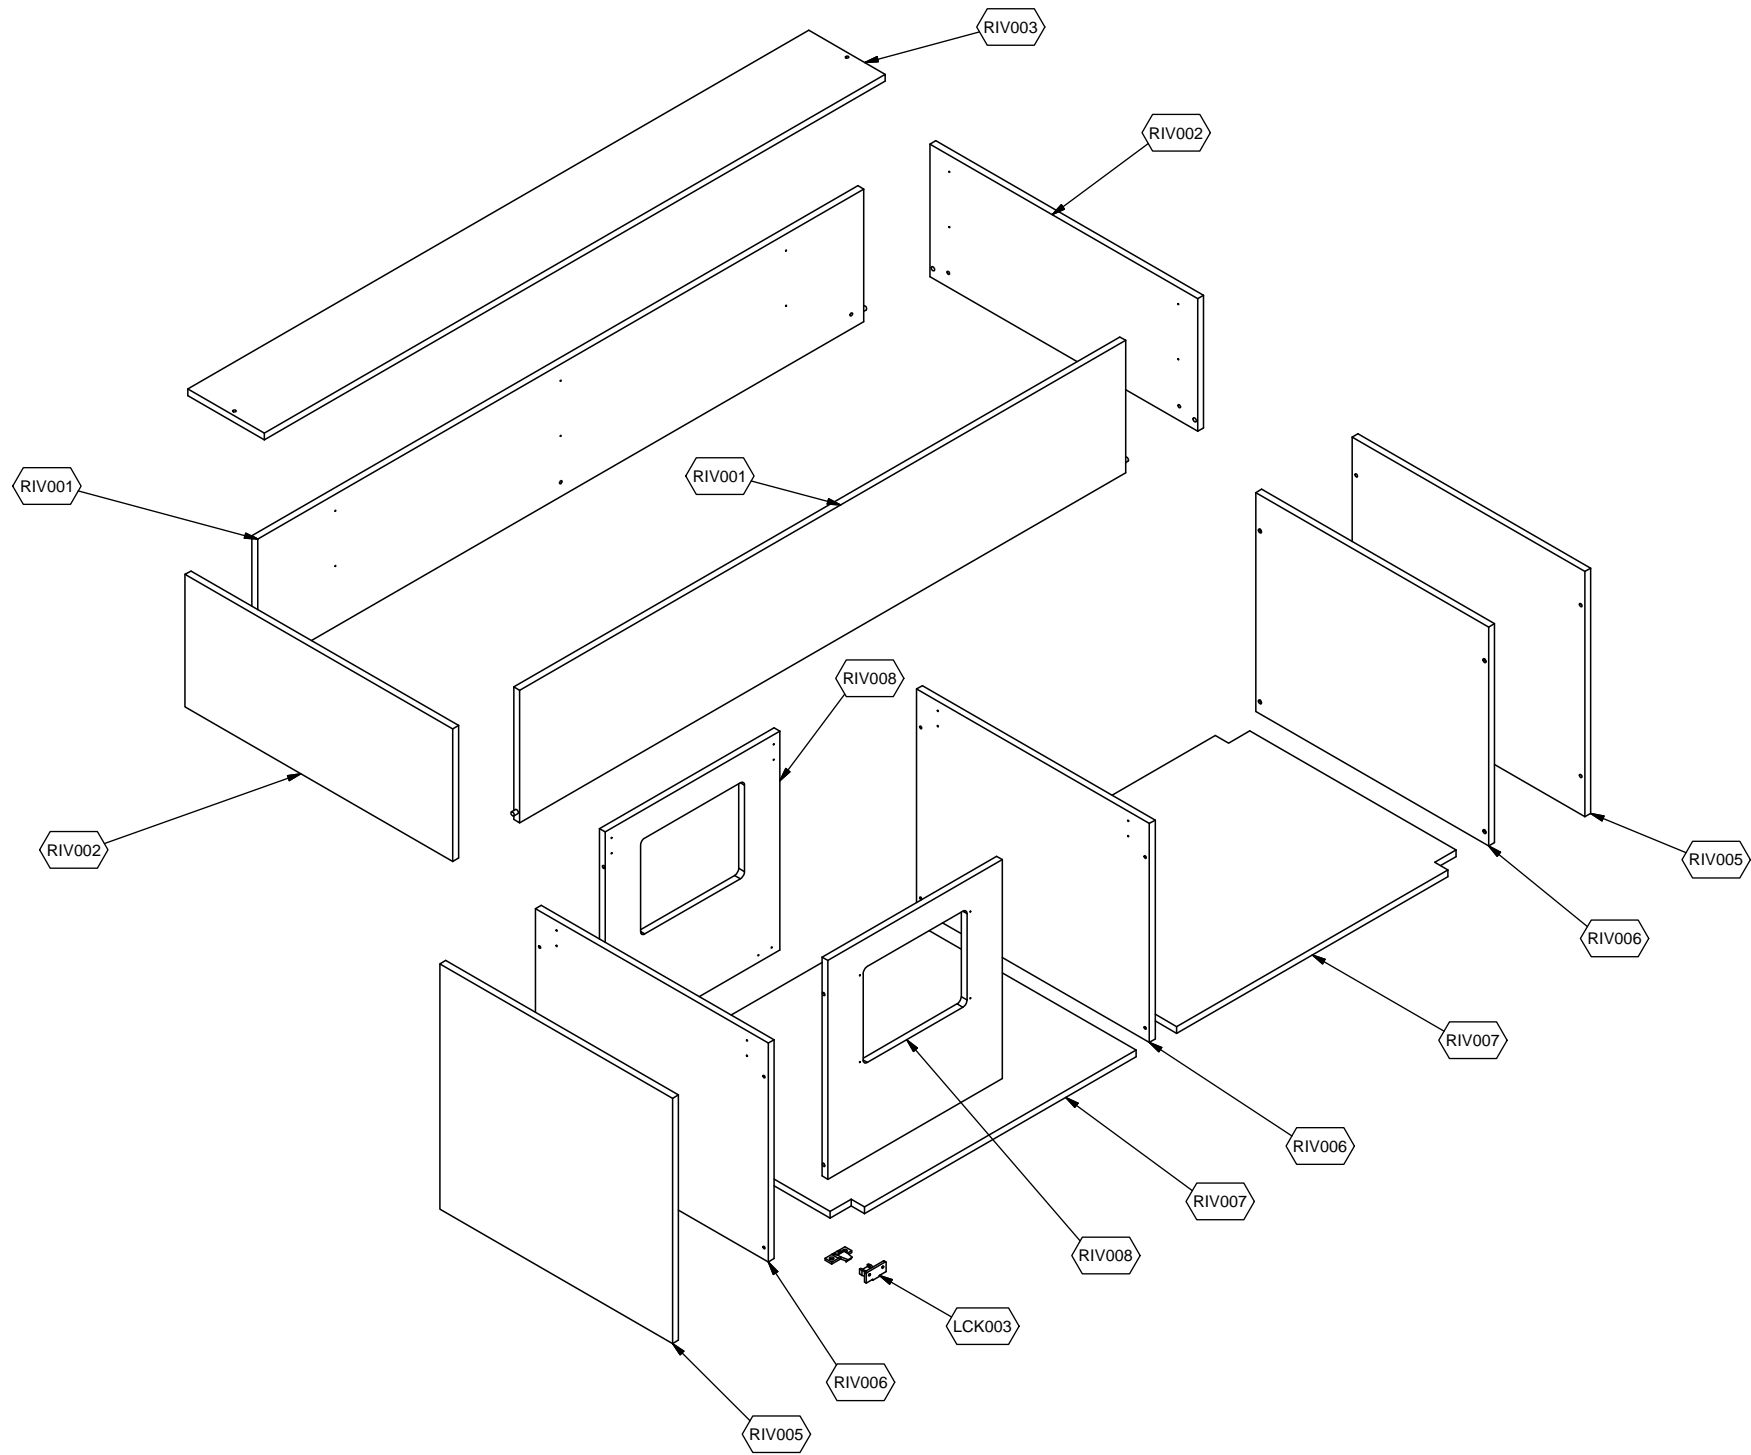

cookmax+

start!

Kühlung Büfett-Insel, gekühlte Platte, Vollverkleidung

Artikel-Nr.

90651285 (9BTIS6FIMGA02 / TR-LIME 6R)

Explosionszeichnung / Ersatzteile

Bitte bei Ersatzteilbestellung immer Artikelnummer und Seriennummer mit angeben!

Il presente disegno non può essere riprodotto, utilizzato o comunicato a terzi.

Exploded View

Validity: 08/04/2016

9BTIS6FIMGA02	TRADITION 6I PIANO REF.STAT RAL
ESP072-01	TRADITION LIME

Ref. Drawing	Code	Description
AUM003	72539336	FUNE INOX D=2.5 L=446.5 MM
CAN002	72539358	CAPPOTTINA PLEXIGLASS DROP-IN 6-1
CAN004	72539318	PATTINO PEHD SOVR.MOB. SQUARE 8-1
CMP001	74865720	COMPR. EMT6165GK CSIR 230V/50HZ R404A
CND001	74837032	CONDENS. 8TX3R 230*210*110 FIJI 4/1
ECP001	74867011	PARTI ELET.COMPL.EMT6165GK
ENG001	72539324	MOTORE TUBOLARE 120 W
FAN001	74848151	VENT.10W 230V L=1500 FISSAGGIO GRIGLIA E
FAN002	74848156	PALA.ASP.DIAM.200\34°
GRD001	74845144	GRIGLIA FE.A CESTELLO PER PALA 200-34°
INT001	74742008	INT.NERO ON-OFF 16A SH JS-608FA-O-B-6
INT002	74742017	INTERR.ARANC.LAMP 16A B418C1H1X0000 MOLV
INT007	74742009	INT.NERO ON-OFF-ON 16A SH JS-608FG-O-B-4
LAM001	72539511	LAM.SUPP.UCE ZINC.
LAM016	72539518	GRIGLIA ESTERNA UCE
LAM017	72539674	LAM.UNIONE GAMBA+TRAVERSO DROP-IN
LAM023	72539306	STAF.FISSAG.MON.VERT.SOV.MOB.SQUARE 8-1
LAM024	72539316	STAFFA X PLEXIGLASS SOV.MOB.SQUARE 8-1
LAM025	72539342	STAF.FIS.MOT.TUBOL.SOV.MOB.LED DROP-IN
LAM036	72539716	LAM.CONV.ARIA DROP-IN
LBL001	70709220	ADESIVO TRADITION (PVC 0,2)
LCK003	74702072	GIUNTO AGGANCIO PER PANNELLI ARUBA
LMP001	72539048	LAMPADA A LED SOVRAS.LIGHT 6-1 DROP-IN
MON001	73669718	ASS.SOVRAST.TRADITION DROP-IN 6-1
MON006	72539680	TELAIO GAMBA DROP-IN
MON007	72539698	TRAVERSO TELAIIO GAMBA 6/1 DROP-IN
RIV001	72546370	FIANCO SUP.GREZZO MDF DROP-IN 6/1