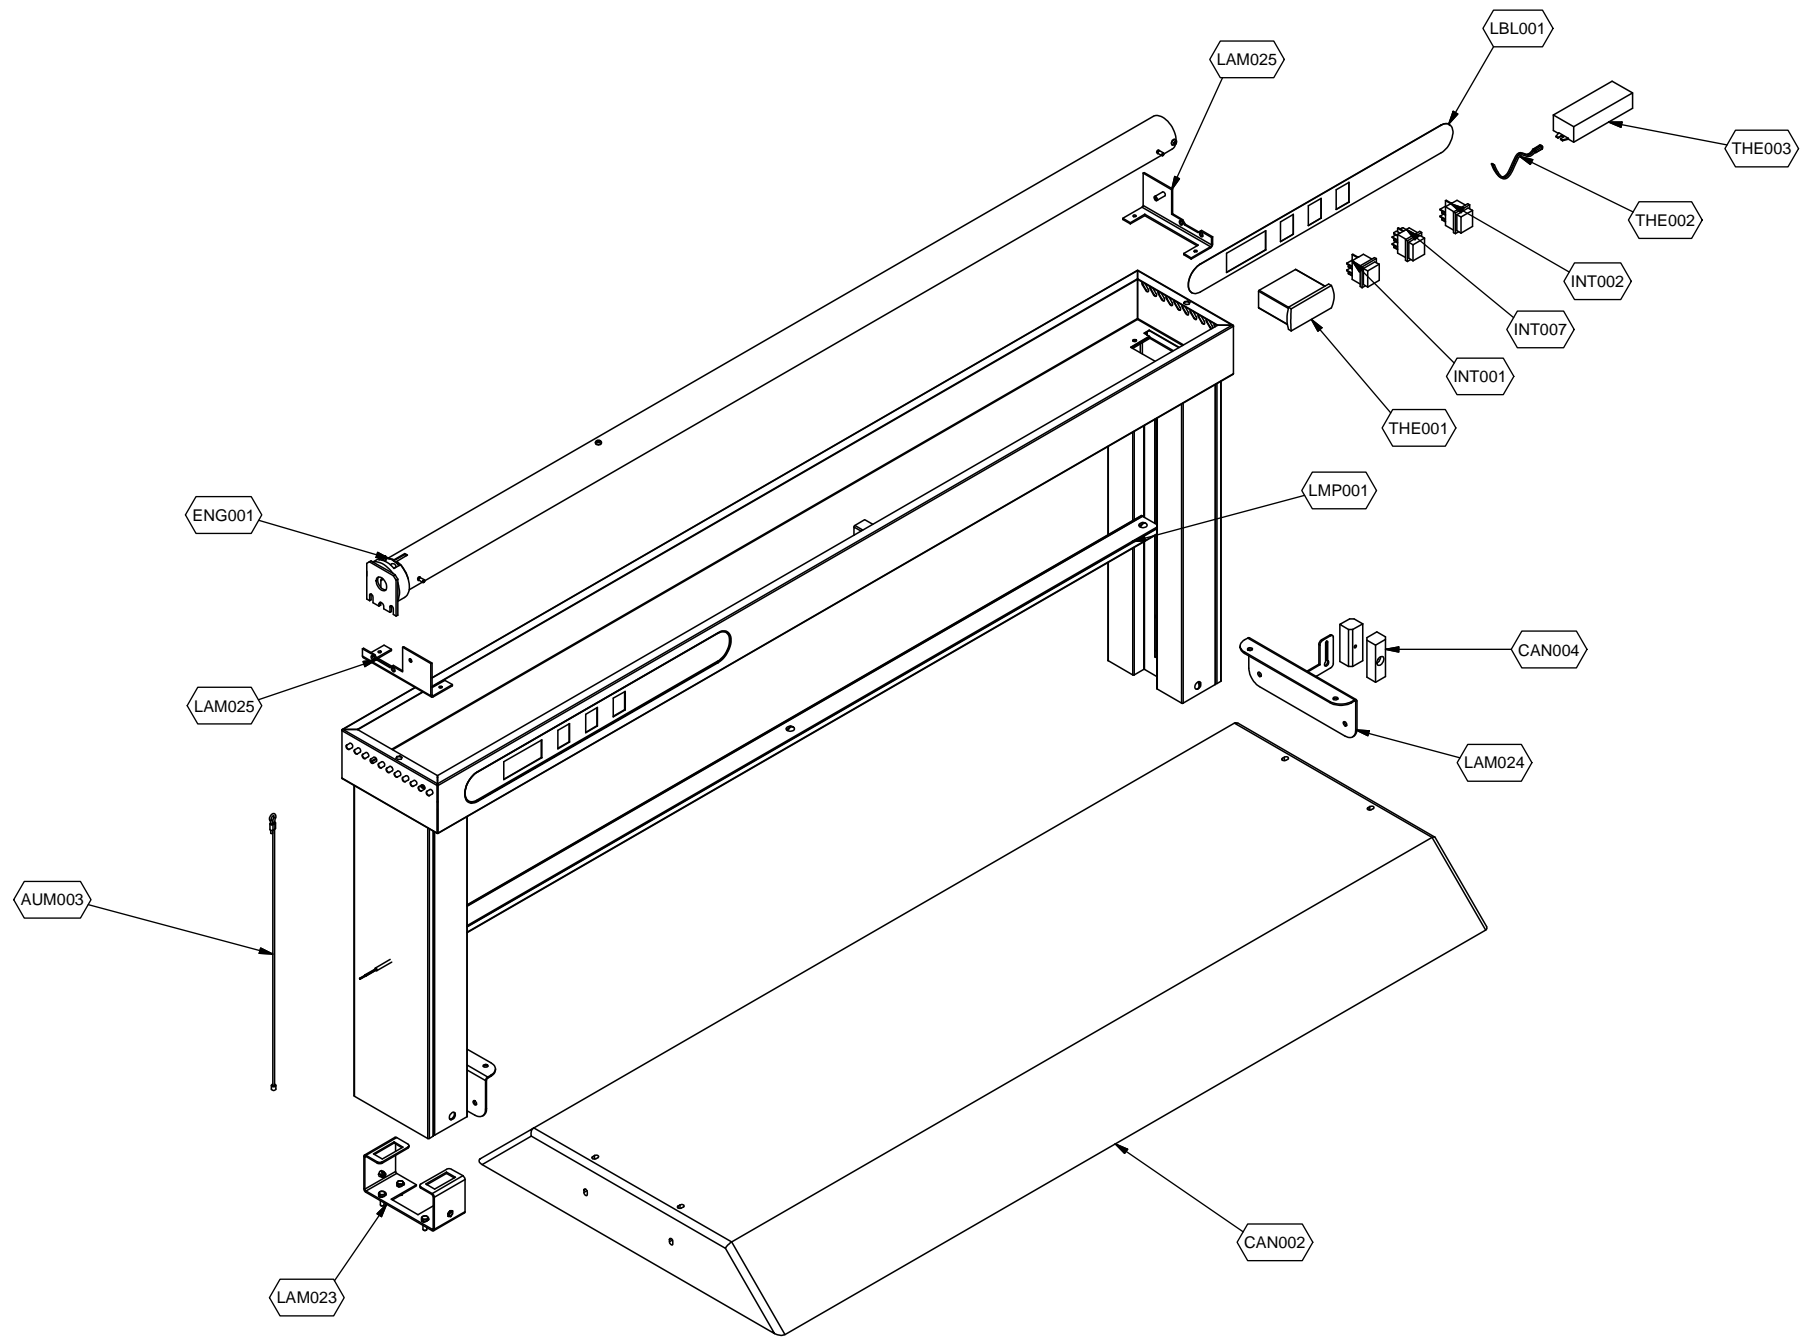

cookmax+

start!

Kühlung Büfett-Insel, gekühlte Platte, Vollverkleidung

Artikel-Nr.

90651285 (9BTIS6FIMGA02 / TR-LIME 6R)

Explosionszeichnung / Ersatzteile

Bitte bei Ersatzteilbestellung immer Artikelnummer und Seriennummer mit angeben!

Il presente disegno non può essere riprodotto, utilizzato o comunicato a terzi.

Exploded View

Validity: 08/04/2016

9BTIS6FIMGA02	TRADITION 6I PIANO REF.STAT RAL
ESP072-01	TRADITION LIME

Ref. Drawing	Code	Description
AUM003	72539336	FUNE INOX D=2.5 L=446.5 MM
CAN002	72539358	CAPPOTTINA PLEXIGLASS DROP-IN 6-1
CAN004	72539318	PATTINO PEHD SOVR.MOB. SQUARE 8-1
CMP001	74865720	COMPR. EMT6165GK CSIR 230V/50HZ R404A
CND001	74837032	CONDENS. 8TX3R 230*210*110 FIJI 4/1
ECP001	74867011	PARTI ELET.COMPL.EMT6165GK
ENG001	72539324	MOTORE TUBOLARE 120 W
FAN001	74848151	VENT.10W 230V L=1500 FISSAGGIO GRIGLIA E
FAN002	74848156	PALA.ASP.DIAM.200\34°
GRD001	74845144	GRIGLIA FE.A CESTELLO PER PALA 200-34°
INT001	74742008	INT.NERO ON-OFF 16A SH JS-608FA-O-B-6
INT002	74742017	INTERR.ARANC.LAMP 16A B418C1H1X0000 MOLV
INT007	74742009	INT.NERO ON-OFF-ON 16A SH JS-608FG-O-B-4
LAM001	72539511	LAM.SUPP.UCE ZINC.
LAM016	72539518	GRIGLIA ESTERNA UCE
LAM017	72539674	LAM.UNIONE GAMBA+TRAVERSO DROP-IN
LAM023	72539306	STAF.FISSAG.MON.VERT.SOV.MOB.SQUARE 8-1
LAM024	72539316	STAFFA X PLEXIGLASS SOV.MOB.SQUARE 8-1
LAM025	72539342	STAF.FIS.MOT.TUBOL.SOV.MOB.LED DROP-IN
LAM036	72539716	LAM.CONV.ARIA DROP-IN
LBL001	70709220	ADESIVO TRADITION (PVC 0,2)
LCK003	74702072	GIUNTO AGGANCIO PER PANNELLI ARUBA
LMP001	72539048	LAMPADA A LED SOVRAS.LIGHT 6-1 DROP-IN
MON001	73669718	ASS.SOVRAST.TRADITION DROP-IN 6-1
MON006	72539680	TELAIO GAMBA DROP-IN
MON007	72539698	TRAVERSO TELAIIO GAMBA 6/1 DROP-IN
RIV001	72546370	FIANCO SUP.GREZZO MDF DROP-IN 6/1