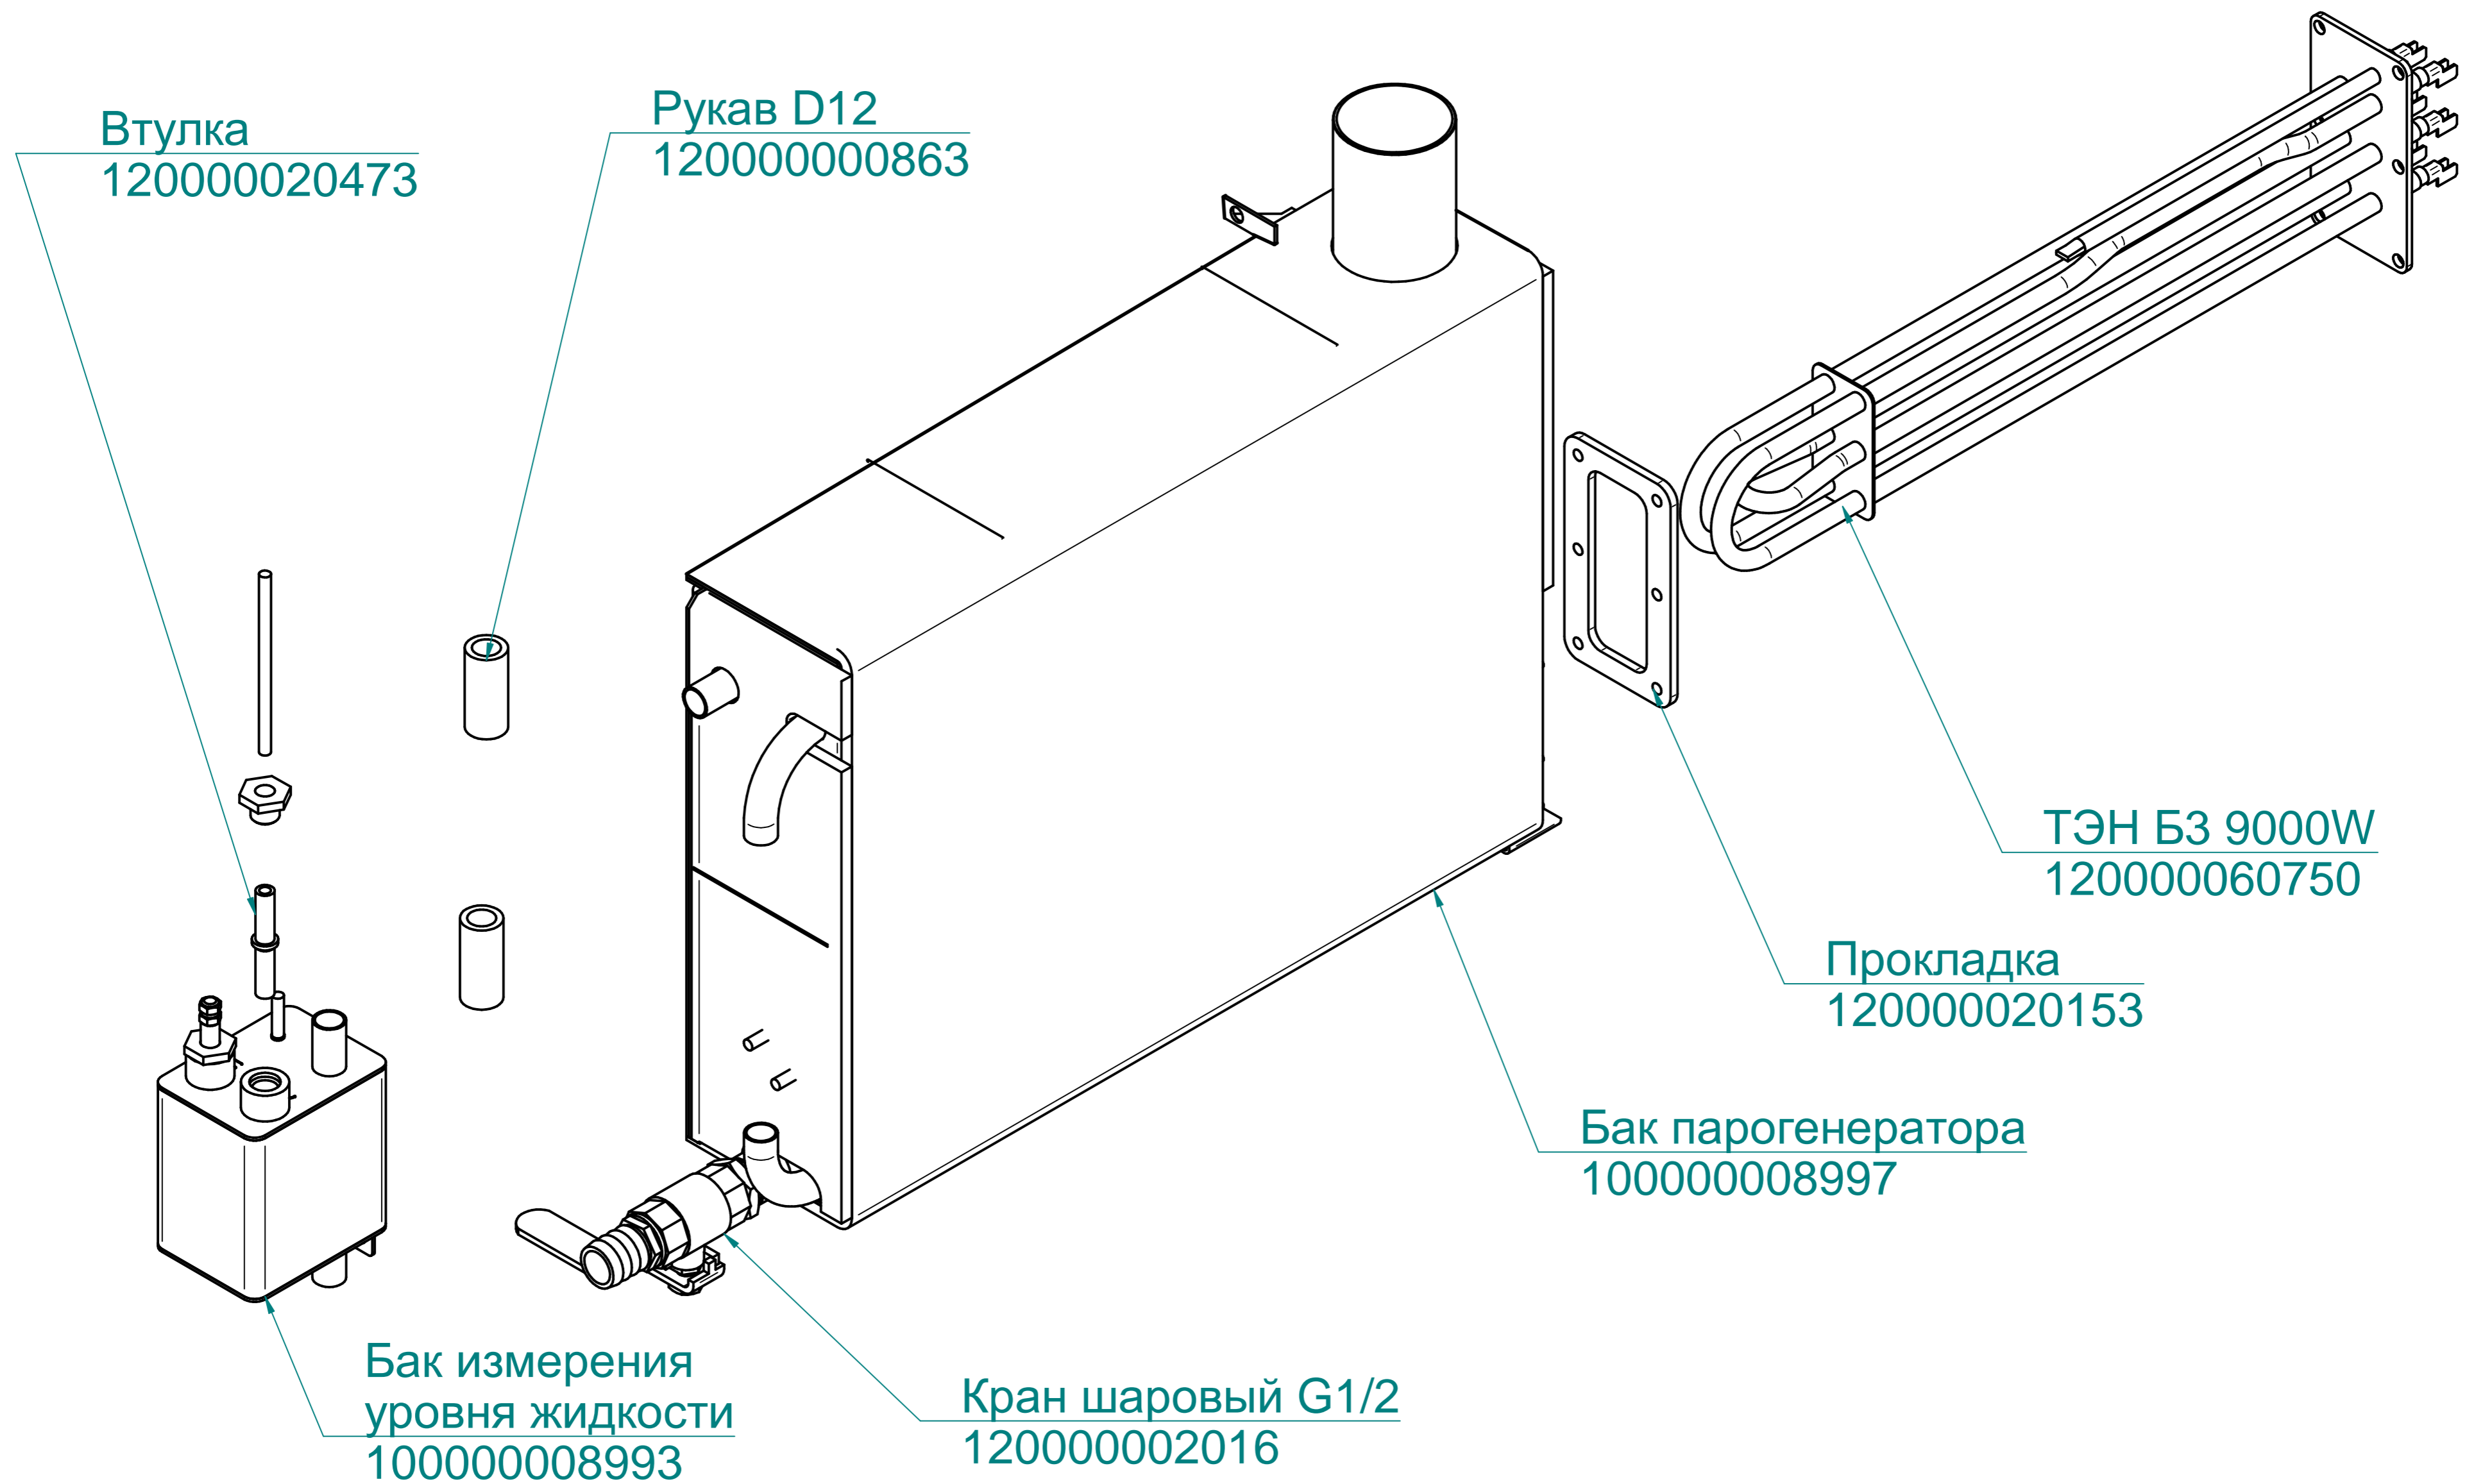

ПКА10-11ПМ.7415.010 РС