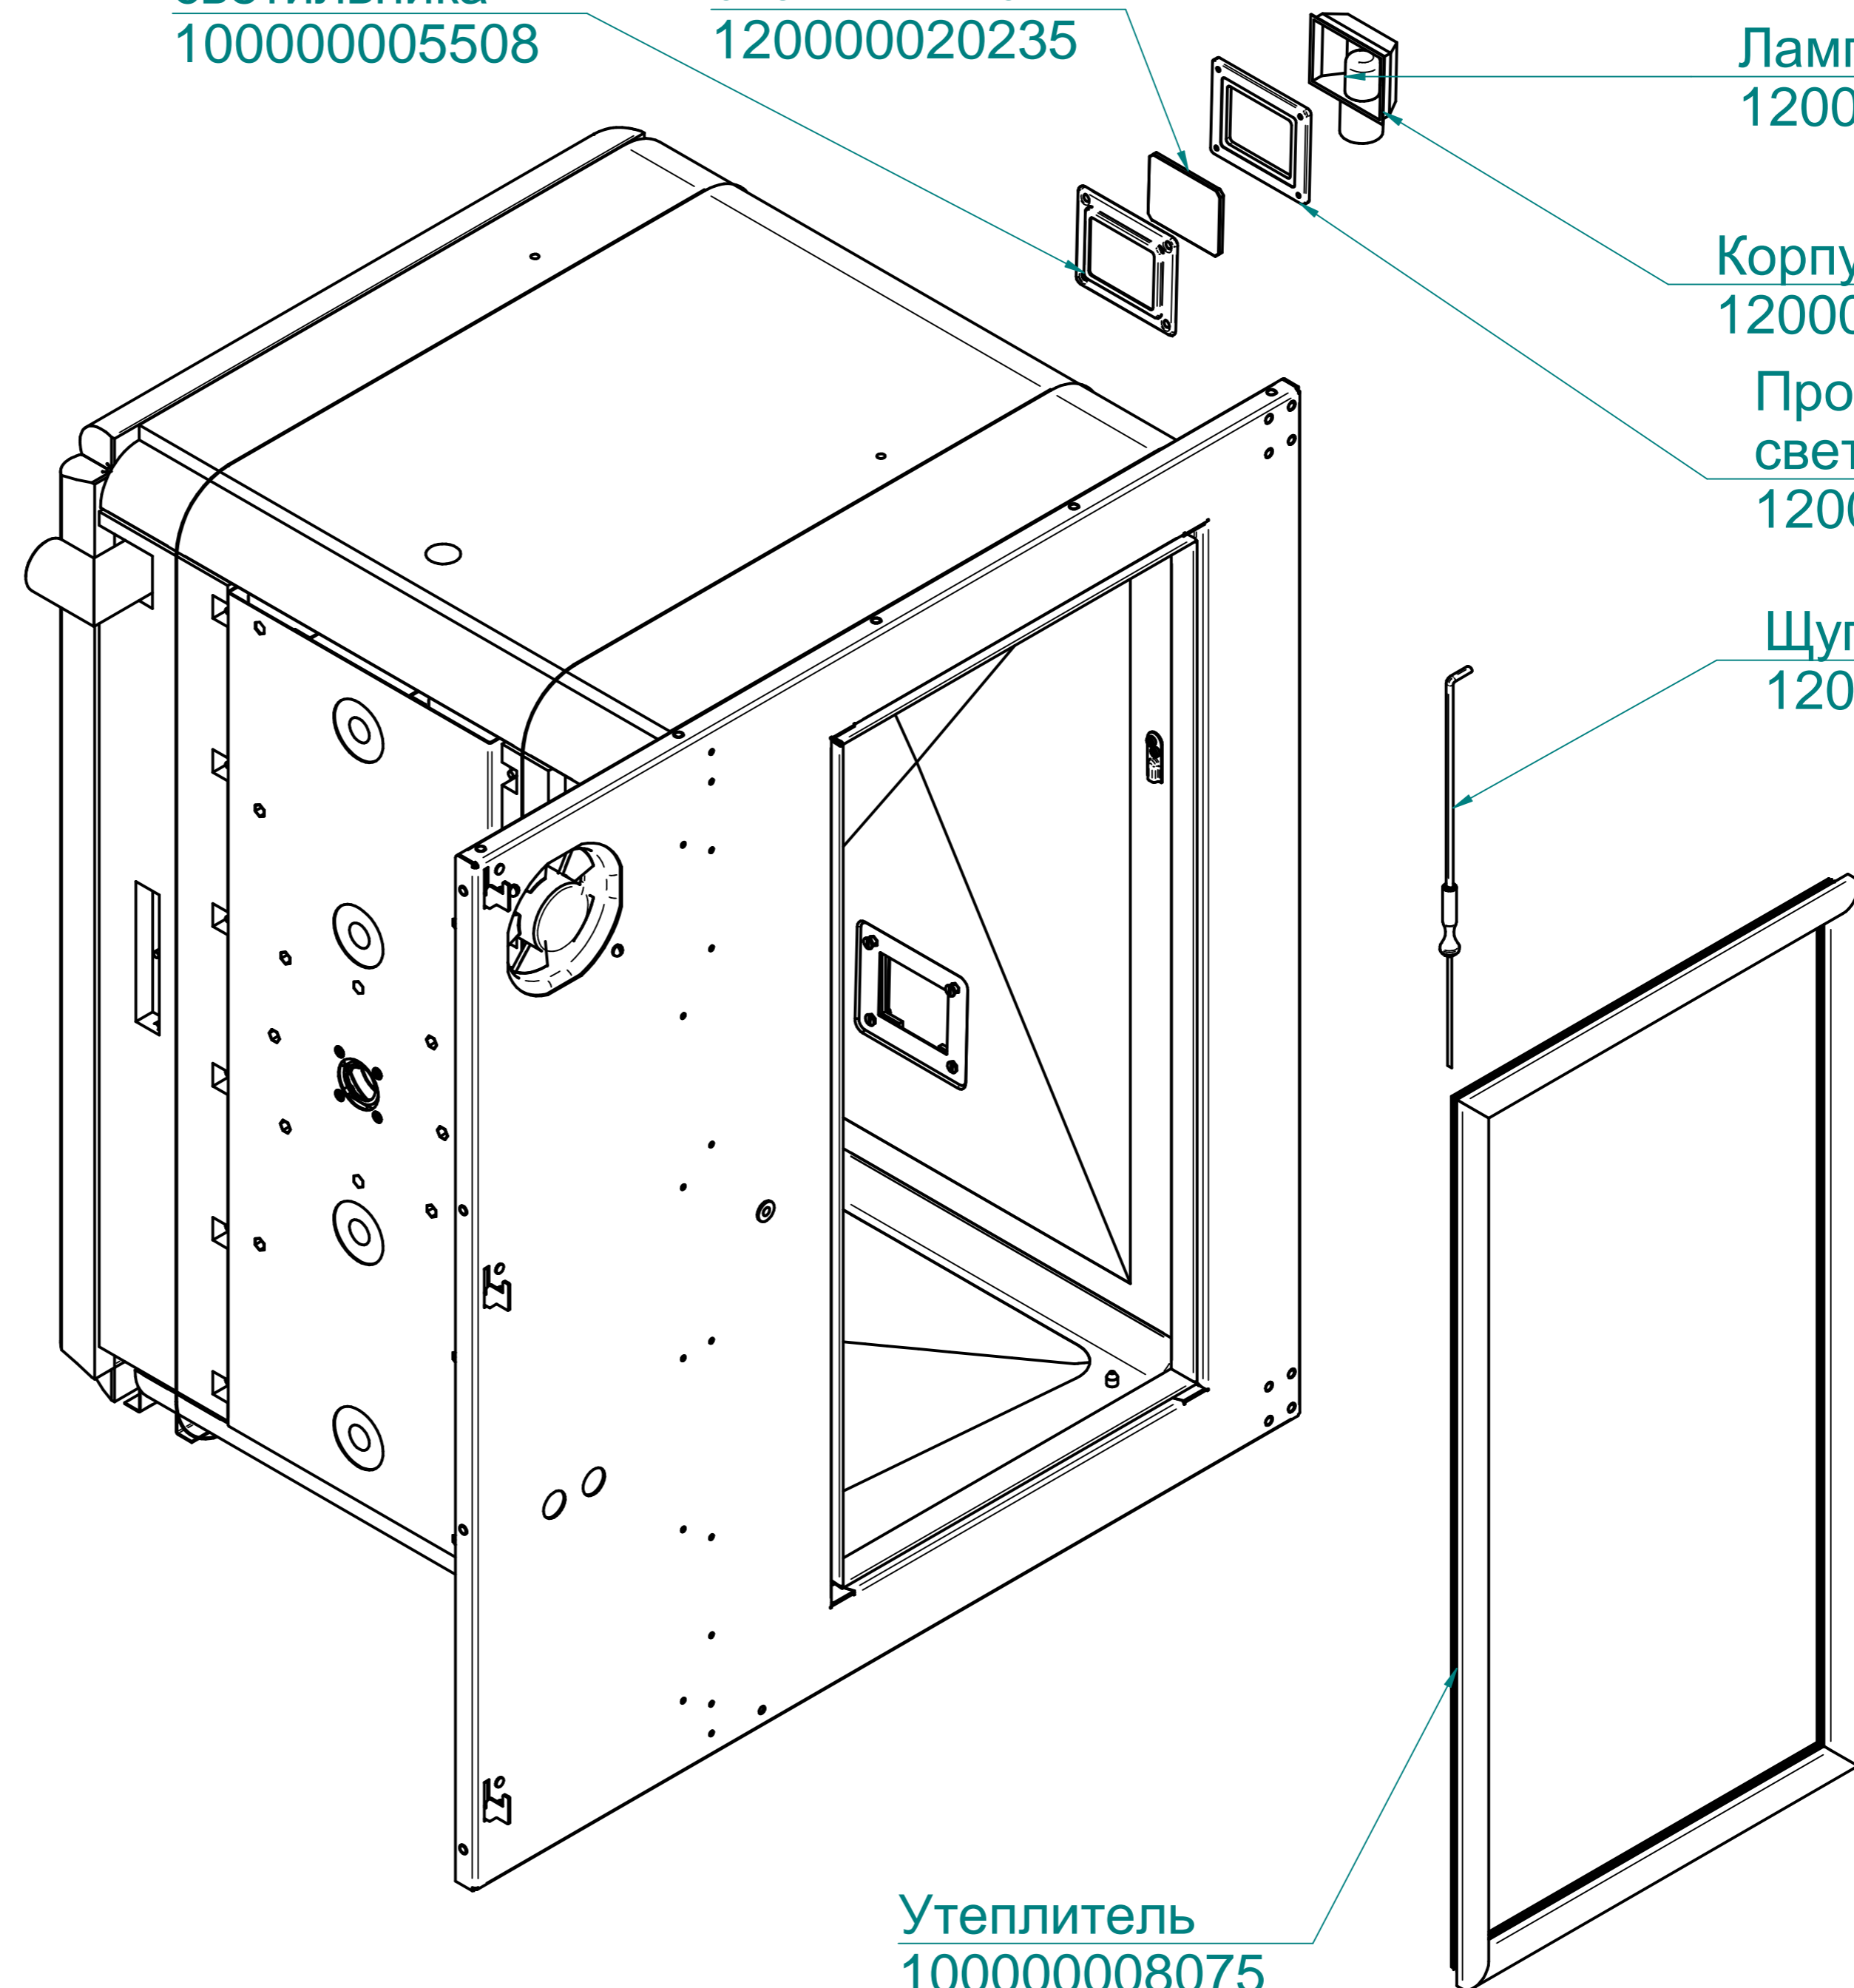

Лампа 25W
120000060475

Корпус светильника
1200000600440

Прокладка
светильника
120000060604

Щуп
1200000600736

Манжета 17x32
120000060012

ТЭН Б3 12000W
120000060113

Утеплитель
100000008075

ПКА10-11ПМ.7415.004РС
Пароконвектомат
ПКА10-1/1ПМ (модель2012)

Рамка
светильника
10000005508

Стекло
светильника
120000020235

Лампа 25W
120000060475

Корпус светильника
1200000600440

Прокладка
светильника
120000060604

Преобразователь
ТП1740-К3-ХА-2500
120000060786

Манжета 17x32
120000020011