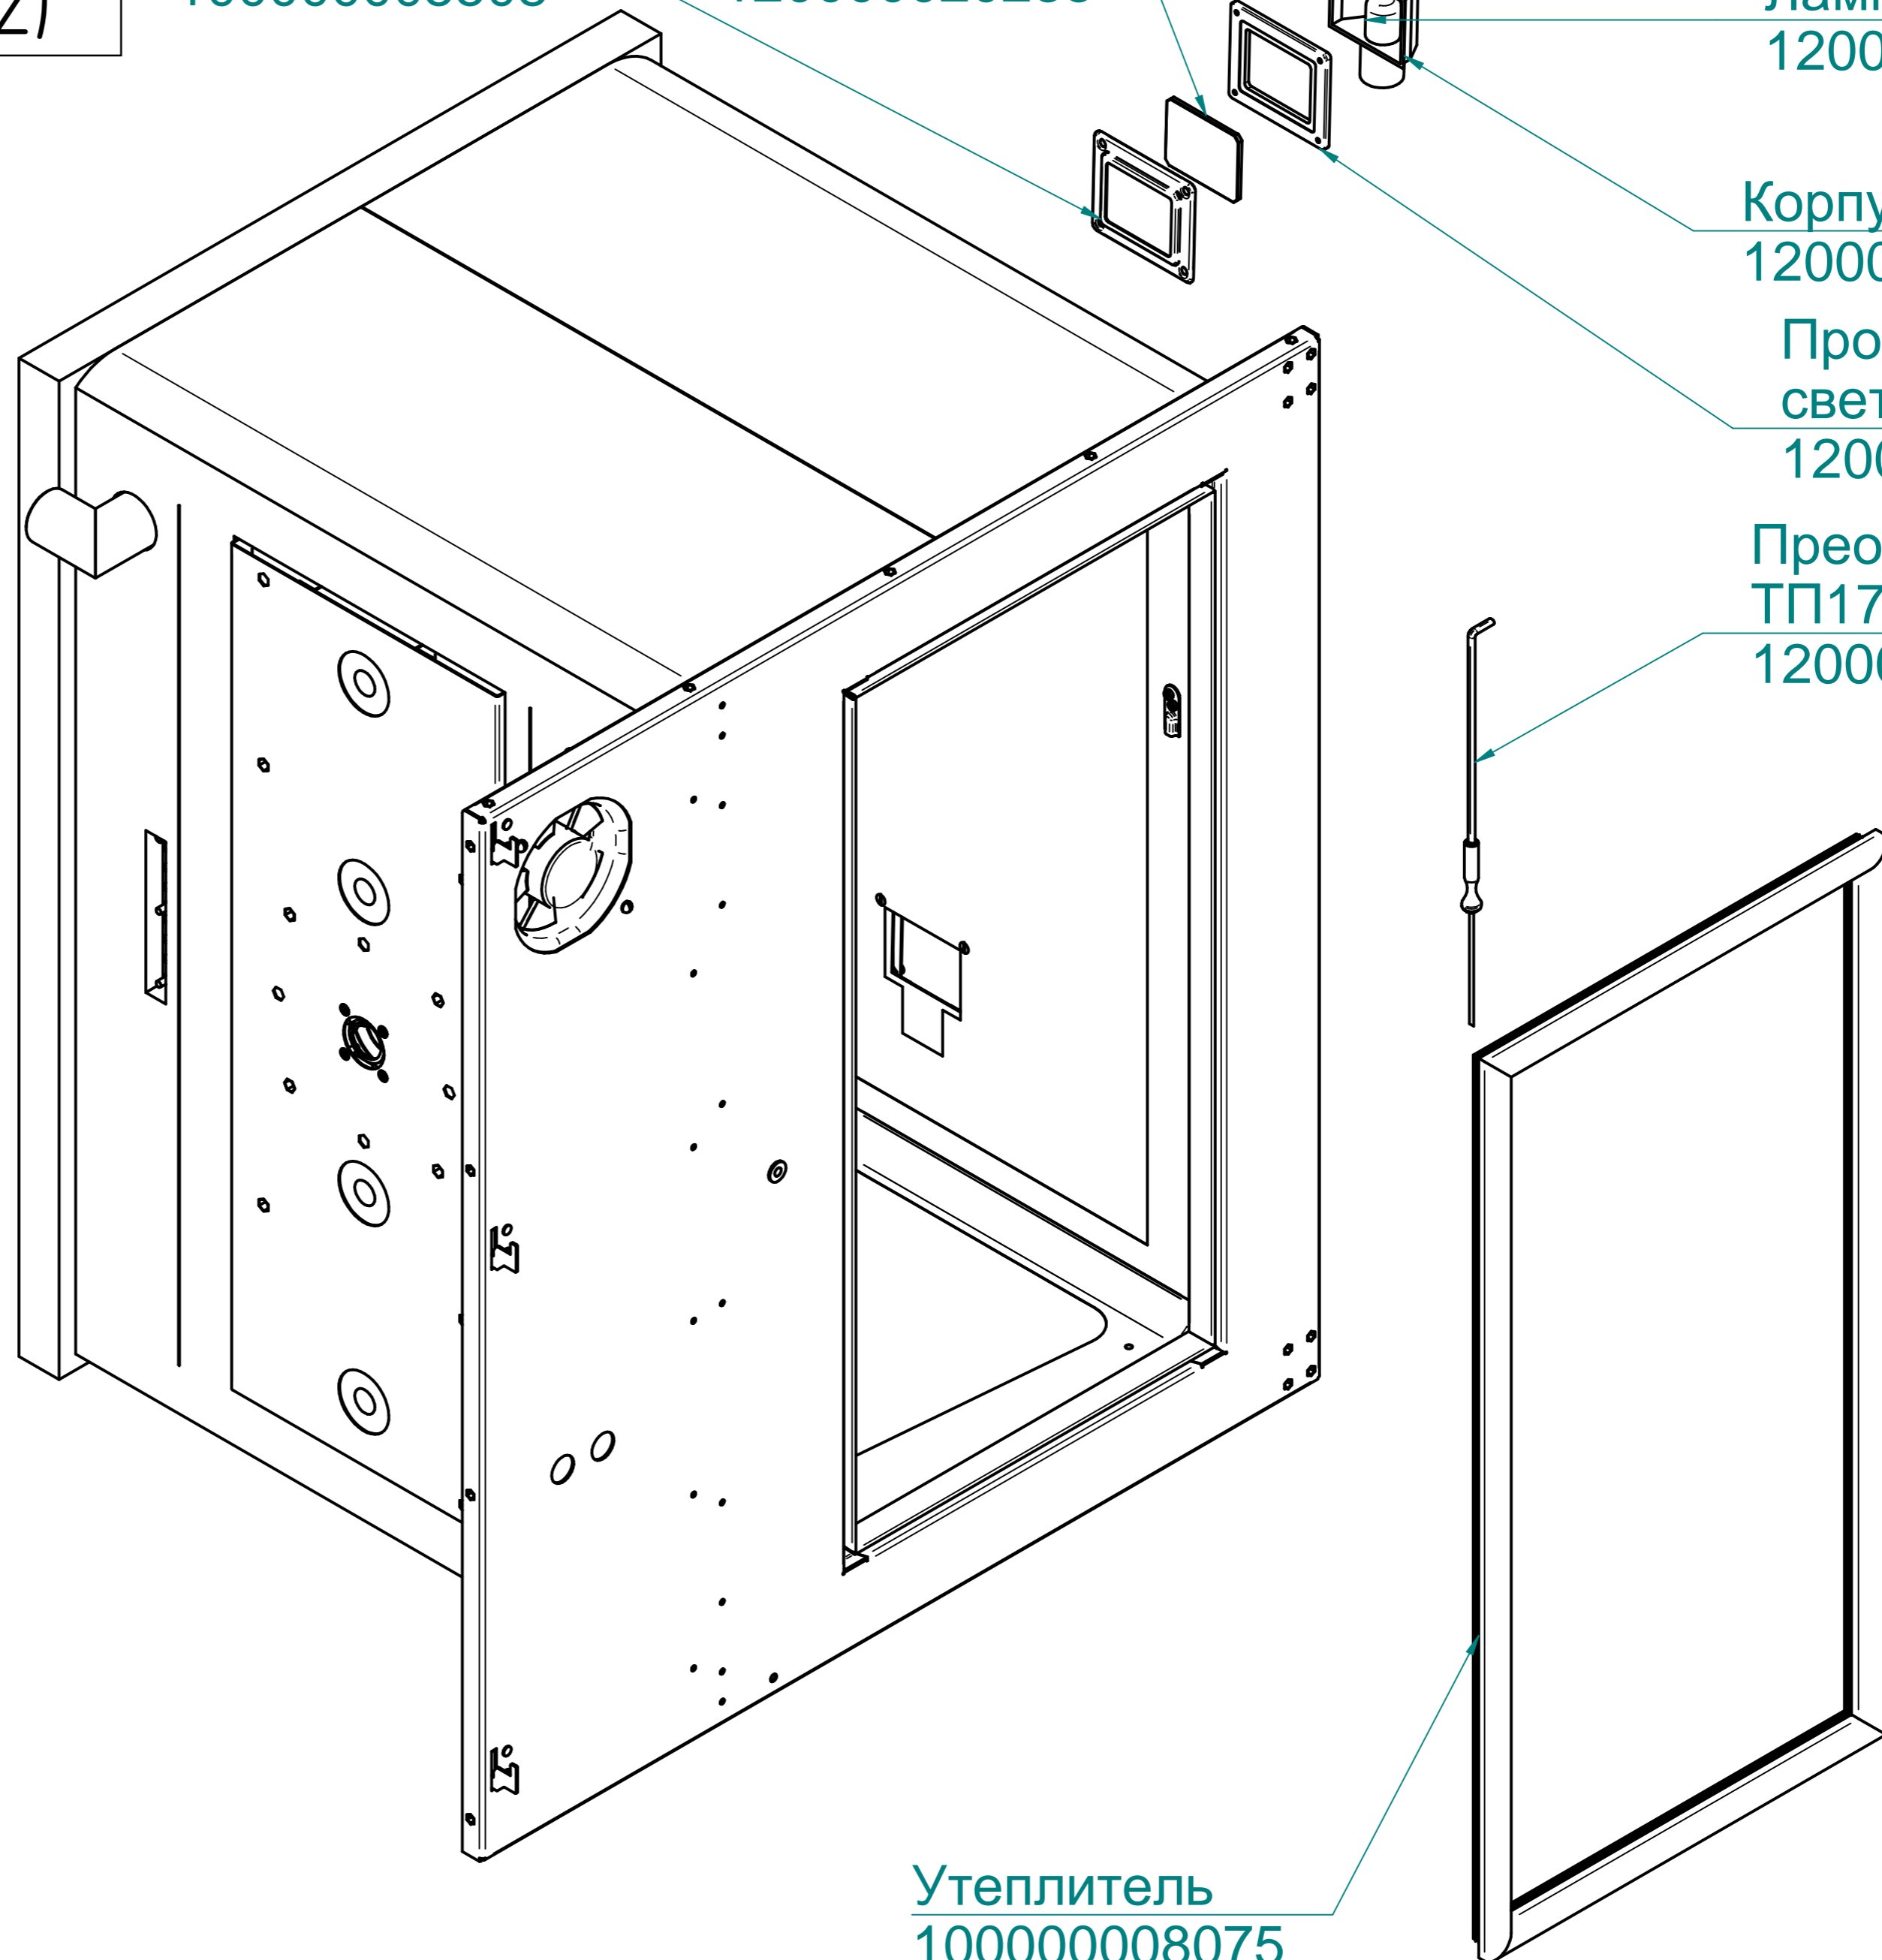

ТЭН Б3 12000W
120000060113

Утеплитель
100000008075