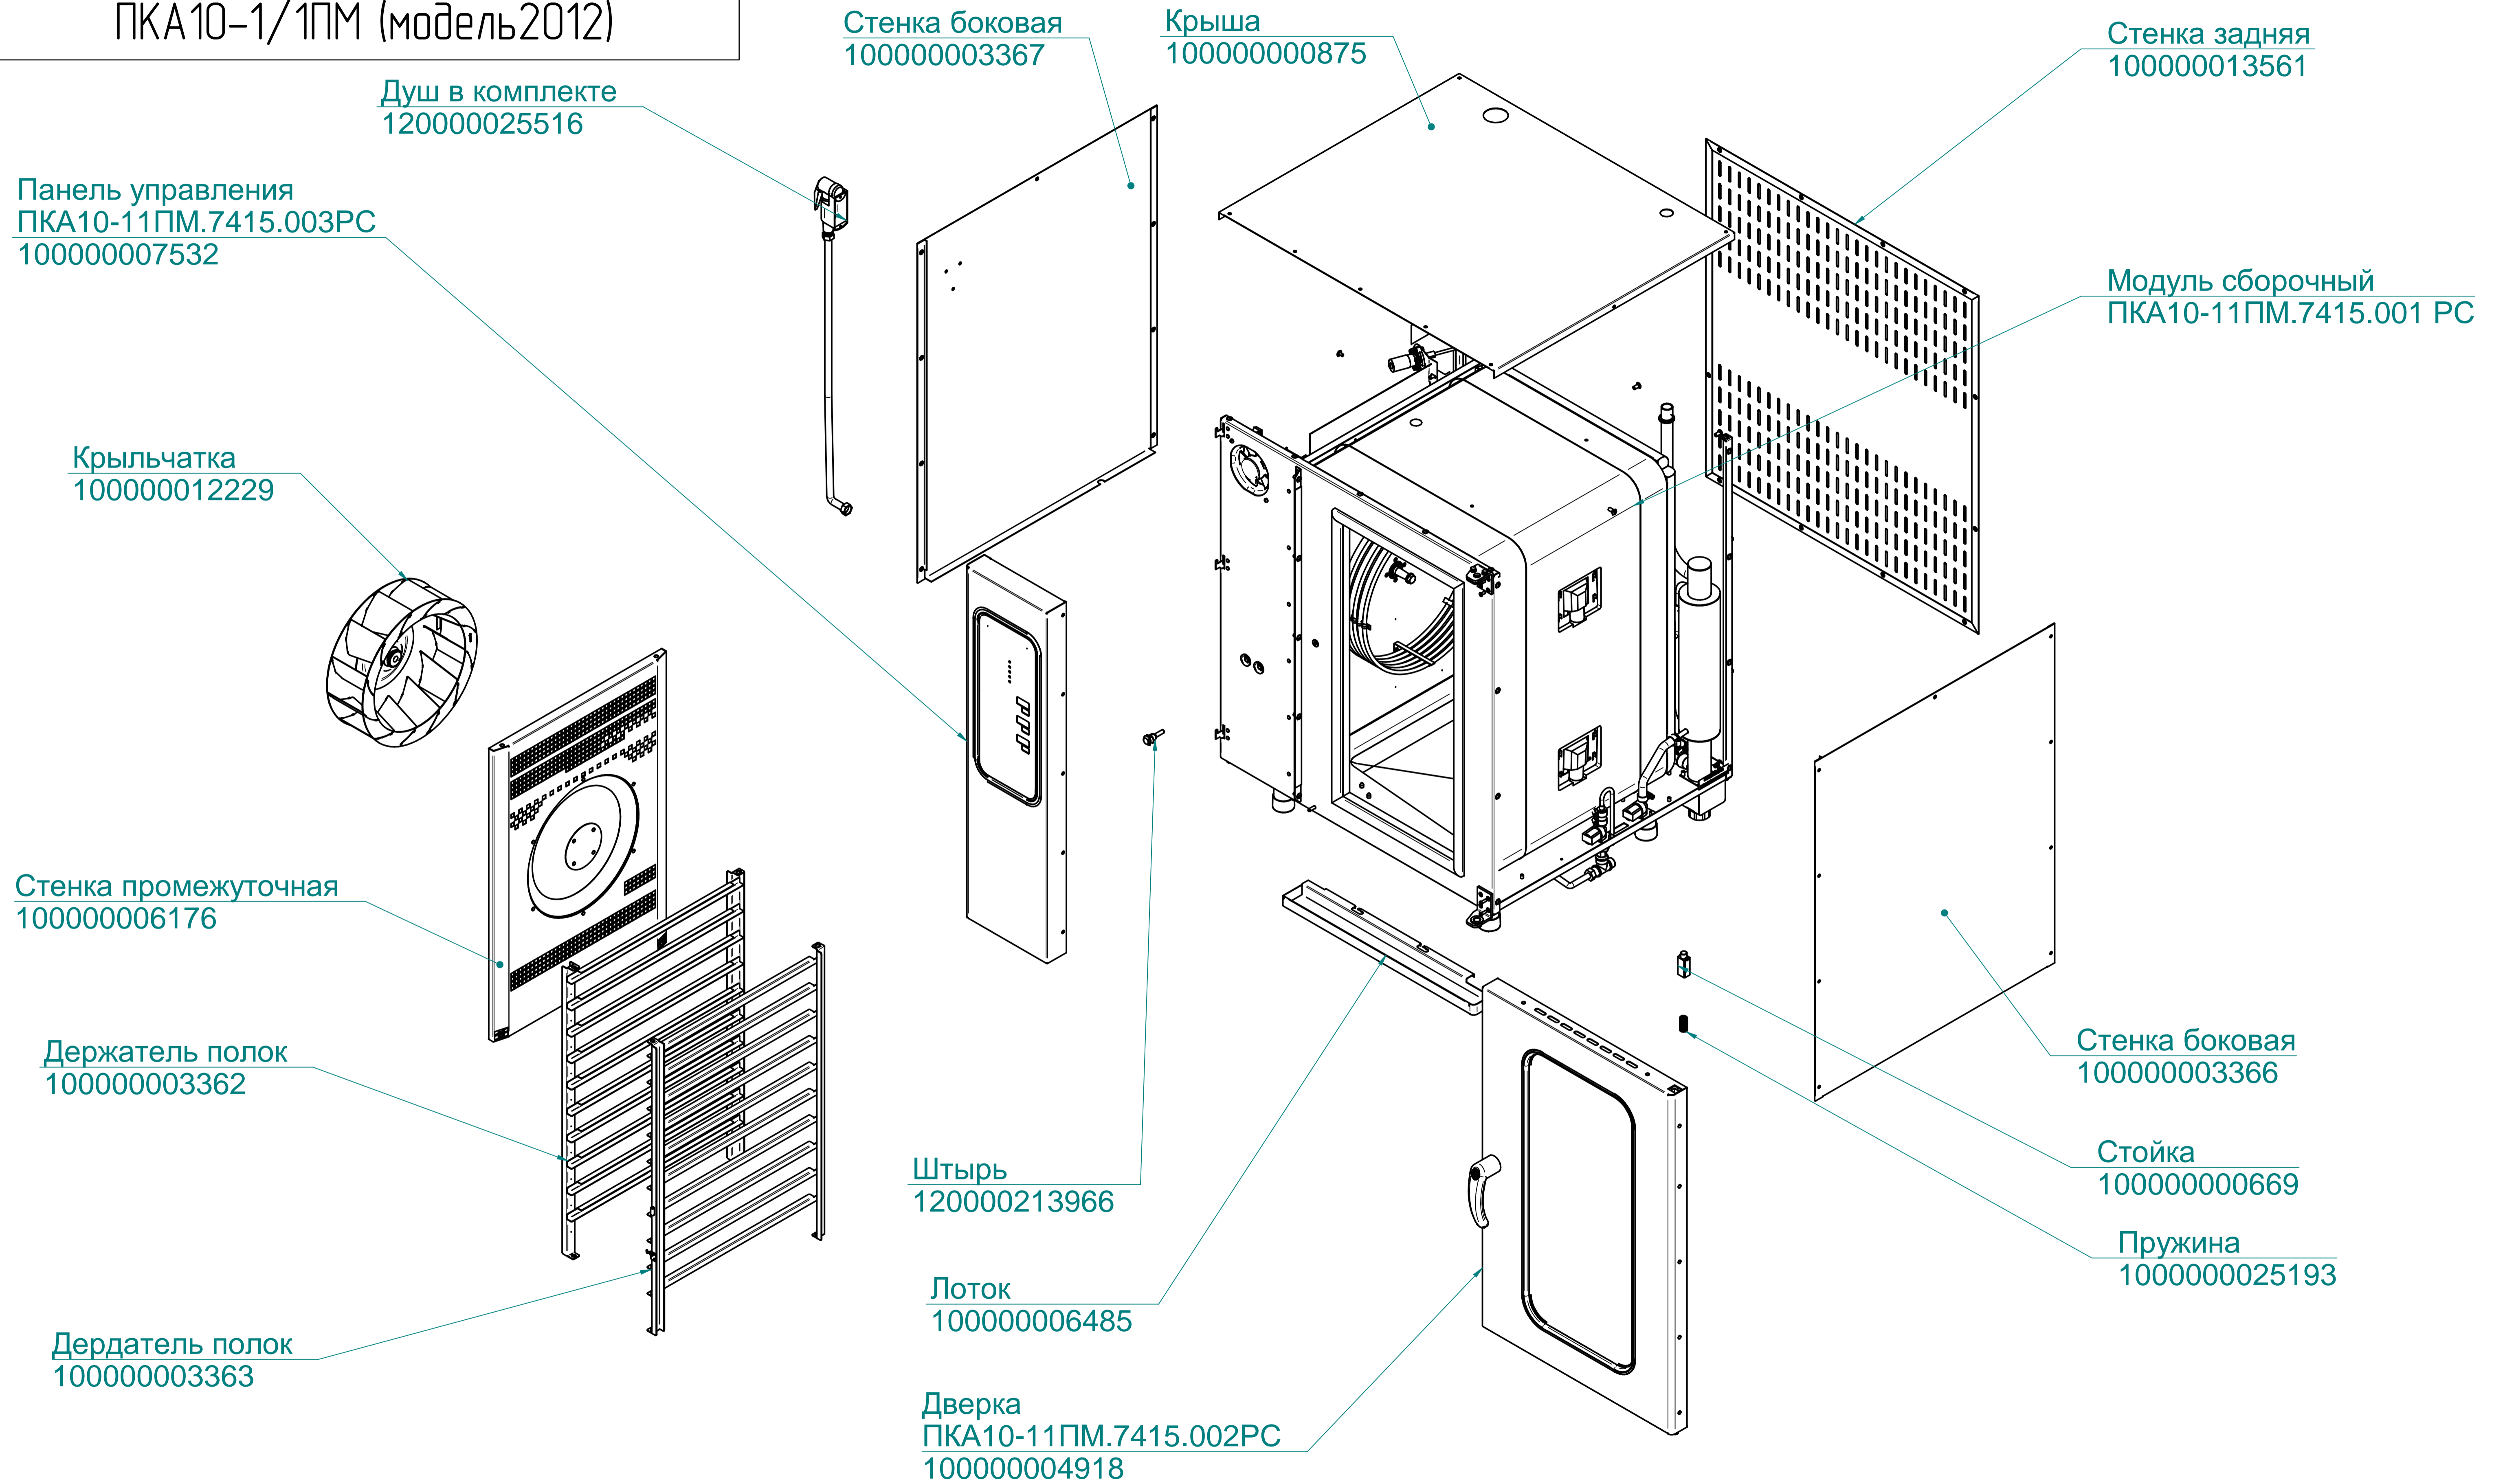

ПКА10-11ПМ.7415.000РС
Пароконвектомат
ПКА10-1/1ПМ (модель2012)