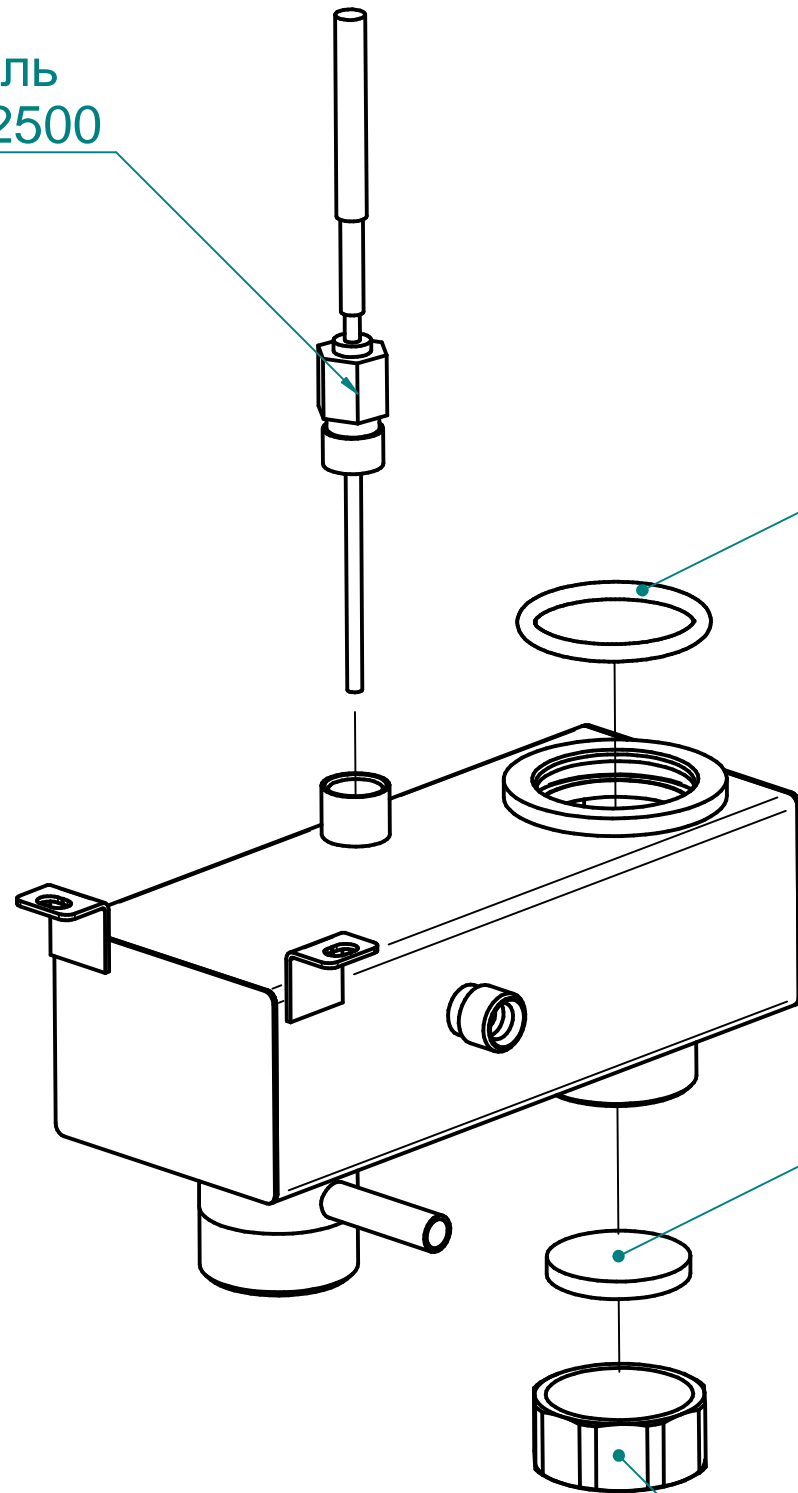

ПКА10-11ПМ.7415.005РС
Пароконвектомат
ПКА10-1/1ПМ (модель2012)

Преобразователь
ТС1763-ХК-60-2500
120000060713

Кольцо 42-50-46
120000020174

Прокладка
1001936

Заглушка
12000002744