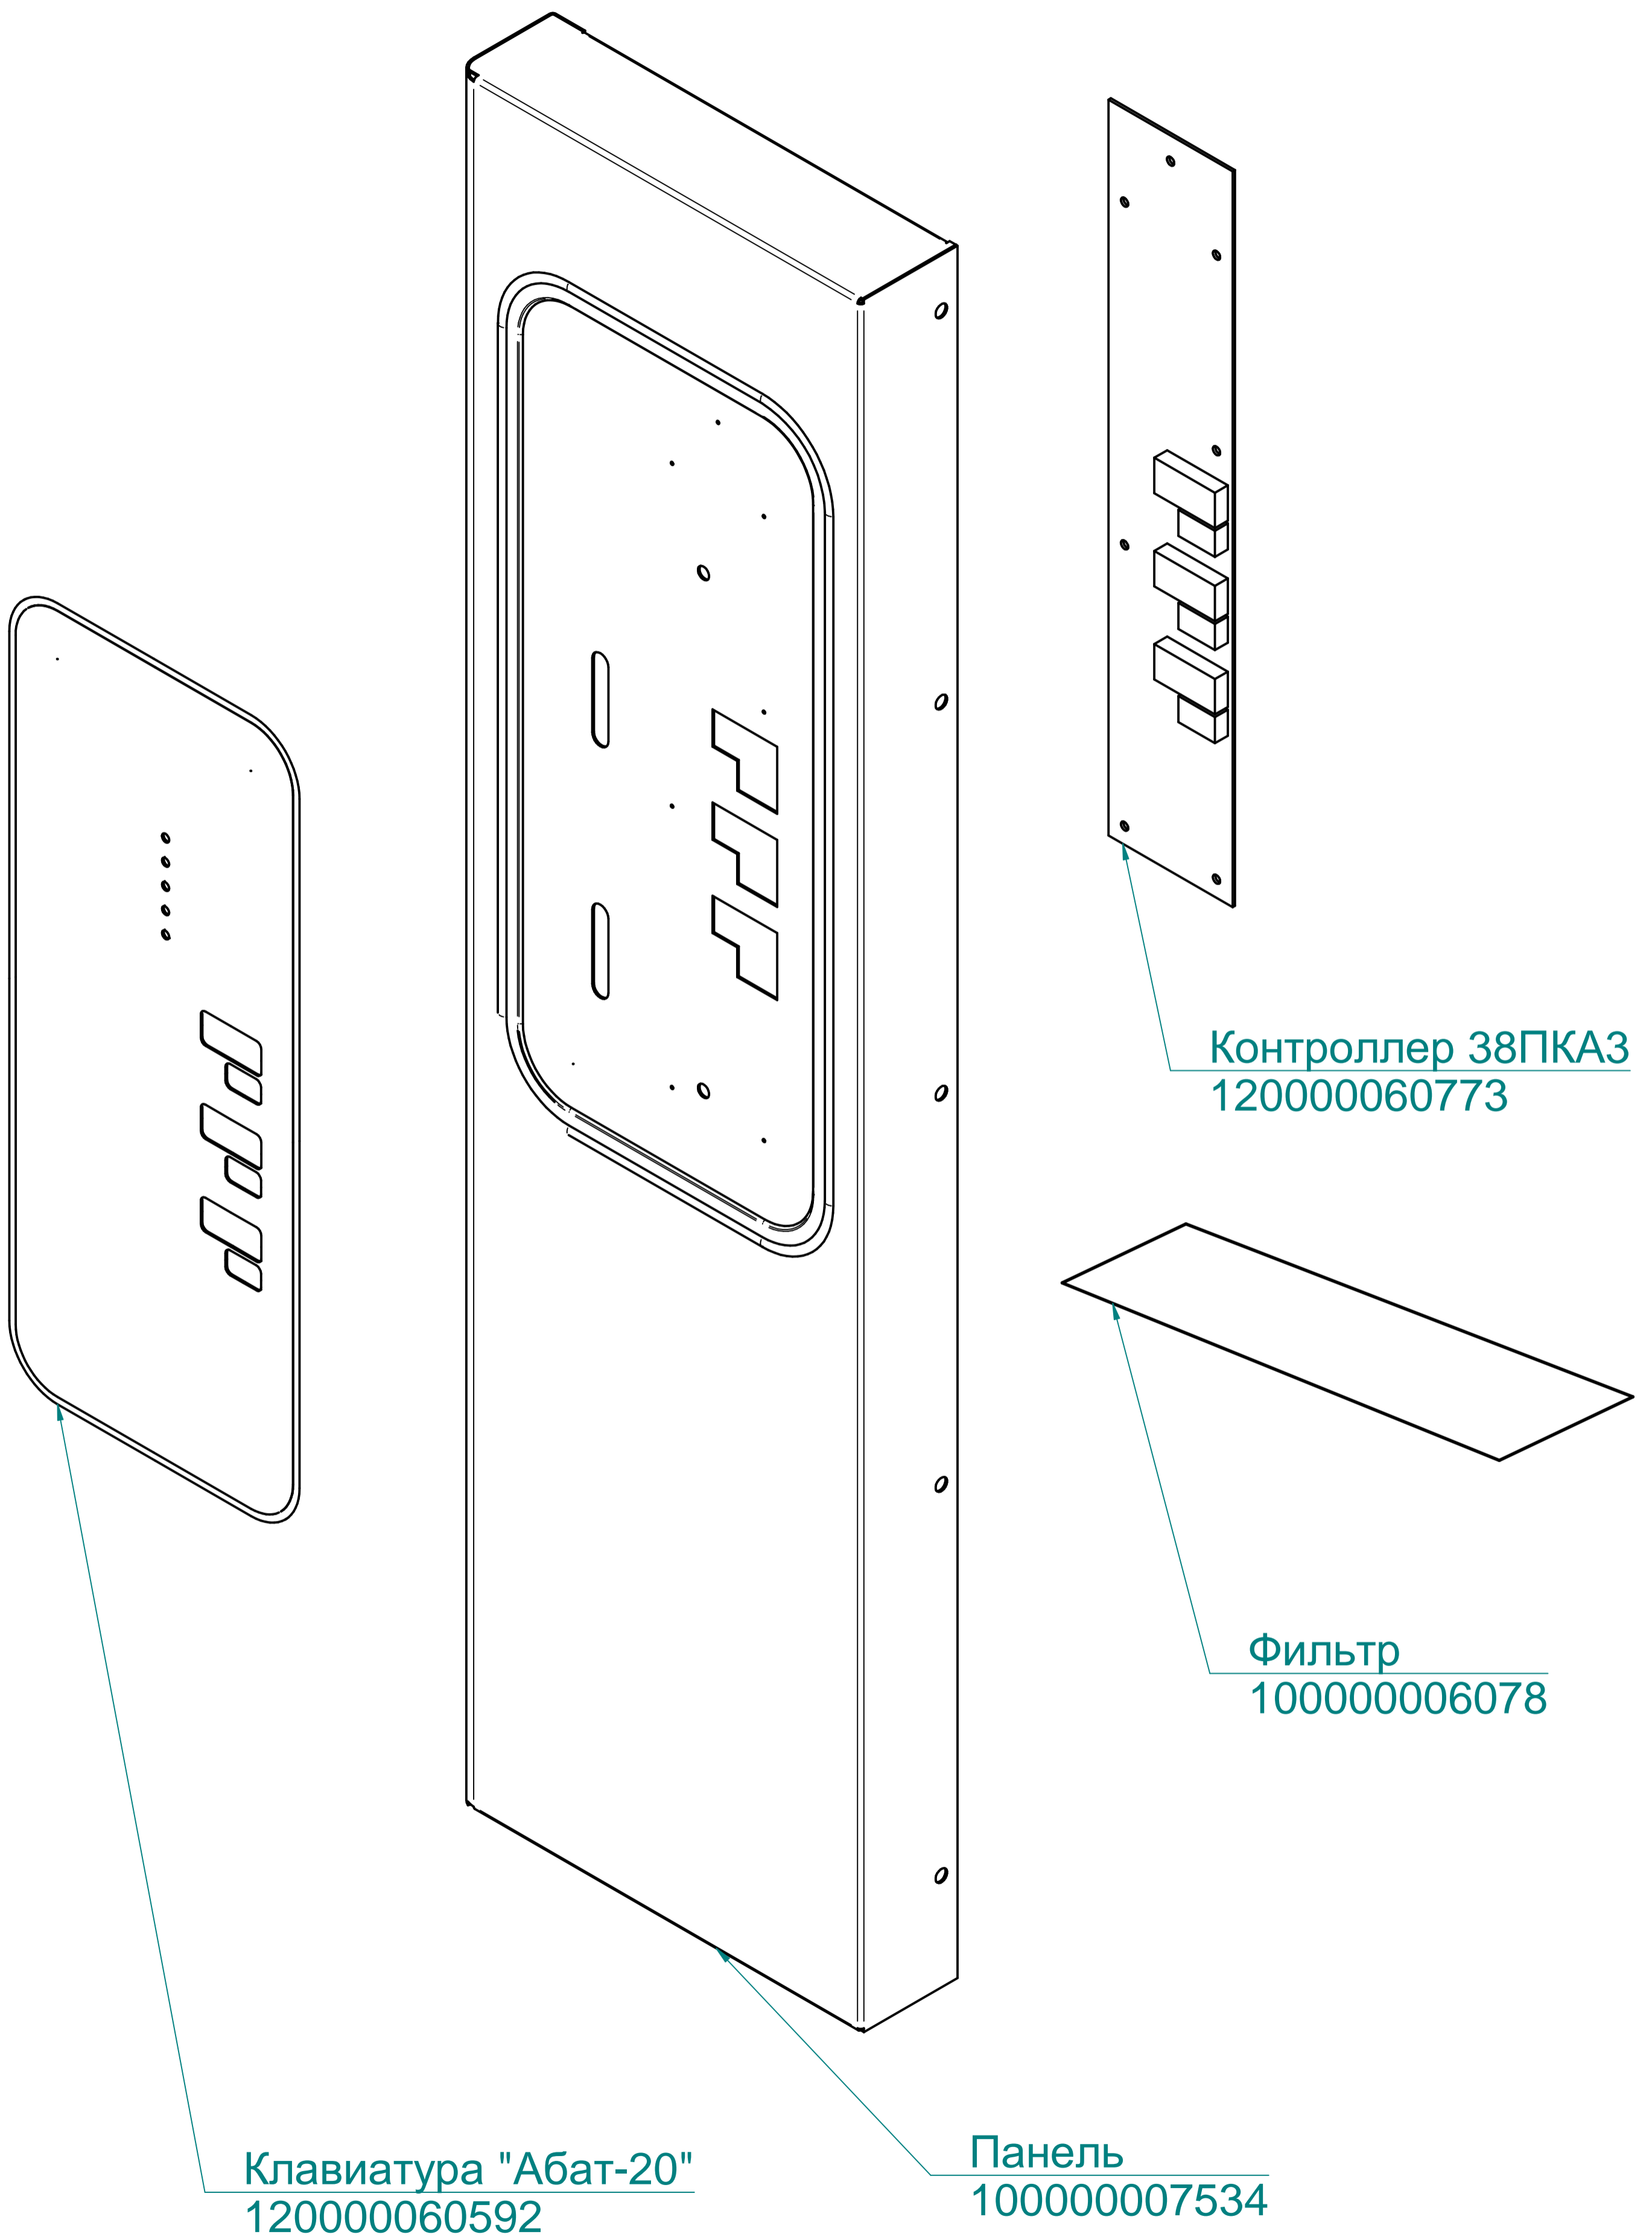

ПКА10-11ПМ.7415.003 РС