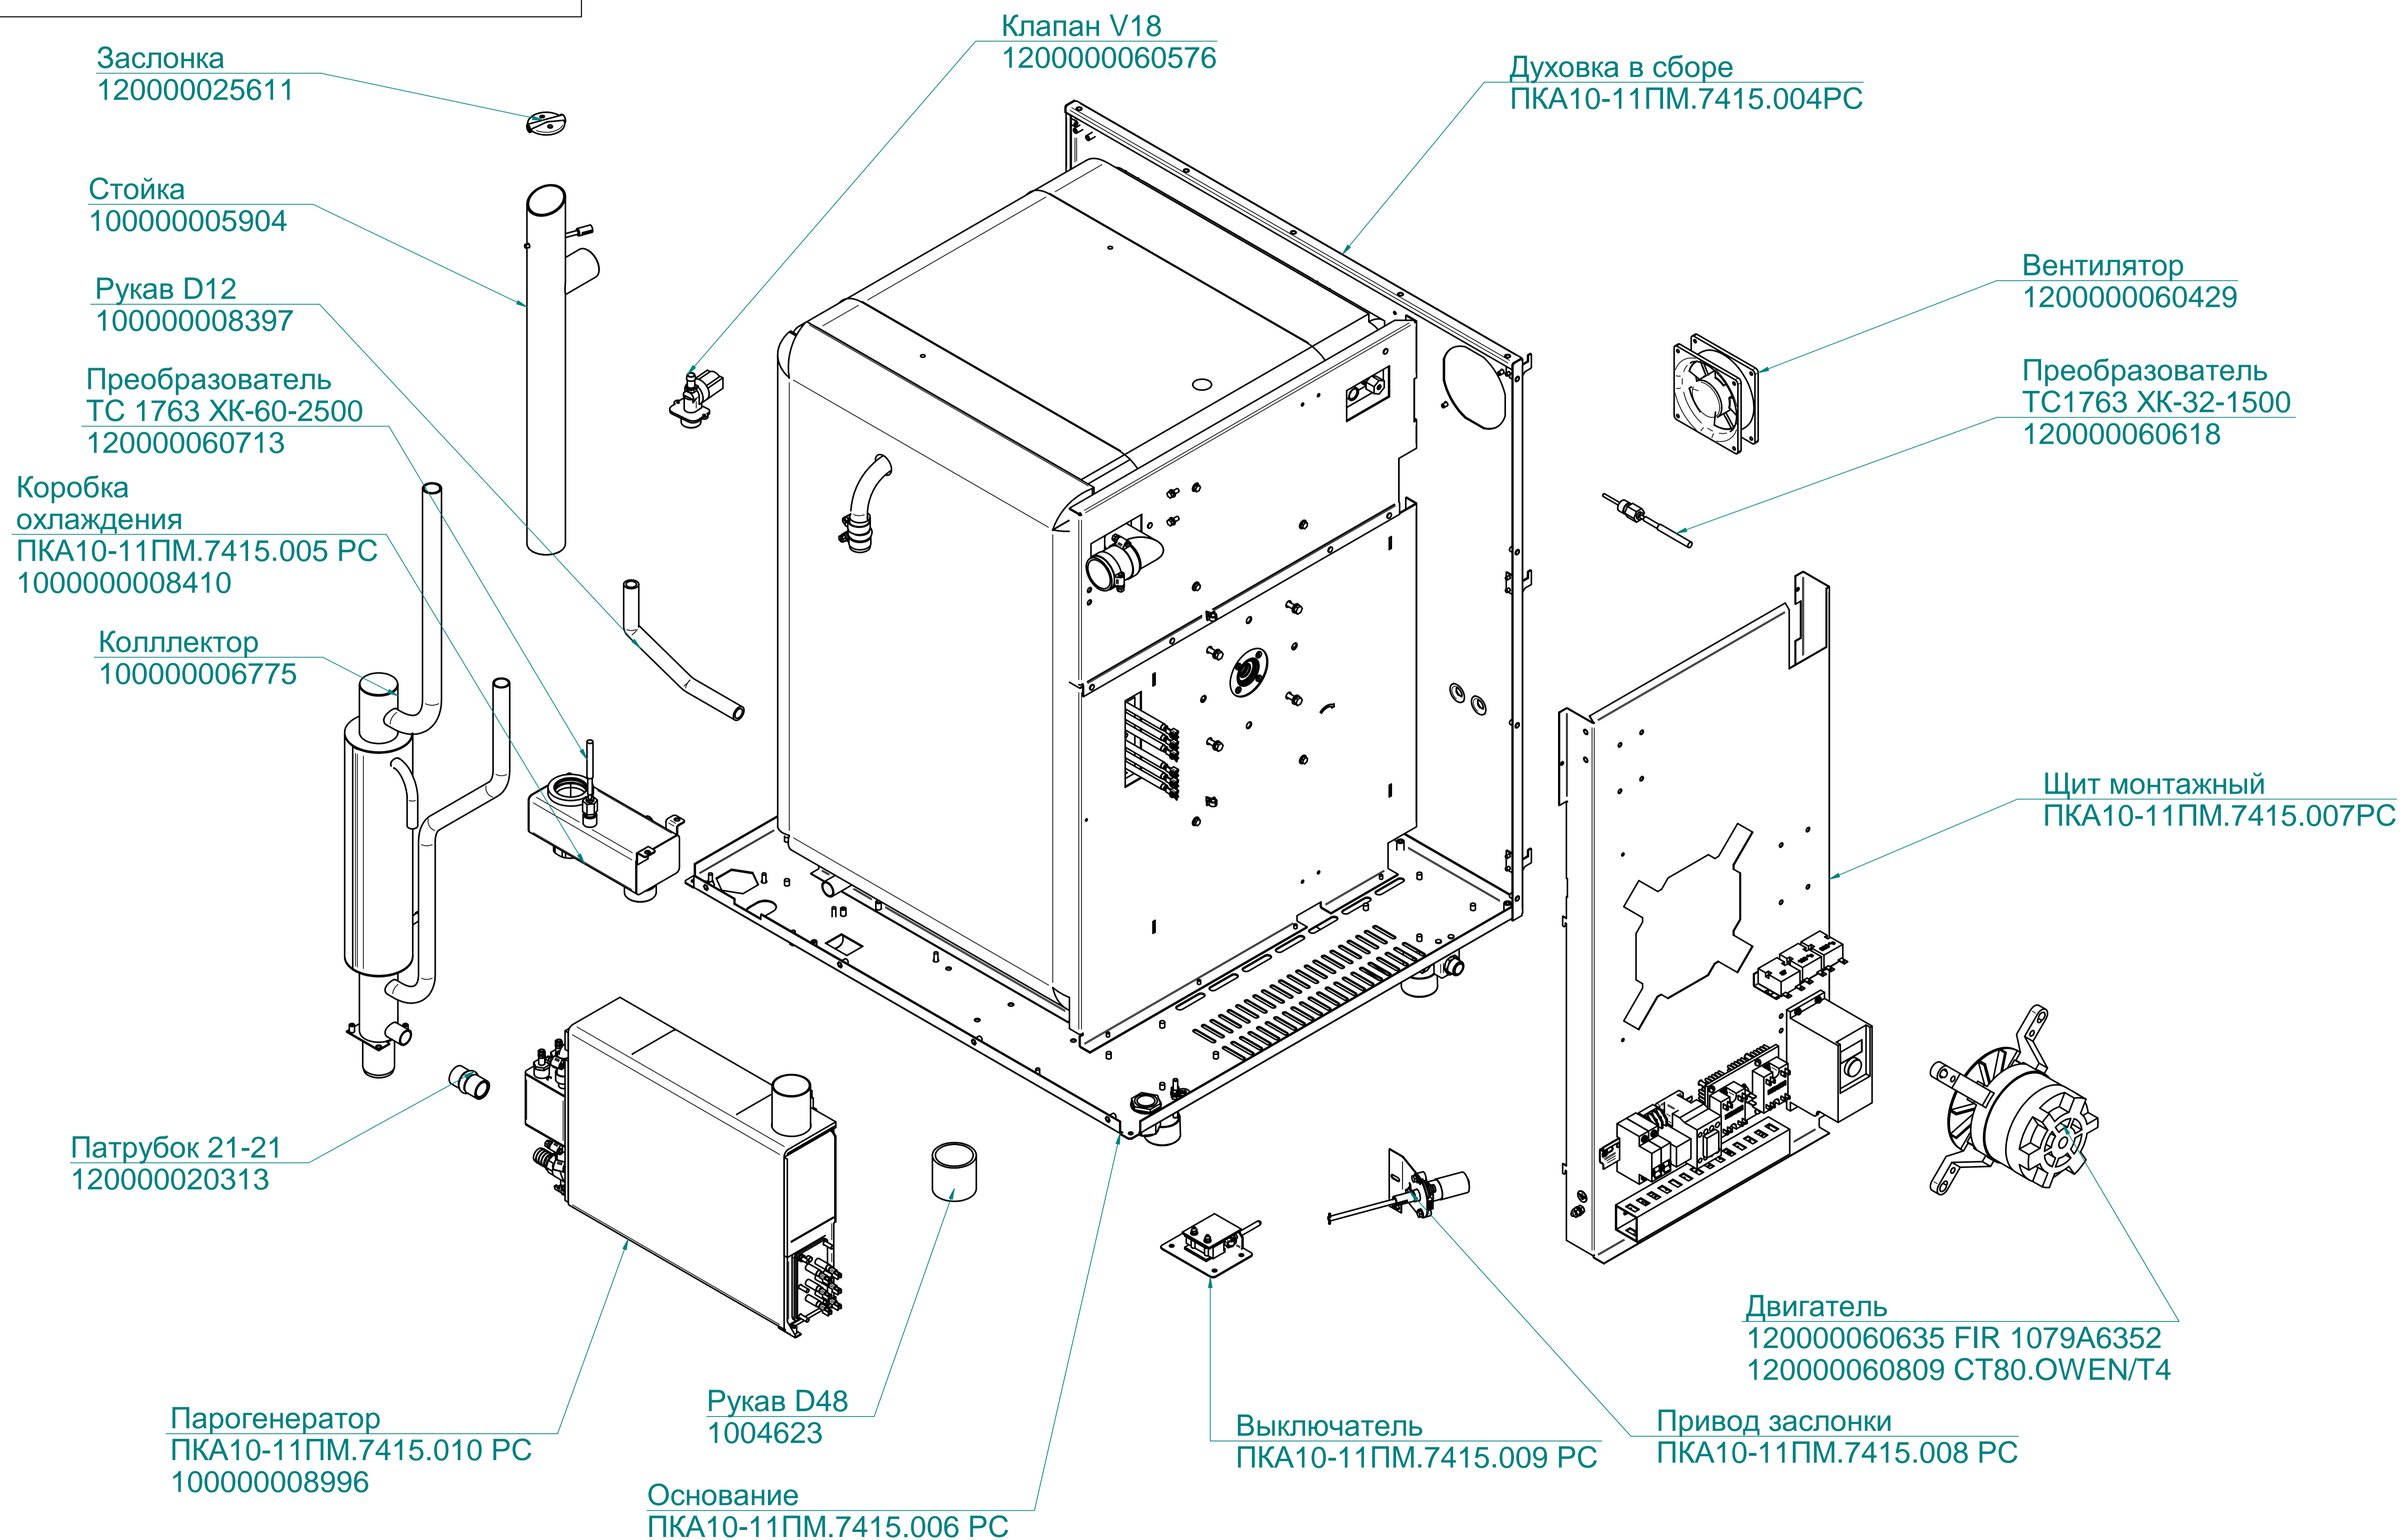

ПКА10-11ПМ.7415.000 РС

Душ в комплекте
120000025516

Стенка боковая
100000003367

Крыша
100000000964

Стенка задняя
100000003368

Панель управления
100000007532

Крыльчатка
1003984

Модуль сборочный
ПКА10-11ПМ.7415.001 РС

Стенка промежуточная
100000006176

Дердатель полок
100000003362

Дердатель полок
100000003363

Штырь
100000008013

Лоток
1000000006485

Дверка
ПКА10-11ПМ.7415.002РС
100000004918

Стенка боковая
100000003366

Стойка
100000000669

Пружина
1000000025193

ПКА10-11ПМ.7415.000РС
Пароконвектомат
ПКА10-1/1ПМ (модель2012)

ПКА10-11ПМ.7415.000РС
Пароконвектомат
ПКА10-1/1ПМ (модель2012)

ПКА10-11ПМ.7415.002 РС

ПКА10-11ПМ.7415.001РС
Пароконвектомат
ПКА10-1/1ПМ (модель2012)

Рамка
светильника
10000005508

Стекло
светильника
120000020235

Лампа 25W
120000060475

Корпус светильника
1200000600440

Прокладка
светильника
120000060604

Преобразователь
ТП1740-К3-ХА-2500
120000060786

Манжета 17x32
120000020011