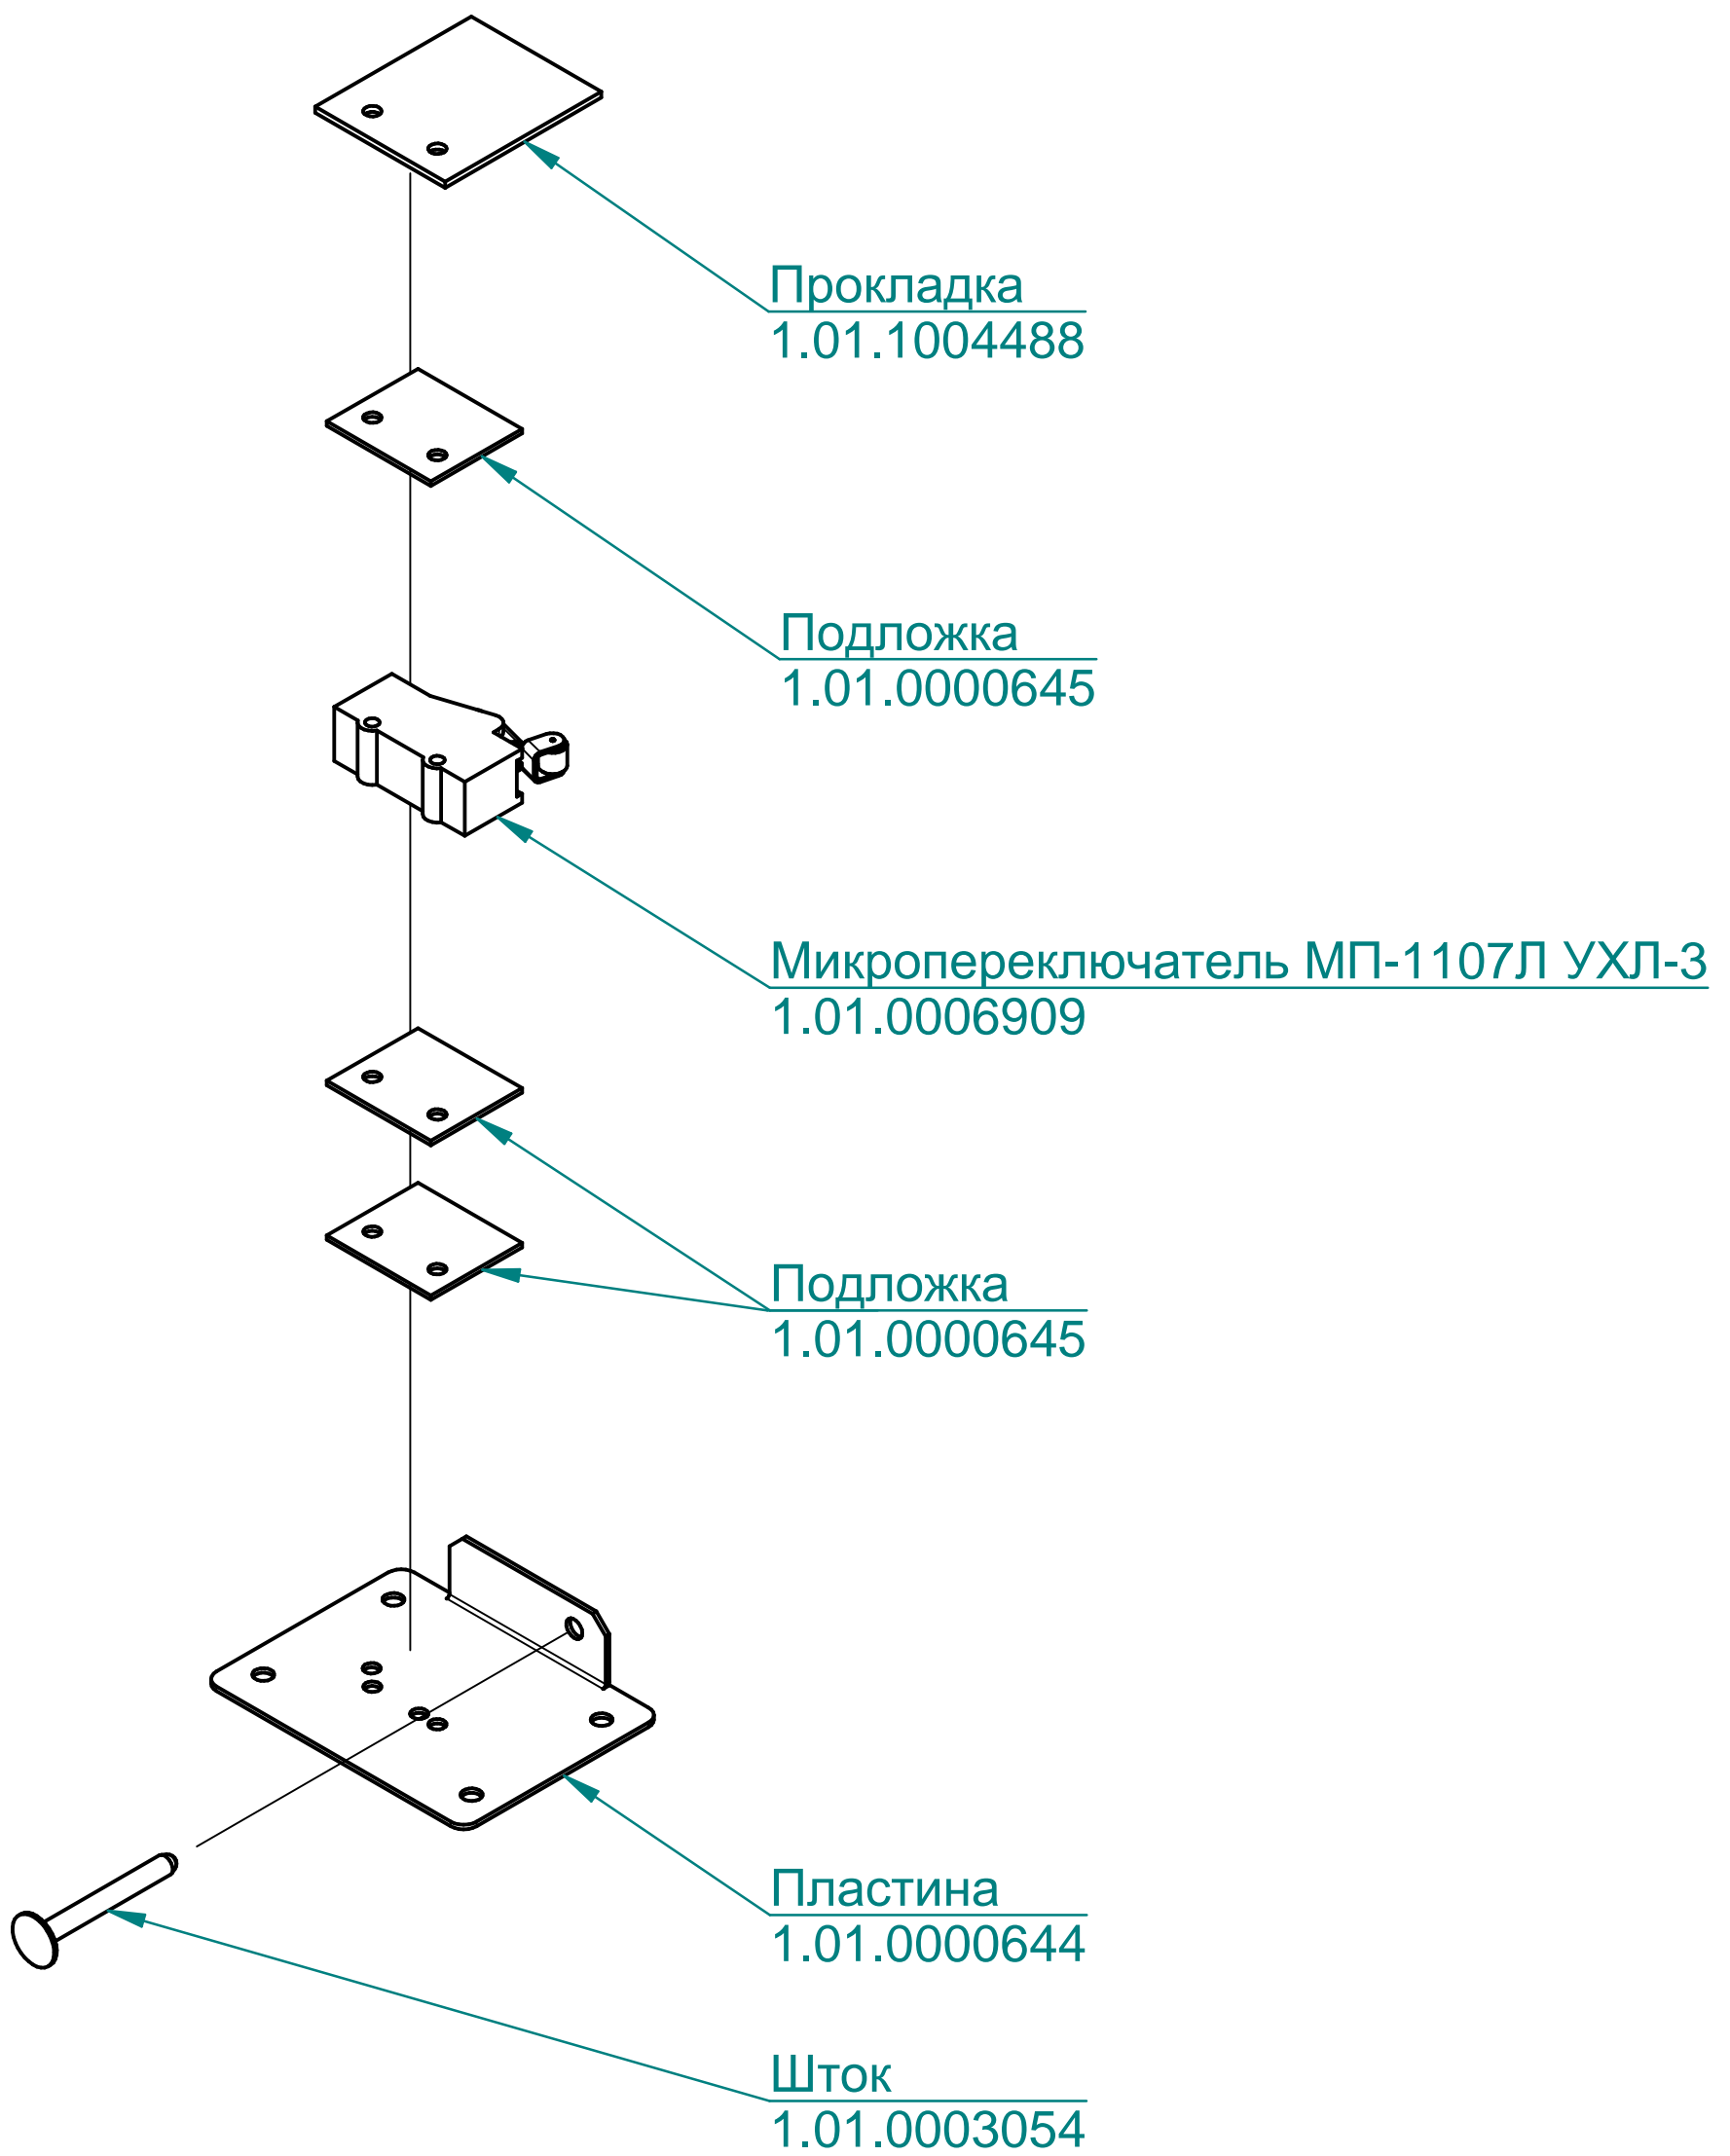

ПКА10-11ПМ.7415.009 РС