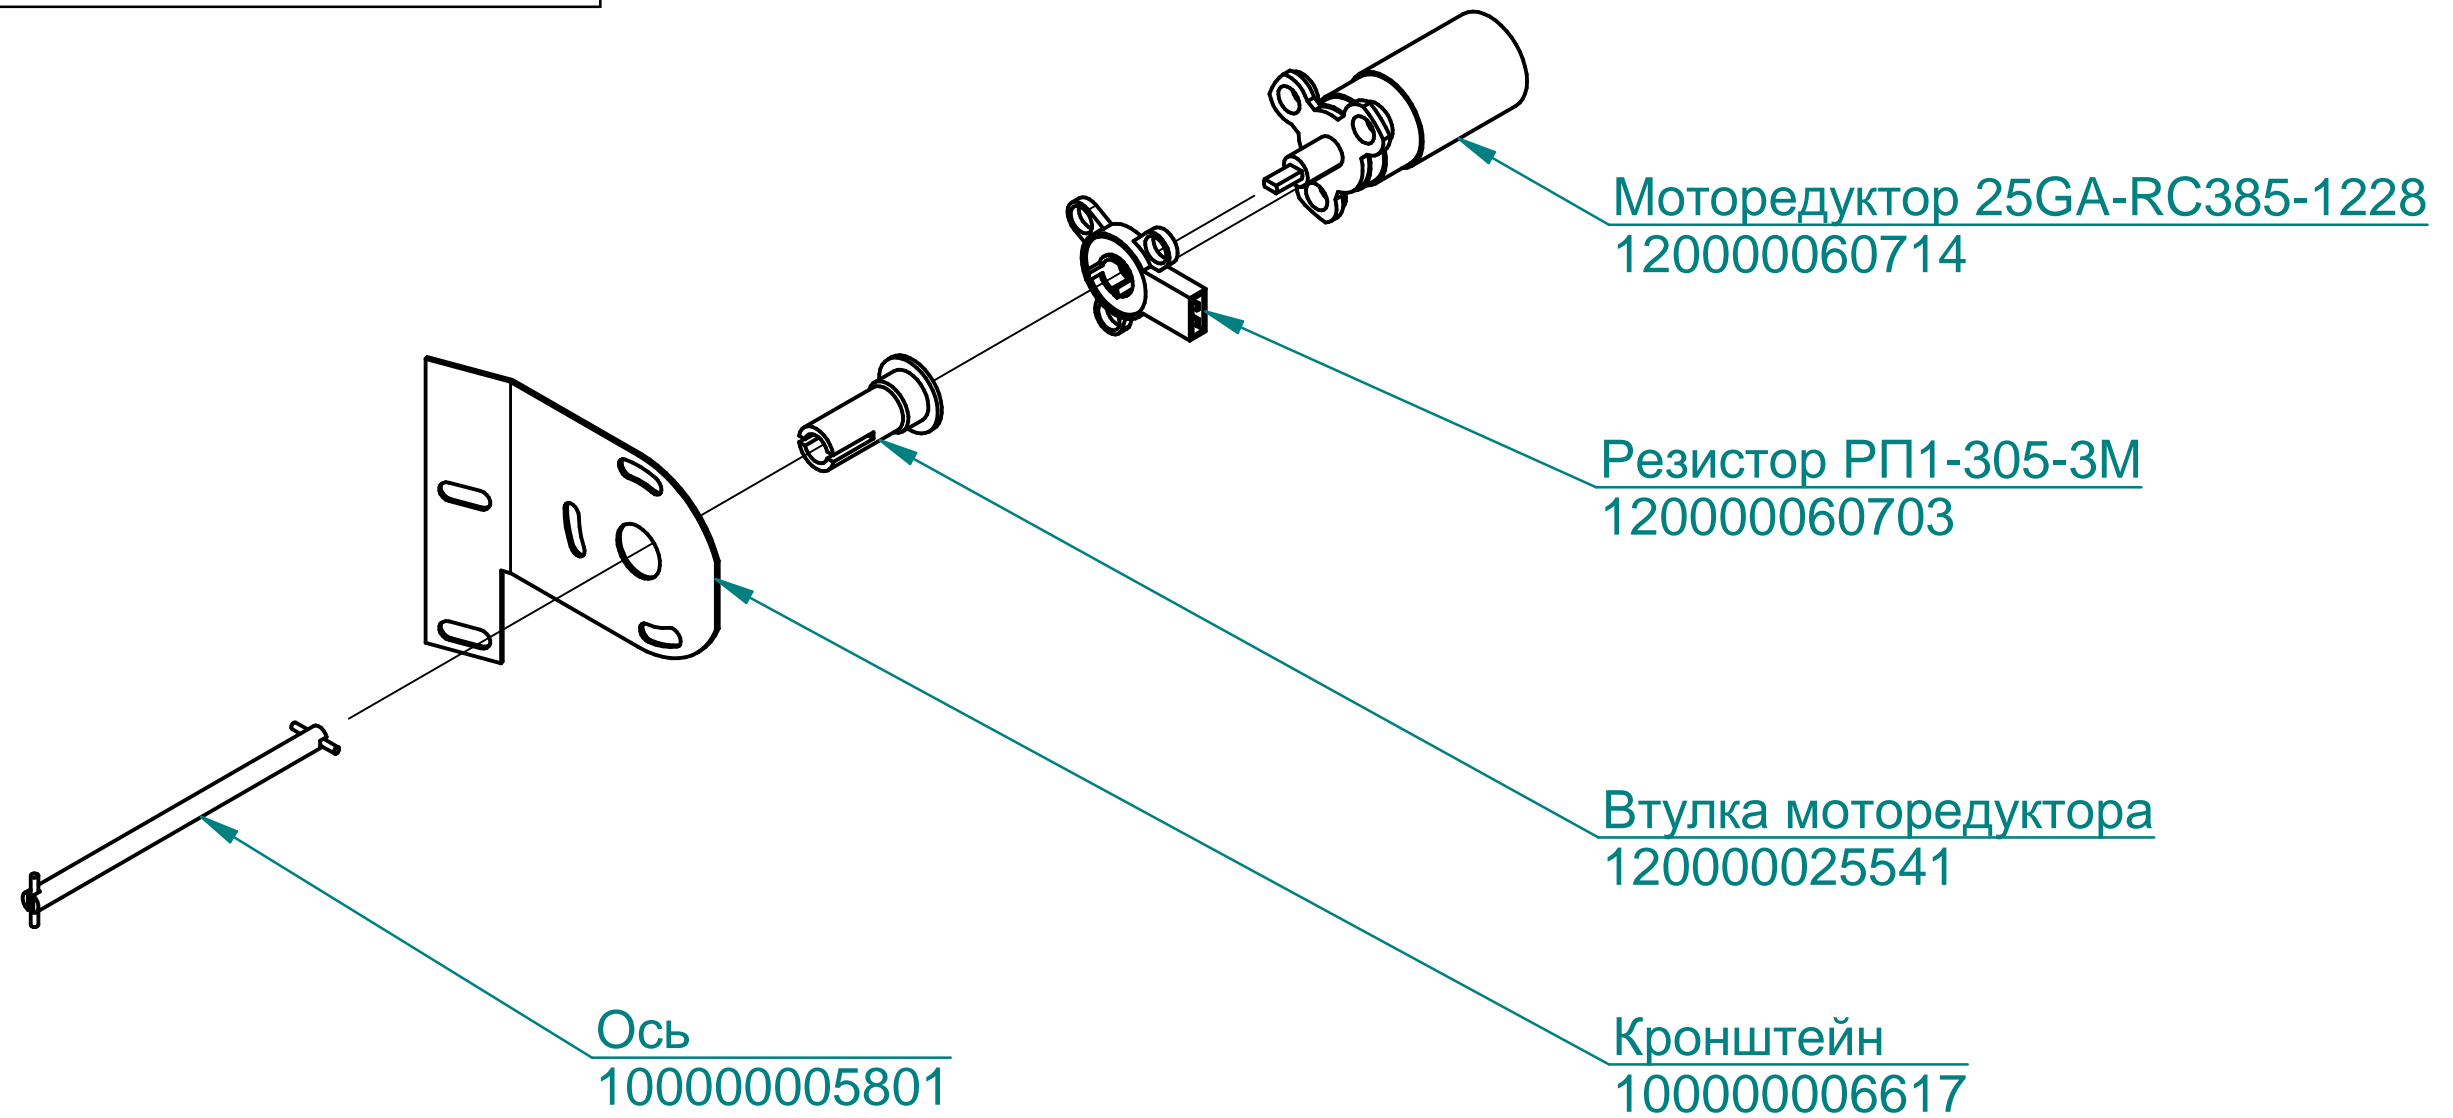

ПКА10-11ПМ.7415.008РС

Пароконвектомат
ПКА10-1/1ПМ (модель2012)