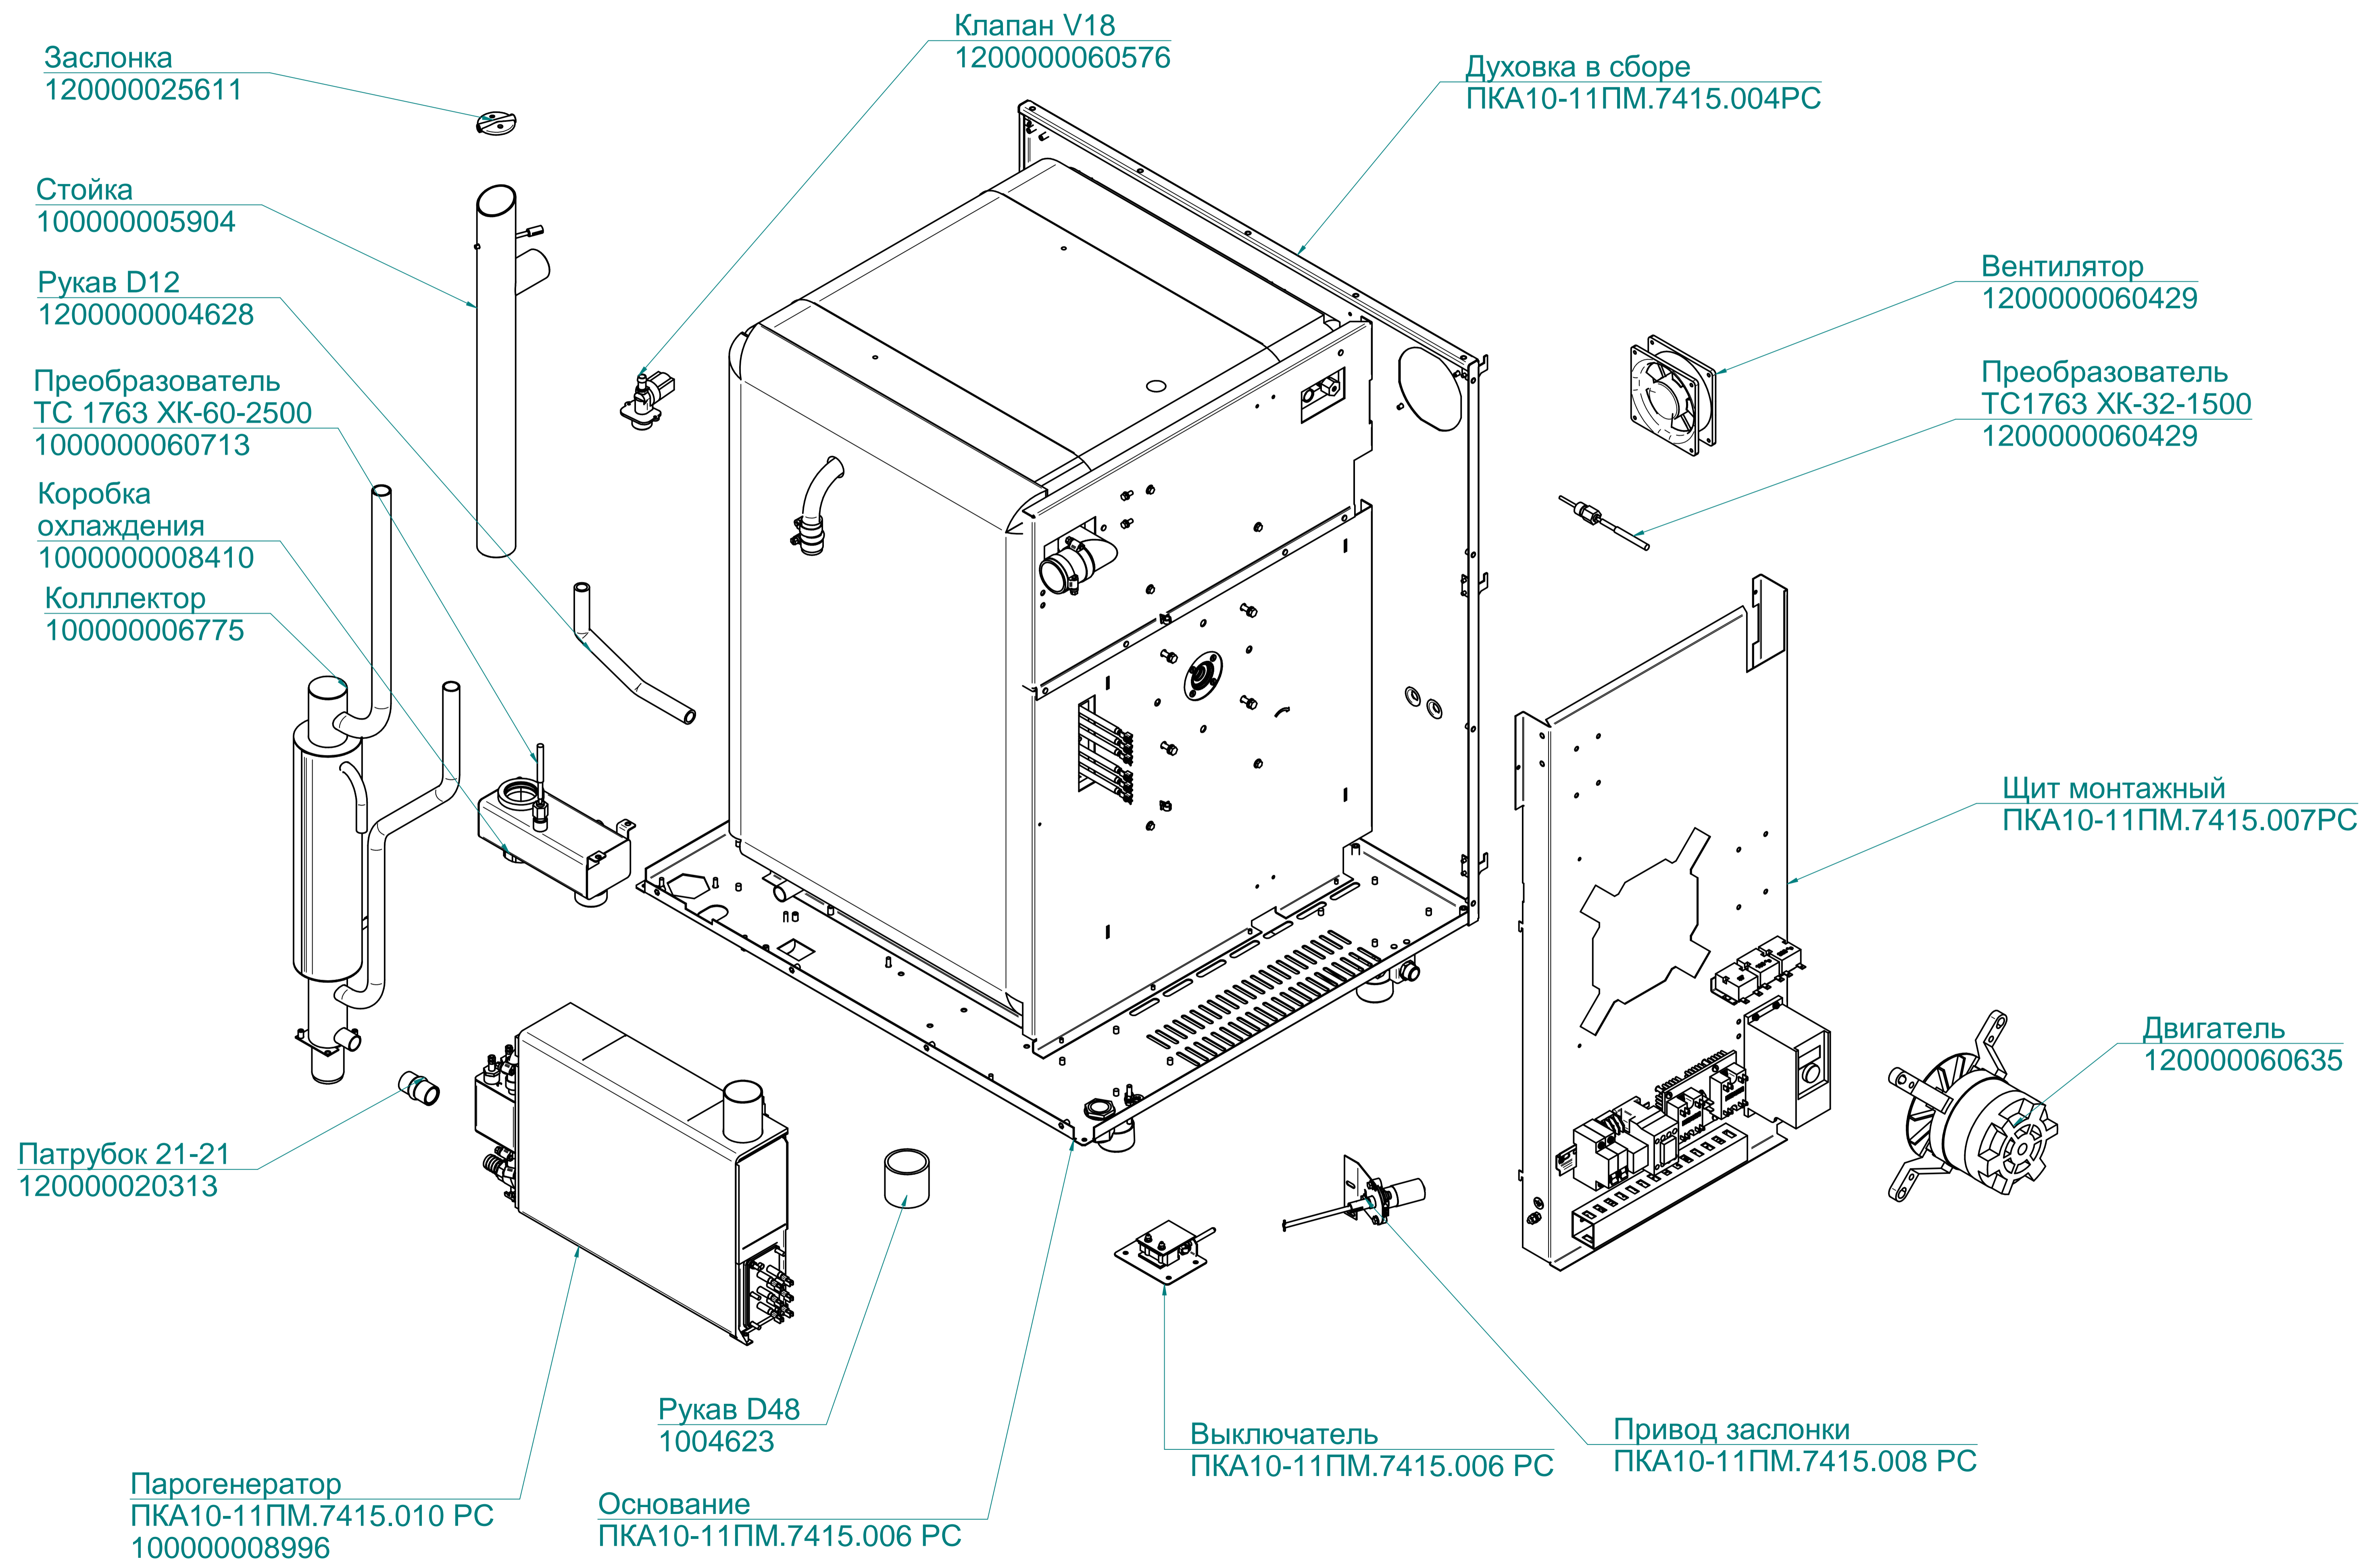

ПКА10-11ПМ.7415.000 РС

Душ в комплекте
120000025516

Стенка боковая
100000003367

Крыша
100000000964

Стенка задняя
100000003368

Панель управления
100000007532

Крыльчатка
1003984

Модуль сборочный
ПКА10-11ПМ.7415.001 РС

Стенка промежуточная
100000006176

Дердатель полок
100000003362

Дердатель полок
100000003363

Штырь
100000008013

Лоток
1000000006485

Дверка
ПКА10-11ПМ.7415.002РС
100000004918

Стенка боковая
100000003366

Стойка
100000000669

Пружина
1000000025193

ПКА10-11ПМ.7415.000РС
Пароконвектомат
ПКА10-1/1ПМ (модель2012)

ПКА10-11ПМ.7415.000РС
Пароконвектомат
ПКА10-1/1ПМ (модель2012)

ПКА10-11ПМ.7415.002 РС

ПКА10-11ПМ.7415.001РС
Пароконвектомат
ПКА10-1/1ПМ (модель2012)

Рамка
светильника
10000005508

Стекло
светильника
120000020235

Лампа 25W
120000060475

Корпус светильника
1200000600440

Прокладка
светильника
120000060604

Преобразователь
ТП1740-К3-ХА-2500
120000060786

Манжета 17x32
120000020011