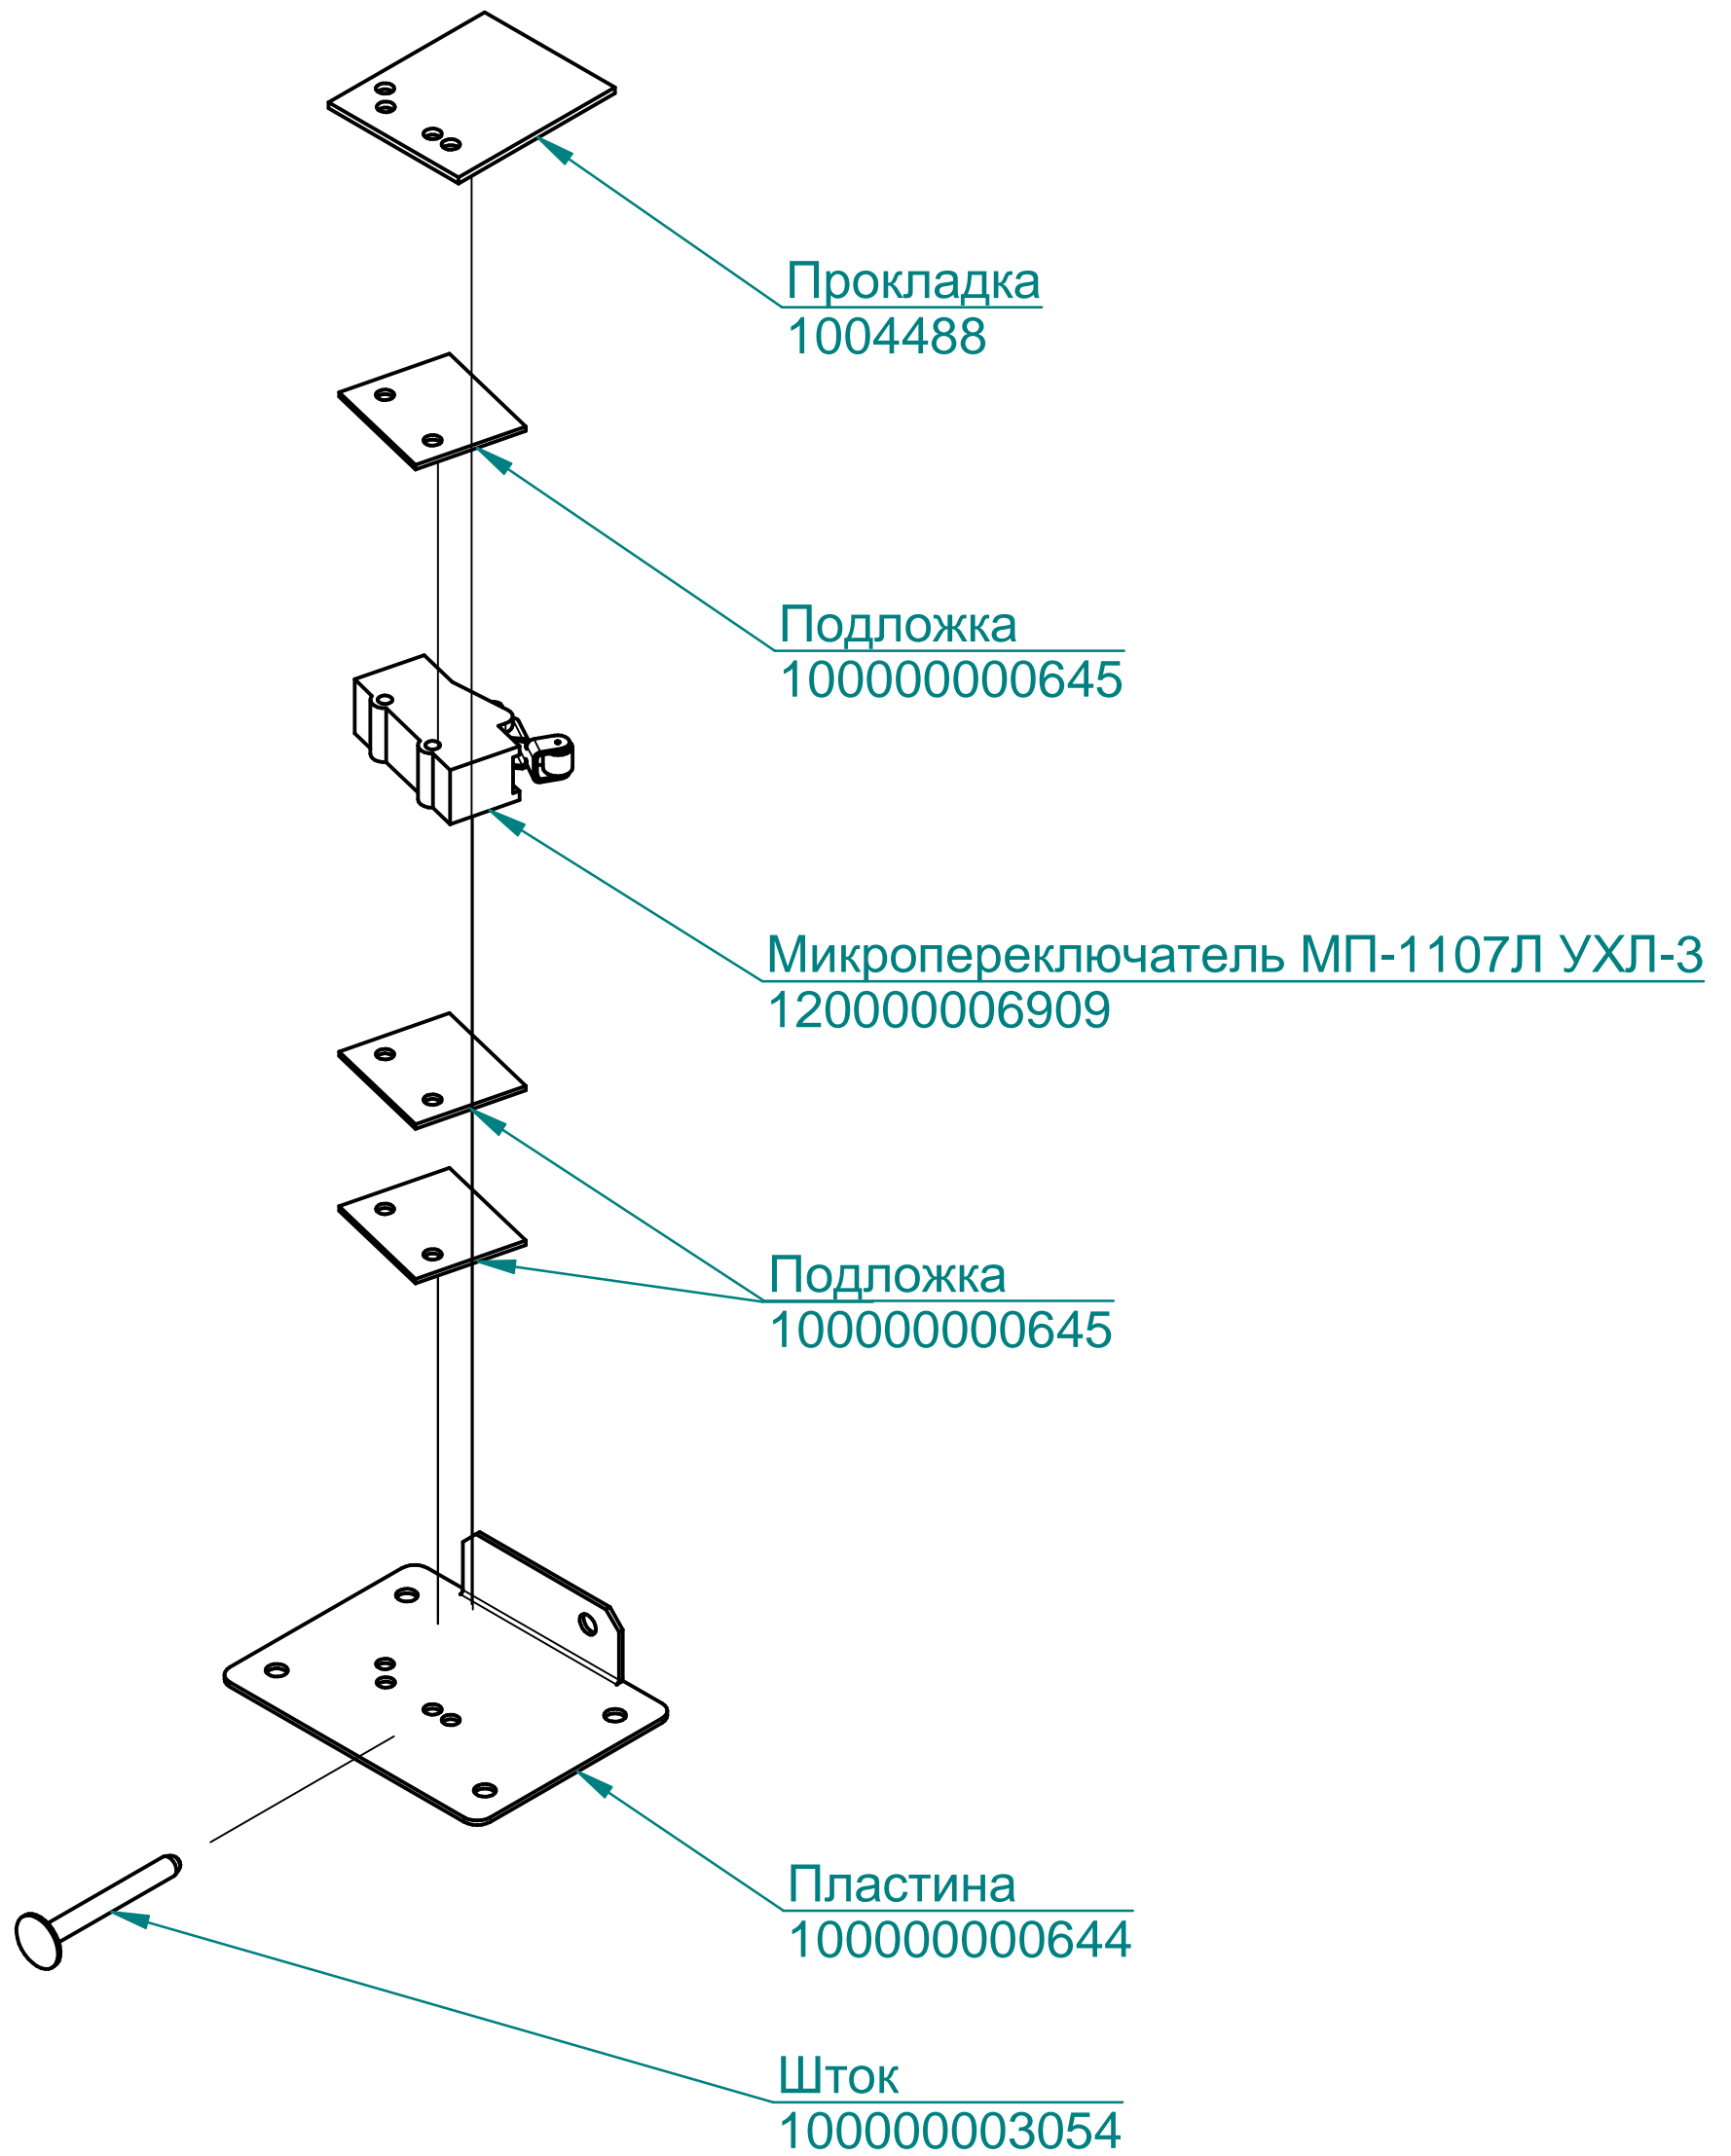

ПКА10-11ПМ.7415.009РС

Пароконвектомат
ПКА10-1/1ПМ (модель 2012)