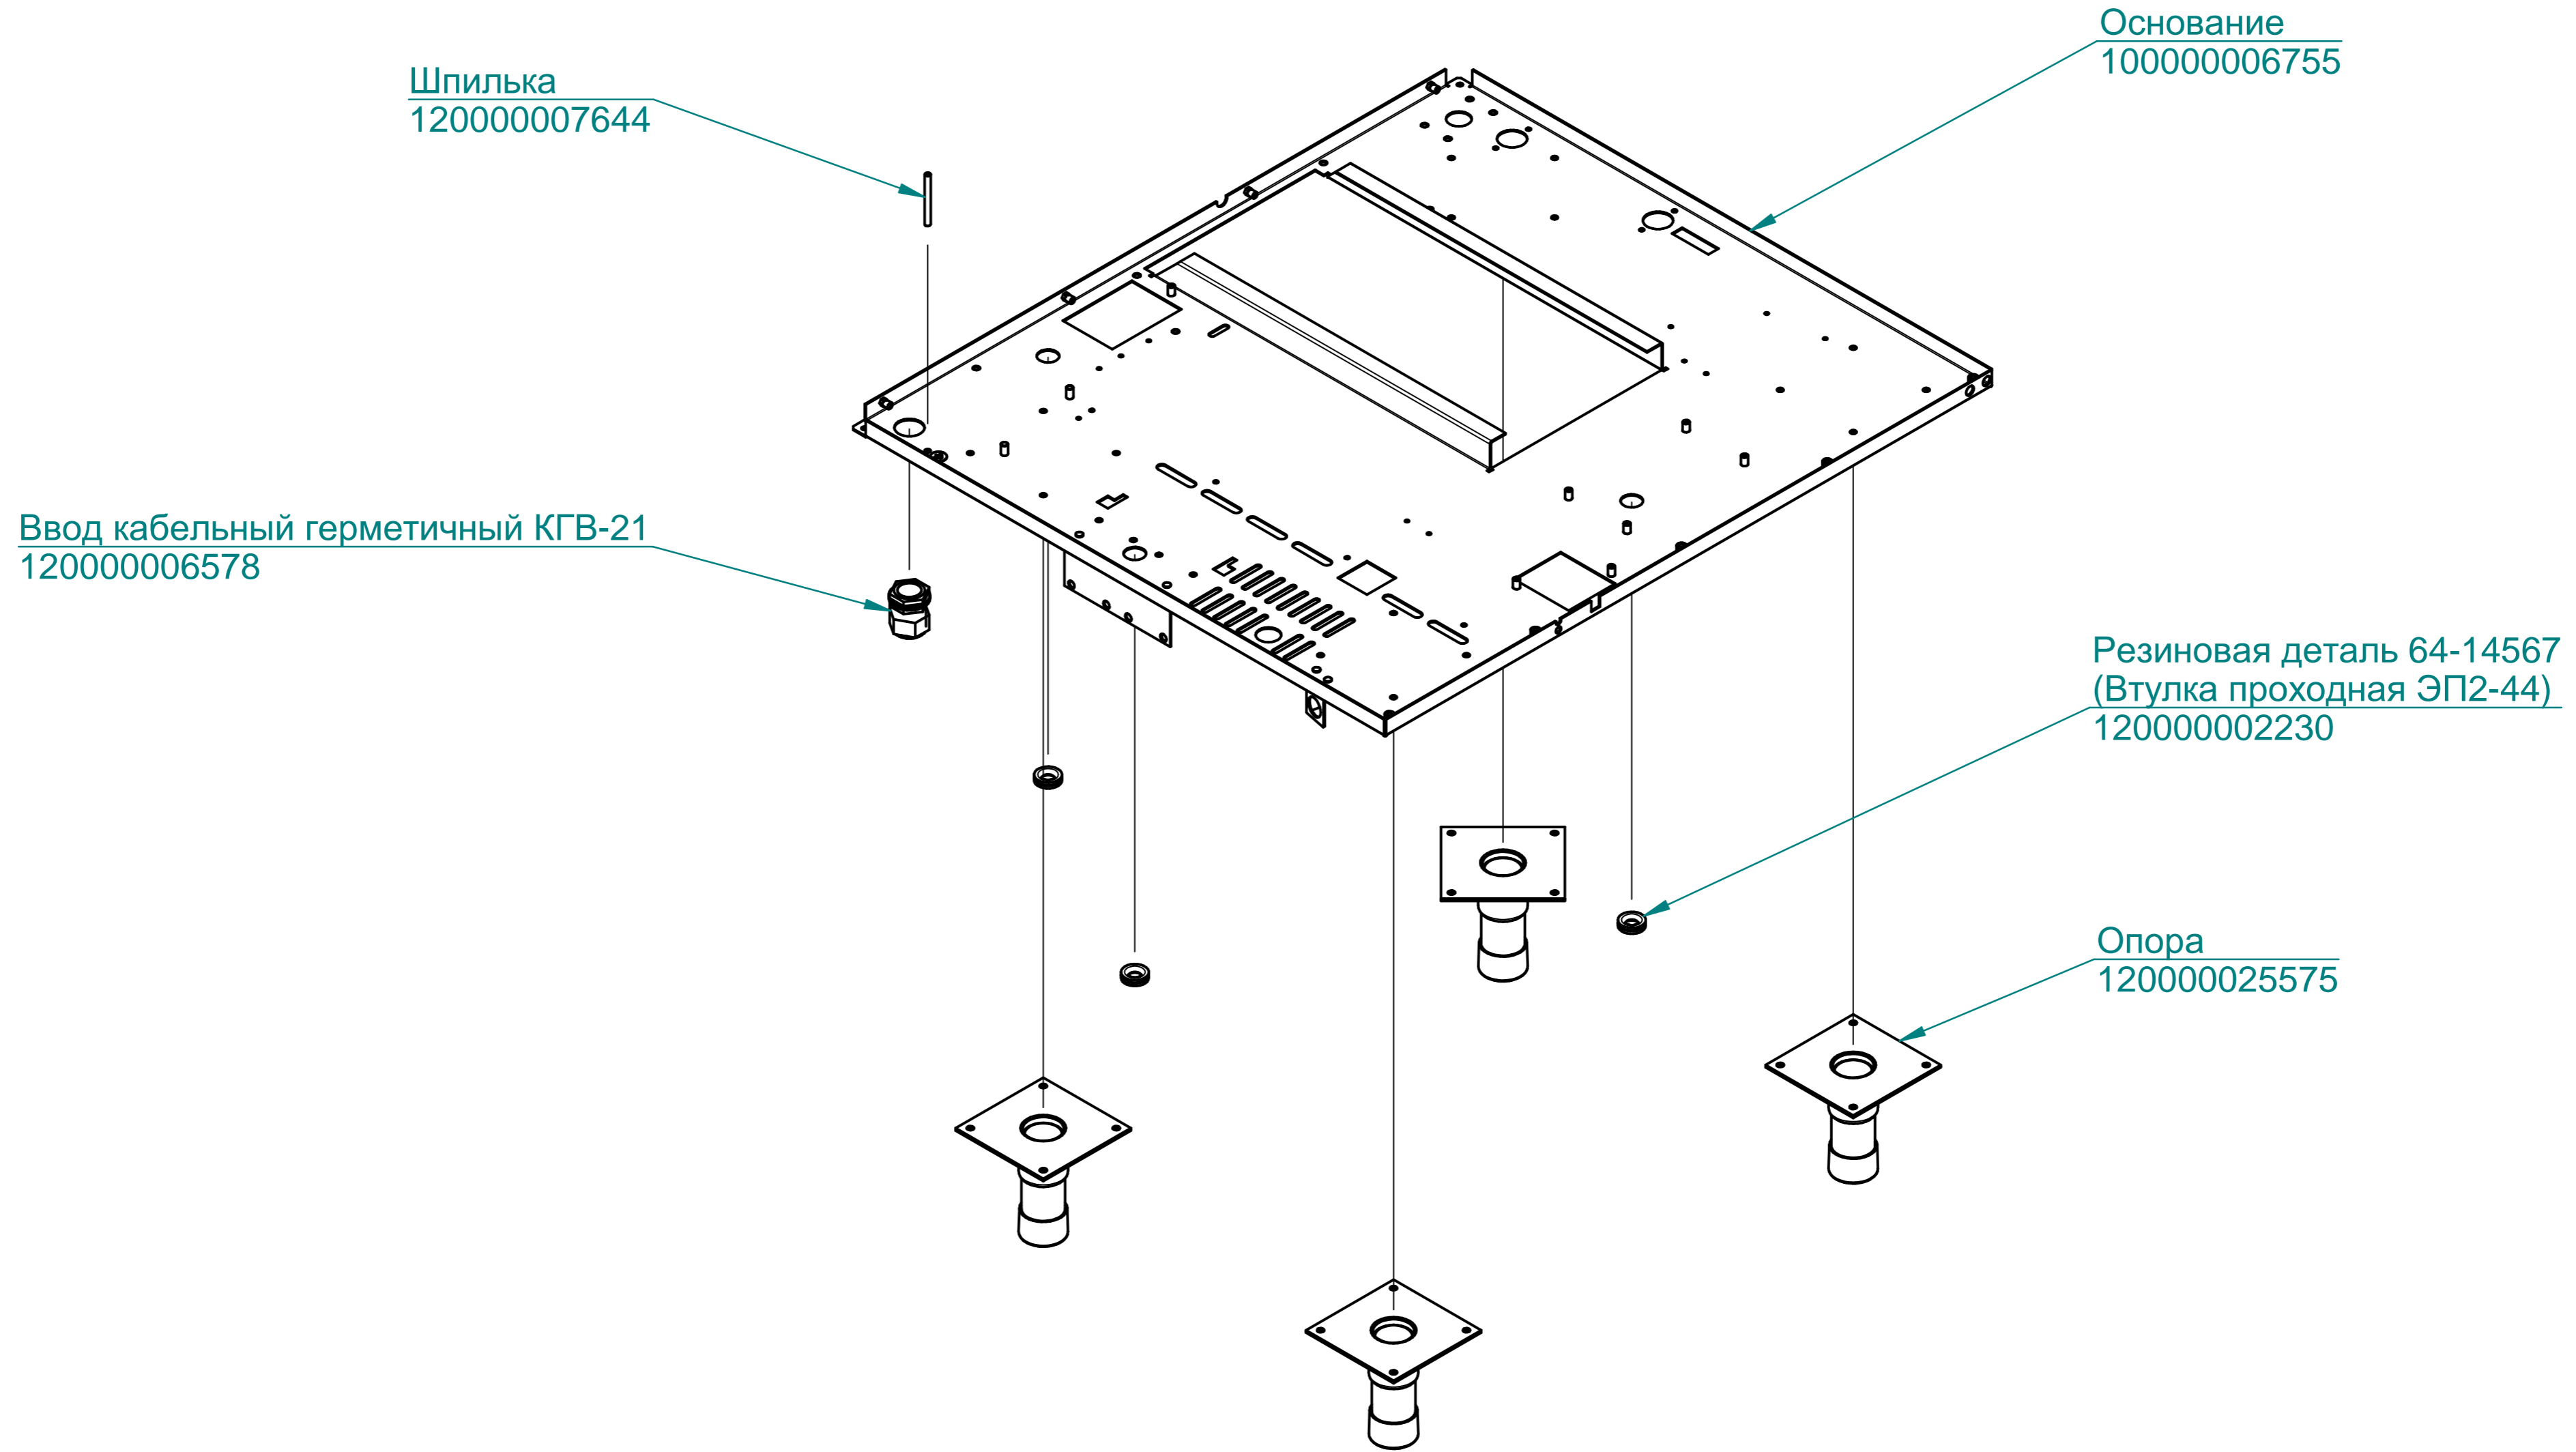

ПКА10-11ПМ.7415.006РС
Пароконвектомат
ПКА10-1/1ПМ (модель 2012)