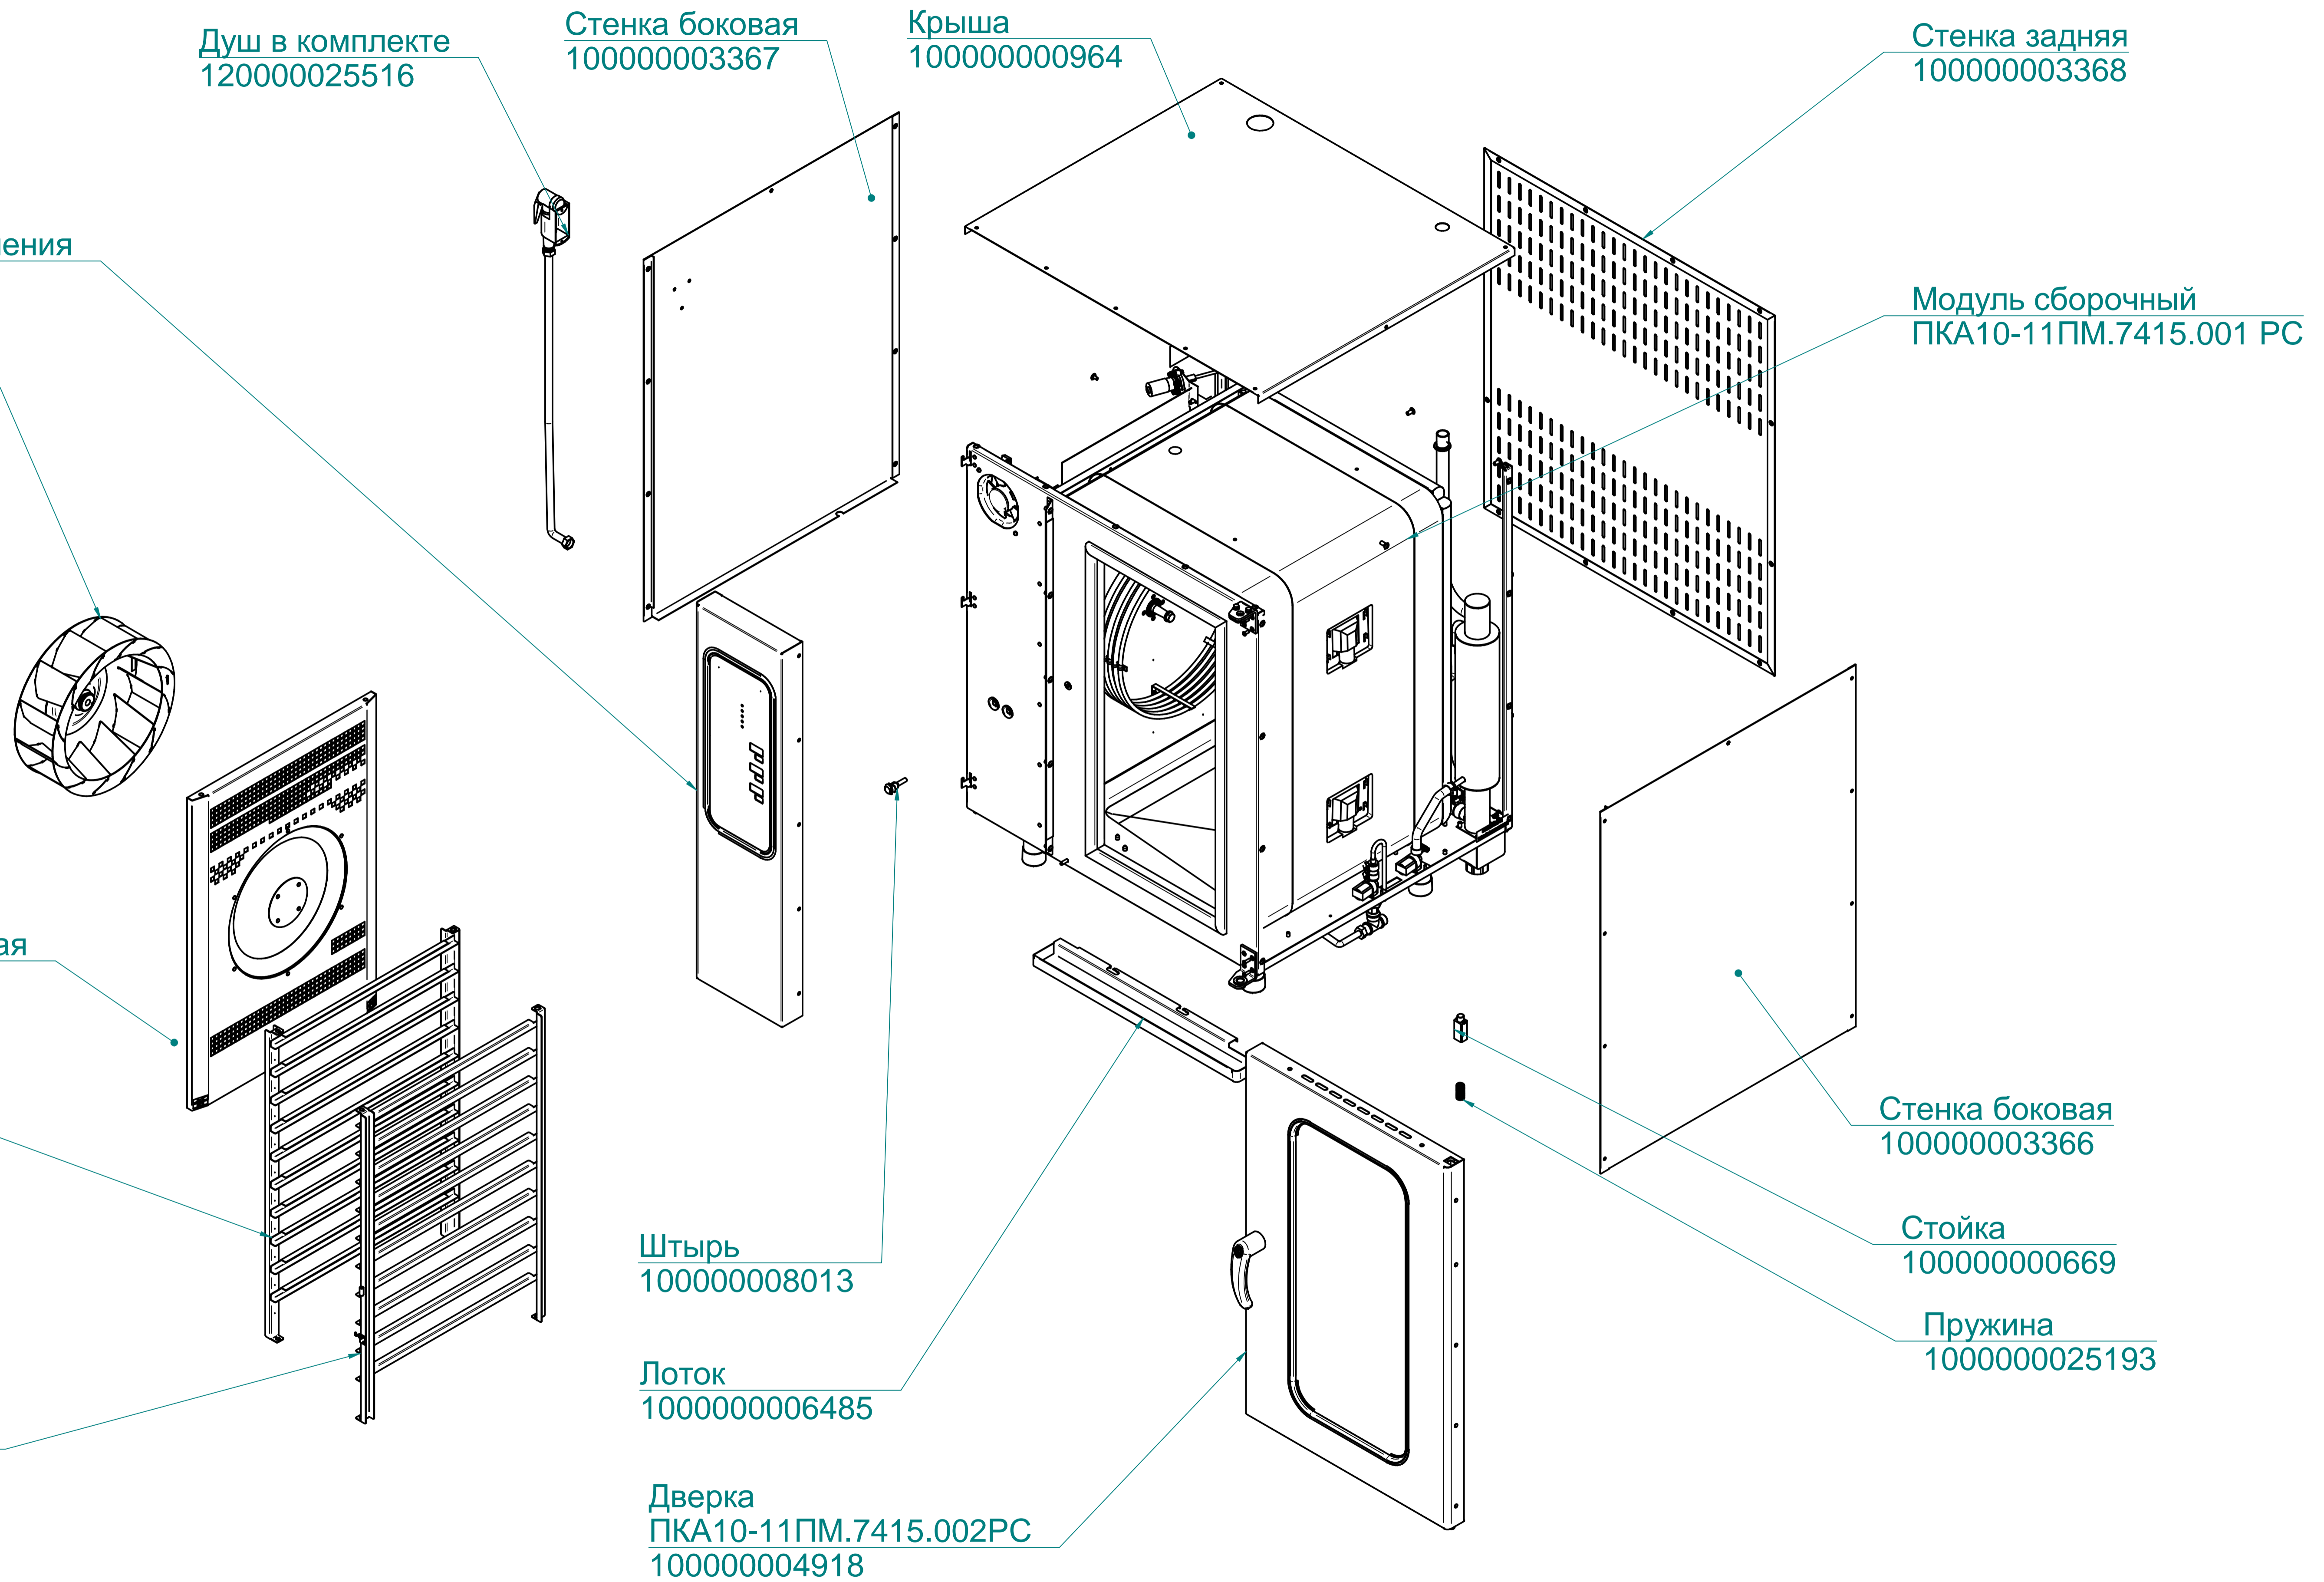

ПКА10-11ПМ.7415.000 РС

Душ в комплекте
120000025516

Стенка боковая
100000003367

Крыша
100000000964

Стенка задняя
100000003368

Панель управления
100000007532

Крыльчатка
1003984

Модуль сборочный
ПКА10-11ПМ.7415.001 РС

Стенка промежуточная
100000006176

Дердатель полок
100000003362

Дердатель полок
100000003363

Штырь
100000008013

Лоток
1000000006485

Дверка
ПКА10-11ПМ.7415.002РС
100000004918

Стенка боковая
100000003366

Стойка
100000000669

Пружина
1000000025193