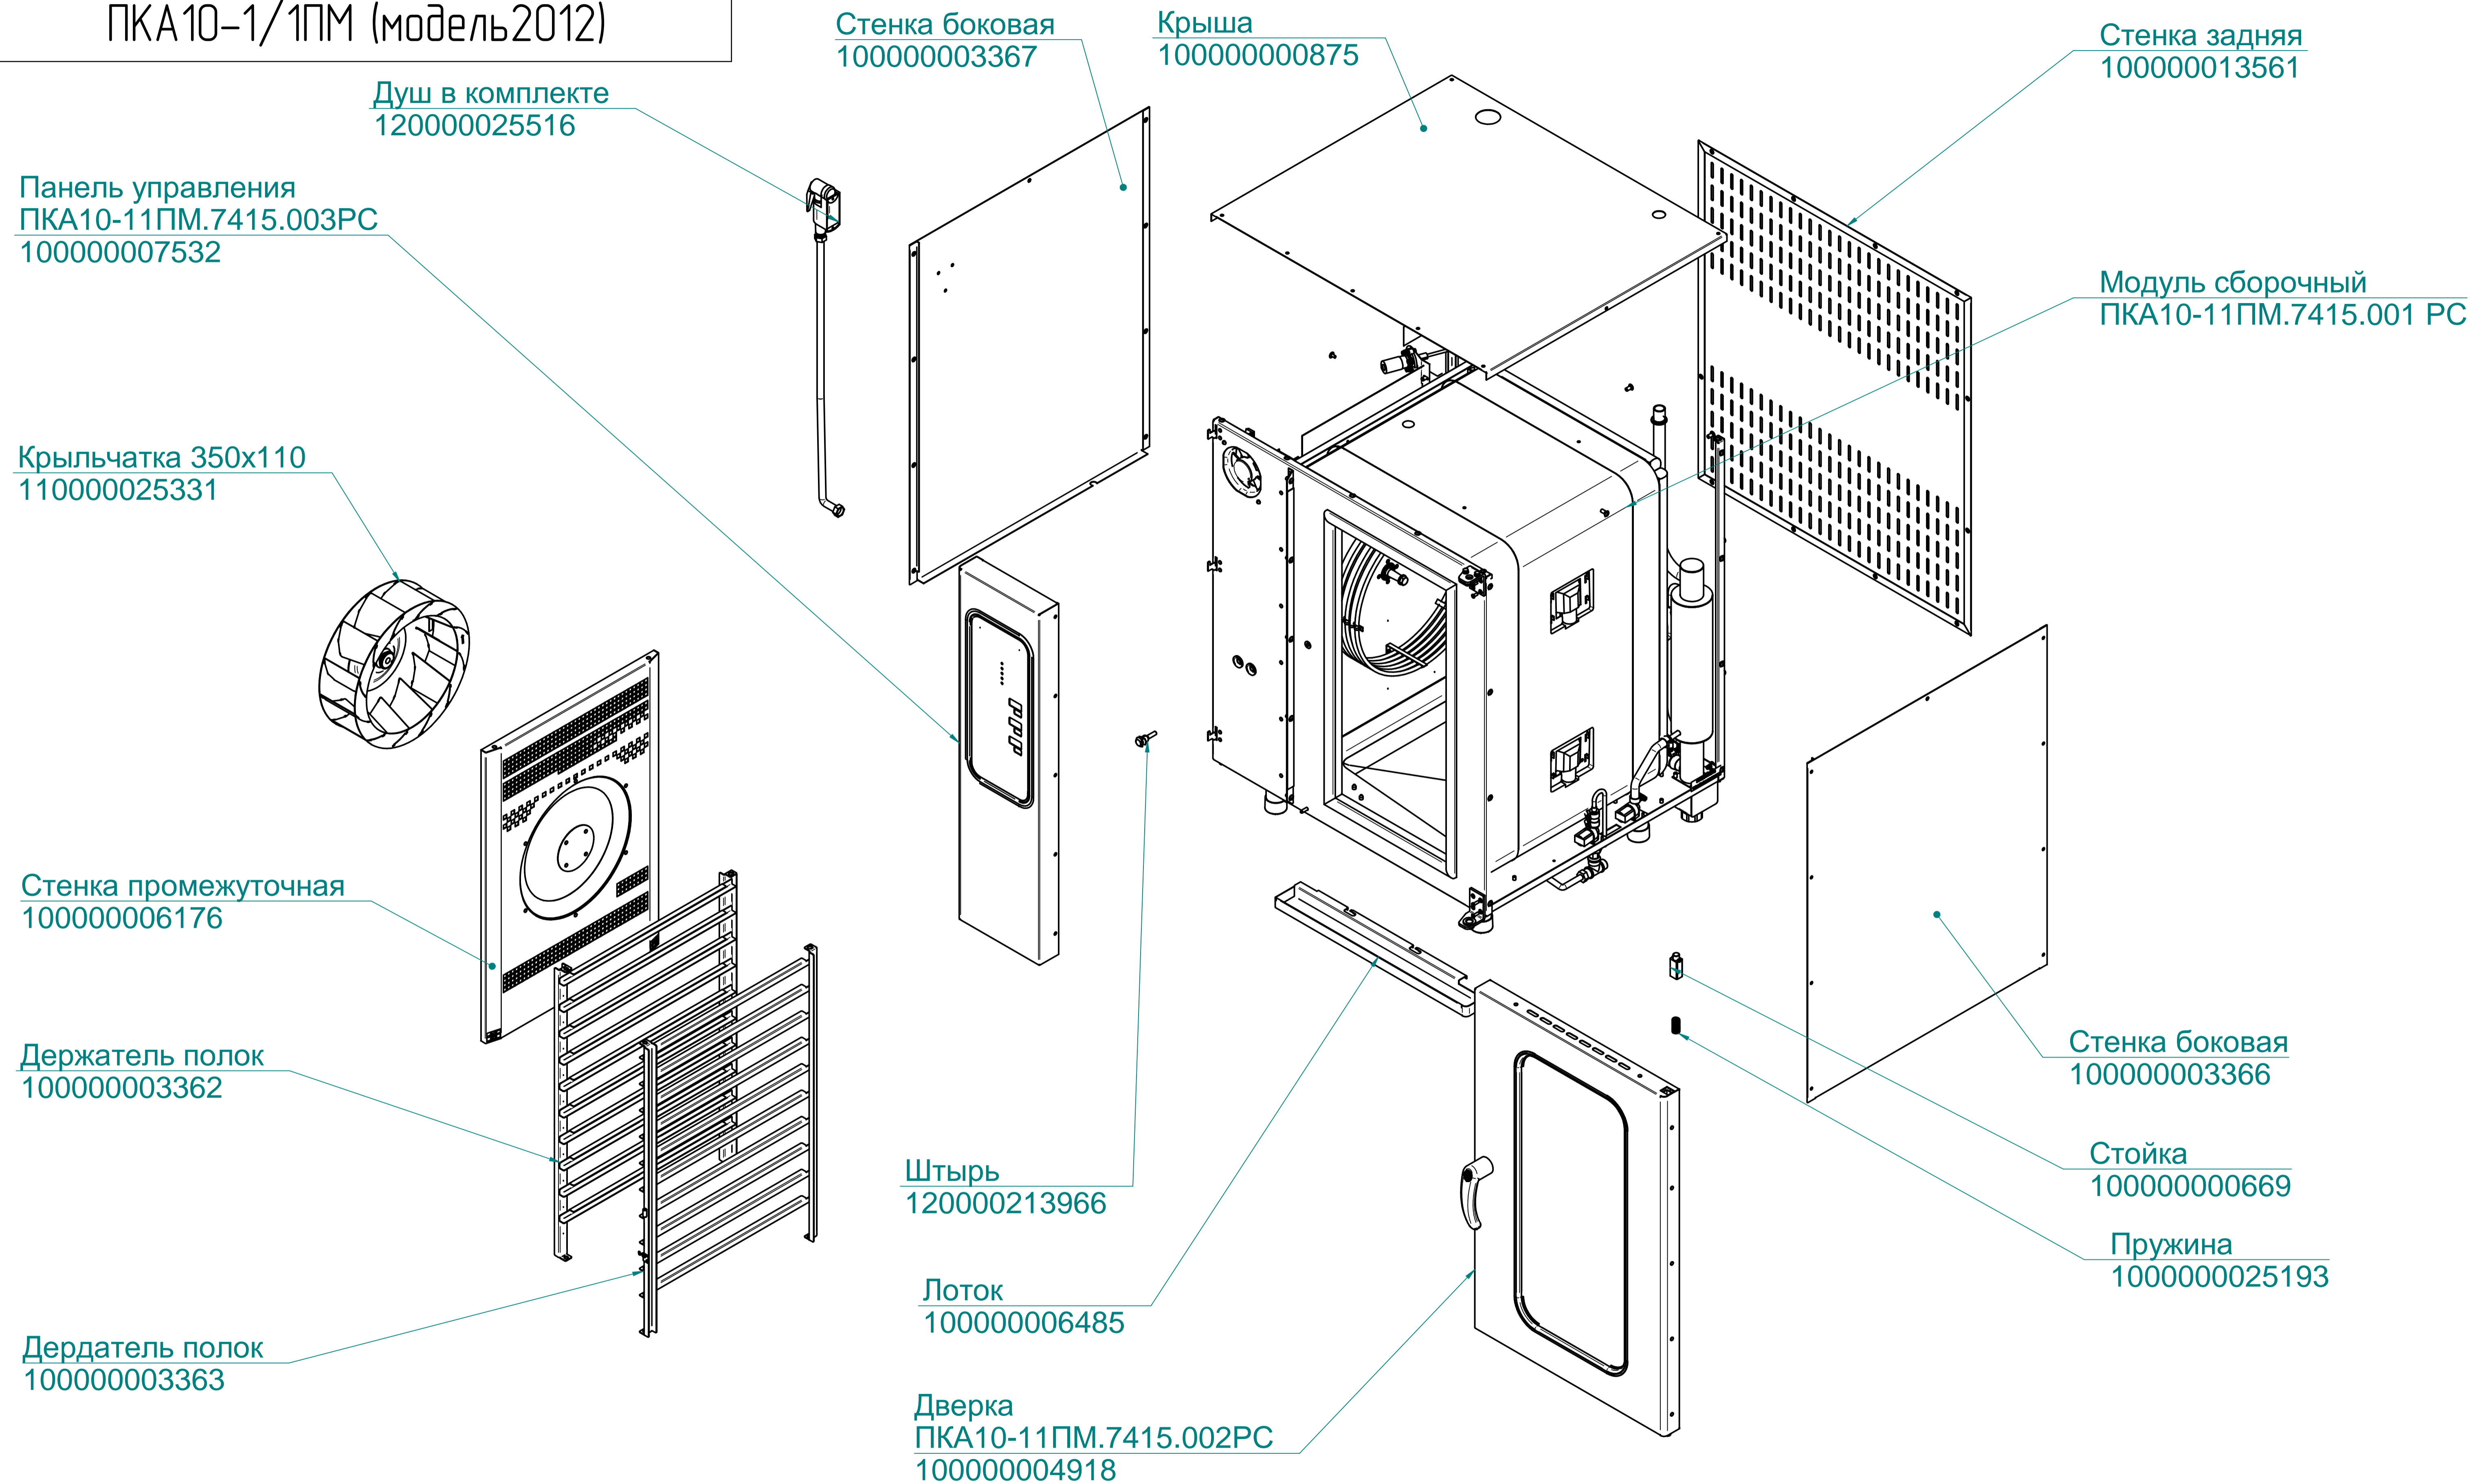

ПКА10-11ПМ.7415.000РС
Пароконвектомат
ПКА10-1/1ПМ (модель2012)