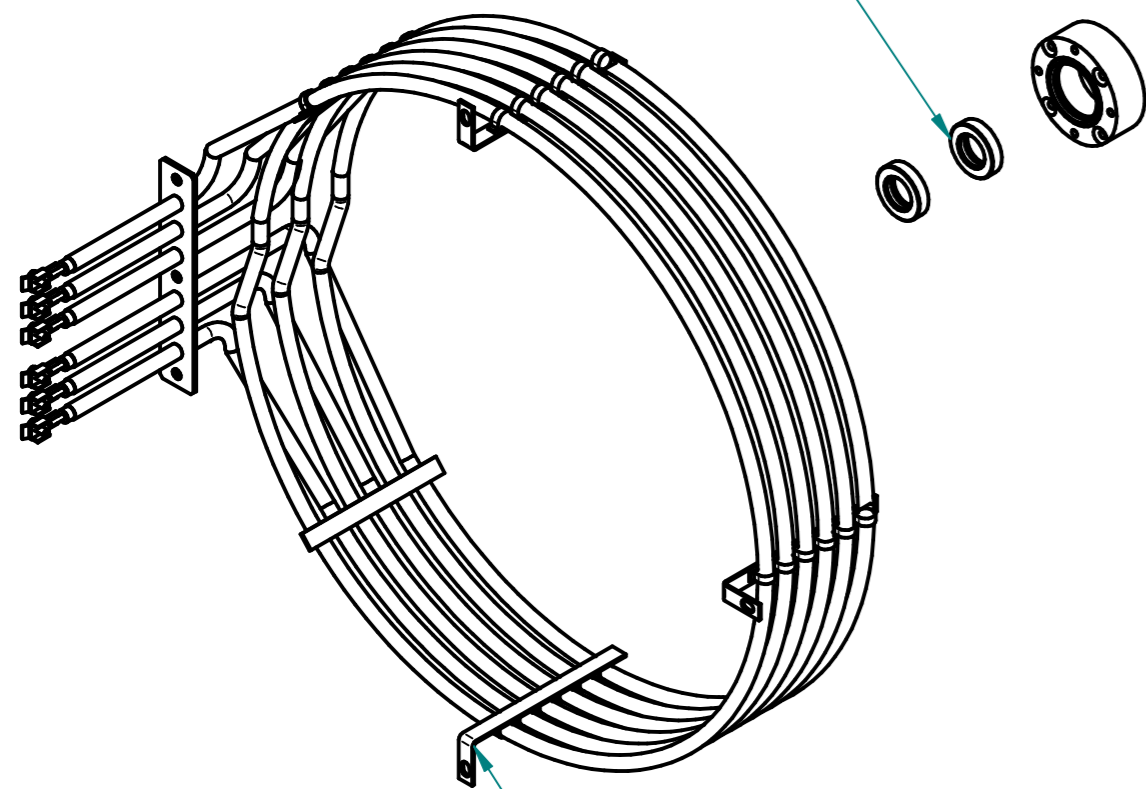

Рамка
светильника
10000005508

Стекло
светильника
120000020235

Лампа 25W
120000060475

Корпус светильника
1200000600440

Прокладка
светильника
120000060604

Преобразователь
ТП1740-К3-ХА-2500
120000060786

Манжета 17x32
120000020011