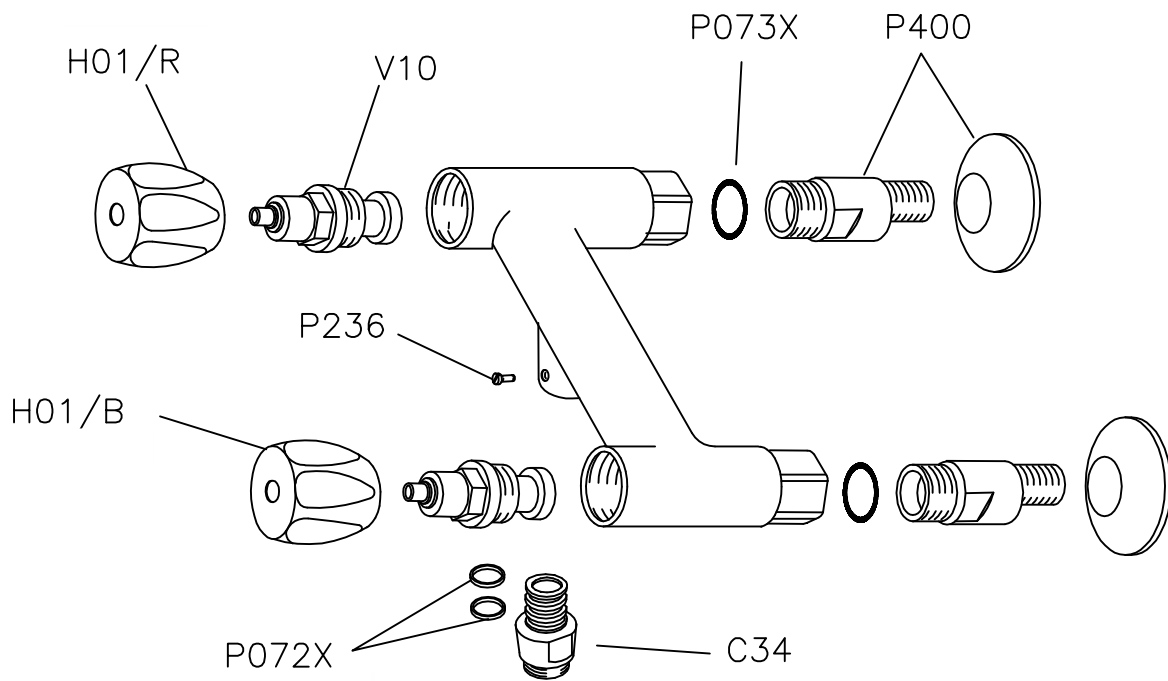

Spülen & Hygiene Wandbatterie mit Schlauchanschluss

Artikel-Nr. 821012 (1E.4050.34.11)

Explosionszeichnung / Ersatzteile

Bitte bei Ersatzteilbestellung immer Artikelnummer und Seriennummer mit angeben!

REVISION:	1.0.2
LAST REVIEW:	20110420
VALIDITY:	---
DRAWING No.	---
Source Drawing:	840/0

DESCRIPTION:	Heavy-duty wall-mount Mixing Valve	
MOD. EUROP	Product Code	1E.4050.34.11
	Superseded model:	---