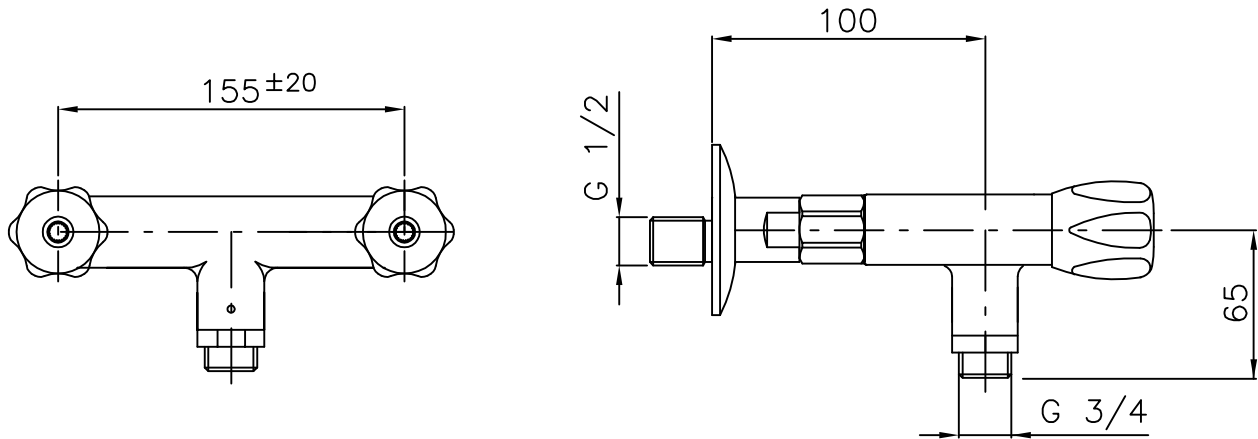

Spülen & Hygiene Wandbatterie mit Schlauchanschluss

Artikel-Nr. 821012 (1E.4050.34.11)

Explosionszeichnung / Ersatzteile

Bitte bei Ersatzteilbestellung immer Artikelnummer und Seriennummer mit angeben!

REVISION:	1.0.2
LAST REVIEW:	20110420
VALIDITY:	---
DRAWING No.	---
Source Drawing:	840/0

DESCRIPTION:	Heavy-duty wall-mount Mixing Valve	
MOD. EUROP	Product Code	1E.4050.34.11
	Superseded model:	---