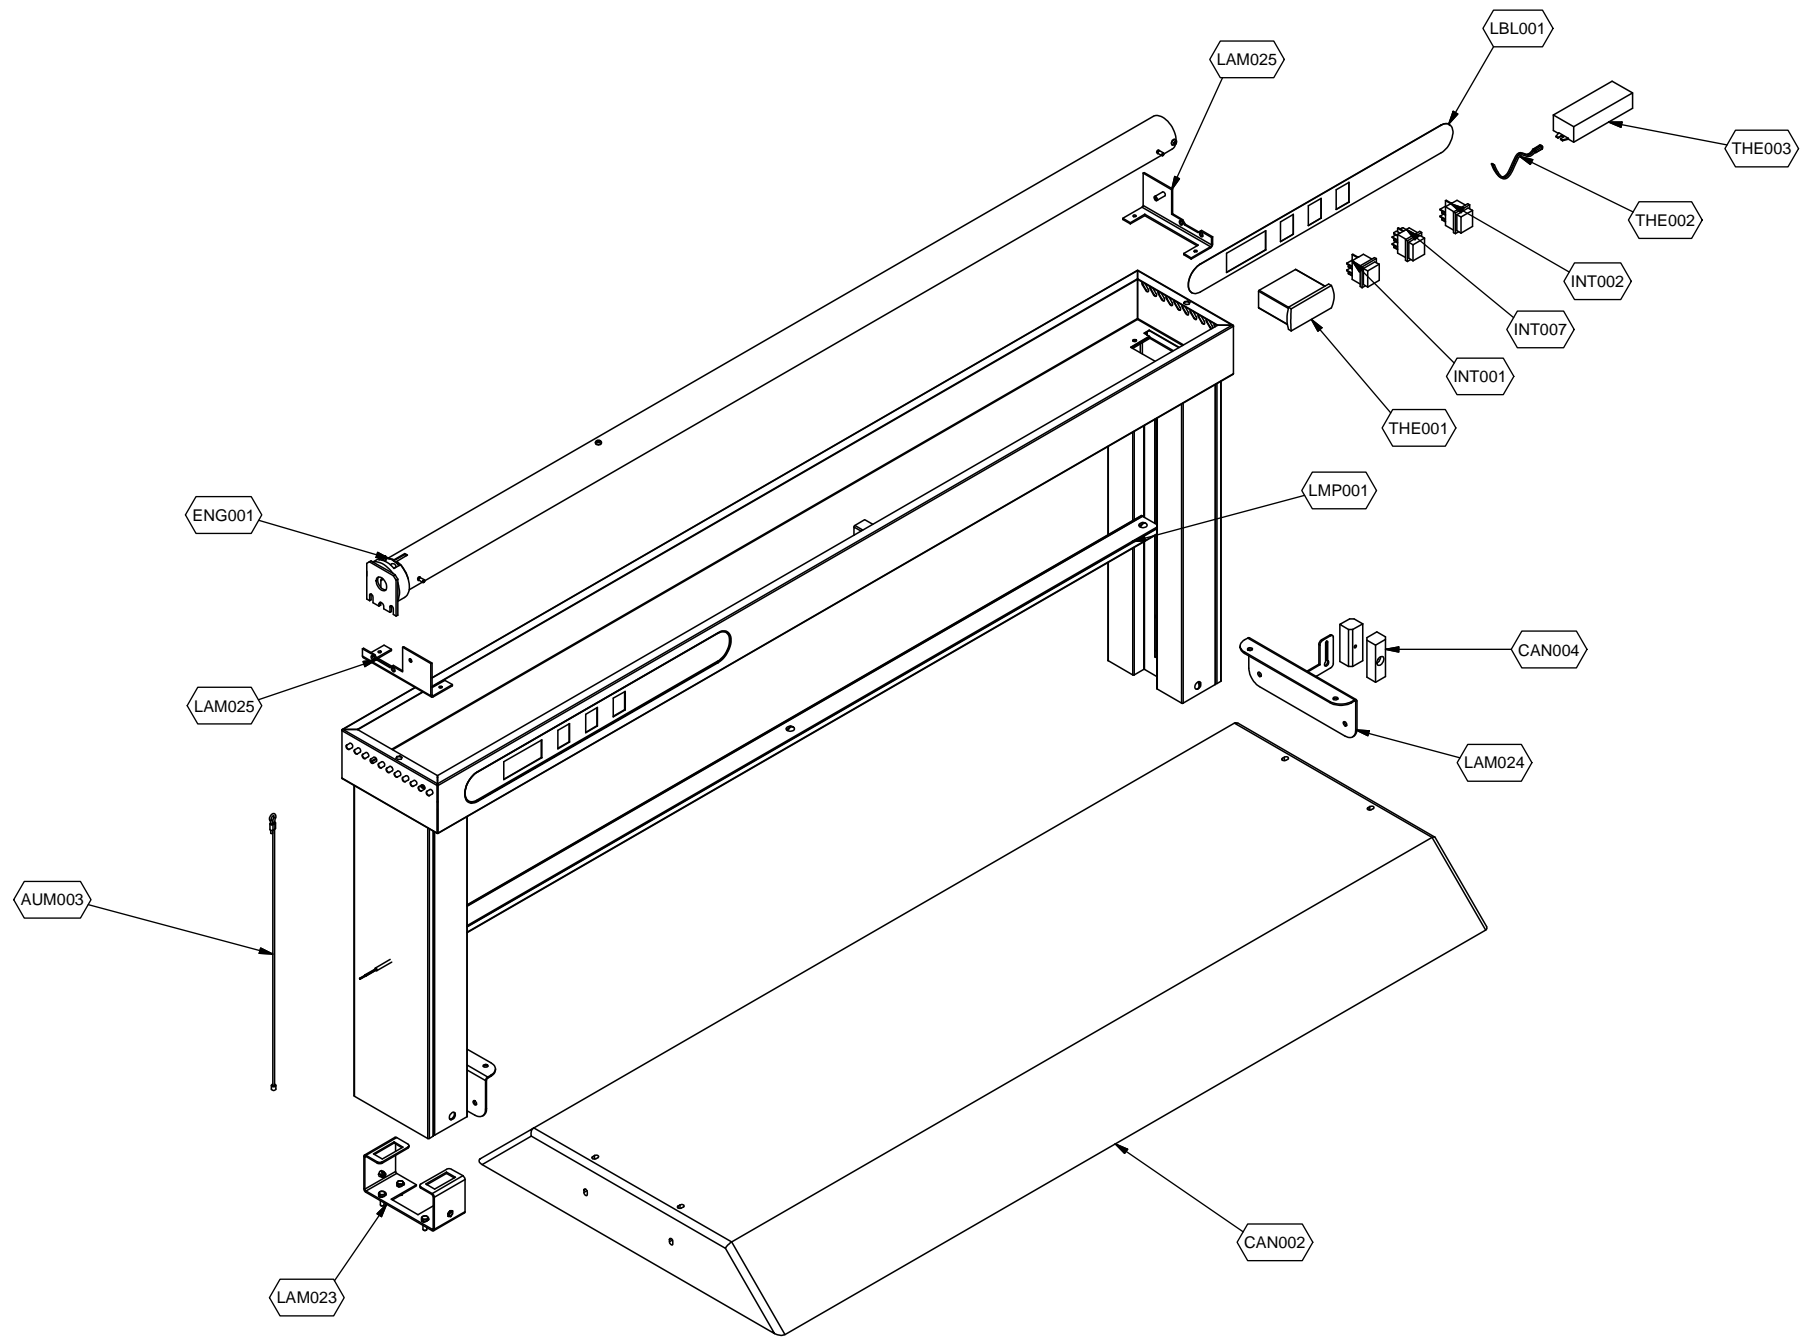

cookmax+

start!

Kühlung Büfett-Insel, gekühlte Platte, Vollverkleidung

Artikel-Nr.

90651255 (9BTIS3FIMCA02 / TR-LIME 3C)

Explosionszeichnung / Ersatzteile

Bitte bei Ersatzteilbestellung immer Artikelnummer und Seriennummer mit angeben!

Il presente disegno non può essere riprodotto, utilizzato o comunicato a terzi.

Exploded View

Validity: 08/04/2016

9BTIS3FIMCA02	TRADITION 3I PIANO REF.STAT L.CHERRY
ESP072-01	TRADITION LIME

Ref. Drawing	Code	Description
AUM003	72539336	FUNE INOX D=2.5 L=446.5 MM
CAN002	72539352	CAPPOTTINA PLEXIGLASS DROP-IN 3-1
CAN004	72539318	PATTINO PEHD SOVR.MOB. SQUARE 8-1
CMP001	74865722	COMPR. EMT6152GK CSIR 230V/50HZ R404A
CND001	74837032	CONDENS. 8TX3R 230*210*110 FIJI 4/1
ECP001	74867008	PARTI ELETTR.COMPR.EMT6152GK CSIR
ENG001	72539324	MOTORE TUBOLARE 120 W
FAN001	74848151	VENT.10W 230V L=1500 FISSAGGIO GRIGLIA E
FAN002	74848156	PALA.ASP.DIAM.200\34°
GRD001	74845144	GRIGLIA FE.A CESTELLO PER PALA 200-34°
INT001	74742008	INT.NERO ON-OFF 16A SH JS-608FA-O-B-6
INT002	74742017	INTERR.ARANC.LAMP 16A B418C1H1X0000 MOLV
INT007	74742009	INT.NERO ON-OFF-ON 16A SH JS-608FG-O-B-4
LAM001	72539511	LAM.SUPP.UCE ZINC.
LAM016	72539518	GRIGLIA ESTERNA UCE
LAM017	72539674	LAM.UNIONE GAMBA+TRAVERSO DROP-IN
LAM023	72539306	STAF.FISSAG.MON.VERT.SOV.MOB.SQUARE 8-1
LAM024	72539316	STAFFA X PLEXIGLASS SOV.MOB.SQUARE 8-1
LAM025	72539342	STAF.FIS.MOT.TUBOL.SOV.MOB.LED DROP-IN
LAM036	72539716	LAM.CONV.ARIA DROP-IN
LBL001	70709220	ADESIVO TRADITION (PVC 0,2)
LCK003	74702072	GIUNTO AGGANCIO PER PANNELLI ARUBA
LMP001	72539042	LAMPADA A LED SOVRAS.LIGHT 3-1 DROP-IN
MON001	73669712	ASS.SOVRAST.TRADITION DROP-IN 3-1
MON006	72539680	TELAIO GAMBA DROP-IN
MON007	72539692	TRAVERSO TELAIIO GAMBA 3/1 DROP-IN
RIV001	72546344	FIANCO SUP.CILIEGIO DROP-IN 3/1