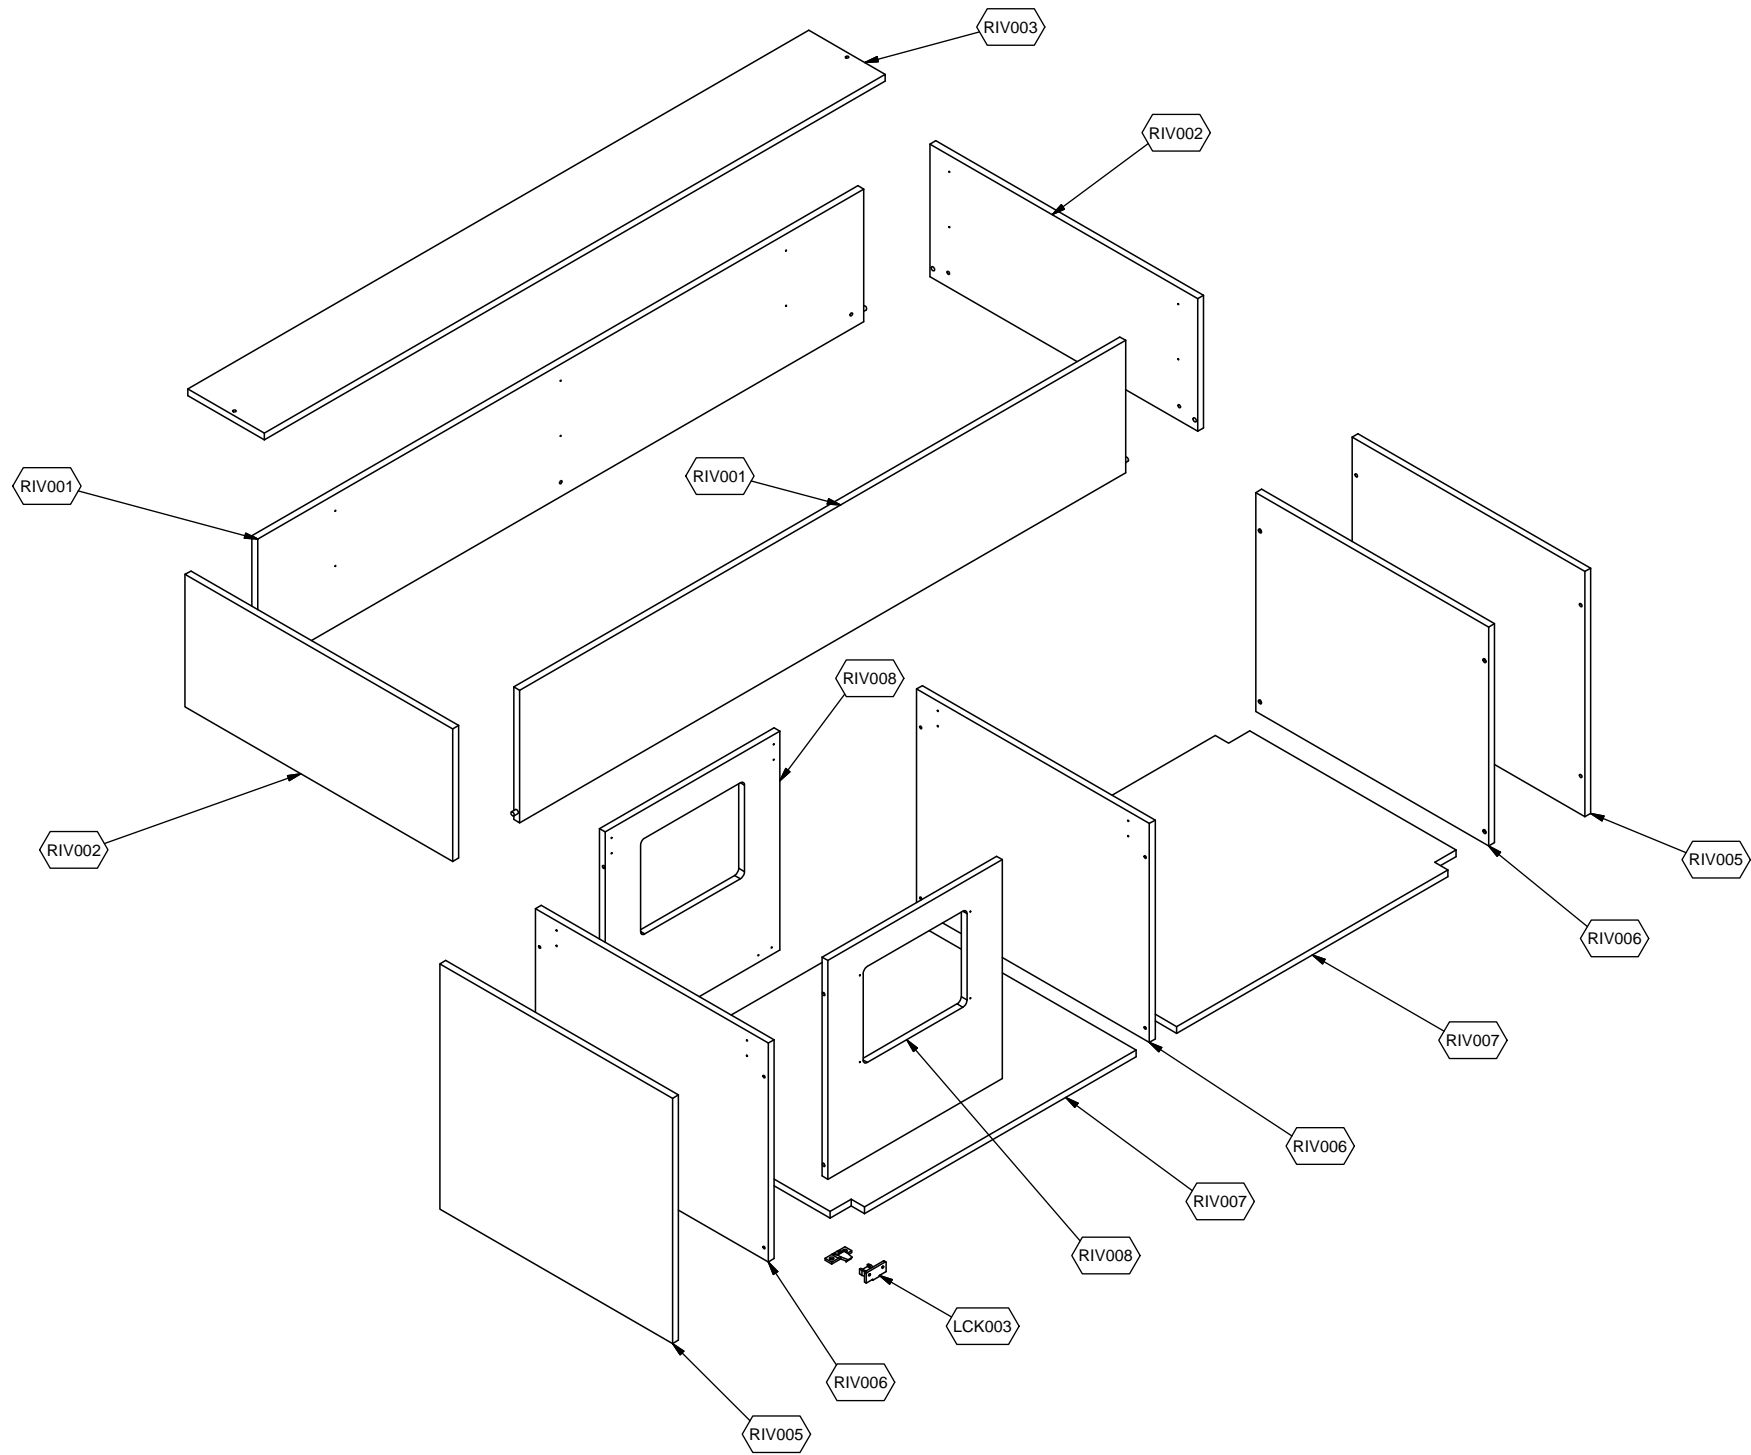

cookmax+

start!

Kühlung Büfett-Insel, gekühlte Platte, Vollverkleidung

Artikel-Nr.

90651255 (9BTIS3FIMCA02 / TR-LIME 3C)

Explosionszeichnung / Ersatzteile

Bitte bei Ersatzteilbestellung immer Artikelnummer und Seriennummer mit angeben!

Il presente disegno non può essere riprodotto, utilizzato o comunicato a terzi.

Exploded View

Validity: 08/04/2016

9BTIS3FIMCA02	TRADITION 3I PIANO REF.STAT L.CHERRY
ESP072-01	TRADITION LIME

Ref. Drawing	Code	Description
AUM003	72539336	FUNE INOX D=2.5 L=446.5 MM
CAN002	72539352	CAPPOTTINA PLEXIGLASS DROP-IN 3-1
CAN004	72539318	PATTINO PEHD SOVR.MOB. SQUARE 8-1
CMP001	74865722	COMPR. EMT6152GK CSIR 230V/50HZ R404A
CND001	74837032	CONDENS. 8TX3R 230*210*110 FIJI 4/1
ECP001	74867008	PARTI ELETTR.COMPR.EMT6152GK CSIR
ENG001	72539324	MOTORE TUBOLARE 120 W
FAN001	74848151	VENT.10W 230V L=1500 FISSAGGIO GRIGLIA E
FAN002	74848156	PALA.ASP.DIAM.200\34°
GRD001	74845144	GRIGLIA FE.A CESTELLO PER PALA 200-34°
INT001	74742008	INT.NERO ON-OFF 16A SH JS-608FA-O-B-6
INT002	74742017	INTERR.ARANC.LAMP 16A B418C1H1X0000 MOLV
INT007	74742009	INT.NERO ON-OFF-ON 16A SH JS-608FG-O-B-4
LAM001	72539511	LAM.SUPP.UCE ZINC.
LAM016	72539518	GRIGLIA ESTERNA UCE
LAM017	72539674	LAM.UNIONE GAMBA+TRAVERSO DROP-IN
LAM023	72539306	STAF.FISSAG.MON.VERT.SOV.MOB.SQUARE 8-1
LAM024	72539316	STAFFA X PLEXIGLASS SOV.MOB.SQUARE 8-1
LAM025	72539342	STAF.FIS.MOT.TUBOL.SOV.MOB.LED DROP-IN
LAM036	72539716	LAM.CONV.ARIA DROP-IN
LBL001	70709220	ADESIVO TRADITION (PVC 0,2)
LCK003	74702072	GIUNTO AGGANCIO PER PANNELLI ARUBA
LMP001	72539042	LAMPADA A LED SOVRAS.LIGHT 3-1 DROP-IN
MON001	73669712	ASS.SOVRAST.TRADITION DROP-IN 3-1
MON006	72539680	TELAIO GAMBA DROP-IN
MON007	72539692	TRAVERSO TELAIIO GAMBA 3/1 DROP-IN
RIV001	72546344	FIANCO SUP.CILIEGIO DROP-IN 3/1