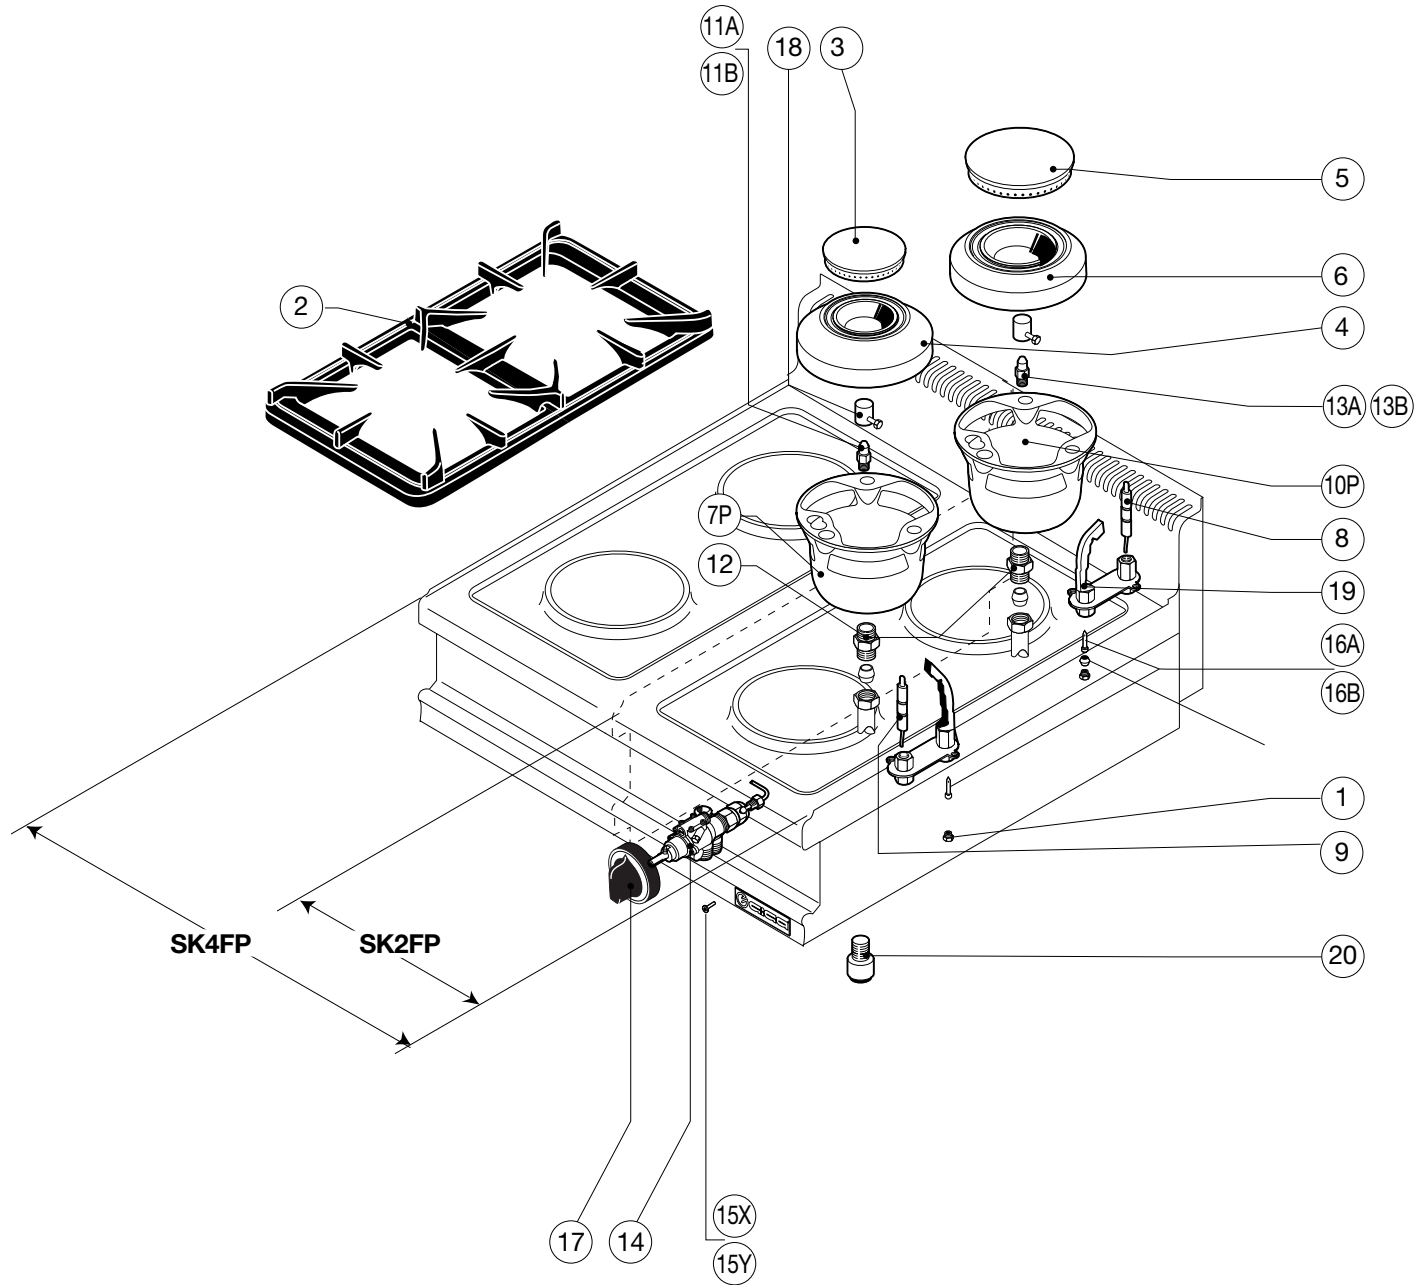

SK2FP

SK4FP

A = GPL / LP gas / Gaz liquide / Flüssiggas  
 B = Gas metano / Natural gas / Gaz naturel / Erdgas

Pezzi/Pieces Pieces/Anzahl		Pos.	Validità dalla matricola Validité du numéro matricule Validity from serial number Gültigkeit ab der (Seriennummer)	Validità alla matricola Validity up to serial number Validité au numéro matricule Gültigkeit bis zur (Seriennummer)	Codice Code Code Artikel Nummer	Descrizione	Description	Description	Beschreibung
SK2FP	SK4FP								
2	4	1			X13200	Dado fissaggio inietture	Injector fastening nut	Ecrou de fixation injecteur	Befestigungsmutter Einspritzung
1	2	2			1550Y63000	Griglia	Grid	Grille	Rost
1	2	3			V00300	Spartifiamma 4,0 kW	Flame spreader 4,0 kW	Diffuseur de flamme 4,0 kW	Flammenverteiler 4,0 kW
1	2	4			V00100	Corpo bruciatore 4,0 kW	Burner body 4,0 kW	Corps bruleur 4,0 kW	Brennerkörper 4,0 kW
1	2	5			V00400	Spartifiamma 6 kW	Flame spreader 6 kW	Diffuseur de flamme 6 kW	Flammenverteiler 6 kW
1	2	6			V00200	Corpo bruciatore 6 kW	Burner body 6 kW	Corps bruleur 6 kW	Brennerkörper 6 kW
1	2	7P			V01800	Coppa bruciatore 4,0 kW P	Scoop burner 4,0 kW P	Godet bruleur 4,0 kW P	Brennerschale 4,0 kW P
1	2	8			X13300	Termocoppia fuoco poster.	Rear ring thermocouple	Thermocouple feu poster.	Thermoelem. Hintere kochst.
1	2	9			X14200	Termocoppia fuoco anter.	Front ring thermocouple	Thermocouple feu anter.	Thermoel. Vordere kochst.
1	2	10P			V01900	Coppa bruciatore 6 kW P	Cup burner 6 kW P	Coupelle bruler 6 kW P	Brennerkappe 6 kW P
1	2	11A			X33700	Iniettore gpl fuoco 4,0 kW	Ring lpg injector 4,0 kW	Injecteur gpl feu 4,0 kW	Gasdüse gpl kochst. 4,0 kW
1	2	11B			X34600	Iniettore metano fuoco 4,0 kW	Ring natural gas inject. 4,0 kW	Injecteur methane feu 4,0 kW	Gasdüse methan kochst. 4,0 kW
2	4	12			V01100	Porta iniettore	Injector-holder	Porte-injecteur	Düsenräger
1	2	13A			X34200	Iniettore 6,0 kW /GPL	LPG injector 6,0 kW	Injecteur gaz GPL 6,0 kW	Gasdüse GPL 6,0 kW
1	2	13B			X35400	Iniettore 6,0 kW/metano	Natural gas injector 6,0 kW	Injecteur gaz methane 6,0 kW	Gasdüse Methan 6,0 kW
2	4	14			X08100	Rubinetto fuoco 6,0 kW	Gas ring cock 6,0 kW	Robinet feu 6,0 kW	Gashan kochstelle 6,0 kW
1	2	15X			X11000	By pass 4,0 kW	By pass 4,0 kW	By pass 4,0 kW	By pass 4,0 kW
1	2	15Y			X04800	By pass 6 kW	By pass 6 kW	By pass 6 kW	By pass 6 kW
2	4	16A			X30000	Iniettore pilota/GPL	LPG injector	Injecteur gaz GPL	Gasdüse GPL
2	4	16B			X30300	Iniettore pilota/metano	Natural gas injector	Injecteur gaz methane	Gasdüse Methan
2	4	17			0000Y65103	Manopola per fuoco	Gas ring knob	Cle de commande pour feu	Drehknopf für kochstelle
2	4	18			V01500	Regolazione aria bruciatore	Burner air regulation	Règlage air bruler	Luftregelung Brenner
2	4	19			X14400	Pilota	Pilot	Veilleuse d'allumage	Zündflammenbrenner
*4	*4	20T			M06400	Piedino	Foot	Pied	Fuss