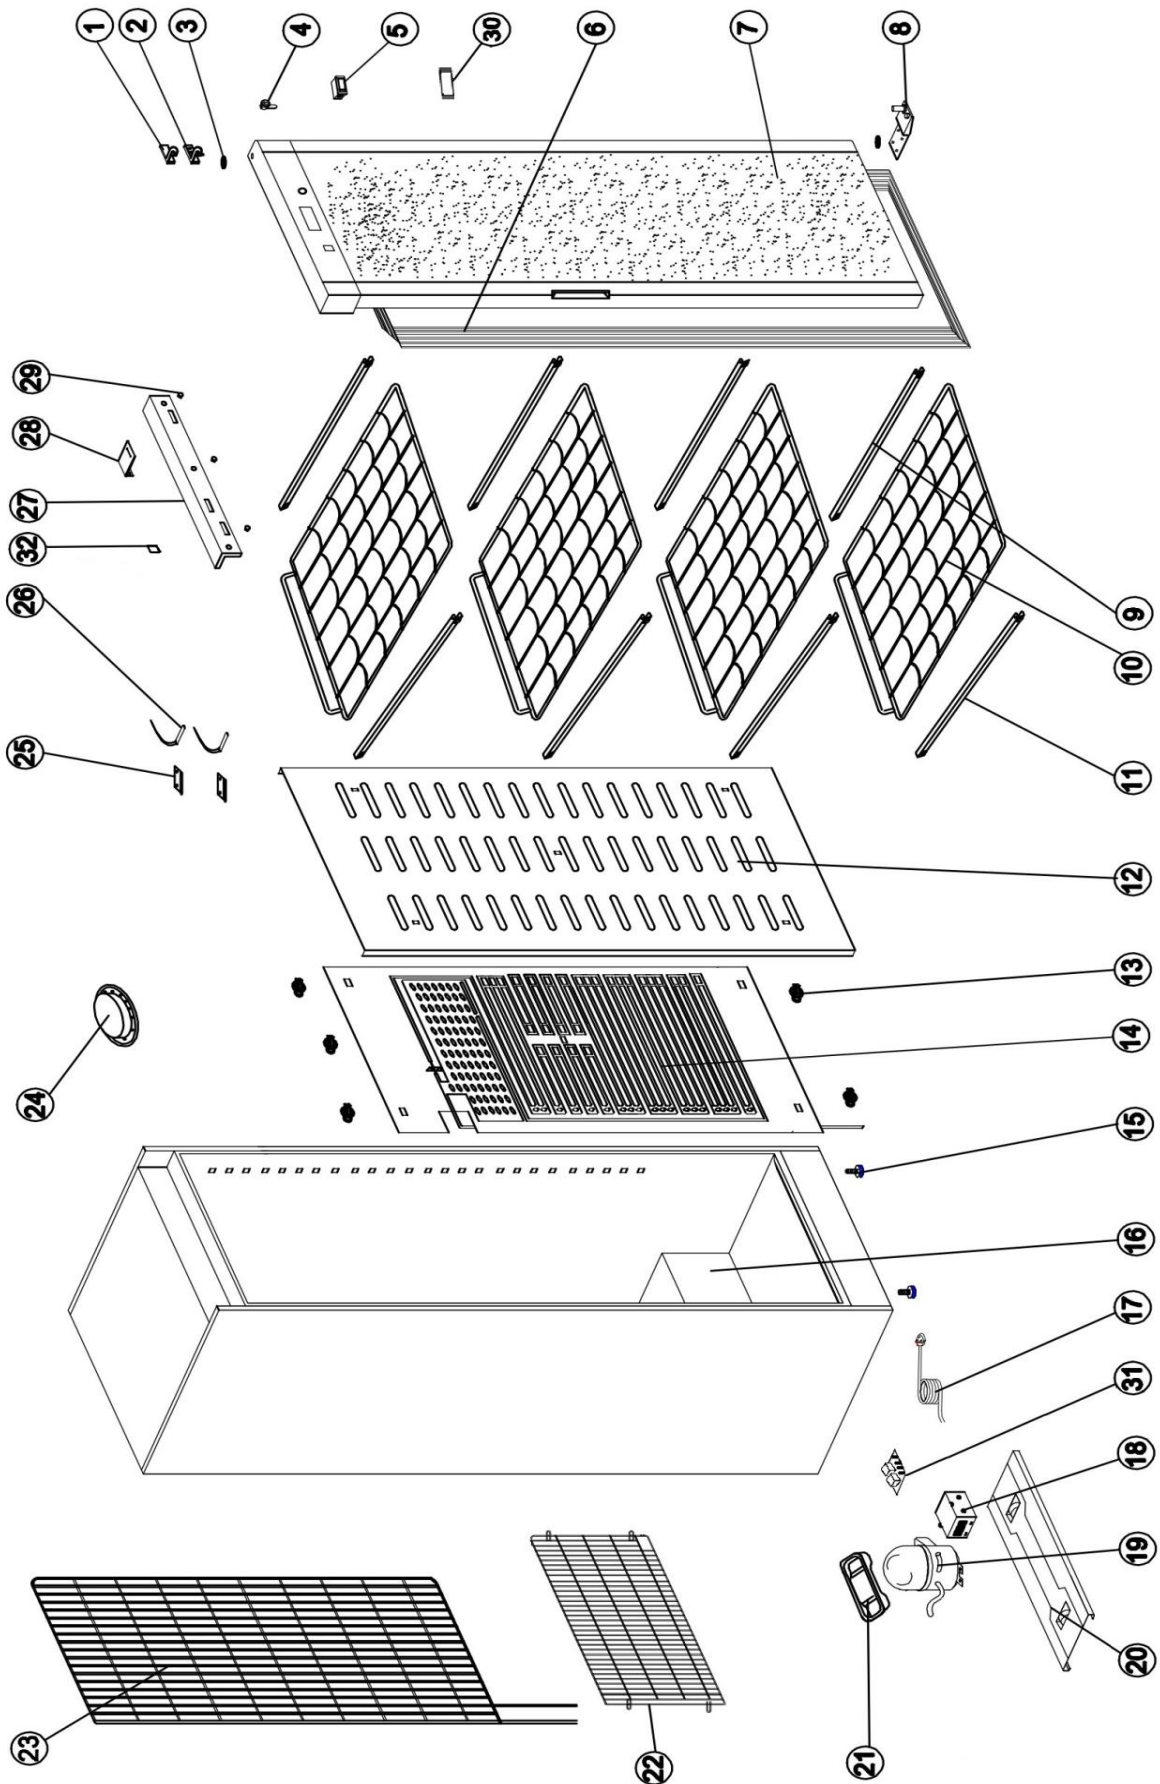

Weinkühlschrank, 94 Flaschen

Artikel-Nr.
70627003 (AKD300W)

Explosionszeichnung / Ersatzteile

Bitte bei Ersatzteilbestellung immer Artikelnummer und
Seriennummer mit angeben!

SPARE PART LIST / ESPLOSO AKD300W

SPARE PART LIST / ESPLOSO AKD300W

REF.	CODE CODICE	DESCRIPTION	DESCRIZIONE
1		Upper hinge cover black	Carter cerniera superiore nero
2	R00752	Right upper hinge	Cerniera superiore destra
3			
4	R00753	Lock	Serratura
5	R00725	Digital control	Display digitale
6		Door gasket	Guarnizione
7		Glass door	Porta a vetro
8		Lower hinge	Cerniera inferiore
9+11	403610000	Pair of guides GDS02	Coppia guide GDS02
10	403620000	Wave shelf SHE01	Griglia onda SHE01
10	404690000	Flat shelf SHE16	Griglia piatta SHE16
10	403630000	Wooden shelf + pair of guide SHE02	Griglia legno + coppia guide SHE02
12		Evaporator cover	Carter evaporatore
13	R01166	Evaporator fixing	Fissaggio piastra evaporatore
14		Evaporator	Evaporatore
15	R00731	Feet	Piedino
16		Body	Carcassa
17		Electric cable	Cavo elettrico
18		Box	Scatola
19	R01106	Compressor R600a	Compressore R600a
20		Unit board + wheels	Piastra + ruote
21		Water condensation pan	Vaschetta condensa
22		Unit room grill	Griglia vano compressore
23		Condenser	Condensatore
24	R01527	Blue led light	Luce blu led
25		Probe support	Supporto sonda
26	R00750	Probe	Sonda
27		Black rear panel	Retro cruscotto nero
28		Black lock support	Chiusura serratura nero
29		Black plastic cap	Tappo nero retro cruscotto
30	R00748	Digital control label	Mostrina adesiva display
31	R00724	Electronic card	Scheda centralina digitale
32	R01523	Light switch	Interruttore luce