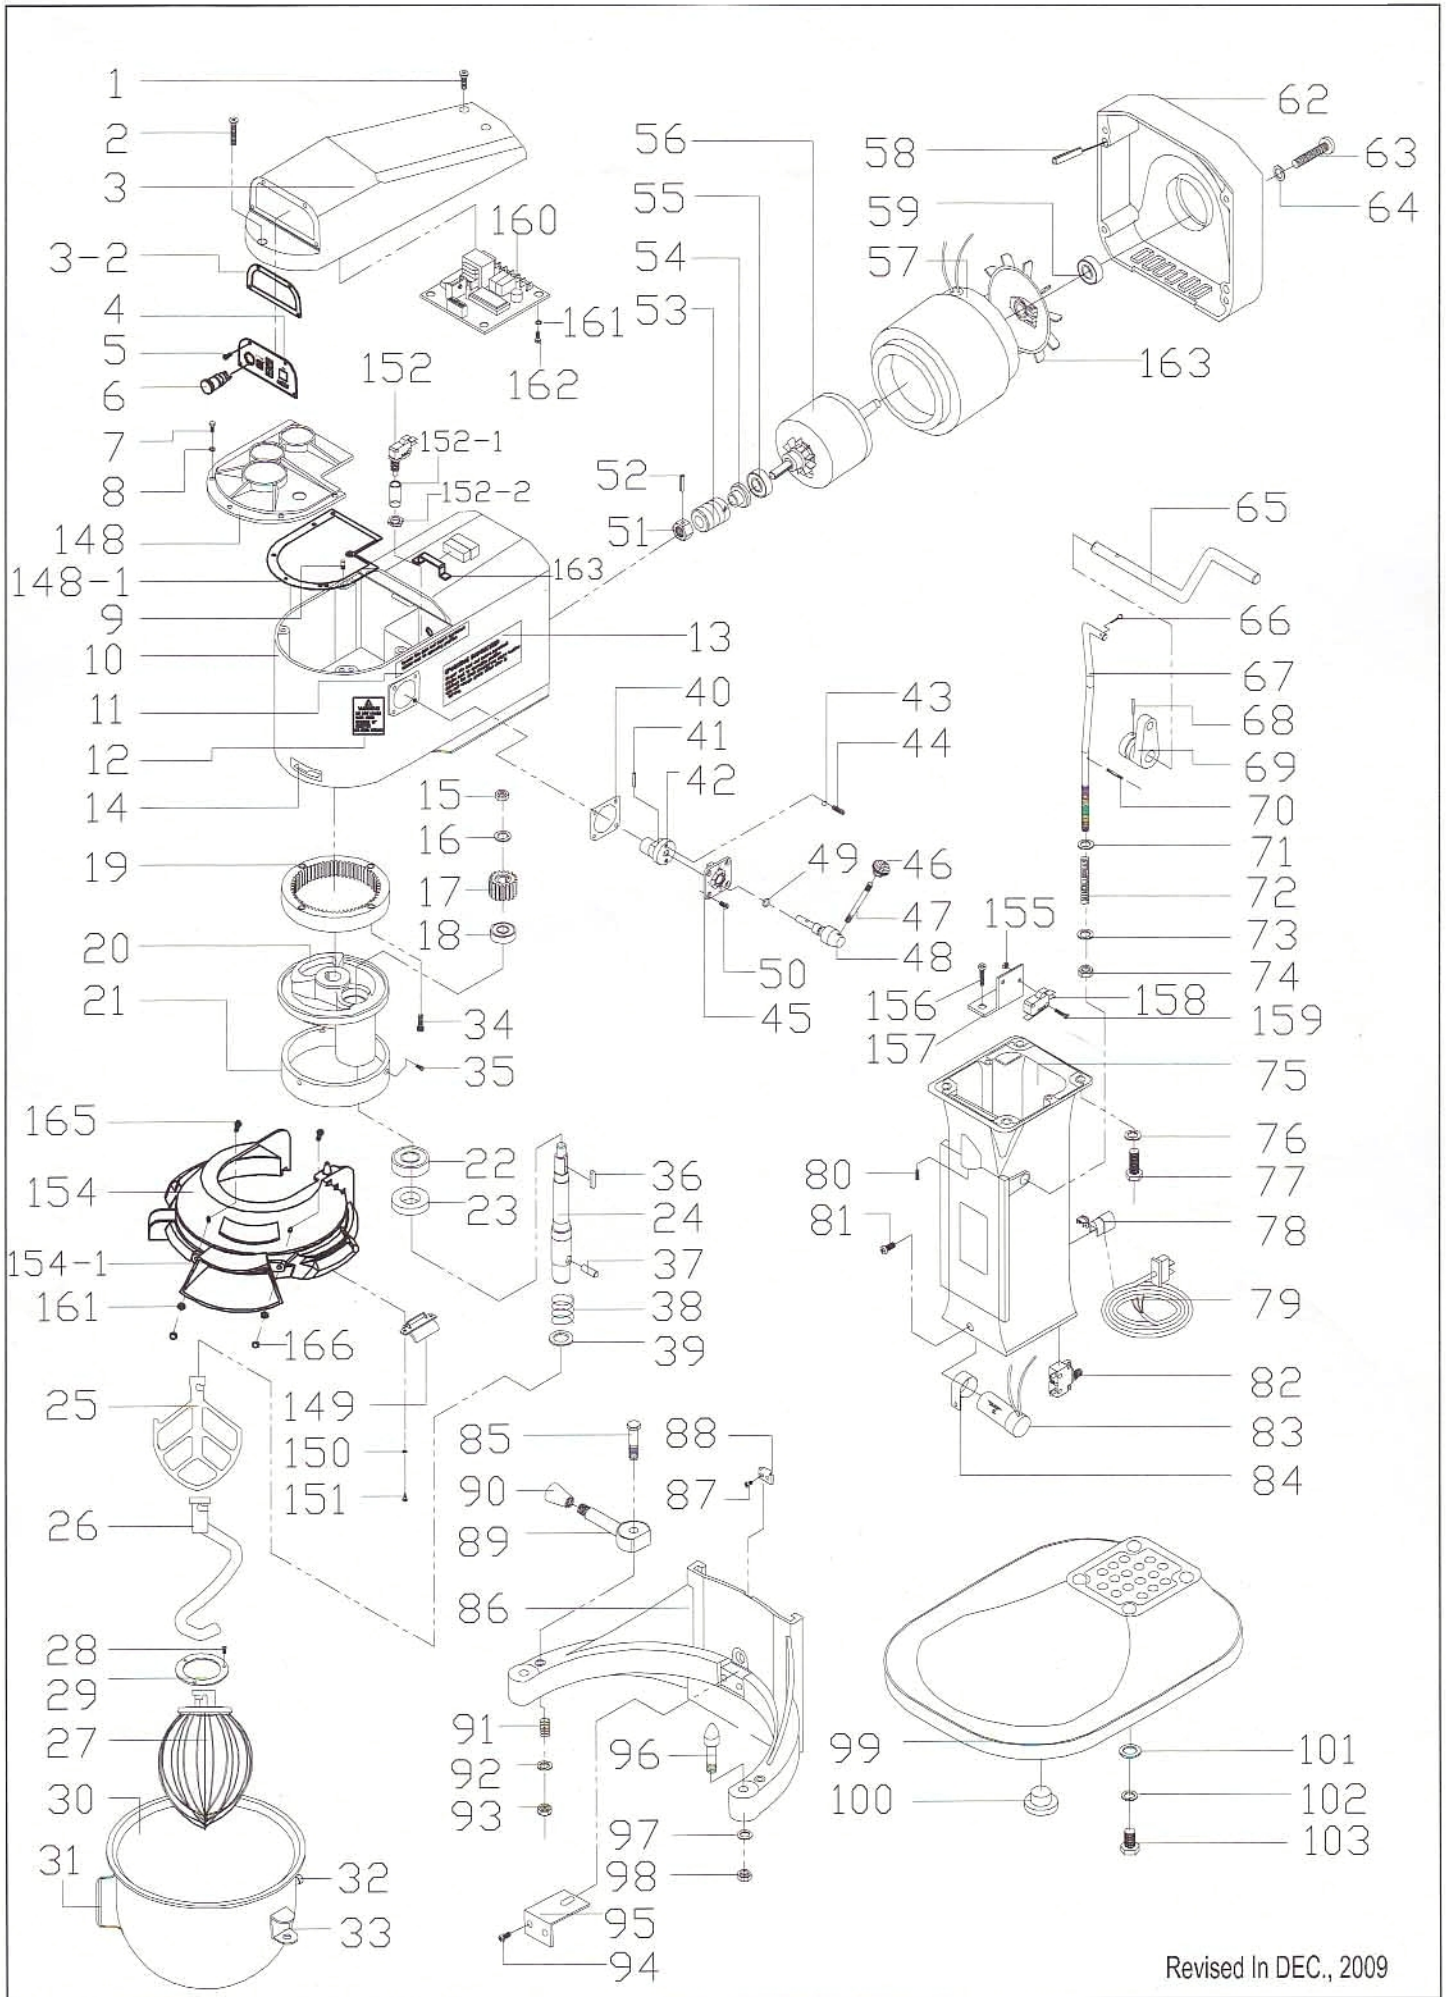

PLANETARIA LT.8 -PM8- TAVOLA 1

PLANETARIA LT.8 -PM8- TAVOLA 2

06/02/2014

PLANETARIA LT.8

ESPLOSO

NR.ESPLOSO	DESCRIZIONE	CODICE
3	COPERCHIO SCATOLA TRASMISSIONE	PM103
4	PANNELLO COMANDI DIGITALE	PM104
6	PULSANTE ARRESTO STOP	PM106
24	ASSE PLANETARIO COMPLETO	PM124
25	SPATOLA	PM125
26	UNCINO	PM126
27	FRUSTA	PM127
30	VASCA	PM130
154	PROTEZIONE INOX GRIGLIA	PM204I
154a	PROTEZIONE PLX	PM204
160	SCHEDA E CENTRALINA	PM209

PLANETARIA LT.10

NR.ESPLOSO	DESCRIZIONE	CODICE
16	UNCINO	PM310
17	SPATOLA	PM311
18	FRUSTA	PM312
19	VASCA	PM313

PLANETARIA LT.20

NR.ESPLOSO	DESCRIZIONE	CODICE
16	UNCINO	PM329
17	SPATOLA	PM320
18	FRUSTA	PM330
19	SCODELLA	PM331