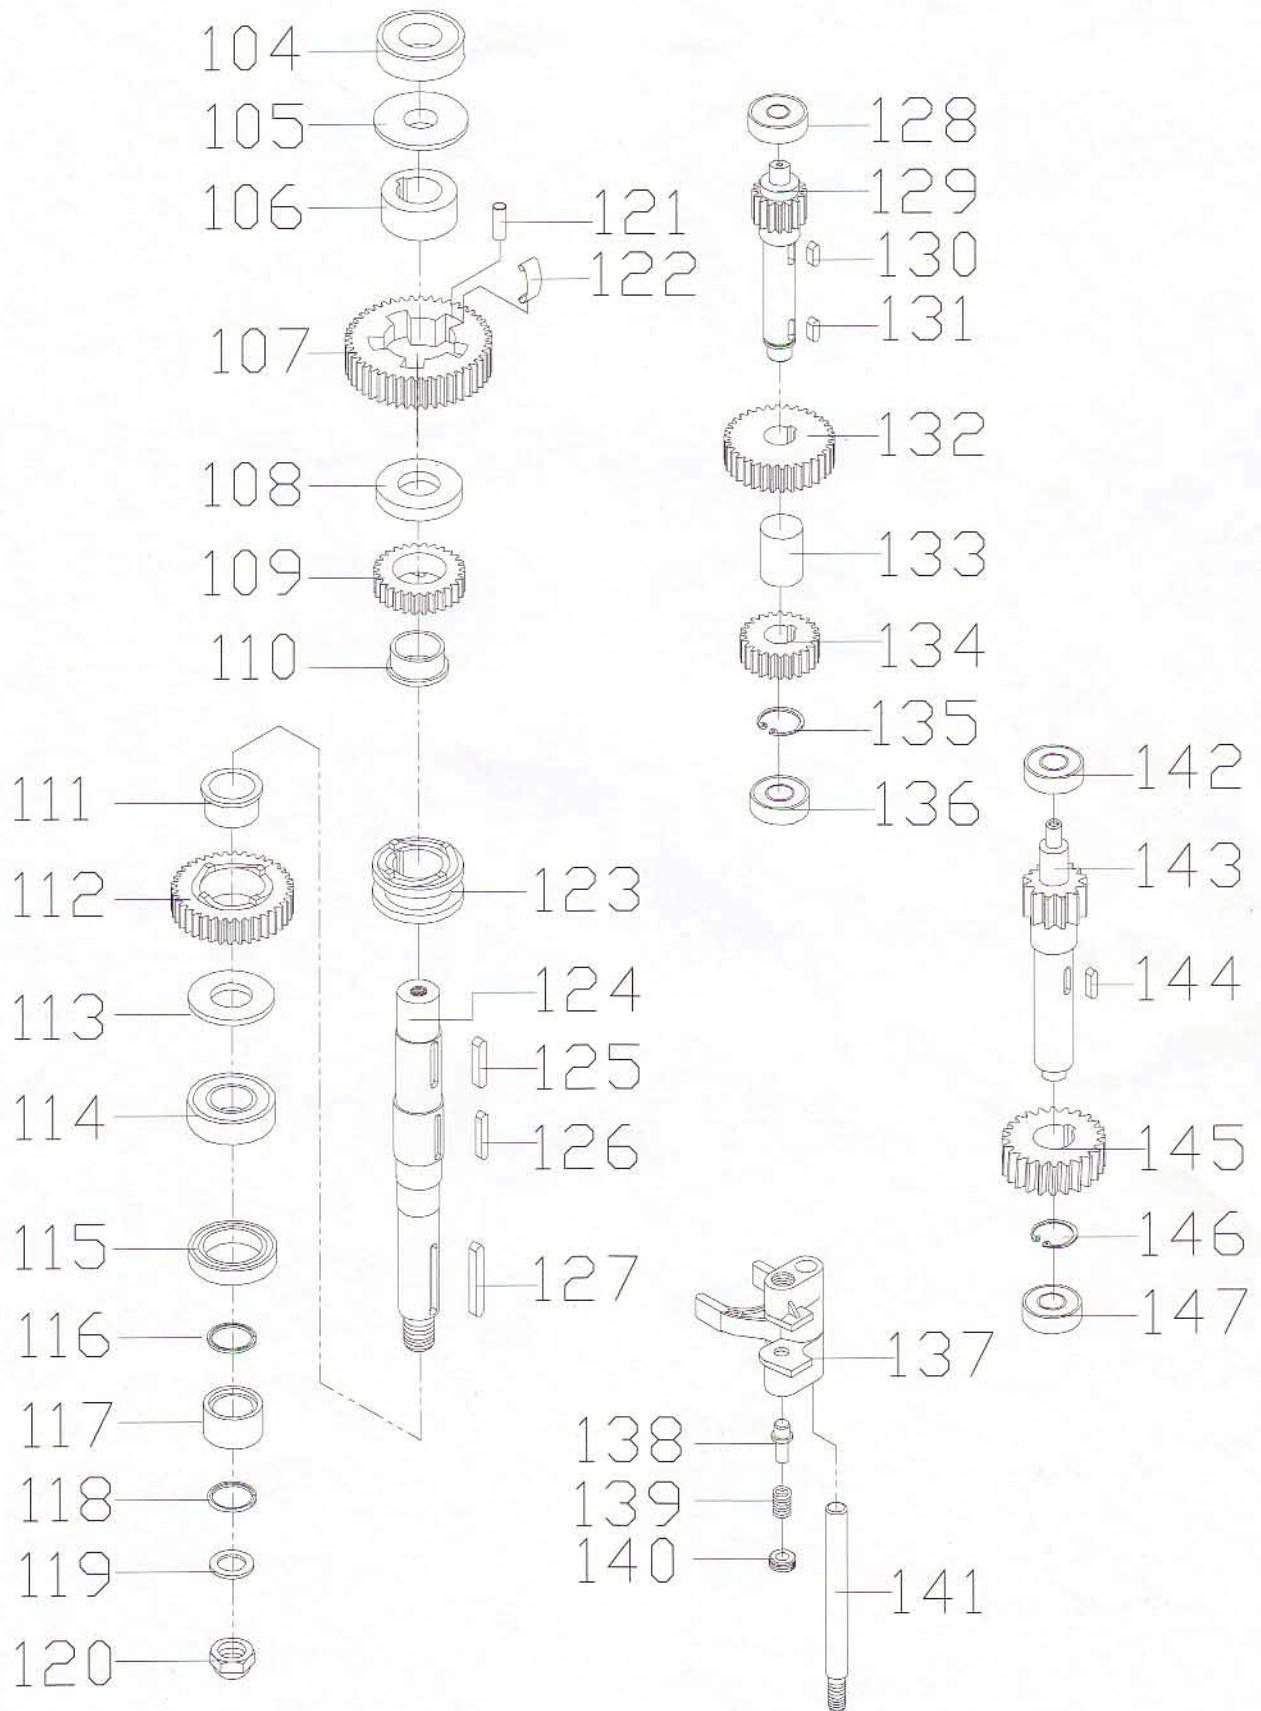

PLANETARIA LT.8 -PM8- TAVOLA 1

PLANETARIA LT.8 -PM8- TAVOLA 2

06/02/2014

PLANETARIA LT.8

ESPLOSO

NR.ESPLOSO	DESCRIZIONE	CODICE
3	COPERCHIO SCATOLA TRASMISSIONE	PM103
4	PANNELLO COMANDI DIGITALE	PM104
6	PULSANTE ARRESTO STOP	PM106
24	ASSE PLANETARIO COMPLETO	PM124
25	SPATOLA	PM125
26	UNCINO	PM126
27	FRUSTA	PM127
30	VASCA	PM130
154	PROTEZIONE INOX GRIGLIA	PM204I
154a	PROTEZIONE PLX	PM204
160	SCHEDA E CENTRALINA	PM209

PLANETARIA LT.10

NR.ESPLOSO	DESCRIZIONE	CODICE
16	UNCINO	PM310
17	SPATOLA	PM311
18	FRUSTA	PM312
19	VASCA	PM313

PLANETARIA LT.20

NR.ESPLOSO	DESCRIZIONE	CODICE
16	UNCINO	PM329
17	SPATOLA	PM320
18	FRUSTA	PM330
19	SCODELLA	PM331