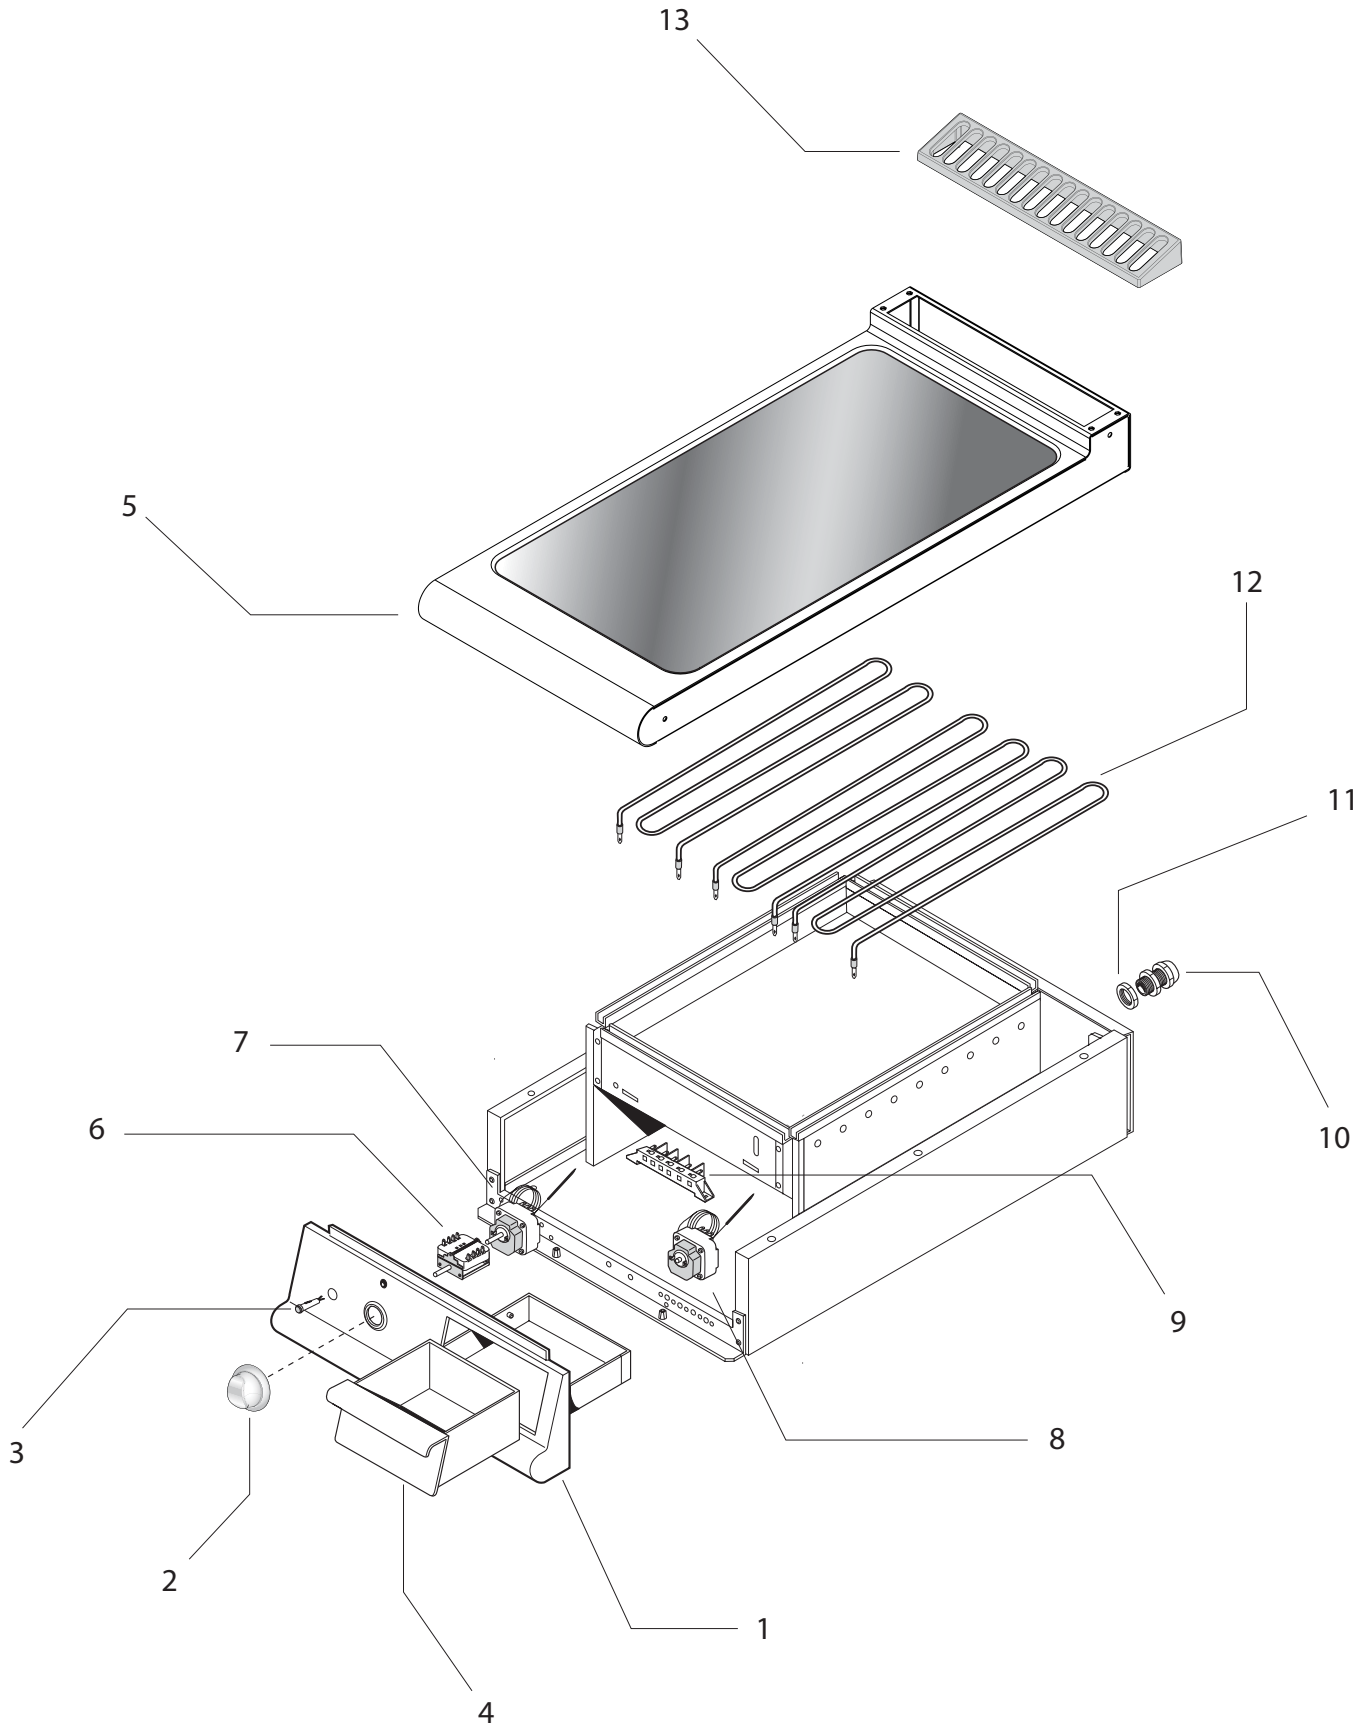

**Thermische Geräte Serie 900**  
**Elektro-Grillplatte**  
Artikel-Nr. 143019 (90FTVP/E410)

---

**Explosionszeichnung / Ersatzteile**

---

Bitte bei Ersatzteilbestellung immer Artikelnummer und Seriennummer mit angeben!

# 90FT/E400

### Electric Griddle Plate 90FT/E400

**Table\_A**

POS.	CODE	PIECES	DESCRIPTION	DATA	C
1	CR0905260	1	CONTROL PANEL		
2	CR0902060	1	KNOB		C
3	CR0587500	1	ORANGE LIGHT		C
4	CR0903930	1	DRAWER		
5	CR0903680	1	SMOOTH HOT PLATE		
5	CR0903700	1	CHROME HOT PLATE		
5	CR0903690	1	RIBBED HOT PLATE		
6	CR0686110	1	SWITCH		C
7	MA1878500	1	THERMOSTATE		C
8	CR0582770	1	SAFETY THERMOSTATE		C
9	CR0588170	1	TERMINAL BOARD		
10	MA1037115100	1	CABLE RETAINER		
11	MA1037115200	1	LOCK NUT		
12	CR0582840	3	HEATER		C
13	CR0901240	1	EXHAUSTING GRID		