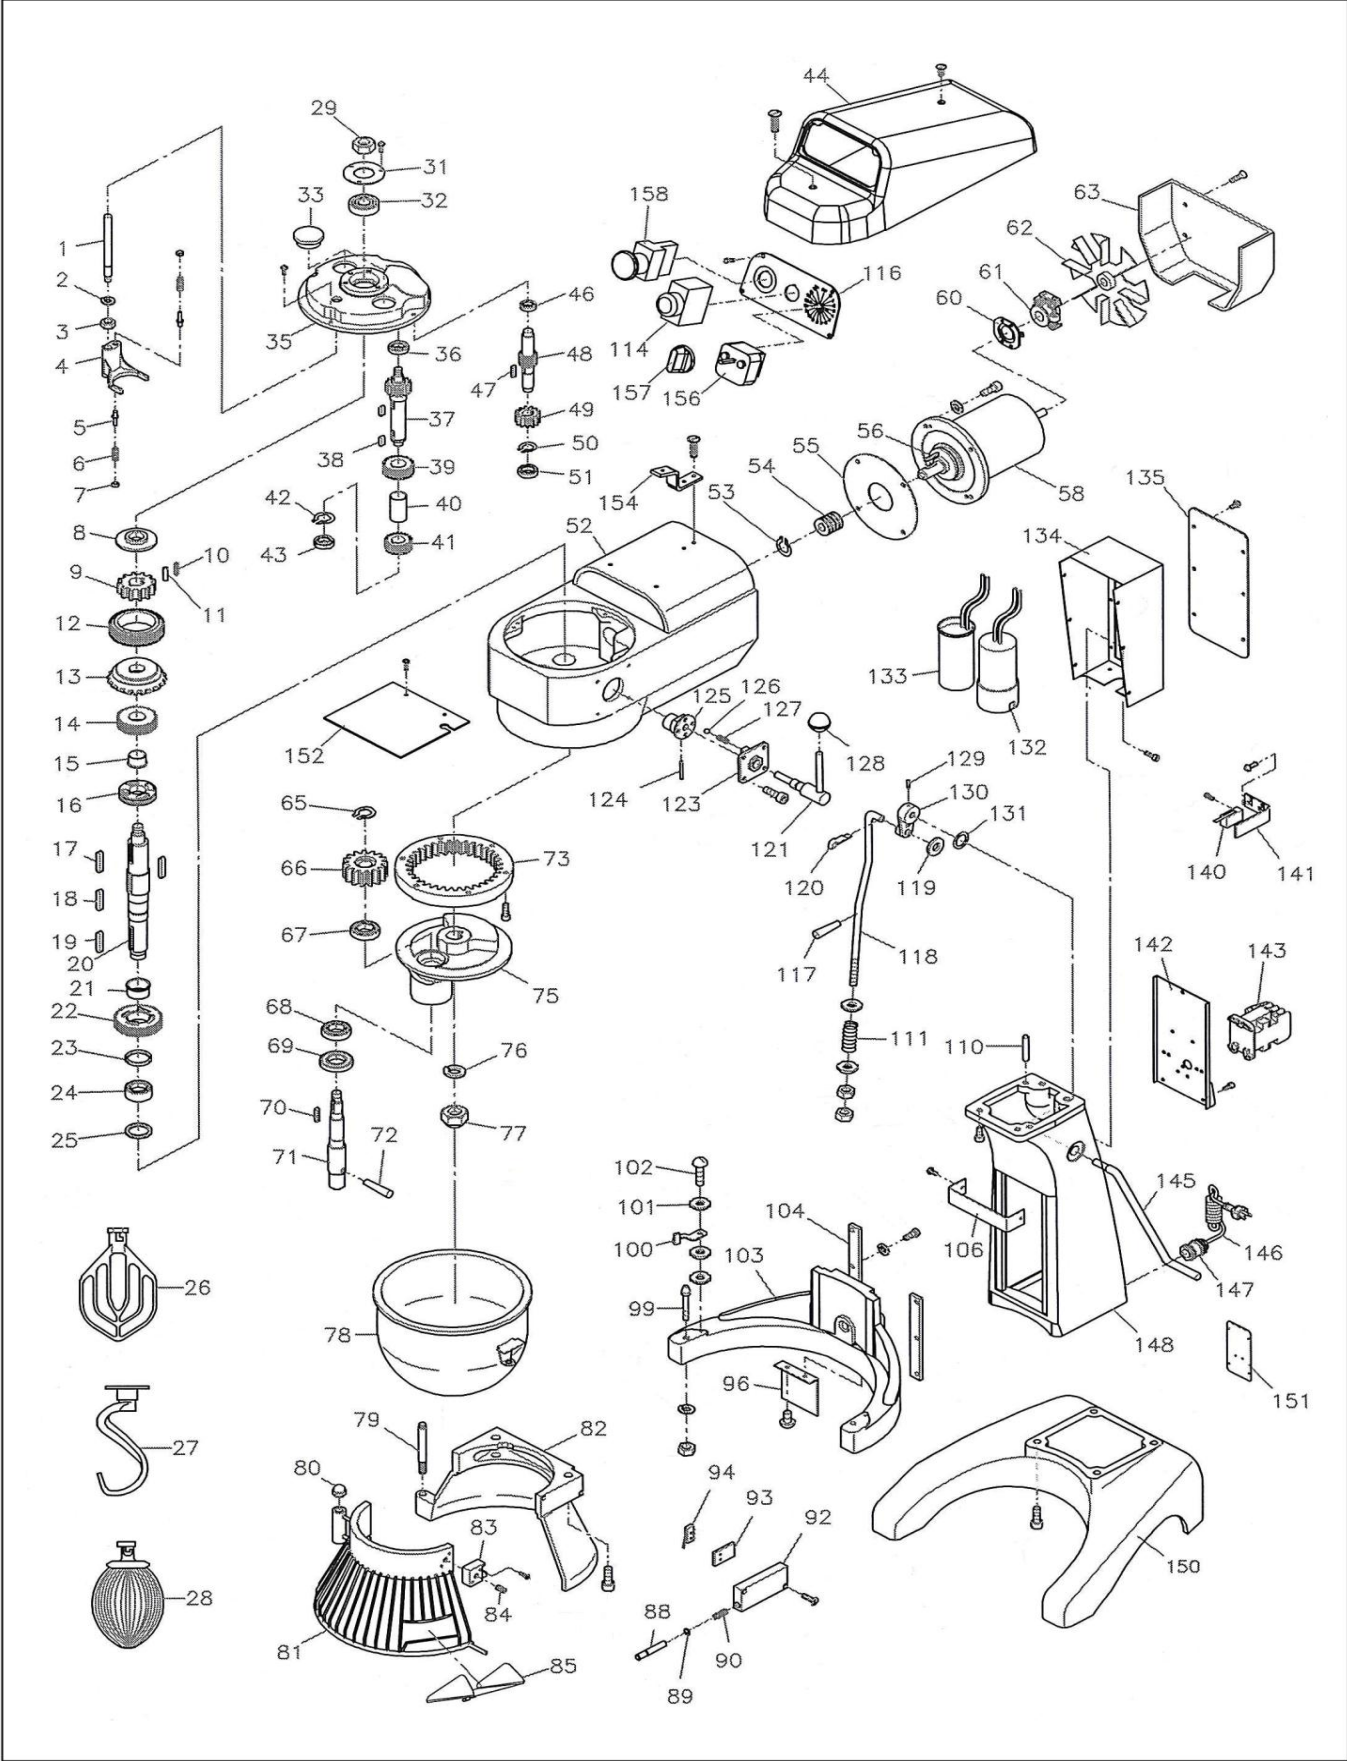

Pizza & Pasta Planeten-Rührmixer

Artikel-Nr.
511007 (AM20)

Explosionszeichnung / Ersatzteile

Bitte bei Ersatzteilbestellung immer Artikelnummer und Seriennummer mit angeben!

SPARE PART LIST / ESPLOSO AM20

SPARE PART LIST / ESPLOSO AM20

REF.	CODE CODICE	DESCRIPTION	DESCRIZIONE	PRICE PREZZO
1		Fork pivot	Perno forcella	
2				
3				
4		Fork	Forcella	
5				
6				
7				
8		Spacer	Distanziale	
9		Insert	Inserto	
10		Spring	Molla	
11		Pivot	Perno	
12		Gear	Ingranaggio	
13		Spacer	Distanziale	
14		Gear	Ingranaggio	
15		Bush	Boccola	
16		Fork graft	Innesto forcella	
17		Keys	Linguetta	
18		Keys	Linguetta	
19		Keys	Linguetta	
20		Shaft	Albero	
21		Bush	Boccola	
22		Gear	Ingranaggio	
23		Bush	Boccola	
24		Bearing	Cuscinetto	
25		Oil seal	Paraolio	
26	201570000	Beater	Spatola	
27	201610000	Hook	Uncino	
28	201530000	Whip	Frusta	
32		Bearing	Cuscinetto	
36		Bearing	Cuscinetto	
37		Shaft	Albero	
38		Keys	Linguetta	
39		Gear	Ingranaggio	
40		Spacer	Distanziale	
41		Gear	Ingranaggio	
42		Seeger	Seeger	
43		Bearing	Cuscinetto	
44	R00126	Top cover	Coperchio superiore	
46		Bearing	Cuscinetto	
47		Keys	Linguetta	
48		Shaft	Albero	
49		Gear	Ingranaggio	
50		Seeger	Seeger	
51		Bearing	Cuscinetto	
53		Seeger	Seeger	
54		Gear	Ingranaggio	
56		Keys	Linguetta	
58		Motor 230V/1N/50Hz	Motore 230V/1N 50Hz	
58		Motor 400V/3/50Hz	Motore 400V/3/50Hz	
60				
61		Circuit breaker	Disgiuntore	
62		Fan	Ventola	
63		Motor cover	Coperchio motore	
65		Seeger	Seeger	
66		Shaft tool gear	Ingranaggio albero portautensili	
67		Bearing	Cuscinetto	
68		Bearing	Cuscinetto	