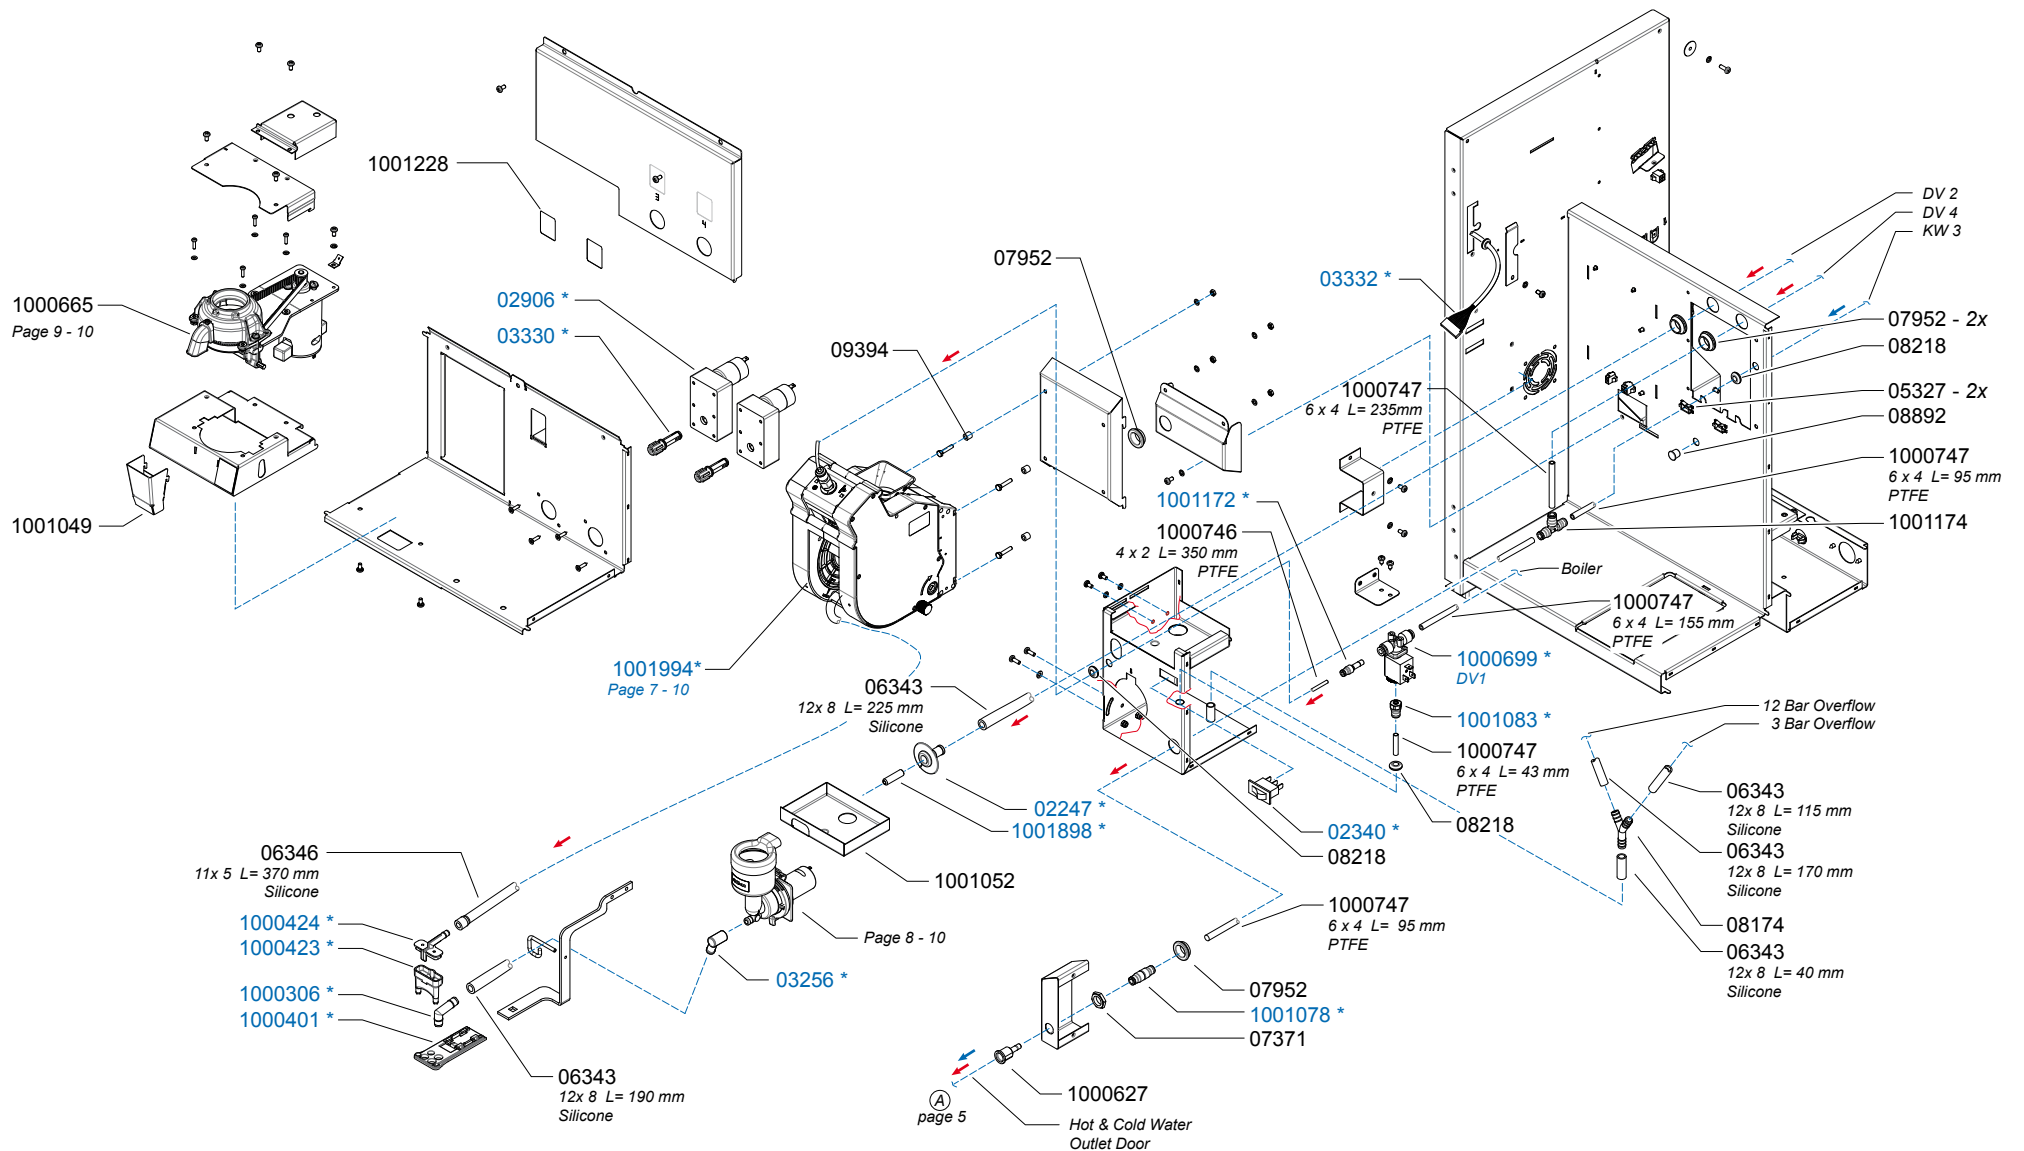

*Recomended Spare Part

Type : OPTIBEAN 3 H&C XL Articulenumber : 1002259	From mach. nr. : 4X 31323 Date : 09 - 2015	Page : 1 - 12 Rev : 2	 www.animo.eu
Rated voltage : 1N~ 220-240V 50-60Hz 2275W	Drawer : JK Date : 04-12-12	<h3>Spare Parts Info</h3>	

Type	: OPTIBEAN 3 H&C XL
Articlenumber	: 1002259
Rated voltage	: 1N~ 220-240V 50-60Hz 2275W

From mach. nr.	: 4X 31323
Date	: 09 - 2015
Drawer	: JK
Date	: 04-12-12

Page	: 2 - 12
Rev	: 2
Spare Parts Info	

ANIMO

www.animo.eu

*Recommended Spare Part

Type : OPTIBEAN 3 H&C XL
 Articulenumber : 1002259

From mach. nr. : 4X 31323
 Date : 09 - 2015

Page : 3 - 12
 Rev : 2

Rated voltage : 1N~ 220-240V 50-60Hz 2275W

Drawer : JK
 Date : 04-12-12

Spare Parts Info

ANIMO

www.animo.eu

*Recomended Spare Part

Type : OPTIBEAN 3 H&C XL
 Articlenumber : 1002259

From mach. nr. : 4X 31323
 Date : 09 - 2015

Page : 4 - 12
 Rev : 2

Rated voltage : 1N~ 220-240V 50-60Hz 2275W