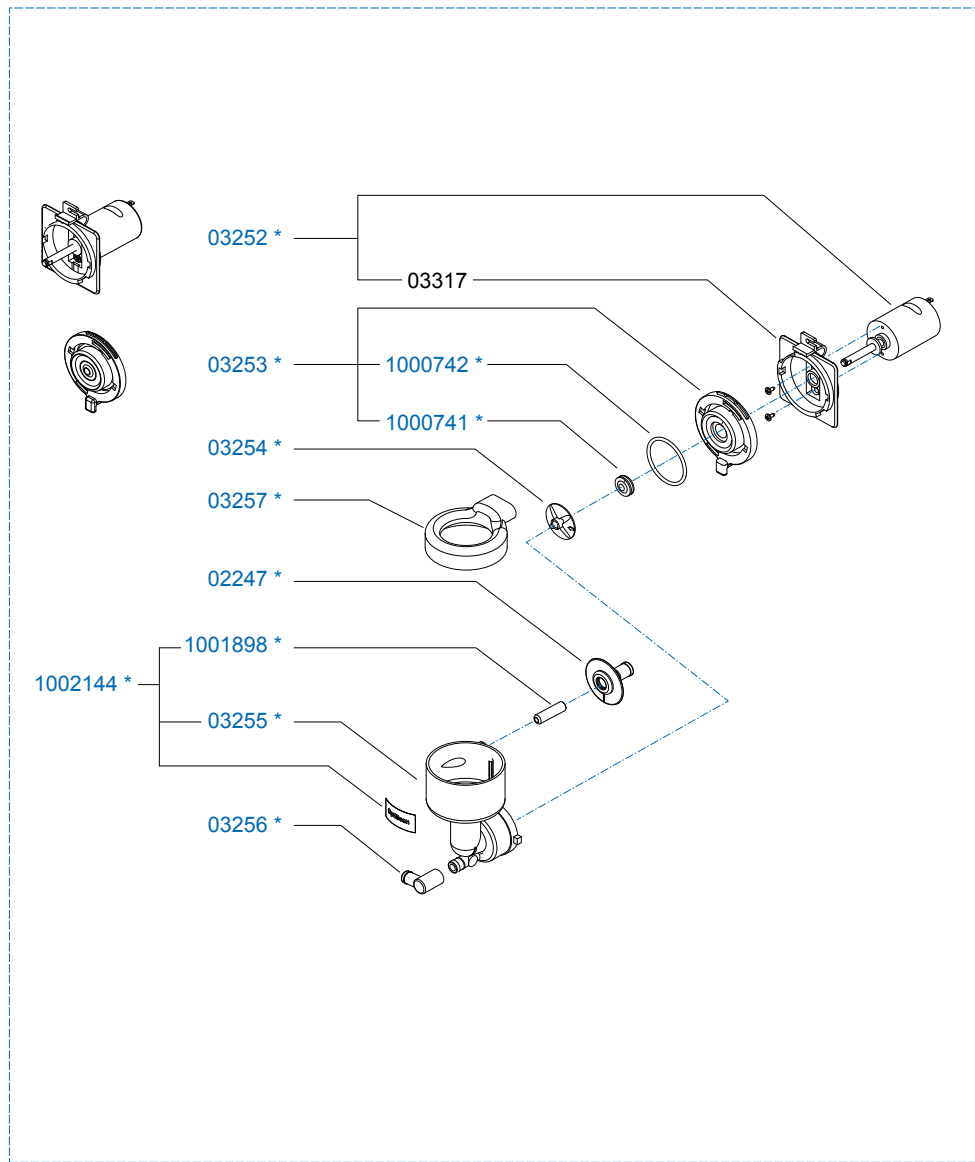

Page : 6 - 12
 Rev : 2

Rated voltage : 1N~ 220-240V 50-60Hz 2275W

Drawer : JK
 Date : 04-12-12

Spare Parts Info

ANIMO

www.animo.eu

*Recomended Spare Part

Type : OPTIBEAN 3 H&C XL
 Articulenumber : 1002259

From mach. nr. : 4X 31323
 Date : 09 - 2015

Page : 7 - 12
 Rev : 2

Rated voltage : 1N~ 220-240V 50-60Hz 2275W

Drawer : JK
 Date : 04-12-12

Spare Parts Info

ANIMO

www.animo.eu

*Recomended Spare Part

Type : OPTIBEAN 3 H&C XL

Articlenumber : 1002259

From mach. nr. : 4X 31323

Date : 09 - 2015

Page : 8 - 12

Rev : 2

Rated voltage : 1N~ 220-240V 50-60Hz 2275W

Drawer : JK

Date : 04-12-12

Spare Parts Info

ANIMO

www.animo.eu

*Recomended Spare Part

Type : OPTIBEAN 3 H&C XL
 Articulenumber : 1002259

From mach. nr. : 4X 31323
 Date : 09 - 2015

Page : 9 - 12
 Rev : 2