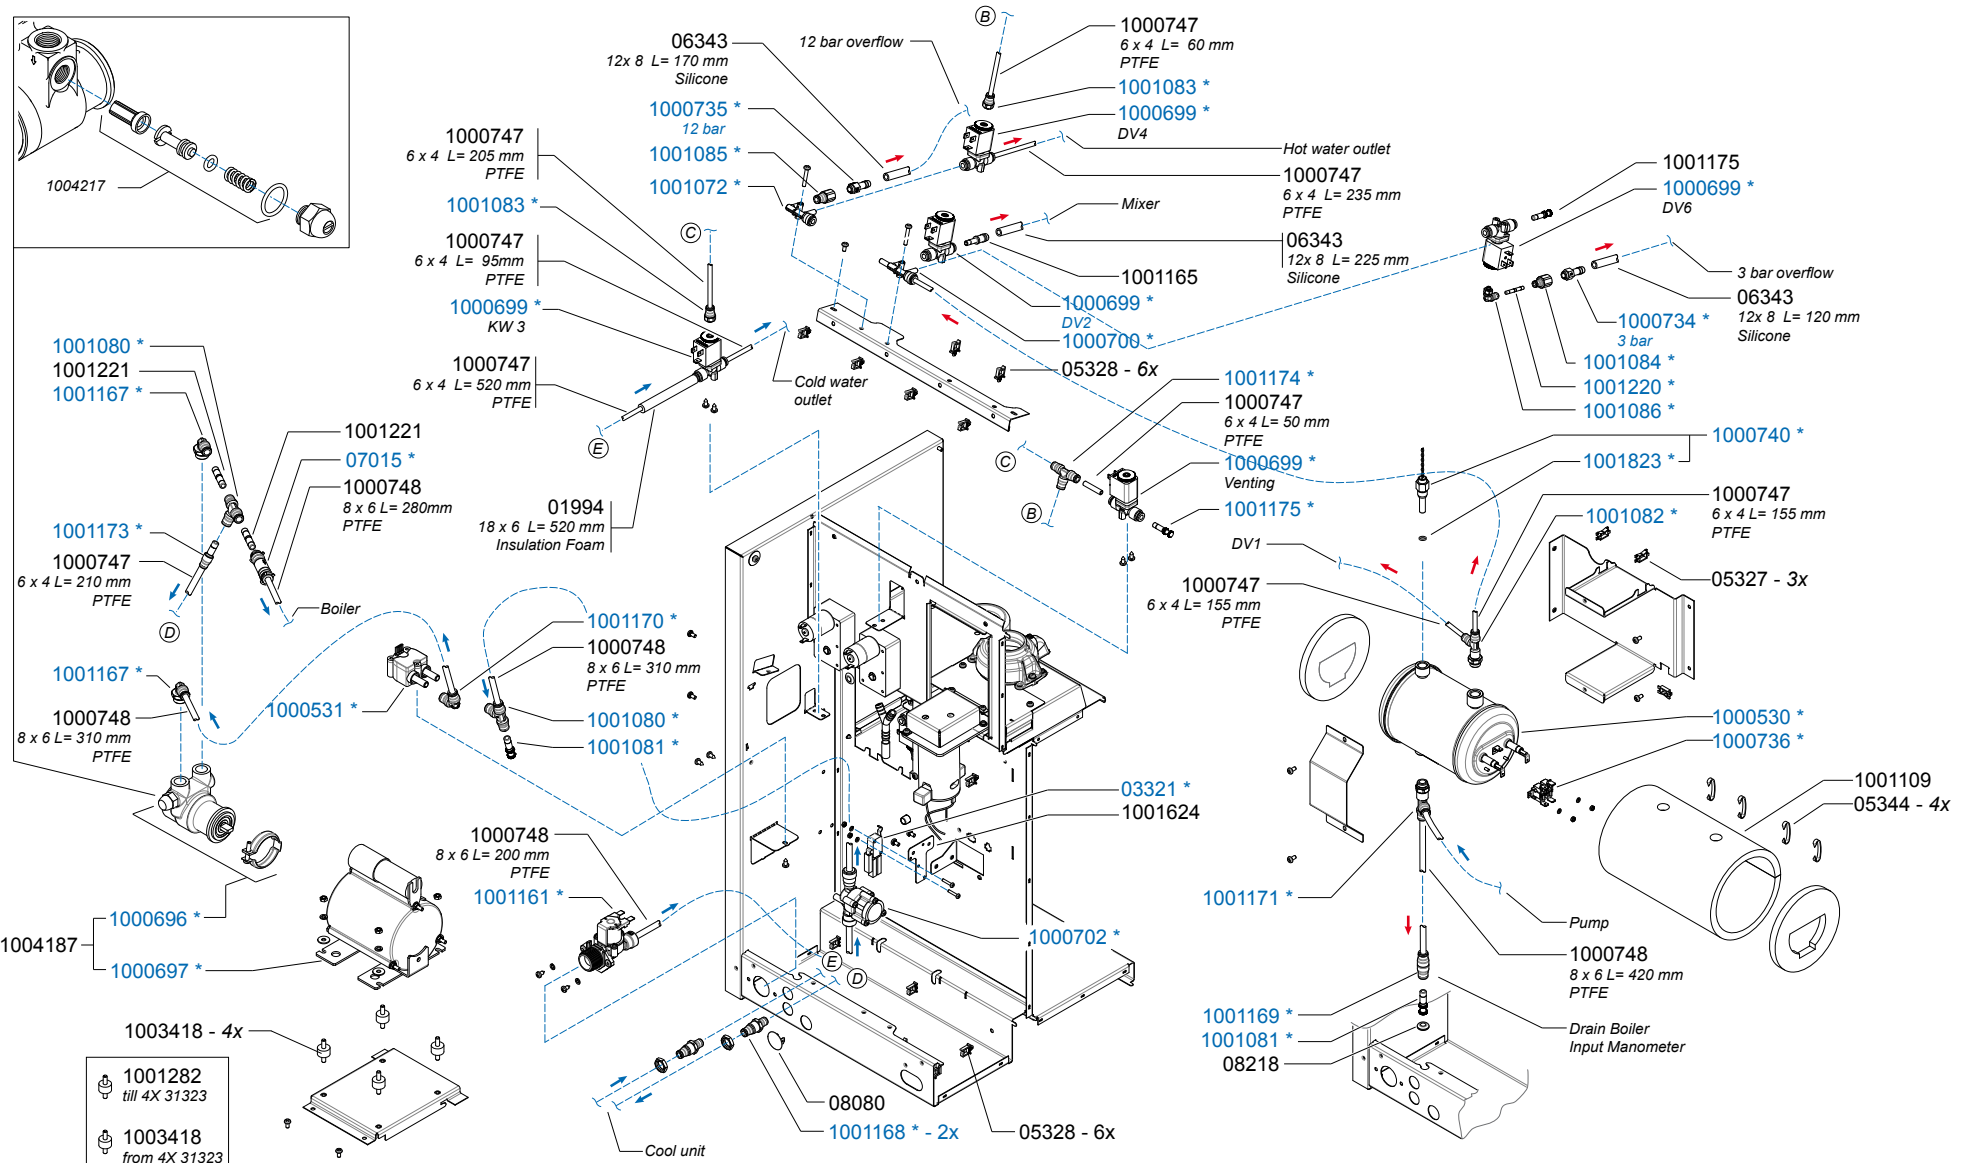

*Recommended Spare Part

Type : OPTIBEAN 3 H&C XL
Articulenumber : 1002259

From mach. nr. : 4X 31323
Date : 09 - 2015

Page : 6 - 12
Rev : 2

Rated voltage : 1N~ 220-240V 50-60Hz 2275W

Drawer : JK
Date : 04-12-12

Spare Parts Info

ANIMO

www.animo.eu