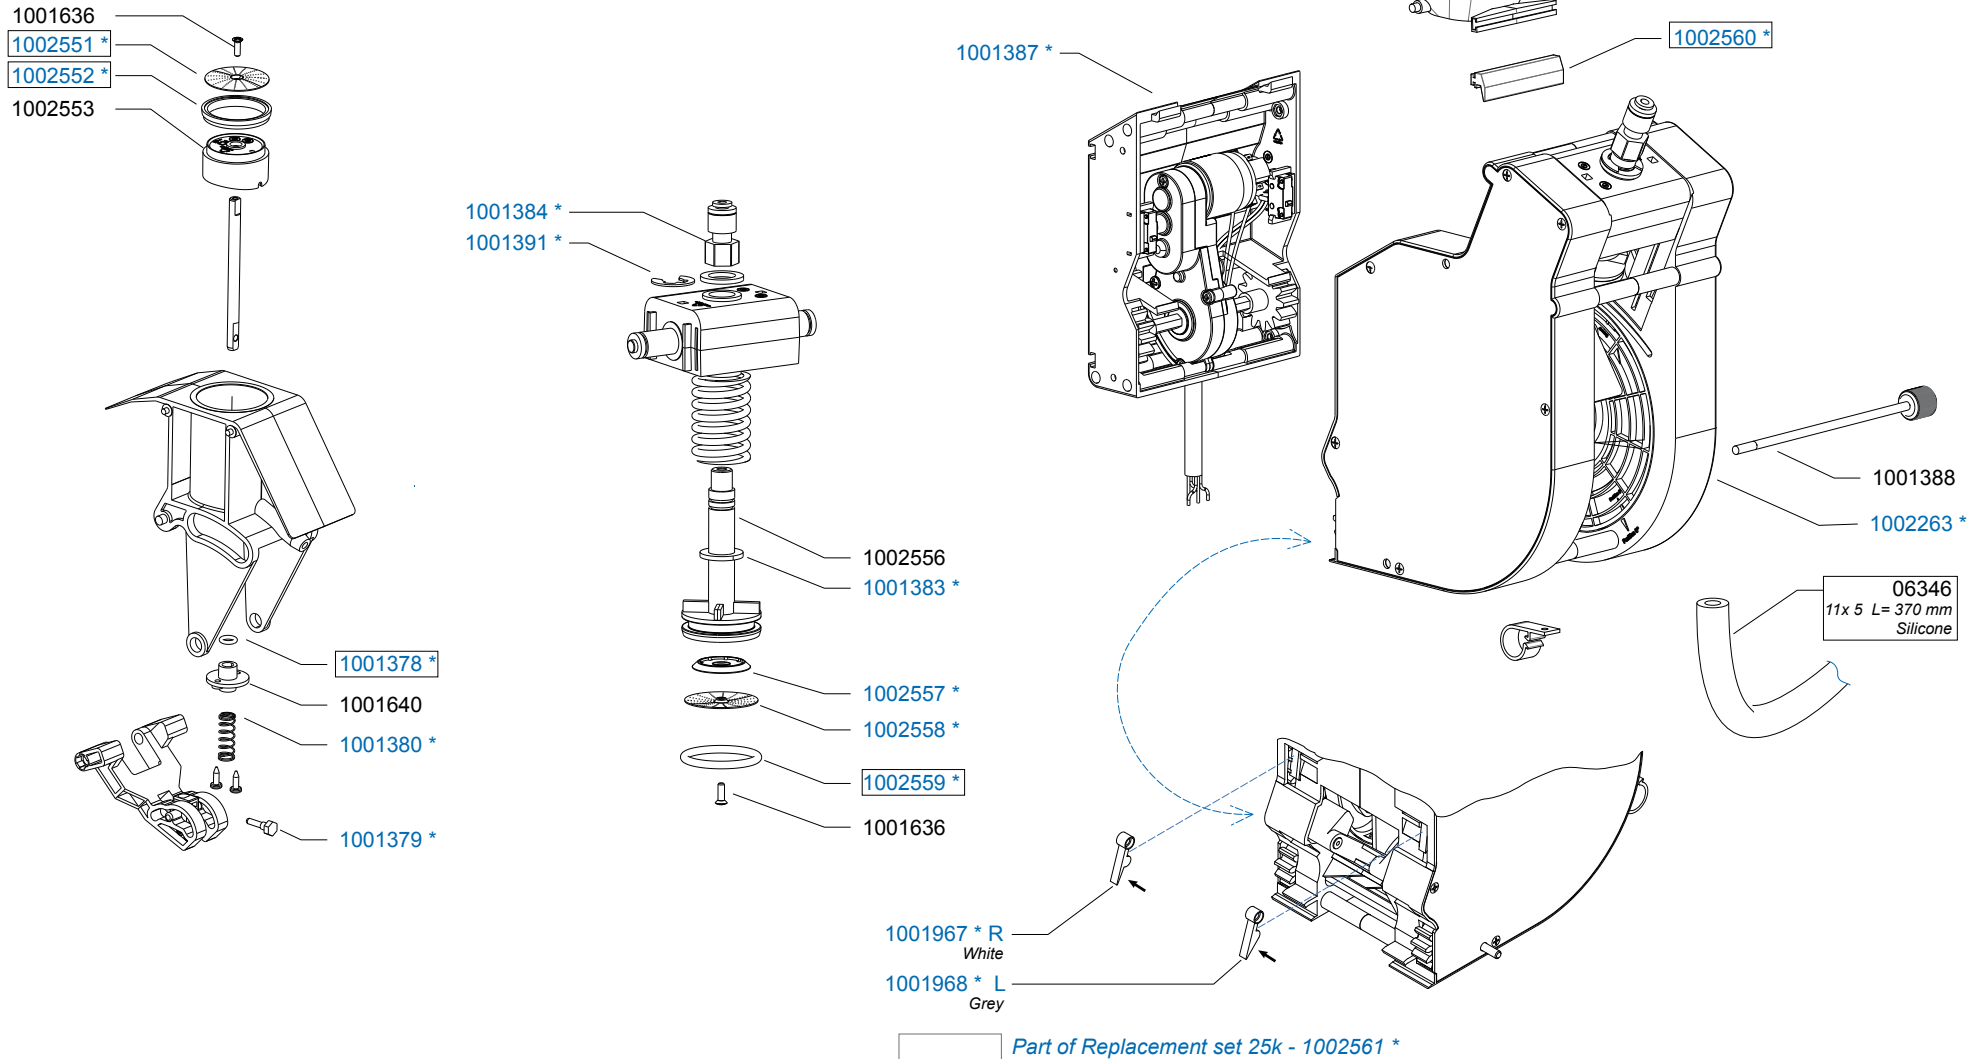

Page : 6 - 12
 Rev : 2

Rated voltage : 1N~ 220-240V 50-60Hz 2275W

Drawer : JK
 Date : 04-12-12

Spare Parts Info

ANIMO

www.animo.eu

*Recomended Spare Part

Type : OPTIBEAN 3 H&C XL
 Articulenumber : 1002259