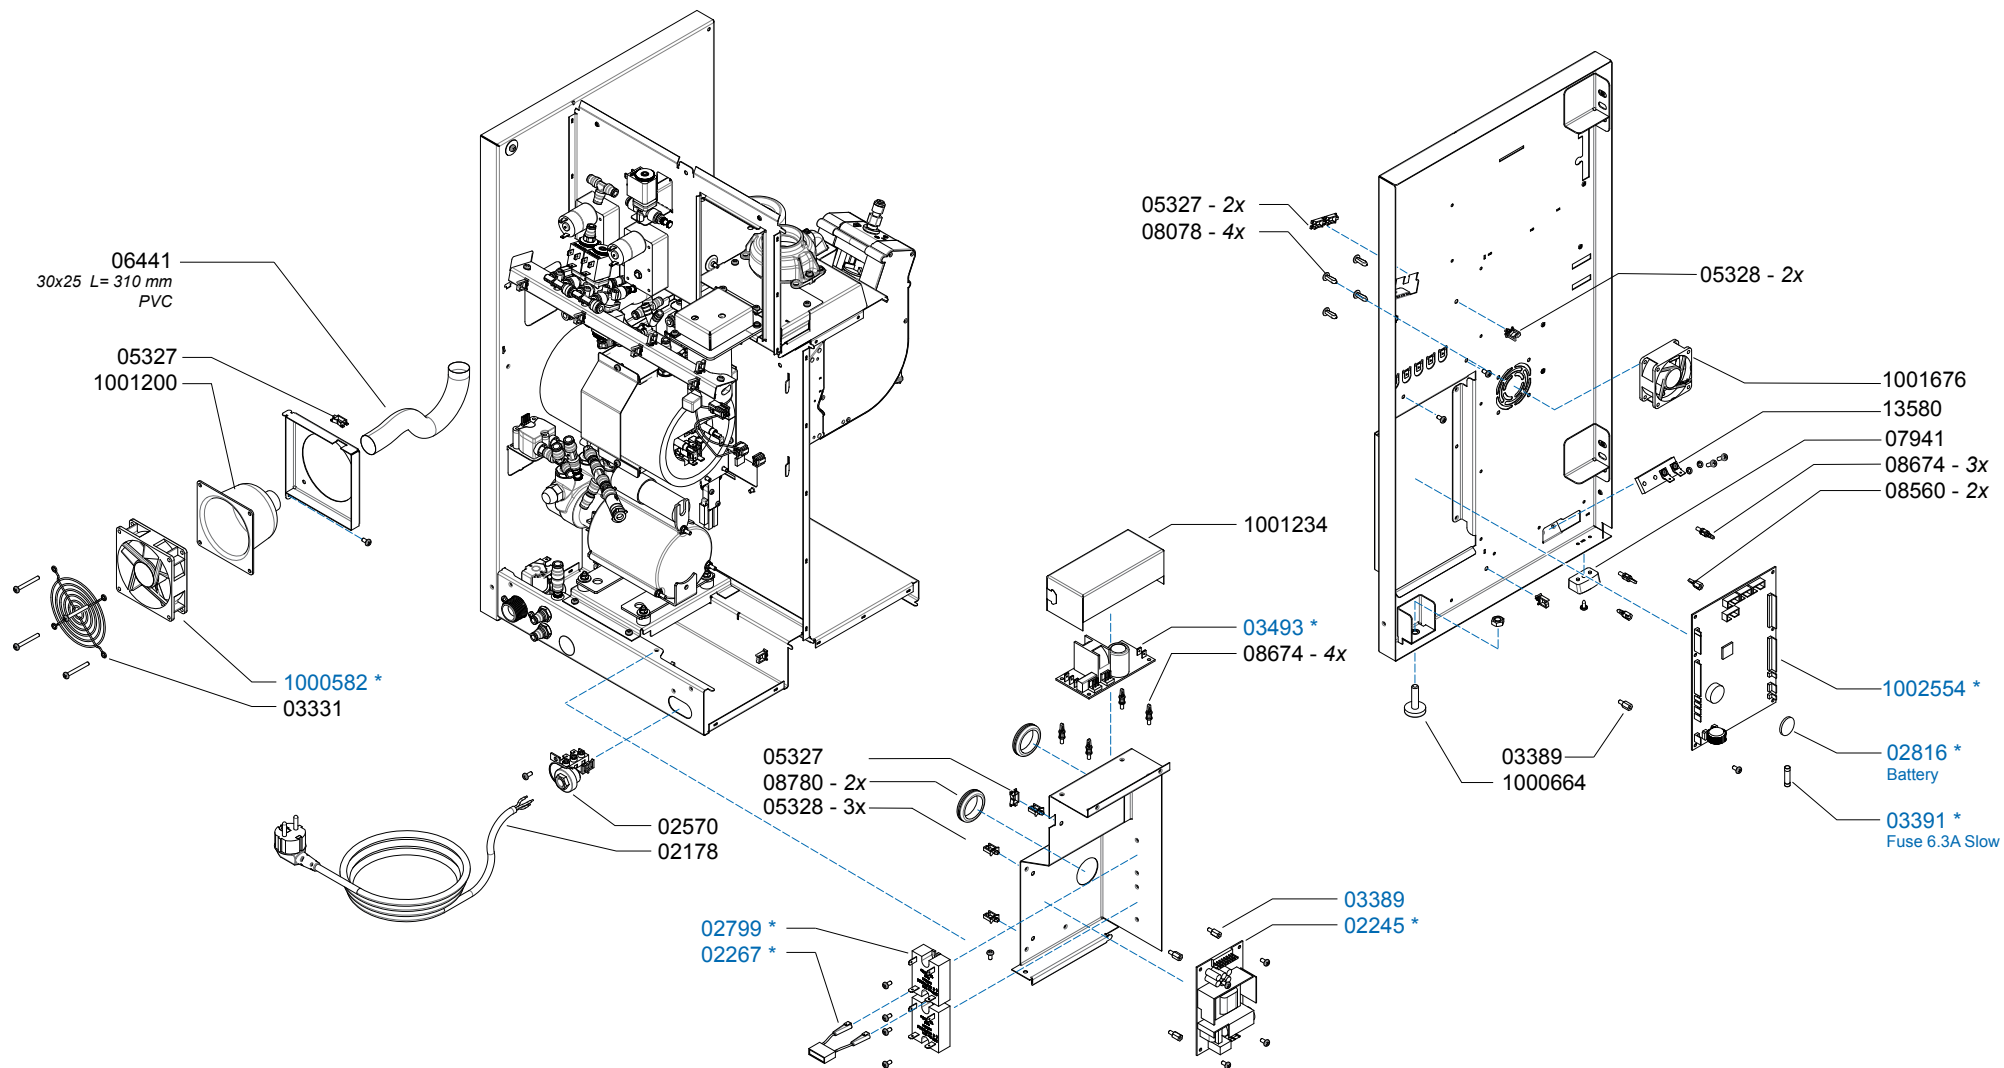

*Recomended Spare Part

Type : OPTIBEAN 3 H&C XL
Articlenumber : 1002259

From mach. nr. : 4X 31323
Date : 09 - 2015

Page : 4 - 12
Rev : 2

Rated voltage : 1N~ 220-240V 50-60Hz 2275W

Drawer : JK
Date : 04-12-12

Spare Parts Info

ANIMO

www.animo.eu