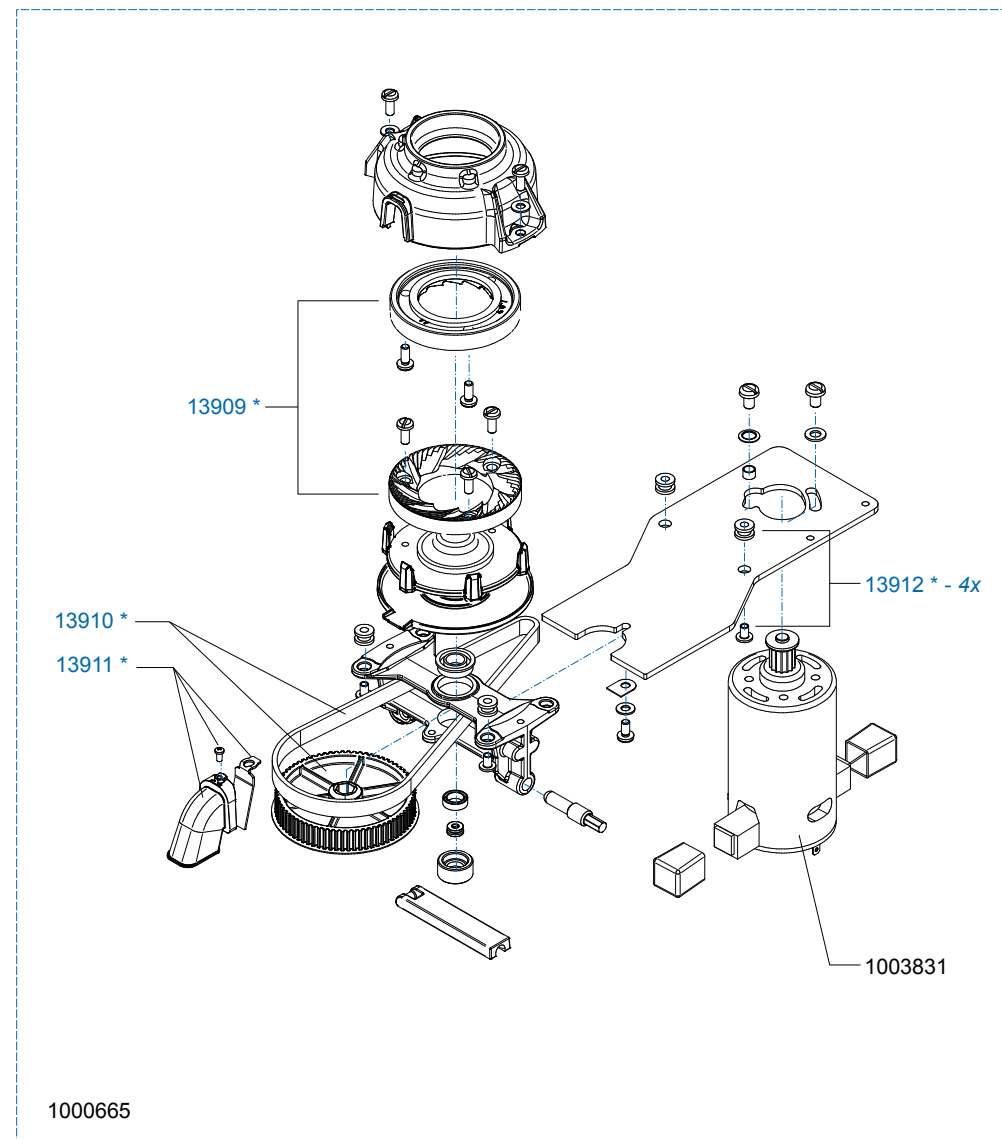

Date : 04-12-12

Spare Parts Info

ANIMO

www.animo.eu

*Recomended Spare Part

Type : OPTIBEAN 3 H&C XL
 Articulenumber : 1002259

From mach. nr. : 4X 31323
 Date : 09 - 2015

Page : 9 - 12
 Rev : 2