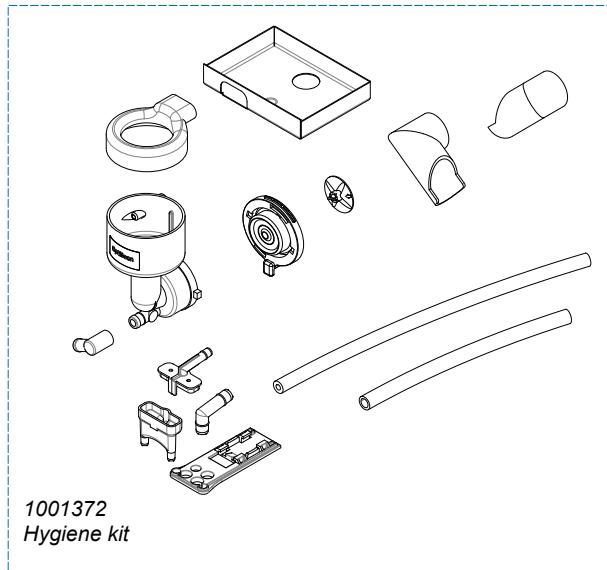

Date : 04-12-12

Spare Parts Info

ANIMO

www.animo.eu

*Recomended Spare Part

Type : OPTIBEAN 3 H&C XL
 Articulenumber : 1002259

From mach. nr. : 4X 31323
 Date : 09 - 2015

Page : 9 - 12
 Rev : 2

Rated voltage : 1N~ 220-240V 50-60Hz 2275W

Drawer : JK
 Date : 04-12-12

Spare Parts Info

ANIMO

www.animo.eu

Accessories

*Recomended Spare Part

Type : OPTIBEAN 3 H&C XL
 Articlenumber : 1002259

From mach. nr. : 4X 31323
 Date : 09 - 2015

Page : 10 - 12
 Rev : 2

Rated voltage : 1N~ 220-240V 50-60Hz 2275W

Drawer : JK
 Date : 04-12-12

Spare Parts Info

ANIMO

www.animo.eu