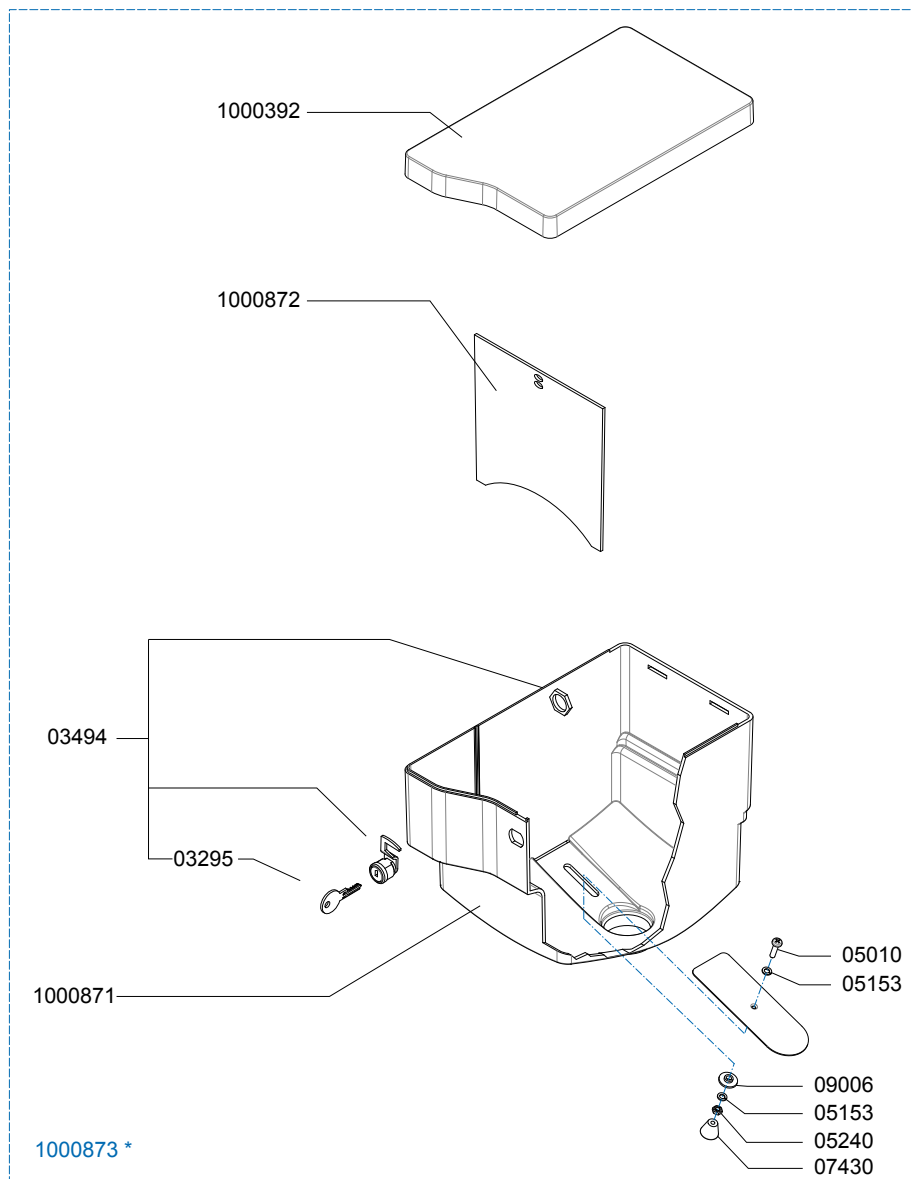

Date : 04-12-12

Spare Parts Info

ANIMO

www.animo.eu

*Recomended Spare Part

Type : OPTIBEAN 3 H&C XL
 Articulenumber : 1002259

From mach. nr. : 4X 31323
 Date : 09 - 2015

Page : 9 - 12
 Rev : 2