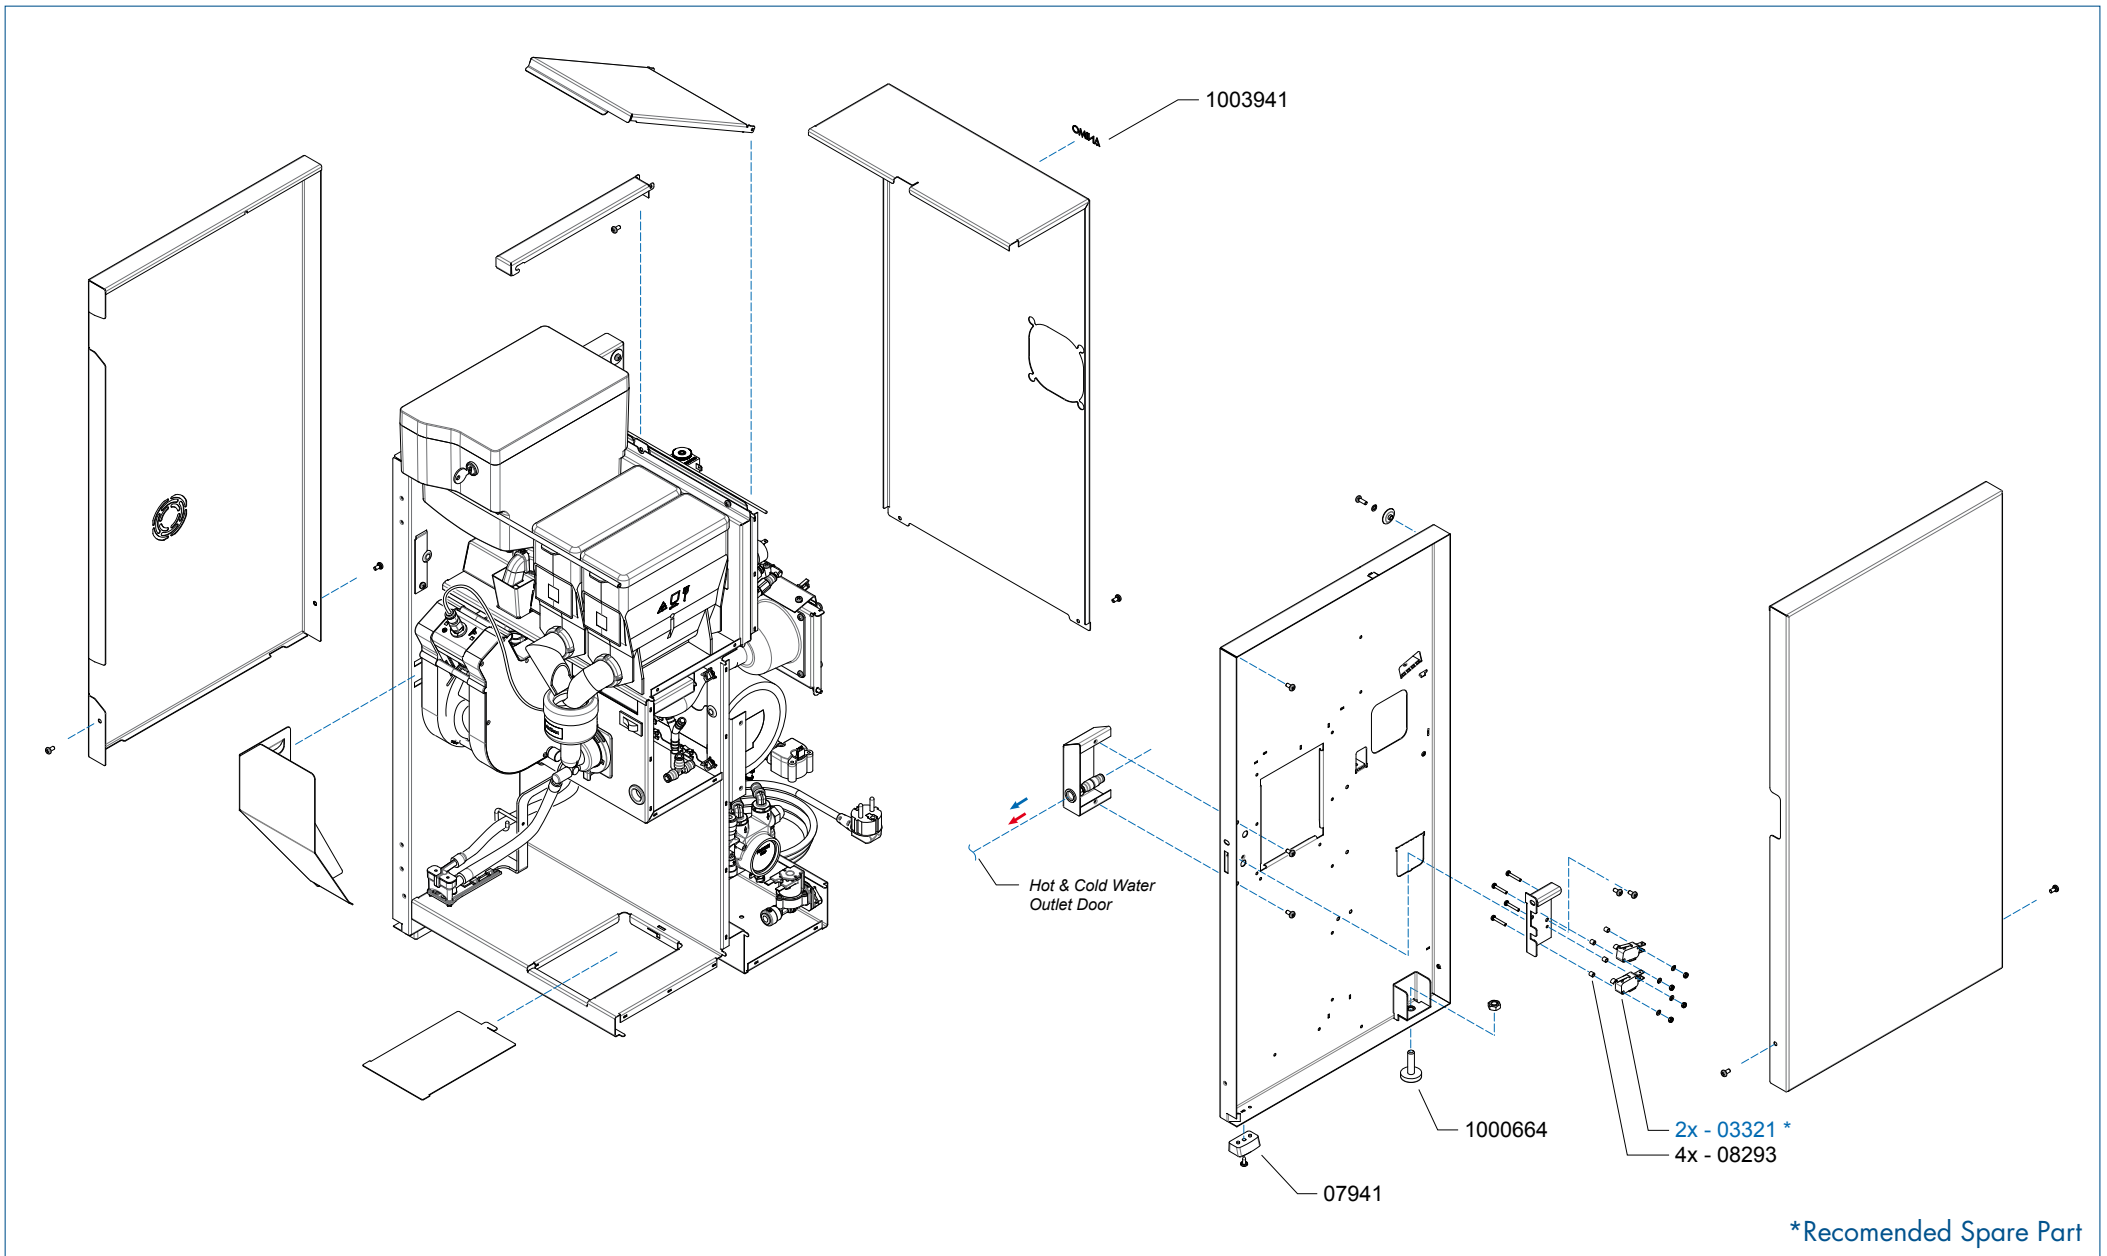

Type	: OPTIBEAN 3 H&C XL
Articlenumber	: 1002259
Rated voltage	: 1N~ 220-240V 50-60Hz 2275W

From mach. nr.	: 4X 31323
Date	: 09 - 2015
Drawer	: JK
Date	: 04-12-12

Page	: 2 - 12
Rev	: 2
Spare Parts Info	