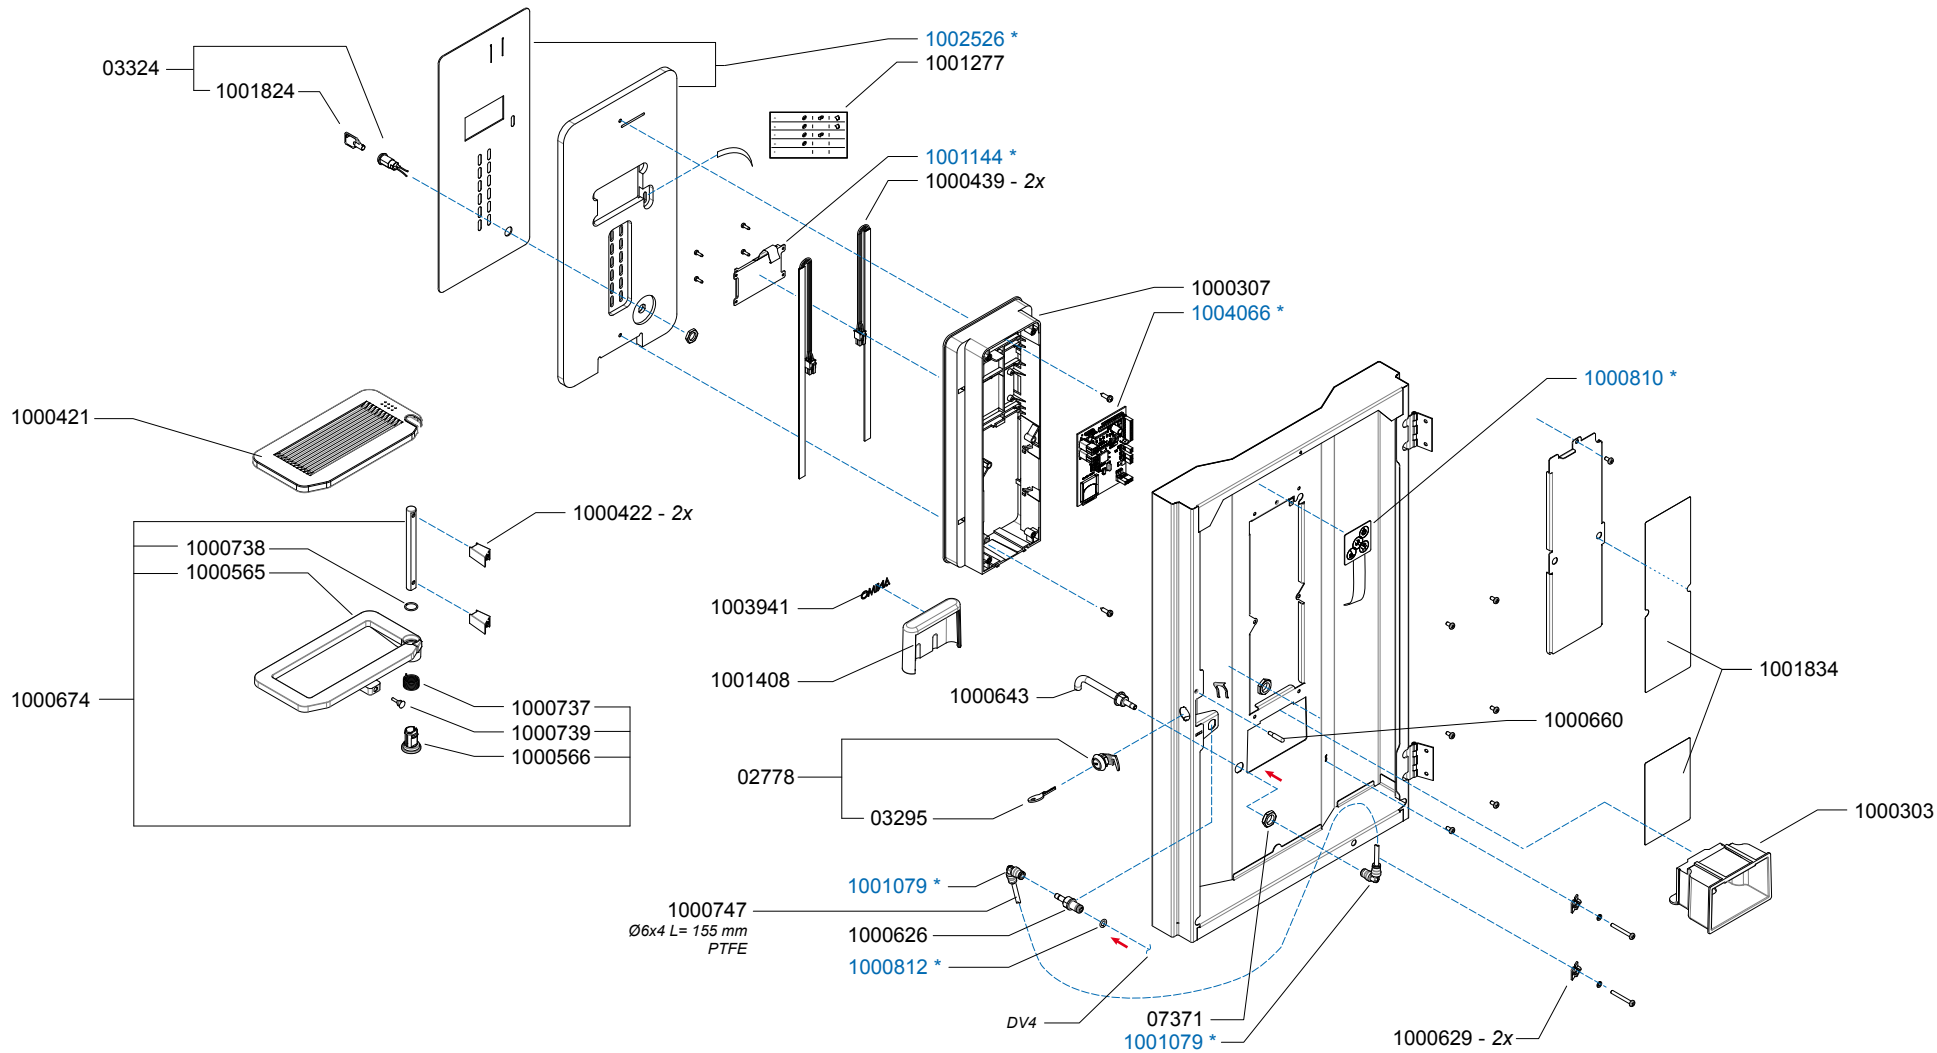

*Recomended Spare Part

Type : OPTIBEAN 3 H&C XL
Articulenumber : 1002259

From mach. nr. : 4X 31323
Date : 09 - 2015

Page : 5 - 12
Rev : 2

Rated voltage : 1N~ 220-240V 50-60Hz 2275W

Drawer : JK
Date : 04-12-12

Spare Parts Info

ANIMO
www.animo.eu