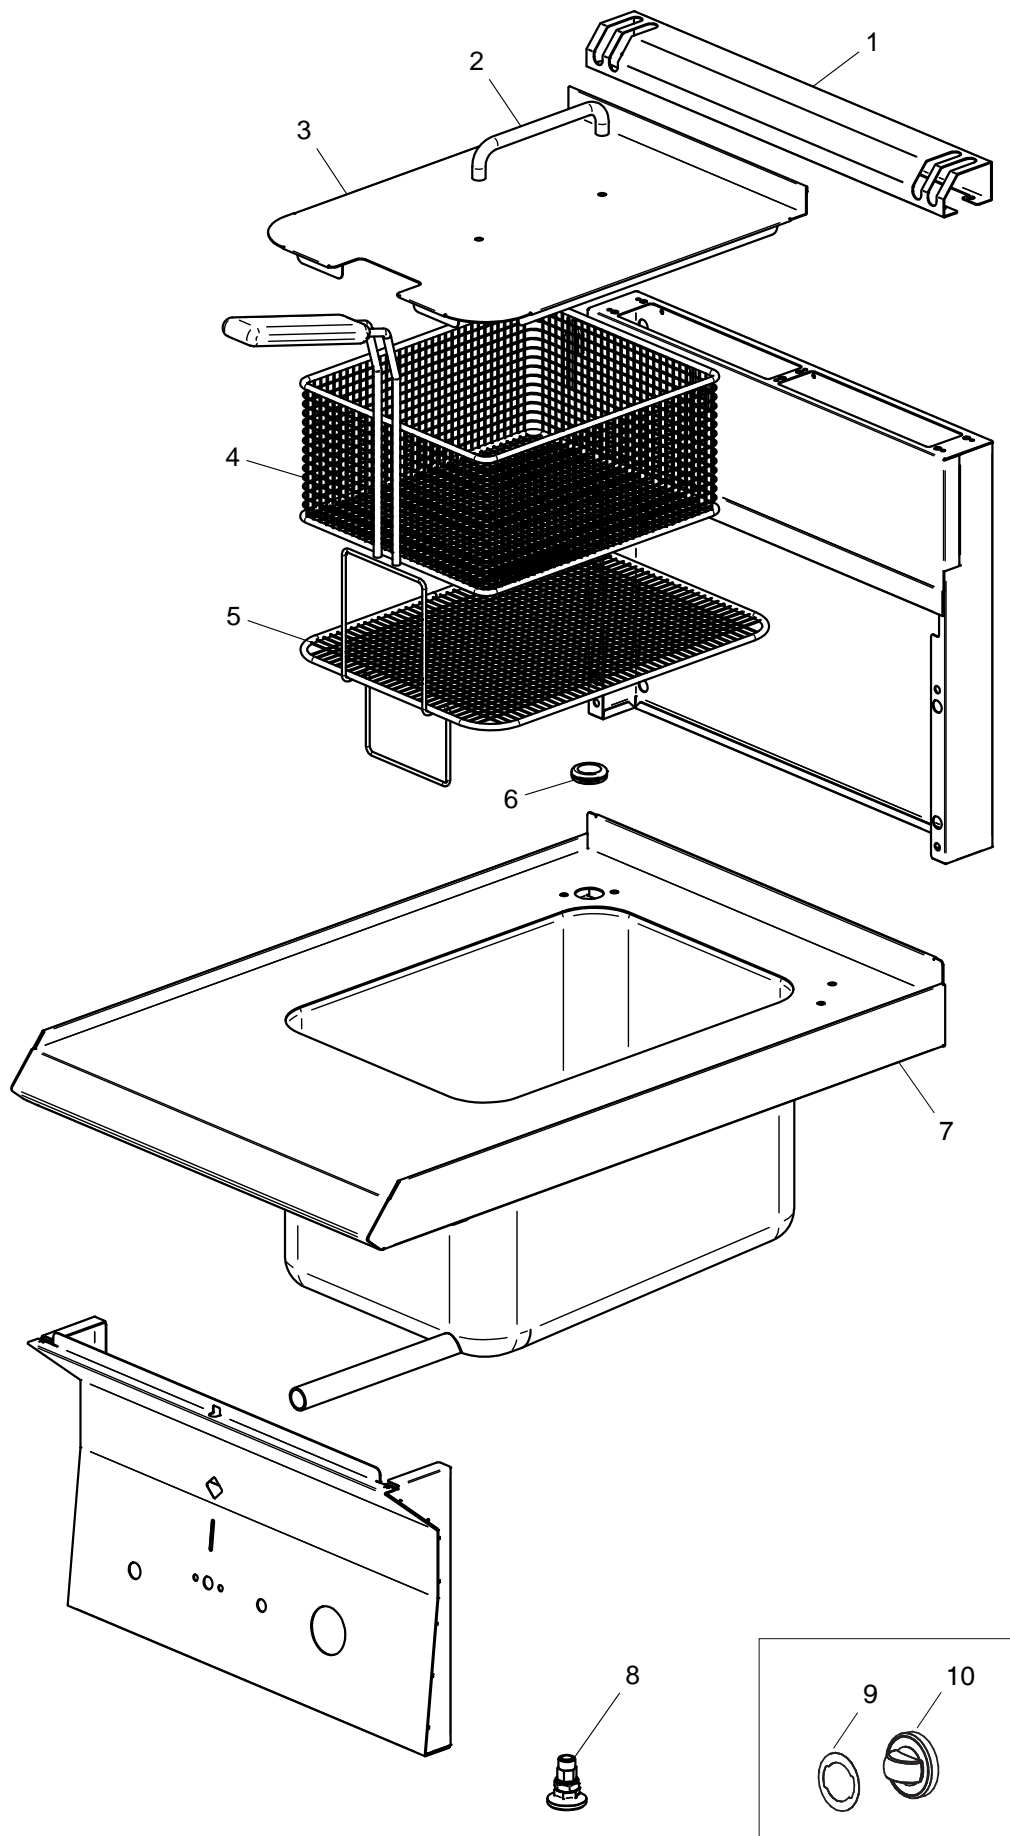

Listino componenti per pagina 1

1	186127	GRIGLIA CAMINO GRILLE POUR CHEMINÉE KAMINROST CHIMNEY GRILL	
2	RTBF800020	MANIGLIA MANETTE HANDGRIFF HANDLE	
3	185044	COPERCHIO VASCA COUVERCLE CUVE BECKEN-DECKEL TANK LID	
4	A650000006	CESTELLO X FRIGGITRICE PANIER POUR FRITEUSE KORB FUER FRITEUSE BASKET FOR FRYER	
5	186448	GRIGLIA SUPPORTO CESTELLO GRILLE SUPPORT PANIER ROST FUER KORBHALTER BASKET SUPPORT GRID	
6	187810 <i><u>Recommended spare parts</u></i>	PASSACAVO SERRE CABLE KABELDURCHFÜHRUNG CHOCK	
7	186190	PIANO + VASCA SURFACE + CUVE TOP+TANK ARBEITSPLATTE + WANNE	
8	187046	PIEDE PIED FUSS FOOT	
9	185716 <i><u>Recommended spare parts</u></i>	ANELLO MANOPOLA TERMOSTATO RING THERMOSTAT KLEBERING KNEBEL THERMOSTAT THERMOSTAT RING	
10	168878 <i><u>Recommended spare parts</u></i>	CORPO MANOPOLA COMMUTATORE POIGNEE COMMUTATEUR UMSCHALTER-KNOPFKOERPER COMMUTATOR KNOB