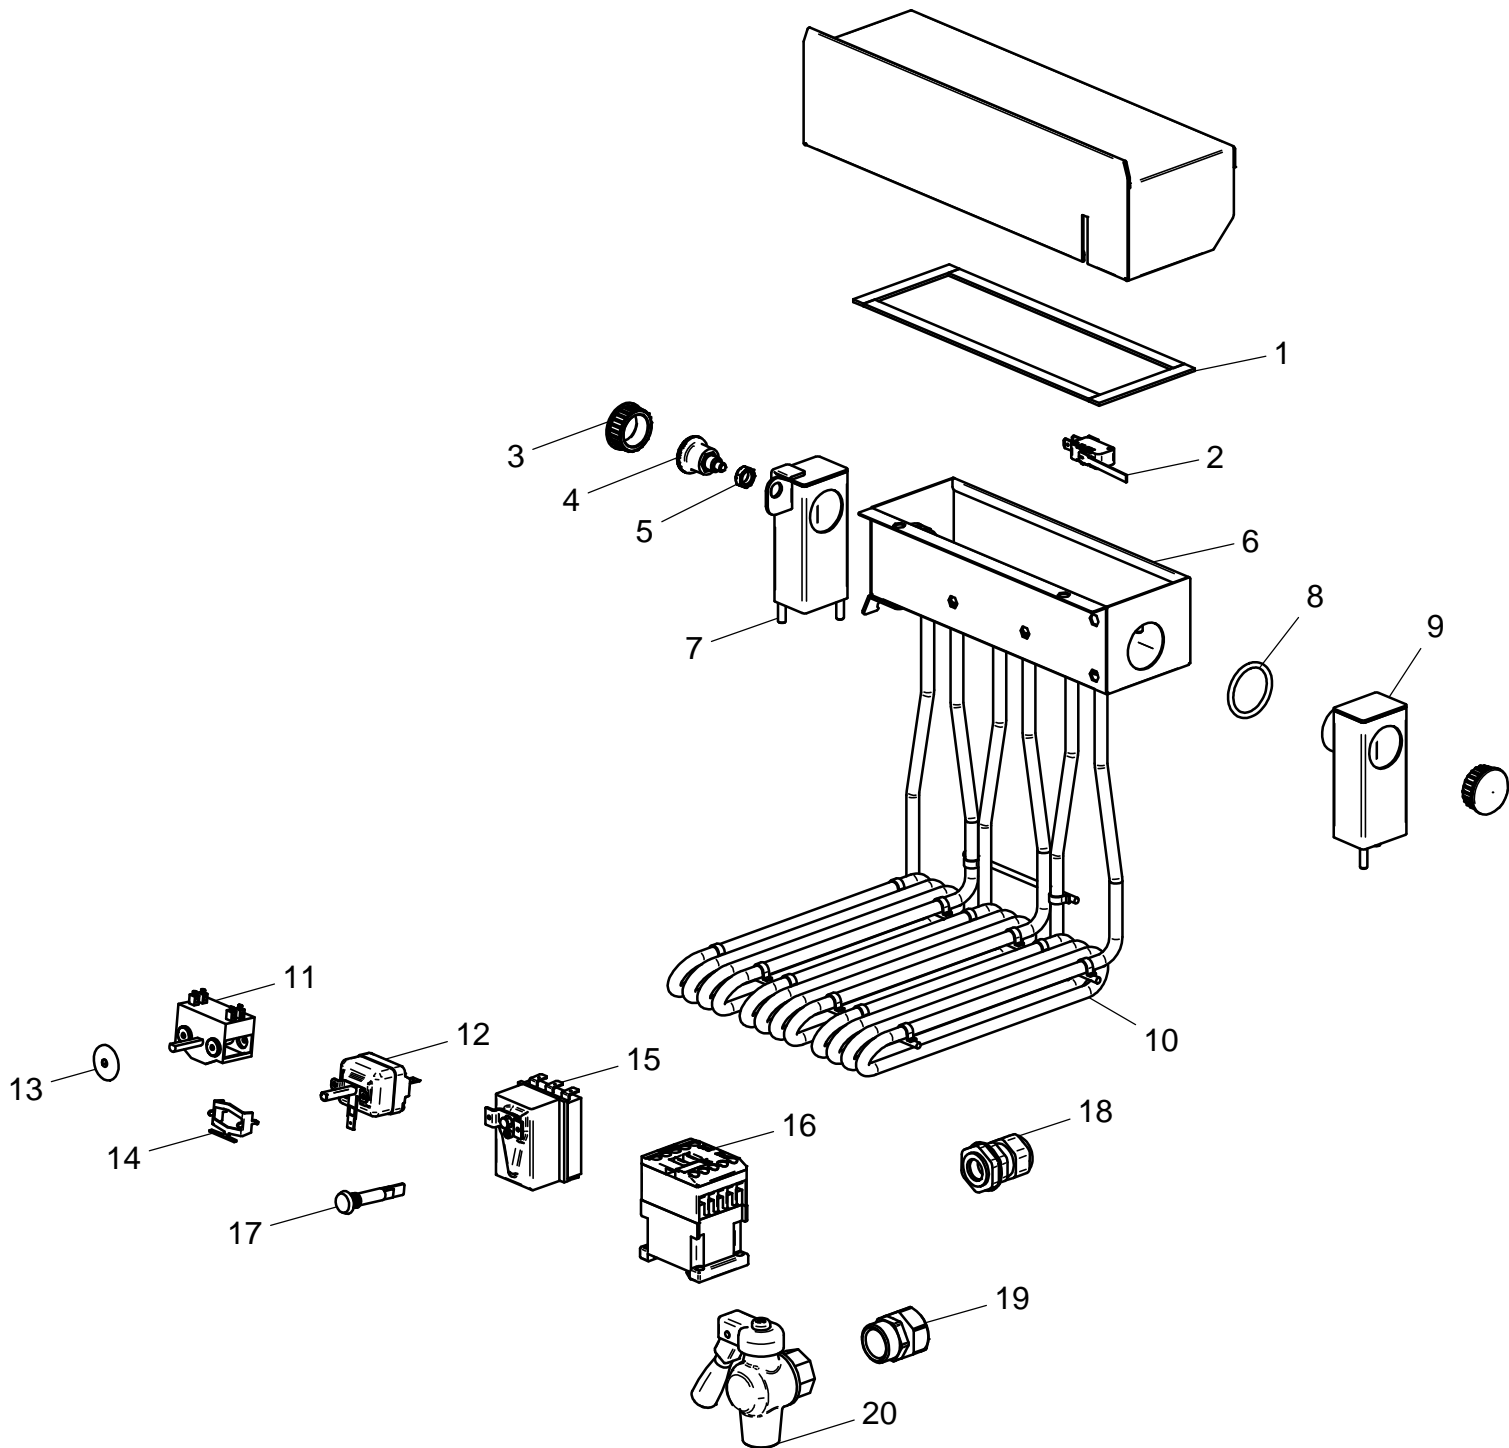

Listino componenti per pagina 2

1	182086	GUARNIZIONE ADESIVA GUARNITURE ADHESIVE DICHTUNG ADHESIVE GASKET	
2	RTBF900277 <i><u>Recommended spare parts</u></i>	MICROINTERRUTTORE MICRO INTERRUPTEUR MIKROSCHALTER MICRO SWITCH	
3	186180	TAPPO COPRIFORO BOUCHON STOPFEN STOPPER	
4	186769 <i><u>Recommended spare parts</u></i>	FERMO VERROUILLAGE SPERRUNG BLOCK	
5	RTMIN00281 <i><u>Recommended spare parts</u></i>	DADO ECROU MUTTER NUT	
6	186260	SCATOLA RESISTENZE TILTING BOÎTE RÉISTANCES BOX ELEKTRISCHE HEIZUNGEN HEALTING ELEMENTS BOX	
7	186278	CERNIERA SX CHARNIÈRE SX SCHARNIER LINKS HINGE LEFT	
8	186181 <i><u>Recommended spare parts</u></i>	GUARNIZIONE O-RING O-RING O-RING	
9	186277	CERNIERA DX CHARNIÈRE DX SCHARNIER RECHT HINGE RIGHT	
10	185599 <i><u>Recommended spare parts</u></i>	RESISTENZA 9KW RESISTANCE 9KW HEIZKÖRPER 9KW HEATING ELEMENT 9KW	
11	RTC900110 <i><u>Recommended spare parts</u></i>	COMMUTATORE TERMOSTATO COMMUTATEUR POUR THERMOSTAT TAKTSCHALTER THERMOSTAT COMMUTATOR	
12	186774 <i><u>Recommended spare parts</u></i>	TERMOSTATO DI LAVORO T.185°C THERMOSTAT DE TRAVAIL T.185°C ARBEITSTHERMOSTAT T.185°C WORKING THERMOSTAT T.185°C	
13	RTC900185 <i><u>Recommended spare parts</u></i>	GUARNIZIONE ASTA COMMUTATORE JOINT POUR BARRE DU COMMUTATEUR DICHTUNG WELLE TAKTSCHALTER GASKET FOR COMMUTATOR ROD	
14	RTC900112 <i><u>Recommended spare parts</u></i>	STAFFA ALTA COMMUTATORE/TERMOSTATO CROCHET POUR COMMUTATEUR/THERMOSTAT HOEHER HALTEBUEGEL UMSCHALTER/THERMOSTAT HIGH BRACKET COMMUTATOR/THERMOSTAT	
15	186775 <i><u>Recommended spare parts</u></i>	TERMOSTATO DI SICUREZZA THERMOSTAT DE SECURITE SICHERHEITSTHERMOSTAT SAFETY THERMOSTAT