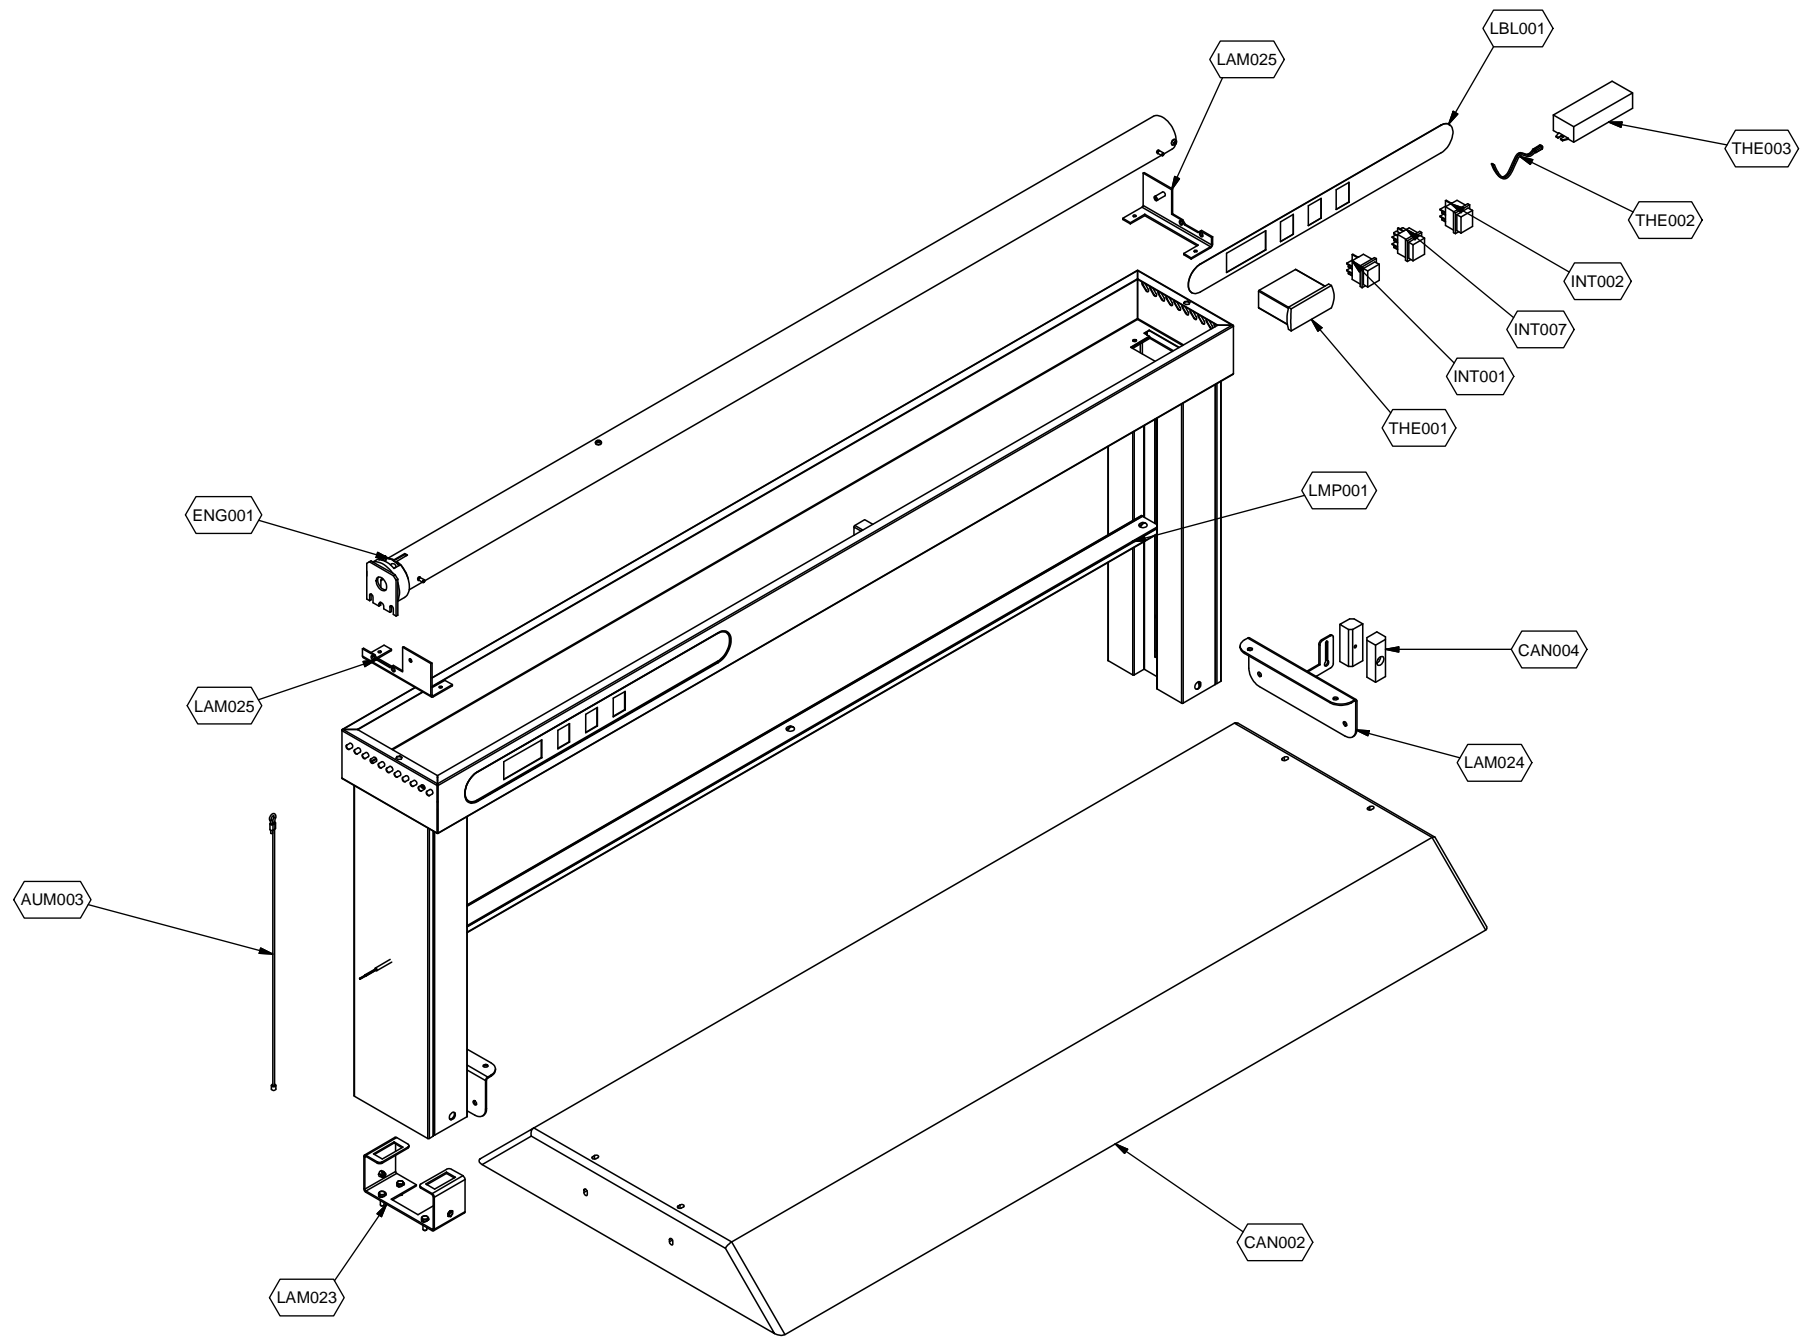

cookmax+

start!

Kühlung Büfett-Insel, gekühlte Platte, Vollverkleidung

Artikel-Nr.

90651136 (9BTIS4FIMWA02 / TR-LIME4W)

Explosionszeichnung / Ersatzteile

Bitte bei Ersatzteilbestellung immer Artikelnummer und Seriennummer mit angeben!

Il presente disegno non può essere riprodotto, utilizzato o comunicato a terzi.

Exploded View

Validity: 08/04/2016

9BTIS4FIMWA02	TRADITION 4I PIANO REF.STAT WENGE
ESP072-01	TRADITION LIME

Ref. Drawing	Code	Description
AUM003	72539336	FUNE INOX D=2.5 L=446.5 MM
CAN002	72539354	CAPPOTTINA PLEXIGLASS DROP-IN 4-1
CAN004	72539318	PATTINO PEHD SOVR.MOB. SQUARE 8-1
CMP001	74865722	COMPR. EMT6152GK CSIR 230V/50HZ R404A
CND001	74837032	CONDENS. 8TX3R 230*210*110 FIJI 4/1
ECP001	74867008	PARTI ELETTR.COMPR.EMT6152GK CSIR
ENG001	72539324	MOTORE TUBOLARE 120 W
FAN001	74848151	VENT.10W 230V L=1500 FISSAGGIO GRIGLIA E
FAN002	74848156	PALA.ASP.DIAM.200\34°
GRD001	74845144	GRIGLIA FE.A CESTELLO PER PALA 200-34°
INT001	74742008	INT.NERO ON-OFF 16A SH JS-608FA-O-B-6
INT002	74742017	INTERR.ARANC.LAMP 16A B418C1H1X0000 MOLV
INT007	74742009	INT.NERO ON-OFF-ON 16A SH JS-608FG-O-B-4
LAM001	72539511	LAM.SUPP.UCE ZINC.
LAM016	72539518	GRIGLIA ESTERNA UCE
LAM017	72539674	LAM.UNIONE GAMBA+TRAVERSO DROP-IN
LAM023	72539306	STAF.FISSAG.MON.VERT.SOV.MOB.SQUARE 8-1
LAM024	72539316	STAFFA X PLEXIGLASS SOV.MOB.SQUARE 8-1
LAM025	72539342	STAF.FIS.MOT.TUBOL.SOV.MOB.LED DROP-IN
LAM036	72539716	LAM.CONV.ARIA DROP-IN
LBL001	70709220	ADESIVO TRADITION (PVC 0,2)
LCK003	74702072	GIUNTO AGGANCIO PER PANNELLI ARUBA
LMP001	72539044	LAMPADA A LED SOVRAS.LIGHT 4-1 DROP-IN
MON001	73669714	ASS.SOVRAS.TRADITION DROP-IN 4-1
MON006	72539680	TELAIO GAMBA DROP-IN
MON007	72539694	TRAVERSO TELAIIO GAMBA 4/1 DROP-IN
RIV001	72546356	FIANCO SUP.WENGÈ DROP-IN 4/1