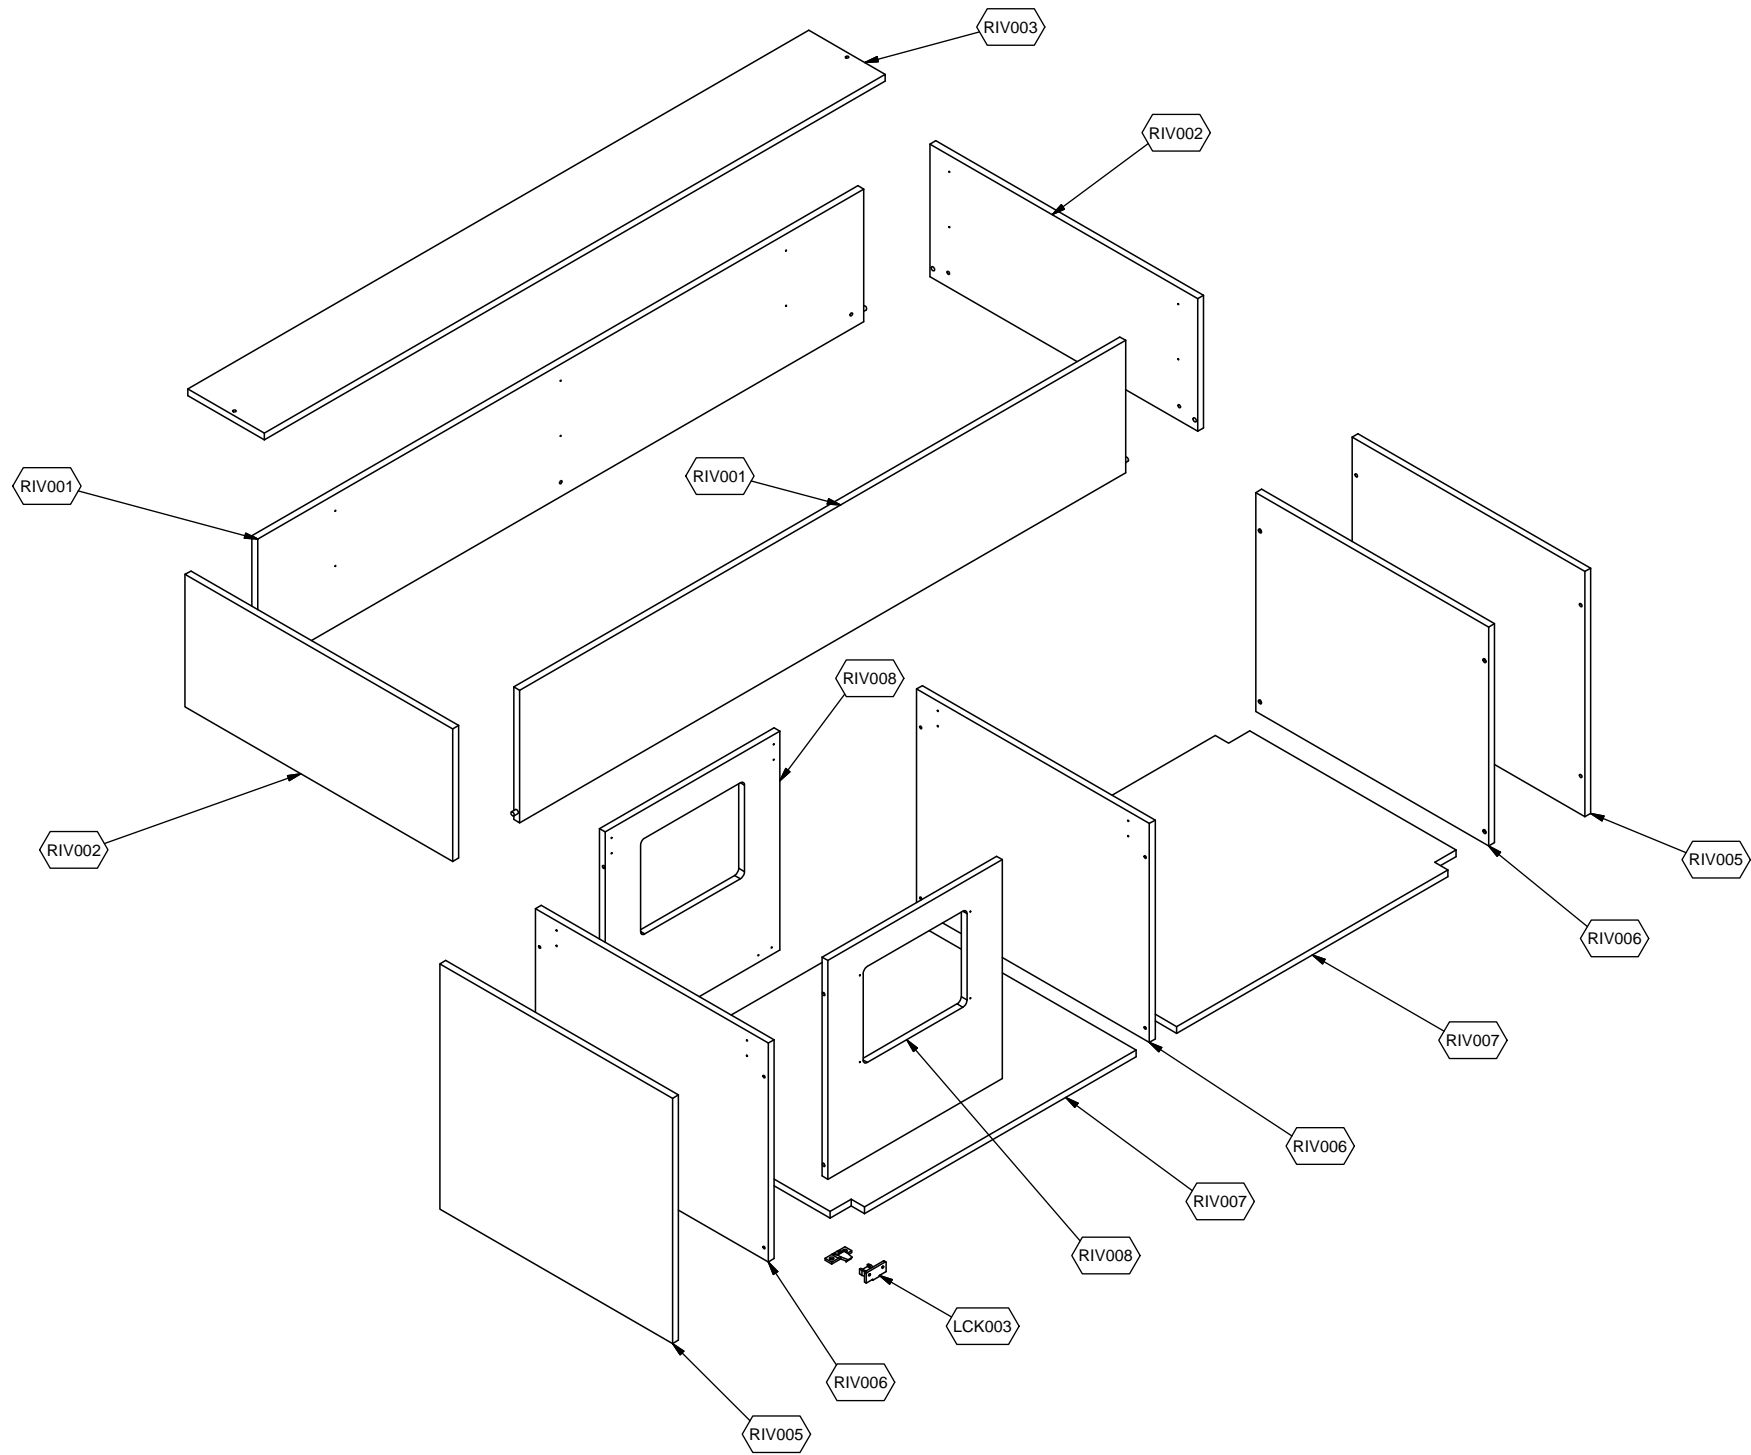

cookmax+

start!

Kühlung Büfett-Insel, gekühlte Platte, Vollverkleidung

Artikel-Nr.

90651136 (9BTIS4FIMWA02 / TR-LIME4W)

Explosionszeichnung / Ersatzteile

Bitte bei Ersatzteilbestellung immer Artikelnummer und Seriennummer mit angeben!

Il presente disegno non può essere riprodotto, utilizzato o comunicato a terzi.

Exploded View

Validity: 08/04/2016

9BTIS4FIMWA02	TRADITION 4I PIANO REF.STAT WENGE
ESP072-01	TRADITION LIME

Ref. Drawing	Code	Description
AUM003	72539336	FUNE INOX D=2.5 L=446.5 MM
CAN002	72539354	CAPPOTTINA PLEXIGLASS DROP-IN 4-1
CAN004	72539318	PATTINO PEHD SOVR.MOB. SQUARE 8-1
CMP001	74865722	COMPR. EMT6152GK CSIR 230V/50HZ R404A
CND001	74837032	CONDENS. 8TX3R 230*210*110 FIJI 4/1
ECP001	74867008	PARTI ELETTR.COMPR.EMT6152GK CSIR
ENG001	72539324	MOTORE TUBOLARE 120 W
FAN001	74848151	VENT.10W 230V L=1500 FISSAGGIO GRIGLIA E
FAN002	74848156	PALA.ASP.DIAM.200\34°
GRD001	74845144	GRIGLIA FE.A CESTELLO PER PALA 200-34°
INT001	74742008	INT.NERO ON-OFF 16A SH JS-608FA-O-B-6
INT002	74742017	INTERR.ARANC.LAMP 16A B418C1H1X0000 MOLV
INT007	74742009	INT.NERO ON-OFF-ON 16A SH JS-608FG-O-B-4
LAM001	72539511	LAM.SUPP.UCE ZINC.
LAM016	72539518	GRIGLIA ESTERNA UCE
LAM017	72539674	LAM.UNIONE GAMBA+TRAVERSO DROP-IN
LAM023	72539306	STAF.FISSAG.MON.VERT.SOV.MOB.SQUARE 8-1
LAM024	72539316	STAFFA X PLEXIGLASS SOV.MOB.SQUARE 8-1
LAM025	72539342	STAF.FIS.MOT.TUBOL.SOV.MOB.LED DROP-IN
LAM036	72539716	LAM.CONV.ARIA DROP-IN
LBL001	70709220	ADESIVO TRADITION (PVC 0,2)
LCK003	74702072	GIUNTO AGGANCIO PER PANNELLI ARUBA
LMP001	72539044	LAMPADA A LED SOVRAS.LIGHT 4-1 DROP-IN
MON001	73669714	ASS.SOVRAS.TRADITION DROP-IN 4-1
MON006	72539680	TELAIO GAMBA DROP-IN
MON007	72539694	TRAVERSO TELAIIO GAMBA 4/1 DROP-IN
RIV001	72546356	FIANCO SUP.WENGÈ DROP-IN 4/1