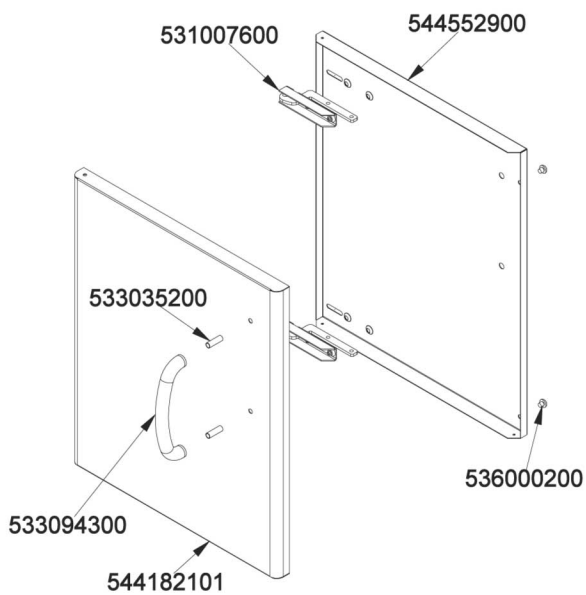

531048400

560076600M00P00

PM-63 SX

PM-63 DX

PM-64 SX

PM-64 DX

PCI-64 SX

PCI-64 DX

560081300M01P00

Page	Pos	Code	Description
001		531048400	INOX LEG Ø1"3/4 100-165 M10
002		531048400	INOX LEG Ø1"3/4 100-165 M10
003		533094200	S/S HANDLE FOR 70/90 SERIES
003		533035200	HANDLE SPACER
003		544182501	LEFT DOOR 73
003		531007600	DOOR HINGE
003		544699600	LEFT INNER DOOR 63 FOR STAND S60T
003		536000200	D.12 H.4 BUMPER
003		544182401	RIGHT DOOR 73
003		544699500	RIGHT INNER DOOR 63 FOR STAND S60T
003		544699800	LEFT INNER DOOR 64 FOR STAND S60T
003		544699700	RIGHT INNER DOOR 64 FOR STAND S60T
003		544182001	RIGHT DOOR 74