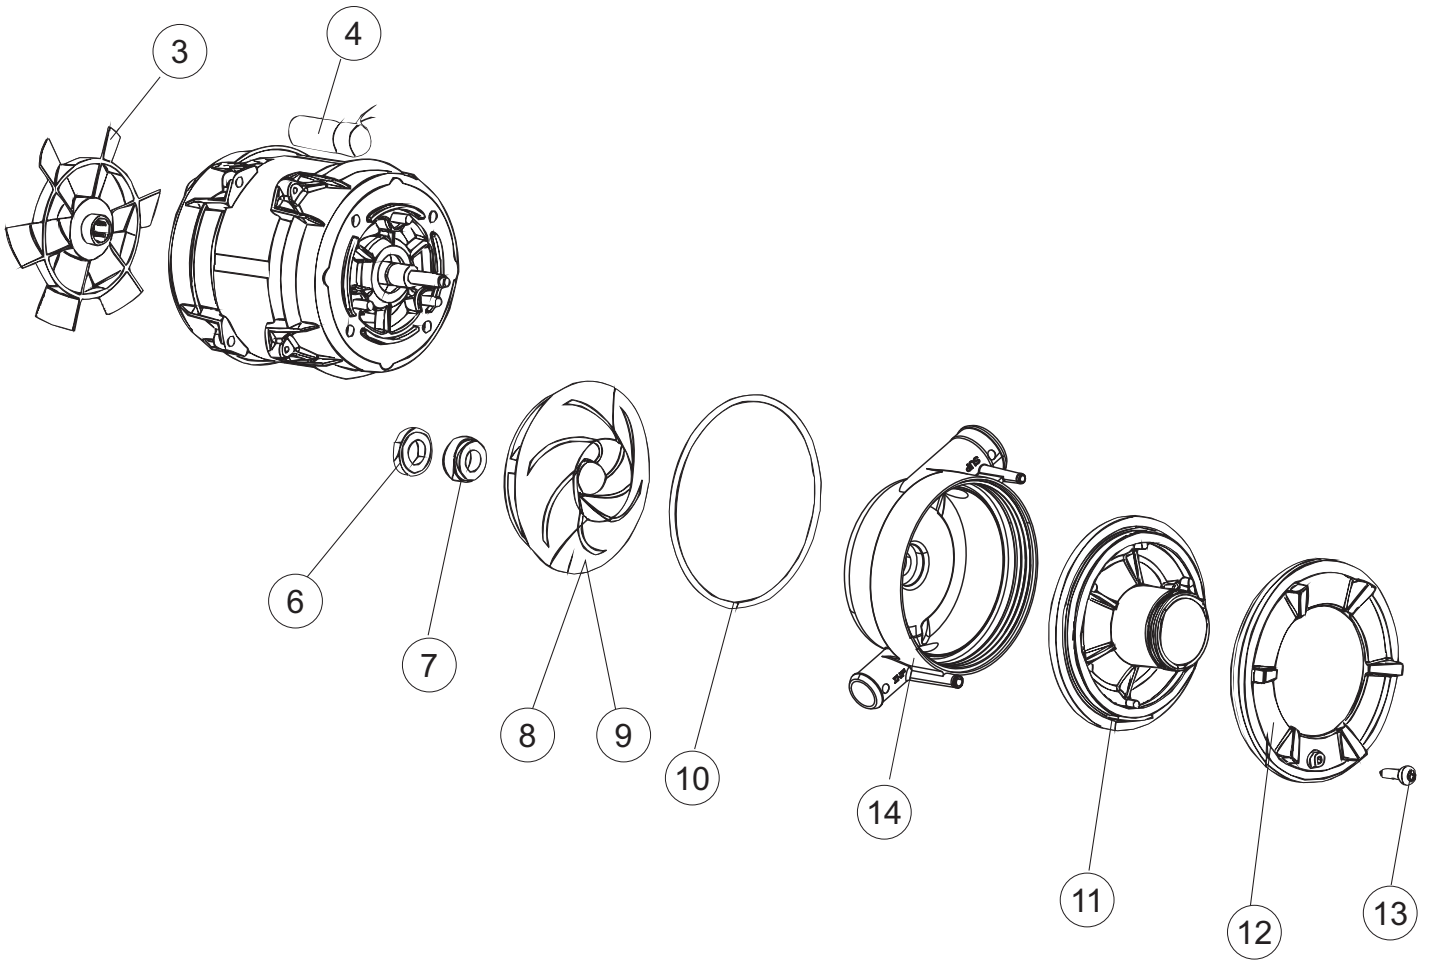

**Pompa scarico
Drain pump**

5

6

Seite	Position	Code	Alter Code	Beschreibung		
1	1	004242		GEHAEUSEDECKEL		
1	2	022159		HINTERPANEEL		
1	3	035113		BEFESTIGT BÜGEL		
1	4	437081	REB437081	DICHTUNG, TÜR - 50/503		
1	5	994012	DWS30	GRUPPO SERRATURA EB/F 22/44		
1	6	417041	REB417041	SCHRAUBENMUTTER, TÜRANSCHLAG		
1	7	307003	REB307003	ANSCHLAG, SCHRAUBENMUTTER FÜR STAB		
1	8	029685		TUER		
1	9	325066	REB325066	PFLOCK, SCHLOSS BETA 246/250		
1	10	311019	REB311019	SCHARNIER, TÜR 45/46/50..		
1	11	325036	REB325036	ZAPFEN, TÜRSCHARNIER 50		
1	12	304021	REB304021	STANGE, TÜRSCHIENE 50/500/453/463/503		
1	13	035112		BEF.WINKEL		
1	14	012338		FRONTPANEEL		
1	15	030195		UNTERSCHUETZ DES FUESSES		
1	16	040123		MONTIERT SOCKEL		
1	17	461019	REB461019	VERSTELLFUSS D30 M8		
1	18	480057	REB480057	GUMMISTÖPSEL D.14		
1	19	459006	REB459006	KABELDURCHGANG, Di9/De16 22		
1	20	459004	REB459004	ROHRDURCHGANG, GUMMI DI.34		
2	1	224004	REB224004	DRUCKSCHALTER - 35/17		
2	2	224029		ARBEITSDRUCKWAECHTER 90-60		
2	3	035031	REB035031	Y-VERBINDUNGSST., DRUCKSCHALTER 760		
2	4	143013	REB143013	SCHLAUCH PVC GRUEN 4X7		
2	5	220011	REB220011	* KLEMMENBRETT, 5-POLIG + ERDUNG FV.122		
2	6	H.374339-2		MASCHINE KABERL HO7RN-F 5X2.5X3.0MT		
2	7	459005	REB459005	KABELKLIPPS, STEAB Art.5024		
2	8	230118		ELEKTRISCHER WIDERSTAND 2100W-230V LA50		
2	9	437086	REB437086	DICHTUNG, TANKWIDERSTAND		
2	10	236047	REB236047	SICHERHEITSTHERMOSTAT		
2	11	236052		THERM.,KONT. BOILER/L.90ø+/-3ø(2611576)		
2	12	456002	REB456002	O-Ring 48x6,2		
2	13	230111		WIDERS.B.4900W/230-400V		
2	14	69870		HEIZUNGSHUETZ DES WARMWASSERBEREITERS		
2	15	69871		SONDENHALTER		
2	16	028105		PLATCHEN		
2	17	231016		TEMPERATURSONDE		
2	18	80871		TUERKONTAKTSCHALTER		
2	19	214114		DURCHSICHTIGER SCHUETZ FUER ELEKTRISCHE ANLAGE DES GESCHIRRSPUELERS		
2	20	121149		SIEB FUER SPUELMITTELPUMPE		
2	21	143194	REB143194	SCHLAUCH 4X6 CRISTAL, DURCHS.		
2	22	143267		FLASCHEN 6X10		
2	23	209038		PERISTALTIK DOSIERUNG REINIGUNGSMITTEL		
2	24	468151	DZR150NT	TANKEINLAUF CPL NM*		
2	25	984007		GRUPPO CAMPANA PRESSOST.LA500		
2	26	437019	REB437019	DICHTUNG, GLOCKE DRUCKSCH. V.M.		
2	27	456020	REB456020	O-Ring 3050 R495		
2	28	468029	REB468029	VERBINDUNGSSTK. TANKEINLAUF		
2	30	026403		MASKE POLYESTERE		
2	31	211013		FLACHKABEL		
2	32	215037		INTERFACCIA MECCANICA M005-0		