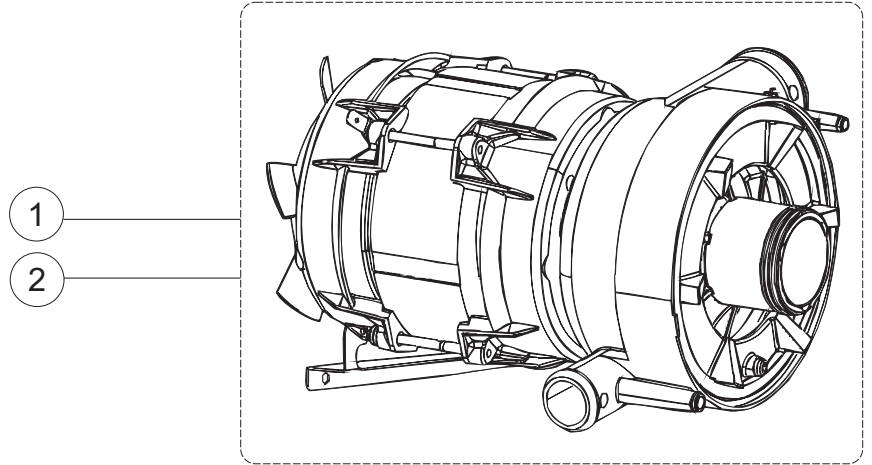

**Pompa scarico
Drain pump**

5

6

Seite	Position	Code	Alter Code	Beschreibung		
1	1	004242		GEHAEUSEDECKEL		
1	2	022159		HINTERPANEEL		
1	3	035113		BEFESTIGT BÜGEL		
1	4	437081	REB437081	DICHTUNG, TÜR - 50/503		
1	5	994012	DWS30	GRUPPO SERRATURA EB/F 22/44		
1	6	417041	REB417041	SCHRAUBENMUTTER, TÜRANSCHLAG		
1	7	307003	REB307003	ANSCHLAG, SCHRAUBENMUTTER FÜR STAB		
1	8	029685		TUER		
1	9	325066	REB325066	PFLOCK, SCHLOSS BETA 246/250		
1	10	311019	REB311019	SCHARNIER, TÜR 45/46/50..		
1	11	325036	REB325036	ZAPFEN, TÜRSCHARNIER 50		
1	12	304021	REB304021	STANGE, TÜRSCHIENE 50/500/453/463/503		
1	13	035112		BEF.WINKEL		
1	14	012338		FRONTPANEEL		
1	15	030195		UNTERSCHUETZ DES FUESSES		
1	16	040123		MONTIERT SOCKEL		
1	17	461019	REB461019	VERSTELLFUSS D30 M8		
1	18	480057	REB480057	GUMMISTÖPSEL D.14		
1	19	459006	REB459006	KABELDURCHGANG, Di9/De16 22		
1	20	459004	REB459004	ROHRDURCHGANG, GUMMI DI.34		
2	1	224004	REB224004	DRUCKSCHALTER - 35/17		
2	2	224029		ARBEITSDRUCKWAECHTER 90-60		
2	3	035031	REB035031	Y-VERBINDUNGSST., DRUCKSCHALTER 760		
2	4	143013	REB143013	SCHLAUCH PVC GRUEN 4X7		
2	5	220011	REB220011	* KLEMMENBRETT, 5-POLIG + ERDUNG FV.122		
2	6	H.374339-2		MASCHINE KABERL HO7RN-F 5X2.5X3.0MT		
2	7	459005	REB459005	KABELKLIPPS, STEAB Art.5024		
2	8	230118		ELEKTRISCHER WIDERSTAND 2100W-230V LA50		
2	9	437086	REB437086	DICHTUNG, TANKWIDERSTAND		
2	10	236047	REB236047	SICHERHEITSTHERMOSTAT		
2	11	236052		THERM.,KONT. BOILER/L.90ø+/-3ø(2611576)		
2	12	456002	REB456002	O-Ring 48x6,2		
2	13	230111		WIDERS.B.4900W/230-400V		
2	14	69870		HEIZUNGSHUETZ DES WARMWASSERBEREITERS		
2	15	69871		SONDENHALTER		
2	16	028105		PLATCHEN		
2	17	231016		TEMPERATURSONDE		
2	18	80871		TUERKONTAKTSCHALTER		
2	19	214114		DURCHSICHTIGER SCHUETZ FUER ELEKTRISCHE ANLAGE DES GESCHIRRSPUELERS		
2	20	121149		SIEB FUER SPUELMITTELPUMPE		
2	21	143194	REB143194	SCHLAUCH 4X6 CRISTAL, DURCHS.		
2	22	143267		FLASCHEN 6X10		
2	23	209038		PERISTALTIK DOSIERUNG REINIGUNGSMITTEL		
2	24	468151	DZR150NT	TANKEINLAUF CPL NM*		
2	25	984007		GRUPPO CAMPANA PRESSOST.LA500		
2	26	437019	REB437019	DICHTUNG, GLOCKE DRUCKSCH. V.M.		
2	27	456020	REB456020	O-Ring 3050 R495		
2	28	468029	REB468029	VERBINDUNGSSTK. TANKEINLAUF		
2	30	026403		MASKE POLYESTERE		
2	31	211013		FLACHKABEL		
2	32	215037		INTERFACCIA MECCANICA M005-0		