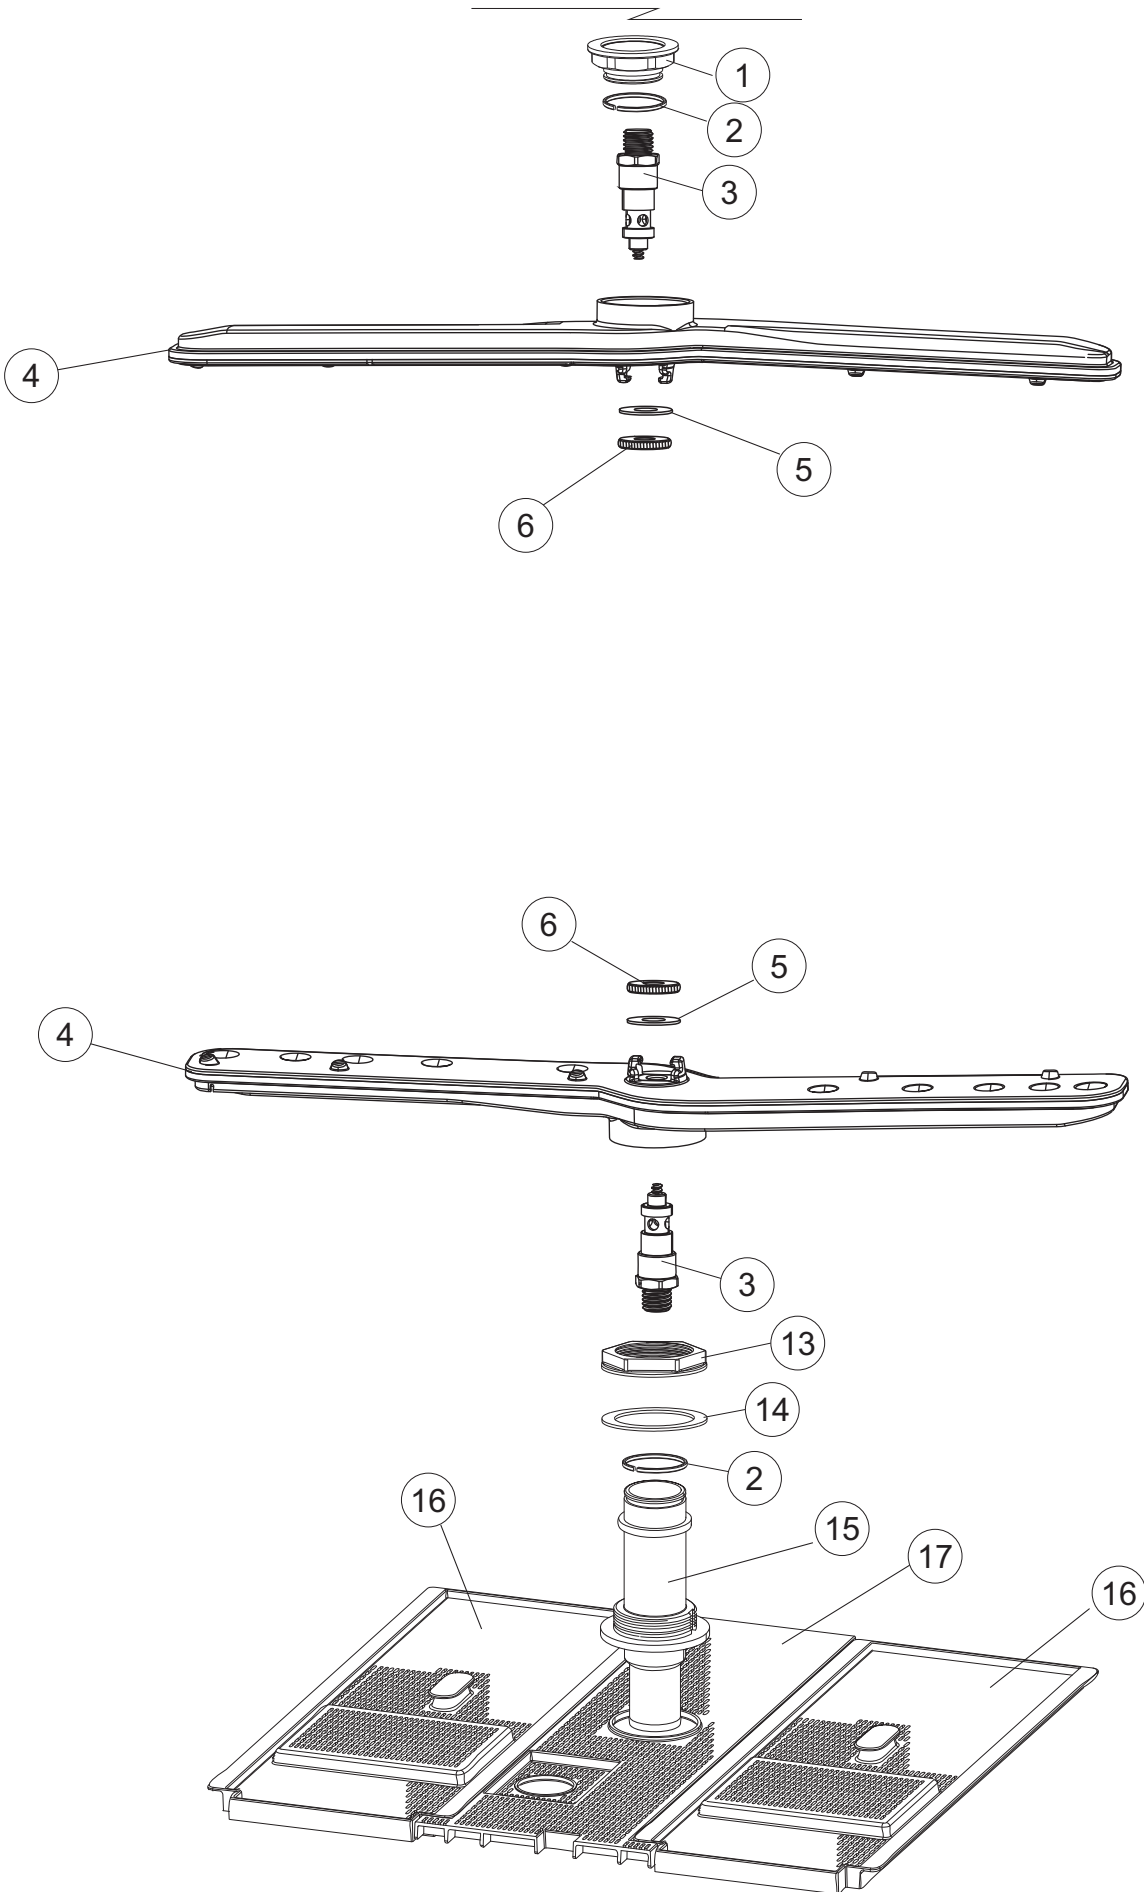

**Pompa scarico
Drain pump**

5

6

Seite	Position	Code	Alter Code	Beschreibung		
1	1	004242		GEHAEUSEDECKEL		
1	2	022159		HINTERPANEEL		
1	3	035113		BEFESTIGT BÜGEL		
1	4	437081	REB437081	DICHTUNG, TÜR - 50/503		
1	5	994012	DWS30	GRUPPO SERRATURA EB/F 22/44		
1	6	417041	REB417041	SCHRAUBENMUTTER, TÜRANSCHLAG		
1	7	307003	REB307003	ANSCHLAG, SCHRAUBENMUTTER FÜR STAB		
1	8	029685		TUER		
1	9	325066	REB325066	PFLOCK, SCHLOSS BETA 246/250		
1	10	311019	REB311019	SCHARNIER, TÜR 45/46/50..		
1	11	325036	REB325036	ZAPFEN, TÜRSCHARNIER 50		
1	12	304021	REB304021	STANGE, TÜRSCHIENE 50/500/453/463/503		
1	13	035112		BEF.WINKEL		
1	14	012338		FRONTPANEEL		
1	15	030195		UNTERSCHUETZ DES FUESSES		
1	16	040123		MONTIERT SOCKEL		
1	17	461019	REB461019	VERSTELLFUSS D30 M8		
1	18	480057	REB480057	GUMMISTÖPSEL D.14		
1	19	459006	REB459006	KABELDURCHGANG, Di9/De16 22		
1	20	459004	REB459004	ROHRDURCHGANG, GUMMI DI.34		
2	1	224004	REB224004	DRUCKSCHALTER - 35/17		
2	2	224029		ARBEITSDRUCKWAECHTER 90-60		
2	3	035031	REB035031	Y-VERBINDUNGSST., DRUCKSCHALTER 760		
2	4	143013	REB143013	SCHLAUCH PVC GRUEN 4X7		
2	5	220011	REB220011	* KLEMMENBRETT, 5-POLIG + ERDUNG FV.122		
2	6	H.374339-2		MASCHINE KABERL HO7RN-F 5X2.5X3.0MT		
2	7	459005	REB459005	KABELKLIPPS, STEAB Art.5024		
2	8	230118		ELEKTRISCHER WIDERSTAND 2100W-230V LA50		
2	9	437086	REB437086	DICHTUNG, TANKWIDERSTAND		
2	10	236047	REB236047	SICHERHEITSTHERMOSTAT		
2	11	236052		THERM.,KONT. BOILER/L.90ø+/-3ø(2611576)		
2	12	456002	REB456002	O-Ring 48x6,2		
2	13	230111		WIDERS.B.4900W/230-400V		
2	14	69870		HEIZUNGSHUETZ DES WARMWASSERBEREITERS		
2	15	69871		SONDENHALTER		
2	16	028105		PLATCHEN		
2	17	231016		TEMPERATURSONDE		
2	18	80871		TUERKONTAKTSCHALTER		
2	19	214114		DURCHSICHTIGER SCHUETZ FUER ELEKTRISCHE ANLAGE DES GESCHIRRSPUELERS		
2	20	121149		SIEB FUER SPUELMITTELPUMPE		
2	21	143194	REB143194	SCHLAUCH 4X6 CRISTAL, DURCHS.		
2	22	143267		FLASCHEN 6X10		
2	23	209038		PERISTALTIK DOSIERUNG REINIGUNGSMITTEL		
2	24	468151	DZR150NT	TANKEINLAUF CPL NM*		
2	25	984007		GRUPPO CAMPANA PRESSOST.LA500		
2	26	437019	REB437019	DICHTUNG, GLOCKE DRUCKSCH. V.M.		
2	27	456020	REB456020	O-Ring 3050 R495		
2	28	468029	REB468029	VERBINDUNGSSTK. TANKEINLAUF		
2	30	026403		MASKE POLYESTERE		
2	31	211013		FLACHKABEL		
2	32	215037		INTERFACCIA MECCANICA M005-0		