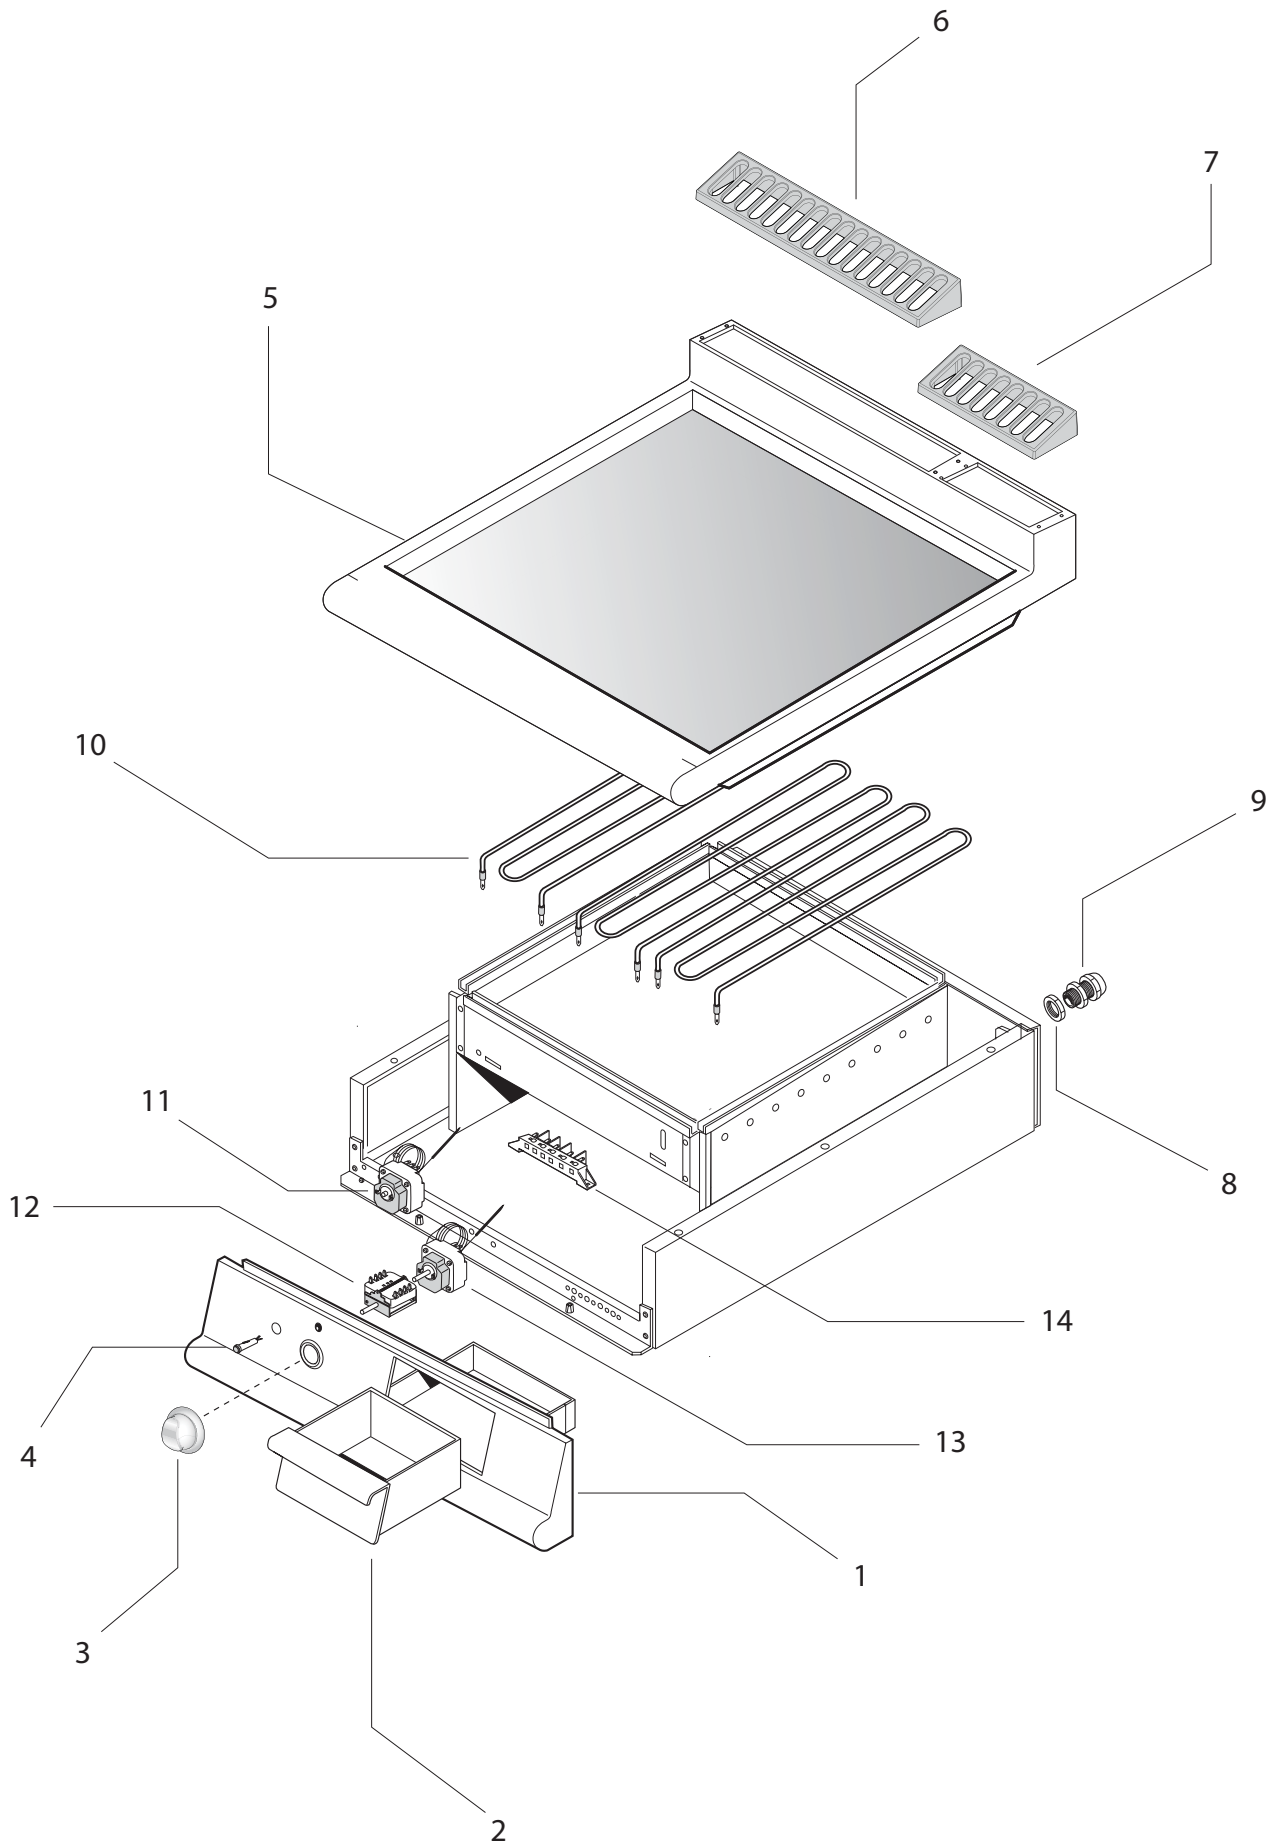

**Thermische Geräte Serie 900**  
**Elektro-Grillplatte**

Artikel-Nr. 143024 (90FTVP/E615)

---

**Explosionszeichnung / Ersatzteile**

---

Bitte bei Ersatzteilbestellung immer Artikelnummer und Seriennummer mit angeben!

# 90FT/E600

**Series 900**  
Electric Griddle plate 90FT/E600

**Table\_A**

POS.	CODE	PIECES	DESCRIPTION	DATA	C
1	CR0905290	1	CONTROL PANEL		
2	CR0905070	1	DRAWER		
3	CR0902060	1	KNOB		C
4	CR0587500	1	ORANGE LIGHT		C
5	CR0903750	1	SMOOTH HOT PLATE		
5	CR0903780	1	CHROME HOT PLATE		
5	CR0903770	1	RIBBED HOT PLATE		
5	CR0903760	1	MIXED HOT PLATE		
6	CR0901240	1	EXHAUSTING GRID 40M		
7	CR0901250	1	EXHAUSTING GRID 20M		
8	MA1037114500	1	LOCK NUT		
9	BN6A025550	1	CABLE RETAINER		
10	CR0685730	3	HEATER		C
11	MA1878500	1	SAFETY THERMOSTATE		C
12	CR0686310	1	SWITCH		C
13	CR0582770	1	THERMOSTATE		C
14	CR0588170	1	TERMINAL BOARD		