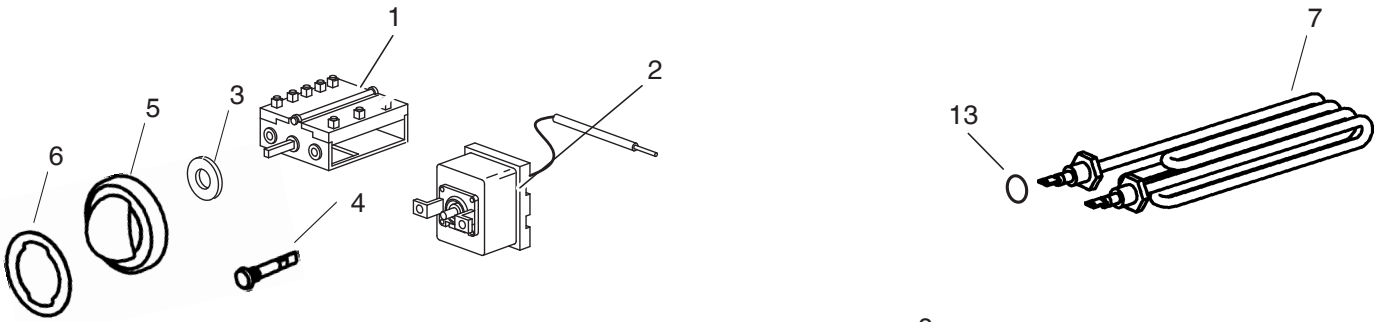

Listino componenti per pagina 2

1	RTCP900036 <i><u>Recommended spare parts</u></i>	COMMUTATORE COMMUTATEUR TAKTSCHALTER COMMUTATOR	
2	RTCP900074 <i><u>Recommended spare parts</u></i>	TERMOSTATO DI SICUREZZA THERMOSTAT DE SECURITE SICHERHEITSTHERMOSTAT SAFETY THERMOSTAT	
3	RTCU800185 <i><u>Recommended spare parts</u></i>	GUARNIZIONE ASTA COMMUTATORE JOINT POUR BARRE DU COMMUTATEUR DICHTUNG WELLE TAKTSCHALTER GASKET FOR COMMUTATOR ROD	
4	166466 <i><u>Recommended spare parts</u></i>	LAMPADINA SPIA ARANCIONE LAMPE DE SIGNALATION ORANGE ORANGE KONTROLLEUCHTE ORANGE LAMP LIGHT	
5	168878 <i><u>Recommended spare parts</u></i>	CORPO MANOPOLA COMMUTATORE POIGNEE COMMUTATEUR UMSCHALTER-KNOPFKOERPER COMMUTATOR KNOB	
6	186705 <i><u>Recommended spare parts</u></i>	ANELLO MANOPOLA COMMUTATORE RING COMMUTATEUR KLEBERING KNEBEL TAKTSCHALTER SWITCH RING	
7	RTCU700284 <i><u>Recommended spare parts</u></i>	RESISTENZA 3KW RESISTANCE 3KW HEIZKÖRPER 3KW HEATING ELEMENT 3KW	
8	180550	ATTACCO ACQUA PRISE EAU WASSEREINLAUF WATER CONNECTION	
9	RTCU900103	NIPLES 3/8" NIPPLE 3/8" NIPPEL 3/8" NIPPLE 3/8"	
10	RTCU900012	BICONO D.10 BICONE D.10 QUETSCHRING D.10 BICONE D.10	
11	RTCU900013	CALOTTA D.10 ÇALOTTE D.10 ÜBERWURFMUTTER D.10 NUT D.10	
12	186498	TUBO ALIMENTAZIONE RUBINETTO ACQUA CONDUIT ALIMENTATION ROBINET EAU ZULAUFROHR WARMWASSER ALIMENTATION PIPE FOR WATER TAP	
13	RTCU700623 <i><u>Recommended spare parts</u></i>	GUARNIZIONE JOINT DICHTUNG GASKET	
14	RTCU900132	NIPLES 1/2"-3/8" NIPPLE 1/2"-3/8" DOPPELNIPPEL 1/2"-3/8" NIPPLE 1/2"- 3/8"	
15	RTCU600075 <i><u>Recommended spare parts</u></i>	RUBINETTO CARICO ACQUA ROBINET CHARGE EAU FÜLLVENTIL HEIZWASSER WATER FILLING TAP