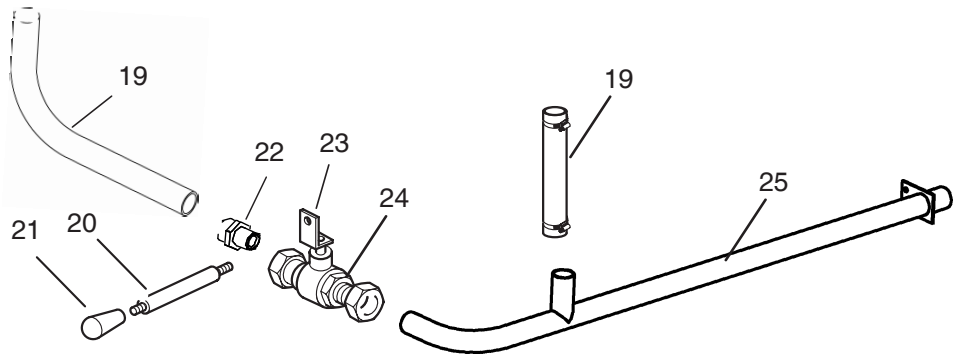

Listino componenti per pagina 2

1	RTCP900036 <i><u>Recommended spare parts</u></i>	COMMUTATORE COMMUTATEUR TAKTSCHALTER COMMUTATOR	
2	RTCP900074 <i><u>Recommended spare parts</u></i>	TERMOSTATO DI SICUREZZA THERMOSTAT DE SECURITE SICHERHEITSTHERMOSTAT SAFETY THERMOSTAT	
3	RTCU800185 <i><u>Recommended spare parts</u></i>	GUARNIZIONE ASTA COMMUTATORE JOINT POUR BARRE DU COMMUTATEUR DICHTUNG WELLE TAKTSCHALTER GASKET FOR COMMUTATOR ROD	
4	166466 <i><u>Recommended spare parts</u></i>	LAMPADINA SPIA ARANCIONE LAMPE DE SIGNALATION ORANGE ORANGE KONTROLLEUCHTE ORANGE LAMP LIGHT	
5	168878 <i><u>Recommended spare parts</u></i>	CORPO MANOPOLA COMMUTATORE POIGNEE COMMUTATEUR UMSCHALTER-KNOPFKOERPER COMMUTATOR KNOB	
6	186705 <i><u>Recommended spare parts</u></i>	ANELLO MANOPOLA COMMUTATORE RING COMMUTATEUR KLEBERING KNEBEL TAKTSCHALTER SWITCH RING	
7	RTCU700284 <i><u>Recommended spare parts</u></i>	RESISTENZA 3KW RESISTANCE 3KW HEIZKÖRPER 3KW HEATING ELEMENT 3KW	
8	180550	ATTACCO ACQUA PRISE EAU WASSEREINLAUF WATER CONNECTION	
9	RTCU900103	NIPLES 3/8" NIPPLE 3/8" NIPPEL 3/8" NIPPLE 3/8"	
10	RTCU900012	BICONO D.10 BICONE D.10 QUETSCHRING D.10 BICONE D.10	
11	RTCU900013	CALOTTA D.10 ÇALOTTE D.10 ÜBERWURFMUTTER D.10 NUT D.10	
12	186498	TUBO ALIMENTAZIONE RUBINETTO ACQUA CONDUIT ALIMENTATION ROBINET EAU ZULAUFROHR WARMWASSER ALIMENTATION PIPE FOR WATER TAP	
13	RTCU700623 <i><u>Recommended spare parts</u></i>	GUARNIZIONE JOINT DICHTUNG GASKET	
14	RTCU900132	NIPLES 1/2"-3/8" NIPPLE 1/2"-3/8" DOPPELNIPPEL 1/2"-3/8" NIPPLE 1/2"- 3/8"	
15	RTCU600075 <i><u>Recommended spare parts</u></i>	RUBINETTO CARICO ACQUA ROBINET CHARGE EAU FÜLLVENTIL HEIZWASSER WATER FILLING TAP