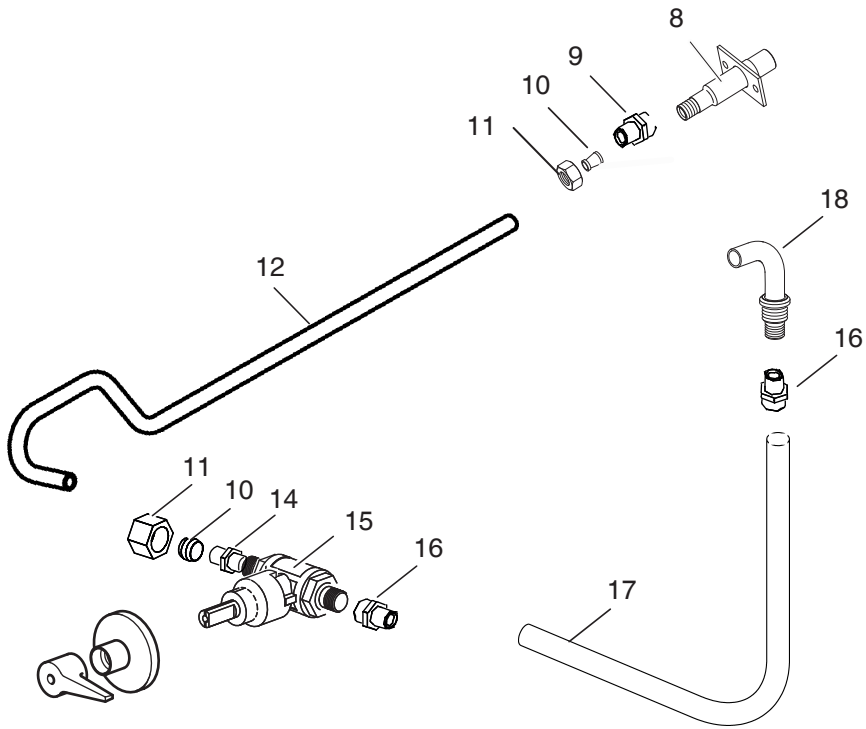

Listino componenti per pagina 2

1	RTCP900036 <i><u>Recommended spare parts</u></i>	COMMUTATORE COMMUTATEUR TAKTSCHALTER COMMUTATOR	
2	RTCP900074 <i><u>Recommended spare parts</u></i>	TERMOSTATO DI SICUREZZA THERMOSTAT DE SECURITE SICHERHEITSTHERMOSTAT SAFETY THERMOSTAT	
3	RTCU800185 <i><u>Recommended spare parts</u></i>	GUARNIZIONE ASTA COMMUTATORE JOINT POUR BARRE DU COMMUTATEUR DICHTUNG WELLE TAKTSCHALTER GASKET FOR COMMUTATOR ROD	
4	166466 <i><u>Recommended spare parts</u></i>	LAMPADINA SPIA ARANCIONE LAMPE DE SIGNALATION ORANGE ORANGE KONTROLLEUCHTE ORANGE LAMP LIGHT	
5	168878 <i><u>Recommended spare parts</u></i>	CORPO MANOPOLA COMMUTATORE POIGNEE COMMUTATEUR UMSCHALTER-KNOPFKOERPER COMMUTATOR KNOB	
6	186705 <i><u>Recommended spare parts</u></i>	ANELLO MANOPOLA COMMUTATORE RING COMMUTATEUR KLEBERING KNEBEL TAKTSCHALTER SWITCH RING	
7	RTCU700284 <i><u>Recommended spare parts</u></i>	RESISTENZA 3KW RESISTANCE 3KW HEIZKÖRPER 3KW HEATING ELEMENT 3KW	
8	180550	ATTACCO ACQUA PRISE EAU WASSEREINLAUF WATER CONNECTION	
9	RTCU900103	NIPLES 3/8" NIPPLE 3/8" NIPPEL 3/8" NIPPLE 3/8"	
10	RTCU900012	BICONO D.10 BICONE D.10 QUETSCHRING D.10 BICONE D.10	
11	RTCU900013	CALOTTA D.10 ÇALOTTE D.10 ÜBERWURFMUTTER D.10 NUT D.10	
12	186498	TUBO ALIMENTAZIONE RUBINETTO ACQUA CONDUIT ALIMENTATION ROBINET EAU ZULAUFROHR WARMWASSER ALIMENTATION PIPE FOR WATER TAP	
13	RTCU700623 <i><u>Recommended spare parts</u></i>	GUARNIZIONE JOINT DICHTUNG GASKET	
14	RTCU900132	NIPLES 1/2"-3/8" NIPPLE 1/2"-3/8" DOPPELNIPPEL 1/2"-3/8" NIPPLE 1/2"- 3/8"	
15	RTCU600075 <i><u>Recommended spare parts</u></i>	RUBINETTO CARICO ACQUA ROBINET CHARGE EAU FÜLLVENTIL HEIZWASSER WATER FILLING TAP