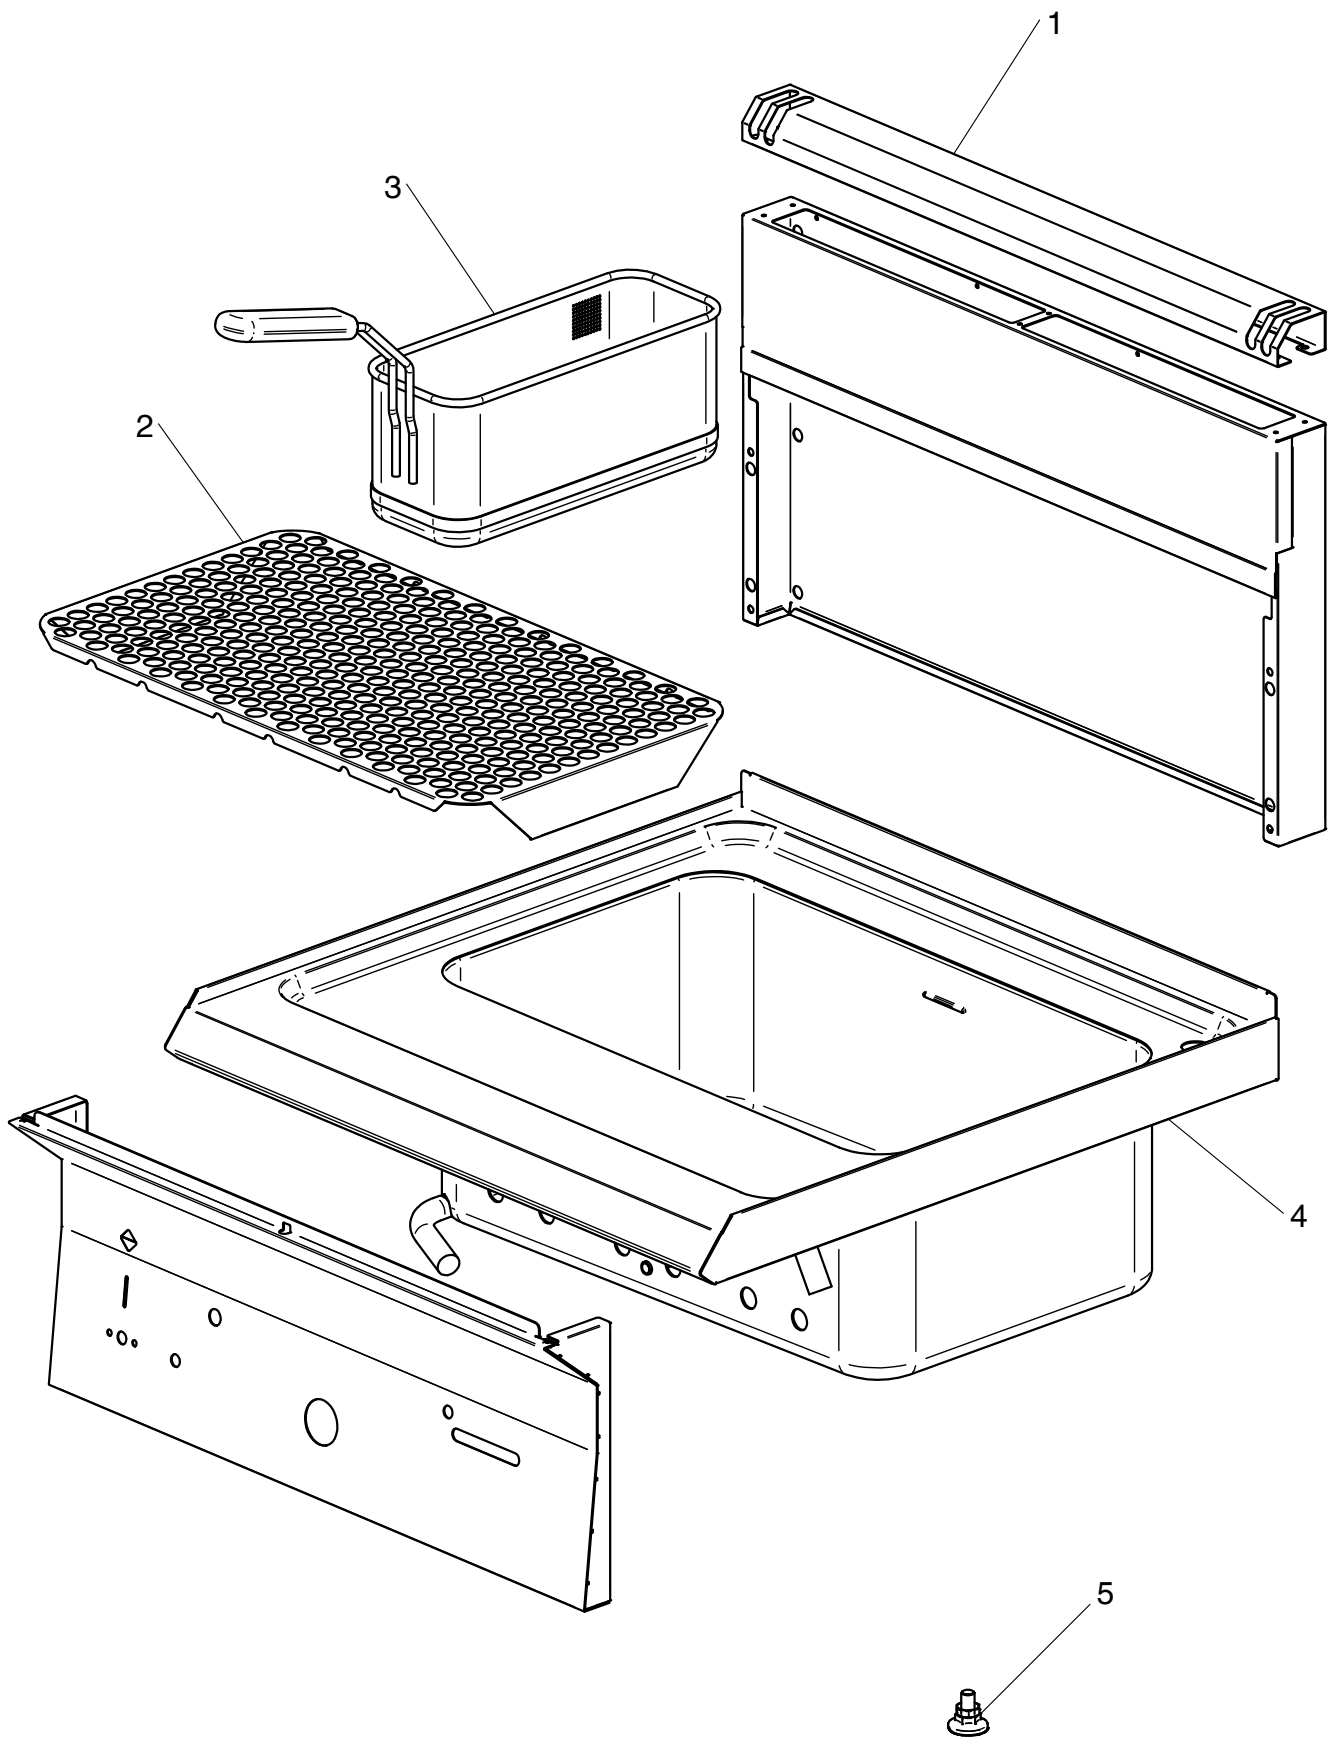

Listino componenti per pagina 1

1	186128	GRIGLIA CAMINO GRILLE POUR CHEMINÉE KAMINROST CHIMNEY GRILL	
2	186148	FONDO FORATO PER BACINELLA FOND PERFORE A BOL BECKEN PERFORIERTER BODEN BASIN PERFORATED BOTTOM	
3	A650000007	CESTELLO X CUOCIPASTA PANIER POUR CUISEUR A PATES KORB FÜR NUDELKOCHER BASKET FOR PASTA COOKER	
4	186144	PIANO + VASCA SURFACE + CUVE TOP+TANK ARBEITSPLATTE + WANNE	
5	187046	PIEDE PIED FUSS FOOT