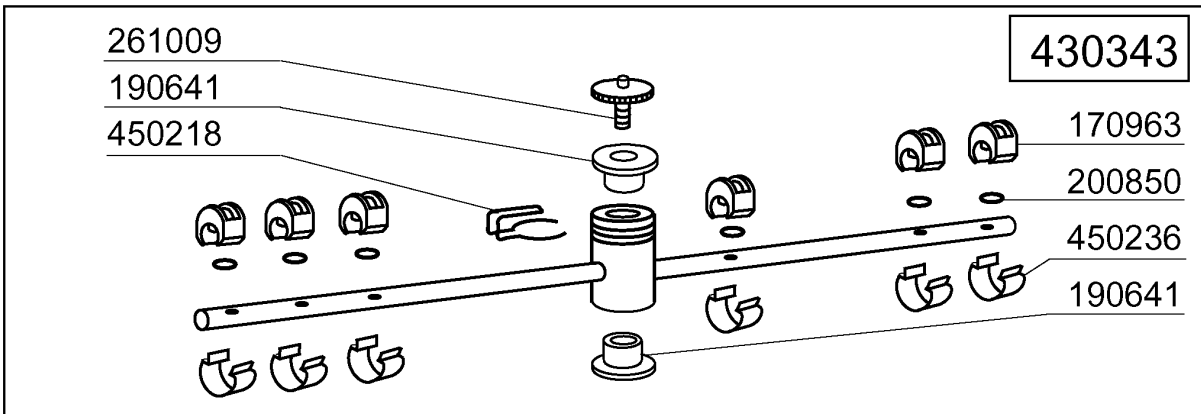

* dalla matricola
a partir de la matr.
from serial no.
ab Seriennr.
despues la matr.
01 - 2003