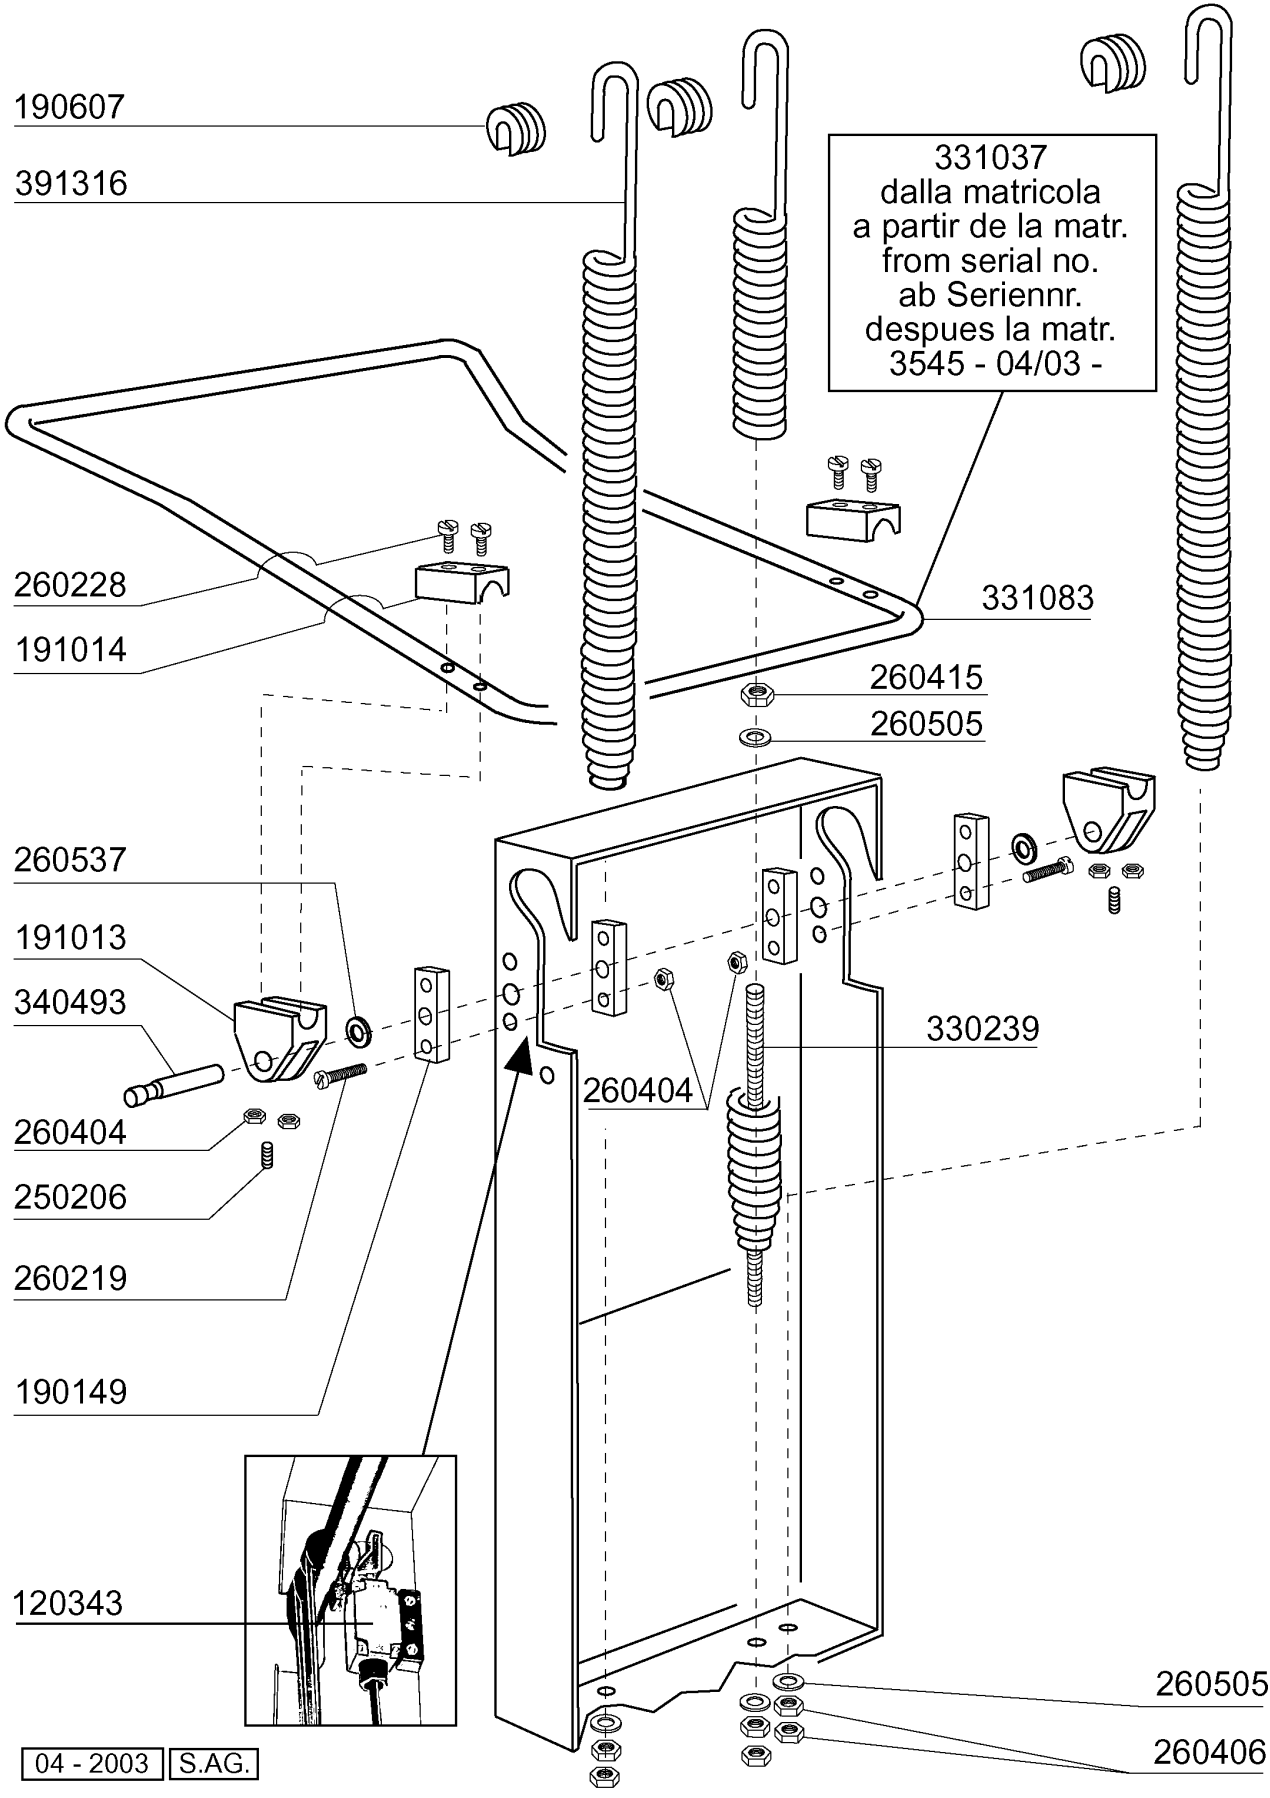

260404

120343

04 - 2003 | S.A.G.

260505

260406

Kode	Bezeichnung	Preis
180248	Ansaugwanne	0
180413	T-nippel D.11,5 - Nachspülgruppe	0
190227	Armhalterung	0
190671	Buchse	0
190674	Buchse	0
191100	Nachspuelkollektor C-lc	0
200122	Schlauch 11x19	0
200482	Dichtung 60x54 Rampe C140	0
200955	Dichtung	0
201056	Ansaugschlauch	0
201067	Druckschlauch	0
260104	Rostfr.st.teschraube A2 6x16uni5739	0
260126	Schraube Te 5x12	0
260151	Schraube Te 4x12	0
260404	Rostfr.stahlern.muetter D6 Uni 5588	0
260502	Flachscheibe D.4	0
260510	Growerschiebe D.4	0
260511	Growerschiebe D.5	0
260512	Rostfr.st.growerschiebe D6	0
260513	Growerschiebe D.8	0
260538	Schiebe 18x6x1,5 Stahl	0
332526	Nachspülungschlauch	0
341047	Buegelbolzen F.waschrampe	0
420423	Waschrampe	0
441139	Schwingungs-daempfend.fuss 25x20x6m	0
450103	Schlauchs. Fe Zn. 13-20 H=9	0
450119	Schlauchschel. 58-75 H=12,2	0