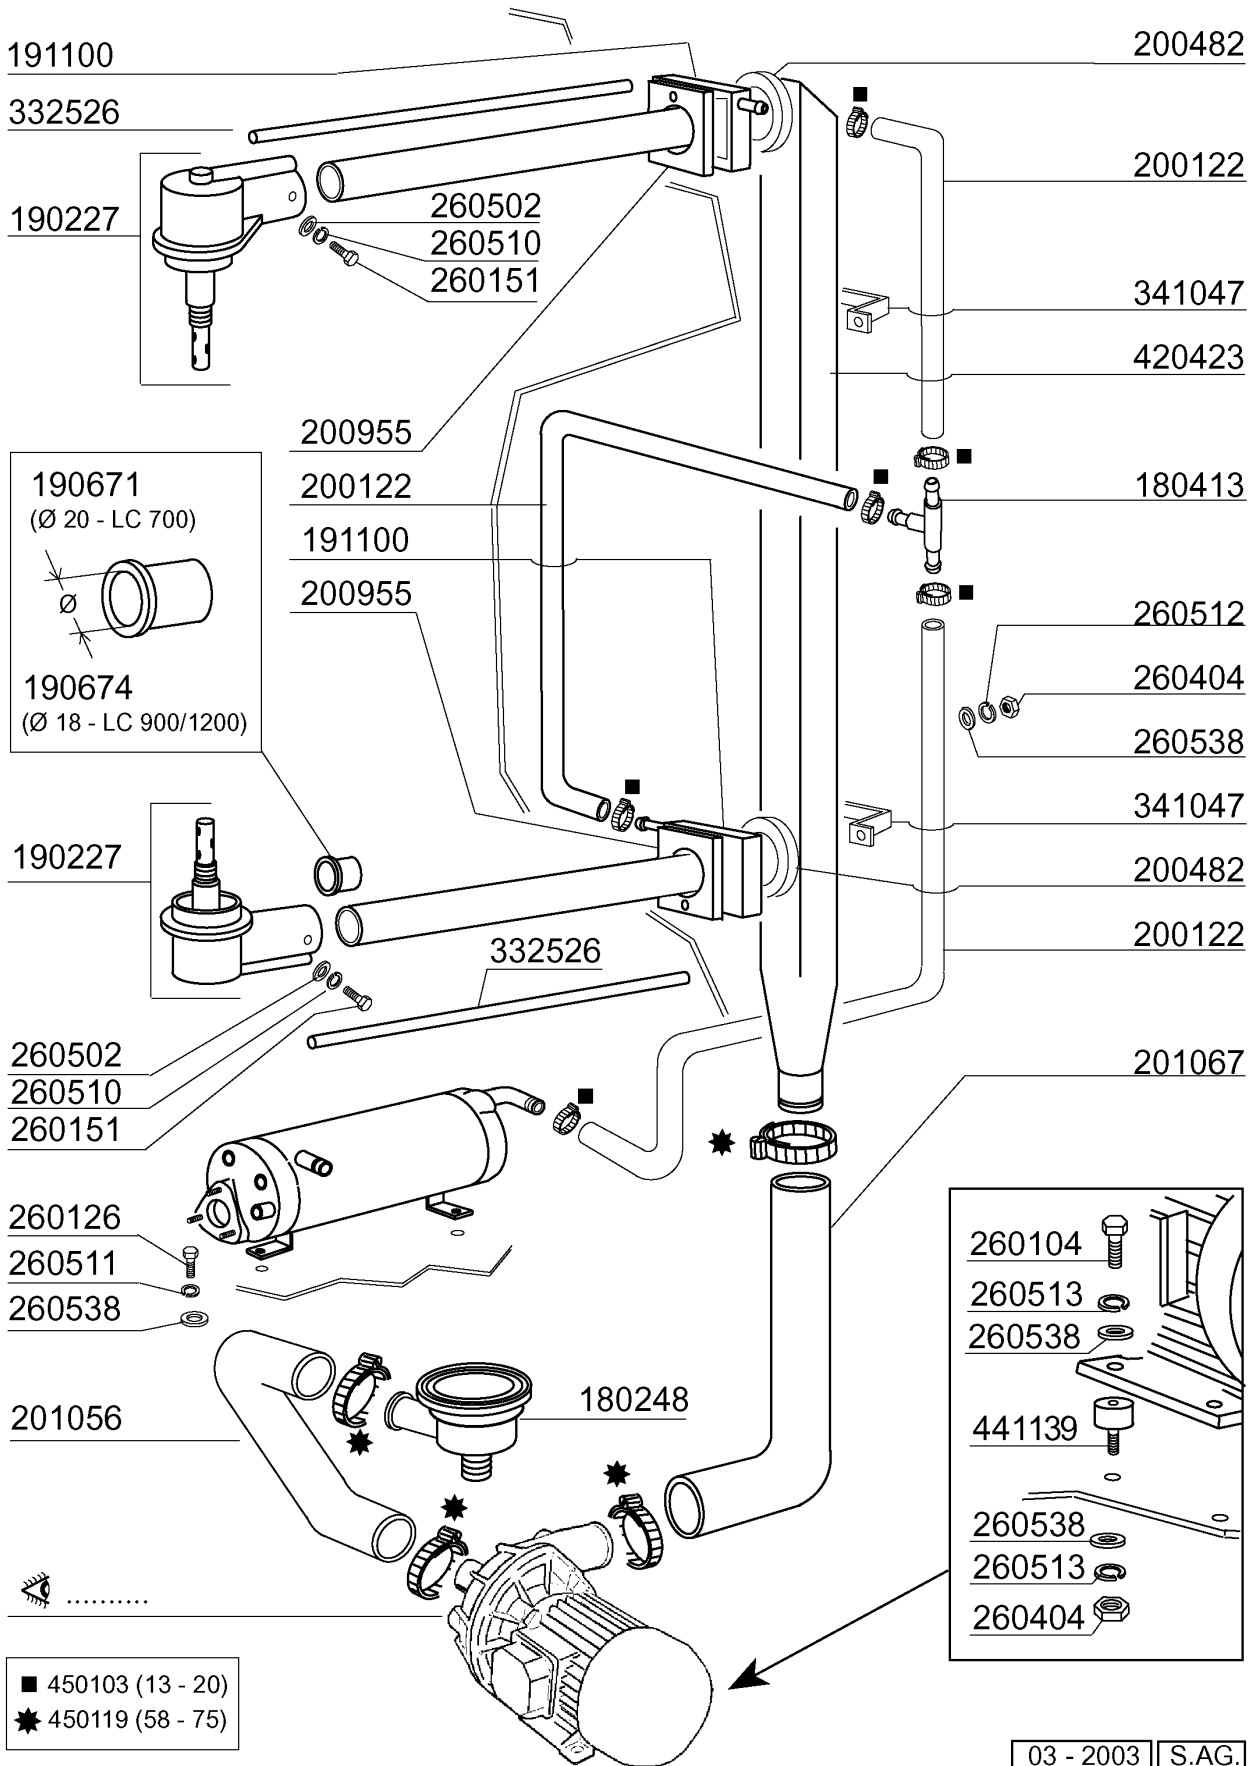

260404

120343

04 - 2003 | S.A.G.

260505

260406

Kode	Bezeichnung	Preis
180248	Ansaugwanne	0
180413	T-nippel D.11,5 - Nachspülgruppe	0
190227	Armhalterung	0
190671	Buchse	0
190674	Buchse	0
191100	Nachspuelkollektor C-lc	0
200122	Schlauch 11x19	0
200482	Dichtung 60x54 Rampe C140	0
200955	Dichtung	0
201056	Ansaugschlauch	0
201067	Druckschlauch	0
260104	Rostfr.st.teschraube A2 6x16uni5739	0
260126	Schraube Te 5x12	0
260151	Schraube Te 4x12	0
260404	Rostfr.stahlern.muetter D6 Uni 5588	0
260502	Flachscheibe D.4	0
260510	Growerschiebe D.4	0
260511	Growerschiebe D.5	0
260512	Rostfr.st.growerschiebe D6	0
260513	Growerschiebe D.8	0
260538	Schiebe 18x6x1,5 Stahl	0
332526	Nachspülungschlauch	0
341047	Buegelbolzen F.waschrampe	0
420423	Waschrampe	0
441139	Schwingungs-daempfend.fuss 25x20x6m	0
450103	Schlauchs. Fe Zn. 13-20 H=9	0
450119	Schlauchschel. 58-75 H=12,2	0

Kode	Bezeichnung	Preis
170963	Nachspulduese X Fc	0
190641	Buchse Für Nachspülarm C95-155-165	0
190663	Buchse	0
190673	Buchse	0
191075	Gewinde	0
200850		0
261009	Befestig.schraube F.spuelarm	0
280409	Klemmring Spuelarmkreuz C140	0
330895	Wascharmzenter	0
420553	Wascharm (stahl)	0
420554	Wascharm (stahl)	0
430343	Nachspuelarm	0
450218	Feder Befest.schraube Nachspülarm C	0
450236	Feder	0