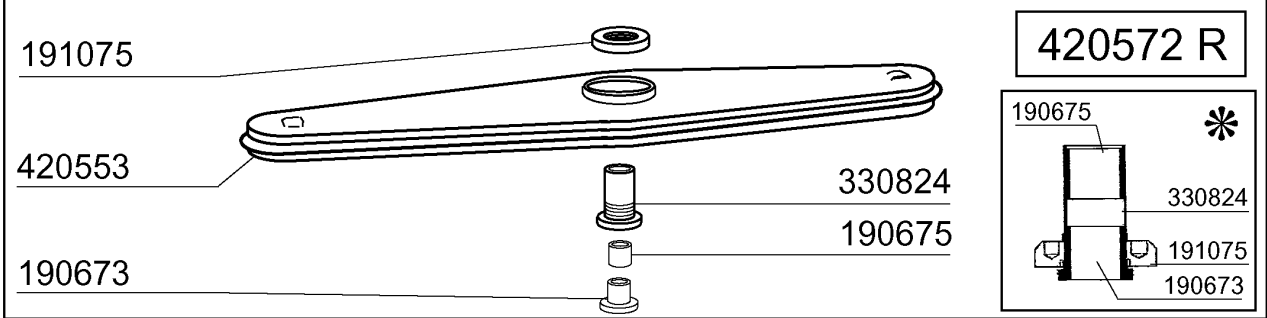

* dalla matricola
a partir de la matr.
from serial no.
ab Seriennr.
despues la matr.
01 - 2003