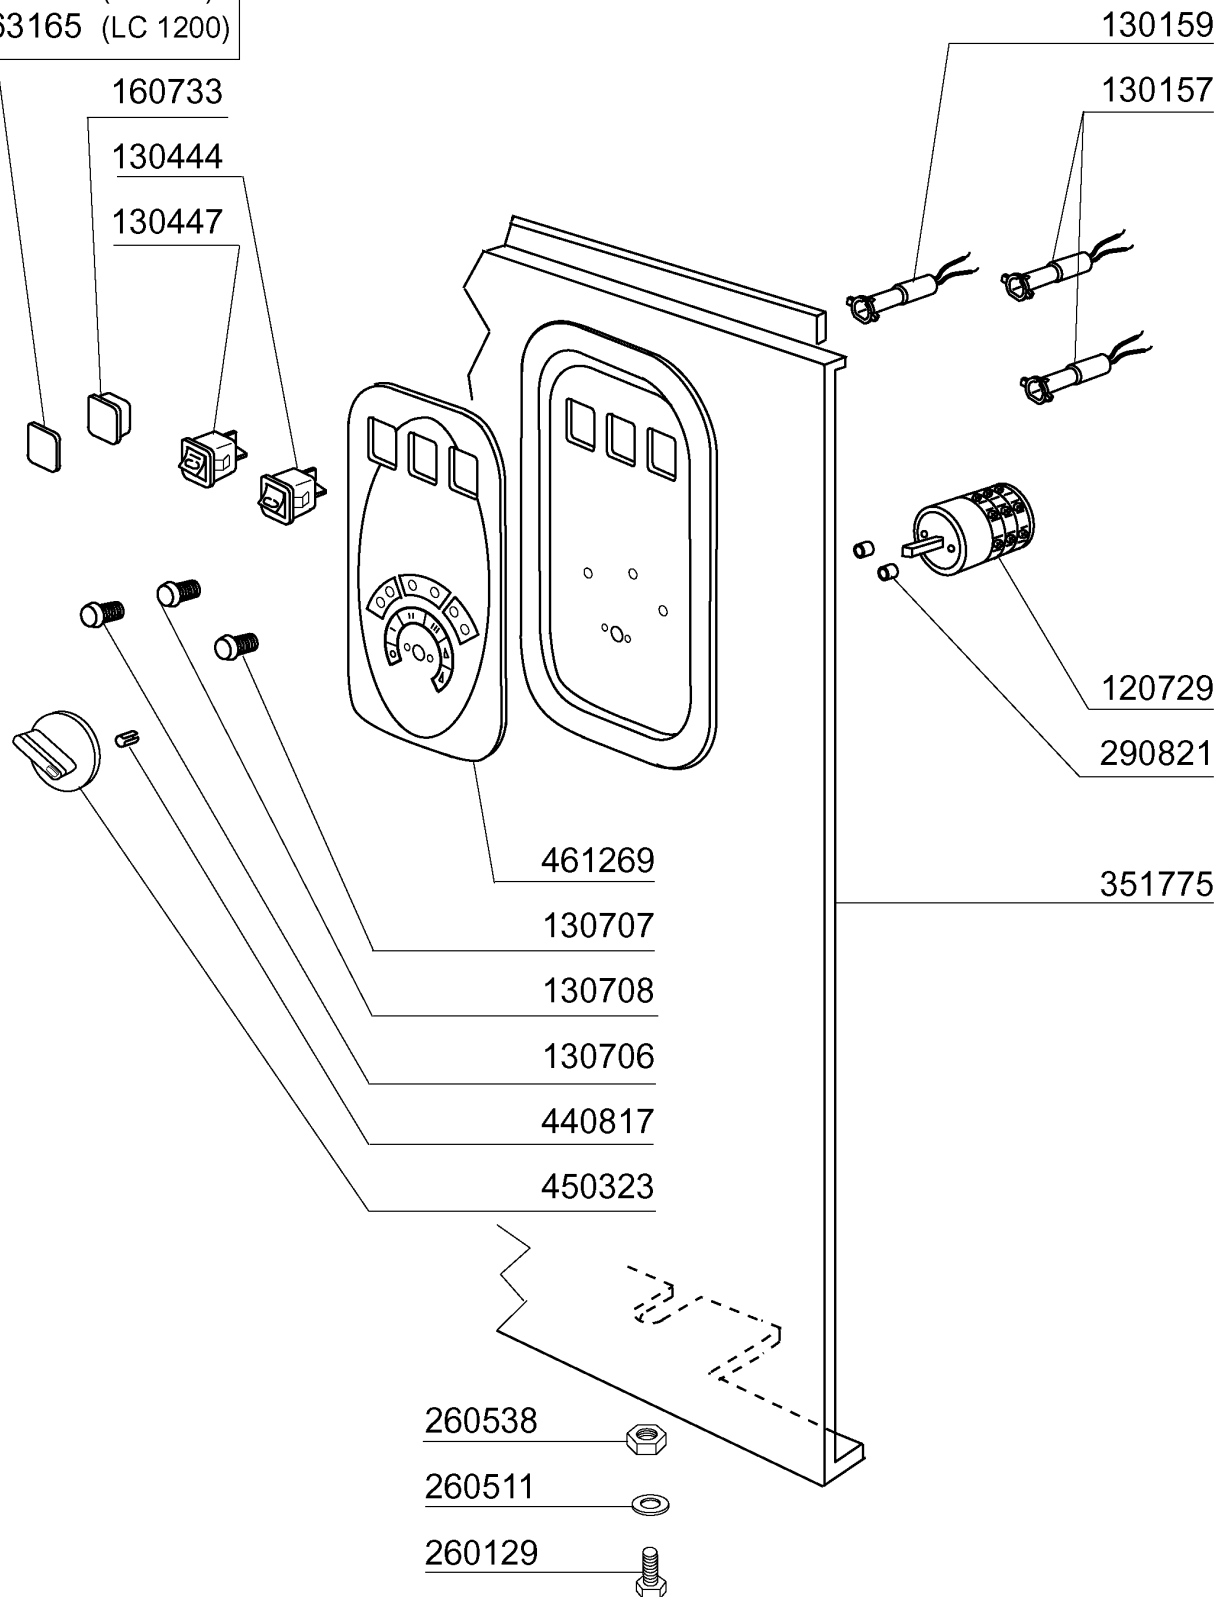

112833

- 463163 (LC 700)
- 463164 (LC 900)
- 463165 (LC 1200)

130159

130157

120729

290821

351775

461269

130707

130708

130706

440817

450323

260538

260511

260129