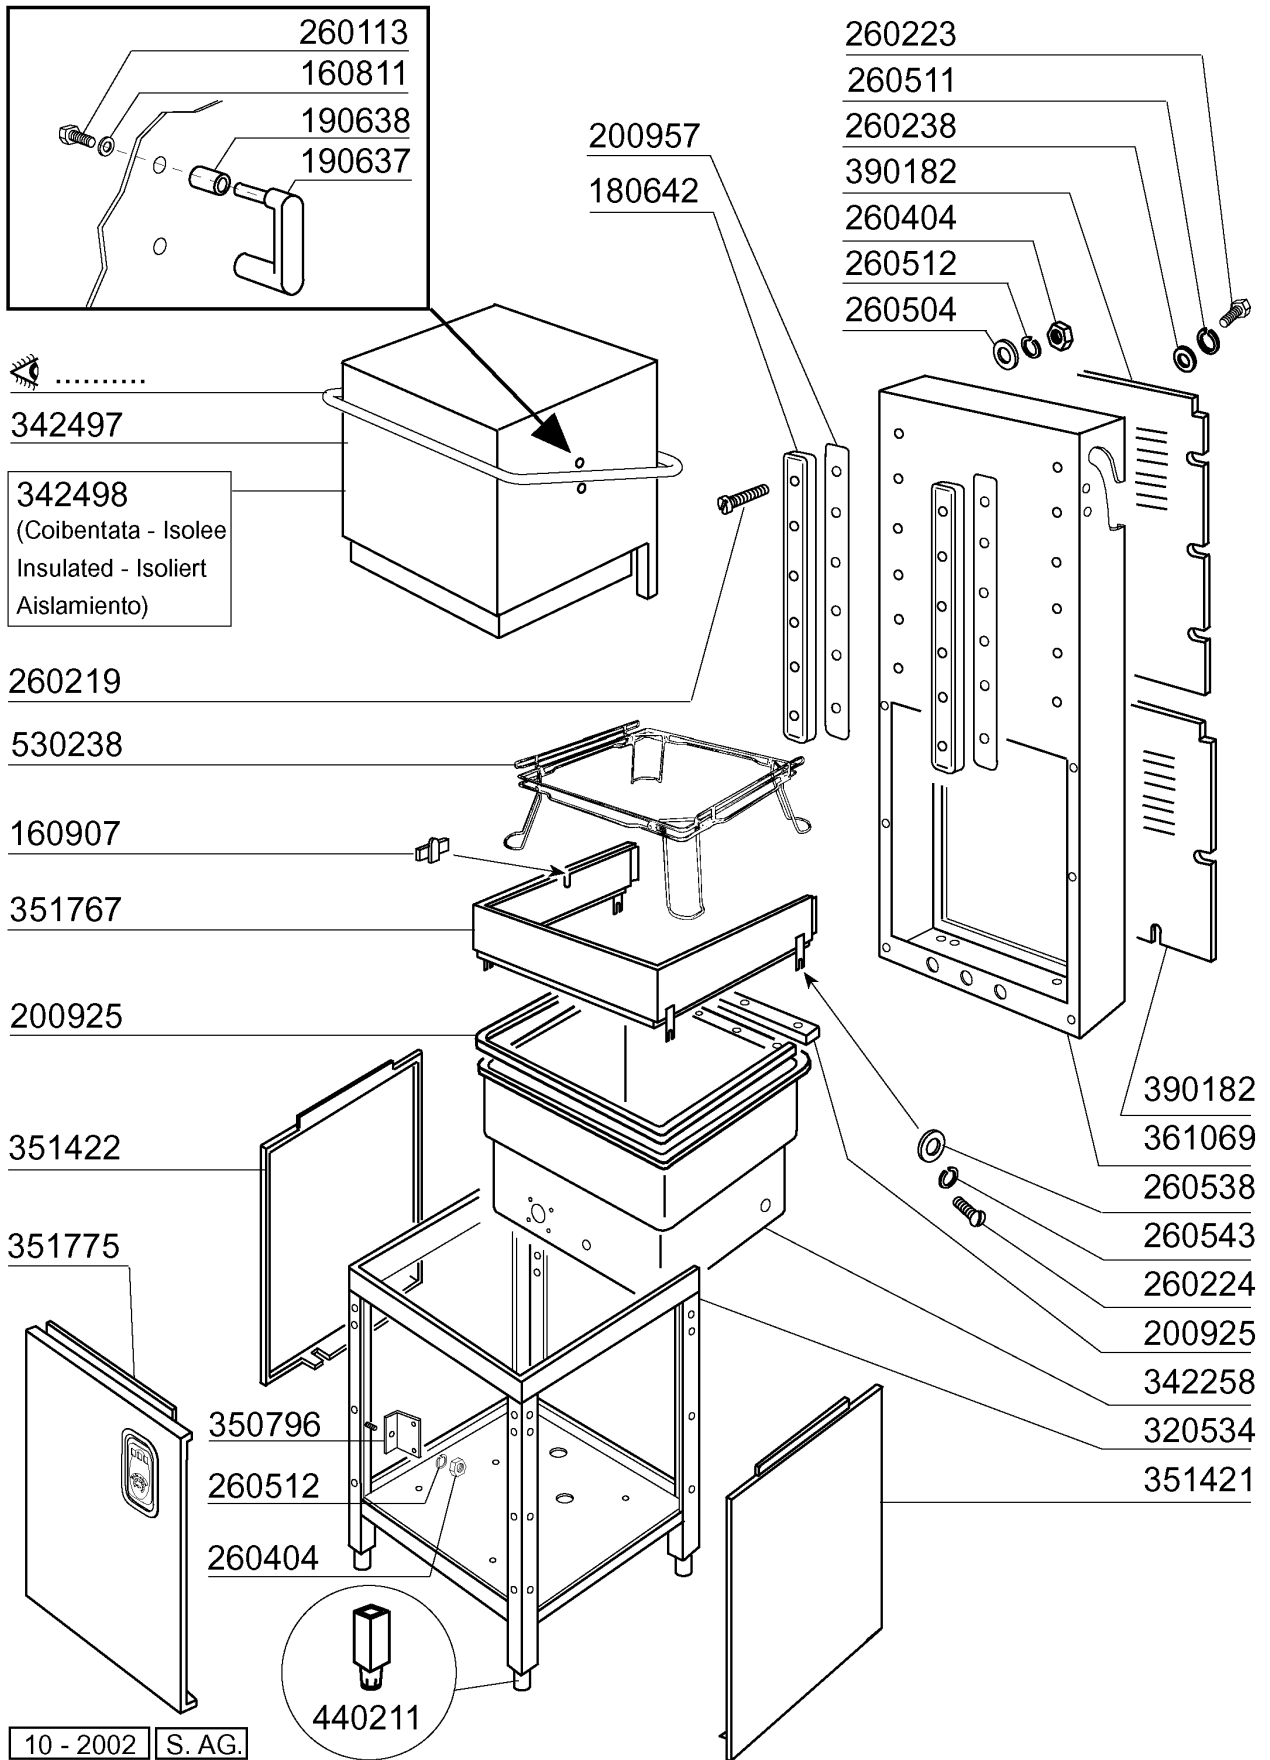

**LC1200 - Korb - Durchschubmaschinen  
Tafelliste**

1	Karosserie
2	Tank
3	Griff
4	Wasch-und Nachspülsäule
5	Spülarm
6	Spülarm
7	Nachspülgruppe
8	Waschpumpe
9	Schalttafel
10	E-Tafel
11	Klarspüler-dosiergerät
12	Laugenpumpe

PARTI DI RICAMBIO  
PIECES DETACHEES  
SPARE PARTS  
ERSATZTEILE  
LISTA DE RECAMBIOS

**LC 700**  
**LC 900**  
**LC 1200**

10/02

Kode	Bezeichnung	Preis
160811	Gleitring F2 18x8,5 X1 Algof	0
160907	Anschluss Zu Tische C95-155	0
180642	Fuehrung	0
190637	Führung Für "c"-tür	0
190638	Rolle Für C-türführung	0
200925	Dichtung	0
200957	Dichtung	0
260113	Rostfr.st.te-schraube8x20 A2uni5739	0
260219	Rostfr.st Tcp-schraube6x35a2 Uni6107	0
260223	Rostfr.st Sonderschraube Tb5x12 304	0
260224	Tb-schraube 6x15 B23-10-11-12	0
260238	Tb-schraube M4x10 Griffsbefestigung	0
260404	Rostfr.stahlern.muetter D6 Uni 5588	0
260504	Rostfr.st.flachschiebe D6	0
260511	Growerscheibe D.5	0
260512	Rostfr.st.growerschiebe D6	0
260538	Schiebe 18x6x1,5 Stahl	0
260543	Schiebe D.6	0
320534	Untere Rahmen	0
342258	Tank	0
342497	Kaube	0
342498	Schall- Warmisolierte Haube	0
350796	Winkel F Relaisstuetze S	0
351421	Seitliche Tafel Rechts	0
351422	Seitliche Tafel Links	0
351767	Fronttafel	0
351775	Fronttafel	0
361069	Hintere Rahmen	0
390182	Hintere Tafel	0
440211	Fuss	0
530238	Halterung	0