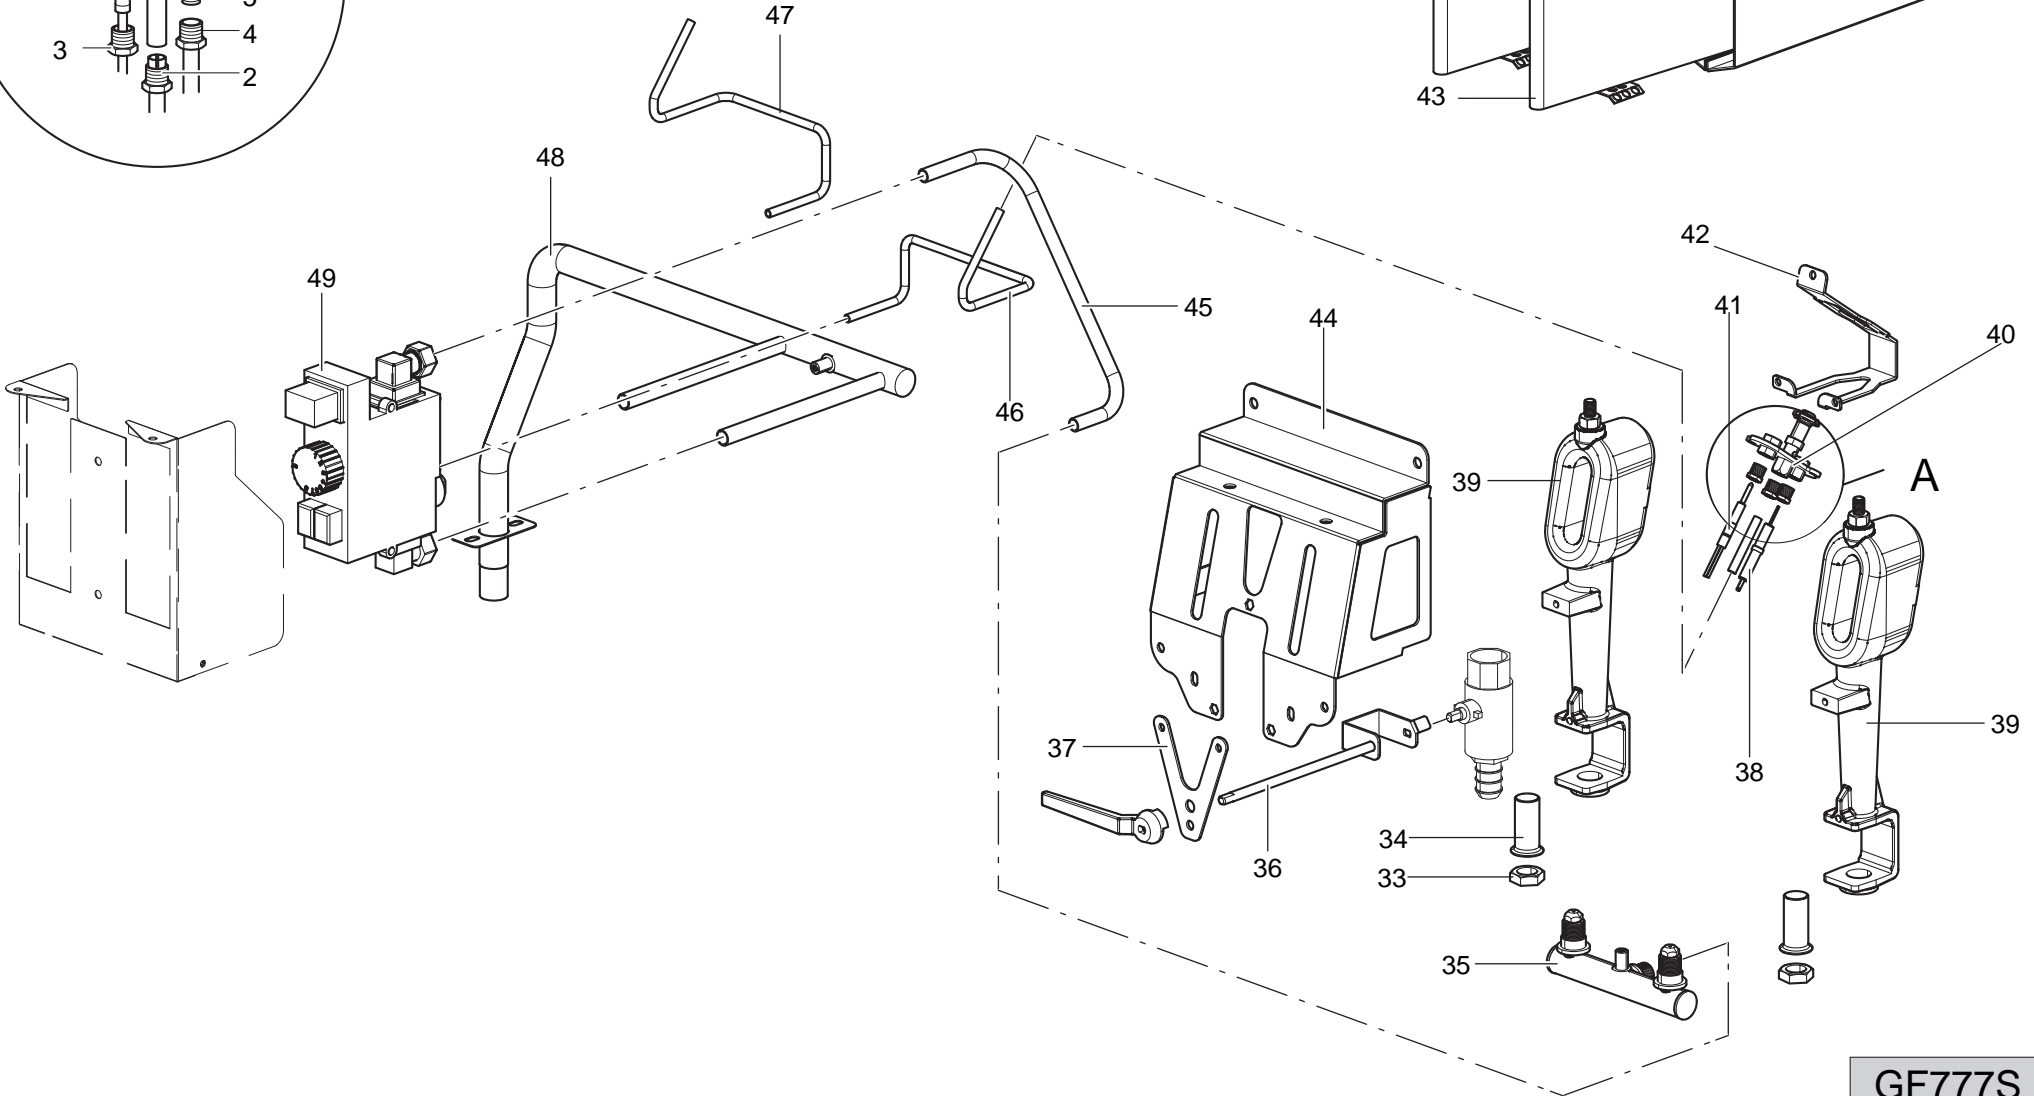

DOMINA 700

GF777S

TAV. 700-042

A

GF777S

DOMINA 700

TAV. 700-042

TAVOLA	POS.	CODICE	ITALIANO	FRANCESE	INGLESE	TEDESCO
TAV 700-042	(1)	VEDI MANUALE UGELLI	INIET. PILOTA	INJECTEUR VEILLEUSE	PILOT INJECTOR	PILOTBRENNEREINSPRITZE
TAV 700-042	2	RTCU900215	RACCORDO CAND. PILOTA	RACCORD POUR BOUGIE VEILLEUSE	FITTING FOR PILOT SPARK PLUG	ANSCHLUSSTÜCK
TAV 700-042	3	RTCP800038	RACCORDO T/C. PILOTA	ÉCROU POUR THERMOCOUPLE	NUT FOR THERMOELEMENT	THERMOELEMENTANSCHLUSS
TAV 700-042	4	RTCU800182	CALOTTA D.6	ÉCROU Ø6	NUT Ø6	MUTTER Ø6
TAV 700-042	(5)	RTCU800183	BICONO D.6	BICONE Ø6	BICONE Ø6	ZWEIKEGEL Ø6
TAV 700-042	6	166556	FIANCO G4SF77	CÔTÉ	SIDE	RECHTE
TAV 700-042	(7)	RTTAV00093	AT.MAGNETICO RPV/22 NSA6/7/	ATTAQUE MAGNETIQUE	MAGNETIC CONNECTION	MAGNETANSCHLUSS
TAV 700-042	8	160739	MANIGLIA A.NSA49/NSA477 01460010	POIGNÉE	HANDLE	HANDGRIFF
TAV 700-042	9	166577	PORTA A.SX NSA777	PORTE GAUCHE	LEFT DOOR	LINKS TÜR
TAV 700-042	10	166576	PORTA A.DX NSA777	PORTE DROITE	RIGHT DOOR	RECHTE TÜR
TAV 700-042	11	165595	GOMMINO PORTA A.GC49 15-615	BOUCHON DE LA PORTE	DOOR RUBBER CAP	TÜRGUMMI
TAV 700-042	12	RTCU700277	PIEDINO+T.S.G4SF7/145	PIED	FOOT	FUSS
TAV 700-042	13	166578	C/PORTA A.INOX NSA777	CONTRE PORTE INOX	COUNTER DOOR INOX	GEGENTÜR INOX
TAV 700-042	14	166551	PI.INF.INOX GF777	PLAN INFERIEUR	LOWER PLAN	UNTERE EBENE
TAV 700-042	15	162199	AS.CERN.P.A.DX NSA49	CHARNIÈRE PORTE GAUCHE	LEFT DOOR HINGE	LINKE TÜRANGEL
TAV 700-042	16	162198	AS.CERN.P.A.SX NSA49	CHARNIÈRE PORTE DROITE	RIGHT DOOR HINGE	RECHTE TÜRANGEL
TAV 700-042	17	166557	TRA.P/PIEDINI GF477/NSA477	TRAVERSE	CROSSBAR	QUERTRÄGER
TAV 700-042	18	166548	VASCA R/OLIO GF49/2	CUVE HUILE	OIL TANK	ÖLWANNE
TAV 700-042	19	166559	AS. CRUSCOTTO	PANNEAU DE CONTRÔLE	DASH BOARD	STIRNBRETT
TAV 700-042	20	166555	TRA.UN.FIANCHI ANT.GF777	TRAVERSE	CROSSBAR	QUERTRÄGER
TAV 700-042	(21)	161757	RUB.SCAR.OLIO GF15S	ROBINET DE DECHARGE DE HUILE	OIL DISCHARGE TAP	ÖLASSHAHN
TAV 700-042	22	166588	SUP.VALV.INF.GF777	VALVE	VALVE SUPPORT	VENTIL SCHUTZ
TAV 700-042	23	167344	PROT.VALVOLE GF777	PROTECTION VALVE	VALVE PROTECTION	VENTIL SCHUTZ
TAV 700-042	24	166583	AS.PIANO+VASCA GF777	PLAN + CUVE	PLANE + BOWL	EBENE + WANNE
TAV 700-042	25	166553	POSTERIORE INOX GF777	PANNEAU POSTÉRIEURE INOX	BACK STAINLESS STEEL PANEL	INOX RÜCKWAND
TAV 700-042	26	169247	AS. GRIGLIA CAM.G4S77 INOX	GRILLE DE PLAQUE	WORK PLANE GRATE	PLATTENROST
TAV 700-042	27	160408	SUPPORTO ASTA	ROBINET DE DECHARGE DE HUILE	OIL DISCHARGE TAP	ÖLASSHAHN
TAV 700-042	28	PACU700790	ASTA P/CESTELLO GF77	CROC POU PANIER	HOOK FOR TANK	KORBHAKEN
TAV 700-042	30	A770000150	A770046.CEST.FRIGG.LT.10/12/14	BASKET	BASKET	WARENKORB
TAV 700-042	31	169252	PARETE ANT.CAM.INT.GF477B	PAROI AVANT CHEMINÉE	FLUE FRONT WALL	VORDERWAND
TAV 700-042	32	169253	PARETE POST.CAM.INT.GF477B	PAROI ARRIÈRE CHEMINÉE	FLUE REAR WALL	RÜCKWAND
TAV 700-042	32	167835	PARATIA CAM.INT.GF477B	PAROI CHEMINÉE	FLUE WALL	VORDERWAND
TAV 700-042	33	RTCP800094	C/DADO 3/8"ACC.207456	C/ECROU	C/NUT	C/MUTTER
TAV 700-042	34	RTCU700584	REGOLAT.ARIA BRUC.GF47/18X42 1815130180	RÉGULATEUR AIR BRÛLEUR	AIR BURNER REGULATOR	BRENNERLUFTREGLER
TAV 700-042	35	165629	AS.SUP.INIET.BRUC.GF15S/1 ZINC.	SUPPORT INJECTEUR BRÛLEUR	INJECTOR SUPPORT BURNER	EINSPRITZHALTERUNG BRENNER
TAV 700-042	36	167045	RINVIO RUB.SCA.OLIO GF477	DE DECHARGE DE HUILE	OIL DISCHARGE TAP	ÖLASSHAHN
TAV 700-042	37	165407	SUP.ASTA RUB.SCA.OLIO GF15S/1	ROBINET DE DECHARGE DE HUILE	OIL DISCHARGE TAP	ÖLASSHAHN
TAV 700-042	38	RTCU900010	CAND.ROT.FT4 CAST771492	CANDLE	CANDLE ROT.	CANDLE
TAV 700-042	39	161819	AS.BRUC.+TAPPO GF25S	BOUCHON+BRÛLEUR	PLUG+BURNER	GEWINDEPROPFEN+BRENNER
TAV 700-042	(40)	RTCU700464	PILOTA 3V.GF47T SIT0160032	VEILLEUSE	PILOT	PILOTBRENNER
TAV 700-042	(41)	RTCU700651	T/COPPIA 75/S53 GF47 INT/BIF G1918276	THERMOCOUPLE	THERMOCOUPLE	THERMOELEMENT
TAV 700-042	42	165122	SQ.P/PILOTA 3V.GF15S/1	INJECTEUR	PILOT	PILOT
TAV 700-042	43	166606	AS.SCAMBIATORE GF477	ECHANGEUR DE CHALEUR	HEAT EXCHANGER	WÄRMETAUSCHERS
TAV 700-042	44	165969	SUP.BRUC.GF47/3	BRÛLEUR	BURNER	BRENNER