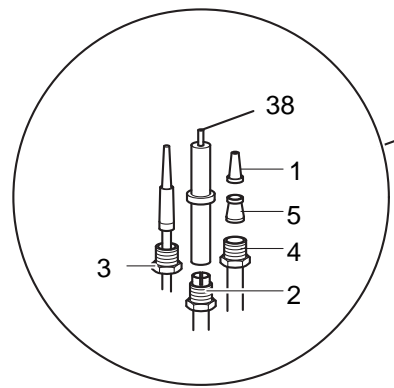

DOMINA 700

GF777S

TAV. 700-042

A

GF777S

DOMINA 700

TAV. 700-042

TAVOLA	POS.	CODICE	ITALIANO	FRANCESE	INGLESE	TEDESCO
TAV 700-042	(1)	VEDI MANUALE UGELLI	INIET. PILOTA	INJECTEUR VEILLEUSE	PILOT INJECTOR	PILOTBRENNEREINSPRITZE
TAV 700-042	2	RTCU900215	RACCORDO CAND. PILOTA	RACCORD POUR BOUGIE VEILLEUSE	FITTING FOR PILOT SPARK PLUG	ANSCHLUSSTÜCK
TAV 700-042	3	RTCP800038	RACCORDO T/C. PILOTA	ÉCROU POUR THERMOCOUPLE	NUT FOR THERMOELEMENT	THERMOELEMENTANSCHLUSS
TAV 700-042	4	RTCU800182	CALOTTA D.6	ÉCROU Ø6	NUT Ø6	MUTTER Ø6
TAV 700-042	(5)	RTCU800183	BICONO D.6	BICONE Ø6	BICONE Ø6	ZWEIKEGEL Ø6
TAV 700-042	6	166556	FIANCO G4SF77	CÔTÉ	SIDE	RECHTE
TAV 700-042	(7)	RTTAV00093	AT.MAGNETICO RPV/22 NSA6/7/	ATTAQUE MAGNETIQUE	MAGNETIC CONNECTION	MAGNETANSCHLUSS
TAV 700-042	8	160739	MANIGLIA A.NSA49/NSA477 01460010	POIGNÉE	HANDLE	HANDGRIFF
TAV 700-042	9	166577	PORTA A.SX NSA777	PORTE GAUCHE	LEFT DOOR	LINKS TÜR
TAV 700-042	10	166576	PORTA A.DX NSA777	PORTE DROITE	RIGHT DOOR	RECHTE TÜR
TAV 700-042	11	165595	GOMMINO PORTA A.GC49 15-615	BOUCHON DE LA PORTE	DOOR RUBBER CAP	TÜRGUMMI
TAV 700-042	12	RTCU700277	PIEDINO+T.S.G4SF7/145	PIED	FOOT	FUSS
TAV 700-042	13	166578	C/PORTA A.INOX NSA777	CONTRE PORTE INOX	COUNTER DOOR INOX	GEGENTÜR INOX
TAV 700-042	14	166551	PI.INF.INOX GF777	PLAN INFERIEUR	LOWER PLAN	UNTERE EBENE
TAV 700-042	15	162199	AS.CERN.P.A.DX NSA49	CHARNIÈRE PORTE GAUCHE	LEFT DOOR HINGE	LINKE TÜRANGEL
TAV 700-042	16	162198	AS.CERN.P.A.SX NSA49	CHARNIÈRE PORTE DROITE	RIGHT DOOR HINGE	RECHTE TÜRANGEL
TAV 700-042	17	166557	TRA.P/PIEDINI GF477/NSA477	TRAVERSE	CROSSBAR	QUERTRÄGER
TAV 700-042	18	166548	VASCA R/OLIO GF49/2	CUVE HUILE	OIL TANK	ÖLWANNE
TAV 700-042	19	166559	AS. CRUSCOTTO	PANNEAU DE CONTRÔLE	DASH BOARD	STIRNBRETT
TAV 700-042	20	166555	TRA.UN.FIANCHI ANT.GF777	TRAVERSE	CROSSBAR	QUERTRÄGER
TAV 700-042	(21)	161757	RUB.SCAR.OLIO GF15S	ROBINET DE DECHARGE DE HUILE	OIL DISCHARGE TAP	ÖLASSHAHN
TAV 700-042	22	166588	SUP.VALV.INF.GF777	VALVE	VALVE SUPPORT	VENTIL SCHUTZ
TAV 700-042	23	167344	PROT.VALVOLE GF777	PROTECTION VALVE	VALVE PROTECTION	VENTIL SCHUTZ
TAV 700-042	24	166583	AS.PIANO+VASCA GF777	PLAN + CUVE	PLANE + BOWL	EBENE + WANNE
TAV 700-042	25	166553	POSTERIORE INOX GF777	PANNEAU POSTÉRIEURE INOX	BACK STAINLESS STEEL PANEL	INOX RÜCKWAND
TAV 700-042	26	169247	AS. GRIGLIA CAM.G4S77 INOX	GRILLE DE PLAQUE	WORK PLANE GRATE	PLATTENROST
TAV 700-042	27	160408	SUPPORTO ASTA	ROBINET DE DECHARGE DE HUILE	OIL DISCHARGE TAP	ÖLASSHAHN
TAV 700-042	28	PACU700790	ASTA P/CESTELLO GF77	CROC POU PANIER	HOOK FOR TANK	KORBHAKEN
TAV 700-042	30	A770000150	A770046.CEST.FRIGG.LT.10/12/14	BASKET	BASKET	WARENKORB
TAV 700-042	31	169252	PARETE ANT.CAM.INT.GF477B	PAROI AVANT CHEMINÉE	FLUE FRONT WALL	VORDERWAND
TAV 700-042	32	169253	PARETE POST.CAM.INT.GF477B	PAROI ARRIÈRE CHEMINÉE	FLUE REAR WALL	RÜCKWAND
TAV 700-042	32	167835	PARATIA CAM.INT.GF477B	PAROI CHEMINÉE	FLUE WALL	VORDERWAND
TAV 700-042	33	RTCP800094	C/DADO 3/8"ACC.207456	C/ECROU	C/NUT	C/MUTTER
TAV 700-042	34	RTCU700584	REGOLAT.ARIA BRUC.GF47/18X42 1815130180	RÉGULATEUR AIR BRÛLEUR	AIR BURNER REGULATOR	BRENNERLUFTREGLER
TAV 700-042	35	165629	AS.SUP.INIET.BRUC.GF15S/1 ZINC.	SUPPORT INJECTEUR BRÛLEUR	INJECTOR SUPPORT BURNER	EINSPRITZHALTERUNG BRENNER
TAV 700-042	36	167045	RINVIO RUB.SCA.OLIO GF477	DE DECHARGE DE HUILE	OIL DISCHARGE TAP	ÖLASSHAHN
TAV 700-042	37	165407	SUP.ASTA RUB.SCA.OLIO GF15S/1	ROBINET DE DECHARGE DE HUILE	OIL DISCHARGE TAP	ÖLASSHAHN
TAV 700-042	38	RTCU900010	CAND.ROT.FT4 CAST771492	CANDLE	CANDLE ROT.	CANDLE
TAV 700-042	39	161819	AS.BRUC.+TAPPO GF25S	BOUCHON+BRÛLEUR	PLUG+BURNER	GEWINDEPROPFEN+BRENNER
TAV 700-042	(40)	RTCU700464	PILOTA 3V.GF47T SIT0160032	VEILLEUSE	PILOT	PILOTBRENNER
TAV 700-042	(41)	RTCU700651	T/COPPIA 75/S53 GF47 INT/BIF G1918276	THERMOCOUPLE	THERMOCOUPLE	THERMOELEMENT
TAV 700-042	42	165122	SQ.P/PILOTA 3V.GF15S/1	INJECTEUR	PILOT	PILOT
TAV 700-042	43	166606	AS.SCAMBIATORE GF477	ECHANGEUR DE CHALEUR	HEAT EXCHANGER	WÄRMETAUSCHERS
TAV 700-042	44	165969	SUP.BRUC.GF47/3	BRÛLEUR	BURNER	BRENNER