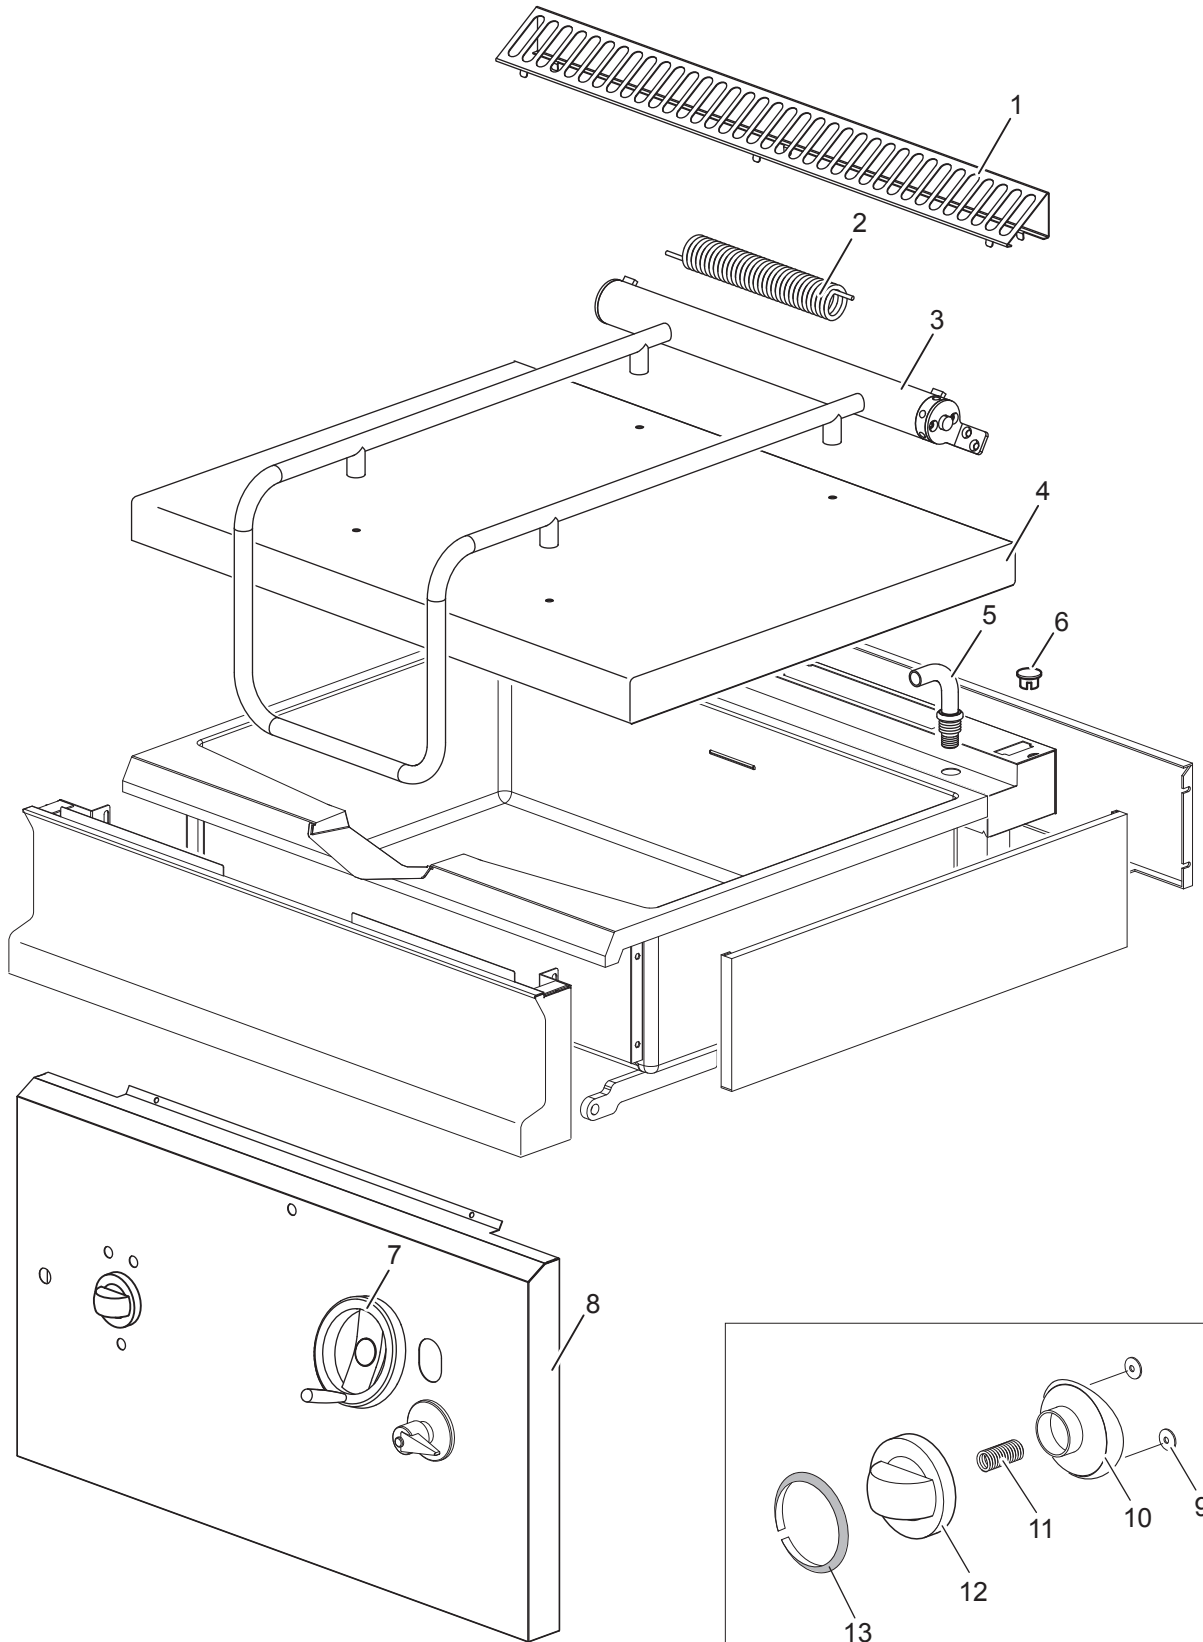

Listino componenti per pagina 1

1	186164	GRIGLIA CAMINO GRILLE POUR CHEMINÉE KAMINROST CHIMNEY GRILL	
2	RTBF800103 <i><u>Recommended spare parts</u></i>	MOLLA CERNIERA RESSORT CHARNIERE SCHARNIERFEDER HINGE SPRING	
3	183278	GRUPPO CERNIERA COMPLETA CHARNIERE COMPLETE DECKELSCHARNIER KOMPLETT COMPLETE HINGE	
4	185664	COPERCHIO COUVERCLE DECKEL COVER	
5	167439	EROGATORE ACQUA ROBINET EAU WASSERAUSLAUF WATER EROGATOR	
6	163603	GIUNZIONE FISSAGGIO PIANO FIXATURE DE PLAN TOPVERBINDUNG TOP CONNECTION	
7	165900 <i><u>Recommended spare parts</u></i>	VOLANTINO MANIVELLE KURBEL HANDWHEEL	
8	183275	FACCIATA FACADE FRONT ABDECKUNG FRONT PANEL	
12	169340 <i><u>Recommended spare parts</u></i>	CORPO MANOPOLA COMMUTATORE POIGNEE COMMUTATEUR UMSCHALTER-KNOPFKOERPER COMMUTATOR KNOB	
13	186725 <i><u>Recommended spare parts</u></i>	ANELLO MANOPOLA TERMOSTATO RING THERMOSTAT KLEBERING KNEBEL THERMOSTAT THERMOSTAT RING