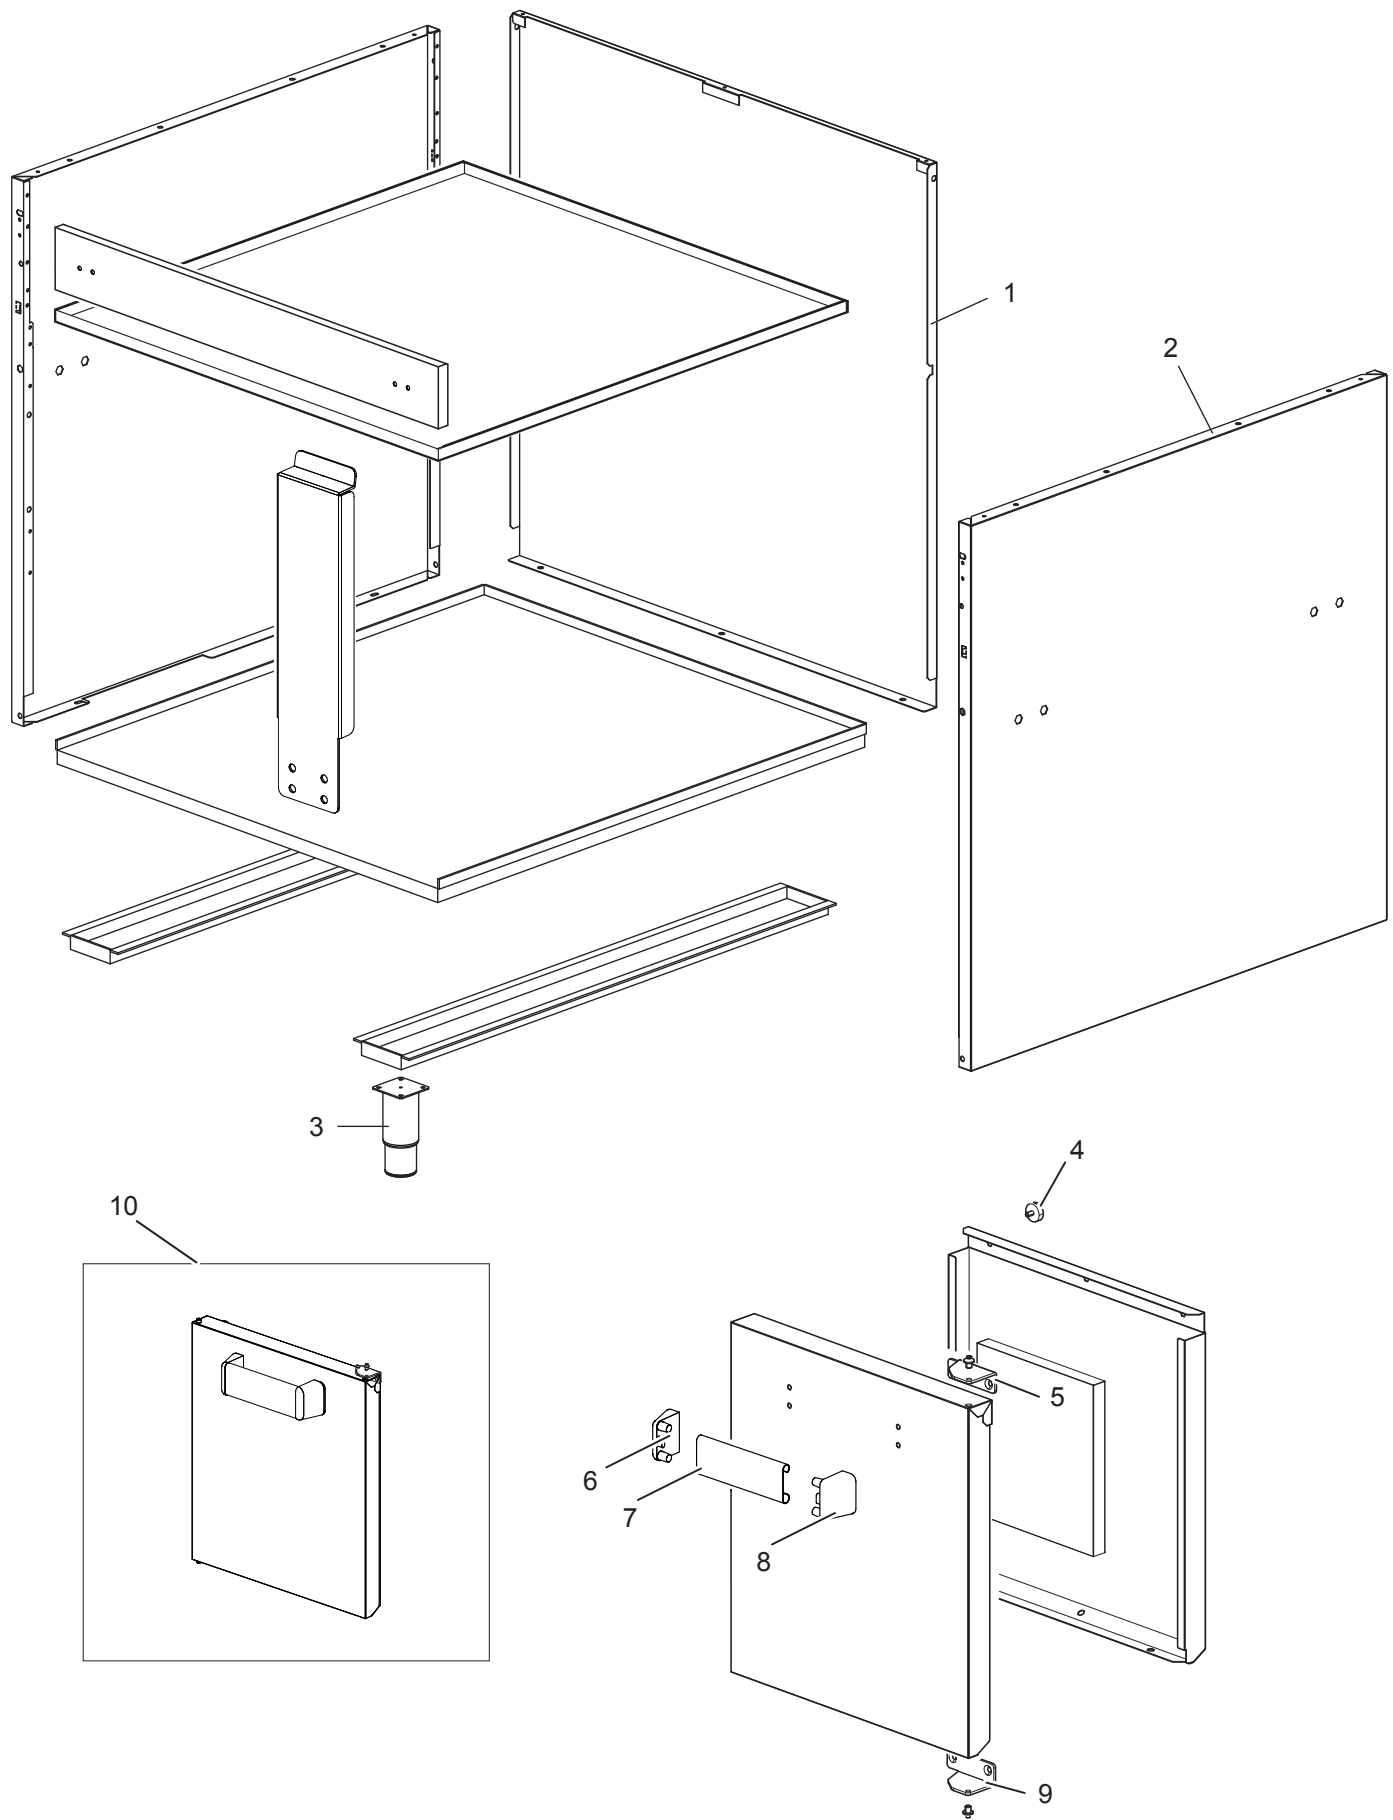

1	186164	GRIGLIA CAMINO GRILLE POUR CHEMINÉE KAMINROST CHIMNEY GRILL	
2	RTBF800103 <i><u>Recommended spare parts</u></i>	MOLLA CERNIERA RESSORT CHARNIERE SCHARNIERFEDER HINGE SPRING	
3	183278	GRUPPO CERNIERA COMPLETA CHARNIERE COMPLETE DECKELSCHARNIER KOMPLETT COMPLETE HINGE	
4	185664	COPERCHIO COUVERCLE DECKEL COVER	
5	167439	EROGATORE ACQUA ROBINET EAU WASSERAUSLAUF WATER EROGATOR	
6	163603	GIUNZIONE FISSAGGIO PIANO FIXATURE DE PLAN TOPVERBINDUNG TOP CONNECTION	
7	165900 <i><u>Recommended spare parts</u></i>	VOLANTINO MANIVELLE KURBEL HANDWHEEL	
8	183275	FACCIATA FACADE FRONT ABDECKUNG FRONT PANEL	
12	169340 <i><u>Recommended spare parts</u></i>	CORPO MANOPOLA COMMUTATORE POIGNEE COMMUTATEUR UMSCHALTER-KNOPFKOERPER COMMUTATOR KNOB	
13	186725 <i><u>Recommended spare parts</u></i>	ANELLO MANOPOLA TERMOSTATO RING THERMOSTAT KLEBERING KNEBEL THERMOSTAT THERMOSTAT RING	