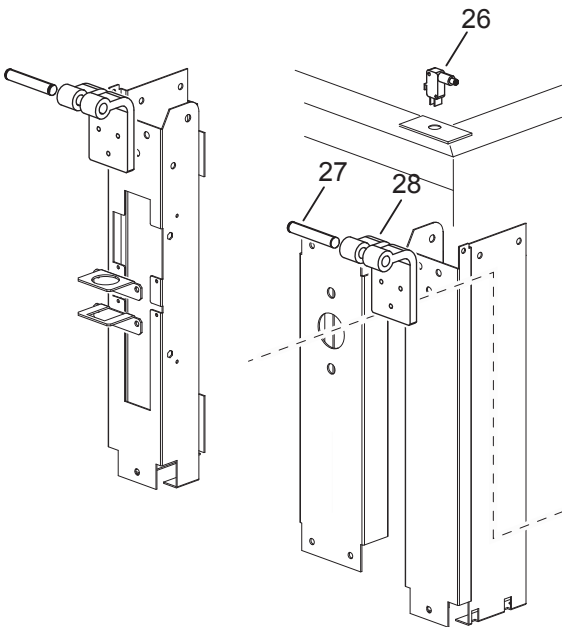

Listino componenti per pagina 3

1	RTCU800185 <i><u>Recommended spare parts</u></i>	GUARNIZIONE ASTA COMMUTATORE JOINT POUR BARRE DU COMMUTATEUR DICHTUNG WELLE TAKTSCHALTER GASKET FOR COMMUTATOR ROD	
2	RTCU900110 <i><u>Recommended spare parts</u></i>	COMMUTATORE TERMOSTATO COMMUTATEUR POUR THERMOSTAT TAKTSCHALTER THERMOSTAT COMMUTATOR	
3	177040	RELE RELAIS SCHÜTZ RELAIS CONTATOR	
4	166465 <i><u>Recommended spare parts</u></i>	LAMPADINA SPIA VERDE LAMPE TEMOIN VERTE GRUNE KONTROLLEUCHTE GREEN WARNING LIGHT	
5	166466 <i><u>Recommended spare parts</u></i>	LAMPADINA SPIA ARANCIONE LAMPE DE SIGNALATION ORANGE ORANGE KONTROLLEUCHTE ORANGE LAMP LIGHT	
6	RTCU900112 <i><u>Recommended spare parts</u></i>	STAFFA ALTA COMMUTATORE/TERMOSTATO CROCHET POUR COMMUTATEUR/THERMOSTAT HOEHER HALTEBUEGEL UMSCHALTER/THERMOSTAT HIGH BRACKET COMMUTATOR/THERMOSTAT	
7	RTCU700085 <i><u>Recommended spare parts</u></i>	TERMOSTATO DI LAVORO THERMOSTAT DE TRAVAIL ARBEITSTHERMOSTAT WORKING THERMOSTAT	
8	PABF900217	SQUADRETTA PLAQUE WINKEL PLATE	
9	RTBF800076 <i><u>Recommended spare parts</u></i>	TERMOSTATO DI SICUREZZA THERMOSTAT DE SECURITE SICHERHEITSTHERMOSTAT SAFETY THERMOSTAT	
10	RTBF800138	F/CAVO PG21 SERRE CABLE PG21 KABELDURCHFÜHRUNG PG21 CHOCK PG21 PRENSA CABO PG21	
11	RTBF700021	F/CAVO PG16 SERRE CABLE PG16 KABELDURCHFÜHRUNG PG16 CHOCK PG16	
12	166026	PANNELLO ISOLANTE PANNEAU ISOLANT ISOLIERUNGSPANEL INSULATING PANEL	
13	182342 <i><u>Recommended spare parts</u></i>	RESISTENZA 2KW RESISTANCE 2KW ELEKTRISCHER WIDERSTAND 2KW HEATING ELEMENT 2KW	
14	RTCP800013	DADO 1/2" CALOTTE 1/2" MUTTER 1/2" NUT 1/2"	
15	173142	GOMITO COUDE ROHRBOGEN CRANK