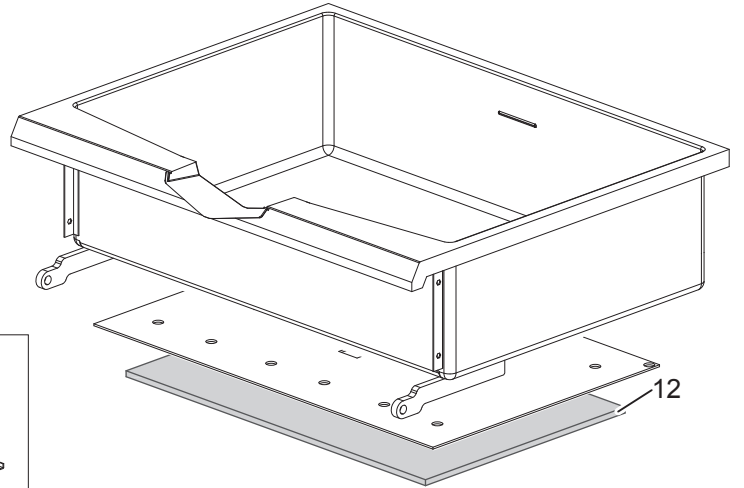

Listino componenti per pagina 3

1	RTCU800185 <i><u>Recommended spare parts</u></i>	GUARNIZIONE ASTA COMMUTATORE JOINT POUR BARRE DU COMMUTATEUR DICHTUNG WELLE TAKTSCHALTER GASKET FOR COMMUTATOR ROD	
2	RTCU900110 <i><u>Recommended spare parts</u></i>	COMMUTATORE TERMOSTATO COMMUTATEUR POUR THERMOSTAT TAKTSCHALTER THERMOSTAT COMMUTATOR	
3	177040	RELE RELAIS SCHÜTZ RELAIS CONTATOR	
4	166465 <i><u>Recommended spare parts</u></i>	LAMPADINA SPIA VERDE LAMPE TEMOIN VERTE GRUNE KONTROLLEUCHTE GREEN WARNING LIGHT	
5	166466 <i><u>Recommended spare parts</u></i>	LAMPADINA SPIA ARANCIONE LAMPE DE SIGNALATION ORANGE ORANGE KONTROLLEUCHTE ORANGE LAMP LIGHT	
6	RTCU900112 <i><u>Recommended spare parts</u></i>	STAFFA ALTA COMMUTATORE/TERMOSTATO CROCHET POUR COMMUTATEUR/THERMOSTAT HOEHER HALTEBUEGEL UMSCHALTER/THERMOSTAT HIGH BRACKET COMMUTATOR/THERMOSTAT	
7	RTCU700085 <i><u>Recommended spare parts</u></i>	TERMOSTATO DI LAVORO THERMOSTAT DE TRAVAIL ARBEITSTHERMOSTAT WORKING THERMOSTAT	
8	PABF900217	SQUADRETTA PLAQUE WINKEL PLATE	
9	RTBF800076 <i><u>Recommended spare parts</u></i>	TERMOSTATO DI SICUREZZA THERMOSTAT DE SECURITE SICHERHEITSTHERMOSTAT SAFETY THERMOSTAT	
10	RTBF800138	F/CAVO PG21 SERRE CABLE PG21 KABELDURCHFÜHRUNG PG21 CHOCK PG21 PRENSA CABO PG21	
11	RTBF700021	F/CAVO PG16 SERRE CABLE PG16 KABELDURCHFÜHRUNG PG16 CHOCK PG16	
12	166026	PANNELLO ISOLANTE PANNEAU ISOLANT ISOLIERUNGSPANEL INSULATING PANEL	
13	182342 <i><u>Recommended spare parts</u></i>	RESISTENZA 2KW RESISTANCE 2KW ELEKTRISCHER WIDERSTAND 2KW HEATING ELEMENT 2KW	
14	RTCP800013	DADO 1/2" CALOTTE 1/2" MUTTER 1/2" NUT 1/2"	
15	173142	GOMITO COUDE ROHRBOGEN CRANK