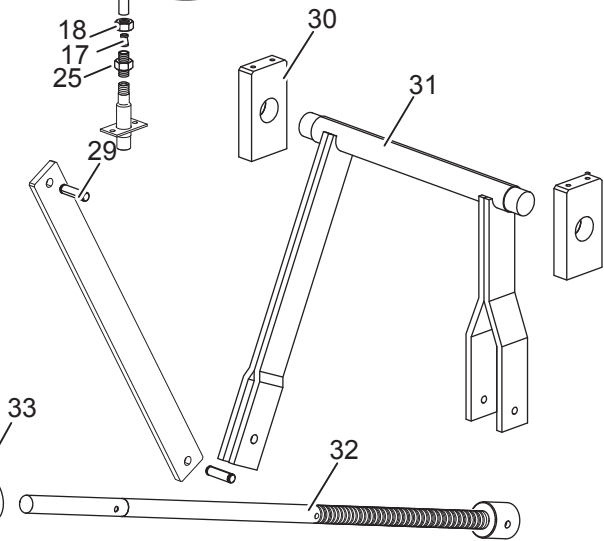

Listino componenti per pagina 3

1	RTCU800185 <i><u>Recommended spare parts</u></i>	GUARNIZIONE ASTA COMMUTATORE JOINT POUR BARRE DU COMMUTATEUR DICHTUNG WELLE TAKTSCHALTER GASKET FOR COMMUTATOR ROD	
2	RTCU900110 <i><u>Recommended spare parts</u></i>	COMMUTATORE TERMOSTATO COMMUTATEUR POUR THERMOSTAT TAKTSCHALTER THERMOSTAT COMMUTATOR	
3	177040	RELE RELAIS SCHÜTZ RELAIS CONTATOR	
4	166465 <i><u>Recommended spare parts</u></i>	LAMPADINA SPIA VERDE LAMPE TEMOIN VERTE GRUNE KONTROLLEUCHTE GREEN WARNING LIGHT	
5	166466 <i><u>Recommended spare parts</u></i>	LAMPADINA SPIA ARANCIONE LAMPE DE SIGNALATION ORANGE ORANGE KONTROLLEUCHTE ORANGE LAMP LIGHT	
6	RTCU900112 <i><u>Recommended spare parts</u></i>	STAFFA ALTA COMMUTATORE/TERMOSTATO CROCHET POUR COMMUTATEUR/THERMOSTAT HOEHER HALTEBUEGEL UMSCHALTER/THERMOSTAT HIGH BRACKET COMMUTATOR/THERMOSTAT	
7	RTCU700085 <i><u>Recommended spare parts</u></i>	TERMOSTATO DI LAVORO THERMOSTAT DE TRAVAIL ARBEITSTHERMOSTAT WORKING THERMOSTAT	
8	PABF900217	SQUADRETTA PLAQUE WINKEL PLATE	
9	RTBF800076 <i><u>Recommended spare parts</u></i>	TERMOSTATO DI SICUREZZA THERMOSTAT DE SECURITE SICHERHEITSTHERMOSTAT SAFETY THERMOSTAT	
10	RTBF800138	F/CAVO PG21 SERRE CABLE PG21 KABELDURCHFÜHRUNG PG21 CHOCK PG21 PRENSA CABO PG21	
11	RTBF700021	F/CAVO PG16 SERRE CABLE PG16 KABELDURCHFÜHRUNG PG16 CHOCK PG16	
12	166026	PANNELLO ISOLANTE PANNEAU ISOLANT ISOLIERUNGSPANEL INSULATING PANEL	
13	182342 <i><u>Recommended spare parts</u></i>	RESISTENZA 2KW RESISTANCE 2KW ELEKTRISCHER WIDERSTAND 2KW HEATING ELEMENT 2KW	
14	RTCP800013	DADO 1/2" CALOTTE 1/2" MUTTER 1/2" NUT 1/2"	
15	173142	GOMITO COUDE ROHRBOGEN CRANK