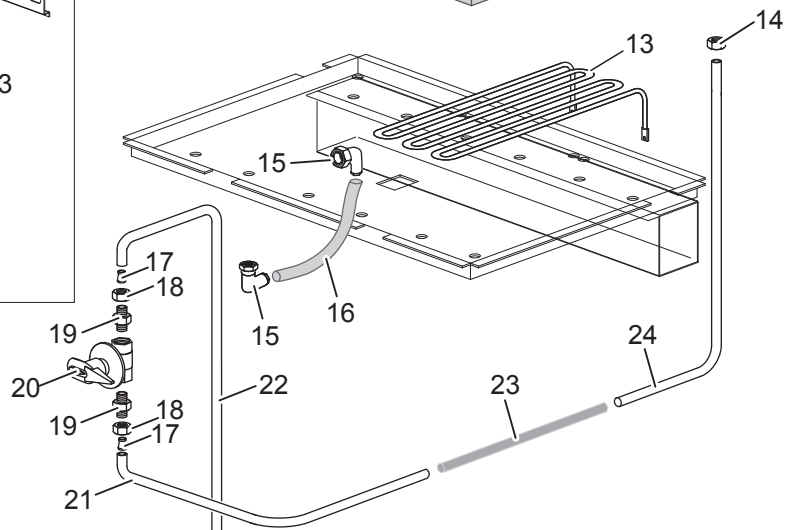

Listino componenti per pagina 3

1	RTCU800185 <i><u>Recommended spare parts</u></i>	GUARNIZIONE ASTA COMMUTATORE JOINT POUR BARRE DU COMMUTATEUR DICHTUNG WELLE TAKTSCHALTER GASKET FOR COMMUTATOR ROD	
2	RTCU900110 <i><u>Recommended spare parts</u></i>	COMMUTATORE TERMOSTATO COMMUTATEUR POUR THERMOSTAT TAKTSCHALTER THERMOSTAT COMMUTATOR	
3	177040	RELE RELAIS SCHÜTZ RELAIS CONTATOR	
4	166465 <i><u>Recommended spare parts</u></i>	LAMPADINA SPIA VERDE LAMPE TEMOIN VERTE GRUNE KONTROLLEUCHTE GREEN WARNING LIGHT	
5	166466 <i><u>Recommended spare parts</u></i>	LAMPADINA SPIA ARANCIONE LAMPE DE SIGNALATION ORANGE ORANGE KONTROLLEUCHTE ORANGE LAMP LIGHT	
6	RTCU900112 <i><u>Recommended spare parts</u></i>	STAFFA ALTA COMMUTATORE/TERMOSTATO CROCHET POUR COMMUTATEUR/THERMOSTAT HOEHER HALTEBUEGEL UMSCHALTER/THERMOSTAT HIGH BRACKET COMMUTATOR/THERMOSTAT	
7	RTCU700085 <i><u>Recommended spare parts</u></i>	TERMOSTATO DI LAVORO THERMOSTAT DE TRAVAIL ARBEITSTHERMOSTAT WORKING THERMOSTAT	
8	PABF900217	SQUADRETTA PLAQUE WINKEL PLATE	
9	RTBF800076 <i><u>Recommended spare parts</u></i>	TERMOSTATO DI SICUREZZA THERMOSTAT DE SECURITE SICHERHEITSTHERMOSTAT SAFETY THERMOSTAT	
10	RTBF800138	F/CAVO PG21 SERRE CABLE PG21 KABELDURCHFÜHRUNG PG21 CHOCK PG21 PRENSA CABO PG21	
11	RTBF700021	F/CAVO PG16 SERRE CABLE PG16 KABELDURCHFÜHRUNG PG16 CHOCK PG16	
12	166026	PANNELLO ISOLANTE PANNEAU ISOLANT ISOLIERUNGSPANEL INSULATING PANEL	
13	182342 <i><u>Recommended spare parts</u></i>	RESISTENZA 2KW RESISTANCE 2KW ELEKTRISCHER WIDERSTAND 2KW HEATING ELEMENT 2KW	
14	RTCP800013	DADO 1/2" CALOTTE 1/2" MUTTER 1/2" NUT 1/2"	
15	173142	GOMITO COUDE ROHRBOGEN CRANK