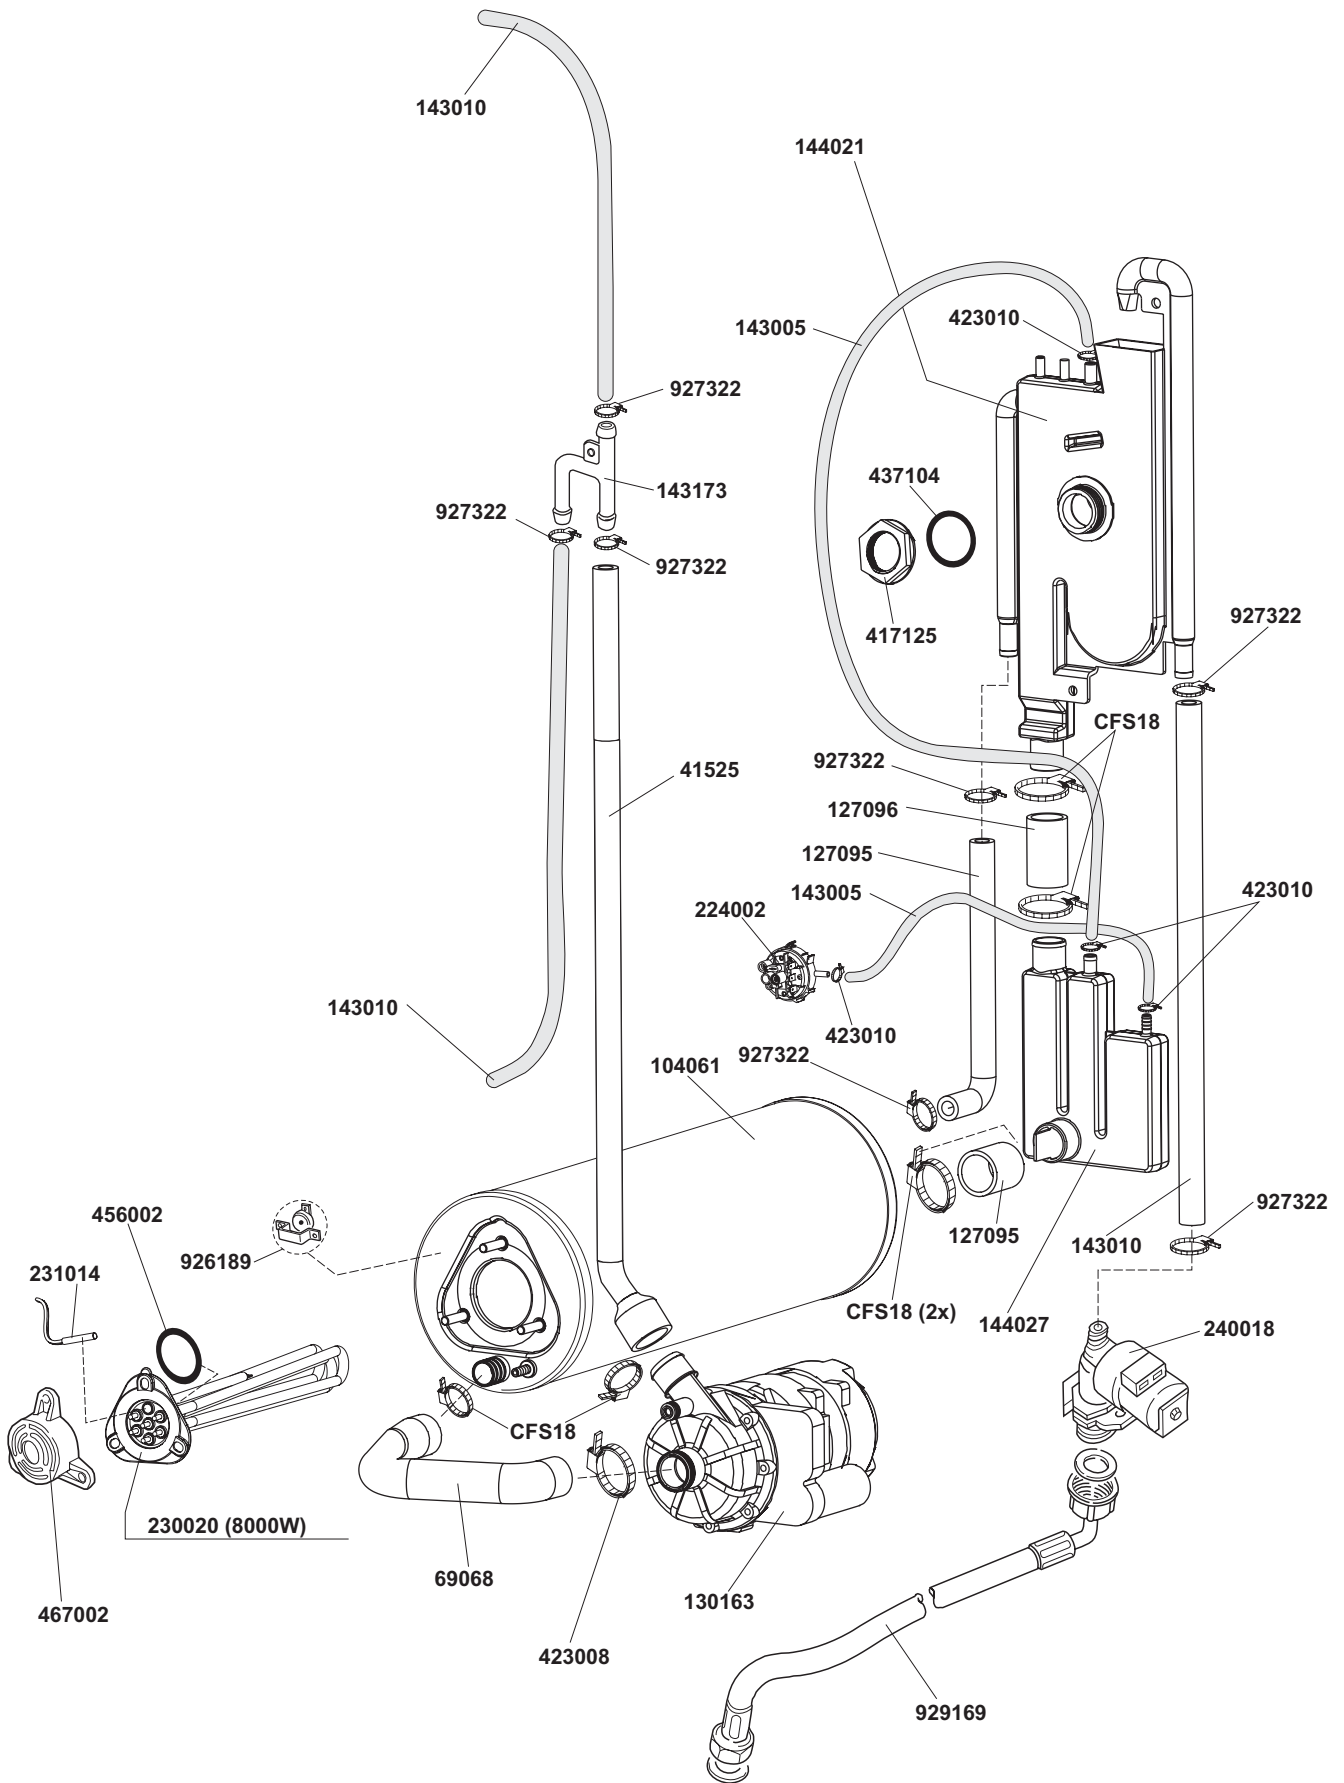

ELETTROBAR

**SPARE PARTS CATALOGUE
ERSATZTEILKATALOG
CATALOGUE PIECES DETACHEES
CATALOGO PARTI RICAMBIO
CATALOGO DE PIEZAS DE RECAMBIO
CATALOGO PEÇAS DE REPOSICAO**

River 282

16-04-2008

River 282

Tav.1: Carrozzeria
Tav.2: Impianto elettrico
Tav.3: Componenti in vasca
Tav.4: Circuito di lavaggio
Tav.5: Circuito di risciacquo
Tav.6: Lance di lavaggio
Tav.7: Pompa di lavaggio
Tav.8: Pompa di scarico

Tav.1: Machine body
Tav.2: Electrical components
Tav.3: Components in the tank
Tav.4: Washing circuit
Tav.5: Rinsing circuit
Tav.6: Washing arms
Tav.7: Washing pump
Tav.8: Draining pump

Tab.1: Carrocería
Tab.2: Instalación eléctrica
Tab.3: Componentes en cuba
Tab.4: Circuito de lavado
Tab.5: Circuito d'enjuague
Tab.6: Brazos de lavado
Tab.7: Bomba de lavado
Tab.8: Bomba de descarga

Tab.1: Carrosserie
Tab.2: Installation électrique
Tab.3: Composants de cuve
Tab.4: Circuit de lavage
Tab.5: Circuit de rinçage
Tab.6: Bras de lavage
Tab.7: Pompe de lavage
Tab.8: Pompe de vidange

Taf.1: Verkleidung
Taf.2: Elektrische Anlage
Taf.3: Bauteile im Waschtank
Taf.4: Spuelschaltung
Taf.5: Nachspuelschaltung
Taf.6: Wascharme
Taf.7: Spuelpumpe
Taf.8: Laugenpumpe

Optional *

206005

80842

80843

80844

80845

80846

80113
(ZF400S02287)