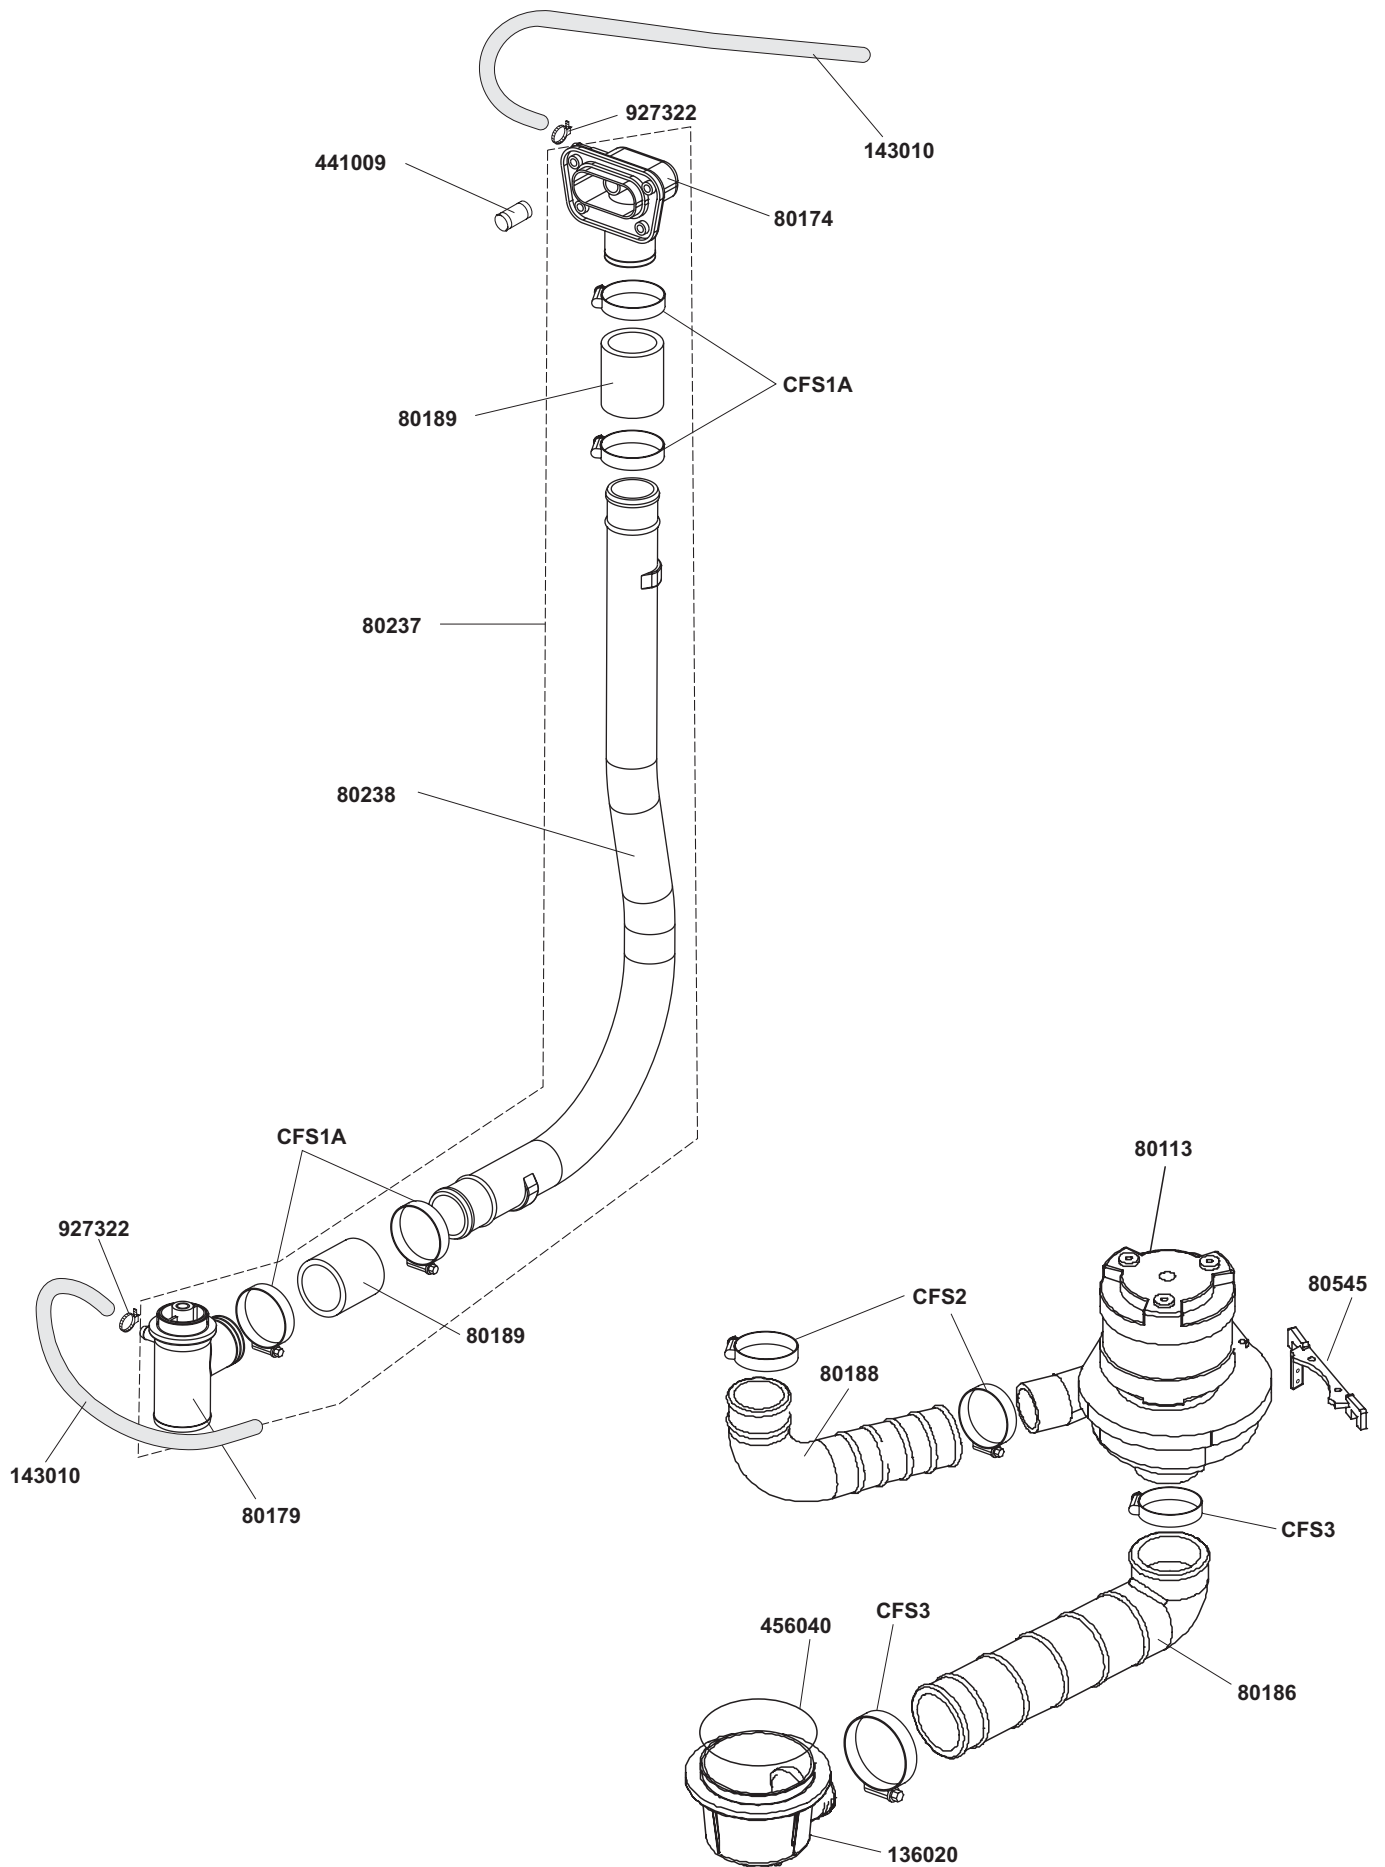

ELETTROBAR

**SPARE PARTS CATALOGUE
ERSATZTEILKATALOG
CATALOGUE PIECES DETACHEES
CATALOGO PARTI RICAMBIO
CATALOGO DE PIEZAS DE RECAMBIO
CATALOGO PEÇAS DE REPOSICAO**

River 282

16-04-2008

River 282

Tav.1: Carrozzeria
Tav.2: Impianto elettrico
Tav.3: Componenti in vasca
Tav.4: Circuito di lavaggio
Tav.5: Circuito di risciacquo
Tav.6: Lance di lavaggio
Tav.7: Pompa di lavaggio
Tav.8: Pompa di scarico

Tav.1: Machine body
Tav.2: Electrical components
Tav.3: Components in the tank
Tav.4: Washing circuit
Tav.5: Rinsing circuit
Tav.6: Washing arms
Tav.7: Washing pump
Tav.8: Draining pump

Tab.1: Carrocería
Tab.2: Instalación eléctrica
Tab.3: Componentes en cuba
Tab.4: Circuito de lavado
Tab.5: Circuito d'enjuague
Tab.6: Brazos de lavado
Tab.7: Bomba de lavado
Tab.8: Bomba de descarga

Tab.1: Carrosserie
Tab.2: Installation électrique
Tab.3: Composants de cuve
Tab.4: Circuit de lavage
Tab.5: Circuit de rinçage
Tab.6: Bras de lavage
Tab.7: Pompe de lavage
Tab.8: Pompe de vidange

Taf.1: Verkleidung
Taf.2: Elektrische Anlage
Taf.3: Bauteile im Waschtank
Taf.4: Spuelschaltung
Taf.5: Nachspuelschaltung
Taf.6: Wascharme
Taf.7: Spuelpumpe
Taf.8: Laugenpumpe

Optional *

206005

80842

80843

80844

80845

80846

80113
(ZF400S02287)